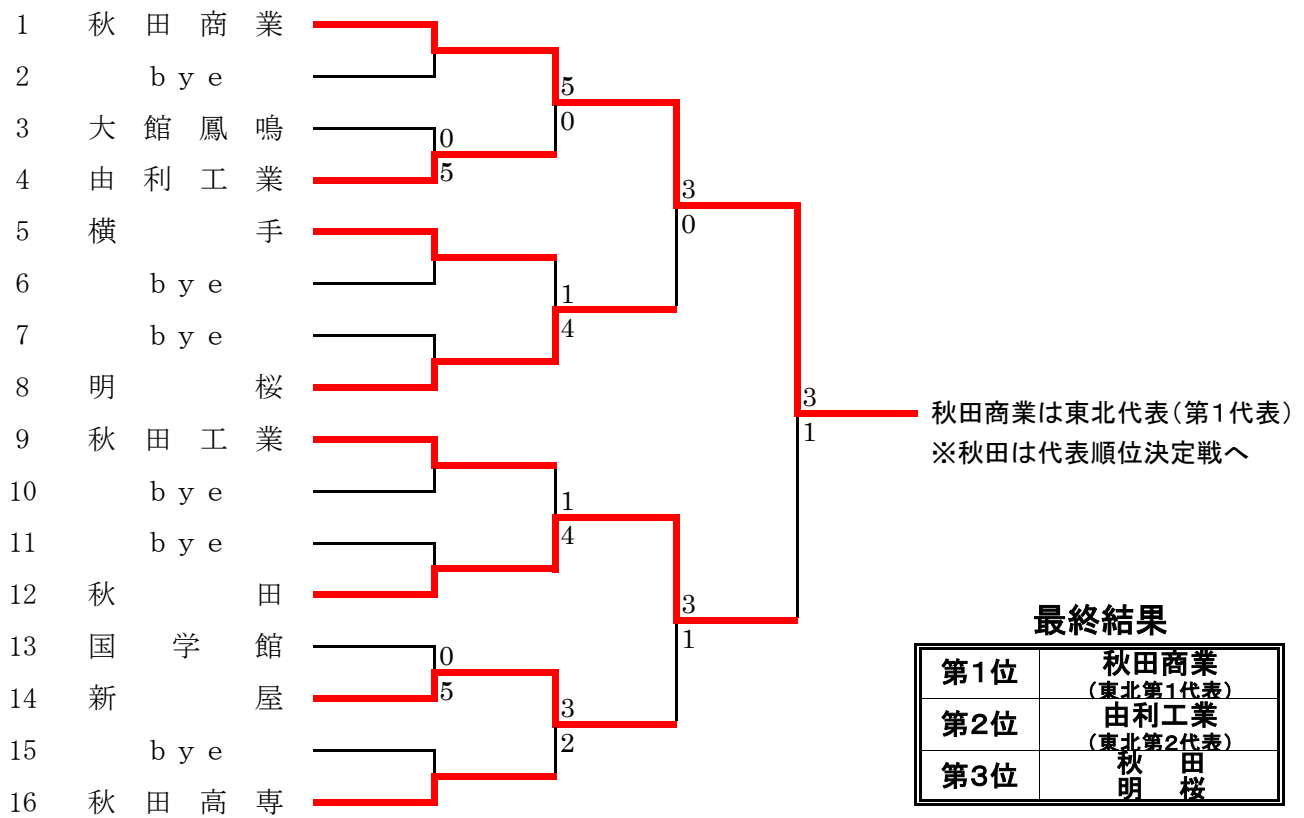

【男子団体トーナメント】