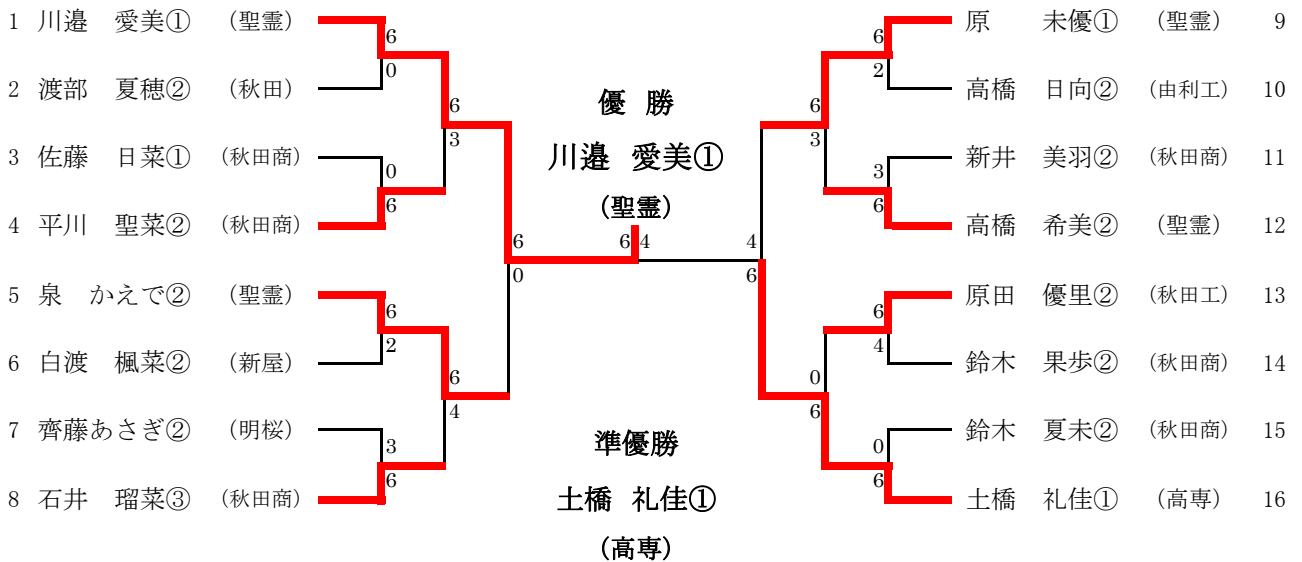

平成27年度 秋田県高等学校新人大会 テニス競技 【女子団体対戦表】

【フィードイン・コンソレーション】

1 R									
6 西 目			3 - 2			7 秋田高専			-
S1	No.1 藤田 彩那②	○	0 - 6	○	No.1 土橋 礼佳①	S1			-
D1	No.5 三浦 優奈①	○	7 - 5		No.2 佐々木菜穂②	D1			-
S2	No.6 佐々木 奏①	○	2 - 6	○	No.4 堀井 遥花①	S2			-
D2	No.7 佐藤みやび①	○	不戦勝			D2			-
S3	No.8 佐藤 菜々①	○	不戦勝			S3			-
	No.4 佐々木麗奈①	○	不戦勝						-
2 R									
4 明 桜			3 - 2			1 秋 田			-
S1	No.1 齊藤あさぎ②	○	6 - 4	○	No.1 渡部 夏穂②	S1	No.1 藤田 彩那②	○	4 - 6
D1	No.3 佐藤 稔子①	○	7 - 5		No.2 吉田 美咲②	D1	No.4 佐々木麗奈①	○	1 - 6
S2	No.4 板倉 伽奈①	○	7 - 6 (3)	○	No.4 鎌田 涼音②	S2	No.7 佐藤みやび①	○	7 - 6 (2)
D2			不戦勝	○	No.3 近藤 悠加②	D2	No.2 荘司明日香②	○	6 - 2
S3			不戦勝	○	No.5 石井ゆめみ①	S3	No.5 三浦 優奈①	○	5 - 7
				○	No.6 藤田真実子①		No.6 佐々木 奏①	○	
				○	No.7 古内 杏林①		No.3 藤田 春那①	○	
							No.2 神成 莉菜②	○	
							No.6 大嶋 萌②	○	
							No.7 柏谷保乃華②	○	
							No.5 齊藤 里奈②	○	
3 R									
4 明 桜			3 - 2			2 新 屋			-
S1	No.1 齊藤あさぎ②	○	6 - 3	○	No.1 白渡 楓菜②	S1	No.1 白渡 楓菜②	○	
D1	No.3 佐藤 稔子①	○	6 - 4		No.3 佐賀 紀香②	D1	No.3 佐賀 紀香②	○	
S2	No.4 板倉 伽奈①	○	7 - 6 (6)		No.4 池田ひなの②	S2	No.4 池田ひなの②	○	
D2			不戦勝	○	No.2 神成 莉菜②	D2	No.2 神成 莉菜②	○	
S3			不戦勝	○	No.6 大嶋 萌②	S3	No.6 大嶋 萌②	○	
				○	No.7 柏谷保乃華②		No.7 柏谷保乃華②	○	
				○	No.5 齊藤 里奈②		No.5 齊藤 里奈②	○	

男子シングルス

3位決定戦

第3位
 清水川稜二②(秋田商)
 田中 翔馬①(秋田商)

※3決を行ったが、3位表彰は2名

女子シングルス

3位決定戦

第3位
 原 未優①(聖霊)
 泉 かえで②(聖霊)

※3決を行ったが、3位表彰は2名