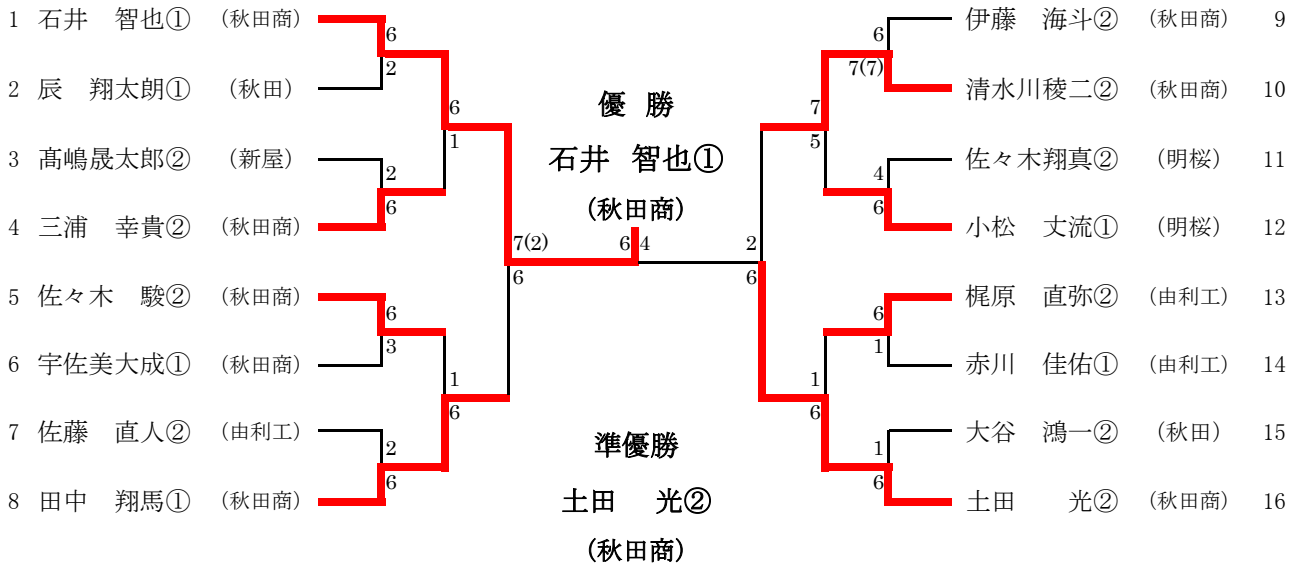

男子シングルス

3位決定戦

第3位
清水川稜二②(秋田商)
田中 翔馬①(秋田商)

※3決を行ったが、3位表彰は2名