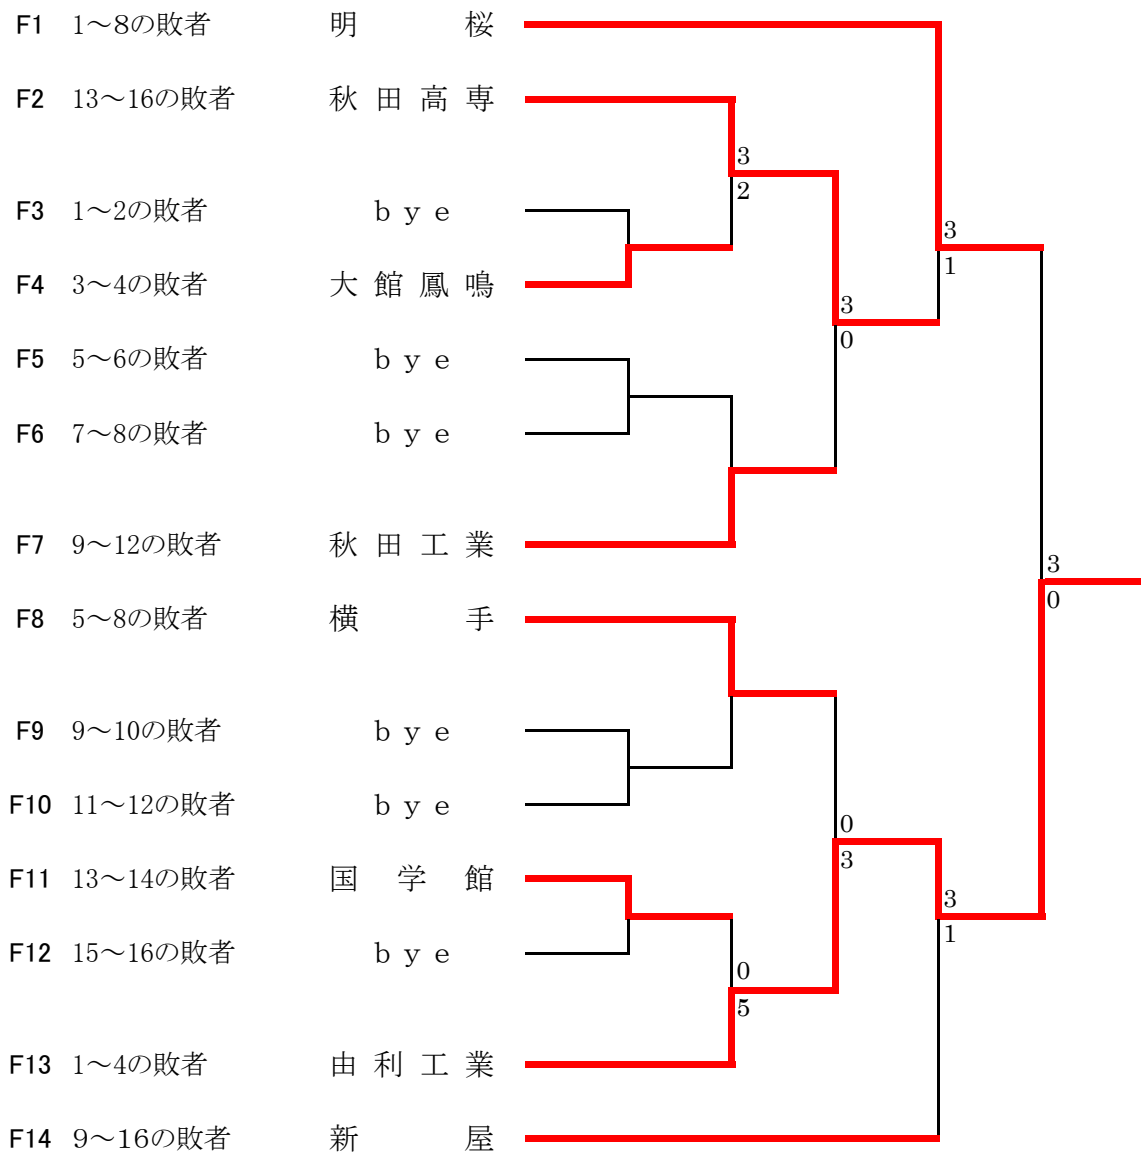

【男子団体トーナメント】

東北代表決定戦(2位決定戦)

【女子団体トーナメント】

東北代表決定戦(2位決定戦)

最終結果

第1位	聖 霊 (東北第1代表)
第2位	秋田商業 (東北第2代表)
第3位	明 桜 新 屋

【男子団体フィードインドロー】

【女子団体フィードインドロー】