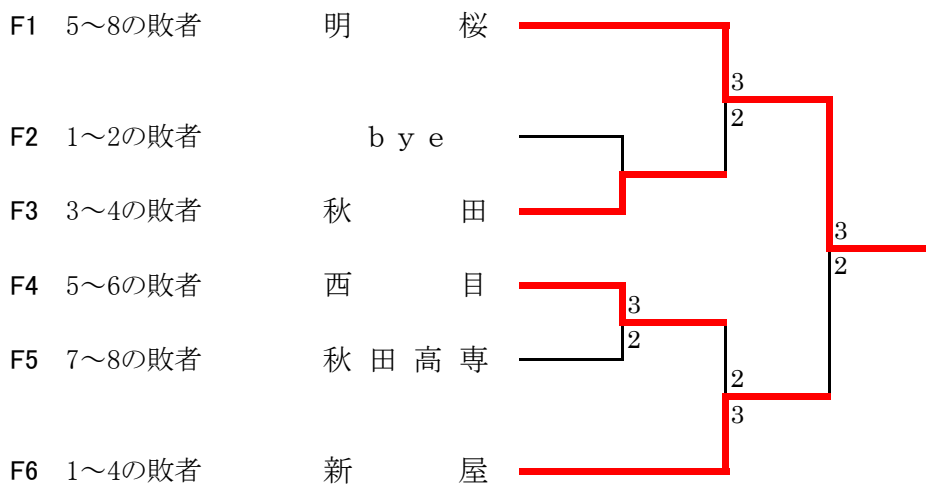

【男子団体トーナメント】

東北代表決定戦(2位決定戦)

【女子団体トーナメント】

東北代表決定戦(2位決定戦)

最終結果

第1位	聖 霊 (東北第1代表)
第2位	秋田商業 (東北第2代表)
第3位	明 桜 新 屋

【男子団体フィードインドロー】

【女子団体フィードインドロー】