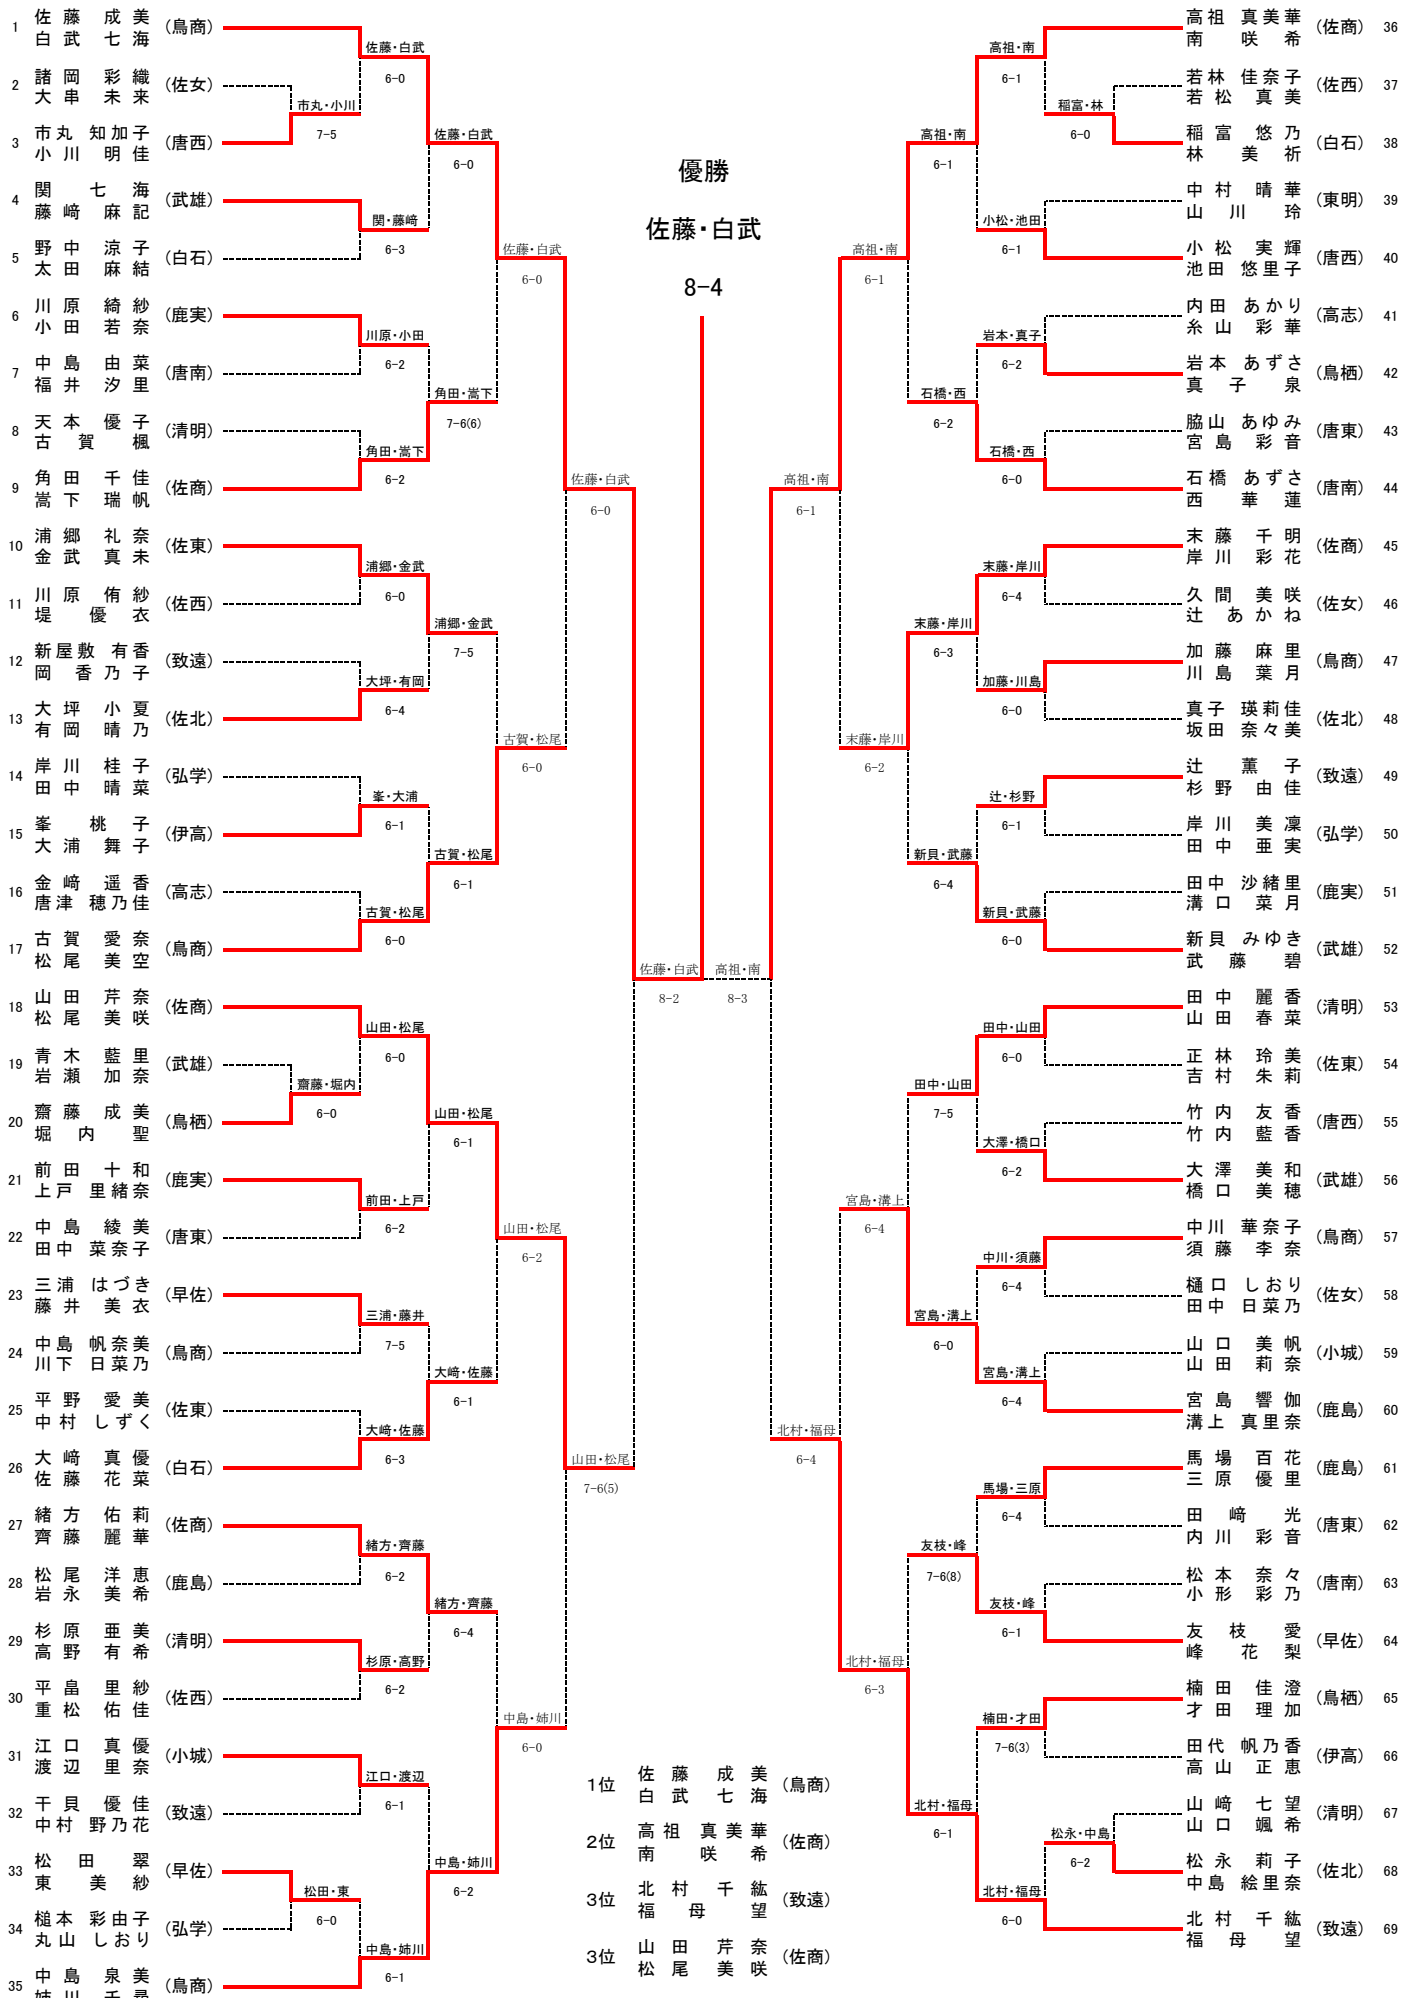

男子シングルス

女子シングルス

女子ダブルス

男子シングルス順位決定戦

【5, 6位決定戦】

31	江頭 奏 匠 (龍谷)		江頭 奏 匠
61	財前 達 担 (龍谷)		8-4
85	山口 遼 (龍谷)		山口 遼
92	馬場 敦 也 (龍谷)		8-3

【3, 4位決定戦】

32	原口 顕 輔 (致遠)		友枝 健
62	友 枝 健 (早佐)		8-3