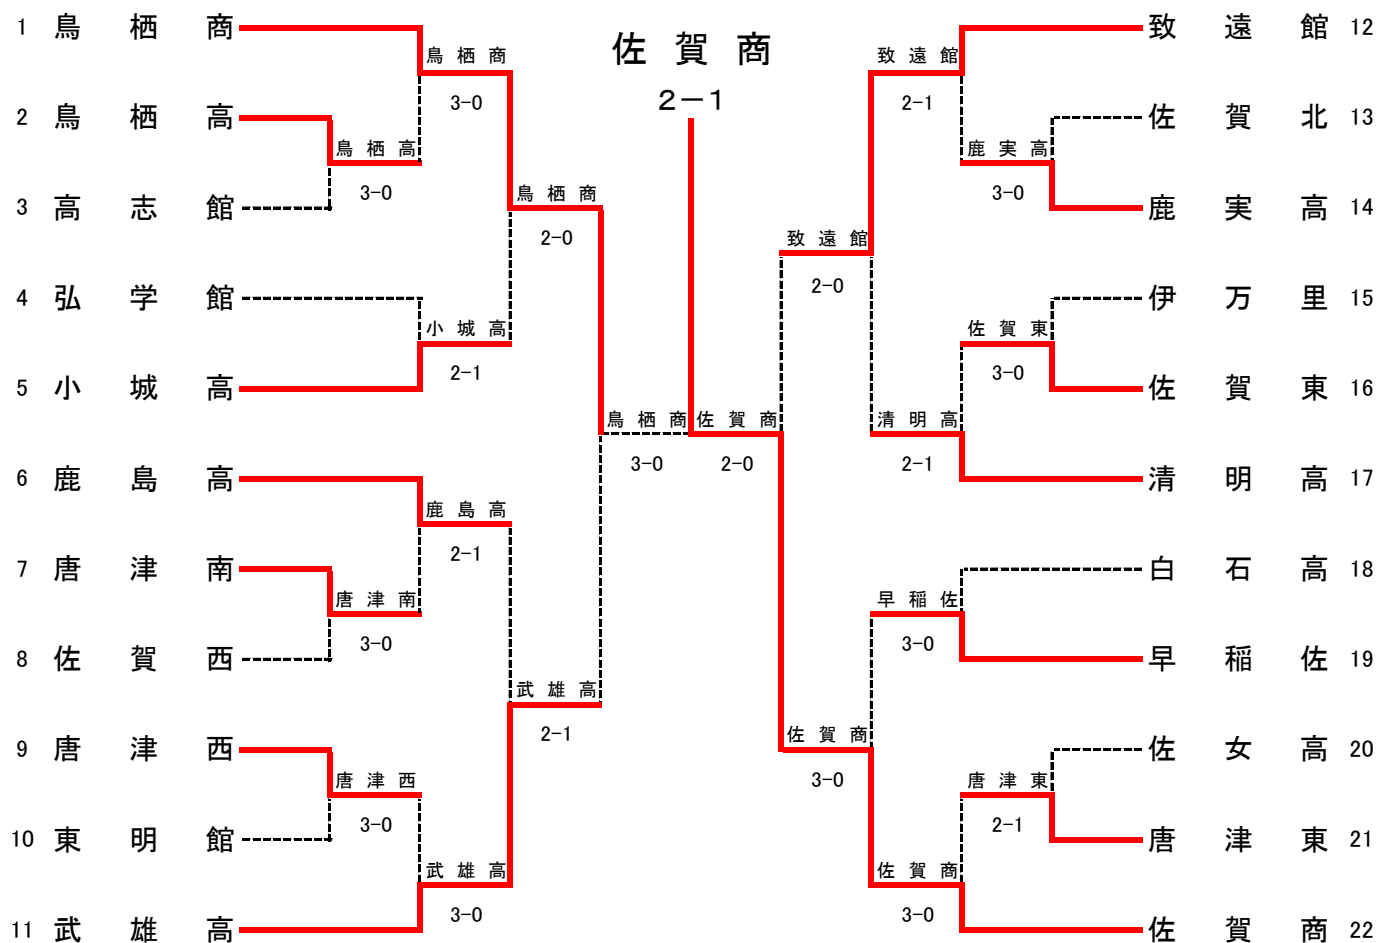

平成27年度 佐賀県高等学校総合体育大会テニス競技

5月29日～6月2日(於 佐賀県総合運動場庭球場)

女子団体