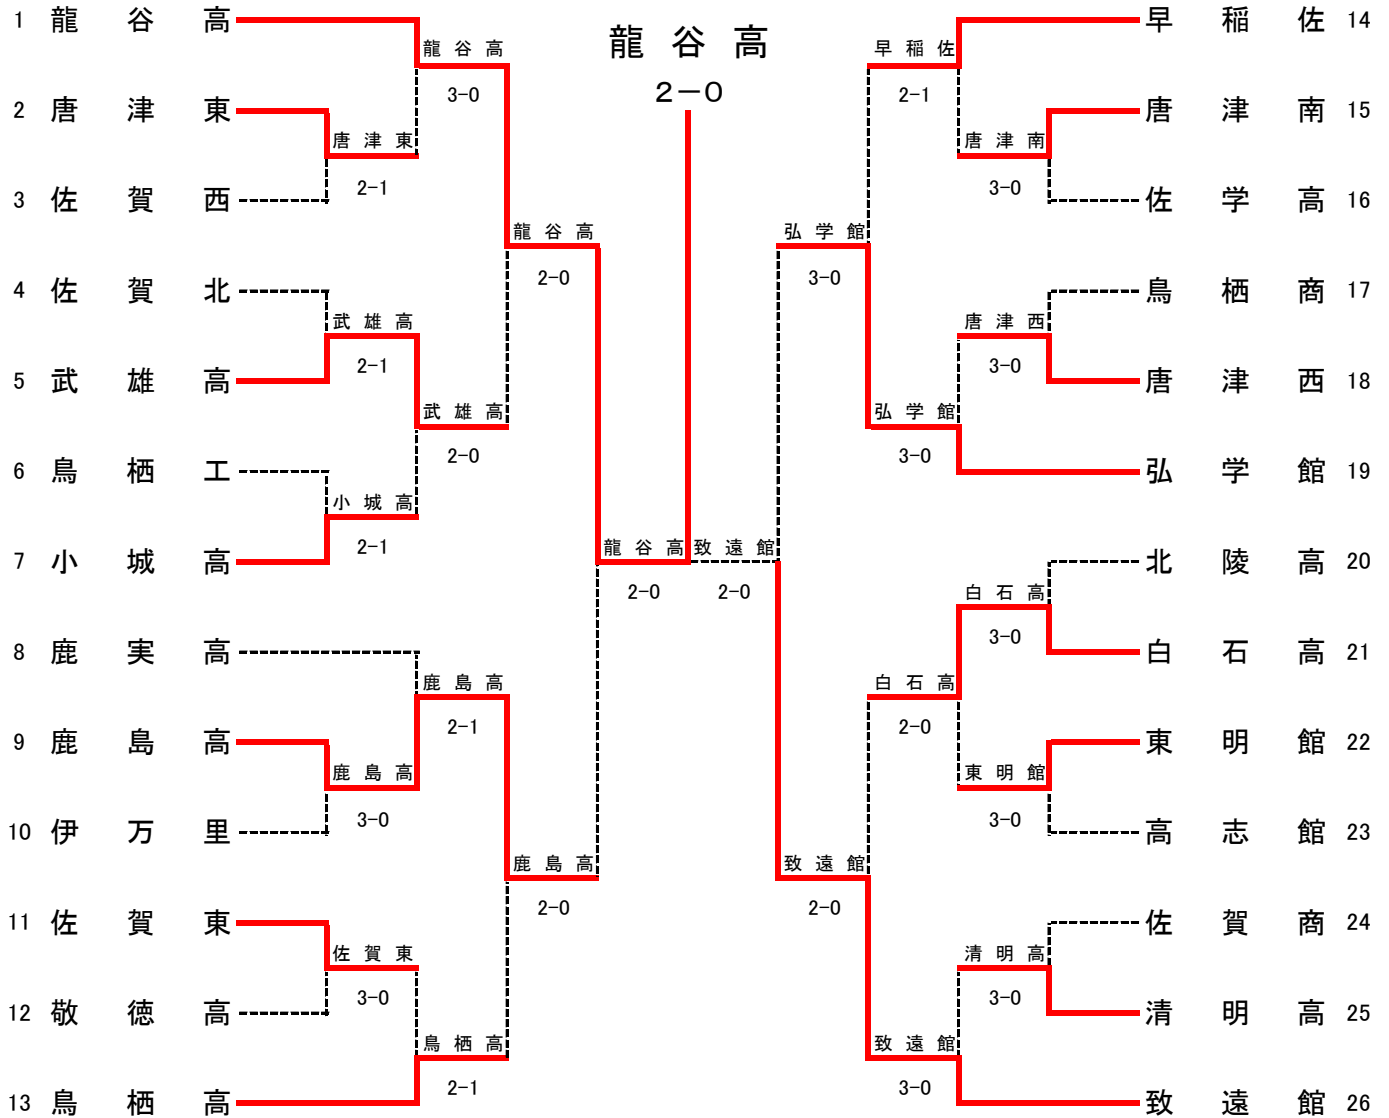

平成27年度 佐賀県高等学校総合体育大会テニス競技

5月29日～6月2日(於 佐賀県総合運動場庭球場)

男子団体

◇第2代表決定戦 < メインドロー上で対戦済みの場合は、新たな対戦は行わない >

結果	
1位	龍谷高校
2位	致遠館高校
3位	弘学館高校
3位	鹿島高校

テニス男子団体対戦表

1R1	2	唐津東	2-1	佐賀西	3
D		池田 朋之介③ 岡 宏平③	63	陣内 崇志③ 小野 虎之助③	
S1		村山 俊介③	26	相浦 一樹③	
S2		天草 直将③	61	牛島 秀豪③	

1R2	5	武雄高	2-1	佐賀北	4
D		田中 良② 吉村 一輝①	63	西田 稔規② 藤満 寛樹②	
S1		大橋 凜太郎③	62	末口 怜央②	
S2		中村 勇介①	57	真崎 健太②	

1R3	7	小城高	2-1	鳥栖工	6
D		武富 敏也③ 溝辺 正人③	26	岸 颯③ 古賀 大吾③	
S1		村島 幹征③	61	貞島 典輝③	
S2		野田 武志③	64	徳満 匡俊②	

1R4	9	鹿島高	3-0	伊万里	10
D		指山 隼也③ 安西 大虎②	61	川棚 康成③ 松野 航大③	
S1		亀飼 李規②	61	瀬戸口 健太③	
S2		藤井 淳史③	63	松尾 賢治②	