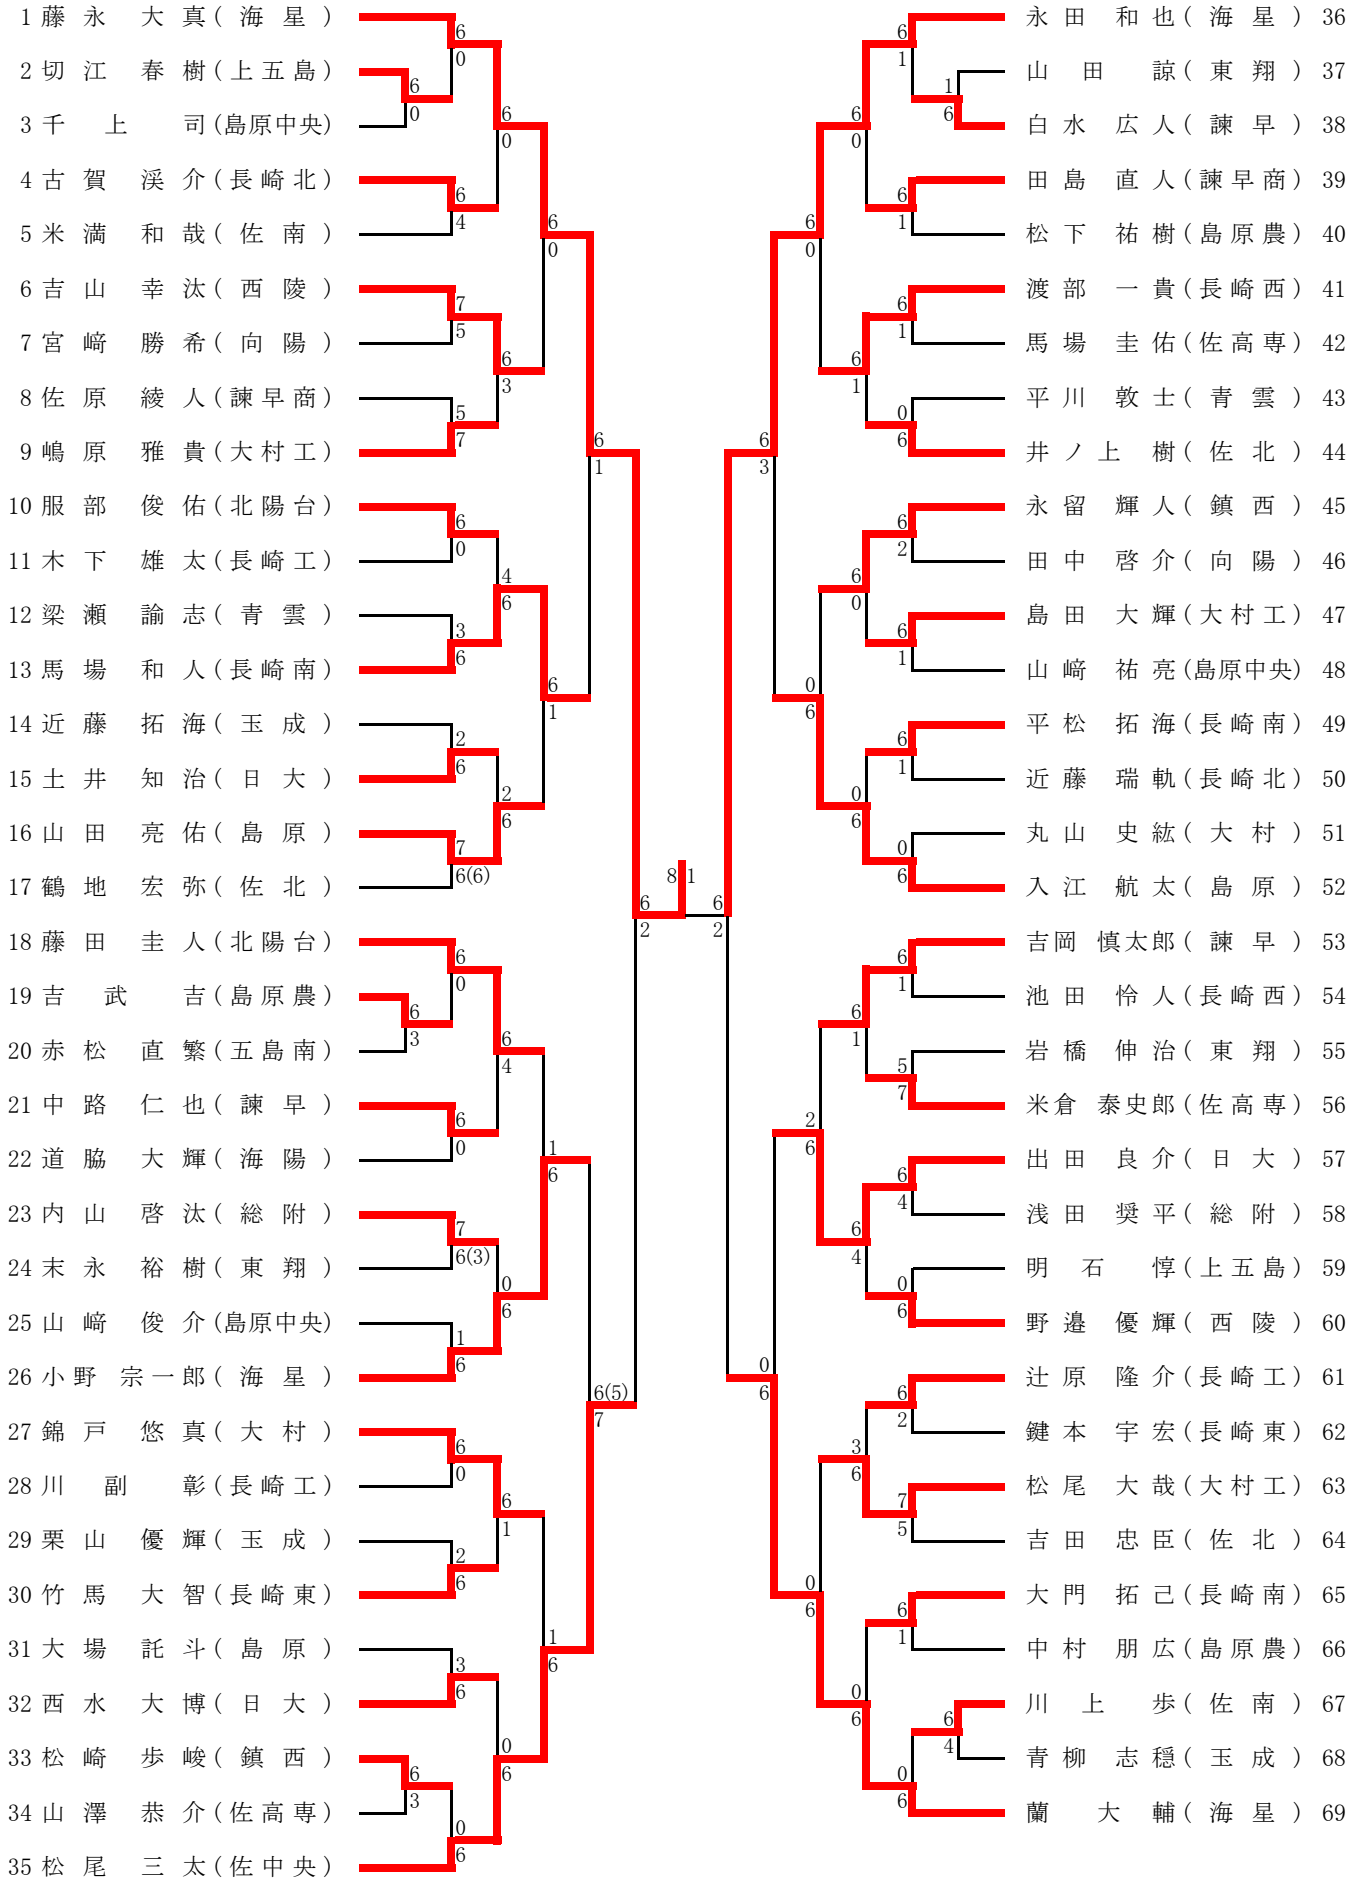

男子シングルス(1)