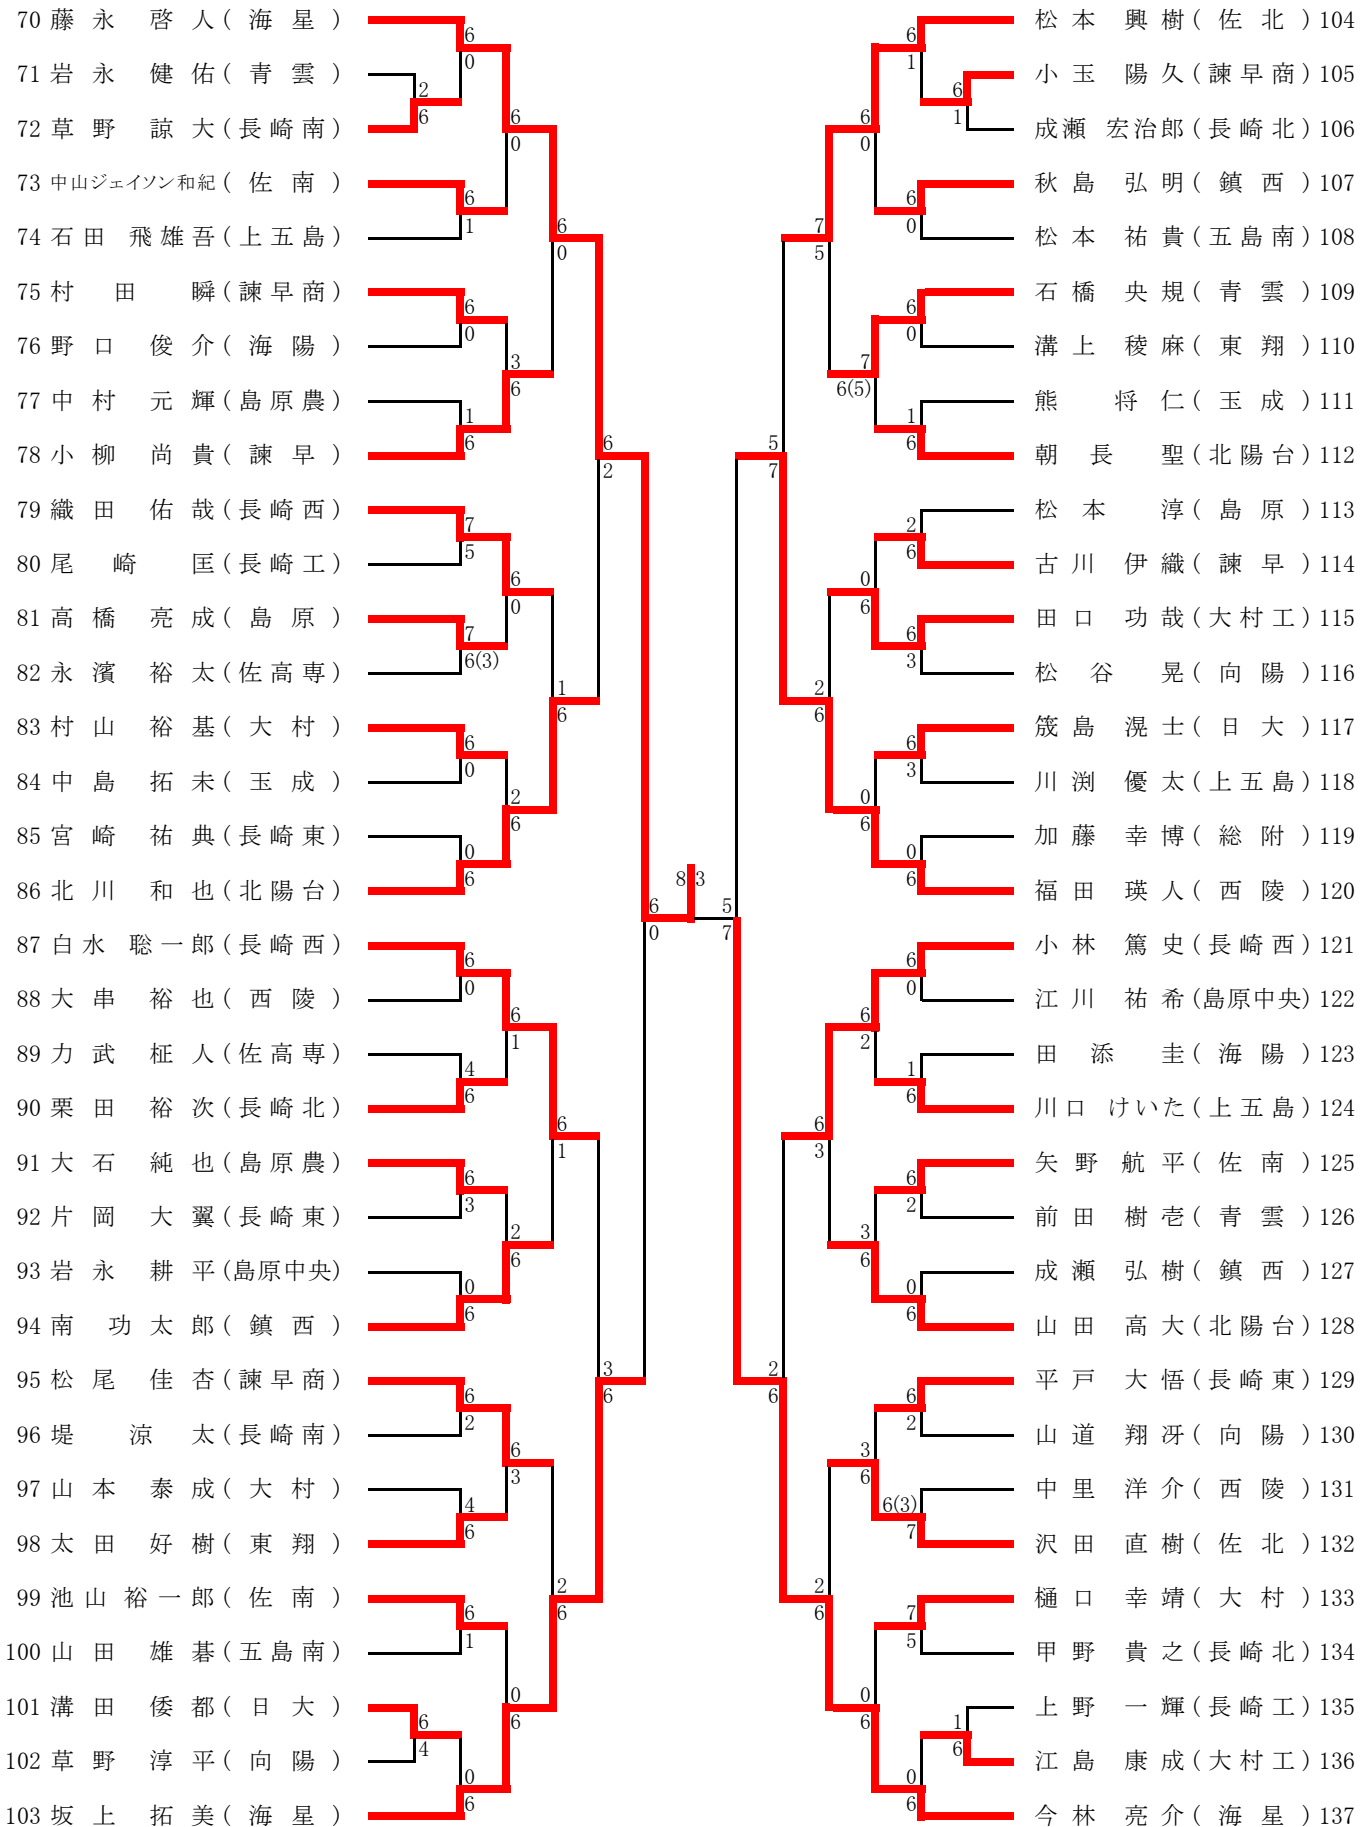

男子シングルス (2)