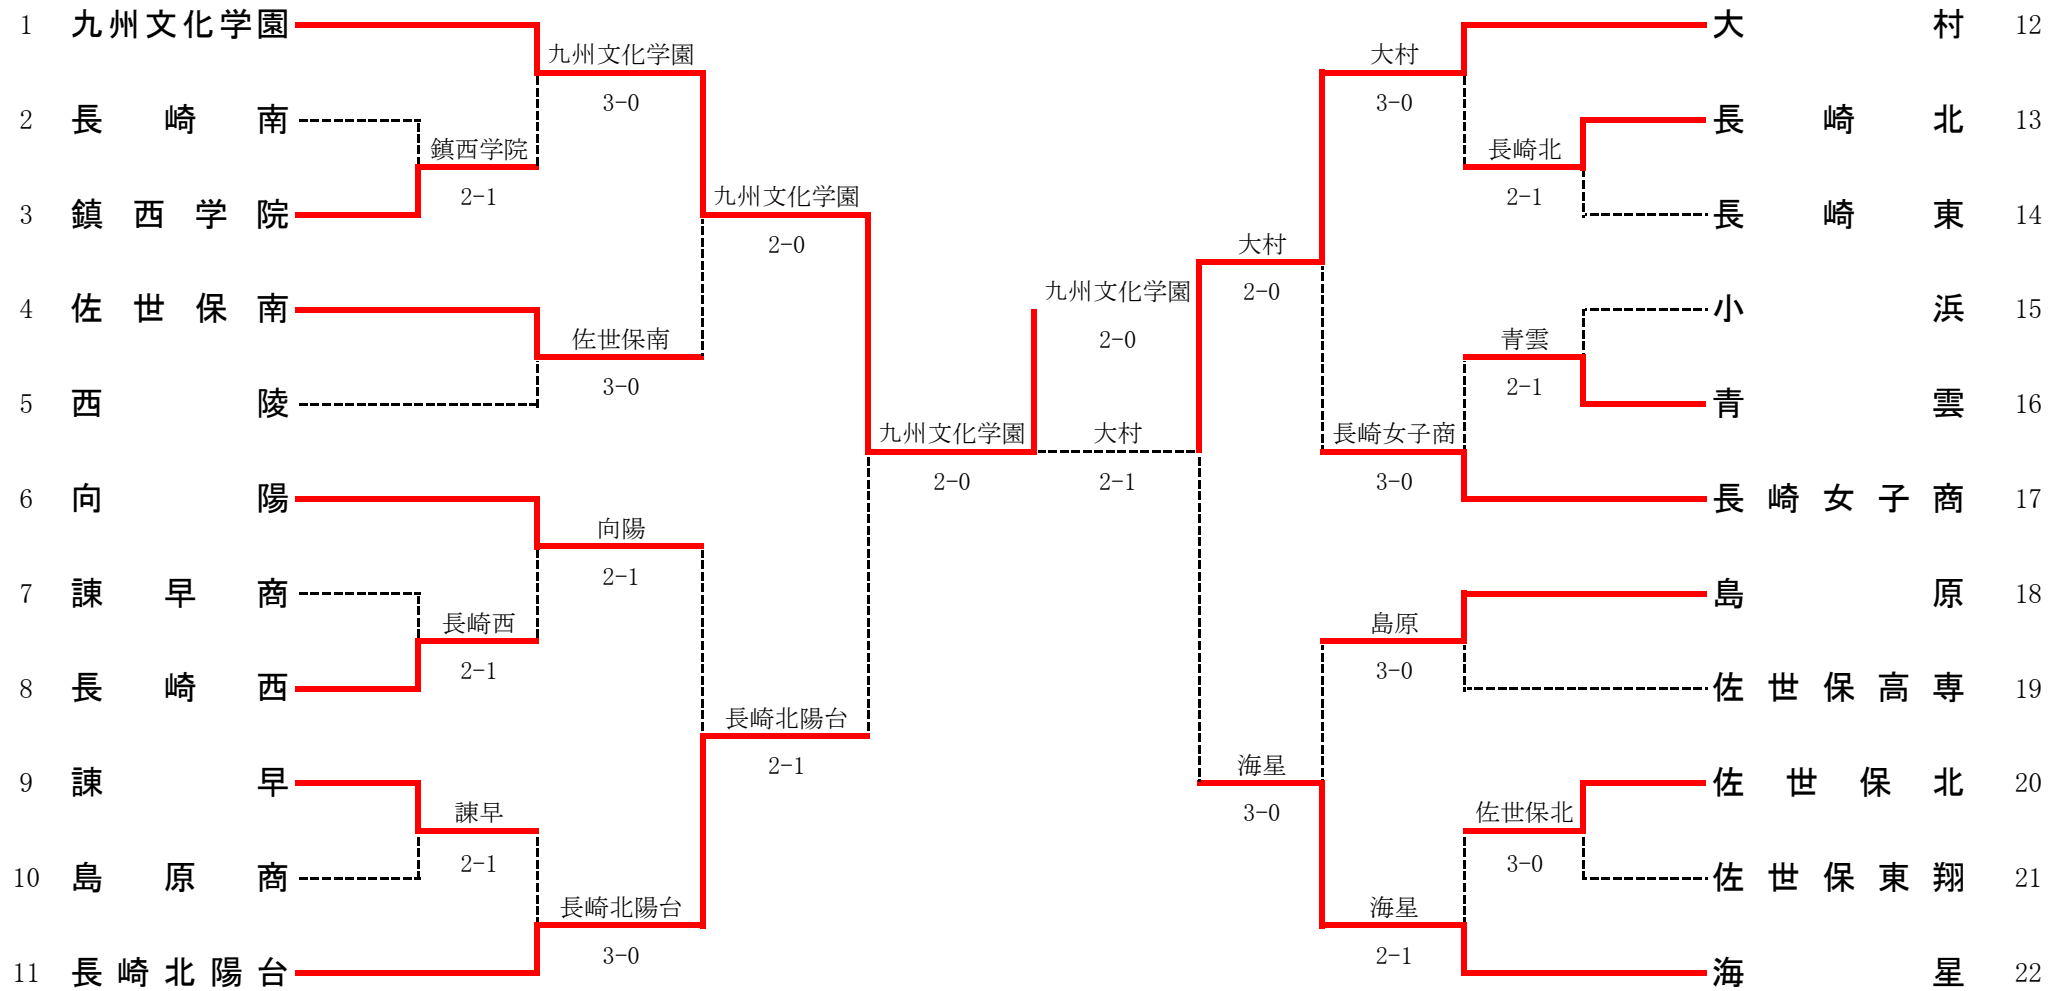

平成27年度長崎県高等学校総合体育大会テニス競技 女子団体