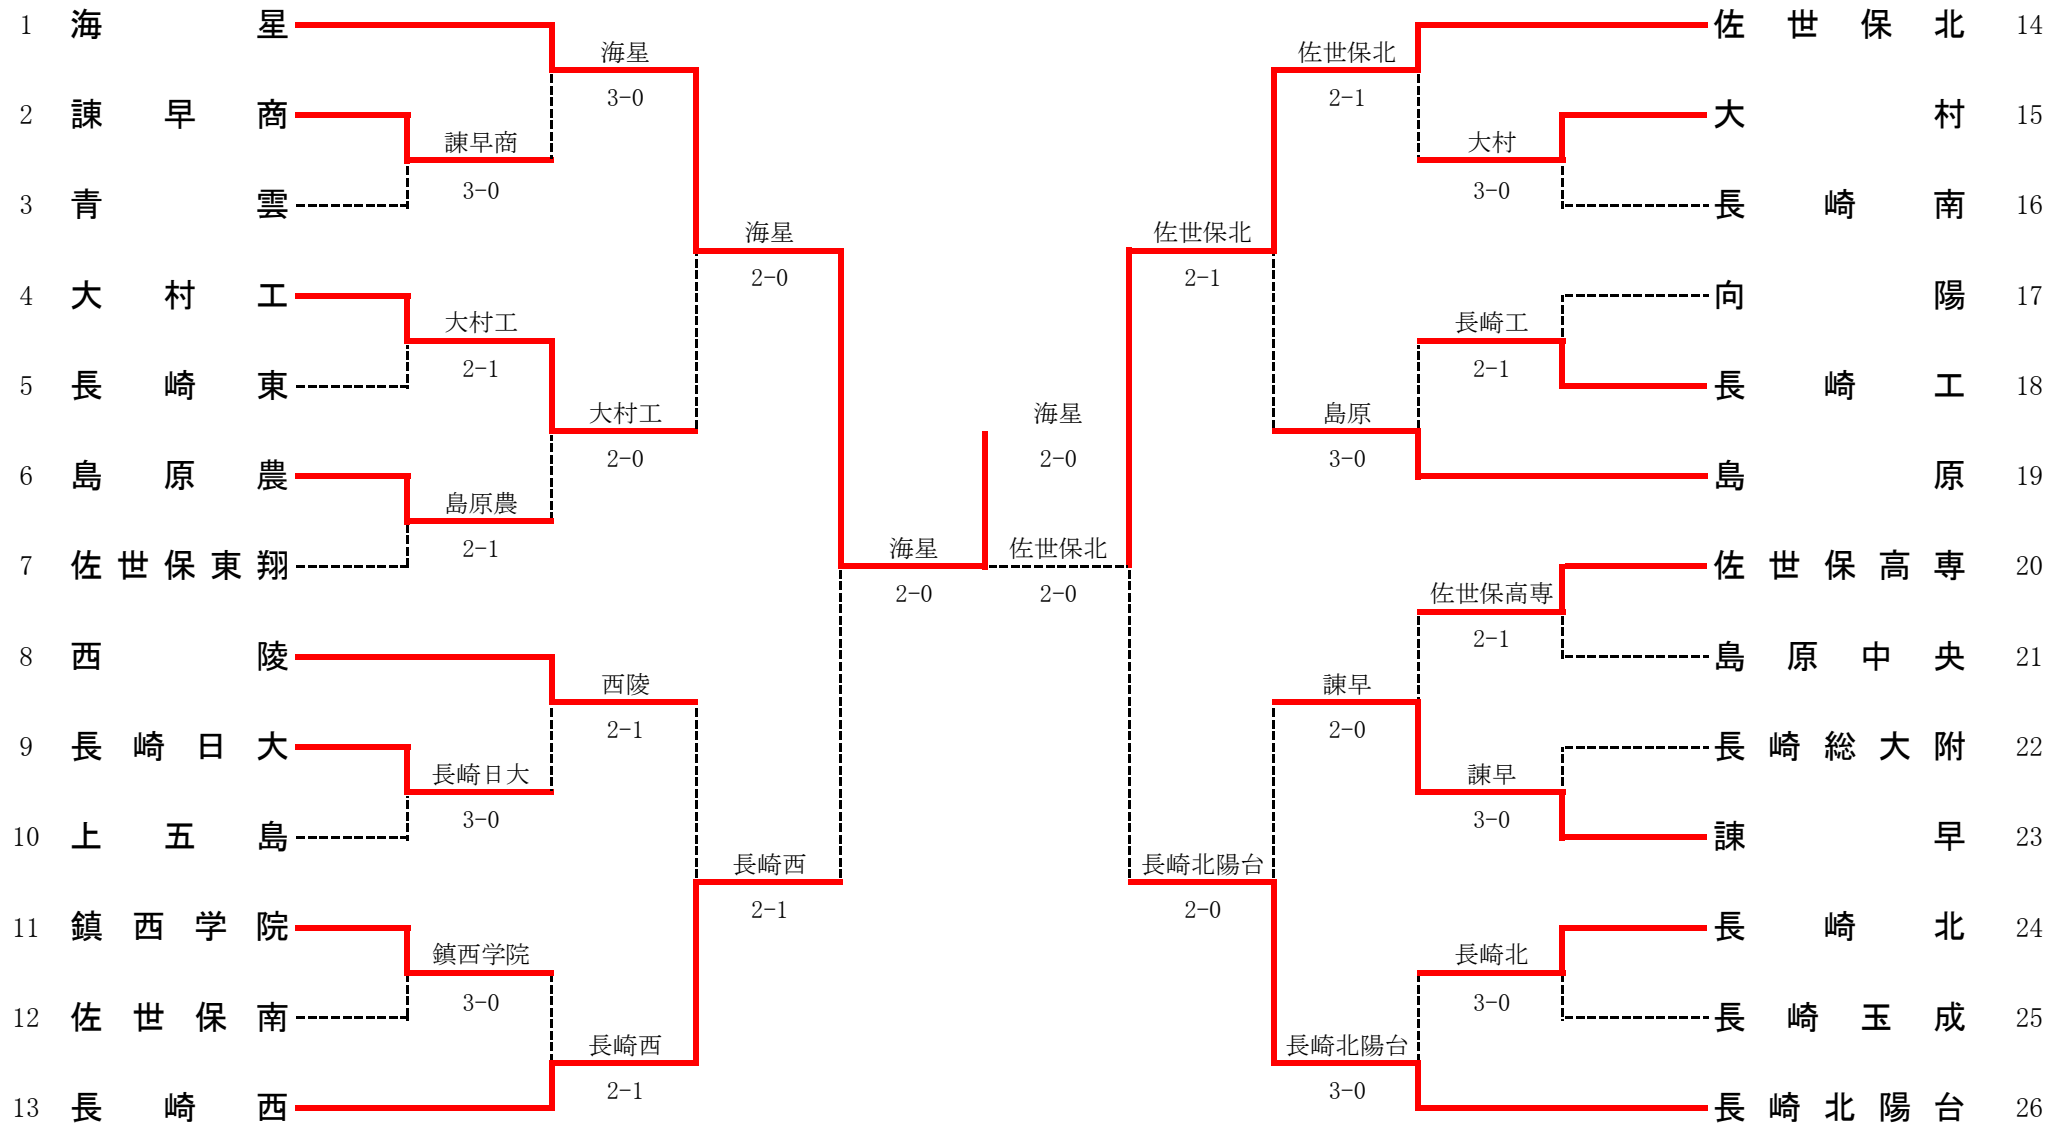

平成27年度長崎県高等学校総合体育大会テニス競技 男子団体

| | | | | | |
|------------|----------|------------------|--------|------------------|----------|
| 1R1 | 2 | 諫早商 | 3-0 | 青雲 | 3 |
| D | | 田島 直人③ 奥野 拓磨③ | 6-2 | 帆士 和希③ 緒方 雄一② | |
| S1 | | 松尾 佳杏③ | 7-6(6) | 石橋 央規② | |
| S2 | | 村田 瞬③ | 6-0 | 光永 昂大② | |