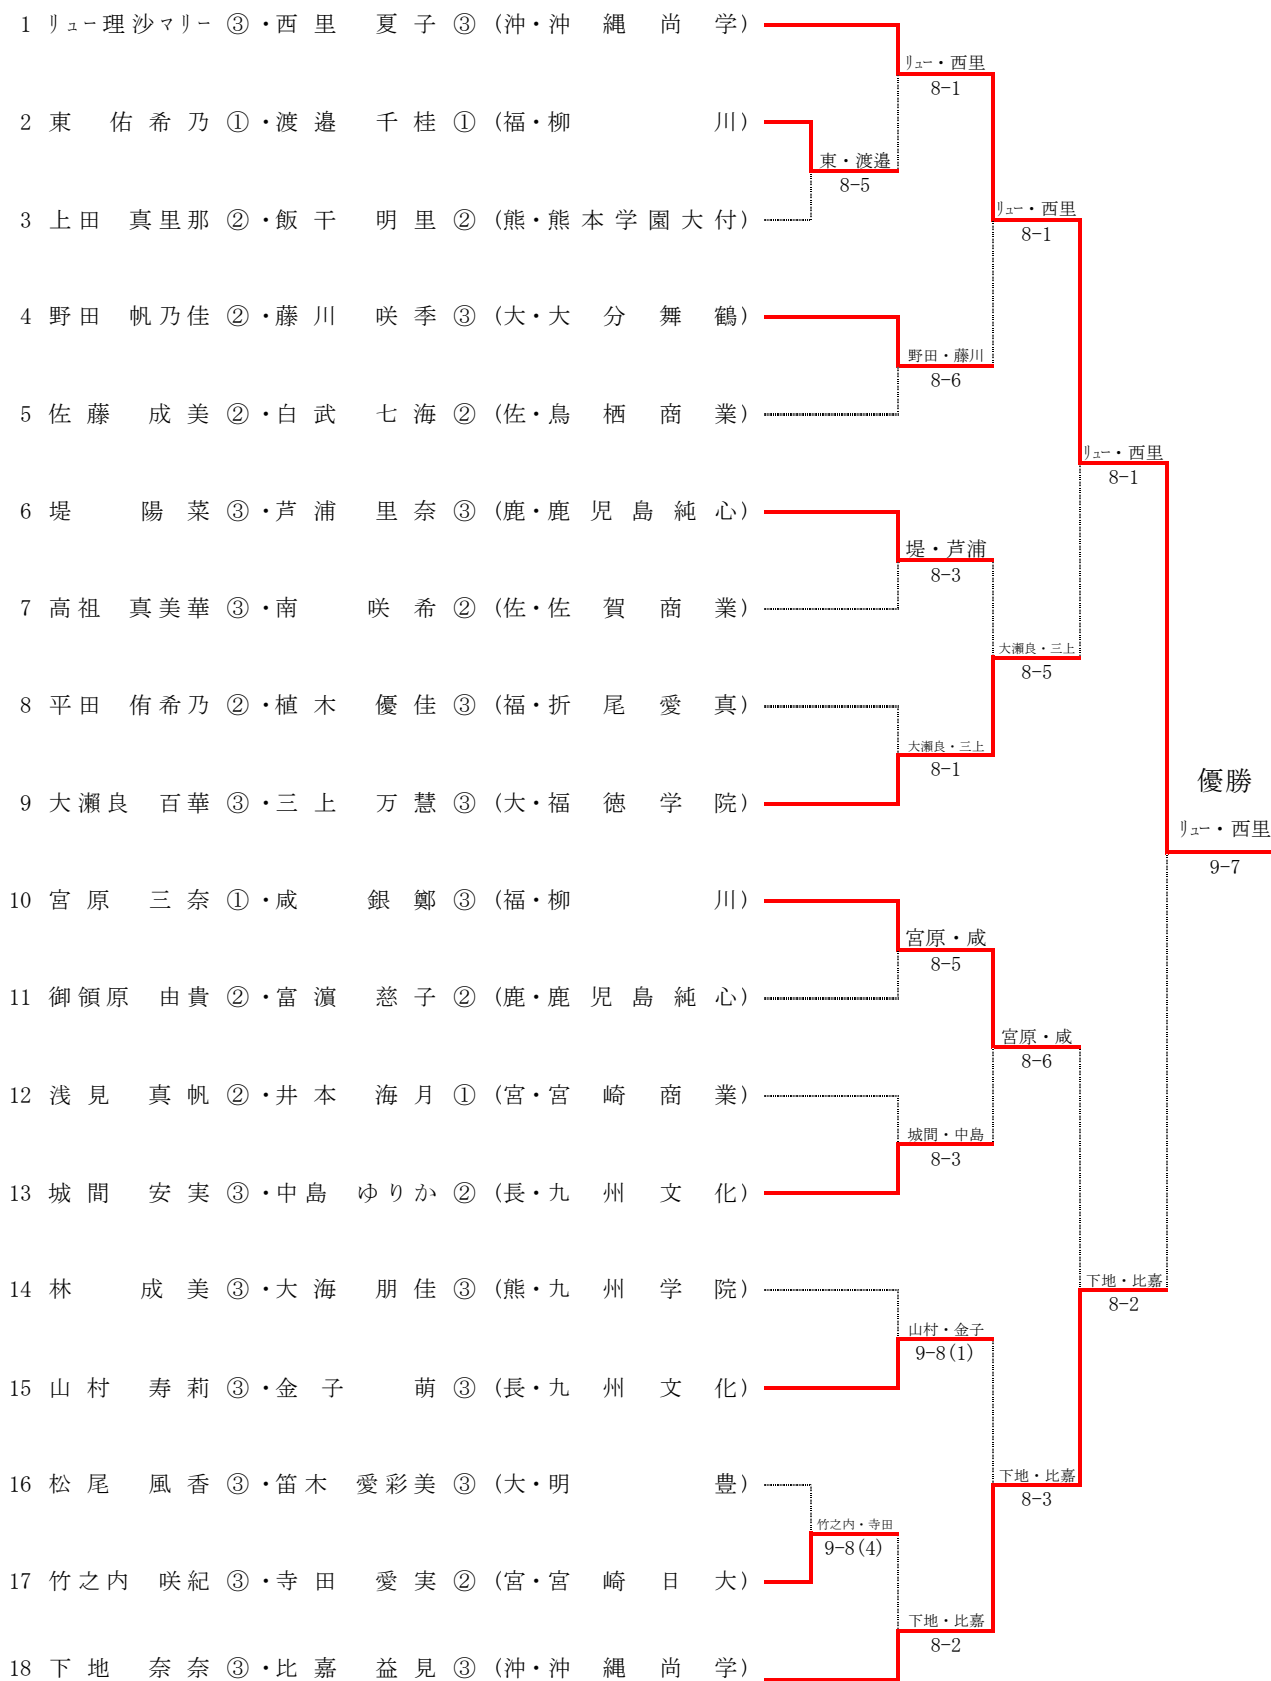

8 龍谷(佐賀)

折尾愛真(福岡) 16

シード決定戦

	5	海星	2-0	沖縄尚学	13
D	蘭 大輔2	74打切り		伊佐 彰友③	
	坂上 拓美2			石橋 慶樹3	
S1	藤永 大真③	82		澤岬 祐太2	
S2	藤永 啓人1	84		新里 真生3	

《女子シングルス》

【シード決定戦】

城間 安実

8-3

城間 安実
(長・九州文化)

大瀬良 百華
(大・福徳学院)

《女子ダブルス》

シード決定戦

《男子シングルス》

【シード決定戦】

山尾 玲貴
8-3

横尾 淳司 (大・大分舞鶴) 山尾 玲貴 (福・柳 川)

《男子ダブルス》

シード決定戦