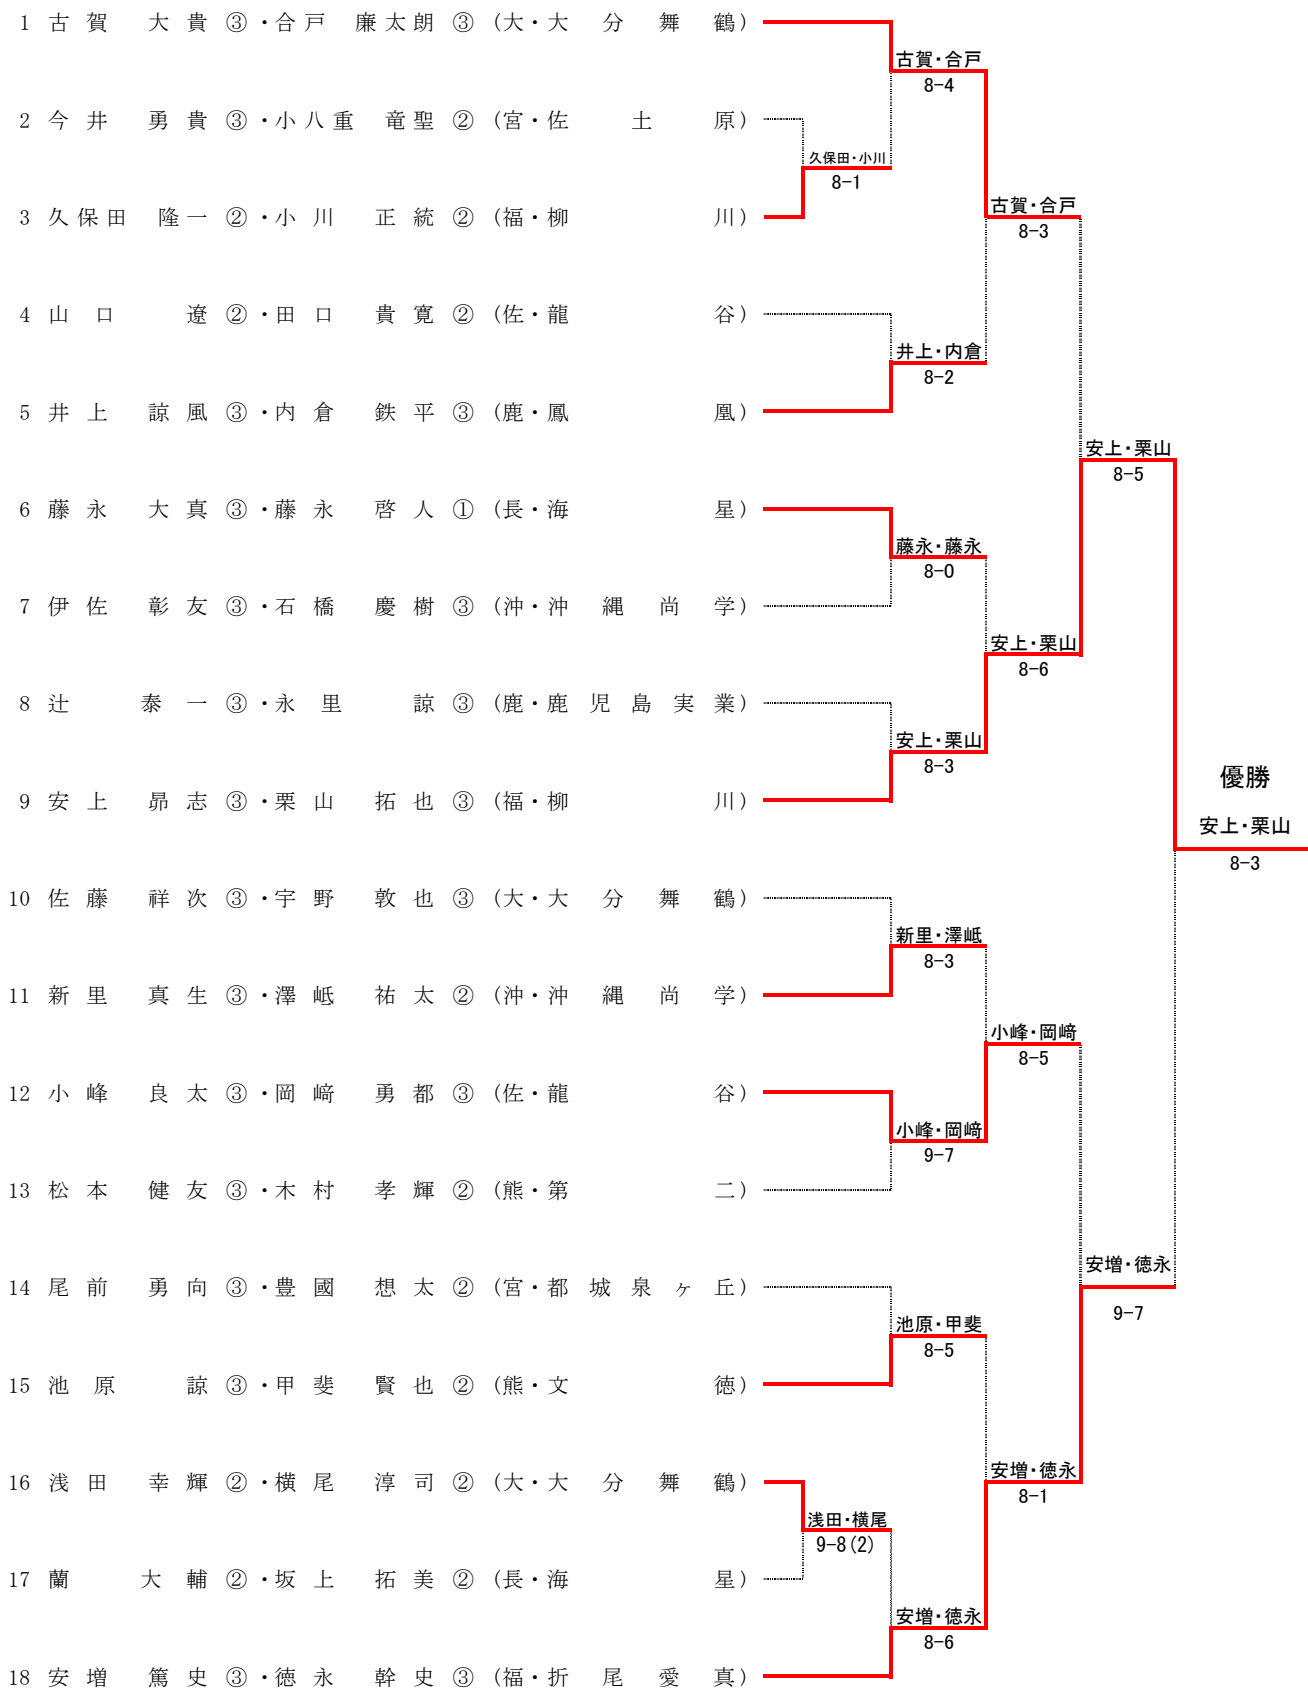

8 龍谷(佐賀)

折尾愛真(福岡) 16

シード決定戦

	5	海星	2-0	沖縄尚学	13
D	蘭 大輔2	74打切り		伊佐 彰友③	
	坂上 拓美2			石橋 慶樹3	
S1	藤永 大真③	82		澤岬 祐太2	
S2	藤永 啓人1	84		新里 真生3	

《女子シングルス》

【シード決定戦】

城間 安実

8-3

城間 安実
(長・九州文化)

大瀬良 百華
(大・福徳学院)

《女子ダブルス》

シード決定戦

《男子シングルス》

【シード決定戦】

山尾 玲貴
8-3

横尾 淳司 (大・大分舞鶴) 山尾 玲貴 (福・柳 川)

《男子ダブルス》

シード決定戦