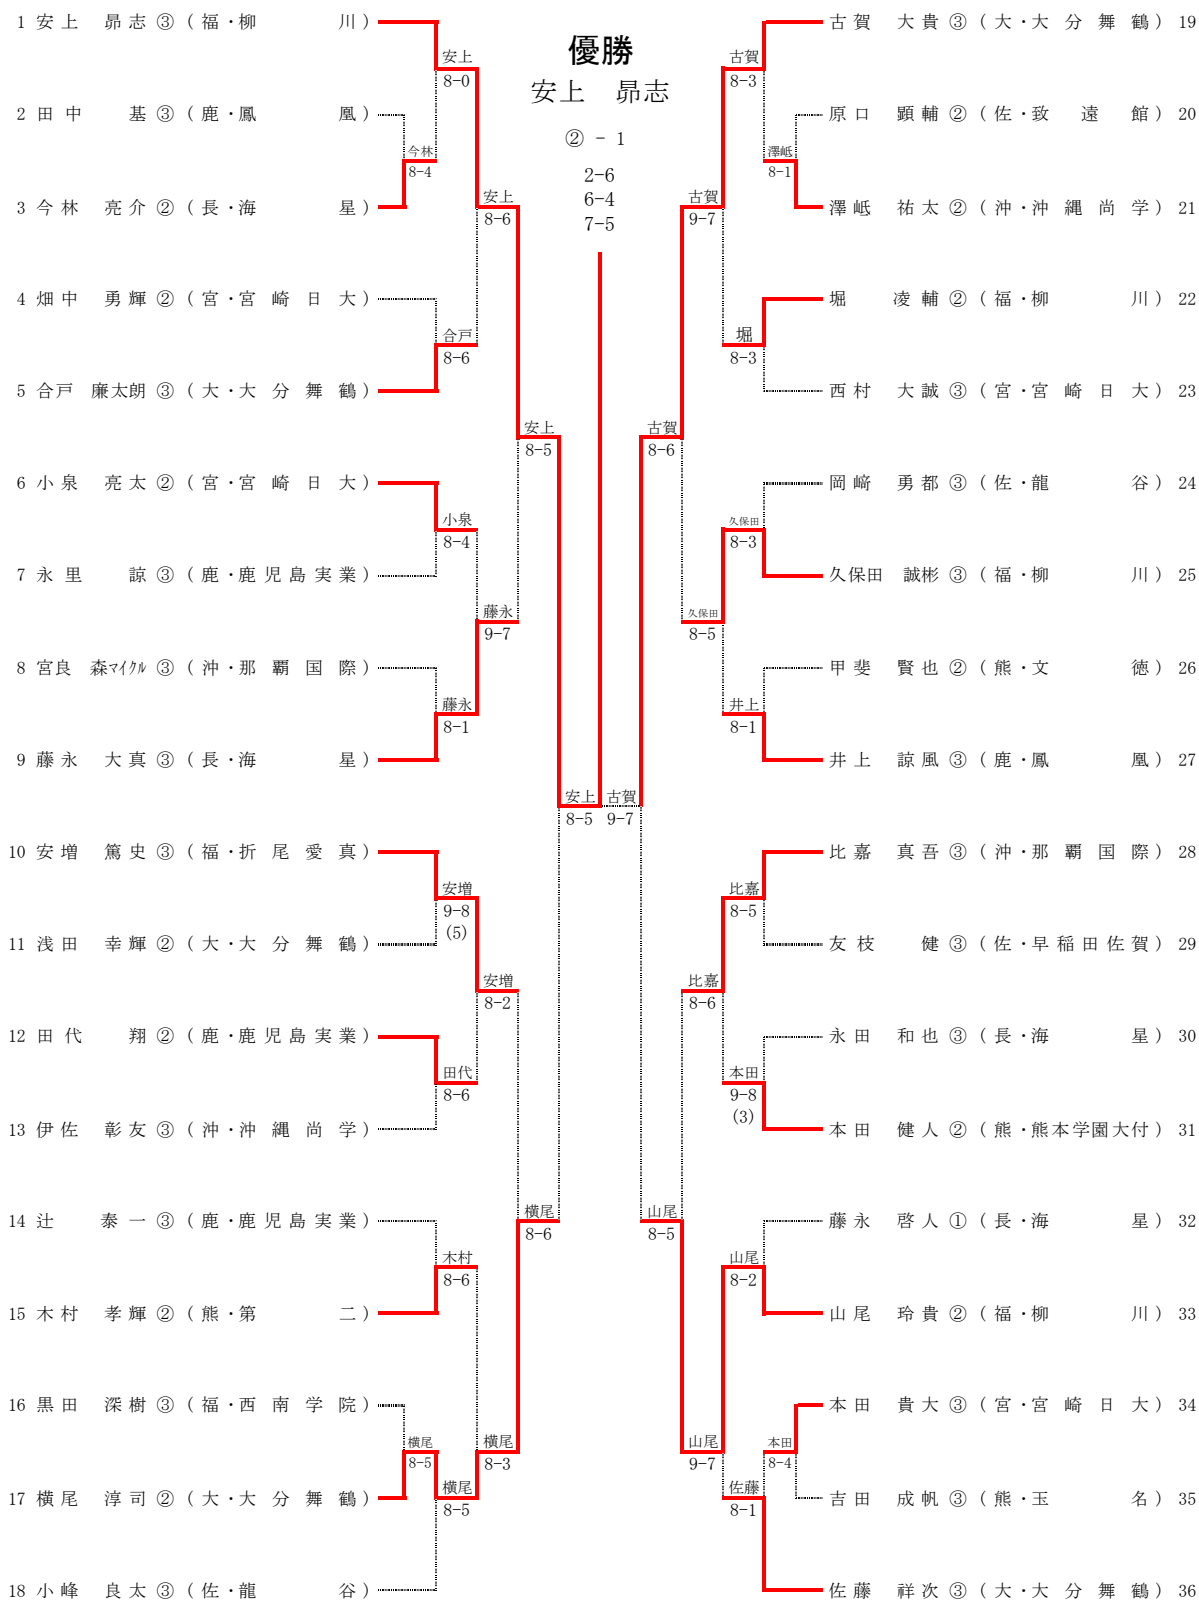

8 龍谷(佐賀)

折尾愛真(福岡) 16

シード決定戦

	5	海星	2-0	沖縄尚学	13
D	蘭 大輔2	74打切り		伊佐 彰友③	
	坂上 拓美2			石橋 慶樹3	
S1	藤永 大真③	82		澤岬 祐太2	
S2	藤永 啓人1	84		新里 真生3	

《女子シングルス》

【シード決定戦】

城間 安実

8-3

城間 安実
(長・九州文化)

大瀬良 百華
(大・福徳学院)

《女子ダブルス》

シード決定戦

《男子シングルス》

【シード決定戦】

山尾 玲貴
8-3

横尾 淳司 (大・大分舞鶴) 山尾 玲貴 (福・柳 川)

《男子ダブルス》

シード決定戦