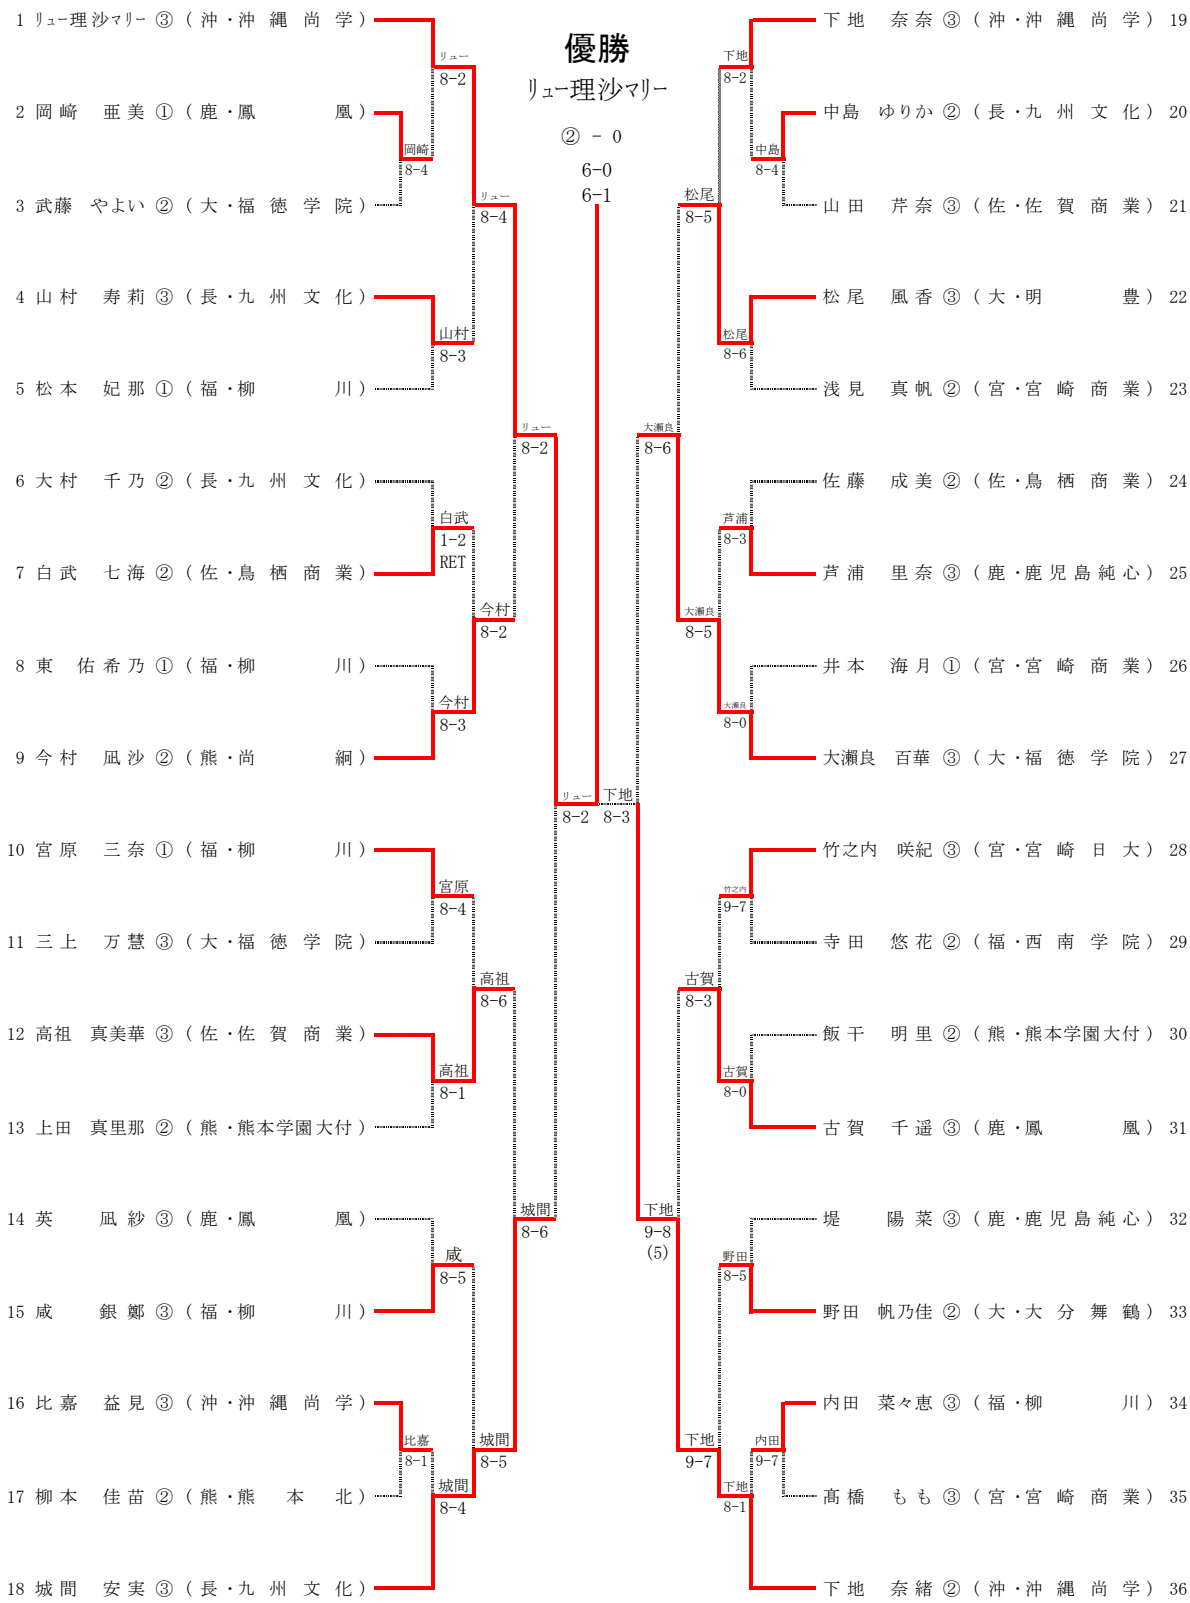

7 沖縄工業(沖縄)

佐世保北(長崎) 15

1R4	7	沖縄工業	0-3	龍谷	8
D	玉那覇祐矢2	28		江頭 奏匠3	
	大山 智也2			鈴木 宗生2	
S1	喜名 景太3	38		小峰 良太3	
S2	安里 智樹2	38		岡崎 勇都③	

1R8	15	佐世保北	0-3	折尾愛真	16
D	鶴地 宏弥③	58		藤浪 功3	
	澤田 直樹3			永松 遼大3	
S1	松本 興樹3	48		安増 篤史③	
S2	浦川 晃1	28		徳永 幹史3	

8 龍谷(佐賀)

折尾愛真(福岡) 16

シード決定戦

	5	海星	2-0	沖縄尚学	13
D	蘭 大輔2	74打切り		伊佐 彰友③	
	坂上 拓美2			石橋 慶樹3	
S1	藤永 大真③	82		澤岬 祐太2	
S2	藤永 啓人1	84		新里 真生3	

《女子シングルス》

【シード決定戦】

城間 安実

8-3