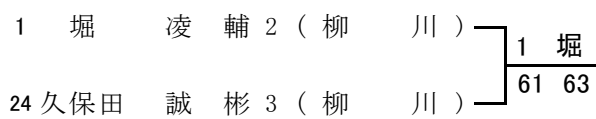

《3位決定戦》

3Set