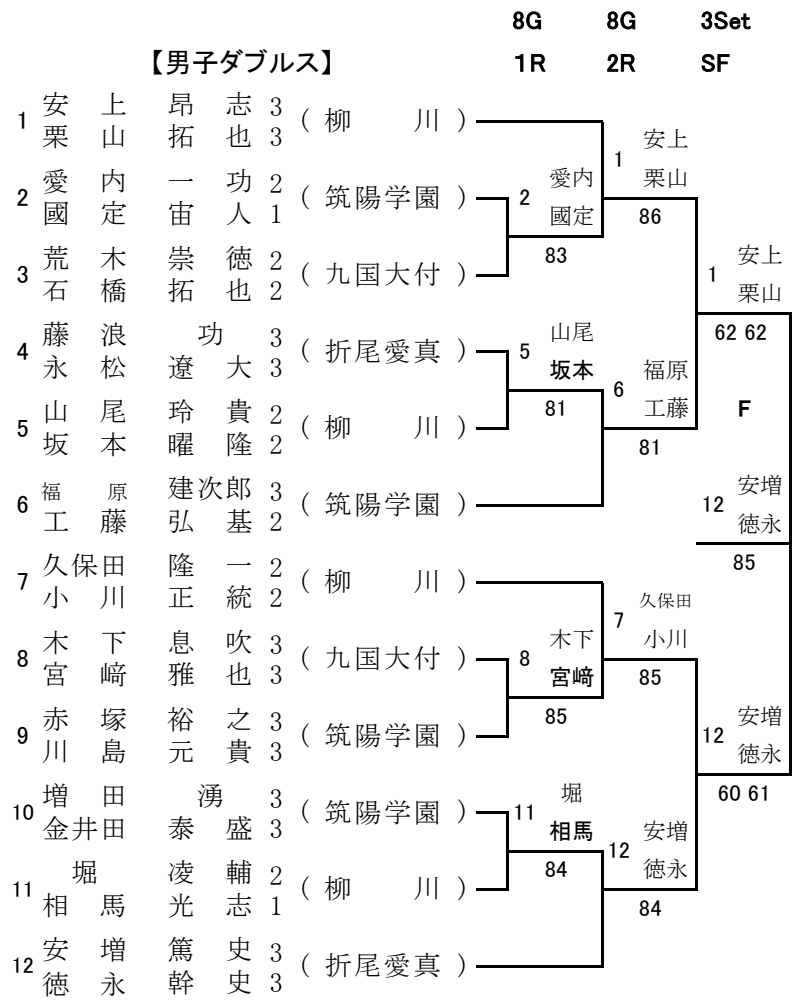

3位決定戦

8	筑紫女学園	高等学校	9 八幡南
9	八幡南	高等学校	0 - 2

折尾愛真高校が決勝で負け、3位決定戦の勝者八幡南高校は折尾愛真高校とは対戦していないので、2位決定戦を行った。

2位決定戦

1	折尾愛真	高等学校	1 折尾愛真
9	八幡南	高等学校	2 - 0

準決勝				1回戦														
1	折尾愛真	高等学校	8	筑紫女学園	高等学校	1	折尾愛真	高等学校	2	福岡	高等学校	3	九国大付属	高等学校	4	八女学院	高等学校	
D	2 榎本 優佳 3	6	2	2 矢野 彩々 3	D	2 榎本 優佳 3	6	0	3 平野 杏佳 3	D	2 福岡 眞智 3	6	0	4 木野 友恵 3	D	2 福岡 眞智 3	6	0
S1	1 中崎 菜央 3	6	0	4 今里 茜 3	S1	1 中崎 菜央 3	6	0	5 中村 朱里 3	S1	1 相岡 由桂 3	6	0	3 武藤 杏佳 3	S1	1 相岡 由桂 3	6	0
S2	2 榎本 優佳 3	6	0	1 福井 綾乃 2	S2	2 榎本 優佳 3	6	0	2 迫田 彩花 3	S2	2 梅津 りさ 2	6	0	3 水室 藍 2	S2	2 梅津 りさ 2	6	0
S1	1 平田 尚希乃 2	6	0	1 福井 綾乃 2	S1	1 折尾愛真	2	0						4 八女学院	1	2		
S2	2 榎本 優佳 3	6	0	3 西野 亜優 1	S2	5 敬愛	6	香住丘	7	小郡	8	筑紫女学園						
D	3 西村 紗季 3	6	0	2 山本 知萌 3	D	3 西村 紗季 3	6	0	2 山本 知萌 3	D	4 田中 くらみ 3	6	0	4 今里 茜 3	D	3 西野 亜優 1		
S1	1 西野入 吉美 3	6	0	1 市川 真莉 2	S1	1 西野入 吉美 3	6	0	1 市川 真莉 2	S1	1 大貫 瑠璃 3	6	0	1 福井 綾乃 2	S1	1 大貫 瑠璃 3	6	0
S2	2 榎本 奈々子 2	6	0	4 阿部 さつさ 3	S2	2 榎本 奈々子 2	6	0	4 阿部 さつさ 3	S2	2 今野 かなみ 3			2 矢野 奈々本 3	S2	2 今野 かなみ 3		
D	2 三田 吉奈 3	6	0	3 威 銀娜 3	D	2 三田 吉奈 3	6	0	3 威 銀娜 3	D	3 水尾 優綺 3	6	0	3 五十嵐 和珠 2	D	3 水尾 優綺 3	6	0
S1	1 上野 梓 3	6	0	1 宮原 三奈 1	S1	1 上野 梓 3	6	0	1 草野 友香 2	S1	1 橋詰 眞果 3	6	0	1 寺田 悠花 2	S1	1 橋詰 眞果 3	6	0
S2	3 岩松 葵 3	6	0	2 松本 紀那 1	S2	3 岩松 葵 3	6	0	2 中村 安那 3	S2	2 山田 珠里 3			2 宇都 晴香 3	S2	2 山田 珠里 3		
D	3 古川 愛実 3	6	0	3 瀧尻 彩香 2	D	3 古川 愛実 3	6	0	3 瀧尻 彩香 2	D	2 横瀬 千夏 3	6	0	3 威 銀娜 3	D	2 横瀬 千夏 3	6	0
S1	1 今瀬 七海 2	6	0	1 松水 夏子 3	S1	1 今瀬 七海 2	6	0	1 松水 夏子 3	S1	1 藤原 梨奈 2	6	0	1 宮原 三奈 1	S1	1 藤原 梨奈 2	6	0
S2	2 井口 七瀬 3	6	0	2 武水 明里咲 3	S2	2 井口 七瀬 3	6	0	2 武水 明里咲 3	S2	2 田中 星羅 2			2 松本 紀那 1	S2	2 田中 星羅 2		
16 柳川				0 - 2				16 柳川				0 - 2						

平成 27 年度 福岡県高等学校総合体育大会テニス選手権大会 【 全国・九州大会予選 】 《平成27年5月16日・17日》
 【 春日公園テニスコート 】

《3位決定戦》

3Set

《5位決定戦》

3Set 8G

3Set

《3位決定戦》

シングルス