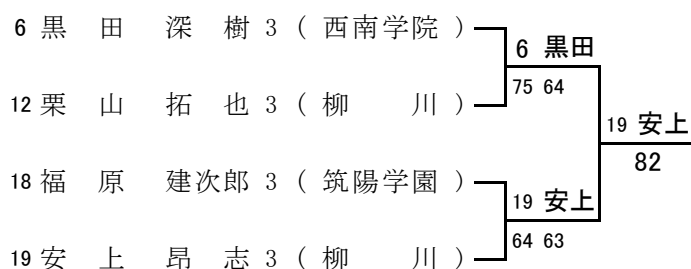

3位決定戦				2位決定戦											
8	筑紫女学園	高等学校	9	八幡南	高等学校	1	折尾愛真	高等学校	9	八幡南	高等学校				
D	3 西野 亜優 1	6	0	2 三田 吉奈 3	D	3 木村 香織 3	6	3	2 三田 吉奈 3	D	3 木村 香織 3	6	3		
S1	1 福井 綾乃 2	6	0	1 宮原 三奈 1	S1	1 上野 梓 3	6	0	1 上野 梓 3	S1	1 平田 尚希乃 2	6	0		
S2	2 矢野 奈々本 3	6	0	3 岩松 葵 3	S2	2 榎本 優佳 3	6	0	3 岩松 葵 3	S2	2 榎本 優佳 3	6	0		
16 柳川				0 - 2				16 柳川				0 - 2			

平成 27 年度 福岡県高等学校総合体育大会テニス選手権大会 【 全国・九州大会予選 】 《平成27年5月16日・17日》
 【 春日公園テニスコート 】

《3位決定戦》

3Set

《5位決定戦》

3Set 8G

3Set

《3位決定戦》

シングルス