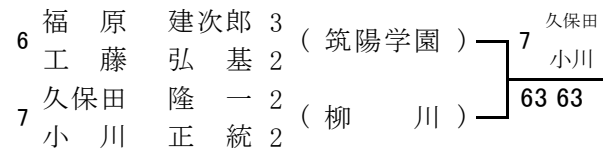

平成 27 年度 福岡県高等学校総合体育大会テニス選手権大会 【 全国・九州大会予選 】 《平成27年5月16日・17日》
 【 春日公園テニスコート 】

《3位決定戦》

3Set

《5位決定戦》

3Set 8G

3Set

《3位決定戦》

シングルス