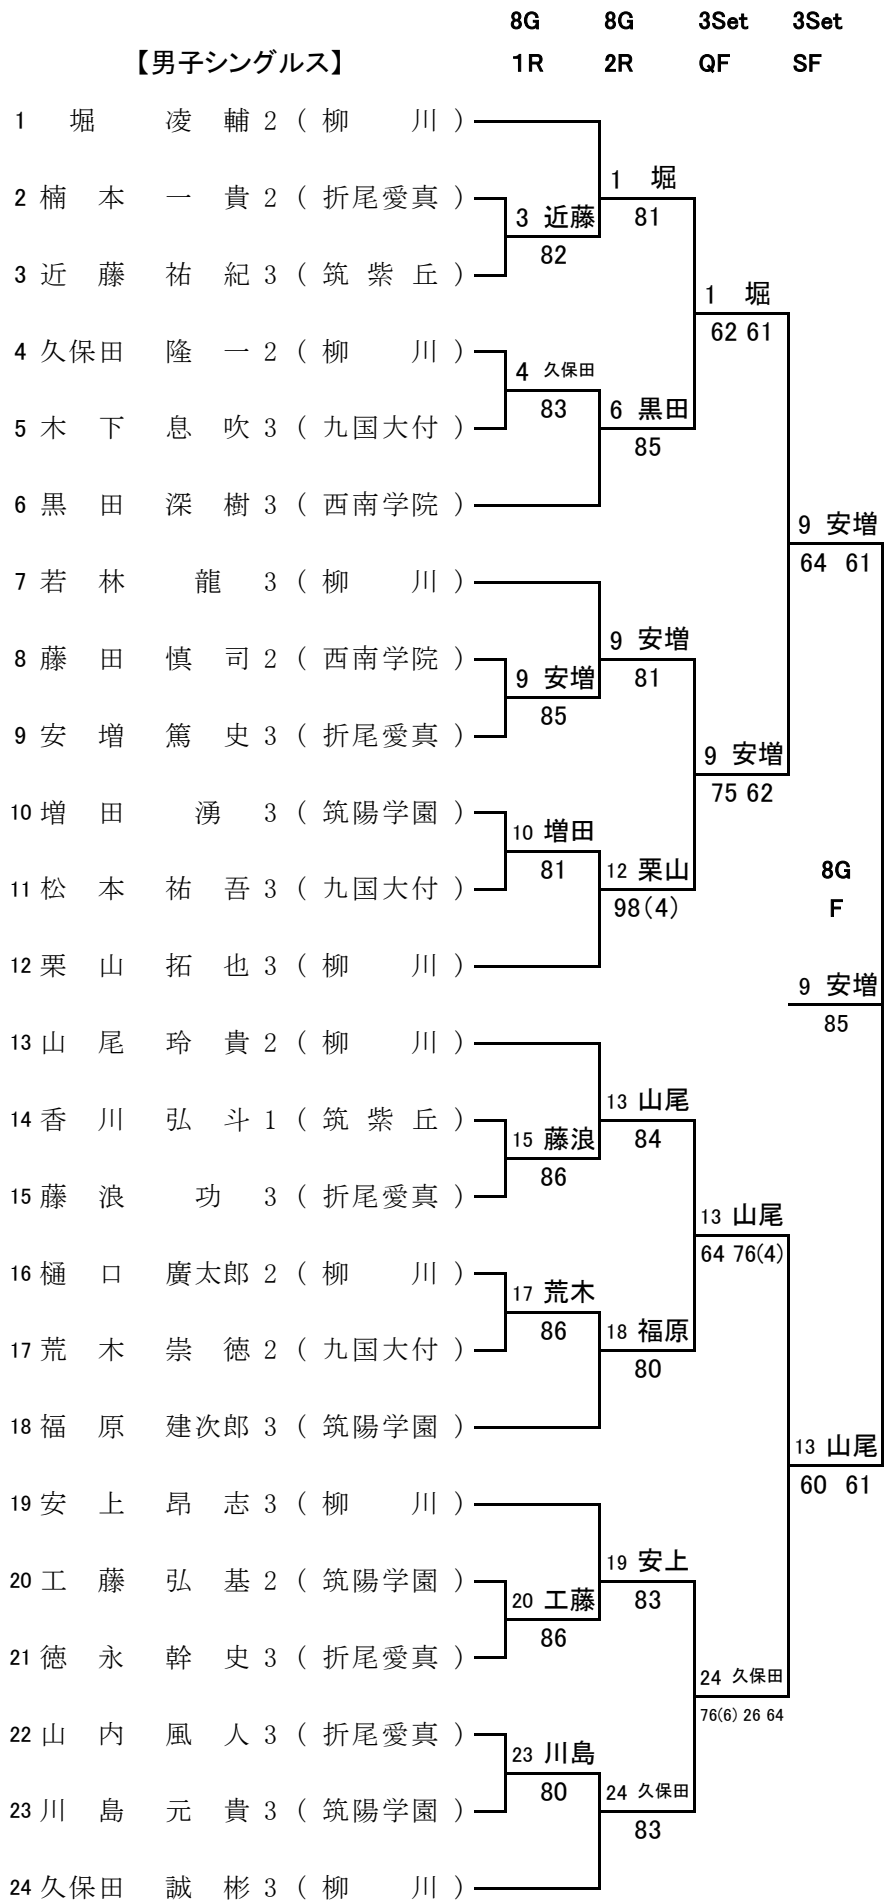

平成 27 年度 福岡県高等学校総合体育大会テニス選手権大会 【 全国・九州大会予選 】 《平成27年5月16日・17日》
【 春日公園テニスコート 】

《3位決定戦》

3Set