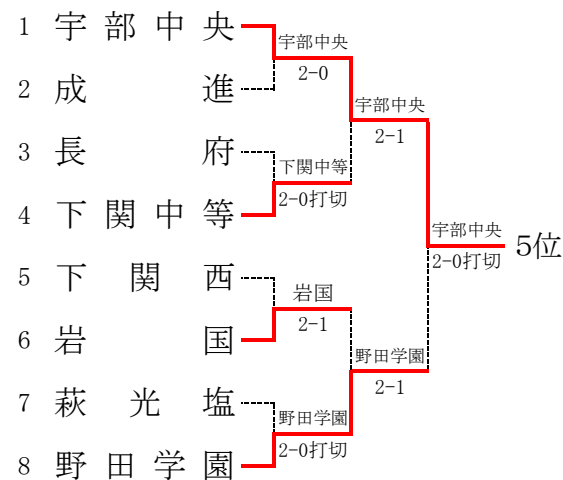

第66回山口県高等学校総合体育大会テニス競技
男子団体

平成27年5月30日(土)～31日(日)

予選

本戦

5～8位順位戦

3位戦

*予選と同じ対戦は、予選の結果どおりとする。

第66回山口県高等学校総合体育大会テニス競技