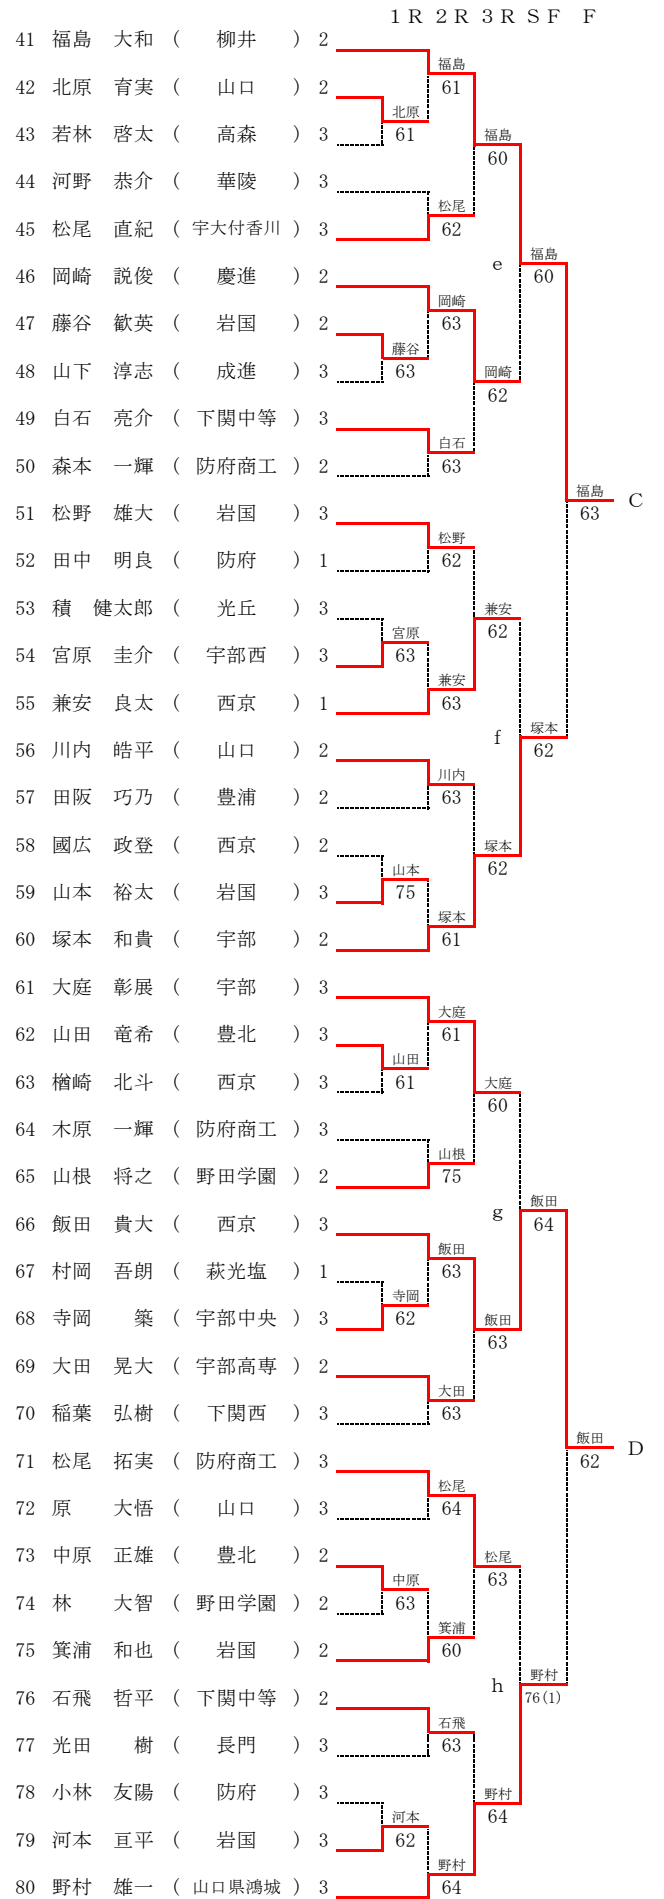

女子ダブルス

			1 R	2 R	3 R	4 R	S F
1	山藤 真帆 金山 晴菜 (野田学園)	2			山藤金山 60		
2	中村由希乃 浜田 彩花 (厚狭)	3		宮本松田 75			
3	宮本 菜摘 松田 彩 (防府)	2			山藤金山 60		
4	嶋田 美月 中山愛加里 (下関中等)	3			池田嶋田 63		
5	池田 晴美 嶋田 菜々 (宇部)	3				山藤金山 62	
6	藤島 瑠華 渡部亜耶乃 (野田学園)	2			藤島渡部 61		
7	玉田 穂乃 馬場 雅 (防府西)	2		肥塚時松 75			
8	肥塚 瑞歩 時松 聡実 (宇部)	3			藤島渡部 60		
9	池田 美優 河村 美樹 (西京)	2			池田河村 63		
10	伊藤 瞳 伊藤 霞 (防府)	3				山藤金山 85	○
11	川本 七菜 副島ころこ (野田学園)	1			川本副島 60		
12	藤井 香衣 寺田 采紋 (華陵)	3				川本副島 60	
13	原 綾菜 江藤由香里 (山口中央)	3		原江藤 63			
14	小瀬良志織 金田 理子 (下関中等)	3			松永斉藤 60		
15	松永 夏帆 斉藤 春菜 (野田学園)	3				森川俣賀 60	
16	佐々木 陽 藤井 美帆 (下関西)	3			佐々木藤井 63		
17	有富 理那 蔵内 有希 (防府)	3				森川俣賀 60	
18	豊嶋 茜 伊藤 奈々 (成進)	3			豊嶋伊藤 60		
19	上丸 佳子 本山 愉子 (高森)	3				森川俣賀 60	
20	森川 菜花 俣賀 瑞希 (野田学園)	3					

決勝戦

A	山藤 真帆 金山 晴菜 (野田学園)	2		山藤金山 83	○
B	梶谷 亜未 大田理紗子 (野田学園)	3			

○は8ゲームプロセット

終了時間 19:30

			1 R	2 R	3 R	4 R	S F
21	梶谷 亜未 大田理紗子 (野田学園)	3			梶谷大田 62		
22	阿野美由紀 吉野 満咲 (成進)	3		坂本國友 76(5)			
23	坂本 眞綾 國友菜穂子 (長府)	3				梶谷大田 61	
24	坂邊 春紀 小畑 知央 (西京)	3			岡田山根 62		
25	岡田 舞 山根 友里 (山口中央)	3					梶谷大田 62
26	新谷 桃子 原田 希実 (西京)	3			新谷原田 61		
27	大石 奈央 中村 早希 (山口)	3		大石中村 w.o			
28	佐々野美紀 越智麻友美 (岩国)	3				加藤川向 61	
29	旗生友吏奈 梶谷 光里 (下関中等)	3				加藤川向 61	
30	加藤梨々子 川向萌々夏 (野田学園)	1					梶谷大田 81
31	桐山 陽菜 稲葉あす果 (野田学園)	1			桐山稲葉 6-0		
32	中塚 美宝 河本 美陽 (宇部中央)	3					桐山稲葉 63
33	中村 美咲 岡村 千智 (防府)	2		中村岡村 62			
34	秋本志保子 野崎侑里奈 (徳山鹿野)	3			安部天玉 60		
35	安部由香莉 天玉タリア (西京)	2					桐山稲葉 64
36	有川 里純 石原 有希 (長府)	3			白木白木 63		
37	白木 理沙 白木 千鈴 (西京)	3					岩本衛藤 60
38	松本 美紀 福田帆奈美 (防府西)	3			松本福田 62		
39	秋本 珠李 櫻井 莉夏 (光丘)	1					岩本衛藤 60
40	岩本奈都季 衛藤 佳奈 (野田学園)	2					

順位戦

B負	桐山 陽菜 稲葉あす果 (野田学園)	1			桐山稲葉 63
あ	藤島 瑠華 渡部亜耶乃 (野田学園)	2		藤島渡部 60	
い	川本 七菜 副島ころこ (野田学園)	1			
う	加藤梨々子 川向萌々夏 (野田学園)	1			
え	岩本奈都季 衛藤 佳奈 (野田学園)	2		岩本衛藤 63	森川俣賀 61
A負	森川 菜花 俣賀 瑞希 (野田学園)	3			

男子シングルス