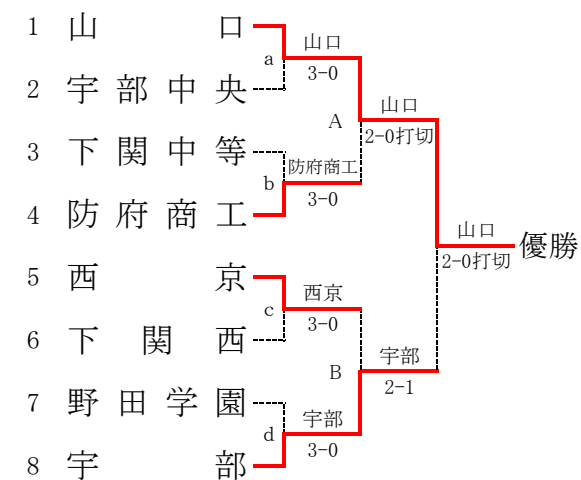

第66回山口県高等学校総合体育大会テニス競技
男子団体

平成27年5月30日(土)～31日(日)

予選

本戦

5～8位順位戦

3位戦

*予選と同じ対戦は、予選の結果どおりとする。

第66回山口県高等学校総合体育大会テニス競技