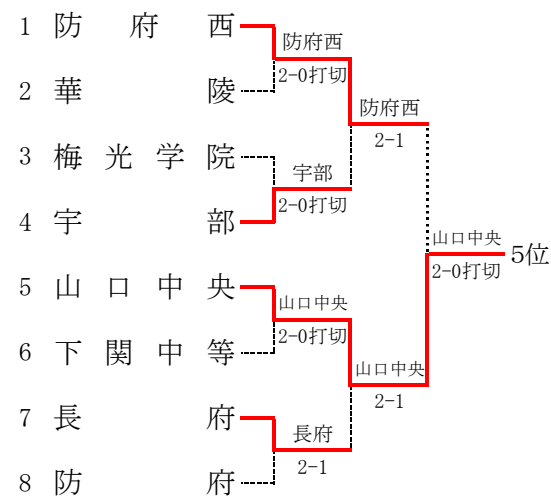

決勝

本1	山口	2-0	本8	宇部
D	内田 尚希 2	5-6打切	D	竹田 力 3
	川内 皓平 2			溝岡 和哉 3
S3	井上 幹基 2	8-5	S3	大庭 彰展 3
S4	木本 裕貴 2	8-2	S4	岸田 颯斗 3

第66回山口県高等学校総合体育大会テニス競技
女子団体

平成27年5月30日(土)～31日(日)

予選

本戦

3位戦

*予選と同じ対戦は、予選の結果どおりとする。