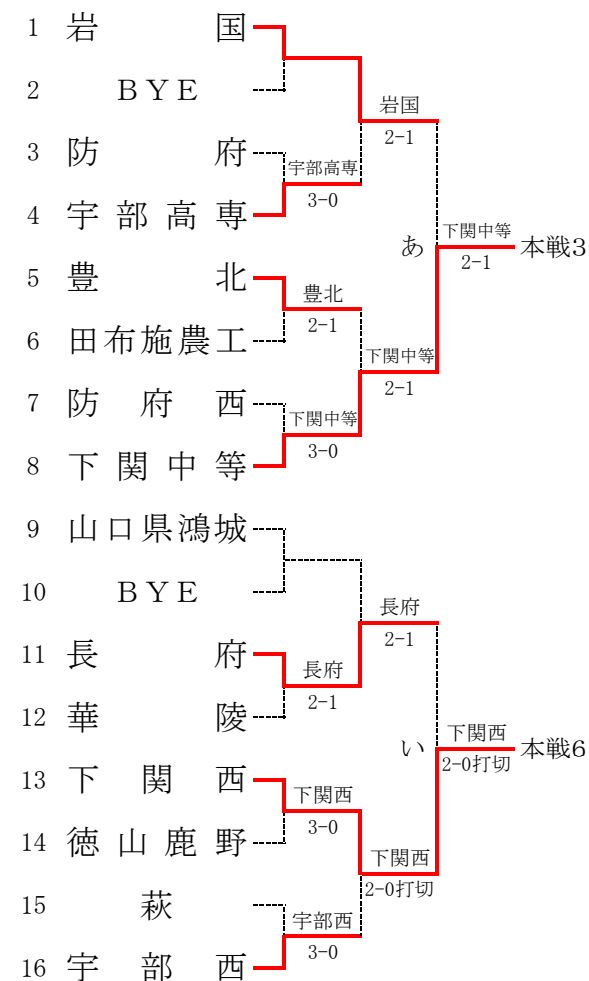

第66回山口県高等学校総合体育大会テニス競技
男子団体

平成27年5月30日(土)～31日(日)

予選

本戦

5～8位順位戦

3位戦

*予選と同じ対戦は、予選の結果どおりとする。

第66回山口県高等学校総合体育大会テニス競技