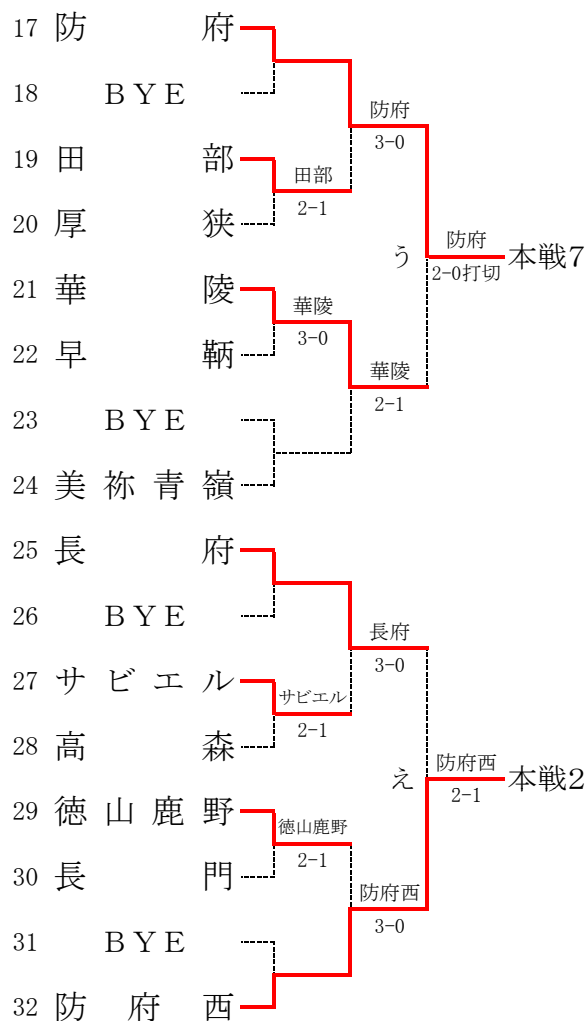

決勝

本1	山口	2-0	本8	宇部
D	内田 尚希 2	5-6打切	D	竹田 力 3
	川内 皓平 2			溝岡 和哉 3
S3	井上 幹基 2	8-5	S3	大庭 彰展 3
S4	木本 裕貴 2	8-2	S4	岸田 颯斗 3

第66回山口県高等学校総合体育大会テニス競技
女子団体

平成27年5月30日(土)～31日(日)

予選

本戦

3位戦

*予選と同じ対戦は、予選の結果どおりとする。