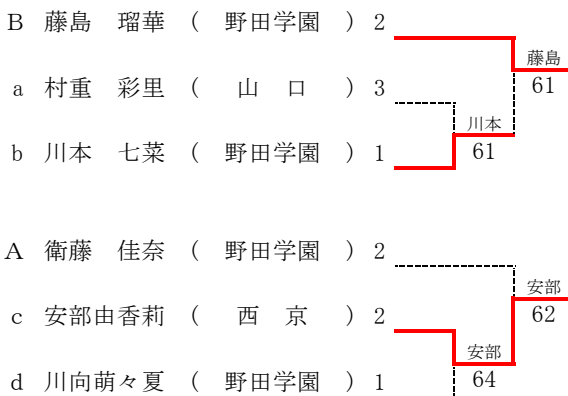

女子シングルス

決勝リーグ戦(8ゲームプロセット)

氏名	学校	A	B	C	D	順位	勝敗
A 森川 菜花 (野田学園)	3		⑧-4	⑧-2	⑧-2	1位	3勝 0敗
B 俣賀 瑞希 (野田学園)	3	4-⑧		⑧-4	⑧-4	2位	2勝 1敗
C 金山 晴菜 (野田学園)	2	2-⑧	4-⑧		⑧-3	3位	1勝 2敗
D 岩本奈都季 (野田学園)	2	2-⑧	4-⑧	3-⑧		4位	0勝 3敗

試合順

- ①A-D, B-C
- ②A-C, B-D
- ③A-B, C-D

終了時間 13:45

8位戦(1セットマッチ)