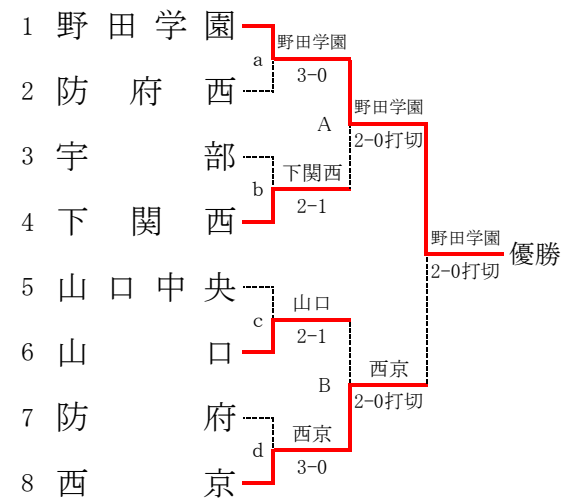

決勝

本1	山口	2-0	本8	宇部
D	内田 尚希 2	5-6打切	D	竹田 力 3
	川内 皓平 2			溝岡 和哉 3
S3	井上 幹基 2	8-5	S3	大庭 彰展 3
S4	木本 裕貴 2	8-2	S4	岸田 颯斗 3

第66回山口県高等学校総合体育大会テニス競技
女子団体

平成27年5月30日(土)～31日(日)

予選

本戦

3位戦

*予選と同じ対戦は、予選の結果どおりとする。