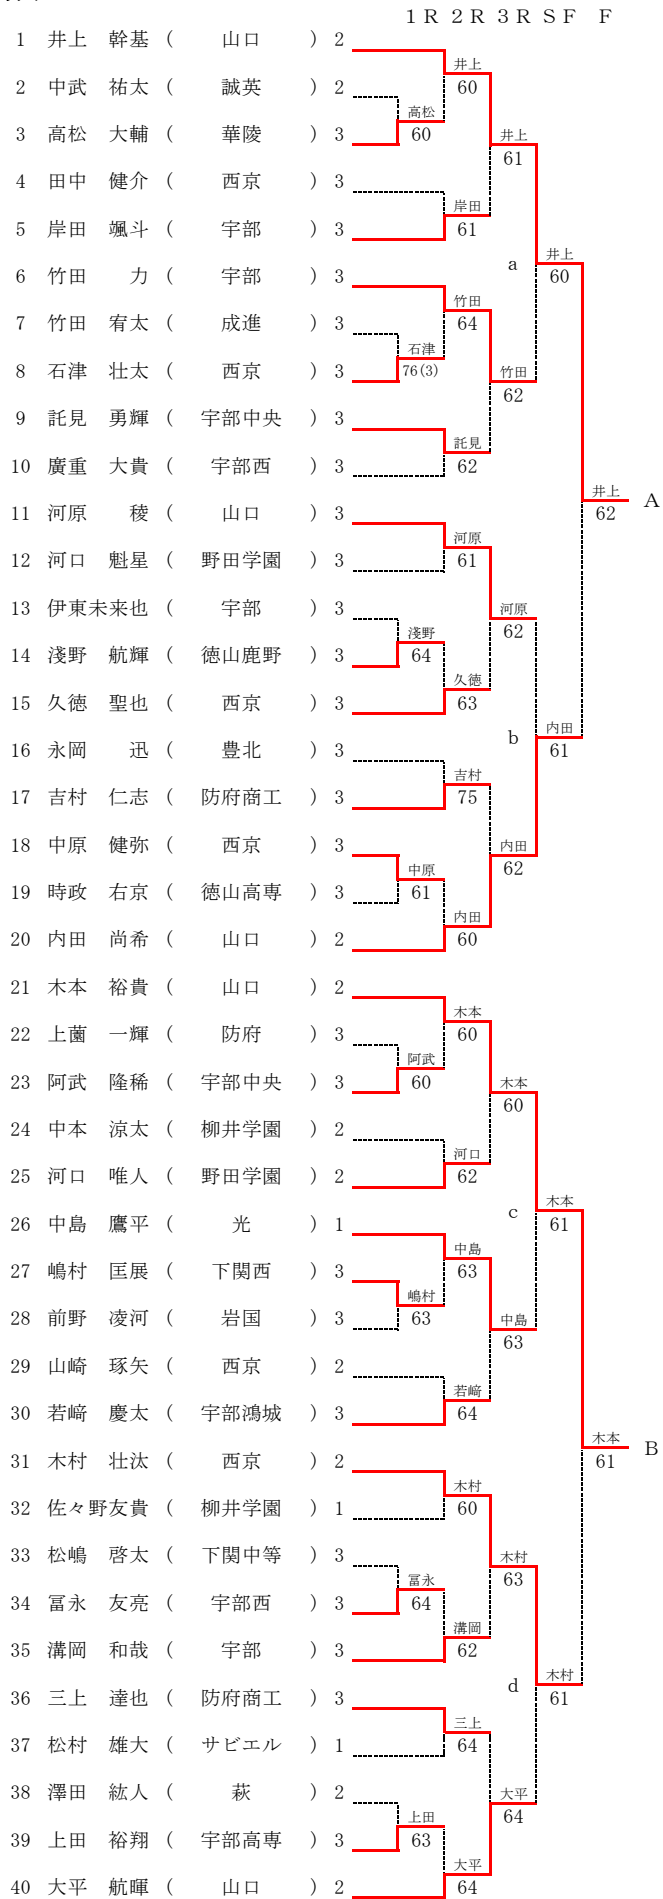

女子ダブルス

			1 R	2 R	3 R	4 R	S F
1	山藤 真帆 金山 晴菜 (野田学園)	2			山藤金山 60		
2	中村由希乃 浜田 彩花 (厚狭)	3		宮本松田 75			
3	宮本 菜摘 松田 彩 (防府)	2			山藤金山 60		
4	嶋田 美月 中山愛加里 (下関中等)	3			池田嶋田 63		
5	池田 晴美 嶋田 菜々 (宇部)	3				山藤金山 62	
6	藤島 瑠華 渡部亜耶乃 (野田学園)	2			藤島渡部 61		
7	玉田 穂乃 馬場 雅 (防府西)	2		肥塚時松 75			
8	肥塚 瑞歩 時松 聡実 (宇部)	3			藤島渡部 60		
9	池田 美優 河村 美樹 (西京)	2			池田河村 63		
10	伊藤 瞳 伊藤 霞 (防府)	3				山藤金山 85	○
11	川本 七菜 副島ころこ (野田学園)	1			川本副島 60		
12	藤井 香衣 寺田 采紋 (華陵)	3				川本副島 60	
13	原 綾菜 江藤由香里 (山口中央)	3		原江藤 63			
14	小瀬良志織 金田 理子 (下関中等)	3			松永斉藤 60		
15	松永 夏帆 斉藤 春菜 (野田学園)	3				森川俣賀 60	
16	佐々木 陽 藤井 美帆 (下関西)	3			佐々木藤井 63		
17	有富 理那 蔵内 有希 (防府)	3				森川俣賀 60	
18	豊嶋 茜 伊藤 奈々 (成進)	3			豊嶋伊藤 60		
19	上丸 佳子 本山 愉子 (高森)	3				森川俣賀 60	
20	森川 菜花 俣賀 瑞希 (野田学園)	3					

決勝戦

A	山藤 真帆 金山 晴菜 (野田学園)	2		山藤金山 83	○
B	梶谷 亜未 大田理紗子 (野田学園)	3			

○は8ゲームプロセット

終了時間 19:30

			1 R	2 R	3 R	4 R	S F
21	梶谷 亜未 大田理紗子 (野田学園)	3			梶谷大田 62		
22	阿野美由紀 吉野 満咲 (成進)	3		坂本國友 76(5)			
23	坂本 眞綾 國友菜穂子 (長府)	3				梶谷大田 61	
24	坂邊 春紀 小畑 知央 (西京)	3			岡田山根 62		
25	岡田 舞 山根 友里 (山口中央)	3					梶谷大田 62
26	新谷 桃子 原田 希実 (西京)	3			新谷原田 61		
27	大石 奈央 中村 早希 (山口)	3		大石中村 w.o			
28	佐々野美紀 越智麻友美 (岩国)	3				加藤川向 61	
29	旗生友吏奈 梶谷 光里 (下関中等)	3				加藤川向 61	
30	加藤梨々子 川向萌々夏 (野田学園)	1					梶谷大田 81
31	桐山 陽菜 稲葉あす果 (野田学園)	1			桐山稲葉 6-0		
32	中塚 美宝 河本 美陽 (宇部中央)	3					桐山稲葉 63
33	中村 美咲 岡村 千智 (防府)	2		中村岡村 62			
34	秋本志保子 野崎侑里奈 (徳山鹿野)	3			安部天玉 60		
35	安部由香莉 天玉タリア (西京)	2					桐山稲葉 64
36	有川 里純 石原 有希 (長府)	3			白木白木 63		
37	白木 理沙 白木 千鈴 (西京)	3					岩本衛藤 60
38	松本 美紀 福田帆奈美 (防府西)	3			松本福田 62		
39	秋本 珠李 櫻井 莉夏 (光丘)	1					岩本衛藤 60
40	岩本奈都季 衛藤 佳奈 (野田学園)	2					

順位戦

B負	桐山 陽菜 稲葉あす果 (野田学園)	1			桐山稲葉 63
あ	藤島 瑠華 渡部亜耶乃 (野田学園)	2		藤島渡部 60	
い	川本 七菜 副島ころこ (野田学園)	1			
う	加藤梨々子 川向萌々夏 (野田学園)	1			
え	岩本奈都季 衛藤 佳奈 (野田学園)	2		岩本衛藤 63	森川俣賀 61
A負	森川 菜花 俣賀 瑞希 (野田学園)	3			

男子シングルス