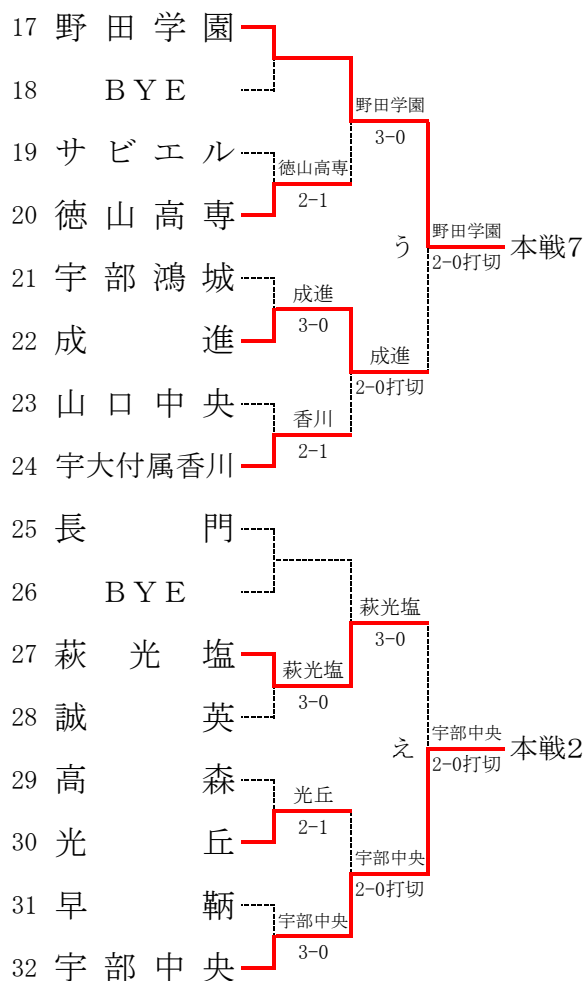

第66回山口県高等学校総合体育大会テニス競技
男子団体

平成27年5月30日(土)～31日(日)

予選

本戦

5～8位順位戦

3位戦

*予選と同じ対戦は、予選の結果どおりとする。

第66回山口県高等学校総合体育大会テニス競技

団体詳細(男子)

予選 1 R

3	防府	0-3	4	宇部高専
D	齋藤 彬裕 3	5-7	D	上田 裕翔 3
	内田 直希 3		D	宮田 翔希 2
S1	田中 明良 1	3-6	S1	大田 晃大 2
S2	小林 友陽 3	3-6	S2	山根 佳樹 3

予選 1 R

5	豊北	3-0	6	田布施農工
D	中原 正雄 2	6-4	D	野村 拓海 2
	西村 竜輝 3		D	瀬戸山裕生 2
S1	永岡 迅 3	6-1	S1	藤田屋早斗 2
S2	山田 竜希 3	6-4	S2	古賀 伍 3