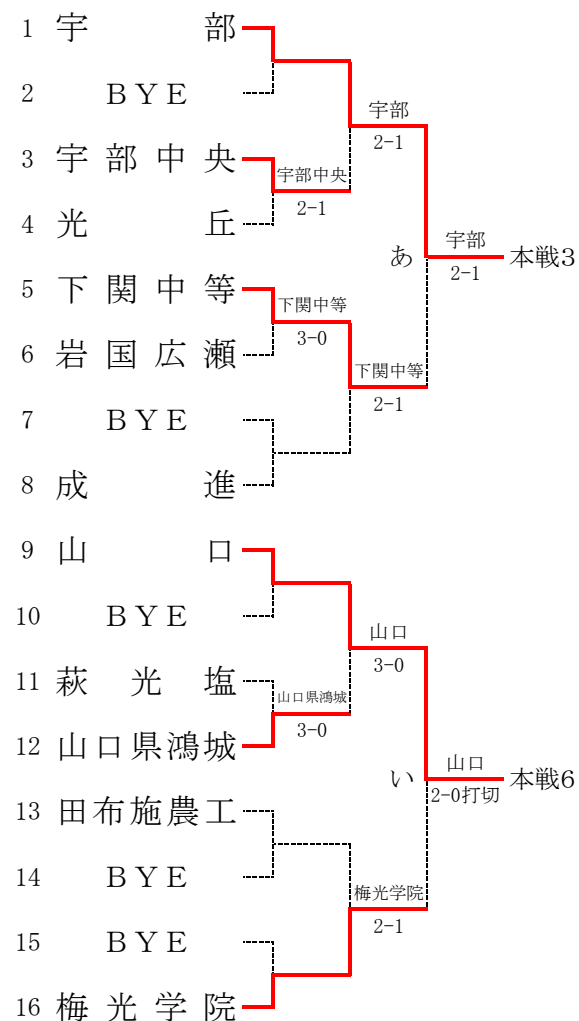

決勝

本1	山口	2-0	本8	宇部
D	内田 尚希 2	5-6打切	D	竹田 力 3
	川内 皓平 2			溝岡 和哉 3
S3	井上 幹基 2	8-5	S3	大庭 彰展 3
S4	木本 裕貴 2	8-2	S4	岸田 颯斗 3

第66回山口県高等学校総合体育大会テニス競技
女子団体

平成27年5月30日(土)～31日(日)

予選

本戦

3位戦

*予選と同じ対戦は、予選の結果どおりとする。