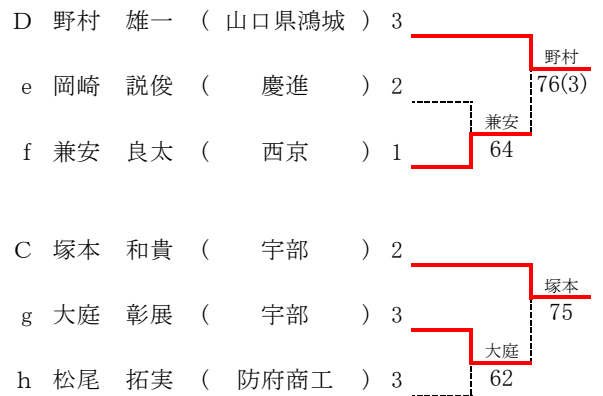

男子シングルス

決勝リーグ戦(8ゲームプロセット)

氏名	学校	A	B	C	D	順位	勝敗
A 井上 幹基 (山口)	2		6-⑧	⑧-2	⑧-1	2位	2勝 1敗
B 木本 裕貴 (山口)	2	⑧-6		⑧-5	⑧-2	1位	3勝 0敗
C 福島 大和 (柳井)	2	2-⑧	5-⑧		⑧-1	3位	1勝 2敗
D 飯田 貴大 (西京)	3	1-⑧	2-⑧	1-⑧		4位	0勝 3敗

試合順

- ①A-D, B-C
- ②A-C, B-D
- ③A-B, C-D

終了時間 13:30

8位戦(1セットマッチ)