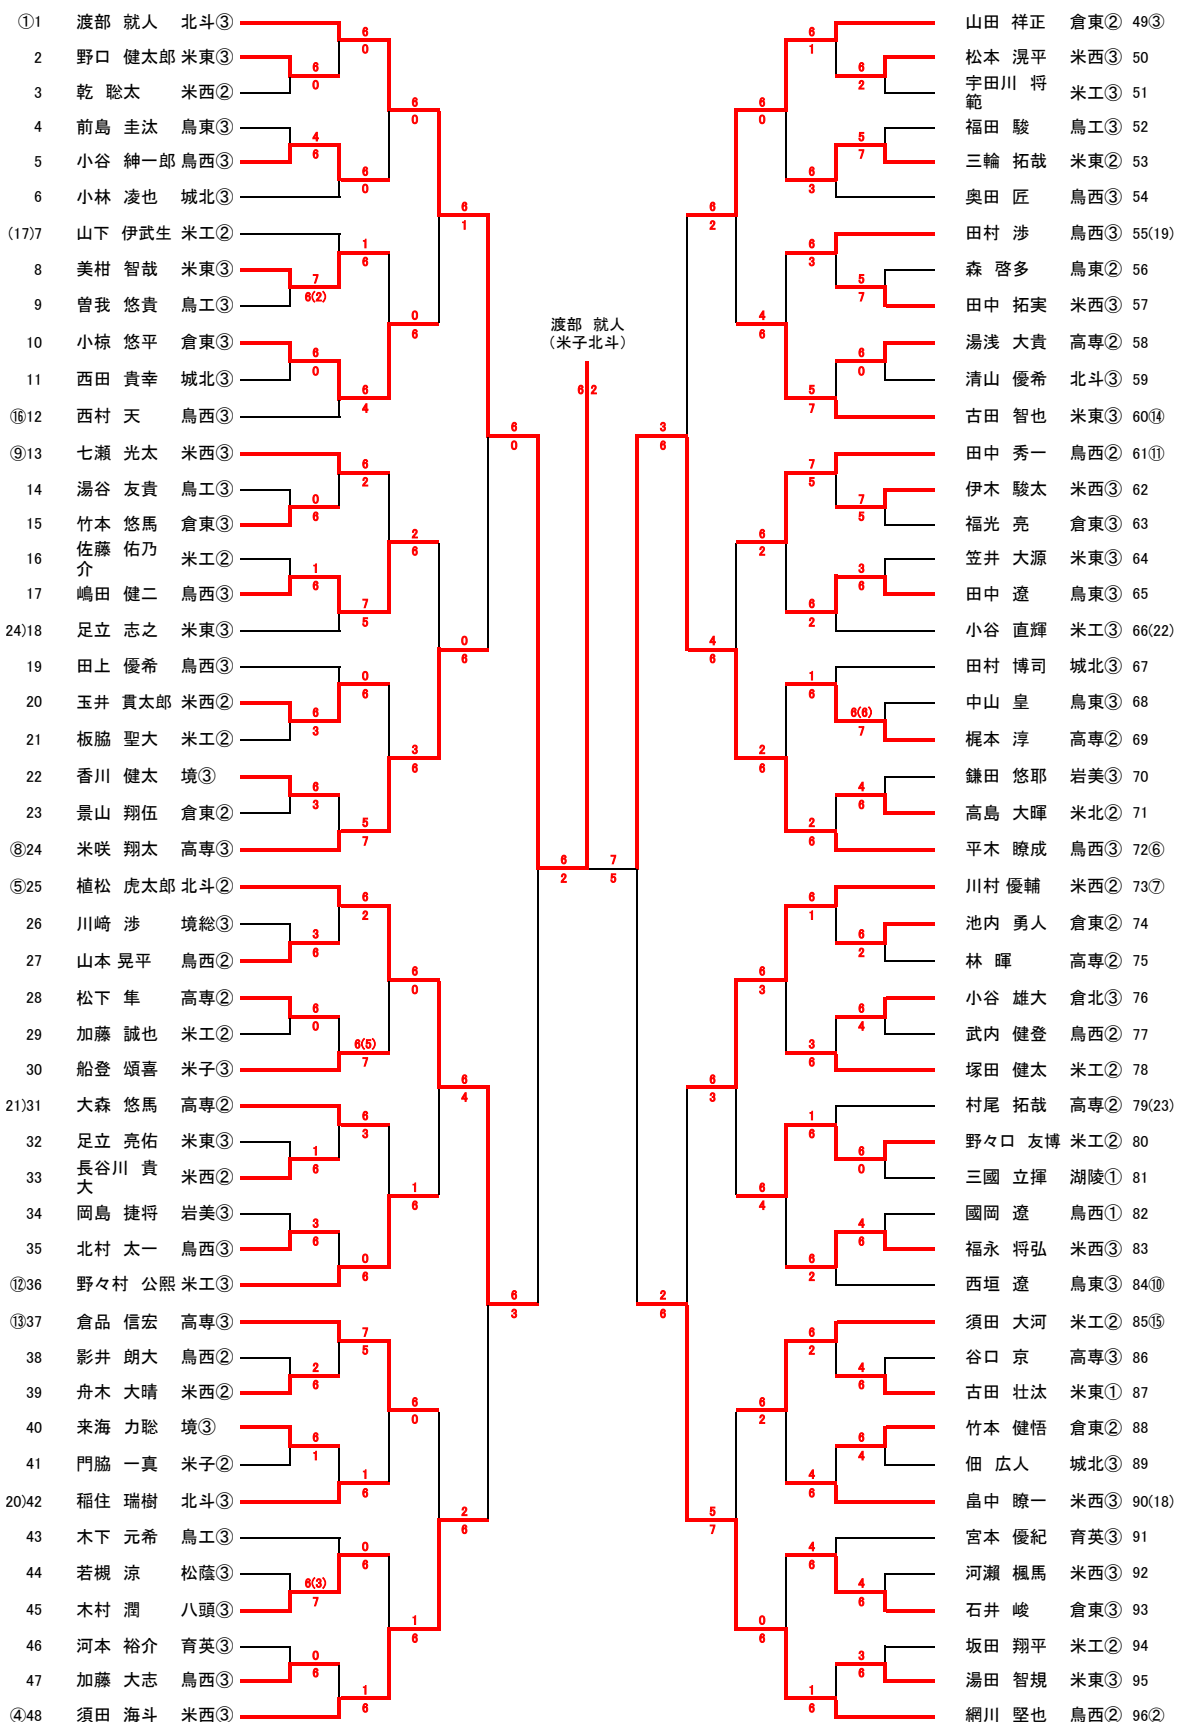

平成27年度 鳥取県高等学校総合体育大会 テニスの部 男子シングルス

3位決定戦

2位決定戦