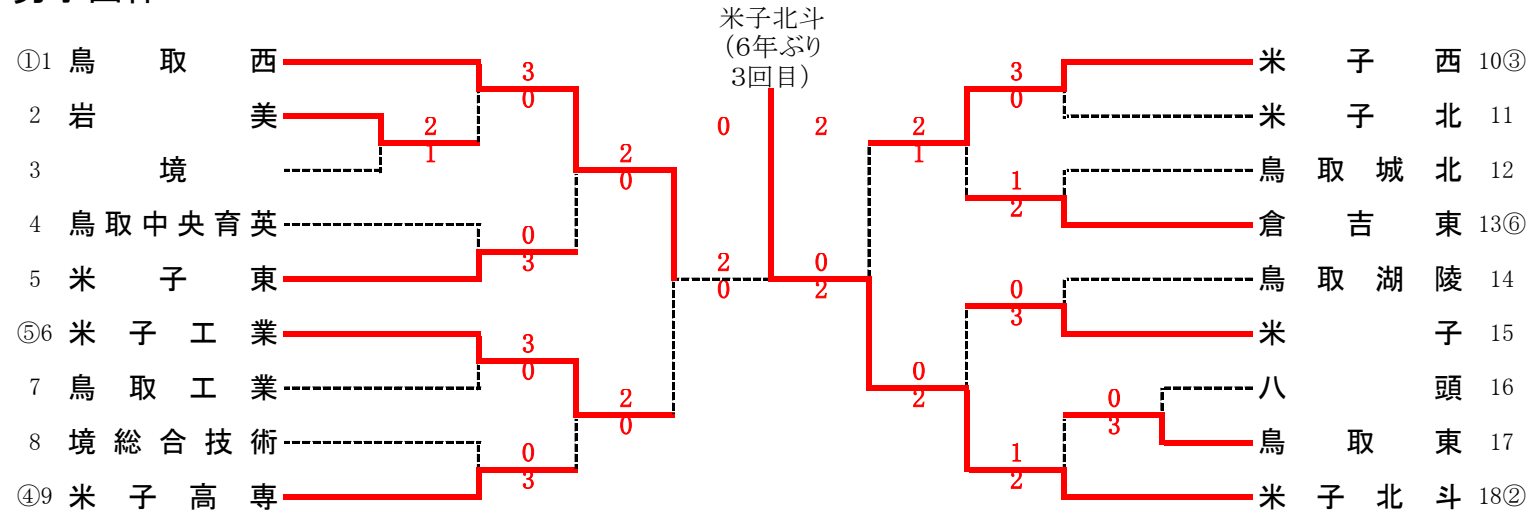

男子団体

3位決定戦

女子団体

3位決定戦

1R1	2	岩美	2-1	境	3
D		鎌田 悠耶③ 片山 晃大③	6-3	国本 大輝③ 中田 宙弥③	
S1		岡島 捷将③	6-4	来海 力聡③	
S2		坂田 壮之介③	3-6	香川 健太③	

1R2	16	八頭	0-3	鳥取東	17
D		中嶋 海斗③ 小清水 想真③	1-6	西垣 遼③ 田中 遼③	
S1		清水 惇平③	2-6	森 啓多②	
S2		木村 潤③	3-6	中山 皇③	