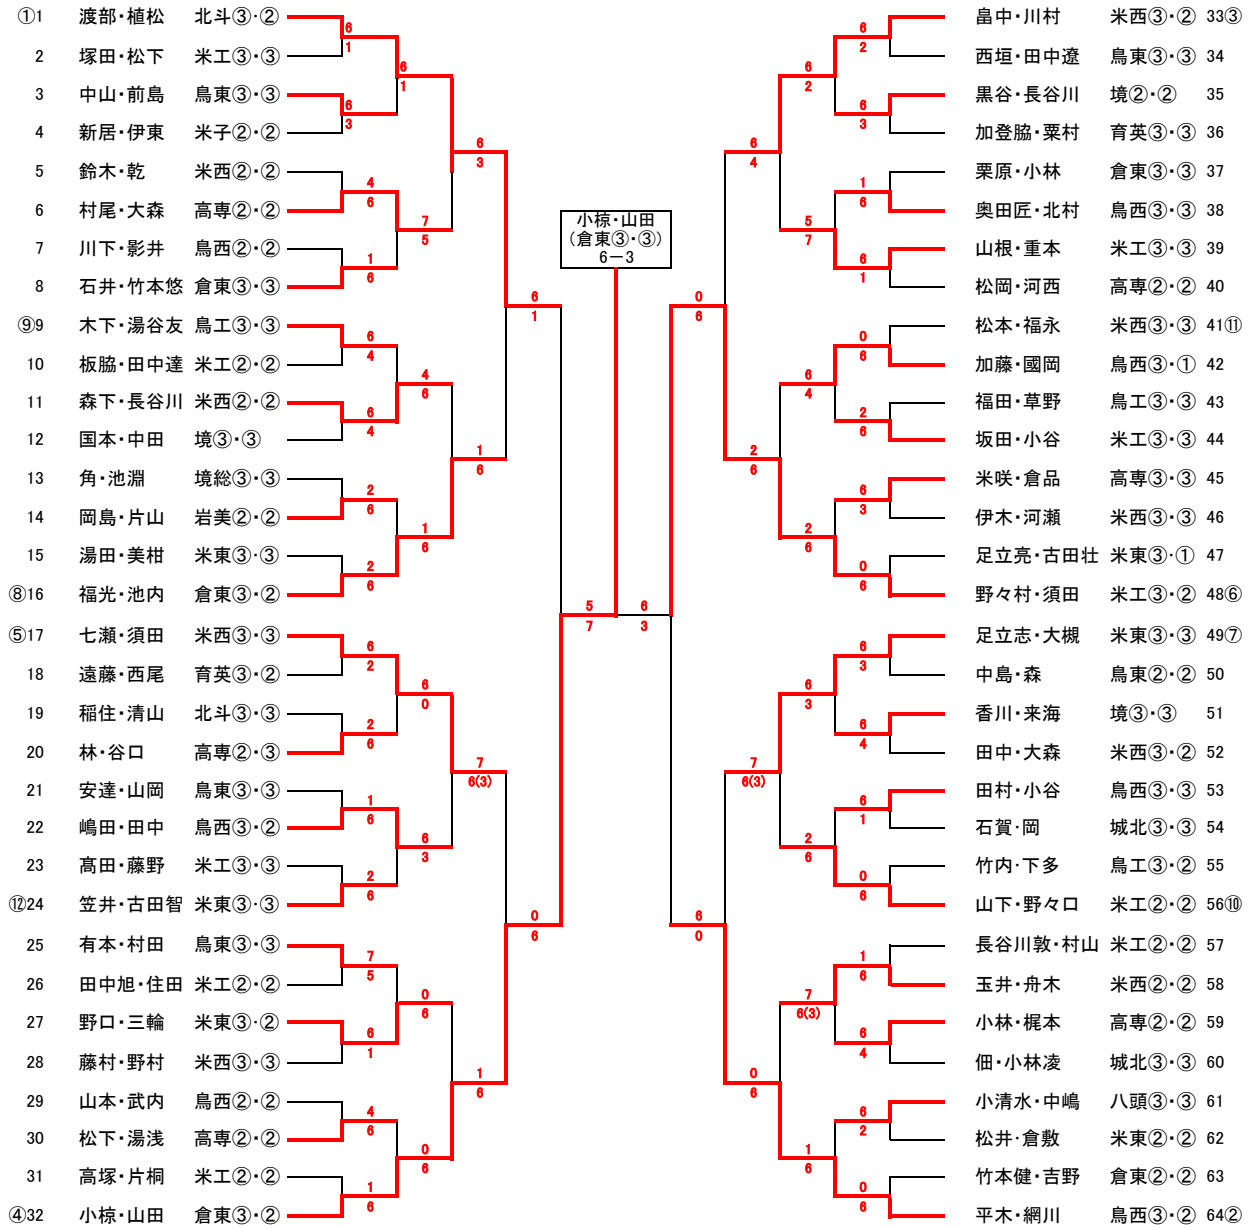

3決	5	米子高専	2-1	米子西	6
D		藤井 颯生 ① 吉田 楓 ③	06	佐藤 遥 ③ 河合 舞子 ③	
S1		岡田 彩 ③	61	青山 柚紗 ②	
S2		春山 あすか ①	76(4)	持田 紗希 ③	

平成27年度 鳥取県高等学校総合体育大会 テニスの部 男子シングルス

3位決定戦

2位決定戦

平成27年度 鳥取県高等学校総合体育大会 テニスの部 男子ダブルス

平成27年度 鳥取県高等学校総合体育大会 テニスの部 女子シングルス