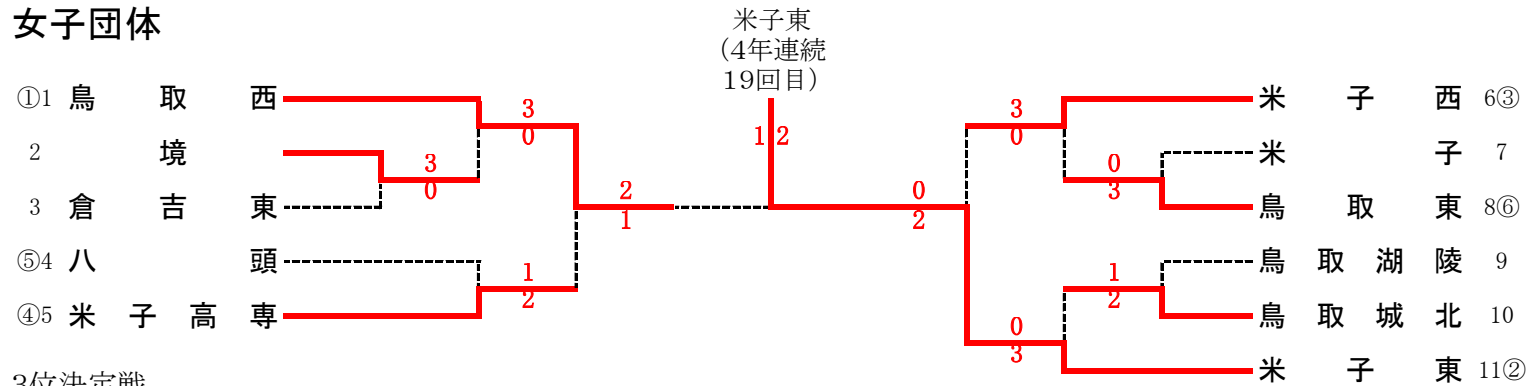

男子団体

3位決定戦

女子団体

3位決定戦

1R1	2	岩美	2-1	境	3
D		鎌田 悠耶③ 片山 晃大③	6-3	国本 大輝③ 中田 宙弥③	
S1		岡島 捷将③	6-4	来海 力聡③	
S2		坂田 壮之介③	3-6	香川 健太③	

1R2	16	八頭	0-3	鳥取東	17
D		中嶋 海斗③ 小清水 想真③	1-6	西垣 遼③ 田中 遼③	
S1		清水 惇平③	2-6	森 啓多②	
S2		木村 潤③	3-6	中山 皇③	