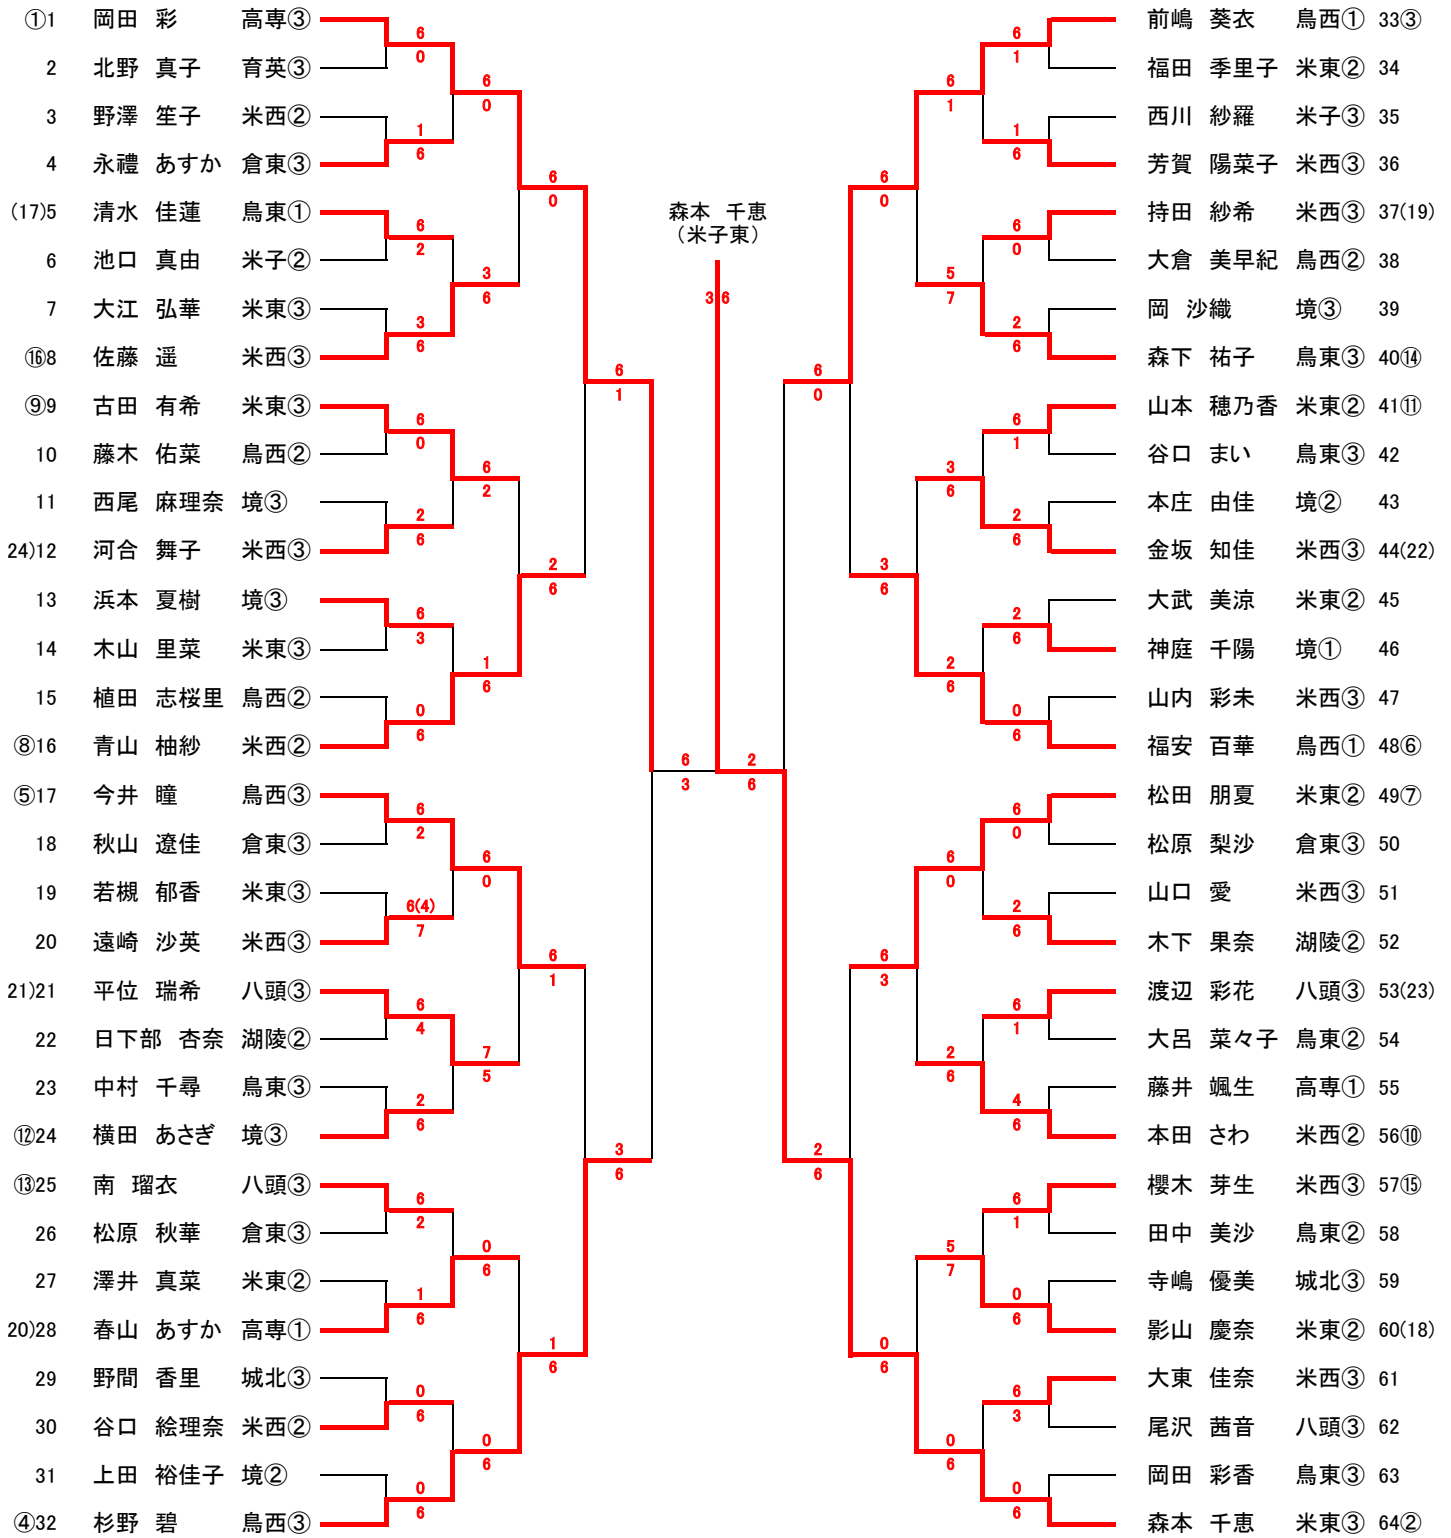

3決	5	米子高専	2-1	米子西	6
D		藤井 颯生 ① 吉田 楓 ③	06	佐藤 遥 ③ 河合 舞子 ③	
S1		岡田 彩 ③	61	青山 柚紗 ②	
S2		春山 あすか ①	76(4)	持田 紗希 ③	

平成27年度 鳥取県高等学校総合体育大会 テニスの部 男子シングルス

3位決定戦

2位決定戦

平成27年度 鳥取県高等学校総合体育大会 テニスの部 男子ダブルス

平成27年度 鳥取県高等学校総合体育大会 テニスの部 女子シングルス