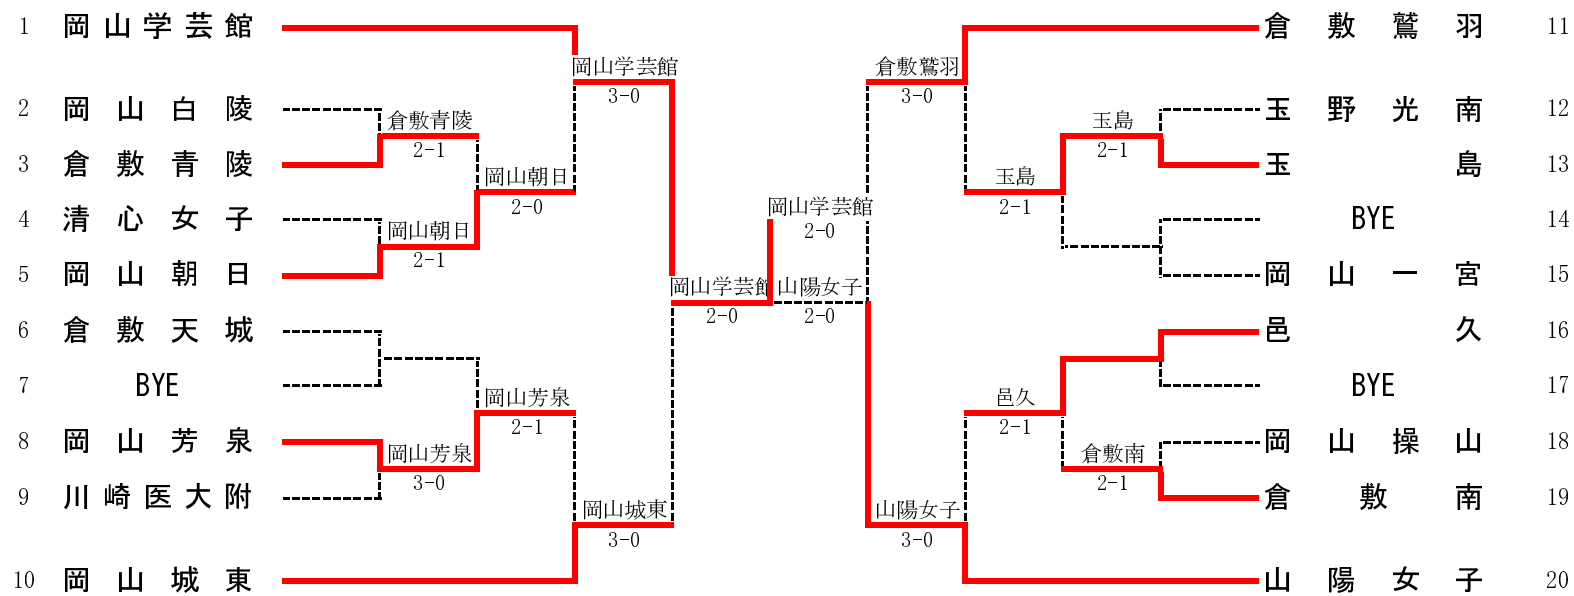

全国高校総合体育大会テニス競技 団体戦 岡山県予選 女子

2015.6.6~7