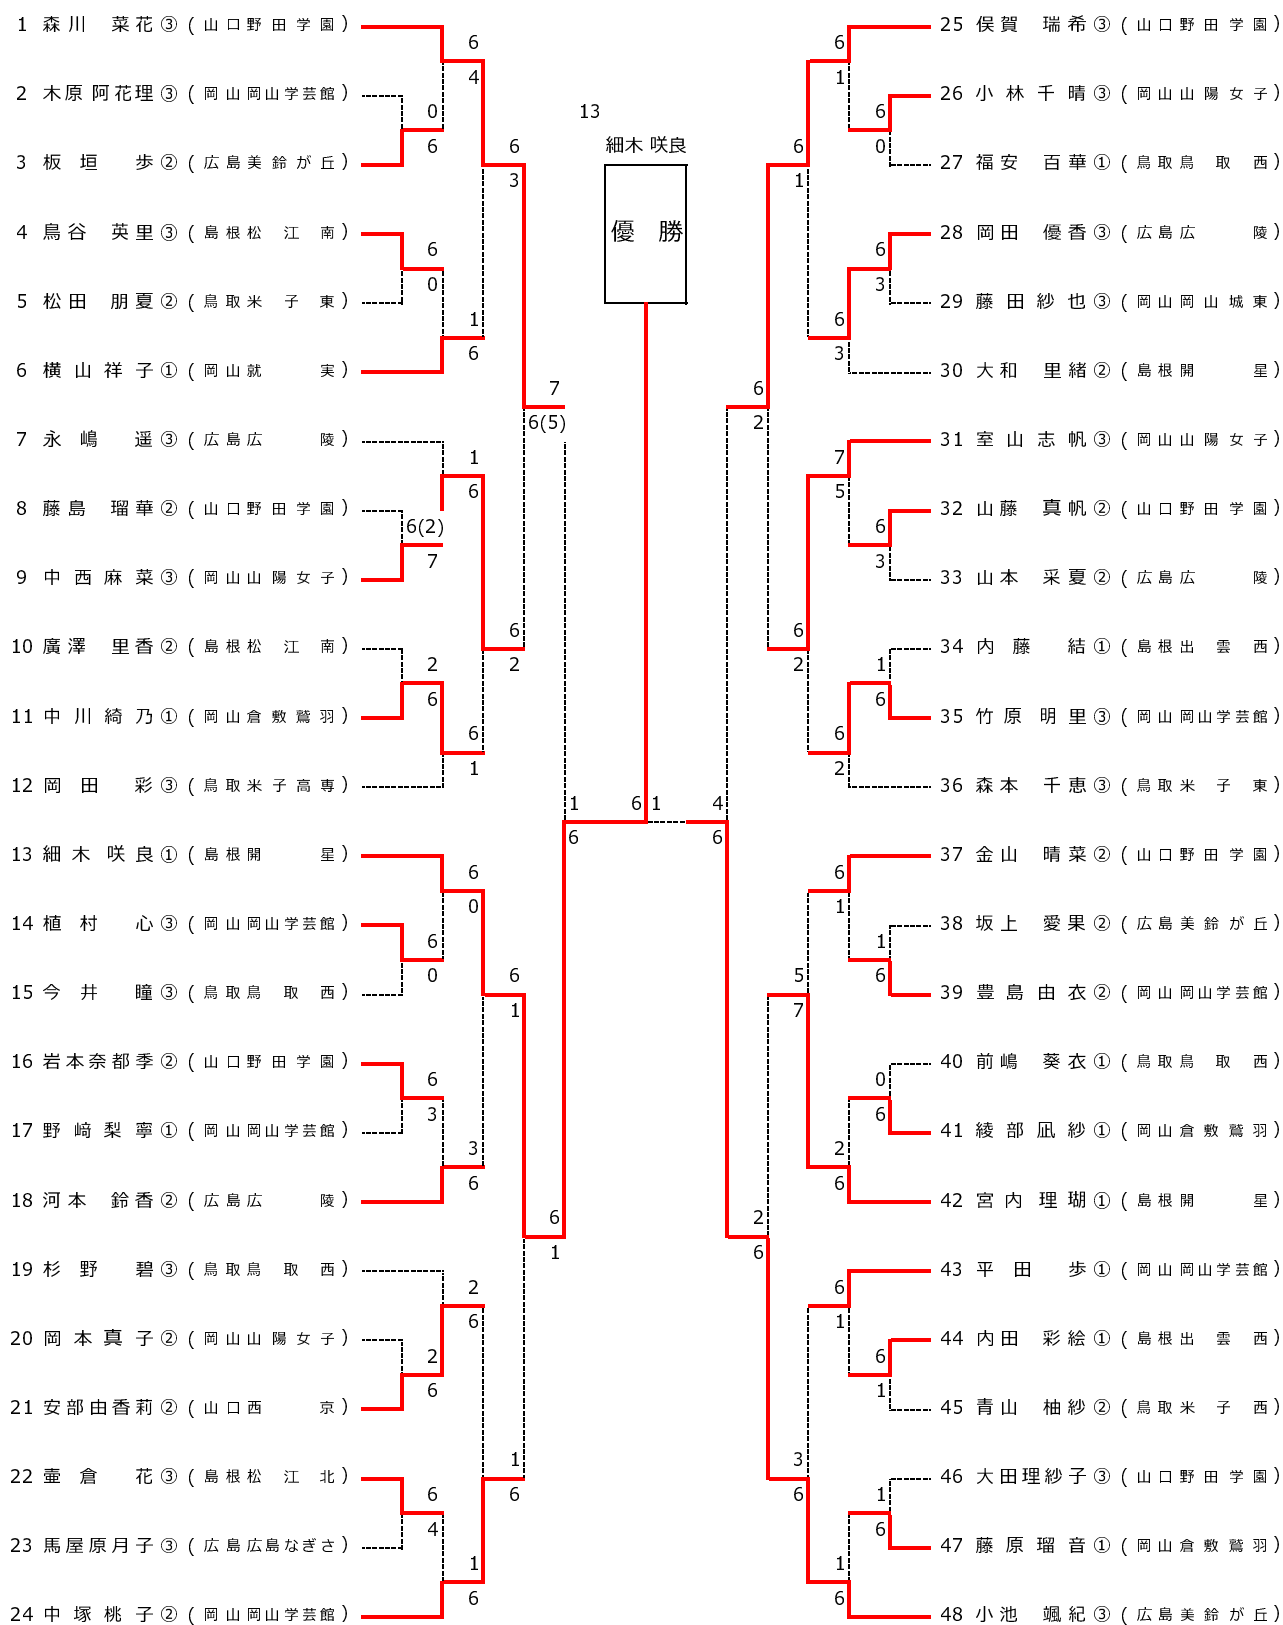

第55回 中国高等学校テニス選手権大会 女子シングルス