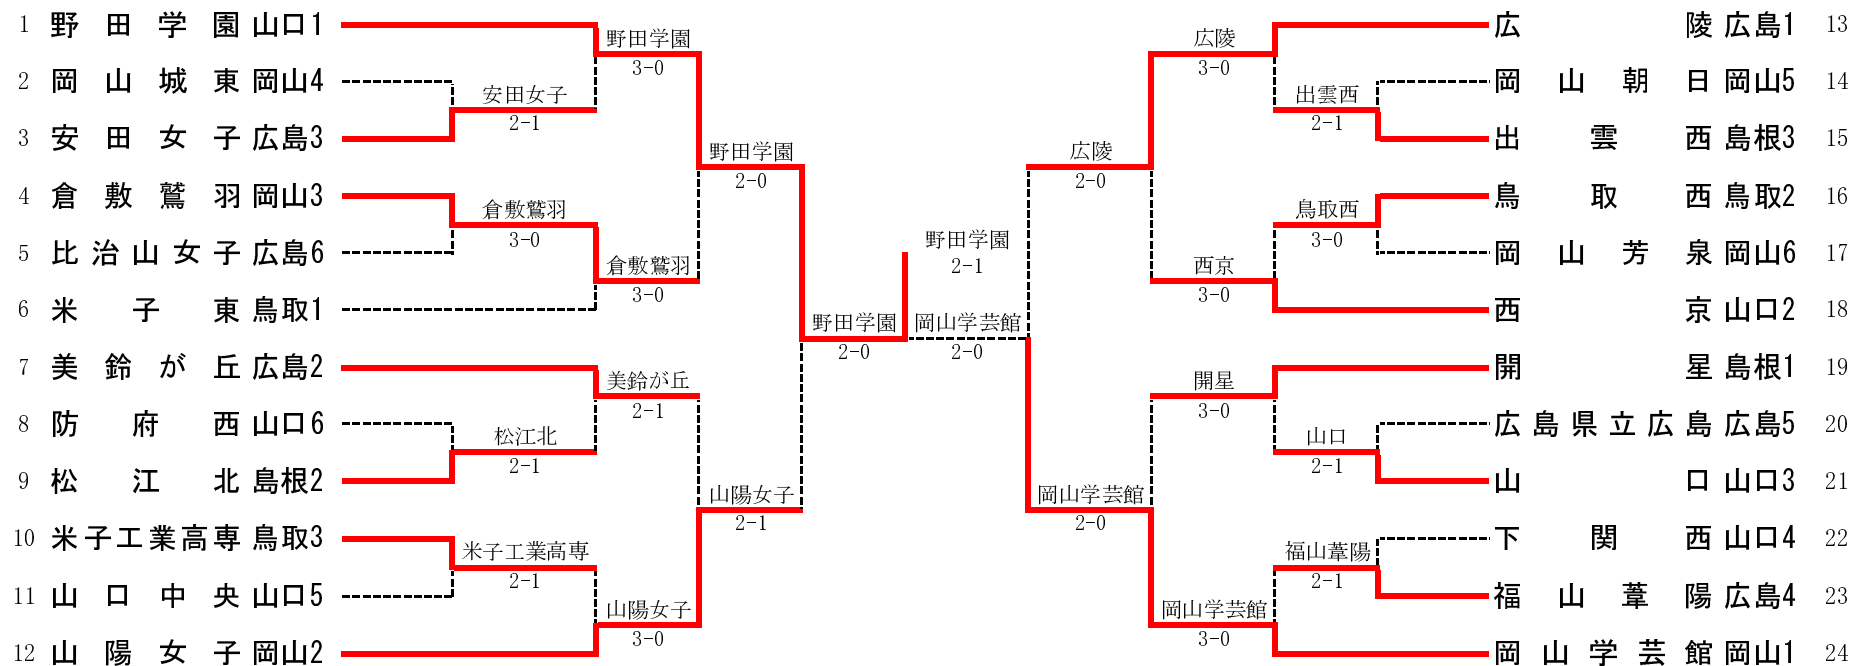

第55回 中国高等学校テニス選手権大会 団体の部（女子）