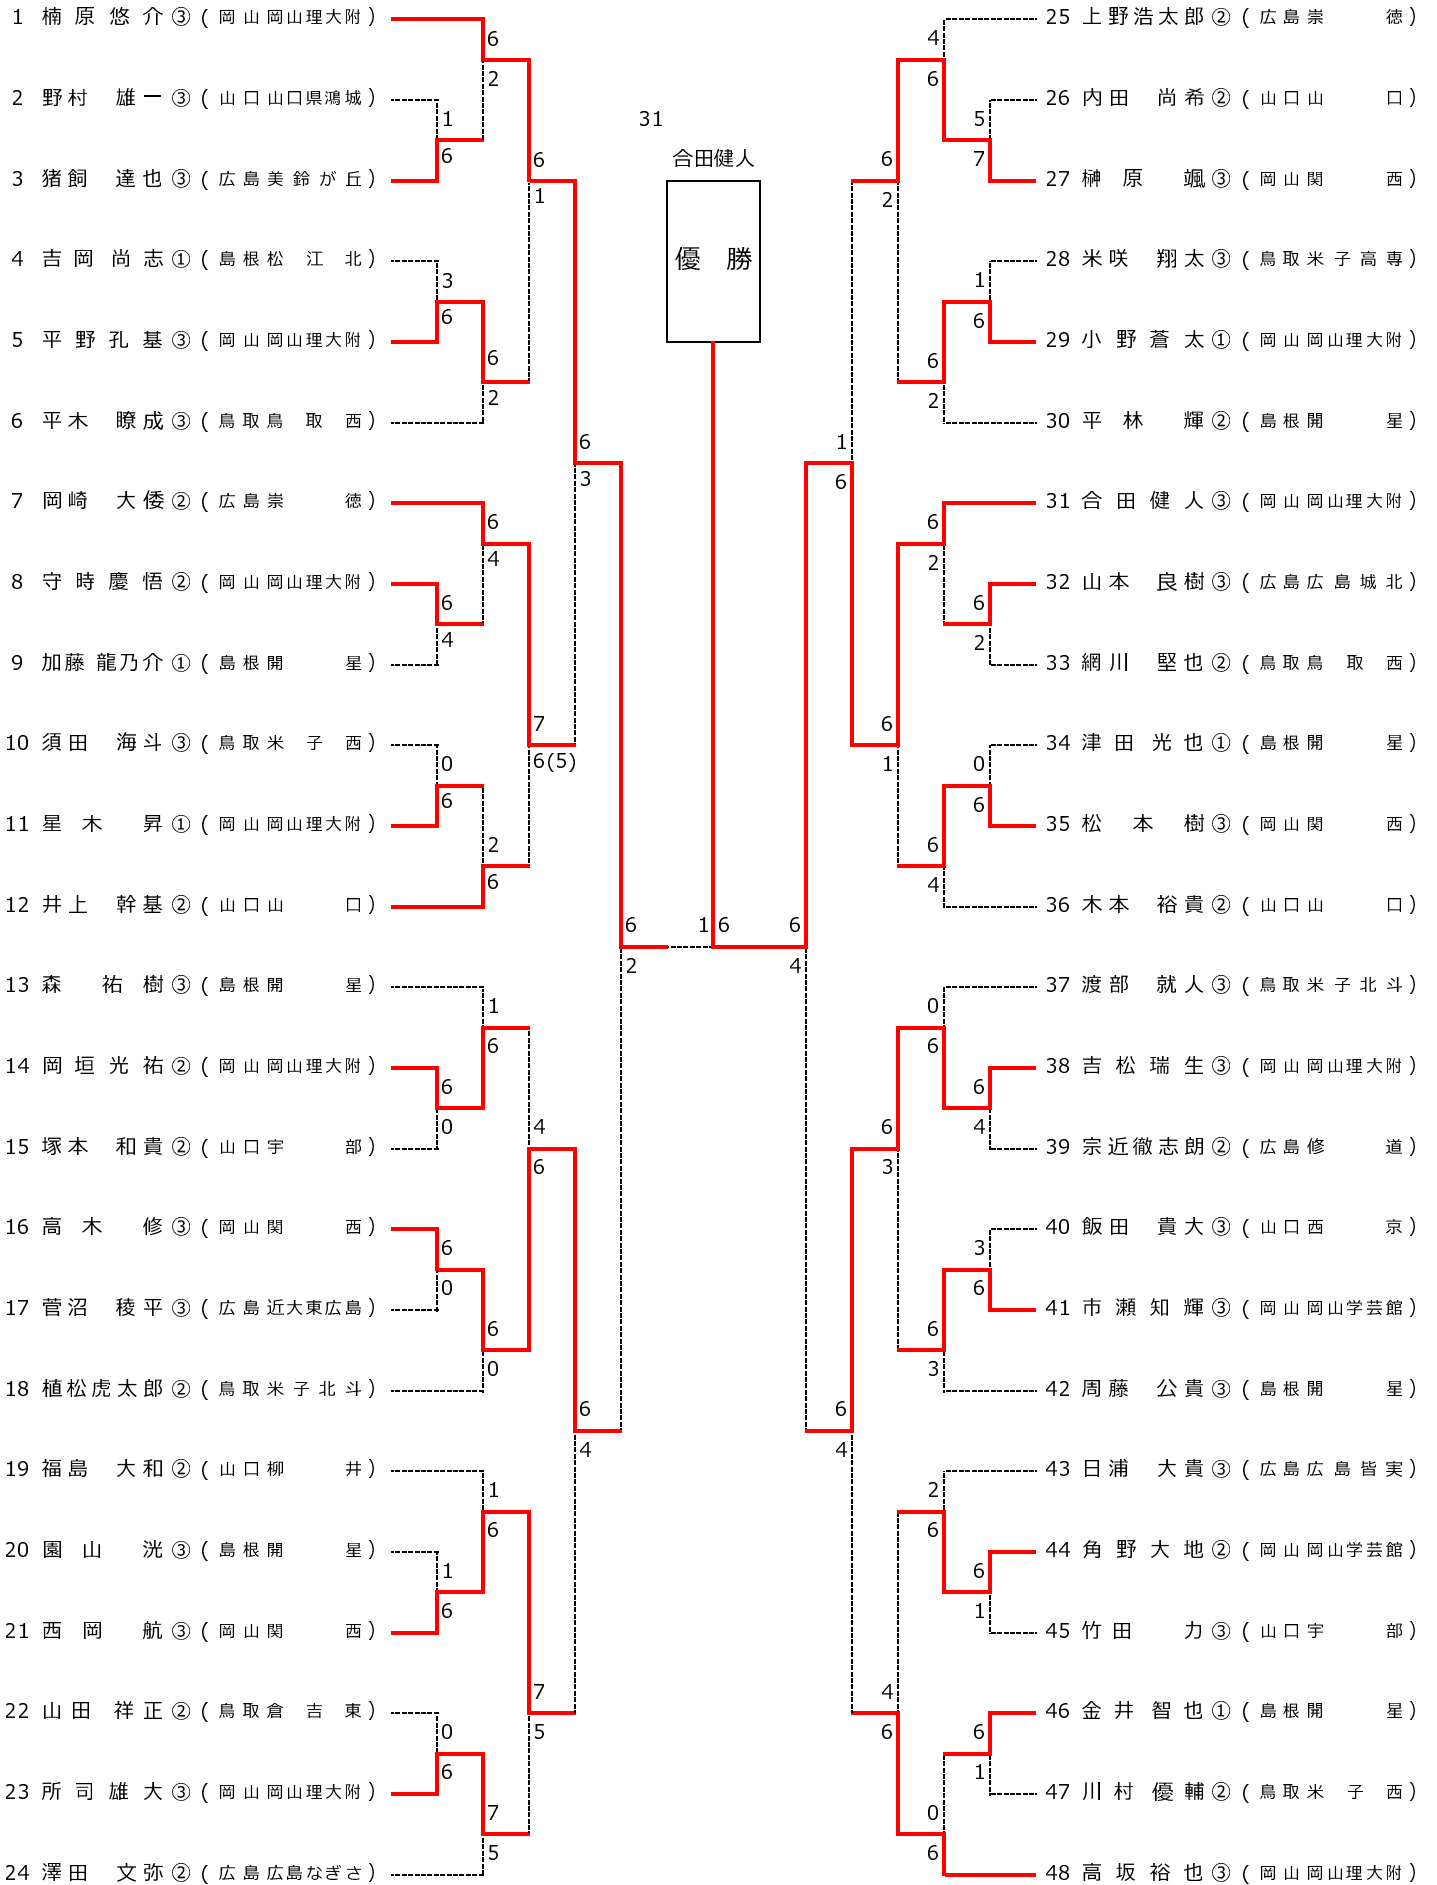

第55回 中国高等学校テニス選手権大会 男子シングルス