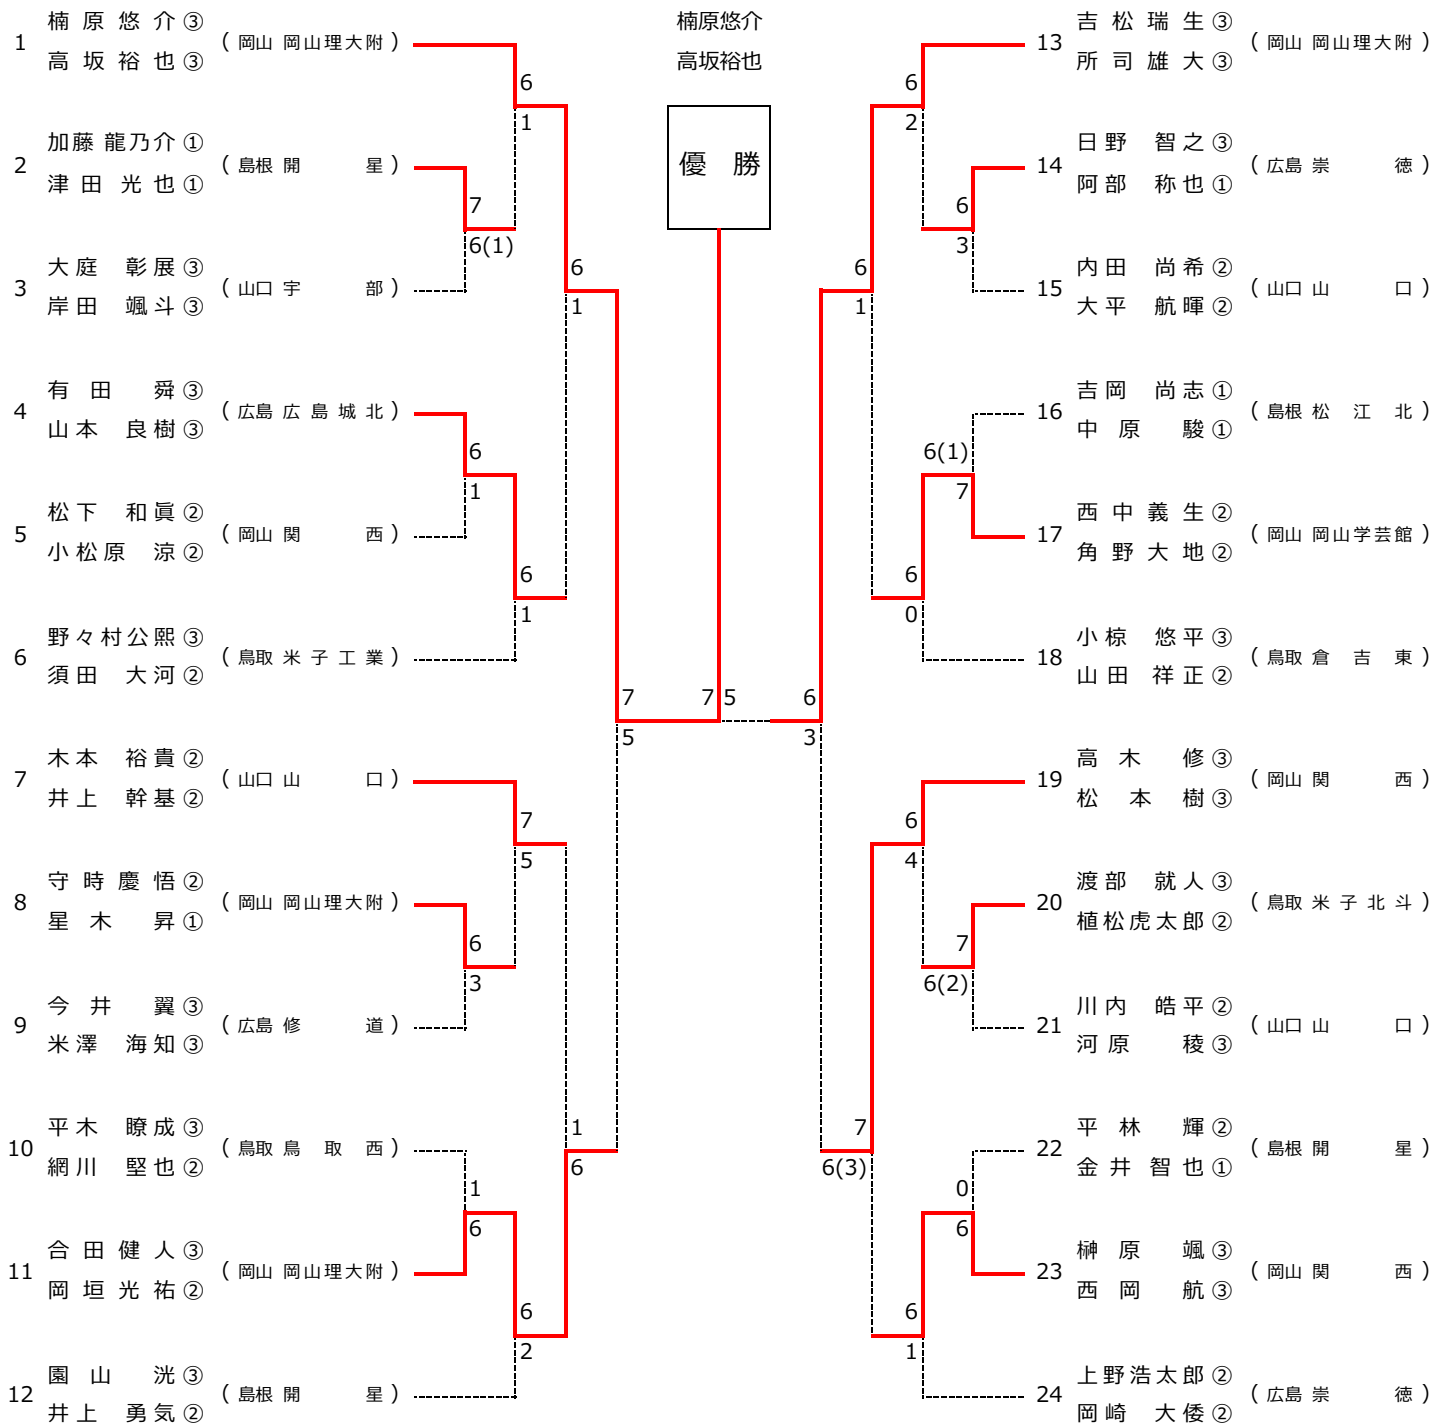

## 男子ダブルス

1