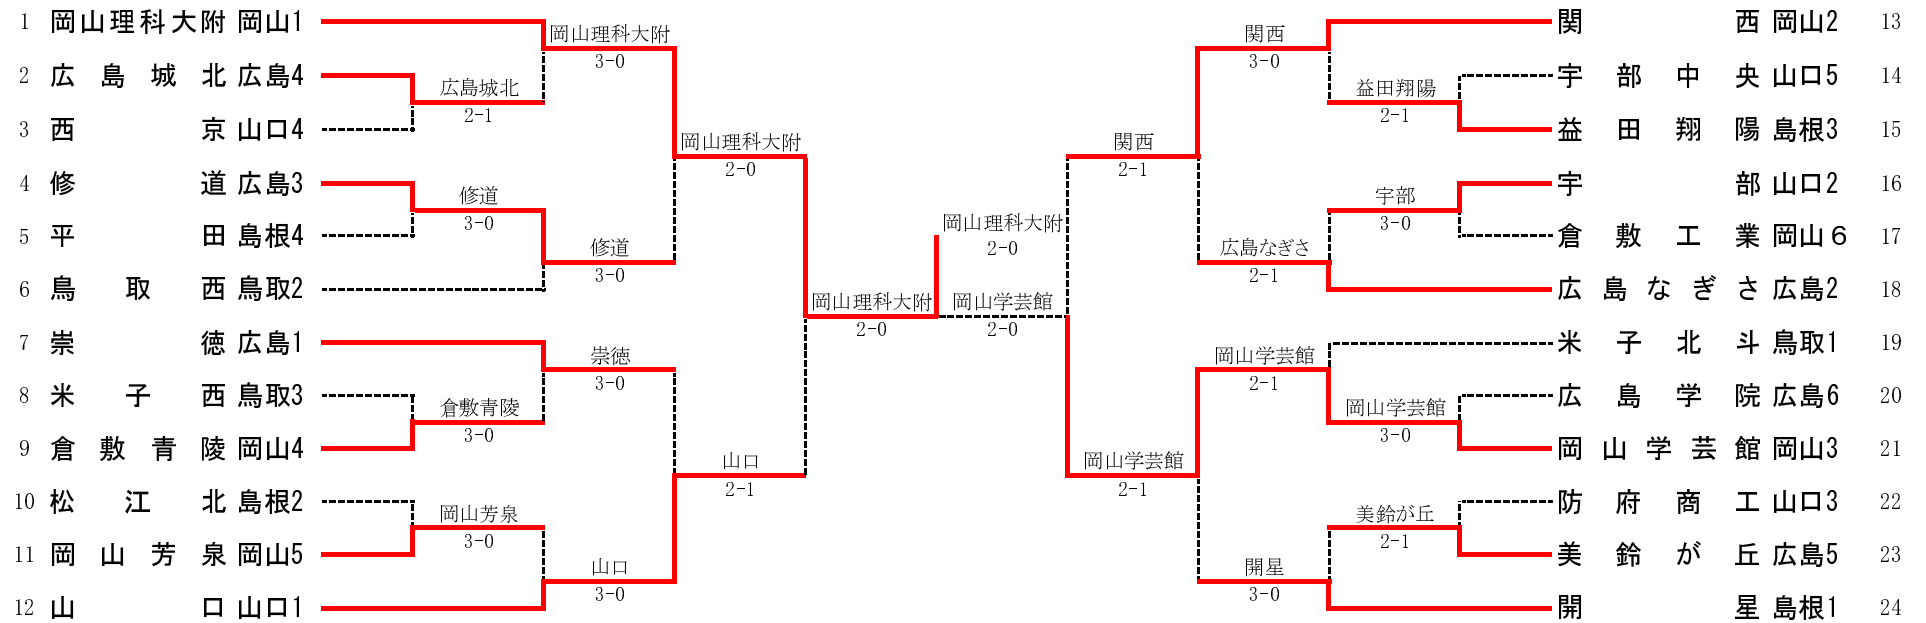

## 第55回 中国高等学校テニス選手権大会 団体の部（男子）

<b>1R1</b>	<b>2</b>	広島城北	2-1	西京	<b>3</b>
D		高橋 優③ 恵南 直人③	63	木村 壮汰② 田中 健介③	
S1		有田 舜③	57	飯田 貴大③	
S2		山本 良樹③	63	兼安 良太①	

<b>1R2</b>	<b>4</b>	修道	3-0	平田	<b>5</b>
D		今井 翼③ 馬庭 祐介③	60	三島 尚也③ 渡部 優憲③	
S1		宗近 徹志朗②	61	金築 辰弥②	
S2		米澤 海知③	62	浅野 友貴③	