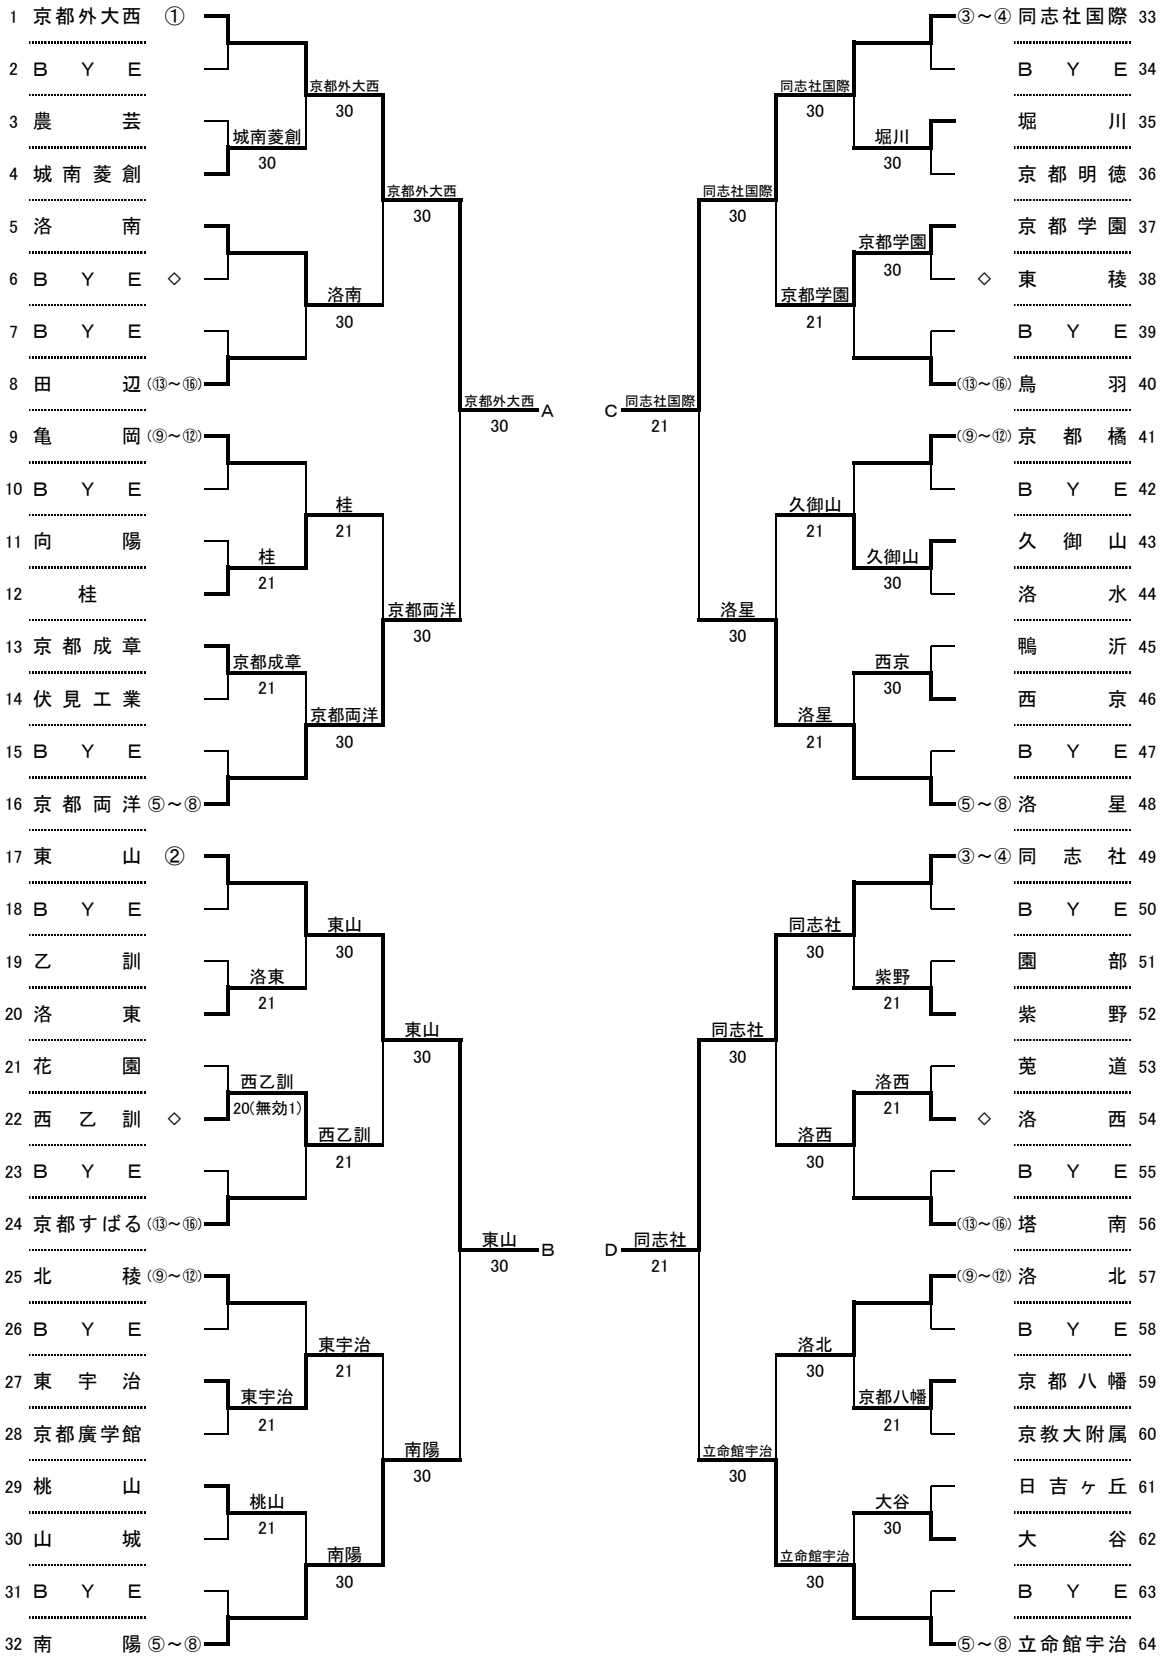

＝ 団 体 の 部 ＝
平成27年度 全国高校総体京都府予選団体の部府内第1次予選(京都市部) 兼 京都府高等学校総合体育大会
男 子

シード順位	1	2	3	4	5	6	7	8
	京都外大西	東山	同志社国際	同志社	南陽	洛星	京都両洋	立命館宇治
	9	10	11	12	13	14	15	16
	—	—	—	—	—	—	—	—

※規定により、8シードまでとなる
※◇の内、抽選で1つBYEを選び、残りは対戦校が入る。