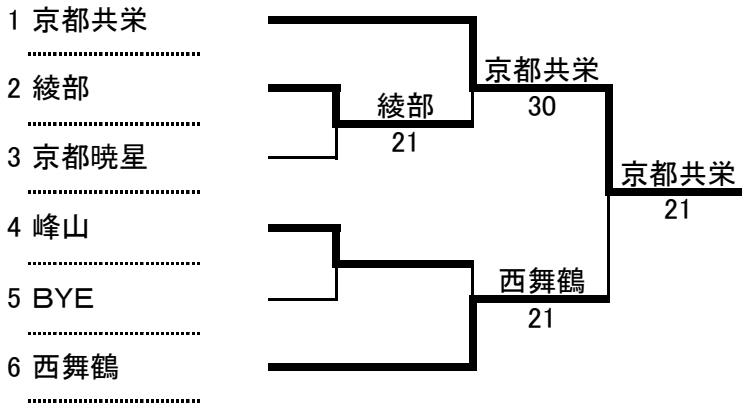

※規定により、8シードまでとなる  
 ※◇の内、抽選で1つBYEを選び、残りは対戦校が入る。

= 団 体 の 部 =  
 平成27年度 全国高校総体京都府予選団体の部府内第1次予選(京都市部) 兼 京都府高等学校総合体育大会  
 女 子

シード順位	1	2	3	4	5	6	7	8
	京都外大西	同志社女子	華頂女子	立命館宇治	山城	同志社	京都両洋	京都橘
	9	10	11	12	13	14	15	16
	南陽	京都女子	洛西	東宇治	同志社国際	—	—	—

※規定により、13シードまでとなる。(十両丹で京都共栄がシード該当)  
 ※◇の内、第12シードが入った方がBYEとなり、残りは対戦校が入る。

平成27年度全国高等学校総合体育大会京都府予選  
 =団体の部=  
 男子団体  
 【府内2次予選】

女子団体  
 【府内2次予選】

【府内1次予選＜両丹支部＞男子】

【府内1次予選＜両丹支部＞女子】

平成27年度 全国高校総体京都府予選  
男子団体の部  
府内2次予選  
対戦詳細記録