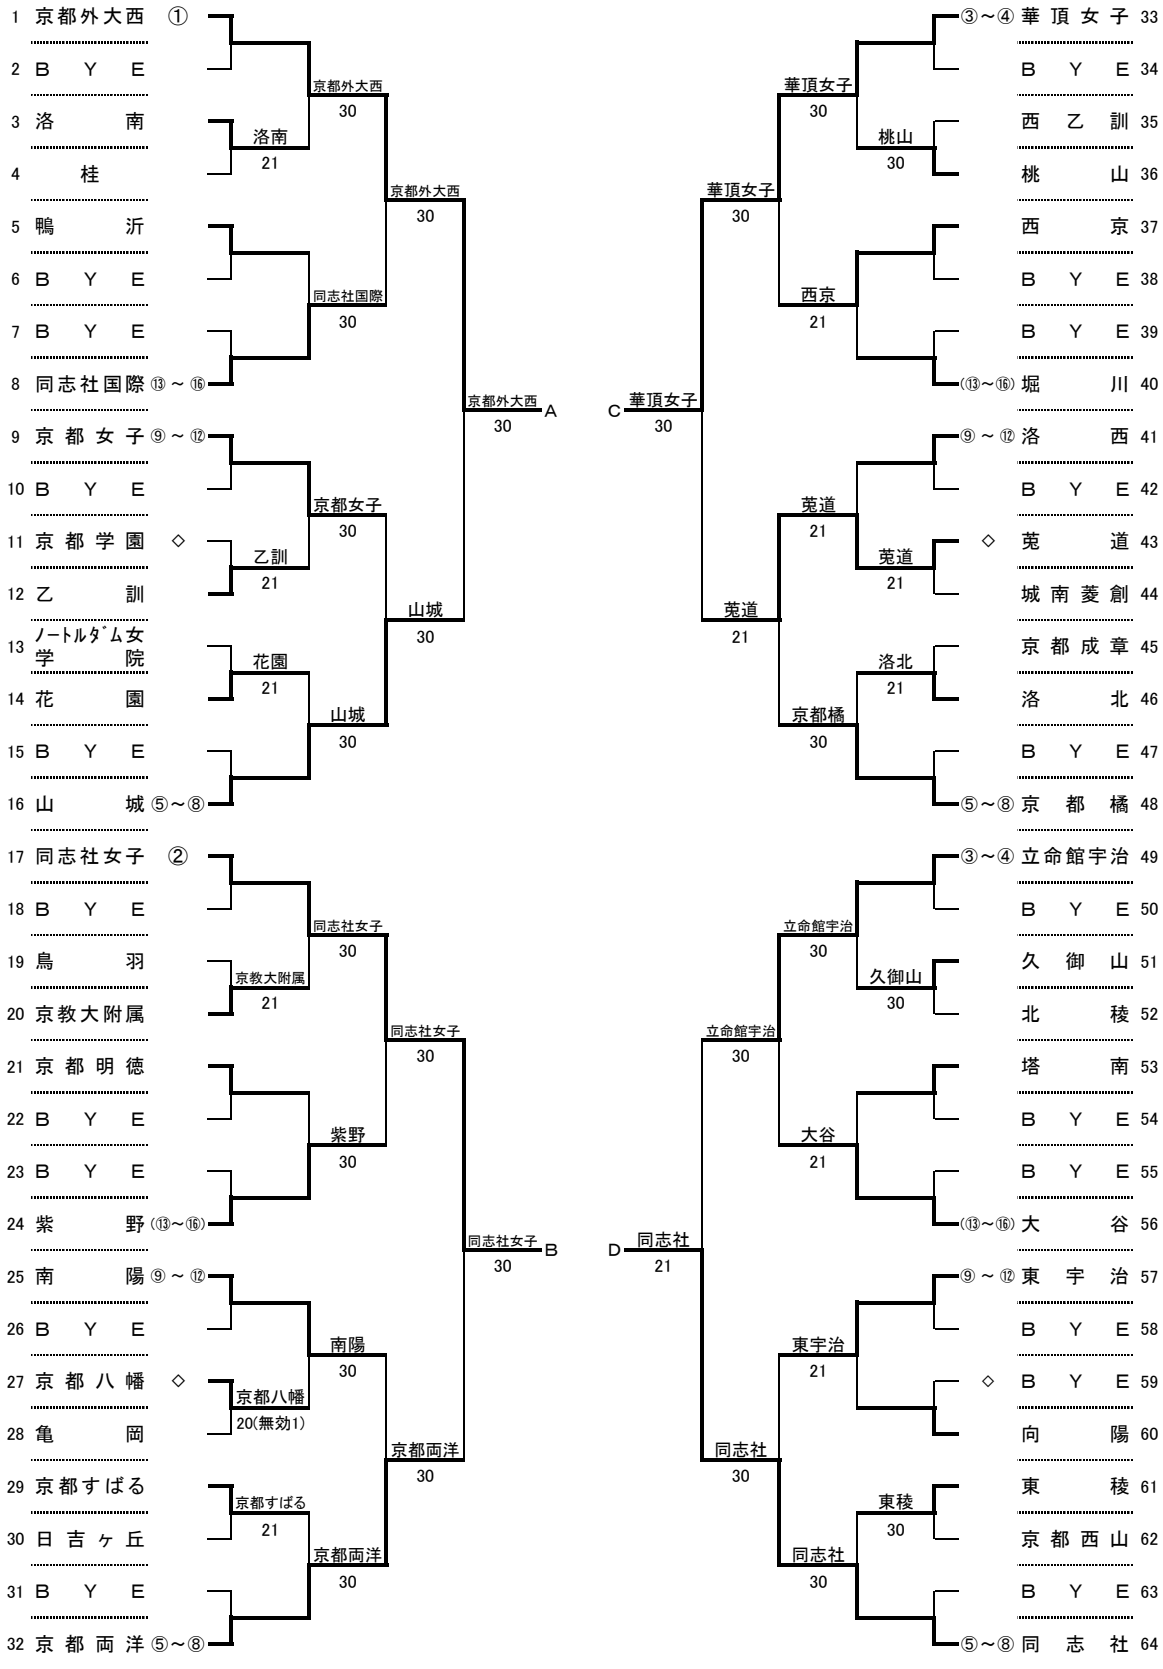

= 団 体 の 部 =
平成27年度 全国高校総体京都府予選団体の部府内第1次予選(京都市部) 兼 京都府高等学校総合体育大会
女 子

シード順位	1	2	3	4	5	6	7	8
	京都外大西	同志社女子	華頂女子	立命館宇治	山城	同志社	京都両洋	京都橘
	9	10	11	12	13	14	15	16
	南陽	京都女子	洛西	東宇治	同志社国際	—	—	—

※規定により、13シードまでとなる。(十両丹で京都共栄がシード該当)
※◇の内、第12シードが入った方がBYEとなり、残りは対戦校が入る。