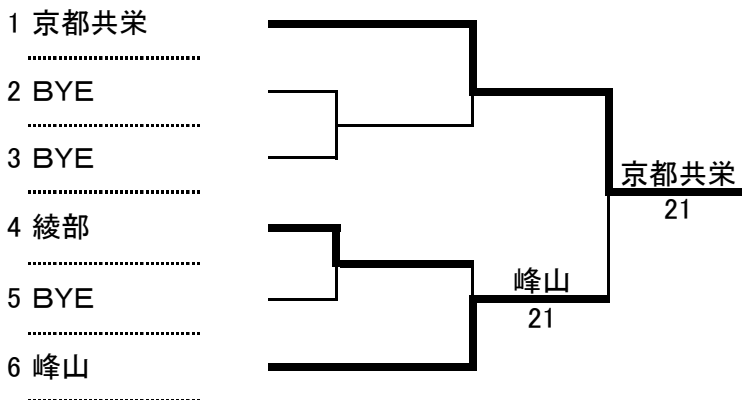

※規定により、8シードまでとなる  
 ※◇の内、抽選で1つBYEを選び、残りは対戦校が入る。

= 団 体 の 部 =  
 平成27年度 全国高校総体京都府予選団体の部府内第1次予選(京都市部) 兼 京都府高等学校総合体育大会  
 女 子

シード順位	1	2	3	4	5	6	7	8
	京都外大西	同志社女子	華頂女子	立命館宇治	山城	同志社	京都両洋	京都橘
	9	10	11	12	13	14	15	16
	南陽	京都女子	洛西	東宇治	同志社国際	—	—	—

※規定により、13シードまでとなる。(十両丹で京都共栄がシード該当)  
 ※◇の内、第12シードが入った方がBYEとなり、残りは対戦校が入る。

平成27年度全国高等学校総合体育大会京都府予選  
 =団体の部=  
 男子団体  
 【府内2次予選】

女子団体  
 【府内2次予選】

【府内1次予選＜両丹支部＞男子】

【府内1次予選＜両丹支部＞女子】

平成27年度 全国高校総体京都府予選  
男子団体の部  
府内2次予選  
対戦詳細記録