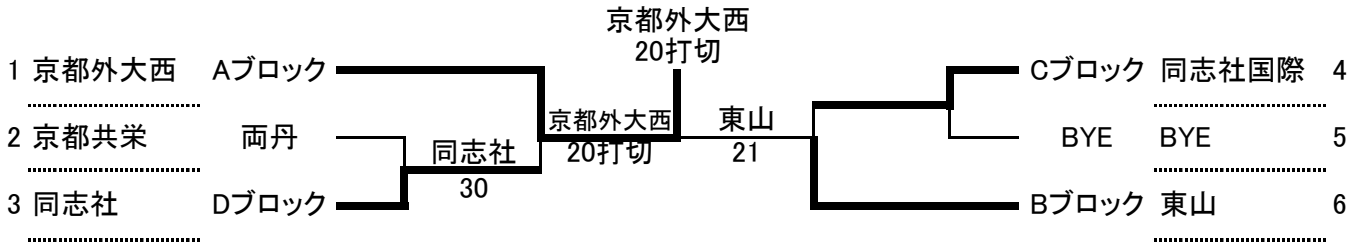

3位決定戦

池内 鈴奈(2) 東出 夏路(2) (同志社女子)	}	池内 東出
奥田 日向(2) 大塚 芽生(2) (京都外大西)		86

＝ 団 体 の 部 ＝  
 平成27年度 全国高校総体京都府予選団体の部府内第1次予選(京都市部) 兼 京都府高等学校総合体育大会  
 男 子

シード順位	1	2	3	4	5	6	7	8
	京都外大西	東山	同志社国際	同志社	南陽	洛星	京都両洋	立命館宇治
	9	10	11	12	13	14	15	16
	—	—	—	—	—	—	—	—

※規定により、8シードまでとなる  
 ※◇の内、抽選で1つBYEを選び、残りは対戦校が入る。

= 団 体 の 部 =  
 平成27年度 全国高校総体京都府予選団体の部府内第1次予選(京都市部) 兼 京都府高等学校総合体育大会  
 女 子

シード順位	1	2	3	4	5	6	7	8
	京都外大西	同志社女子	華頂女子	立命館宇治	山城	同志社	京都両洋	京都橘
	9	10	11	12	13	14	15	16
	南陽	京都女子	洛西	東宇治	同志社国際	—	—	—

※規定により、13シードまでとなる。(十両丹で京都共栄がシード該当)  
 ※◇の内、第12シードが入った方がBYEとなり、残りは対戦校が入る。

平成27年度全国高等学校総合体育大会京都府予選  
 =団体の部=  
 男子団体  
 【府内2次予選】

女子団体  
 【府内2次予選】

【府内1次予選＜両丹支部＞男子】

【府内1次予選＜両丹支部＞女子】

平成27年度 全国高校総体京都府予選  
男子団体の部  
府内2次予選  
対戦詳細記録