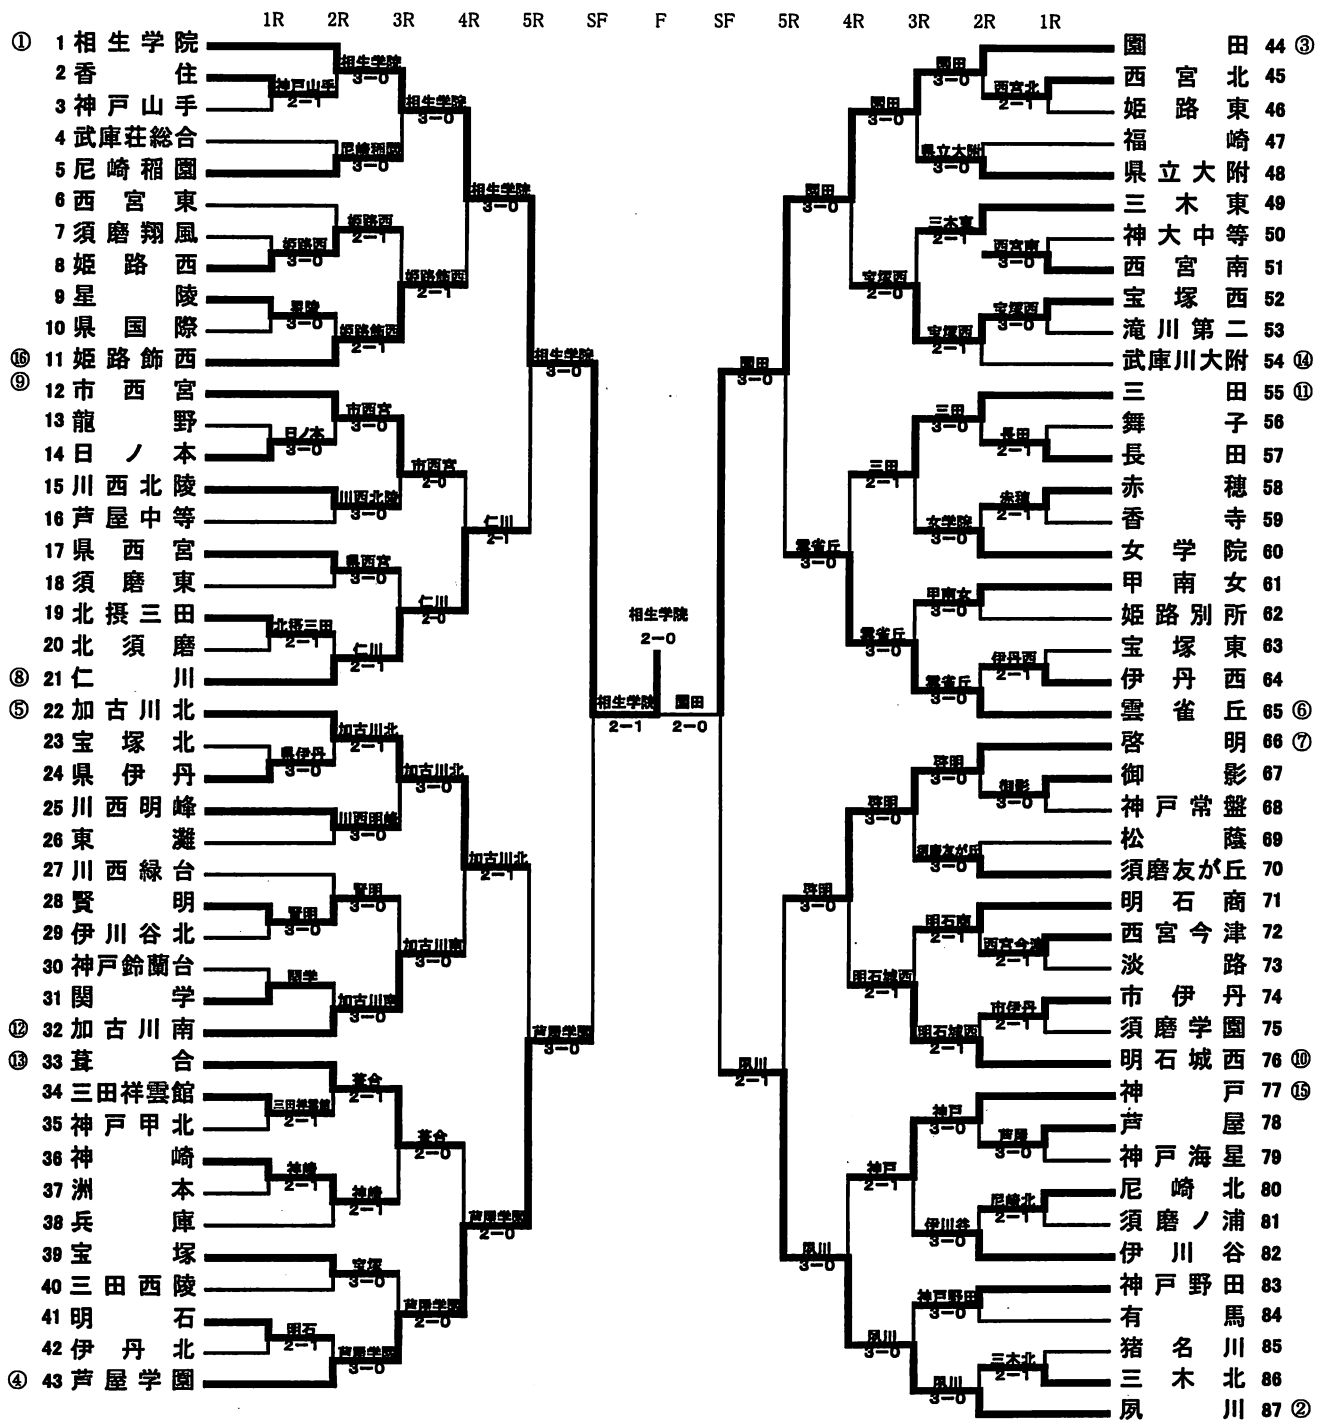

平成27年度兵庫県高等学校春季テニス大会 女子団体戦