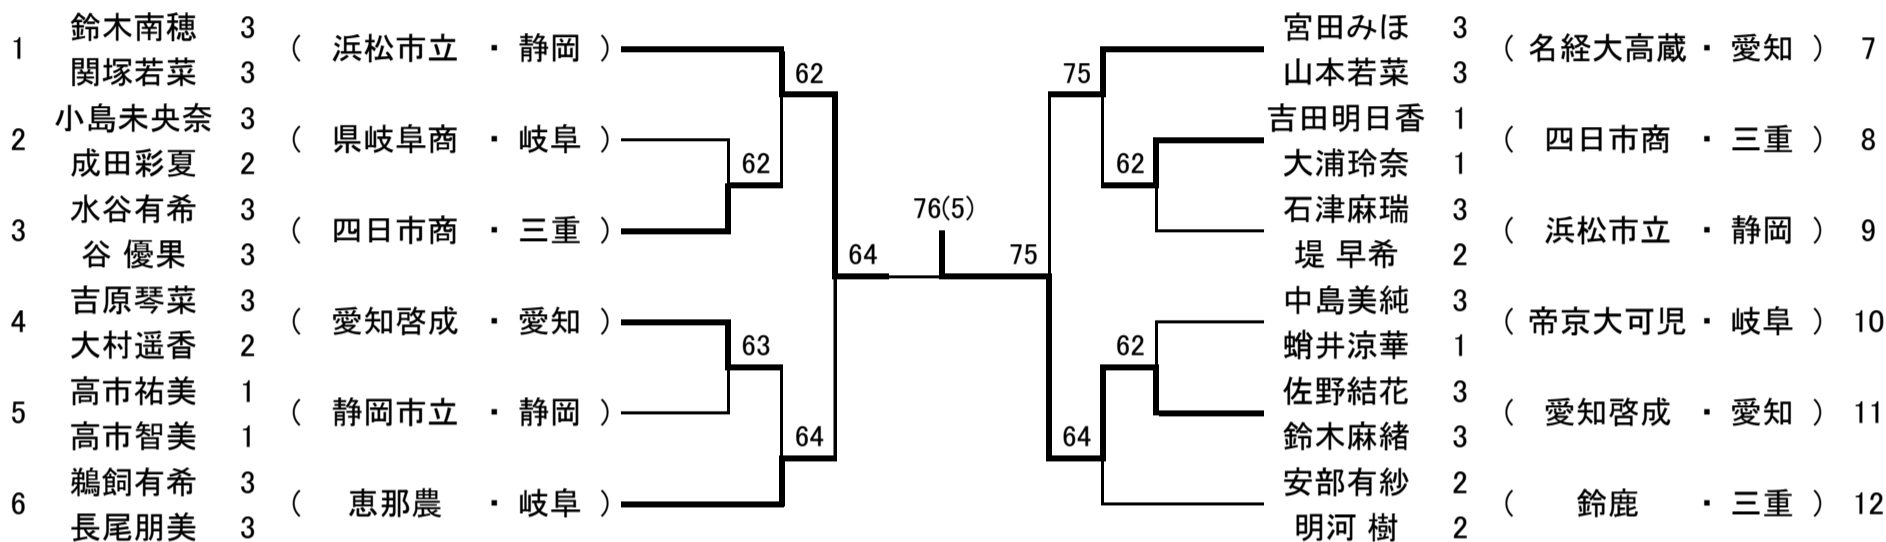

男子団体戦

男子ダブルス

男子シングルス

女子団体戦

女子ダブルス

女子シングルス

東海総体 男子 団体戦 詳細 平成27年6月20日

	学校名	スコア	学校名
1R1	浜松市立 ○	21	津
D	小沼瑞季 3	61	渥美拓海 3
	三浦明仁 3		川邊康太 3
S1	坂本 光 3	60	辰巳一星 2
S2	鈴木悠斗 2	16	渥美雄登 2