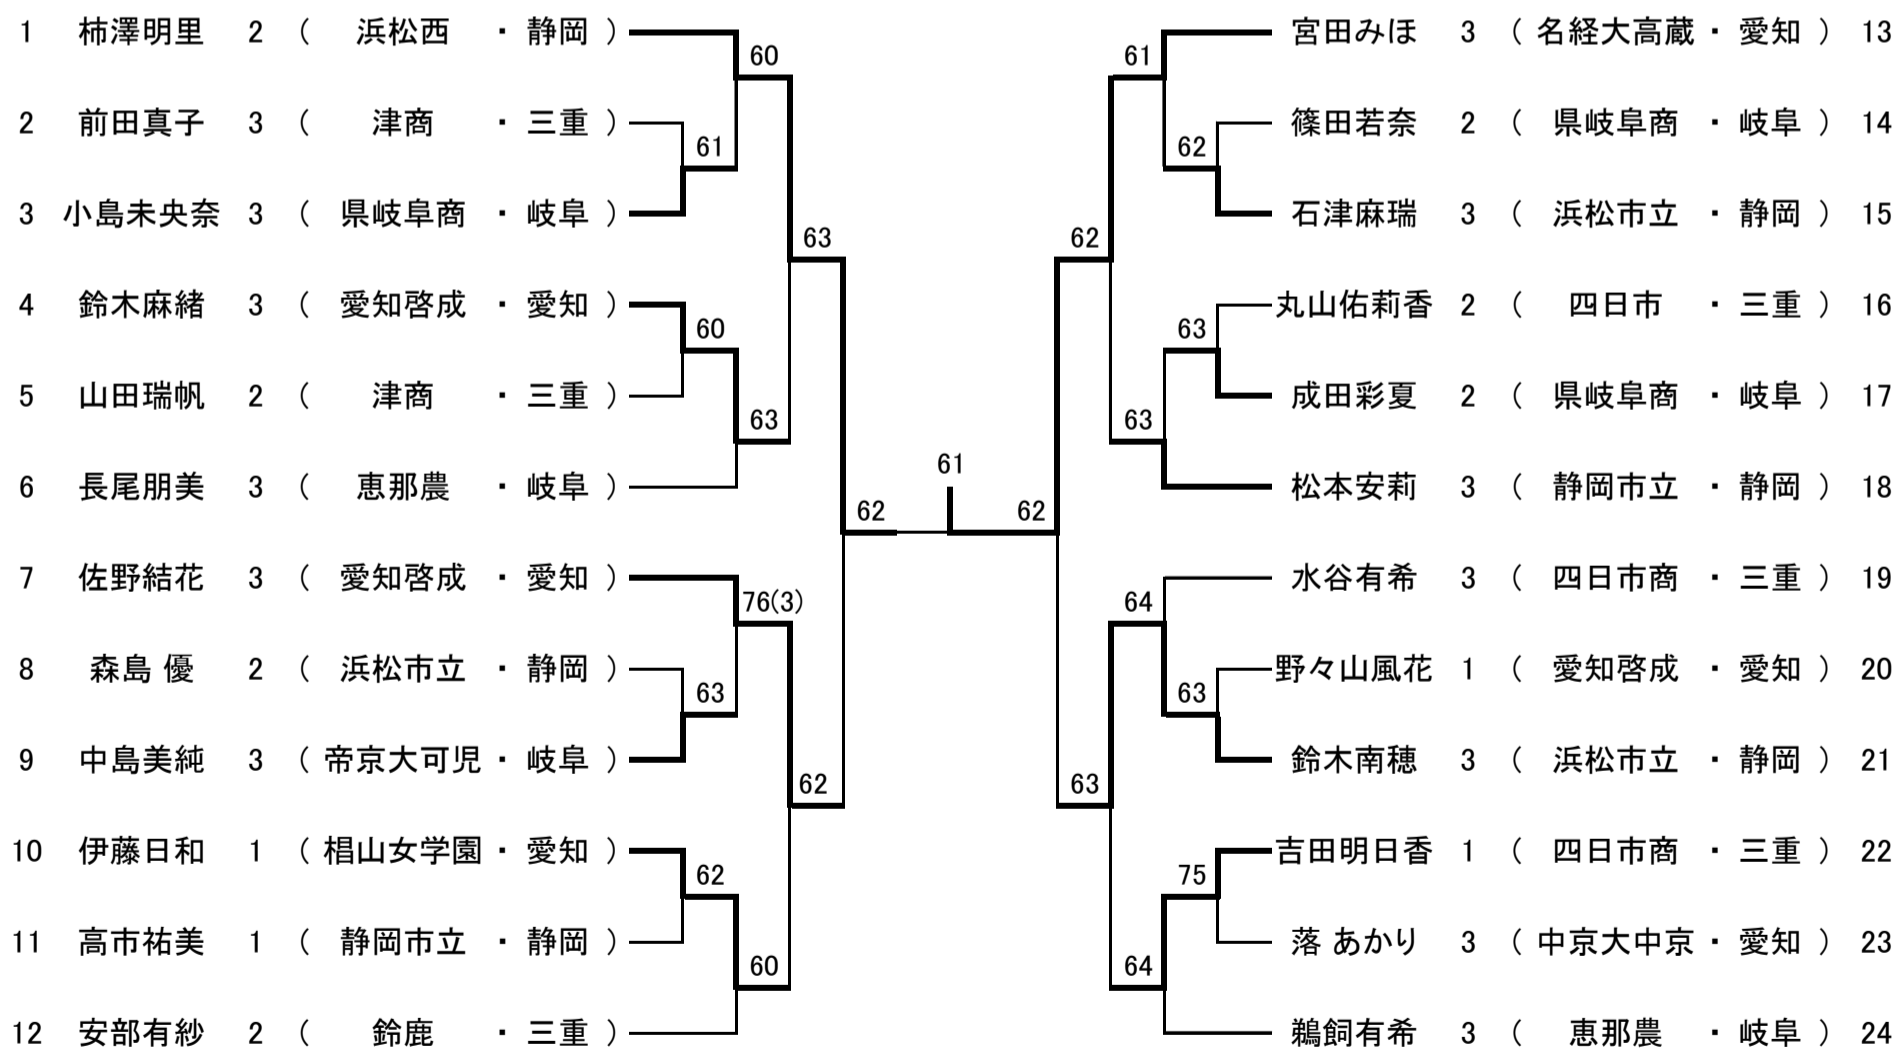

男子団体戦

男子ダブルス

男子シングルス

女子団体戦

女子ダブルス

女子シングルス

東海総体 男子 団体戦 詳細 平成27年6月20日

	学校名	スコア	学校名
1R1	浜松市立 ○	21	津
D	小沼瑞季 3	61	渥美拓海 3
	三浦明仁 3		川邊康太 3
S1	坂本 光 3	60	辰巳一星 2
S2	鈴木悠斗 2	16	渥美雄登 2