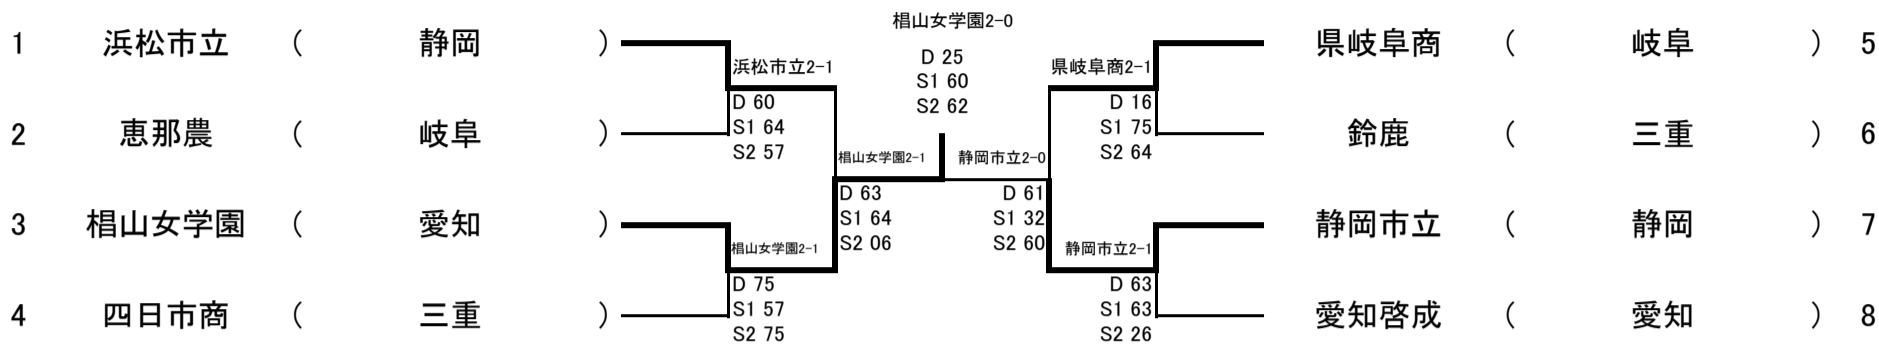

男子団体戦

男子ダブルス

男子シングルス

女子団体戦

女子ダブルス

女子シングルス

東海総体 男子 団体戦 詳細 平成27年6月20日

	学校名	スコア	学校名
1R1	浜松市立 ○	21	津
D	小沼瑞季 3	61	渥美拓海 3
	三浦明仁 3		川邊康太 3
S1	坂本 光 3	60	辰巳一星 2
S2	鈴木悠斗 2	16	渥美雄登 2