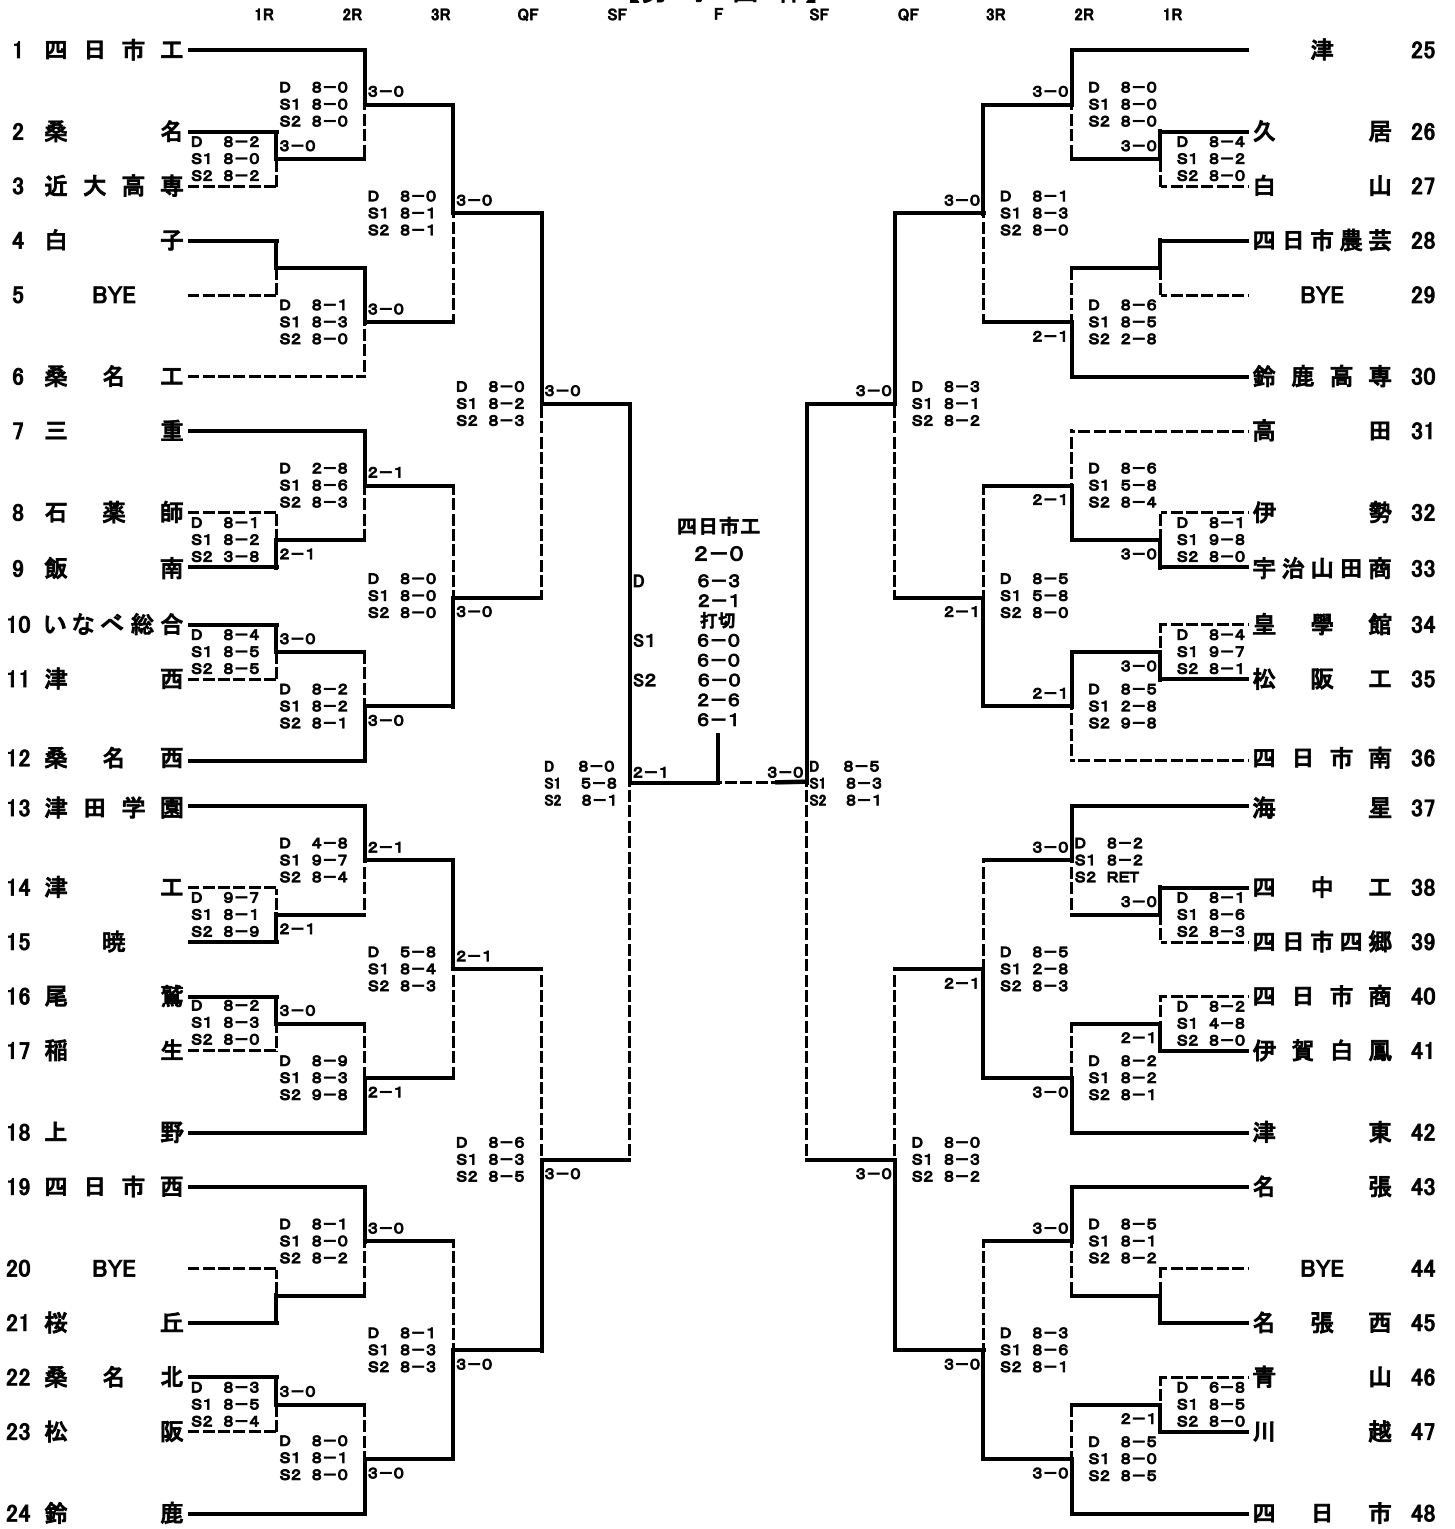

岡本 龍之介	(津田学園3)
--------	---------

堤 花穂	・奥岡 史帆 組 (桑名西3・1)
------	-------------------

入江 宜樹	(松阪工3)
-------	--------

篠木 美来	・長井 美樹 組 (相可3)
-------	----------------

【男子団体】

1R 2R 3R QF SF F SF QF 3R 2R 1R

2位決定戦

24 鈴鹿 1-2 津 25
D 6-8 S1 8-0 S2 6-8