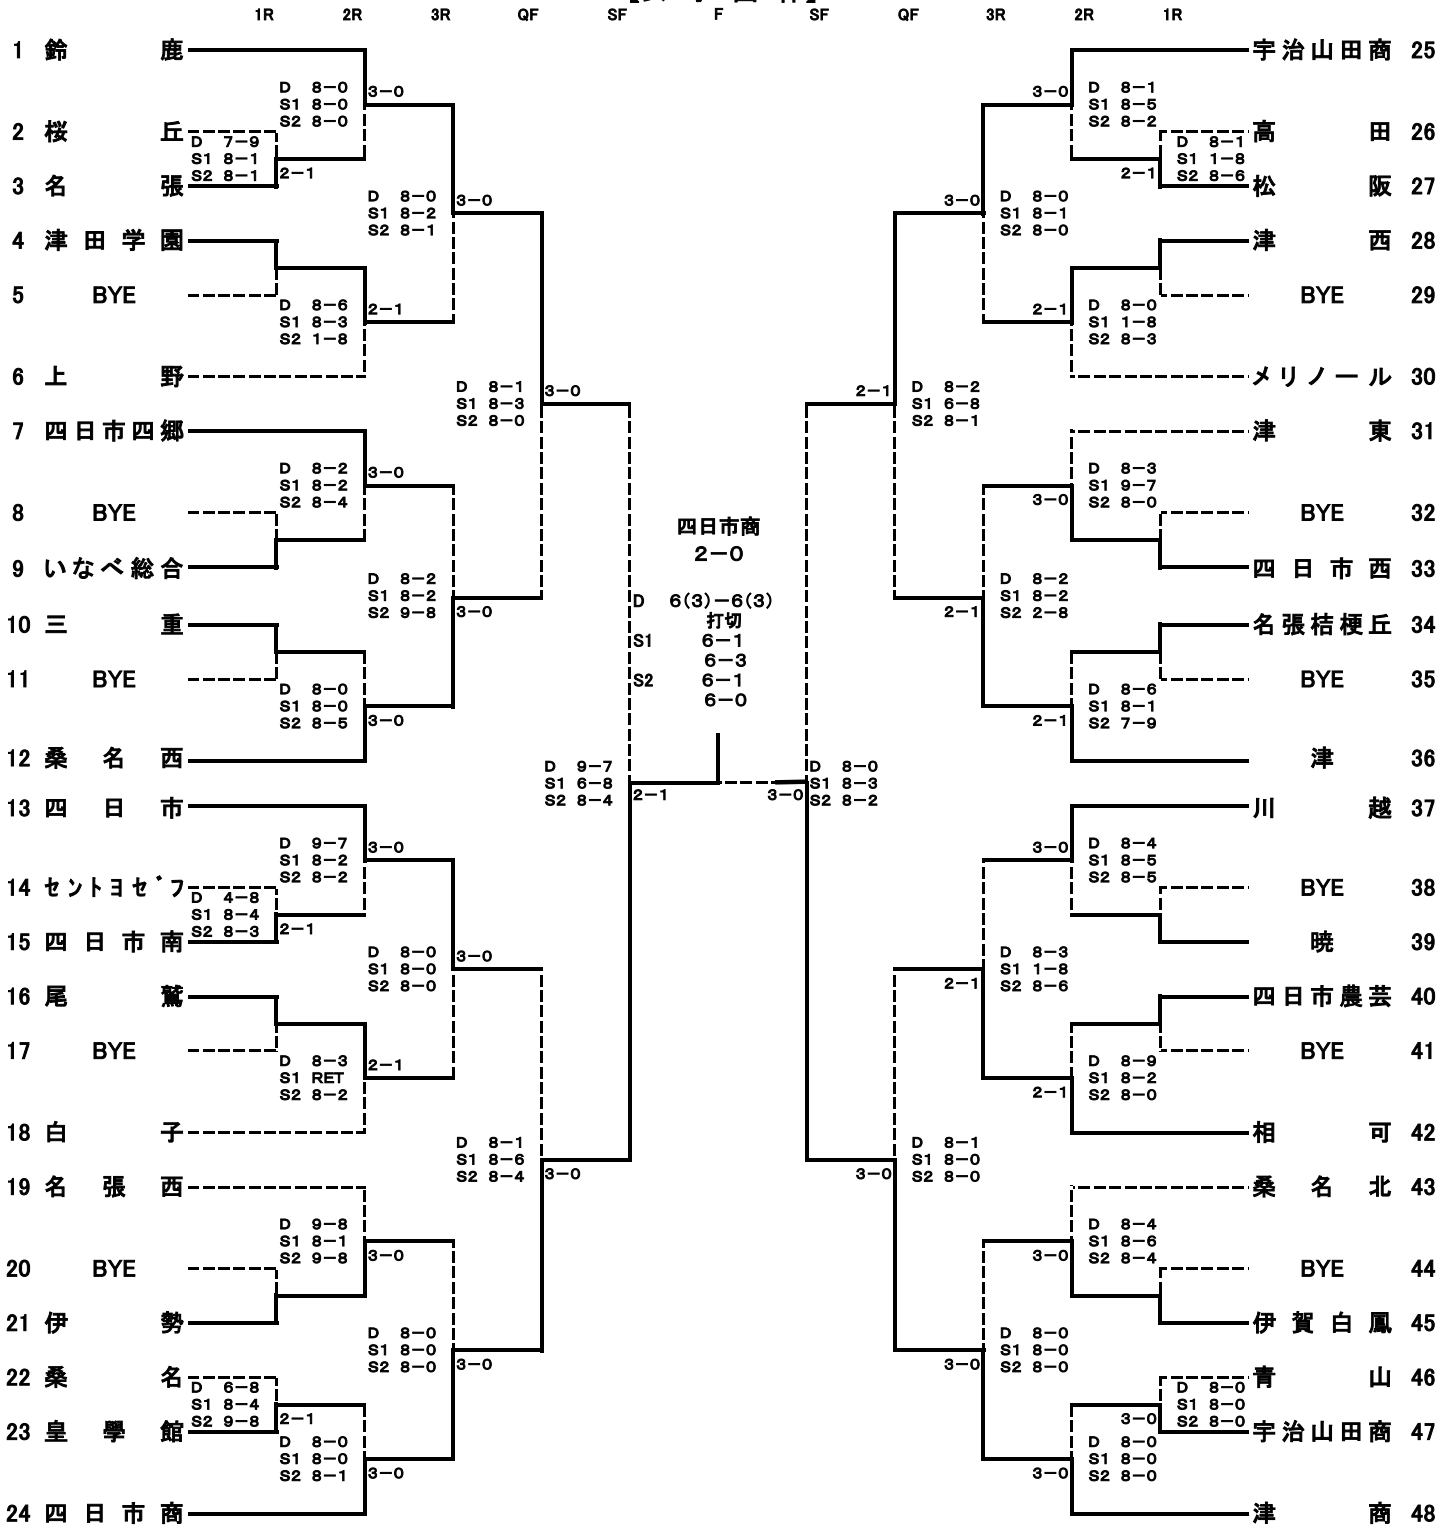

二位決定戦

	24 鈴鹿	1 - 2	25 津
D	相星 雅弥 (2)	6 - 8	渥美 拓海 (3)
	神山 鷹一 (3)		川邊 康太 (3)
S1	児玉 大輝 (3)	8 - 0	辰巳 一星 (2)
S2	古市 雄哉 (3)	6 - 8	渥美 雄登 (2)

【女子団体】

1R 2R 3R QF SF F SF QF 3R 2R 1R

2位決定戦

1 鈴鹿 D 8-4 S1 8-1 S2 7-4 打切 津商