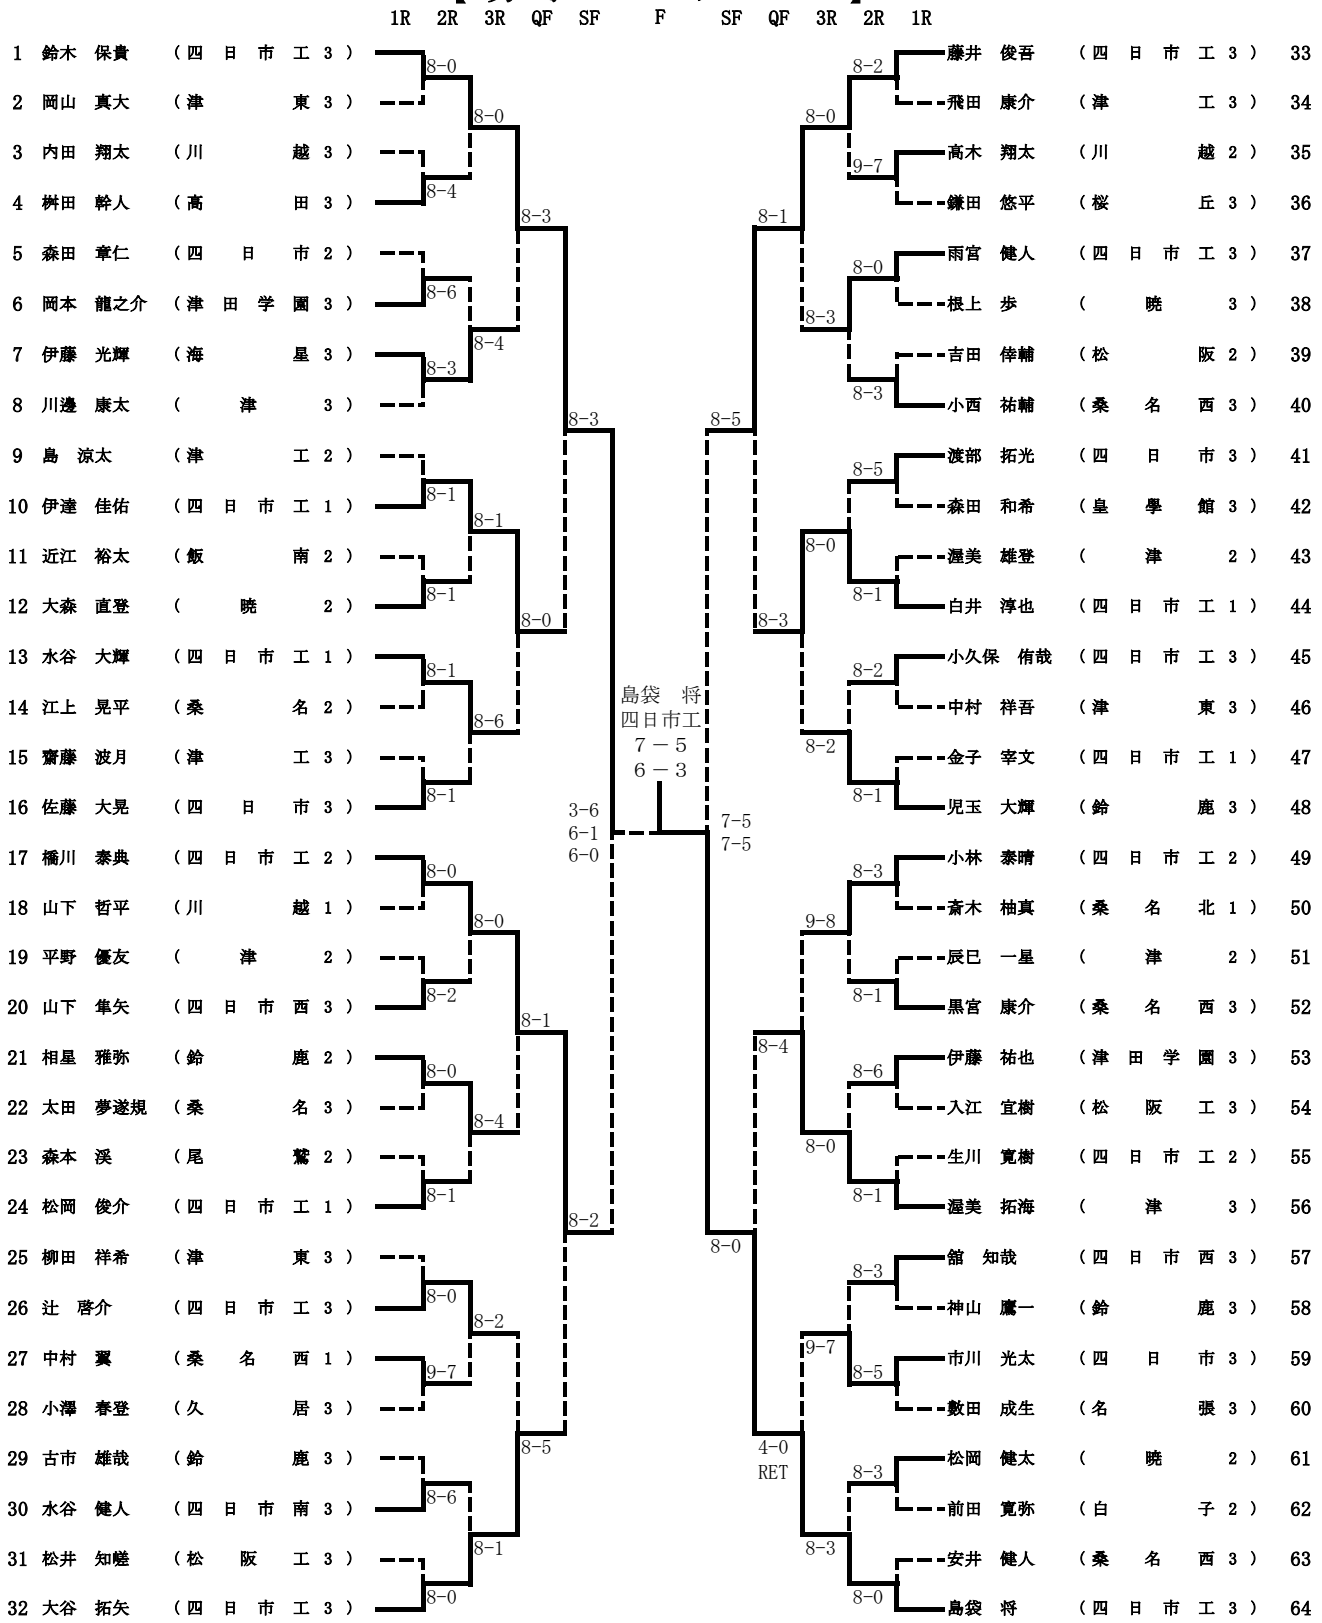

【男子シングルス】

1R	2R	3R	QF	SF	F	SF	QF	3R	2R	1R
3位決定戦										
17	橋川 泰典 (四日市工2)				2-6	33	藤井 俊吾 (四日市工3)			
5~8位決定戦										
10	伊達 佳佑 (四日市工1)				3-8	32	大谷 拓矢 (四日市工3)			
44	白井 淳也 (四日市工1)				8-3	56	瀧美 拓海 (津3)			
5・6位決定戦										
32	大谷 拓矢 (四日市工3)				3-8	44	白井 淳也 (四日市工1)			
7・8位決定戦										
10	伊達 佳佑 (四日市工1)				8-4	56	瀧美 拓海 (津3)