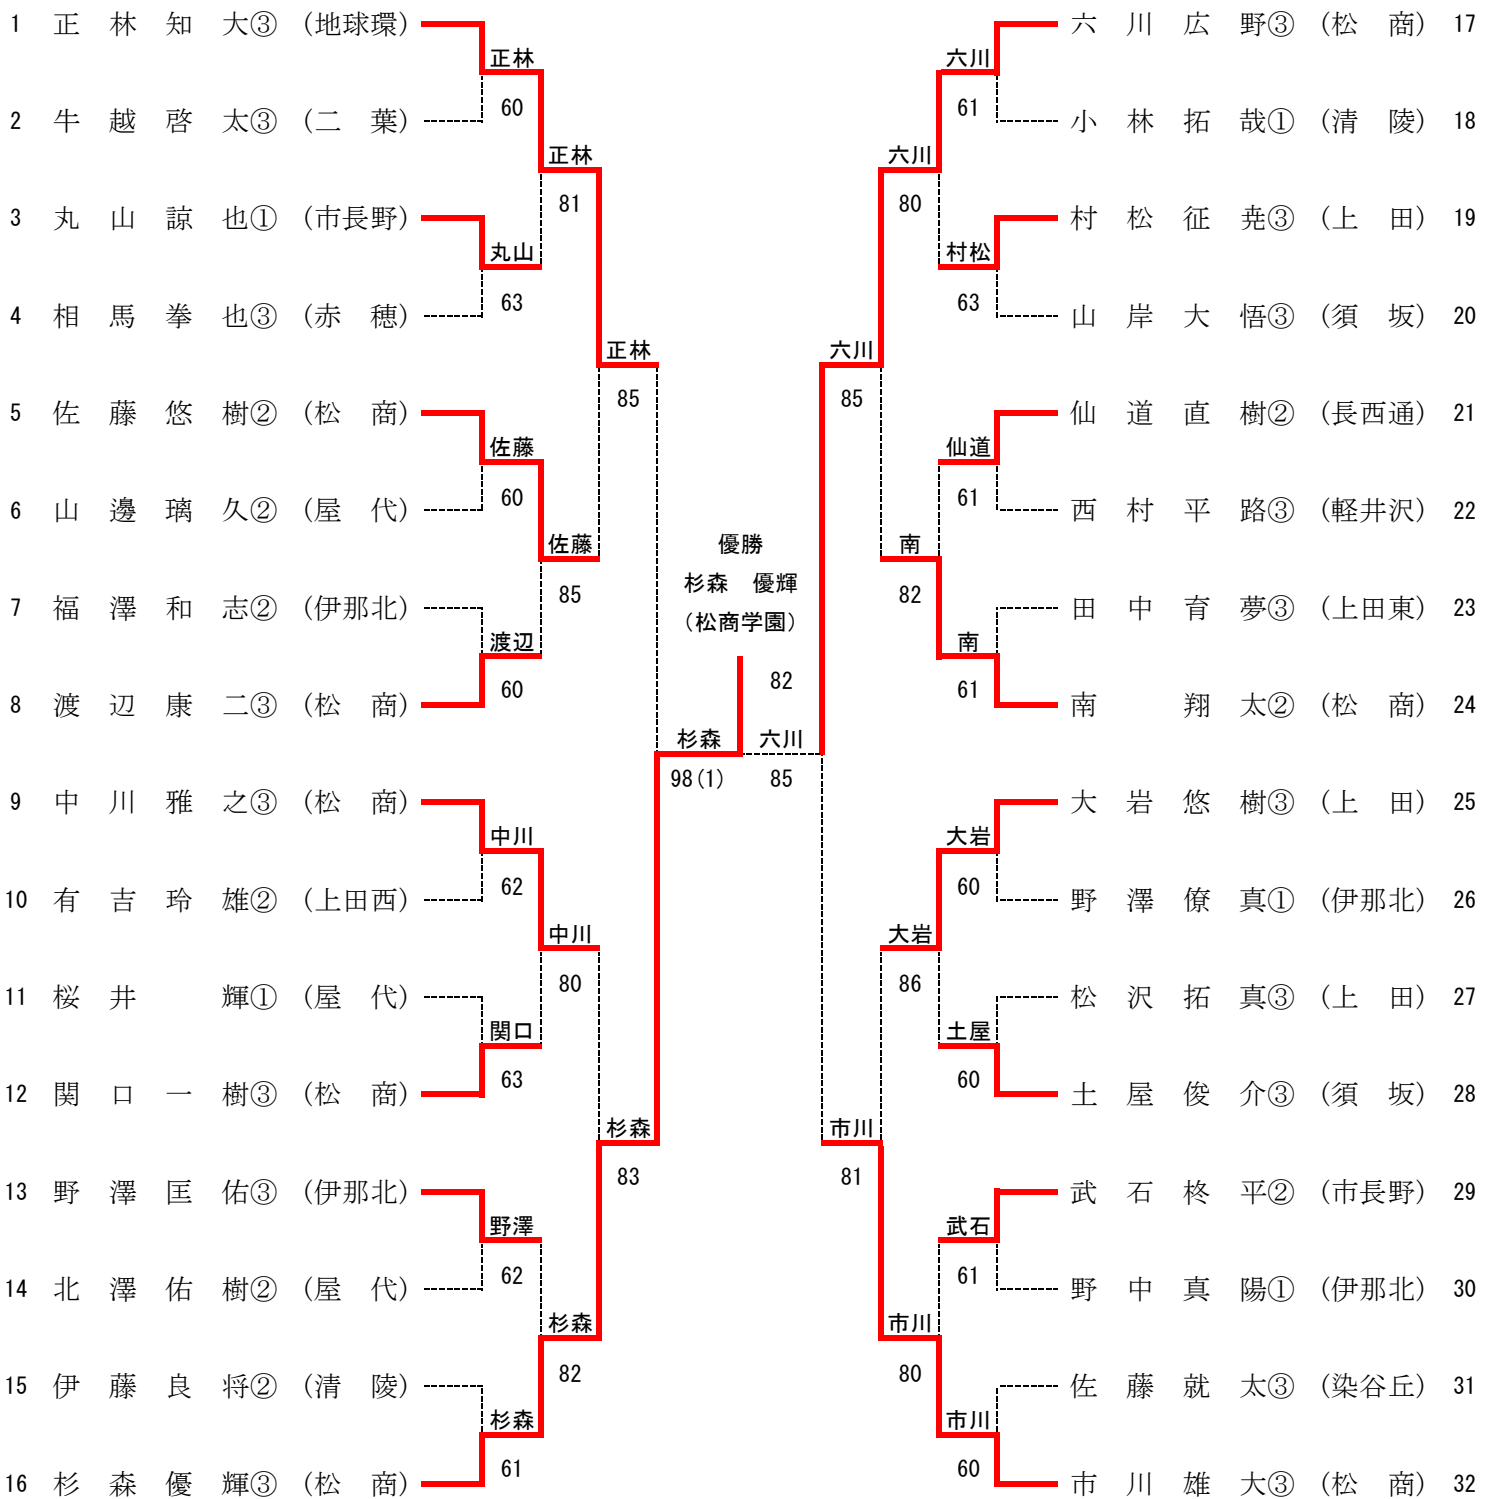

平成27年度 長野県高等学校総合体育大会 テニス競技大会
男子シングルス