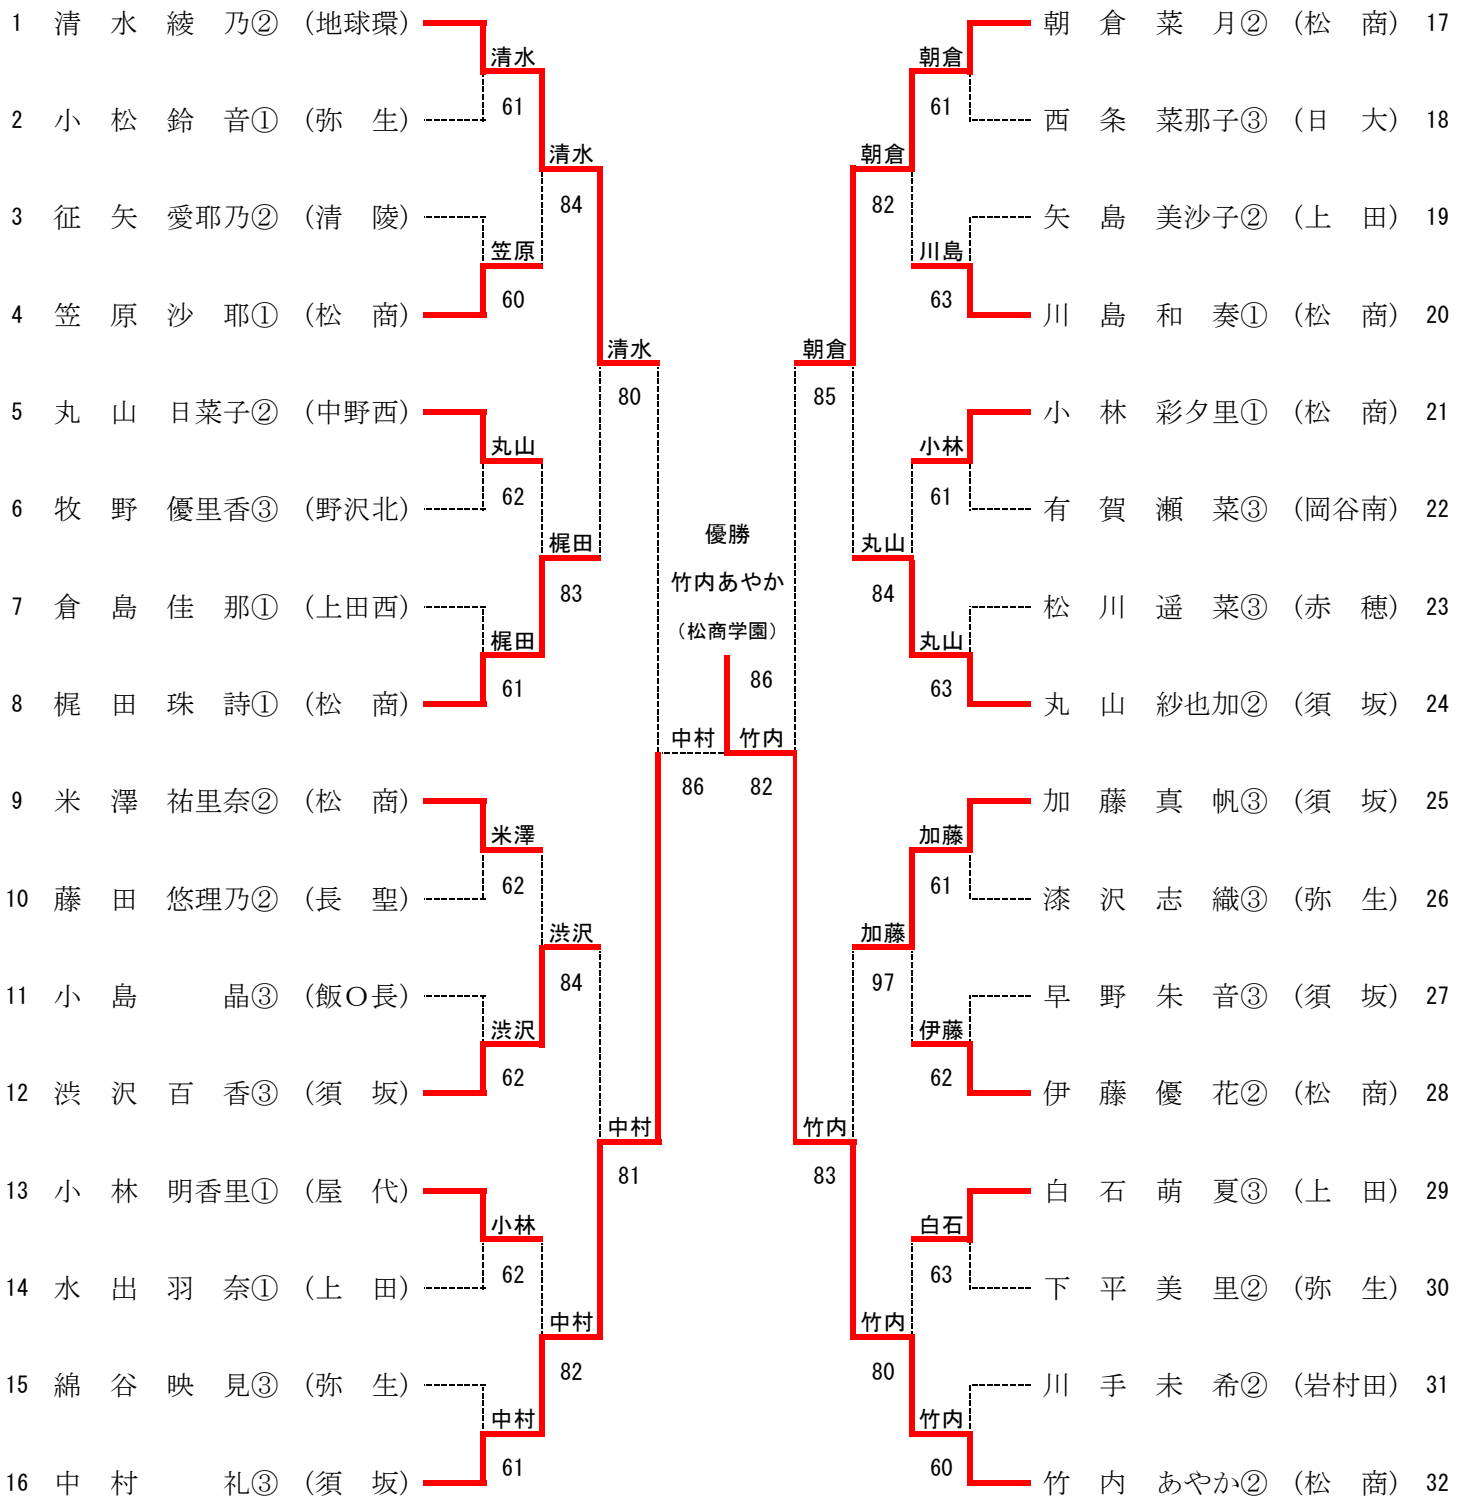

平成27年度 長野県高等学校総合体育大会 テニス競技大会
女子シングルス

3位
1 清水綾乃② (地球環) 清水 朝倉菜月② (松商) 17
82

5位
8 梶田珠詩① (松商) 梶田 丸山紗也加② (須坂) 24
63 60 60
12 渋沢百香③ (須坂) 加藤真帆③ (須坂) 25

7位
12 渋沢百香③ (須坂) 加藤 加藤真帆③ (須坂) 25
61

平成27年度 長野県高等学校総合体育大会 テニス競技大会
男子ダブルス

順位	選手名	学年	所属校	対戦校	スコア	選手名	学年	所属校	順位
1	市川 雄大③ 中川 雅之③	大③ 之③	(松商)	松商		南佐 翔太② 藤 悠樹②	太② 樹②	(松商)	17
2	中澤 悠悟② 橋 詰翔②	悟② 翔②	(上田)	松商	60	猿田 康明③ 鈴 木凌太③	明③ 太③	(長野)	18
3	月岡 純平① 小布施 春希①	平① 希①	(須坂)	須坂	60	山田 陸人③ 岩 崎哲也③	人③ 也③	(東海三)	19
4	伊藤 良将② 平 島昌太③	将② 太③	(清陵)	松商	62	高高 橋原 慶② 高 壮平②	慶② 平②	(上田)	20
5	武石 柊平② 松 本郁史③	平② 史③	(市長野)	市長野	82	野中 真陽① 野 澤僚馬①	陽① 馬①	(伊那北)	21
6	赤穂 喬也③ 藤 井毅③	也③ 毅③	(第一)	市長野	75	新井 亮平① 小 林将大①	平① 大①	(松商)	22
7	池田 壮樹③ 御堂 樹③	壮③ 樹③	(上田西)	伊那北	75	清野 浩大③ 山 本亮和③	大③ 和③	(吉田)	23
8	野澤 匡佑③ 福 澤和志②	佑③ 志②	(伊那北)	松商	61	大村 悠樹③ 岩 松征堯③	樹③ 堯③	(上田)	24
9	渡辺 康二③ 関 口樹③	二③ 樹③	(松商)	松商	84	土屋 俊介③ 山 岸大悟③	介③ 悟③	(須坂)	25
10	佐藤 就太③ 渡 部冬星③	太③ 星③	(染谷丘)	松商	61	塩澤 鷹斗③ 南 雲ラファエル②	斗③ 耀②	(飯O長)	26
11	金子 知大② 原 知遼河②	大② 河②	(東海三)	屋代	63	松西 拓真③ 沢 尾優人③	真③ 人③	(上田)	27
12	桜井 輝樹① 北 澤佑樹②	輝① 樹②	(屋代)	松商	62	細藤 田昂聖③ 藤 澤瑠射③	聖③ 射③	(豊科)	28
13	西村 平路③ 芝 田 弥③	路③ 弥③	(軽井沢)	軽井沢	82	有柳 吉玲雄② 吉 澤祐人③	雄② 人③	(上田西)	29
14	木下 昂也② 大 石 達也②	也② 也②	(長野)	松商	76(10)	金宮 子俊介② 宮 澤 諒②	介② 諒②	(日大)	30
15	吉田 雄太③ 丸 山 翔輝③	太③ 輝③	(岡谷東)	松商	62	松田 拓門③ 鎮 西京③	門③ 京③	(飯O長)	31
16	仁科 肇③ 福 島 尚人③	肇③ 人③	(松商)	松商	61	六川 広野③ 杉 森 優輝③	野③ 輝③	(松商)	32
16	仁科 肇③ 福 島 尚人③	肇③ 人③	(松商)	松商	75	南佐 翔太② 藤 悠樹②	太② 樹②	(松商)	17

3位

75

優勝
市川・中川
(松商学園)