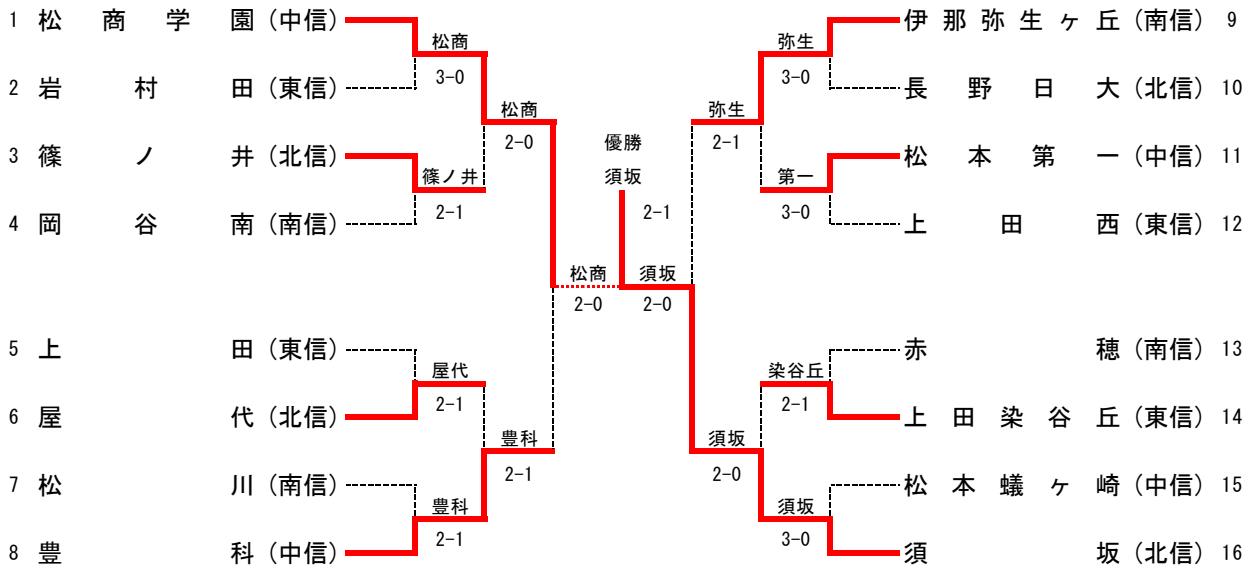

平成27年度 長野県高等学校総合体育大会 テニス競技大会 女子団体戦

【メインドロー】