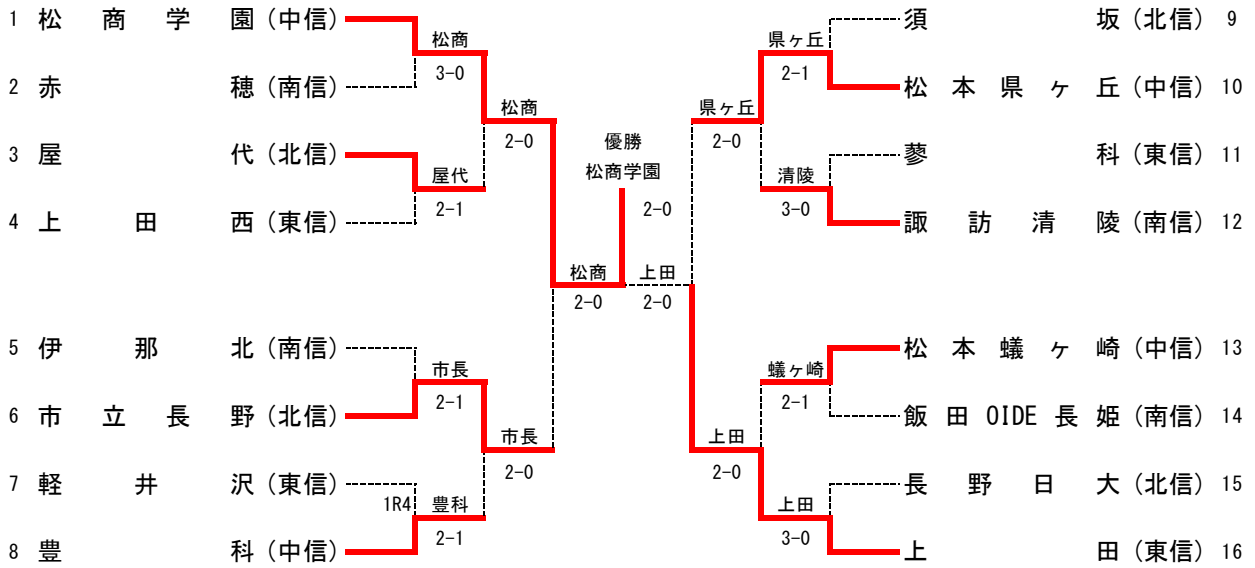

平成27年度 長野県高等学校総合体育大会 テニス競技大会 男子団体戦

【メインドロー】