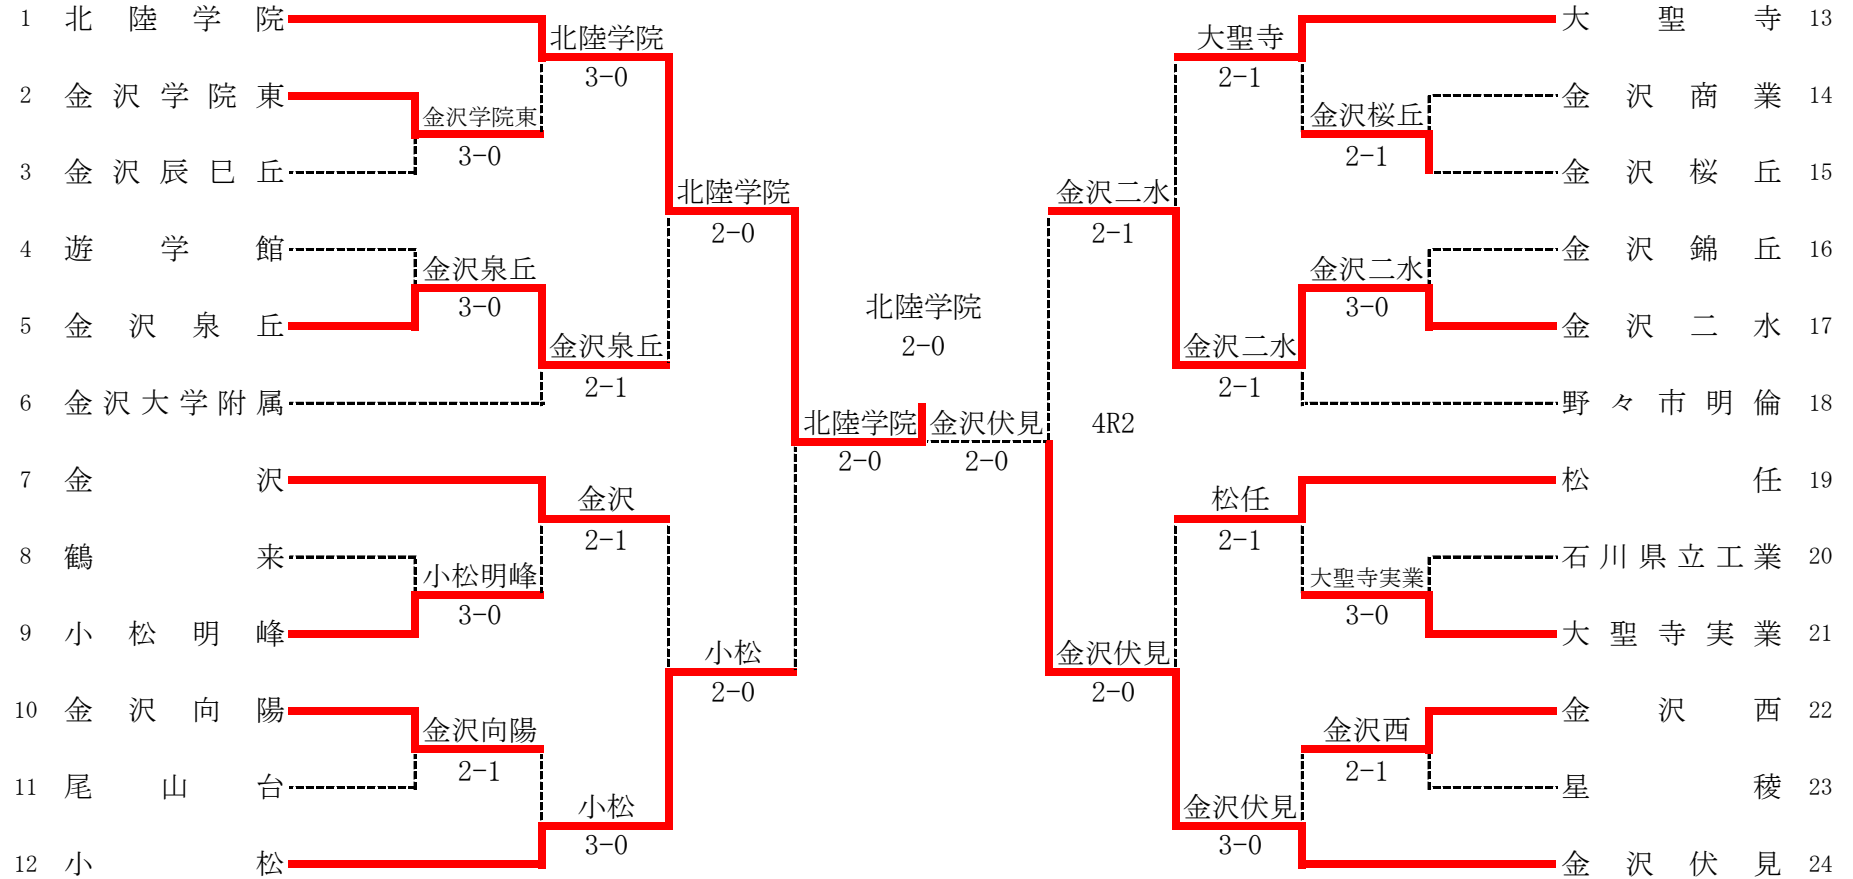

平成27年度（第58回）石川県高等学校総合体育大会テニス競技 女子団体

女子団体

6月4日(木)-7日(日), 辰口丘陵公園テニスコート

F	I	北陸学院	2-0	金沢伏見	24
D		宇野 優奈③ 能登 亜希穂③	83	瓜 彩那③ 山道 百香③	
S1		坂田 玲香②	80	原 萌花②	
S2		中川 茉優②	72	関 瑞希③	

優勝 北陸学院高等学校 (52年ぶり2回目) 全国総体 (大阪府) 出場
北陸学院高等学校, 金沢伏見高等学校, 小松高等学校, 金沢二水高等学校の4校は北信越大会 (石川県) に出場