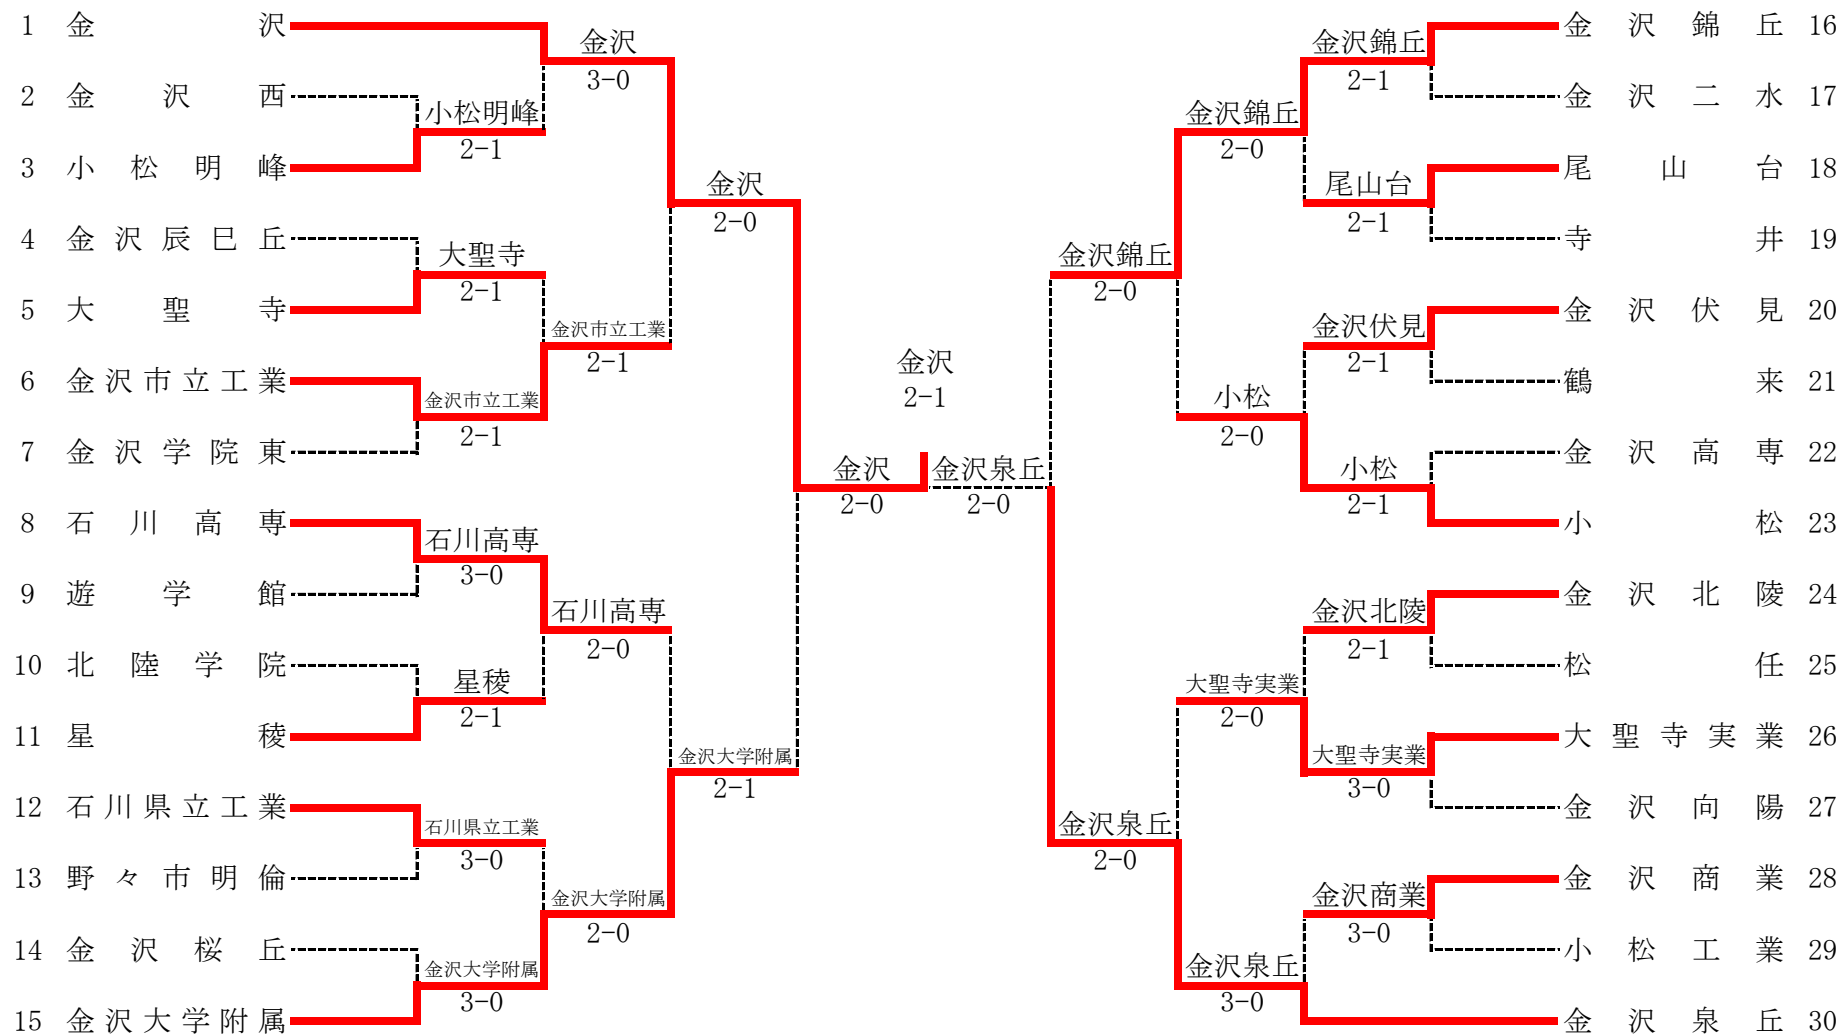

平成27年度（第58回）石川県高等学校総合体育大会テニス競技

男子団体

6月4日(木)-7日(日), 辰口丘陵公園テニスコート

| | | | | | |
|----|---|----------------------|-----|----------------------|----|
| F | I | 金 沢 | 2-1 | 金 沢 泉 丘 | 30 |
| D | | 馬 淵 裕 司③ 谷 口 秀 時③ | 86 | 大 倉 直 勲③ 池 端 康 介③ | |
| S1 | | 山 崎 大 貴③ | 68 | 寛 本 匠② | |
| S2 | | 松 田 昂 也② | 82 | 牧 大 輝③ | |