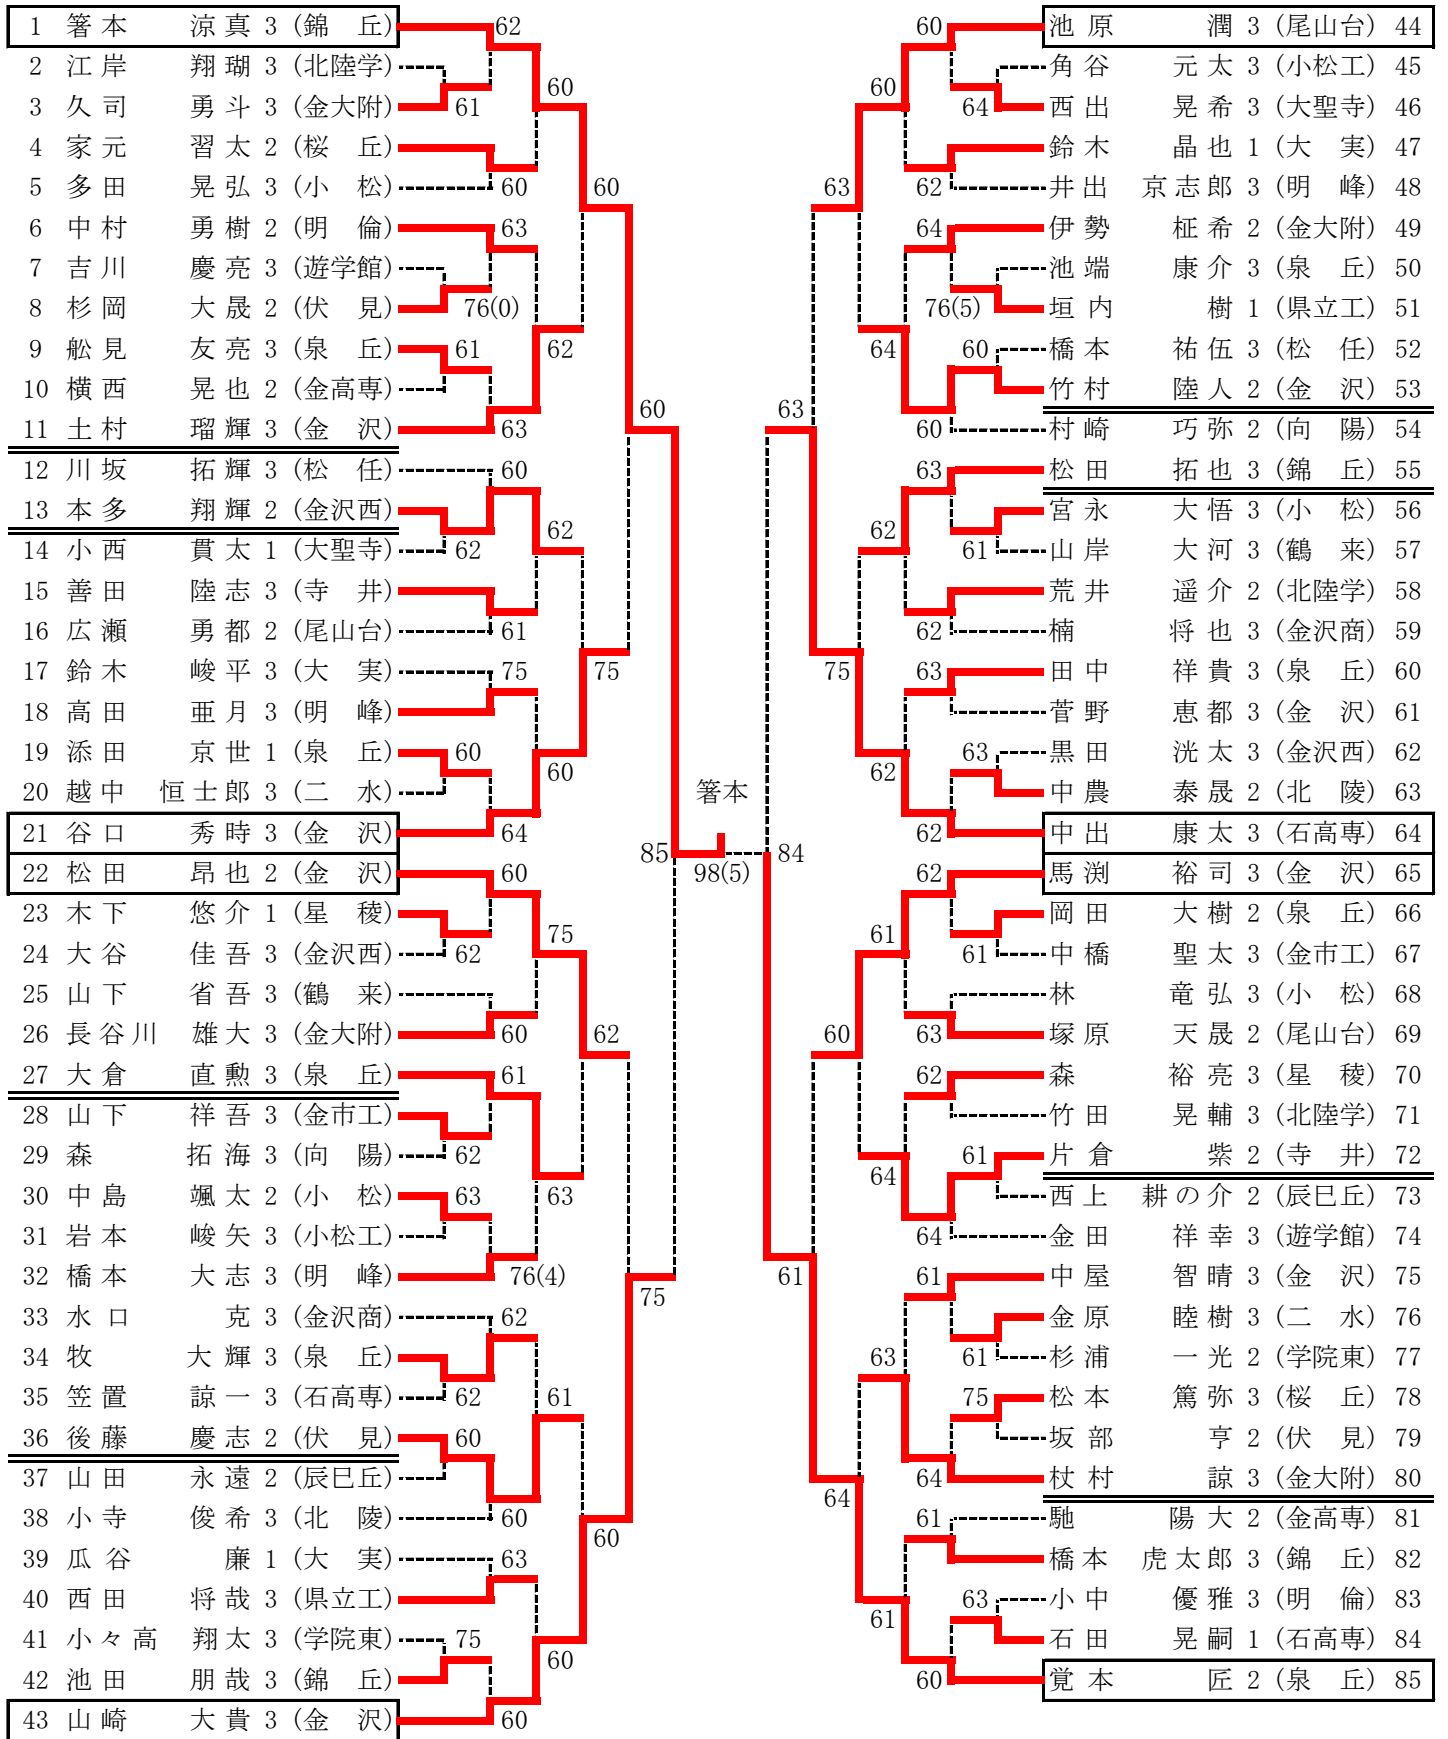

平成27年度（第58回）石川県高等学校総合体育大会テニス競技

男子シングルス

6月4日(木)-7日(日), 辰口丘陵公園テニスコート

平成27年度（第58回）石川県高等学校総合体育大会テニス競技

男子ダブルス（1/2）

6月4日（木）-7日（日），辰口丘陵公園テニスコート

1 谷口3・松田2（金沢）	60	62	高田3・橋本3（明峰）	40
2 木村3・鈴木3（二水）	60	63	久司3・杖村3（金大附）	41
3 孫崎3・若林3（小松）	63	62	松本3・家元2（桜丘）	42
4 白石3・藤元3（金沢西）	60	76(5)	竹内2・中農2（北陵）	43
5 廣田3・吉村2（泉丘）	76(6)	61	大谷1・川崎1（錦丘）	44
6 岩上1・近藤1（尾山台）	60	61	行司3・柚森3（二水）	45
7 永田2・西田1（大聖寺）	60	64	土村3・中屋3（金沢）	46
8 尾野寺3・下出3（明峰）	63	60	小中3・中村2（明倫）	47
9 狩野3・北條3（金市工）	61	75	笠置3・中出3（石高専）	48
10 鈴木3・鈴木1（大実）	61	61	高峯2・寺井2（県立工）	49
11 雲戸2・山次2（寺井）	61	60	山下3・森田2（向陽）	50
12 桐澤3・高橋3（石高専）	63	60	田宮3・前田3（学院東）	51
13 多賀3・本田3（游学館）	63	62	池端3・牧3（泉丘）	52
14 北岡3・楠3（金沢商）	63	64	金田3・吉川3（游学館）	53
15 三嶋3・北島2（北陸学）	60	76(1)	池原3・広瀬2（尾山台）	54
16 西角2・町居2（県立工）	62	61	多田3・中島2（小松）	55
17 馳2・横西2（金高専）	61	62	湯川3・奥2（寺井）	56
18 前田3・上畠3（伏見）	61	62	中出3・野村3（小松工）	57
19 馬場3・徳田2（鶴来）	62	61	水口3・宮下3（金沢商）	58
20 川坂3・橋本3（松任）	63	61	林3・森3（星稜）	59
21 石黒3・佐藤3（金大附）	62	61	橋本2・松山2（金大附）	60
22 西田3・林3（桜丘）	62	61	森3・村崎2（向陽）	61
23 大高3・小々高3（学院東）	62	62	池田3・奥3（明倫）	62
24 今村3・大友3（二水）	62	62	中村3・瀬川2（明峰）	63
25 安藤3・竹村3（金沢）	62	61	東3・宮田3（大聖寺）	64
26 中口3・平浪3（明倫）	62	60	谷口3・山岸3（鶴来）	65
27 佐々木3・宮永3（大聖寺）	61	61	浅井3・思川3（小松）	66
28 寺田3・五十嵐1（県立工）	64	60	佐藤2・吉田2（小松工）	67
29 野畑2・長谷川2（星稜）	75	60	菊田2・北2（金高専）	68
30 浦1・清水1（北陵）	60	76(4)	手塚3・西野3（金市工）	69
31 坂之井2・田中2（鶴来）	64	62	大江2・開田2（北陸学）	70
32 田井3・山崎3（北陸学）	60	63	石橋1・島崎1（大実）	71
33 布袋3・佐藤2（石高専）	63	60	西坂3・西田3（松任）	72
34 北野3・吉毛利3（泉丘）	63	63	飯田2・中野2（金沢）	73
35 中村2・山田2（辰巳丘）	61	63	勝田3・安多3（游学館）	74
36 岩本3・西田2（小松工）	61	60	木村3・鈴木3（金沢西）	75
37 野村2・遊部2（錦丘）	61	63	前野3・荒尾3（伏見）	76
38 清水3・寺松3（金沢）	61	61	箸本3・松田3（錦丘）	77
39 栗谷3・五天2（向陽）	62			

【決勝】

大倉・覚本

1 谷口3・松田2（金沢）	83	大倉3・覚本2（泉丘）	78