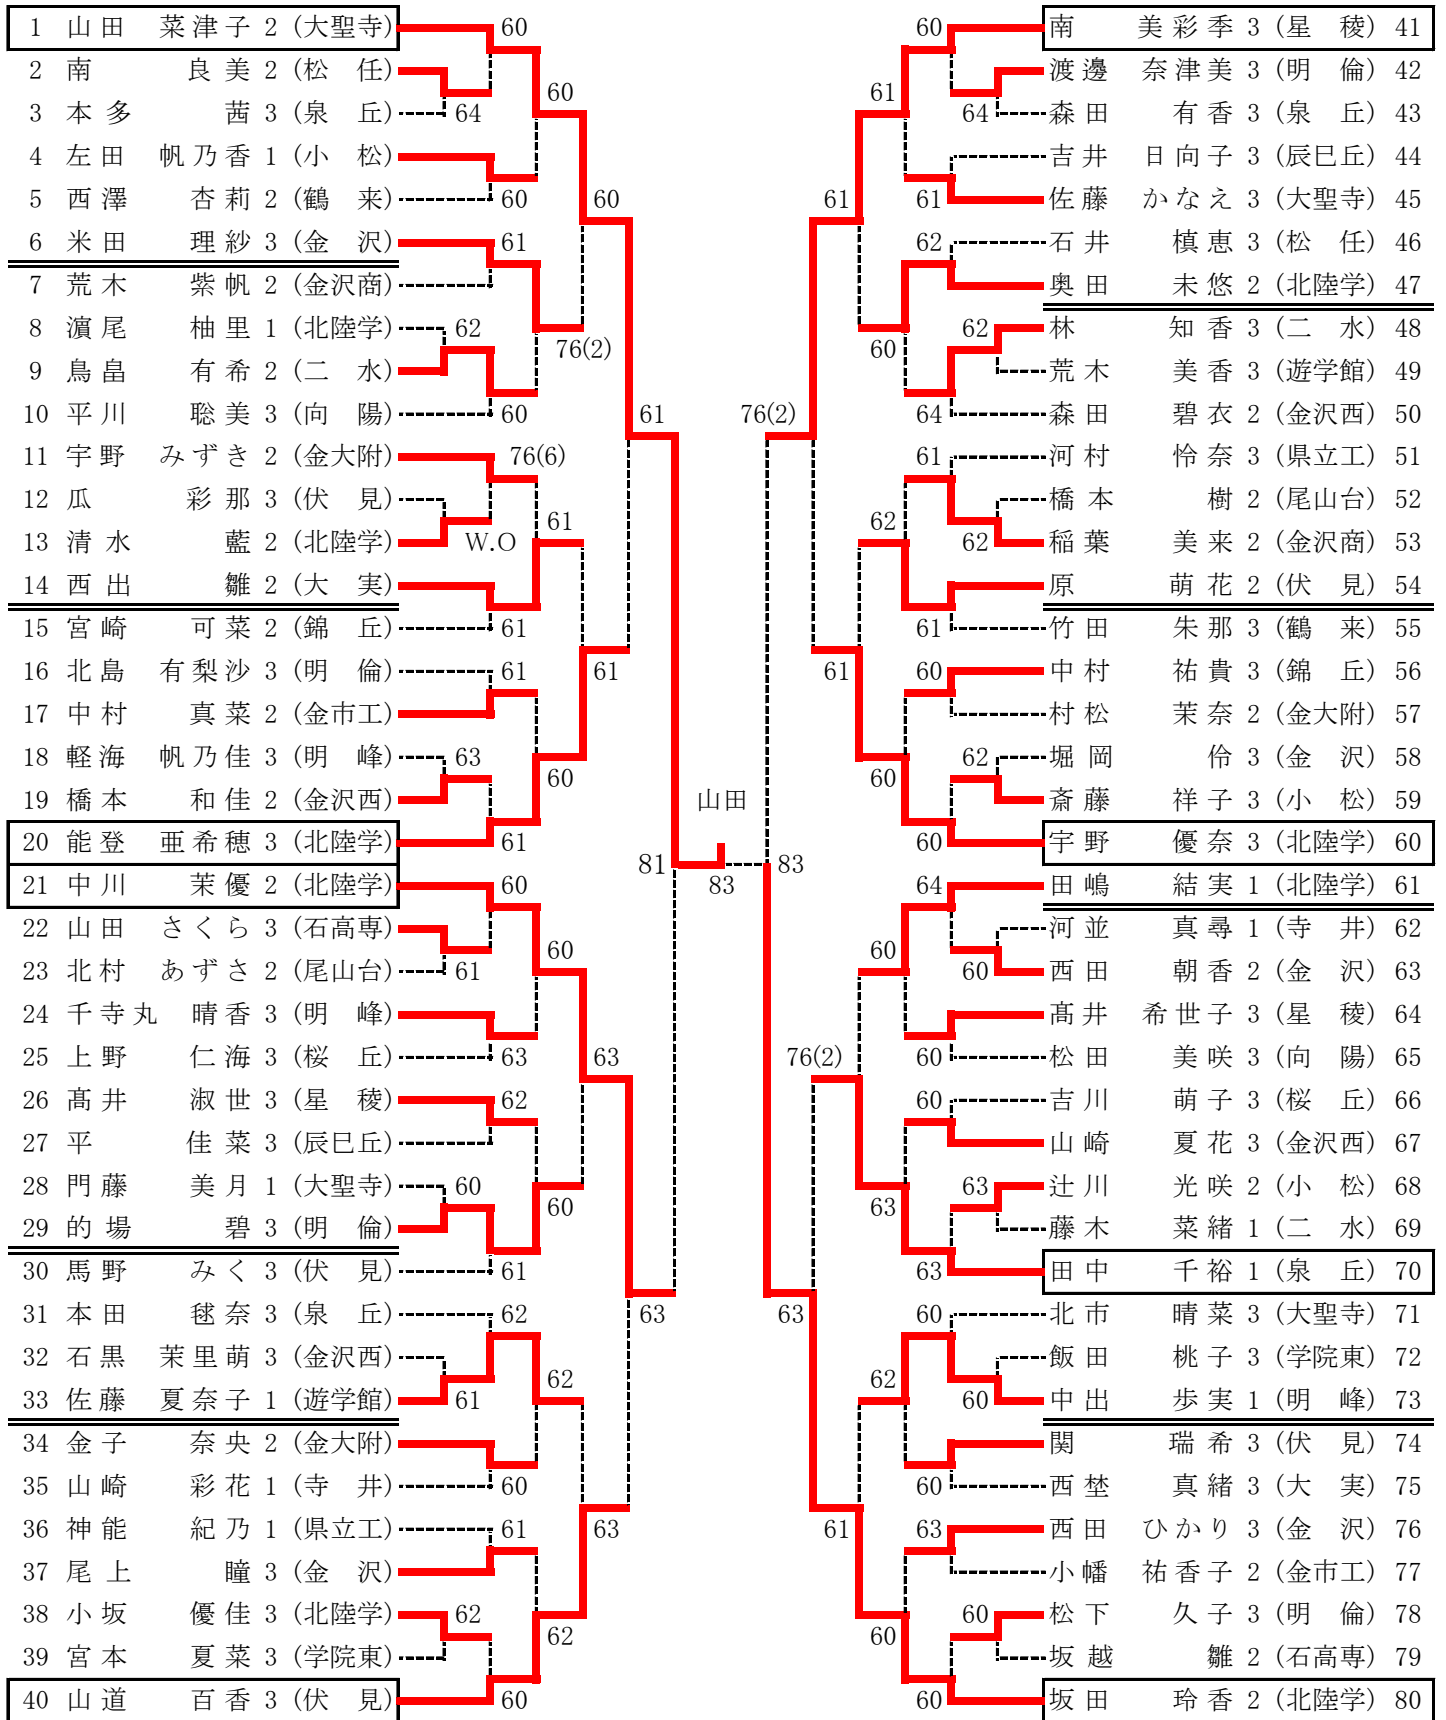

平成27年度（第58回）石川県高等学校総合体育大会テニス競技

女子シングルス

6月4日(木)-7日(日), 辰口丘陵公園テニスコート