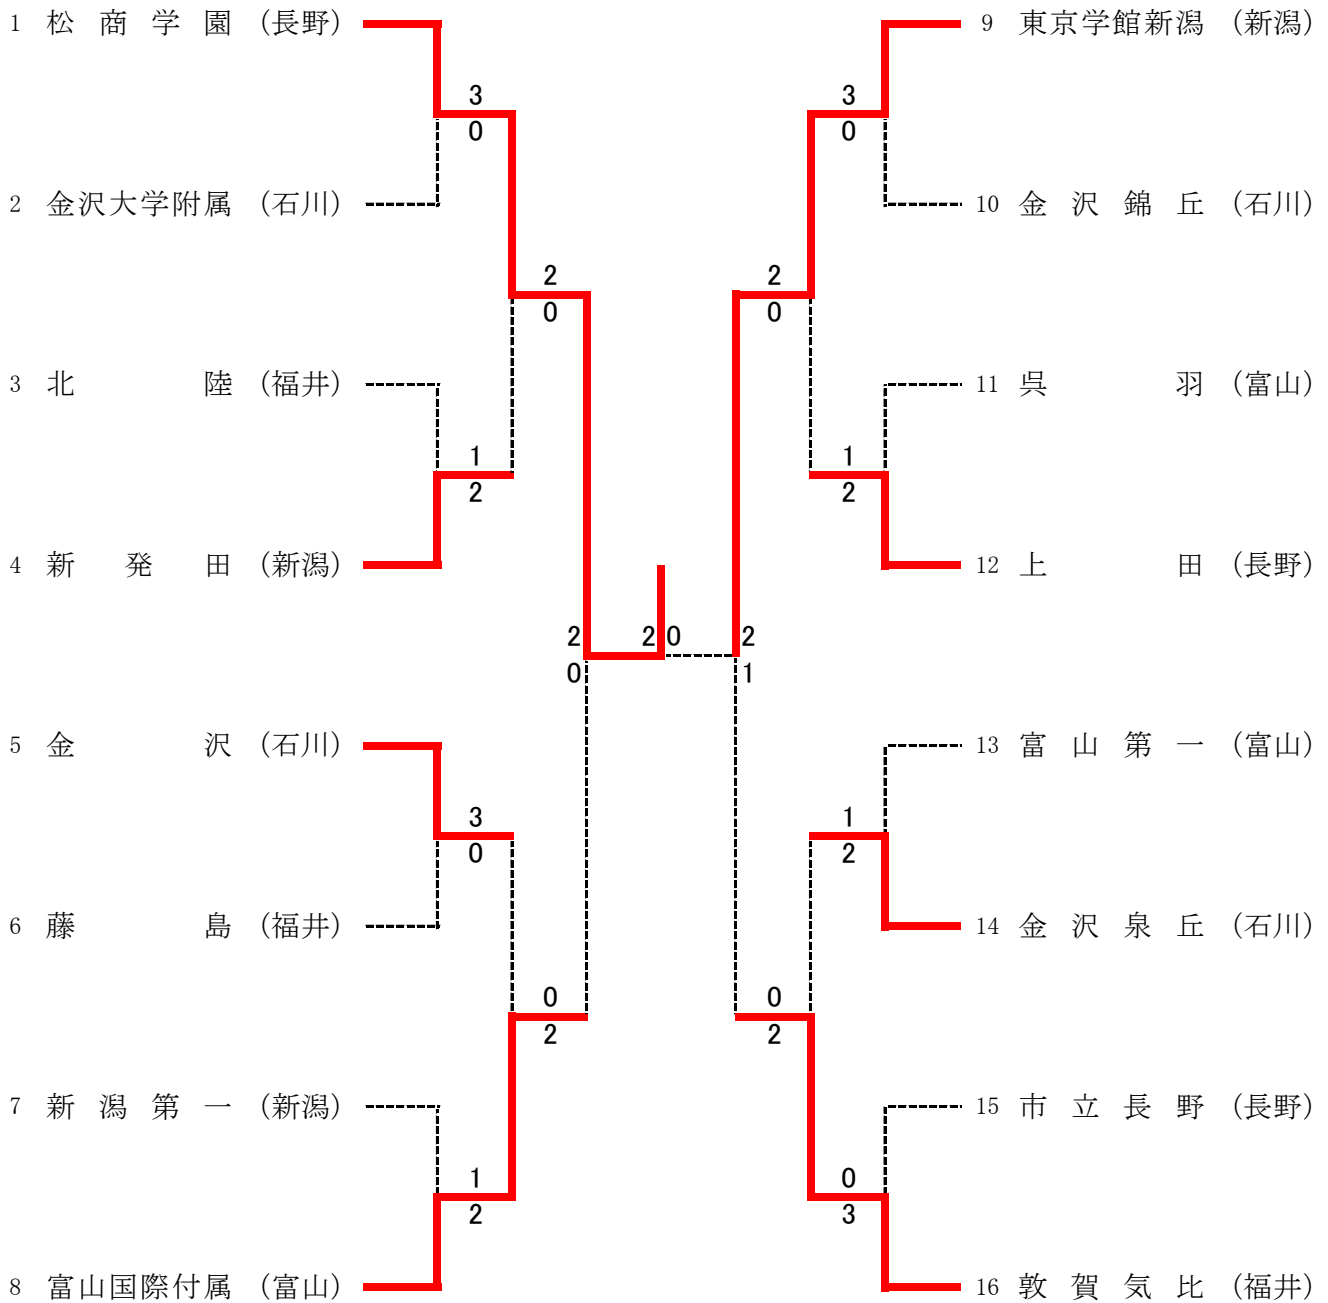

参加選手・監督一覧（女子）

女子団体の部

○内の数字は学年

県名	順位	学校名	監督	選手名				
				No. 1	No. 2	No. 3	No. 4	No. 5
福井	1	仁愛女子	堂田 哲平	渡邊 安美 ③	林 和香那 ③	江尻 美奈 ③	林 桃香 ③	北村 梨乃 ②
	2	藤島	坂 東 雅彦	清水 里香 ②	竹内 栄里 ②	波多野 光 ③	塩津 早織 ③	村中 陽香 ③
	3	武生商業	熊 木 浩之	三輪 千夏 ③	朝日 里奈 ③	山本 愛永 ③	矢敷 有未 ②	川上樹里愛 ③
石川	1	北陸学院	宮 田 佳恵	坂田 玲香 ②	中川 茉優 ②	宇野 優奈 ③	能登亜希穂 ③	奥田 未悠 ②
	2	金沢伏見	藤 田 久美子	山道 百香 ③	原 萌花 ②	瓜 彩那 ③	馬野 みく ③	関 瑞希 ③
	3	小松	土 山 樹一郎	斎藤 祥子 ③	左田帆乃香 ①	呉座 佑奈 ②	辻川 光咲 ②	寺内 萌子 ②
	4	金沢二水	大 久 保 哲次	藤木 菜緒 ①	岩上 萌乃 ②	林 知香 ③	鳥島 有希 ②	松田 夏帆 ③
富山	1	富山国際大学付属	端 野 秀紀	板谷 里音 ②	永吉 舞香 ③	吉田 花慧 ③	村上 嘉野 ②	荒井 陽和 ②
	2	富山東	池 田 孝太郎	藤谷 祐希 ③	松本真奈衣 ③	山田 真子 ②	高橋うらら ①	高島 由佳 ②
	3	水橋	岸 徹	戸田 万琴 ③	金尾 環 ③	松岡亜矢奈 ③	井森 遥 ③	村木里穂子 ③
新潟	1	新潟第一	頓 所 由紀子	小田 爽佳 ③	早川 美友 ①	村山香奈子 ③	安原 彩嘉 ③	五十嵐舞花 ③
	2	長岡大手	水 野 宏志	上條 萌香 ③	玉田 樹 ③	小林玲実那 ②	大平 一葉 ③	熊倉ありさ ①
	3	長岡	五十嵐伊広	柳澤 詩帆 ③	峰尾 渚 ③	石川ひかり ②	中野 真耶 ②	須藤 美涼 ②
長野	1	須坂	中 村 浩一郎	中村 礼 ③	丸山紗也加 ②	加藤 真帆 ③	渋沢 百香 ③	早野 朱音 ③
	2	松商学園	深 草 大介	竹内あやか ②	朝倉 菜月 ②	米澤祐里奈 ②	伊藤 優花 ②	小林彩夕里 ①
	3	伊那弥生ヶ丘	宮 島 浩	下平 美里 ②	漆沢 志織 ③	綿谷 映見 ③	小松 鈴音 ①	井澤 真由 ③

女子個人の部

○内の数字は学年

県名	シングルス1位	シングルス2位	シングルス3位	ダブルス1位		ダブルス2位	
福井	渡邊 安美 ③	松本佳那子 ③	林 和香那 ③	渡邊 安美 ③	松本佳那子 ③		
	仁愛女子	仁愛女子	仁愛女子	仁愛女子			
石川	山田菜津子 ②	坂田 玲香 ②		坂田 玲香 ②	中川 茉優 ②		
	大聖寺	北陸学院		北陸学院			
富山	板谷 里音 ②	藤谷 祐希 ③		板谷 里音 ②	松村 美咲 ①		
	富山国際大学付属	富山東		富山国際大学付属			
新潟	小田 爽佳 ③	竹田 洸 ②	柳澤 詩帆 ③	小田 爽佳 ③	村山香奈子 ③		
	新潟第一	高田	長岡	新潟第一			
長野	竹内あやか ②	中村 礼 ③	清水 綾乃 ②	朝倉 菜月 ②	小林彩夕里 ①		
	松商学園	須坂	地球環境	松商学園			

【男子団体戦】