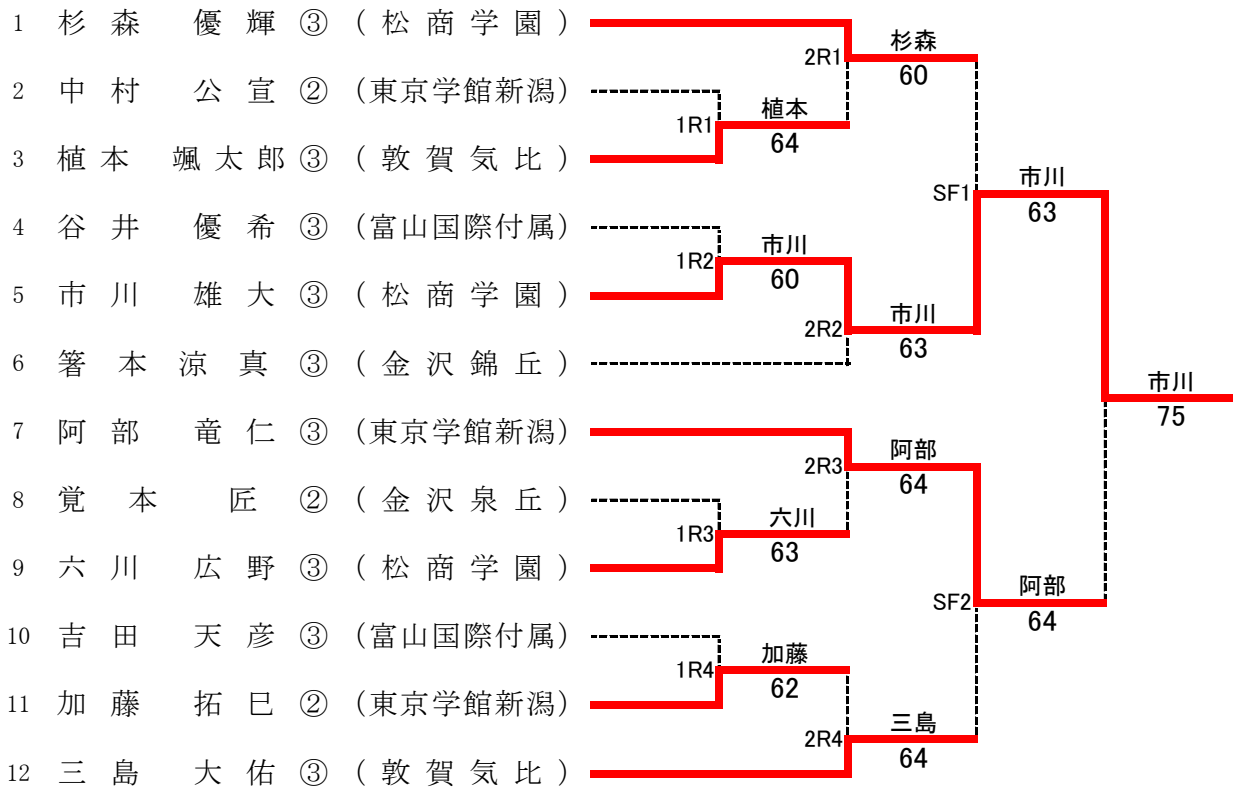

【男子個人の部(シングルス)】