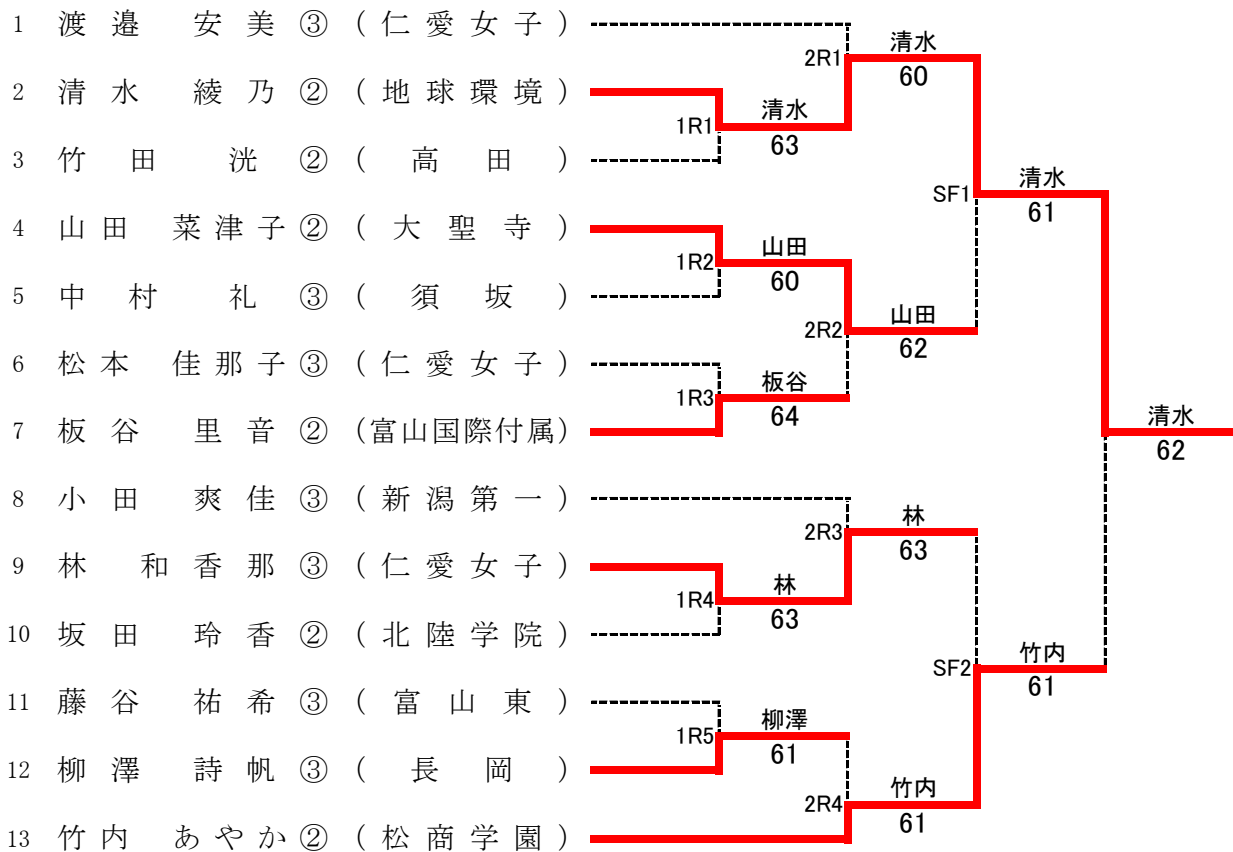

【女子個人の部(シングルス)】