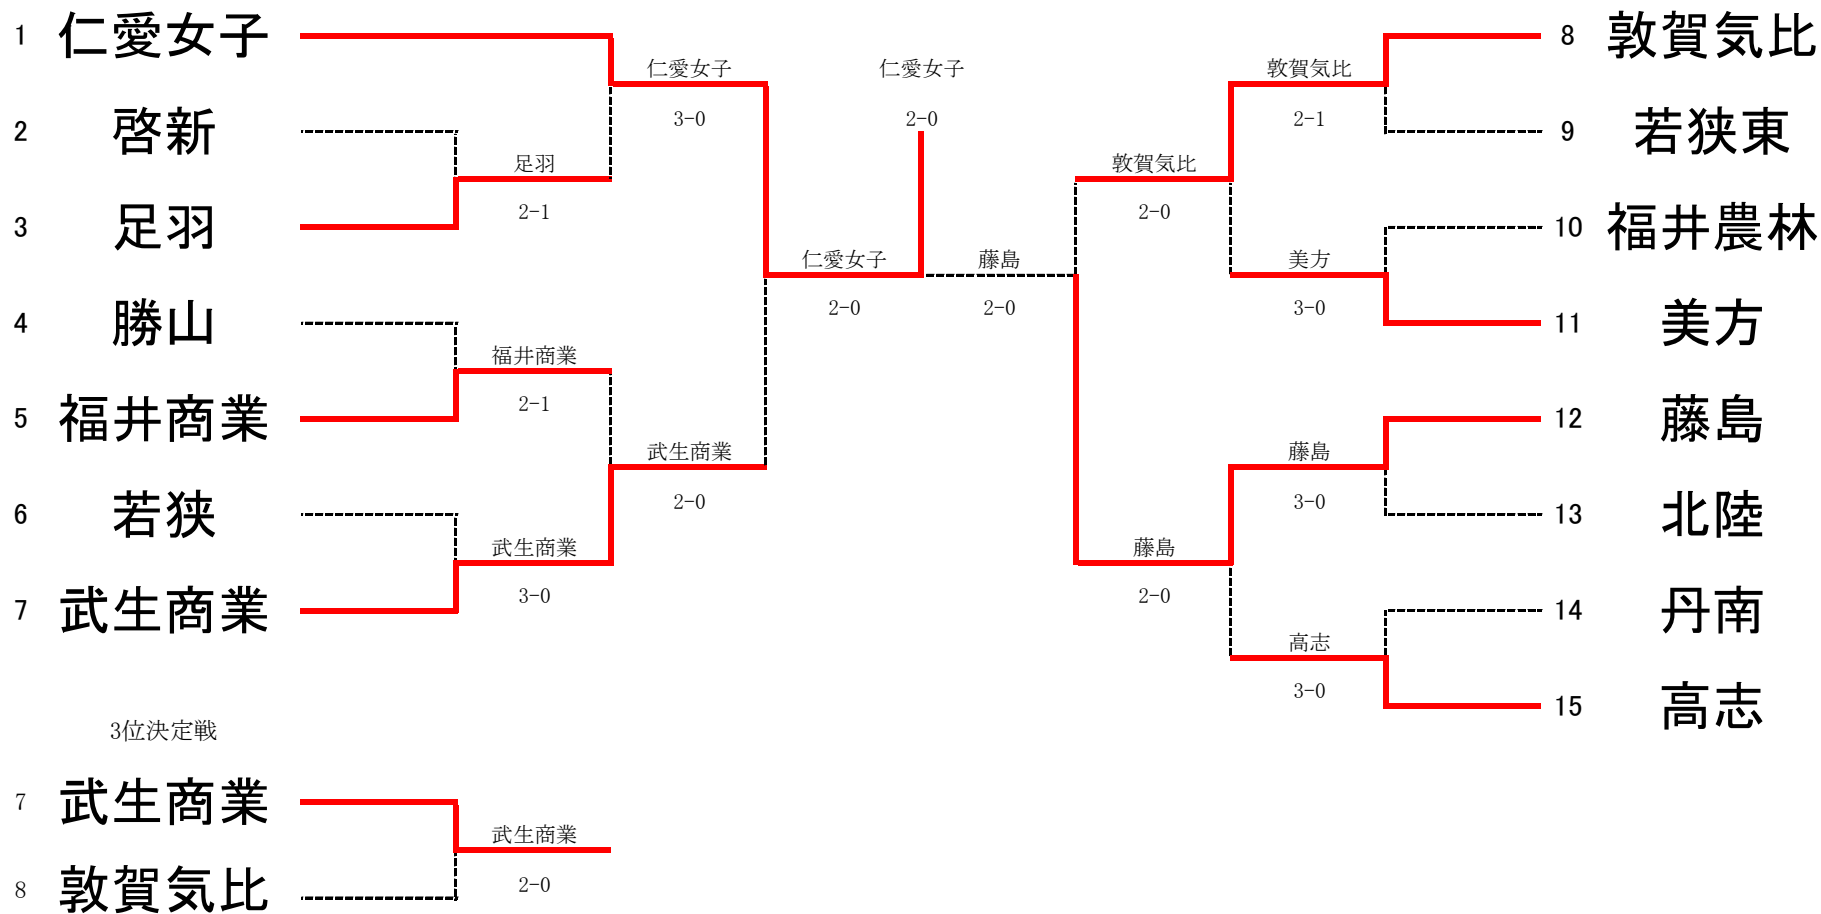

春季総体テニス大会 女子団体

春季総体 テニス競技

福井市わかばテニスコート