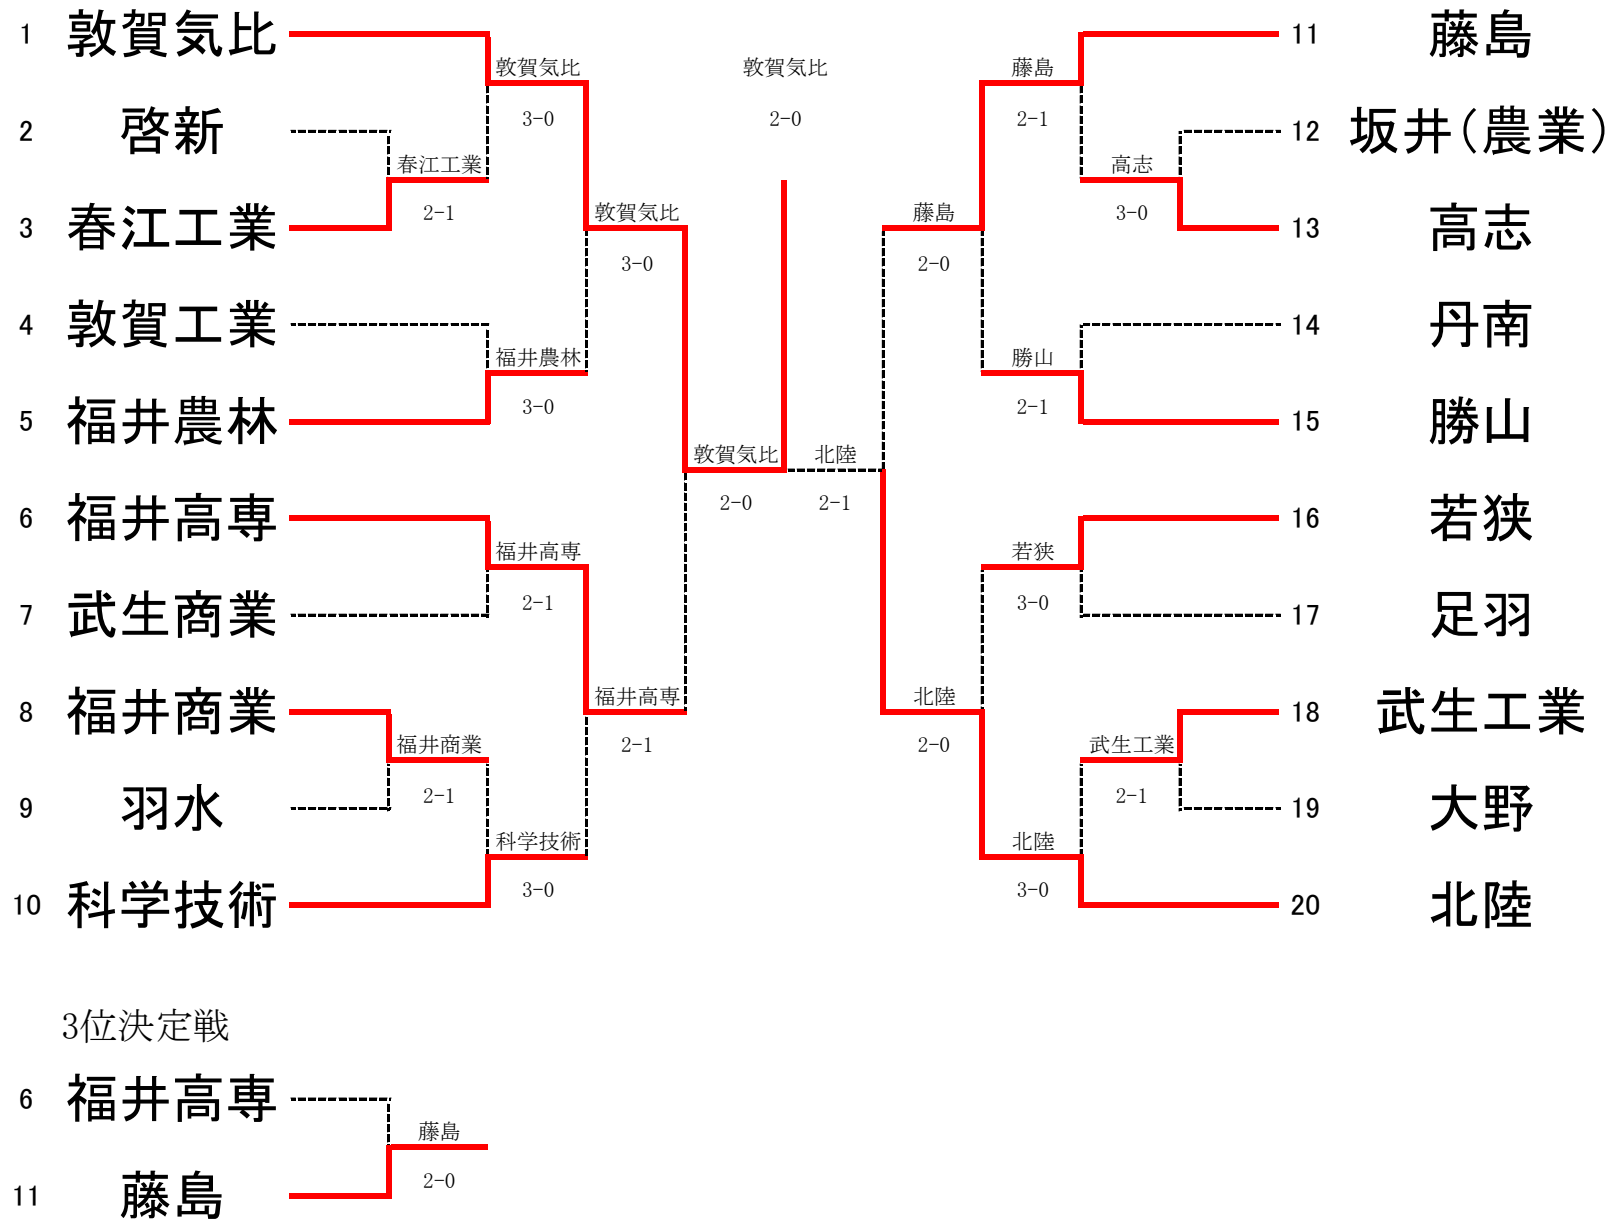

# 福井県春季総体テニス大会 男子団体

福井運動公園県営テニス場

1R1	2	啓新	1-2	春江工業	3
D		福澤郁海③ 原田恭介③	6-2	川崎翔③ 大坂郁弥③	
S1		前田一勢③	1-6	山下隼平③	
S2		湧口稜音②	2-6	佐藤雄大③	

1R2	8	福井商業	2-1	羽水	9
D		山口陸③ 飯田健太③	6-4	松村拓門③ 島津比呂③	
S1		池田朋弥③	6-3	中山達也③	
S2		吉本拓生③	3-6	古賀雄也③	