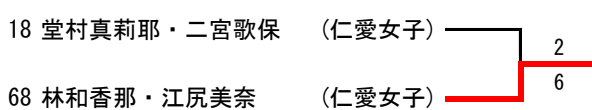

<3位決定戦>