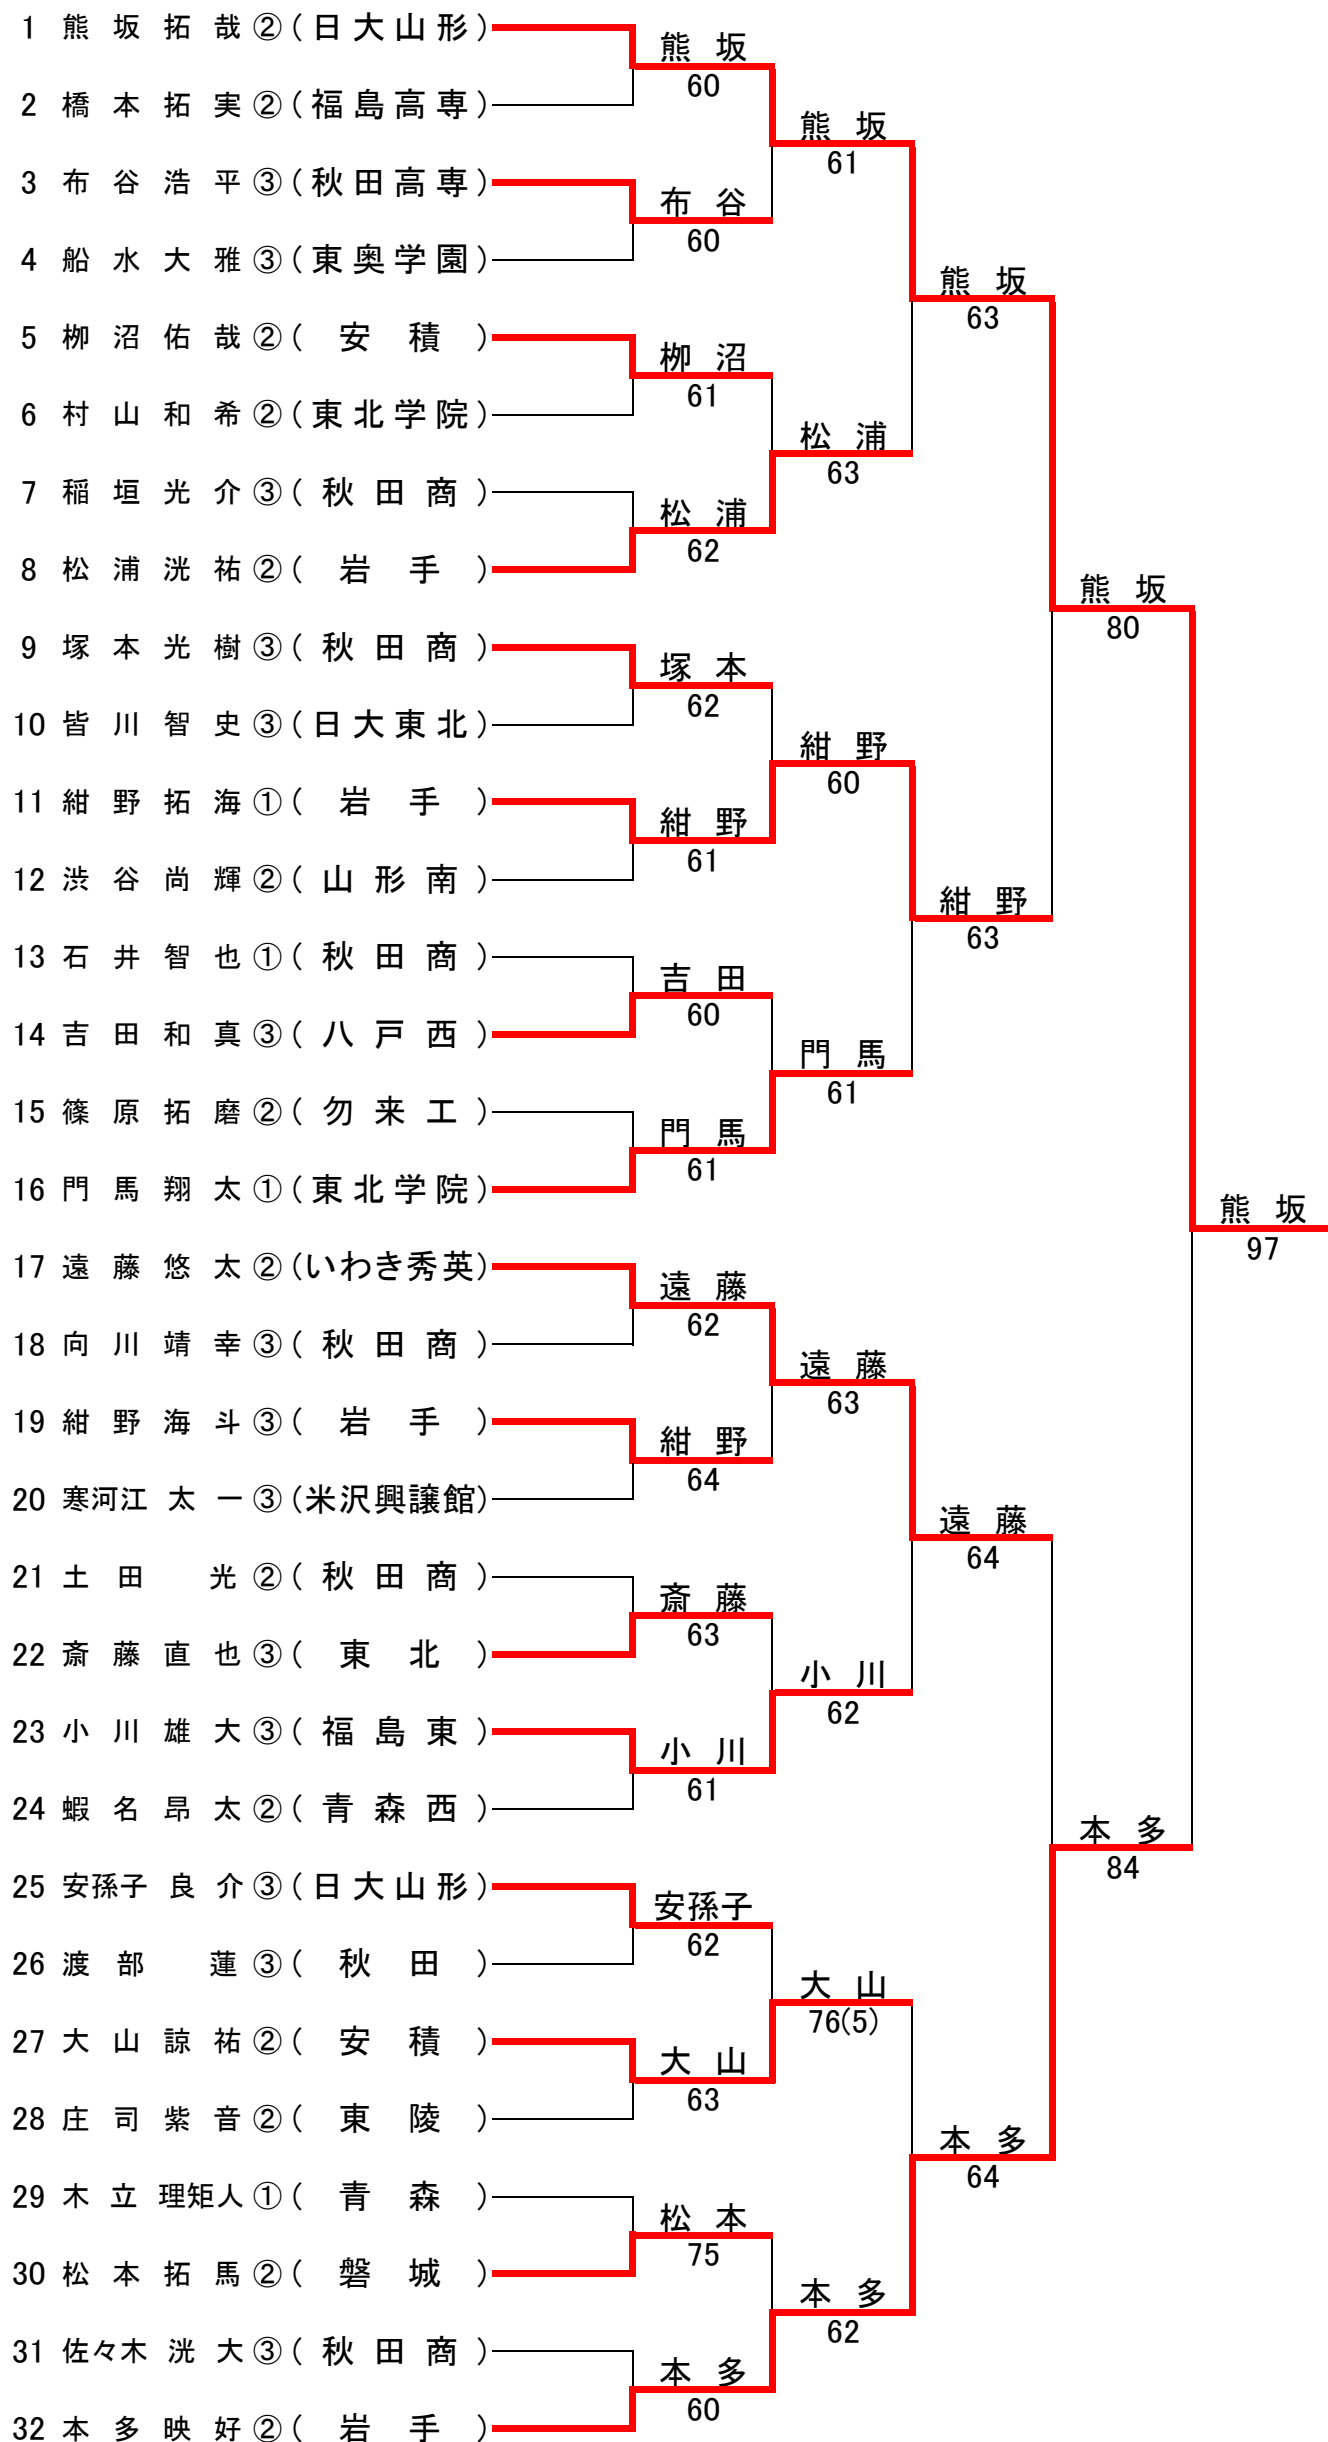

H27東北インターハイ男子シングルス