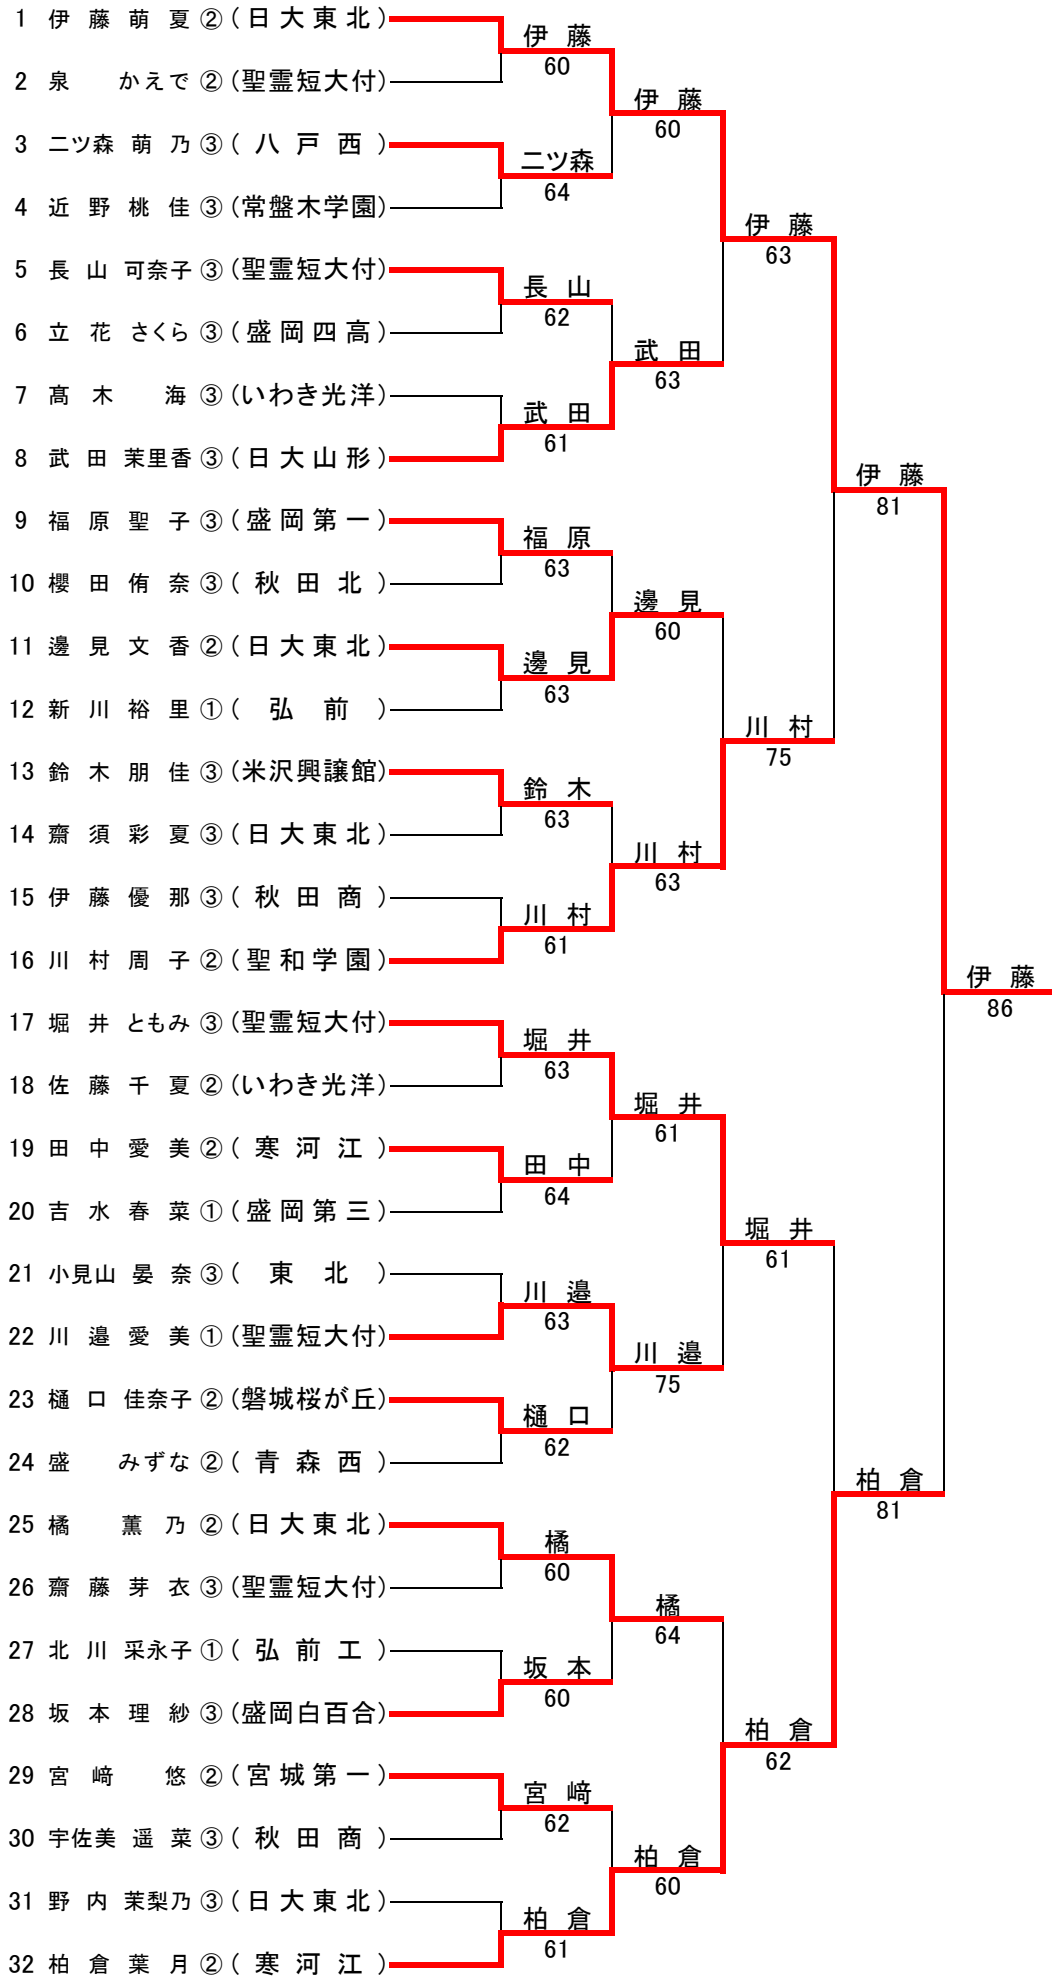

H27東北インターハイ女子シングルス