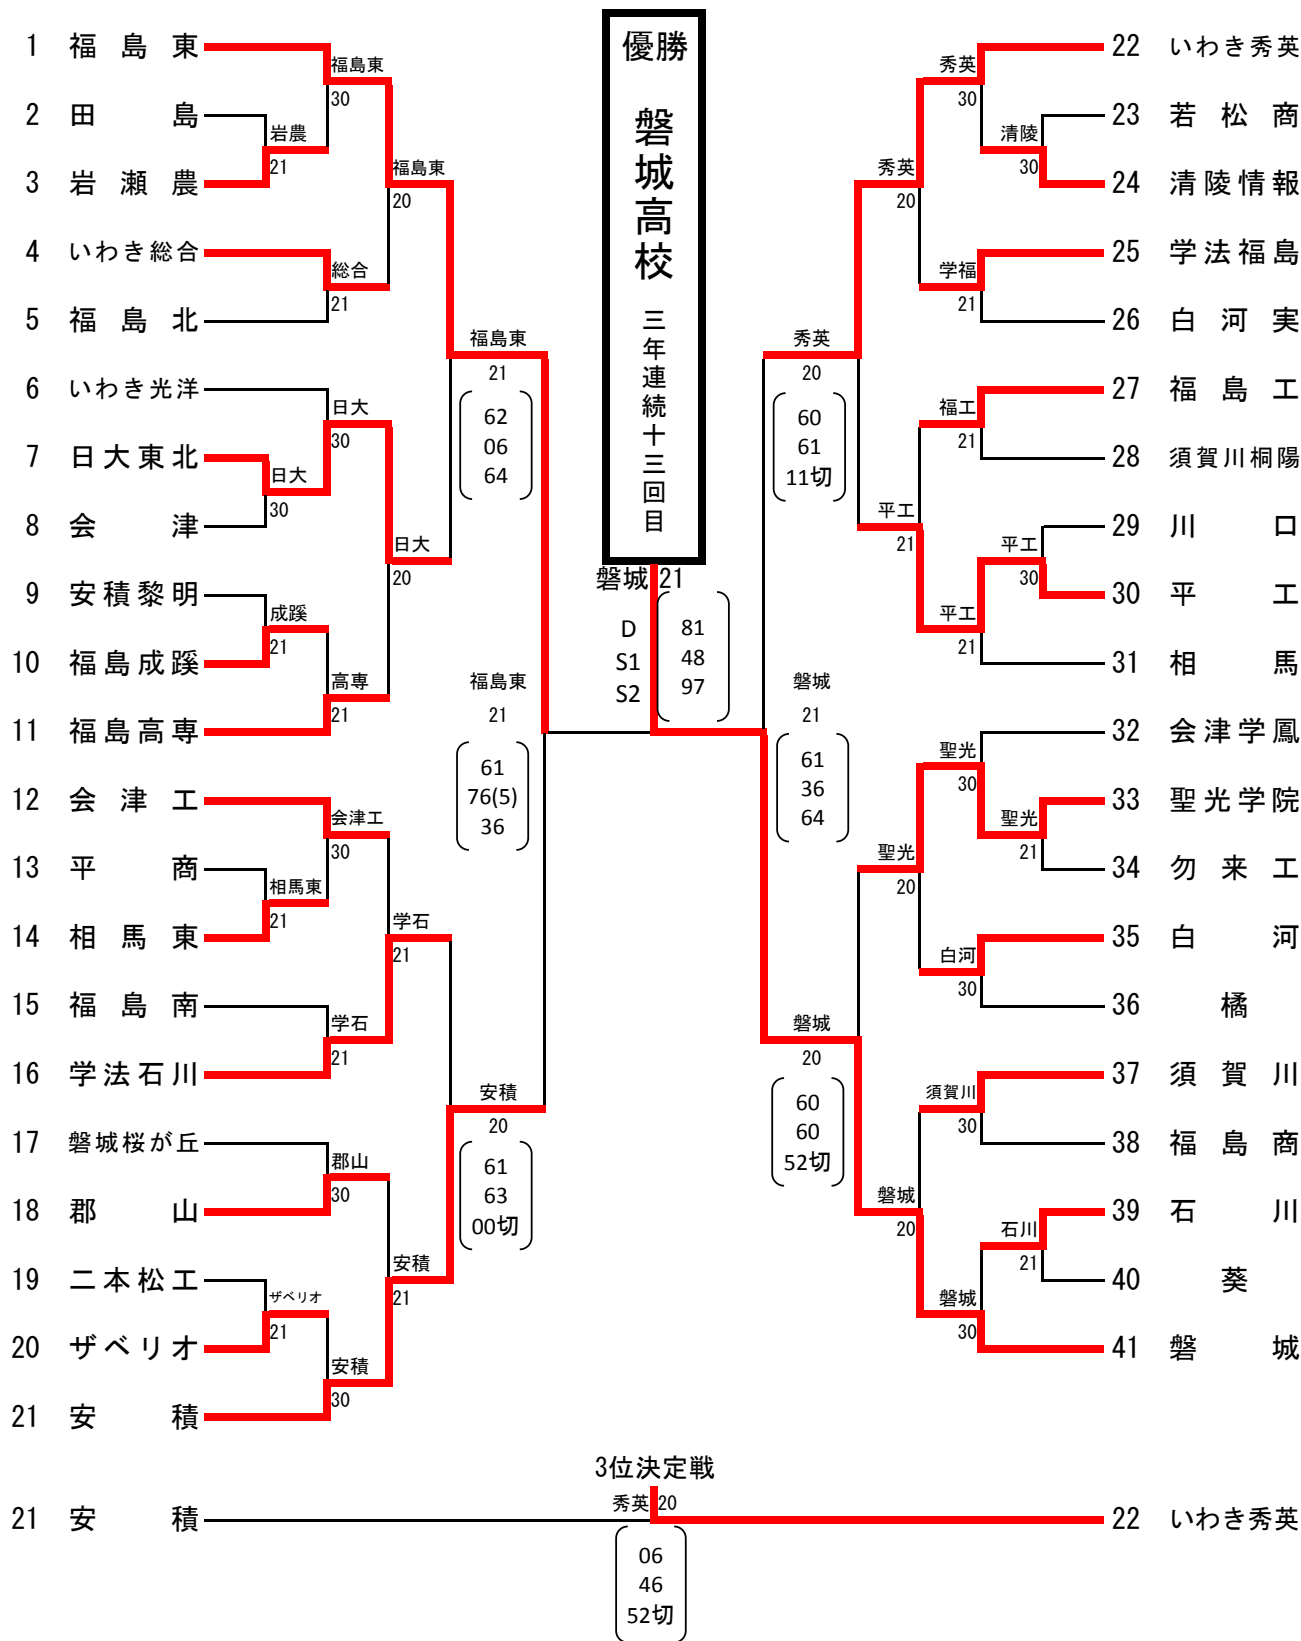

男子学校対抗

※ 切：他試合により勝敗決定のため、試合を打ち切り