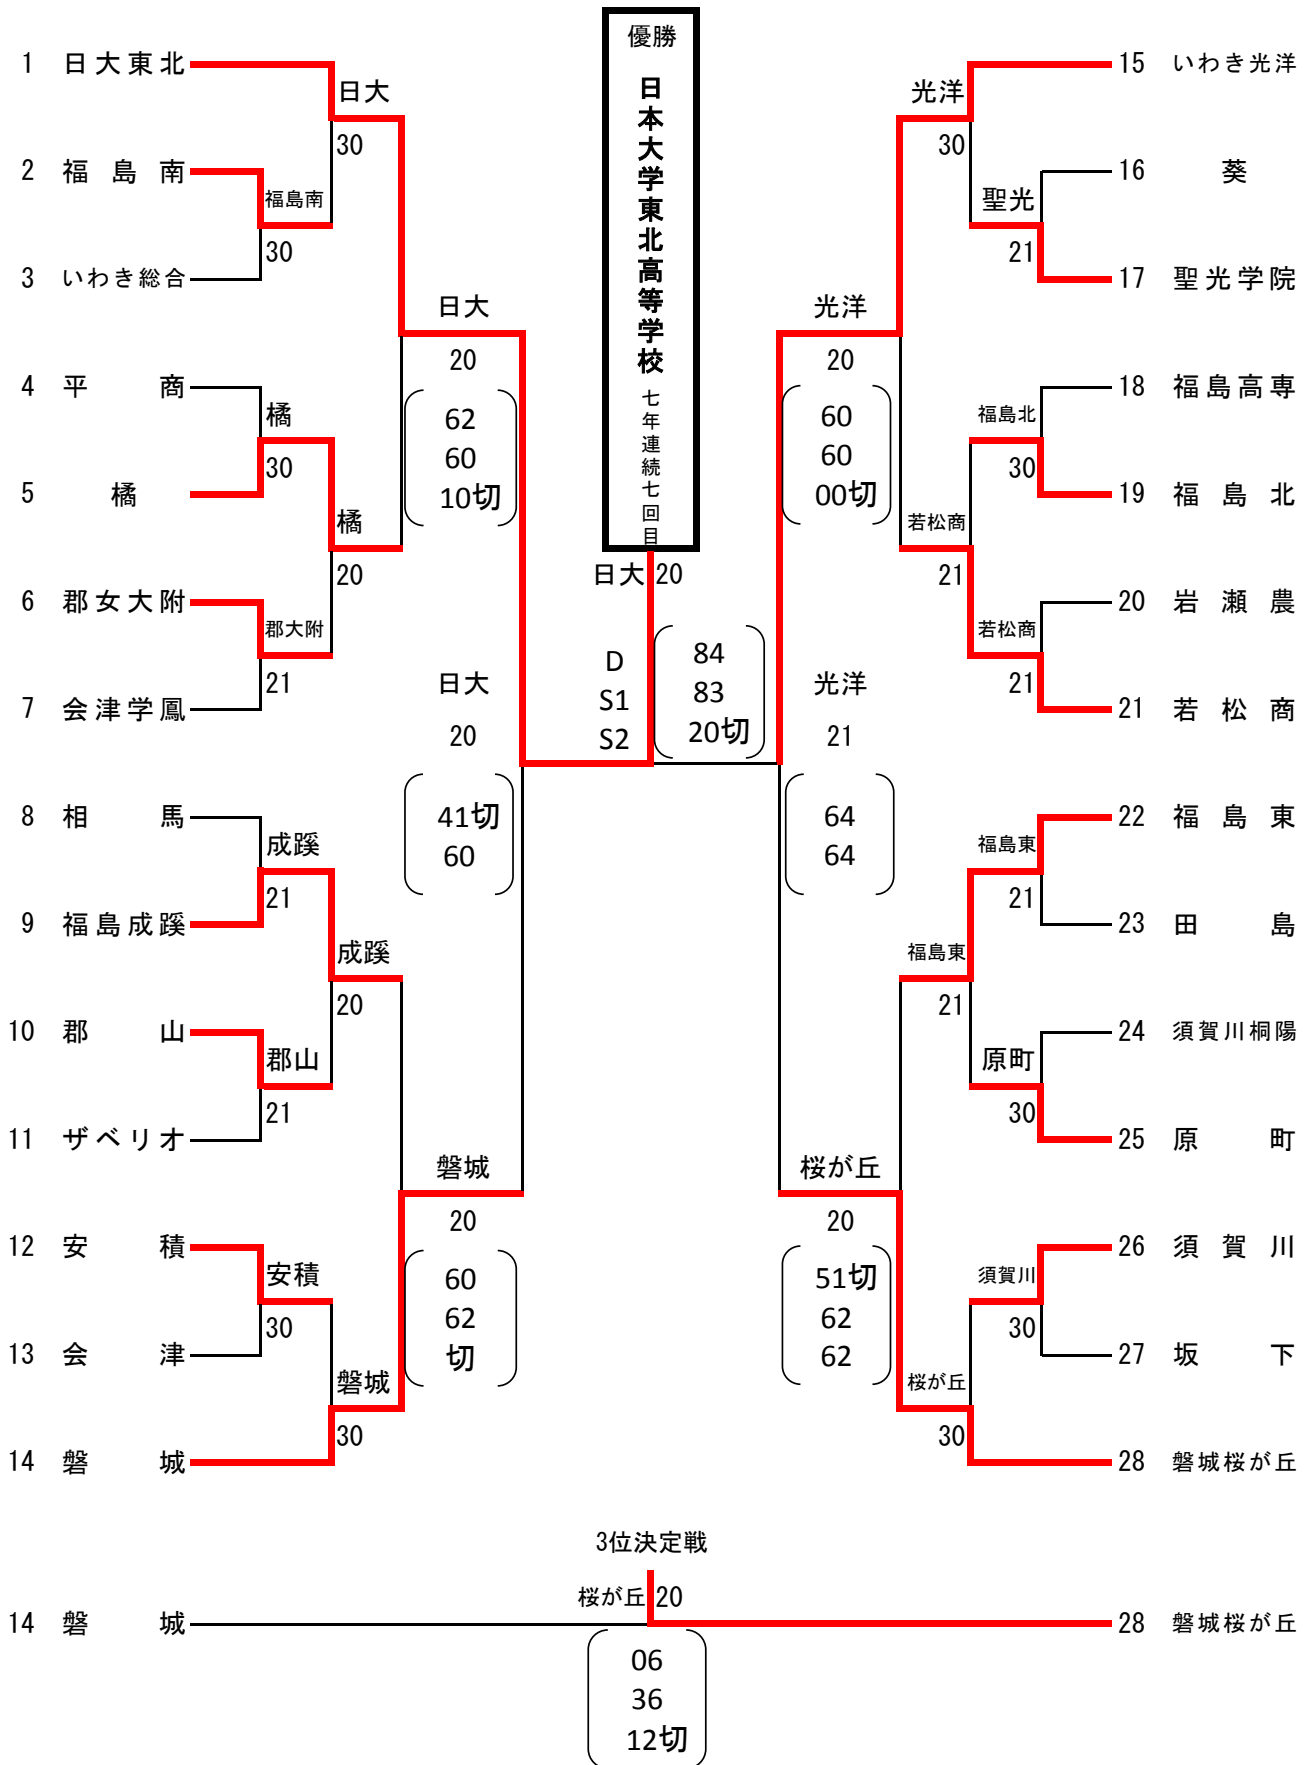

女子学校対抗

※ 切：他試合により勝敗決定のため、試合を打ち切り

女子 学校(選手)名 Score 学校(選手)名 学校(選手)名 Score 学校(選手)名

準々決勝	1 日大東北 ② - 0 5 橘	準々決勝	9 福島成蹊 0 - ② 14 磐城
	D (橘 薫 乃 2) ⑥ - 2 (吉田 萌 3) (齋 須 彩 夏 3) (松岡 七 海 1)		D (木村 梨 紗 3) 0 - ⑥ (小野寺 唯 3) (菅野 舞 3) (太田 帆 南 2)
	S1 (伊藤 萌 夏 2) ⑥ - 0 (浅間 理 沙 3)		S1 (今野 有 紗 3) 2 - ⑥ (櫛田 なゆた 3)
	S2 (邊見 文 香 2) 1 打切 0 (青田 理 乃 2)		S2 (大田原 瑞 季 2) 打切 (金子 聖 2)
準々決勝	15 いわき光洋 ② - 0 21 若松商	準々決勝	22 福島東 0 - ② 28 磐城桜が丘
	D (谷口 愛 梨 3) ⑥ - 0 (青山 理 央 3) (鈴木 夏 芽 3) (大島 花 月 3)		D (豊島 紗 月 3) 1 打切 5 (野村 奈 央 3) (大内 藍 子 2) (高木 あず美 3)
	S1 (佐藤 千 夏 2) ⑥ - 0 (高橋 聖 花 2)		S1 (佐藤 千 尋 3) 2 - ⑥ (吉田 早 希 2)
	S2 (高木 海 3) 0 打切 0 (新田 知 世 3)		S2 (大山 千 咲 2) 2 - ⑥ (樋口 佳 奈 子 2)
準決勝	1 日大東北 ② - 0 14 磐城	準決勝	15 いわき光洋 ② - 1 28 磐城桜が丘
	D (橘 薫 乃 2) 4 打切 1 (小野寺 唯 3) (齋 須 彩 夏 3) (太田 帆 南 2)		D (高木 海 3) ⑥ - 4 (野村 奈 央 3) (谷口 愛 梨 3) (高木 あず美 3)
	S1 (伊藤 萌 夏 2) ⑥ - 0 (櫛田 なゆた 3)		S1 (佐藤 千 夏 2) ⑥ - 4 (吉田 早 希 2)
	S2 (邊見 文 香 2) ⑥ - 1 (金子 聖 2)		S2 (鈴木 夏 芽 3) 2 - ⑥ (樋口 佳 奈 子 2)
決勝	1 日大東北 ② - 0 15 いわき光洋	3位決定戦	14 磐城 0 - ② 28 磐城桜が丘
	D (橘 薫 乃 2) ⑧ - 4 (高木 海 3) (齋 須 彩 夏 3) (谷口 愛 梨 3)		D (小野寺 唯 3) 0 - ⑥ (野村 奈 央 3) (太田 帆 南 2) (高木 あず美 3)
	S1 (伊藤 萌 夏 2) ⑧ - 3 (佐藤 千 夏 2)		S1 (櫛田 なゆた 3) 3 - ⑥ (吉田 早 希 2)
	S2 (邊見 文 香 2) 2 打切 0 (鈴木 夏 芽 3)		S2 (金子 聖 2) 1 打切 2 (樋口 佳 奈 子 2)