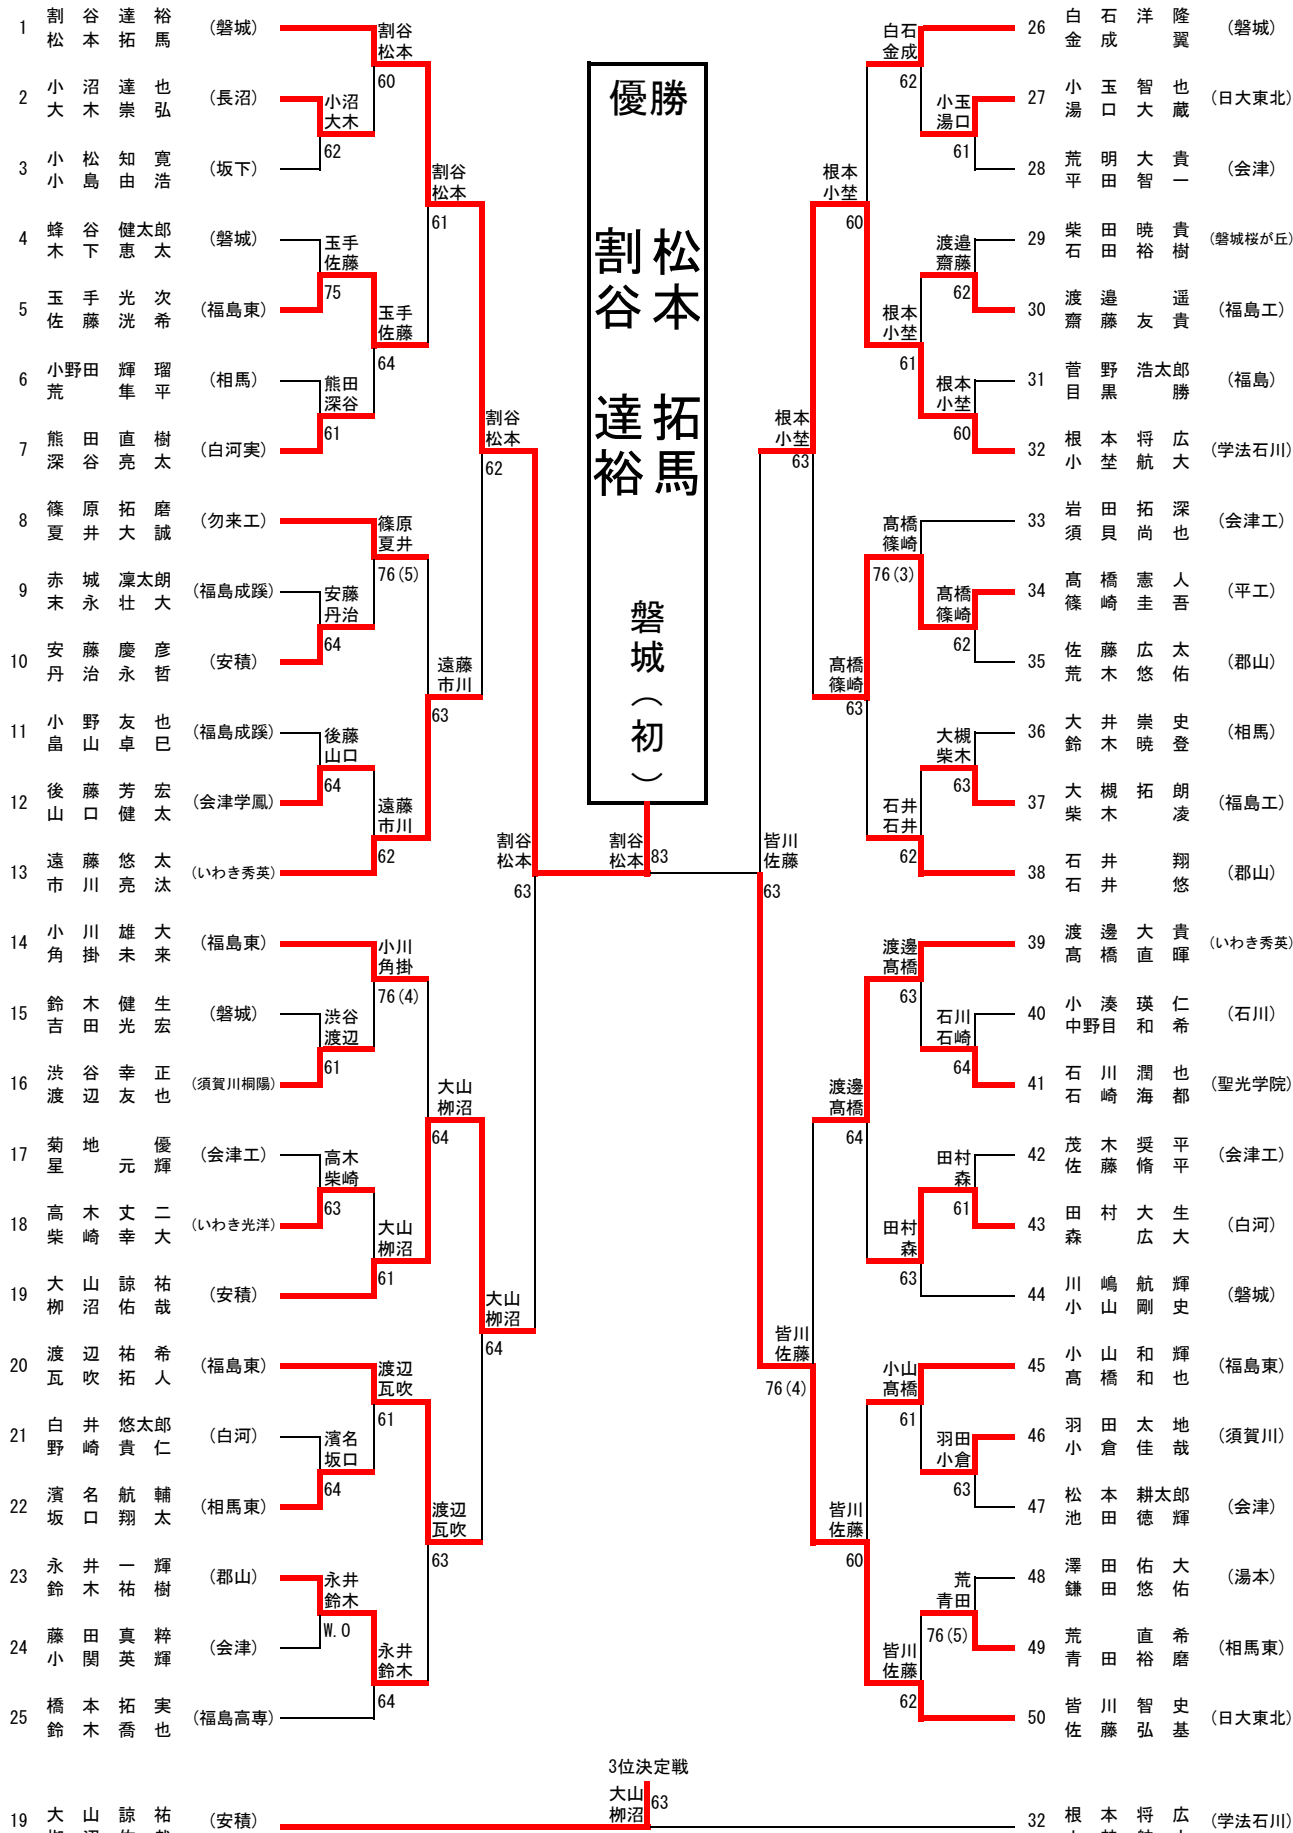

女子学校対抗

※ 切：他試合により勝敗決定のため、試合を打ち切り

女子 学校(選手)名 Score 学校(選手)名 学校(選手)名 Score 学校(選手)名

準々決勝	1 日大東北 ② - 0 5 橘	準々決勝	9 福島成蹊 0 - ② 14 磐城
	D (橘 薫 乃 2) ⑥ - 2 (吉田 萌 3) (齋 須 彩 夏 3) (松岡 七 海 1)		D (木村 梨 紗 3) 0 - ⑥ (小野寺 唯 3) (菅野 舞 3) (太田 帆 南 2)
	S1 (伊藤 萌 夏 2) ⑥ - 0 (浅間 理 沙 3)		S1 (今野 有 紗 3) 2 - ⑥ (櫛田 なゆた 3)
	S2 (邊見 文 香 2) 1 打切 0 (青田 理 乃 2)		S2 (大田原 瑞 季 2) 打切 (金子 聖 2)
準々決勝	15 いわき光洋 ② - 0 21 若松商	準々決勝	22 福島東 0 - ② 28 磐城桜が丘
	D (谷口 愛 梨 3) ⑥ - 0 (青山 理 央 3) (鈴木 夏 芽 3) (大島 花 月 3)		D (豊島 紗 月 3) 1 打切 5 (野村 奈 央 3) (大内 藍 子 2) (高木 あず美 3)
	S1 (佐藤 千 夏 2) ⑥ - 0 (高橋 聖 花 2)		S1 (佐藤 千 尋 3) 2 - ⑥ (吉田 早 希 2)
	S2 (高木 海 3) 0 打切 0 (新田 知 世 3)		S2 (大山 千 咲 2) 2 - ⑥ (樋口 佳 奈 子 2)
準決勝	1 日大東北 ② - 0 14 磐城	準決勝	15 いわき光洋 ② - 1 28 磐城桜が丘
	D (橘 薫 乃 2) 4 打切 1 (小野寺 唯 3) (齋 須 彩 夏 3) (太田 帆 南 2)		D (高木 海 3) ⑥ - 4 (野村 奈 央 3) (谷口 愛 梨 3) (高木 あず美 3)
	S1 (伊藤 萌 夏 2) ⑥ - 0 (櫛田 なゆた 3)		S1 (佐藤 千 夏 2) ⑥ - 4 (吉田 早 希 2)
	S2 (邊見 文 香 2) ⑥ - 1 (金子 聖 2)		S2 (鈴木 夏 芽 3) 2 - ⑥ (樋口 佳 奈 子 2)
決勝	1 日大東北 ② - 0 15 いわき光洋	3位決定戦	14 磐城 0 - ② 28 磐城桜が丘
	D (橘 薫 乃 2) ⑧ - 4 (高木 海 3) (齋 須 彩 夏 3) (谷口 愛 梨 3)		D (小野寺 唯 3) 0 - ⑥ (野村 奈 央 3) (太田 帆 南 2) (高木 あず美 3)
	S1 (伊藤 萌 夏 2) ⑧ - 3 (佐藤 千 夏 2)		S1 (櫛田 なゆた 3) 3 - ⑥ (吉田 早 希 2)
	S2 (邊見 文 香 2) 2 打切 0 (鈴木 夏 芽 3)		S2 (金子 聖 2) 1 打切 2 (樋口 佳 奈 子 2)

男子ダブルス

女子ダブルス