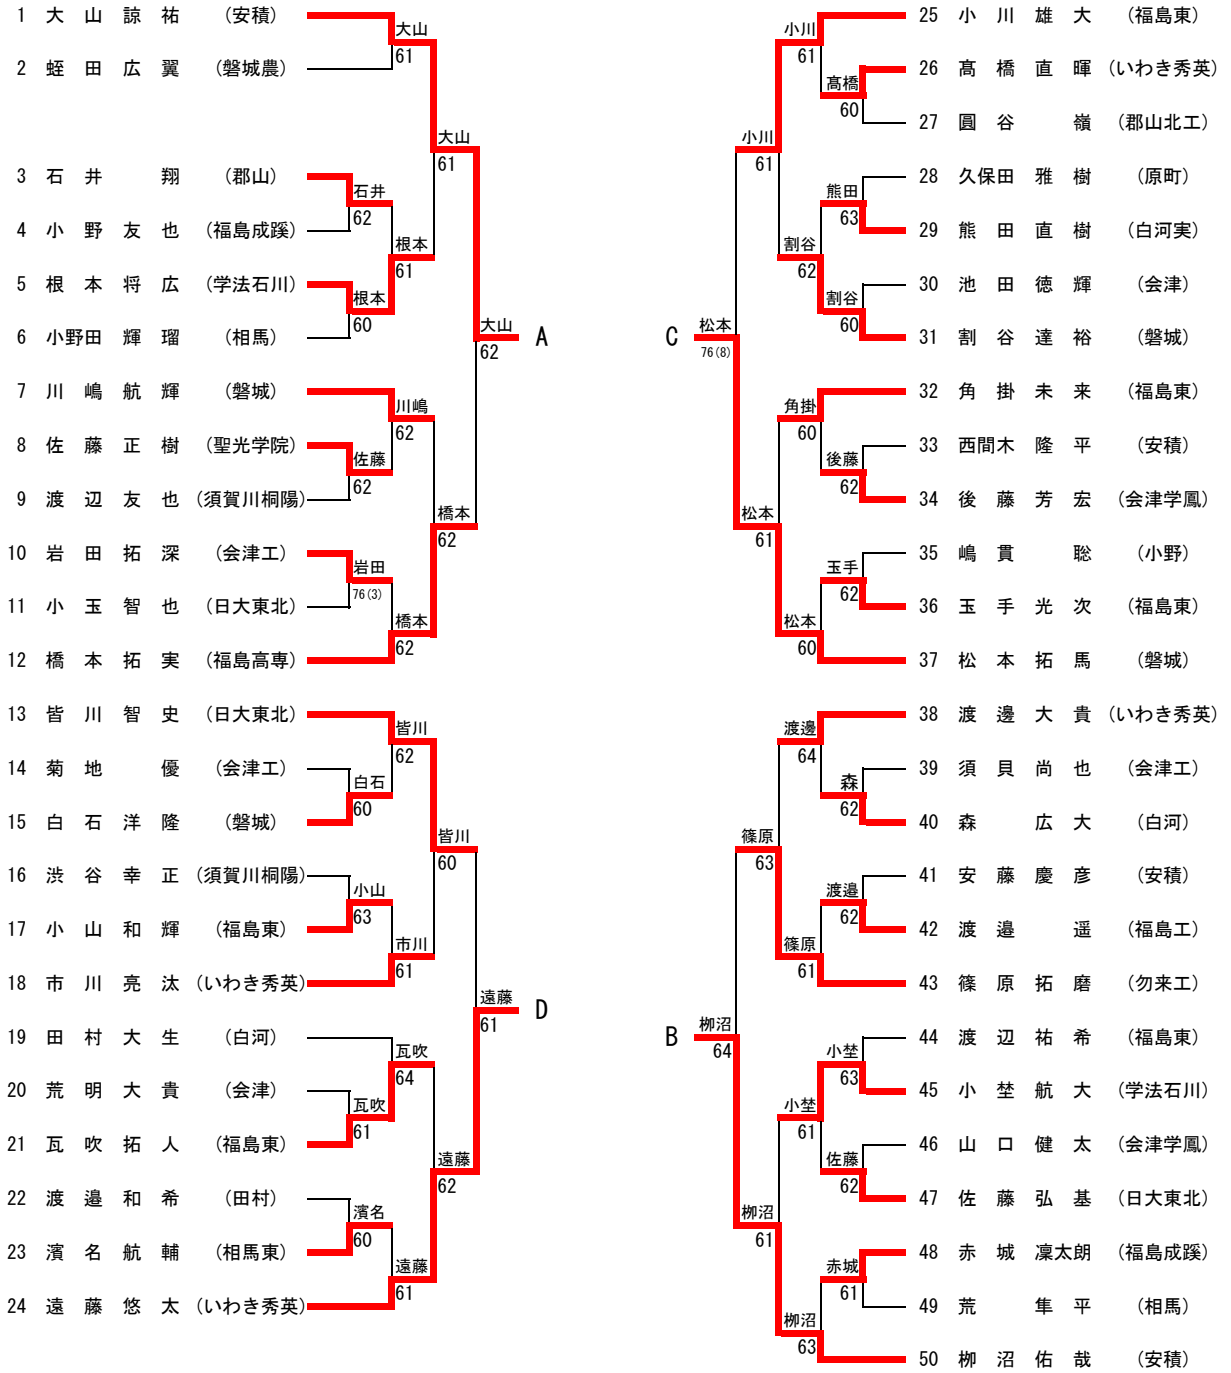

男子シングルス

決勝リーグ

	A	B	C	D	勝敗	ゲーム取得率	順位
A 大山 諒 祐 (安積)	-	○ ⑥4	× 36	× 36	1勝2敗	0.429	3
B 柳 沼 佑 哉 (安積)	× 46	-	○ ⑥1	× 16	1勝2敗	0.458	2
C 松 本 拓 馬 (磐城)	○ ⑥3	× 16	-	× 26	1勝2敗	0.375	4
D 遠 藤 悠 太 (いわき秀英)	○ ⑥3	○ ⑥1	○ ⑥2	-	3勝0敗		1

優勝 遠藤 悠太 いわき秀英(初)