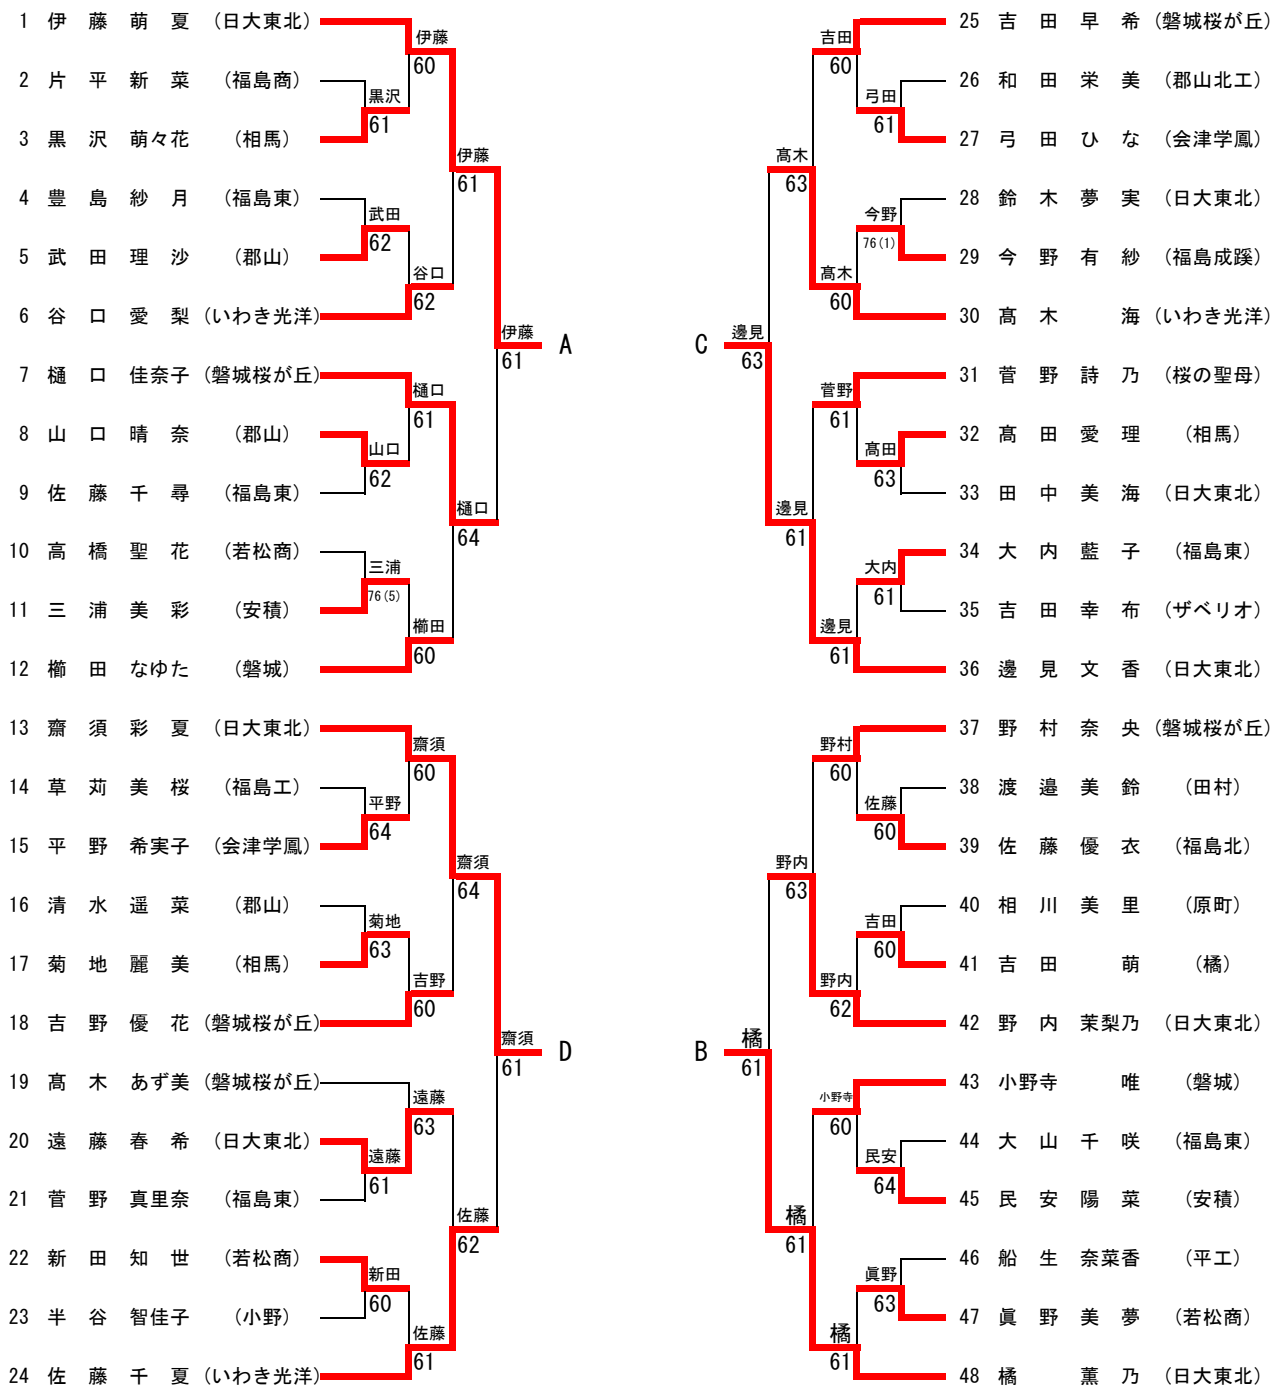

女子シングルス

決勝リーグ

	A	B	C	D	勝敗	順位
A 伊藤萌夏 (日大東北)	-	○ ⑥2	○ ⑥1	○ ⑥3	3勝0敗	1
B 橋薫乃 (日大東北)	× 26	-	○ ⑥1	○ ⑥3	2勝1敗	2
C 邊見文香 (日大東北)	× 16	× 16	-	○ ⑥3	1勝2敗	3
D 齋須彩夏 (日大東北)	× 36	× 36	× 36	-	0勝3敗	4

優勝 伊藤萌夏 日大東北(2年連続2回目)