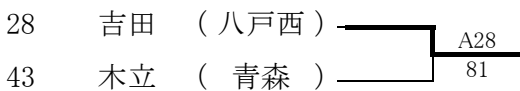

6R1	1	青森西	2-0	五所原	20
D		林 美咲③ 出町 朋華③	97	伝法谷佳乃子③ 木村 香純③	
S1		盛 みずな②	81	舘山 知歩③	
S2		鎌田 晴香③	78	西村 湧美②	

男子シングルス

第1位 蝦名 (青森西)

第2位 木立 (青森)

第3位 吉田 (八戸西)

第3位 船水 (東奥学)

第二代表決定戦

第三位決定戦