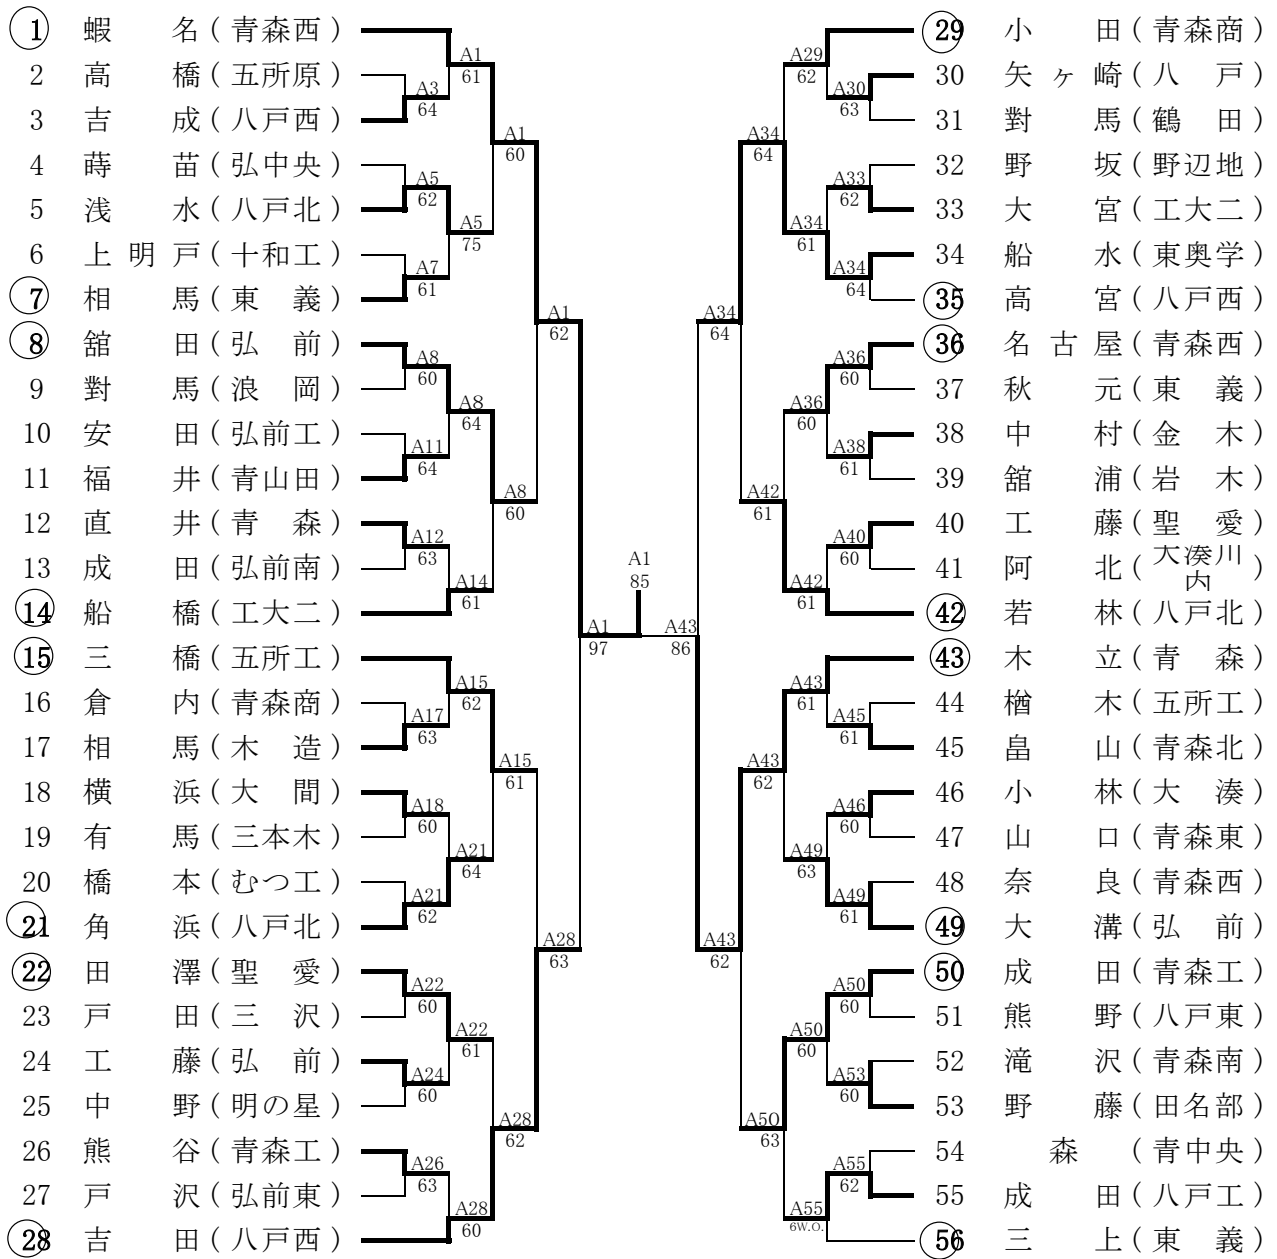

男子シングルス

第1位 蝦名 (青森西)

第2位 木立 (青森)

第3位 吉田 (八戸西)

第3位 船水 (東奥学)

第二代表決定戦

第三位決定戦