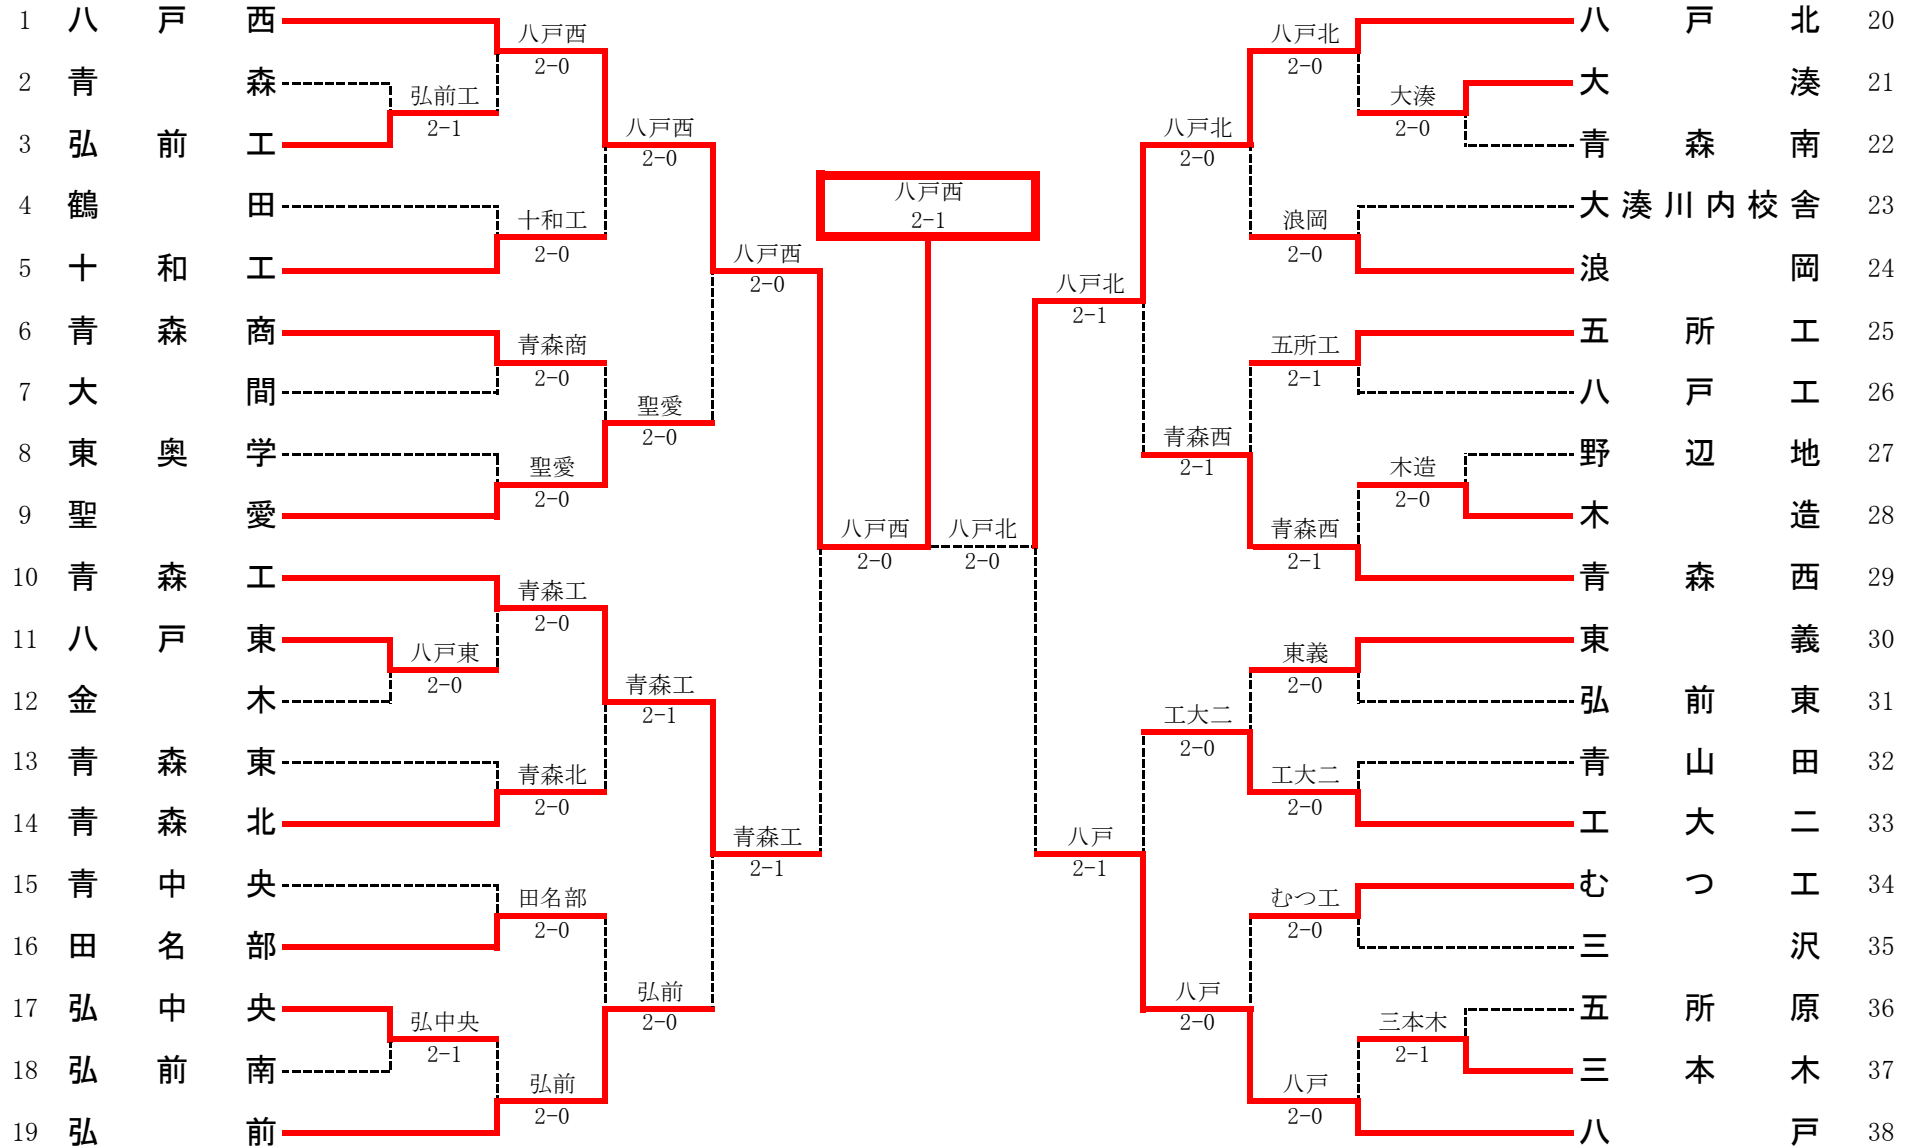

男子団体

1R1	3	弘前工	2-1	青森	2
D		笹 大貴③ 山口 泰和③	64	直井 佑太③ 有馬 諒③	
S1		山内 圭②	16	木立理矩人①	
S2		安田 堅也③	63	岩井 翔真③	

1R2	11	八戸東	2-0	金木	12
D		三浦 彼方③ 横山 雅晃③	62	伊藤 海③ 中村 武蔵②	
S1		松村 侑哉③	60	沢田 諒③	
S2		大安 佳辰③		斉藤由莉斗②	

1R3	17	弘中央	2-1	弘前南	18
D		山田 樹央③ 田澤 大輔②	75	中川 大輝③ 飯村 優希③	
S1		神 智稀③	46	成田 智哉③	
S2		蒔苗 椋太③	63	工藤 宏樹③	