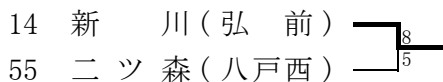

女子シングルス

三位決定戦

第二代表決定戦

第1位 盛 (青森西)

第2位 北川 (弘前工)

第3位 新川 (弘前)

第3位 二ツ森 (八戸西)