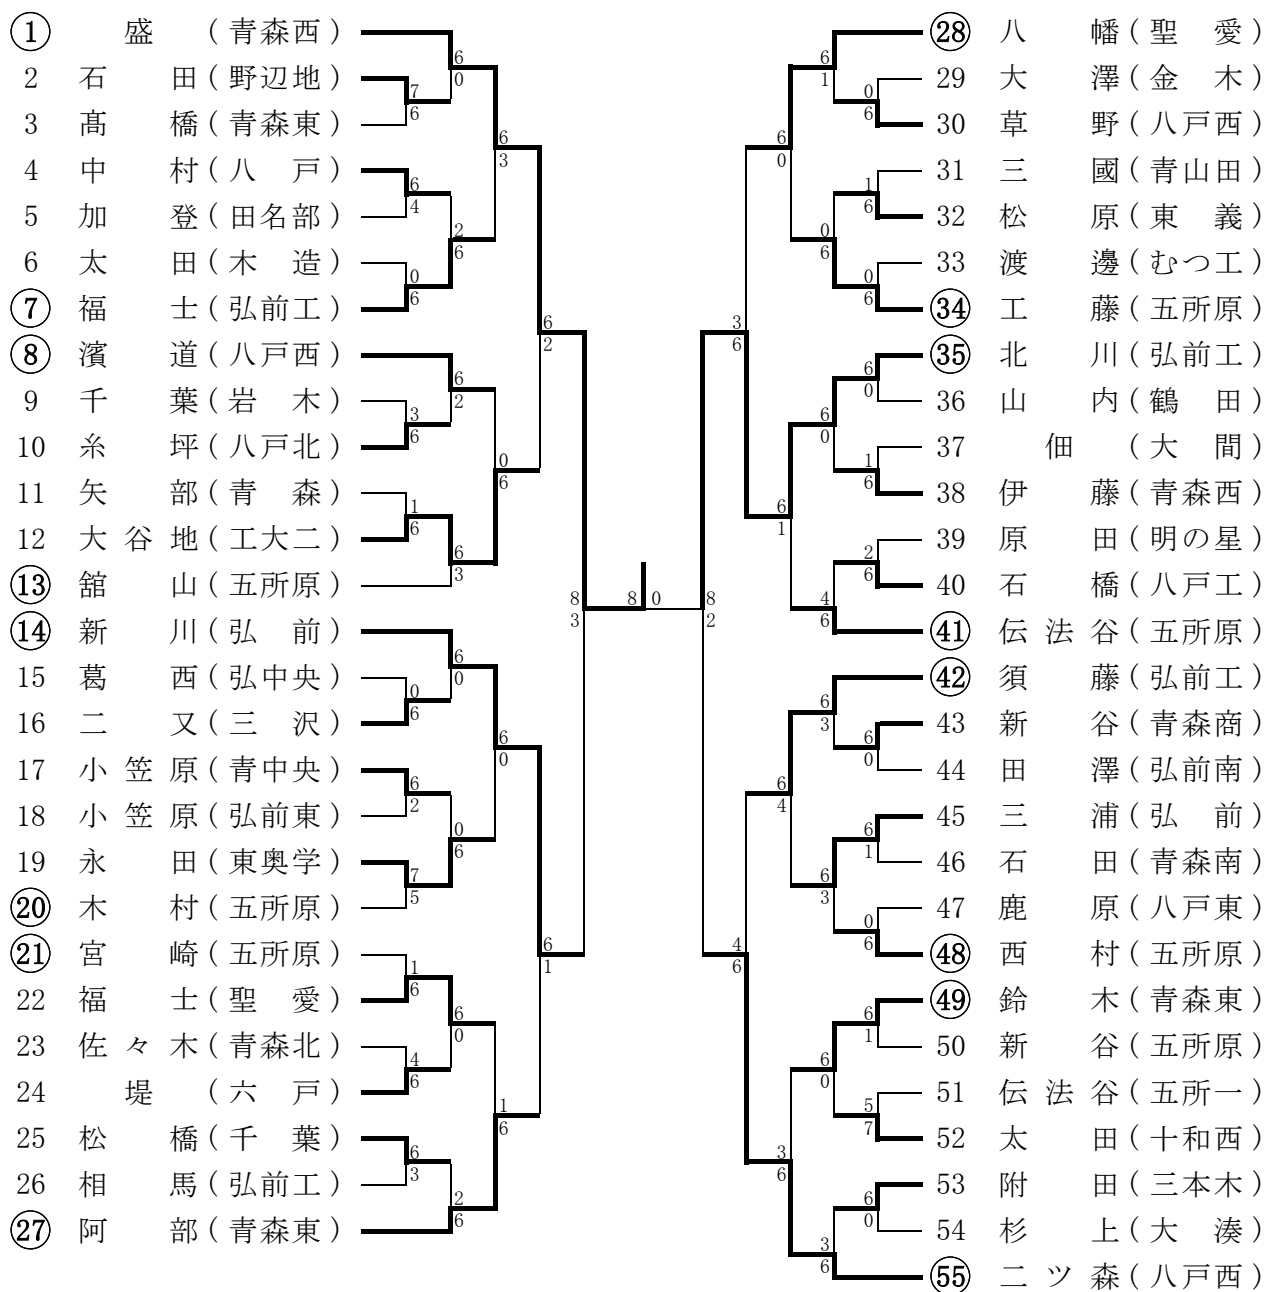

女子シングルス

三位決定戦

第二代表決定戦

第1位 盛 (青森西)

第2位 北川 (弘前工)

第3位 新川 (弘前)

第3位 二ツ森 (八戸西)