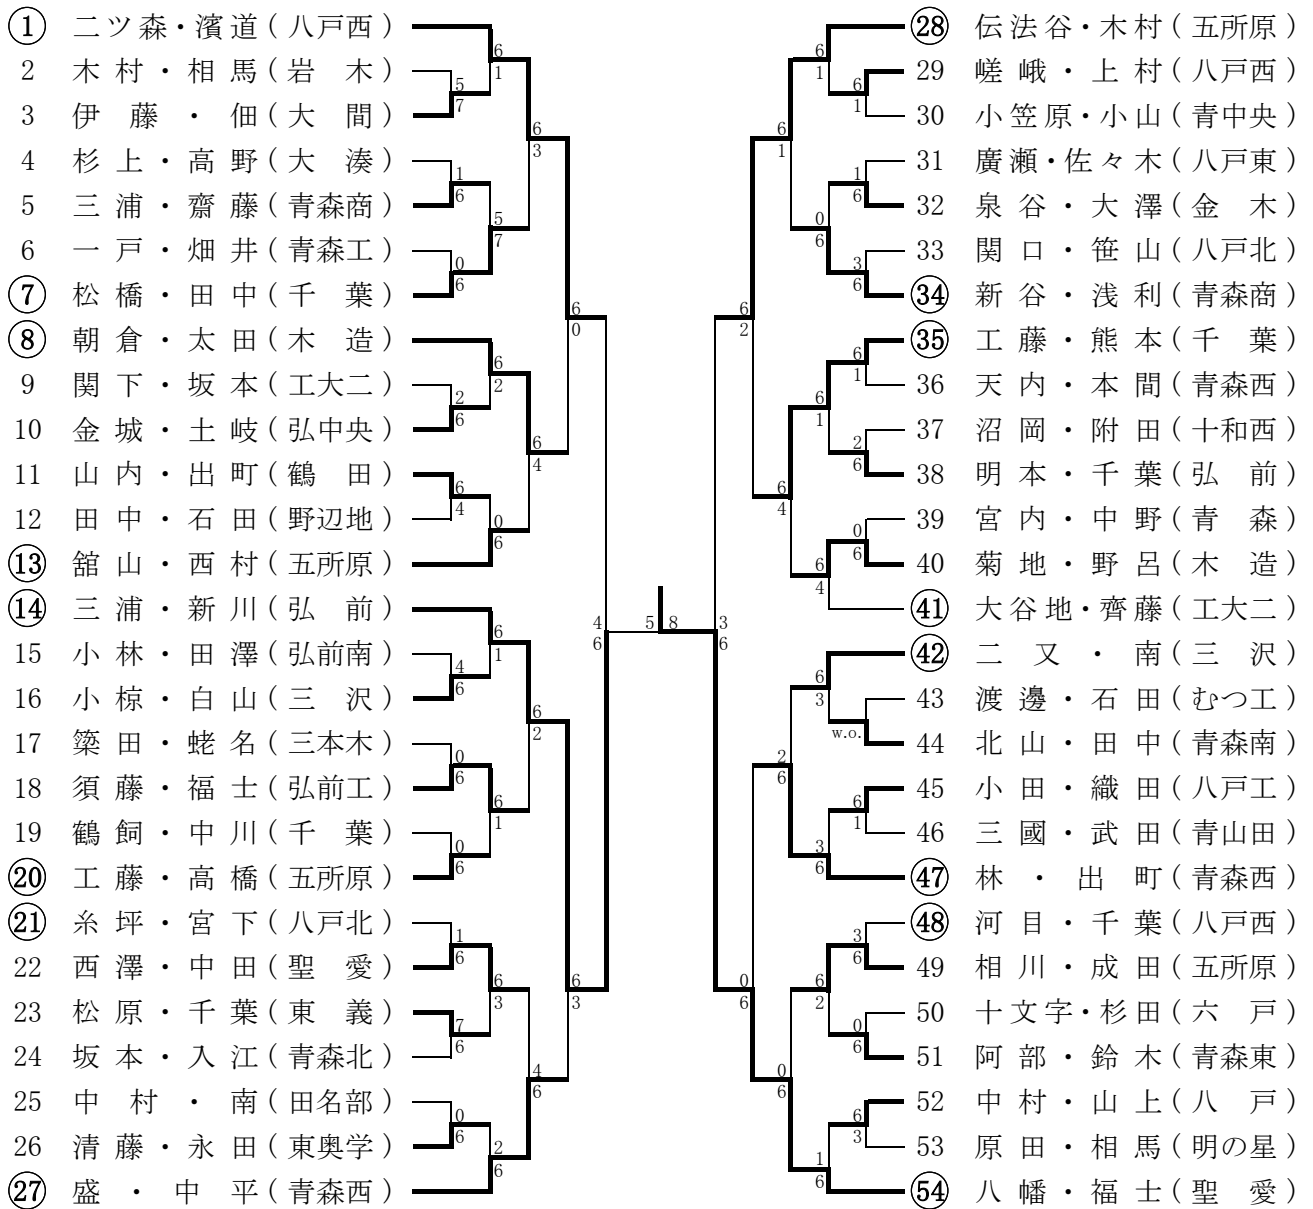

女子シングルス

三位決定戦

第二代表決定戦

第1位 盛 (青森西)

第2位 北川 (弘前工)

第3位 新川 (弘前)

第3位 二ツ森 (八戸西)

女子ダブルス