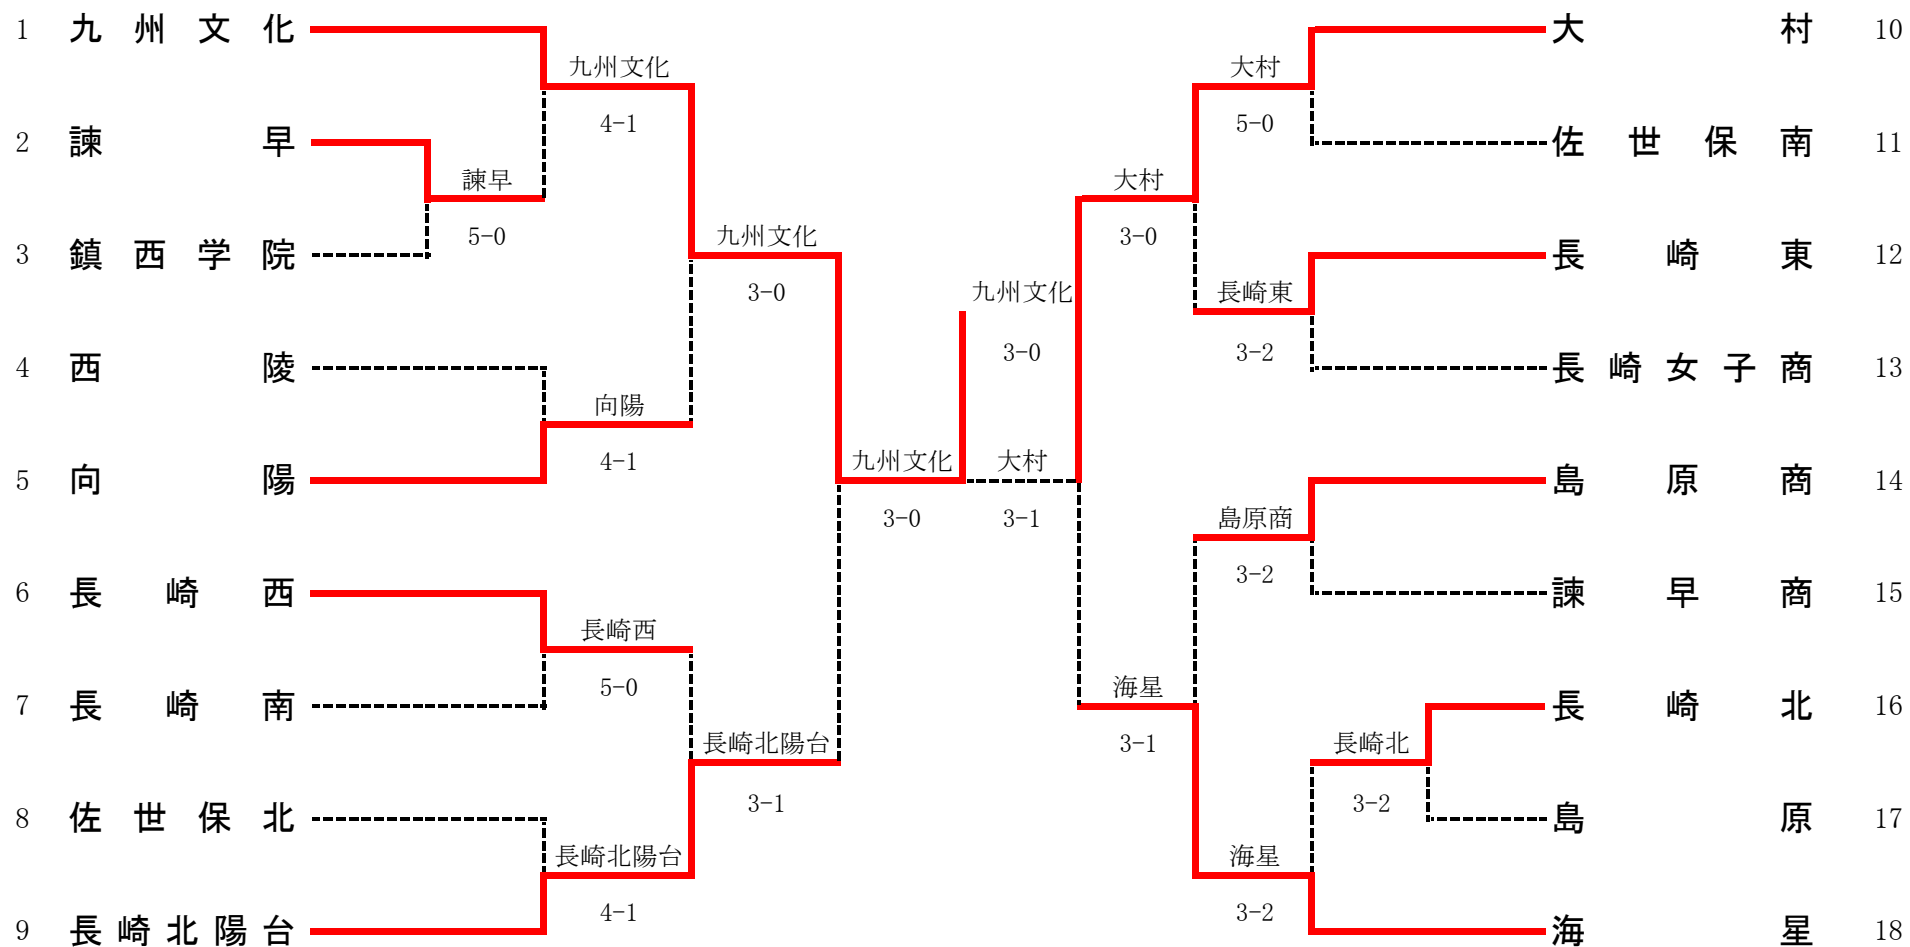

平成26年度 第37回全国選抜高等学校テニス長崎県大会 女子団体