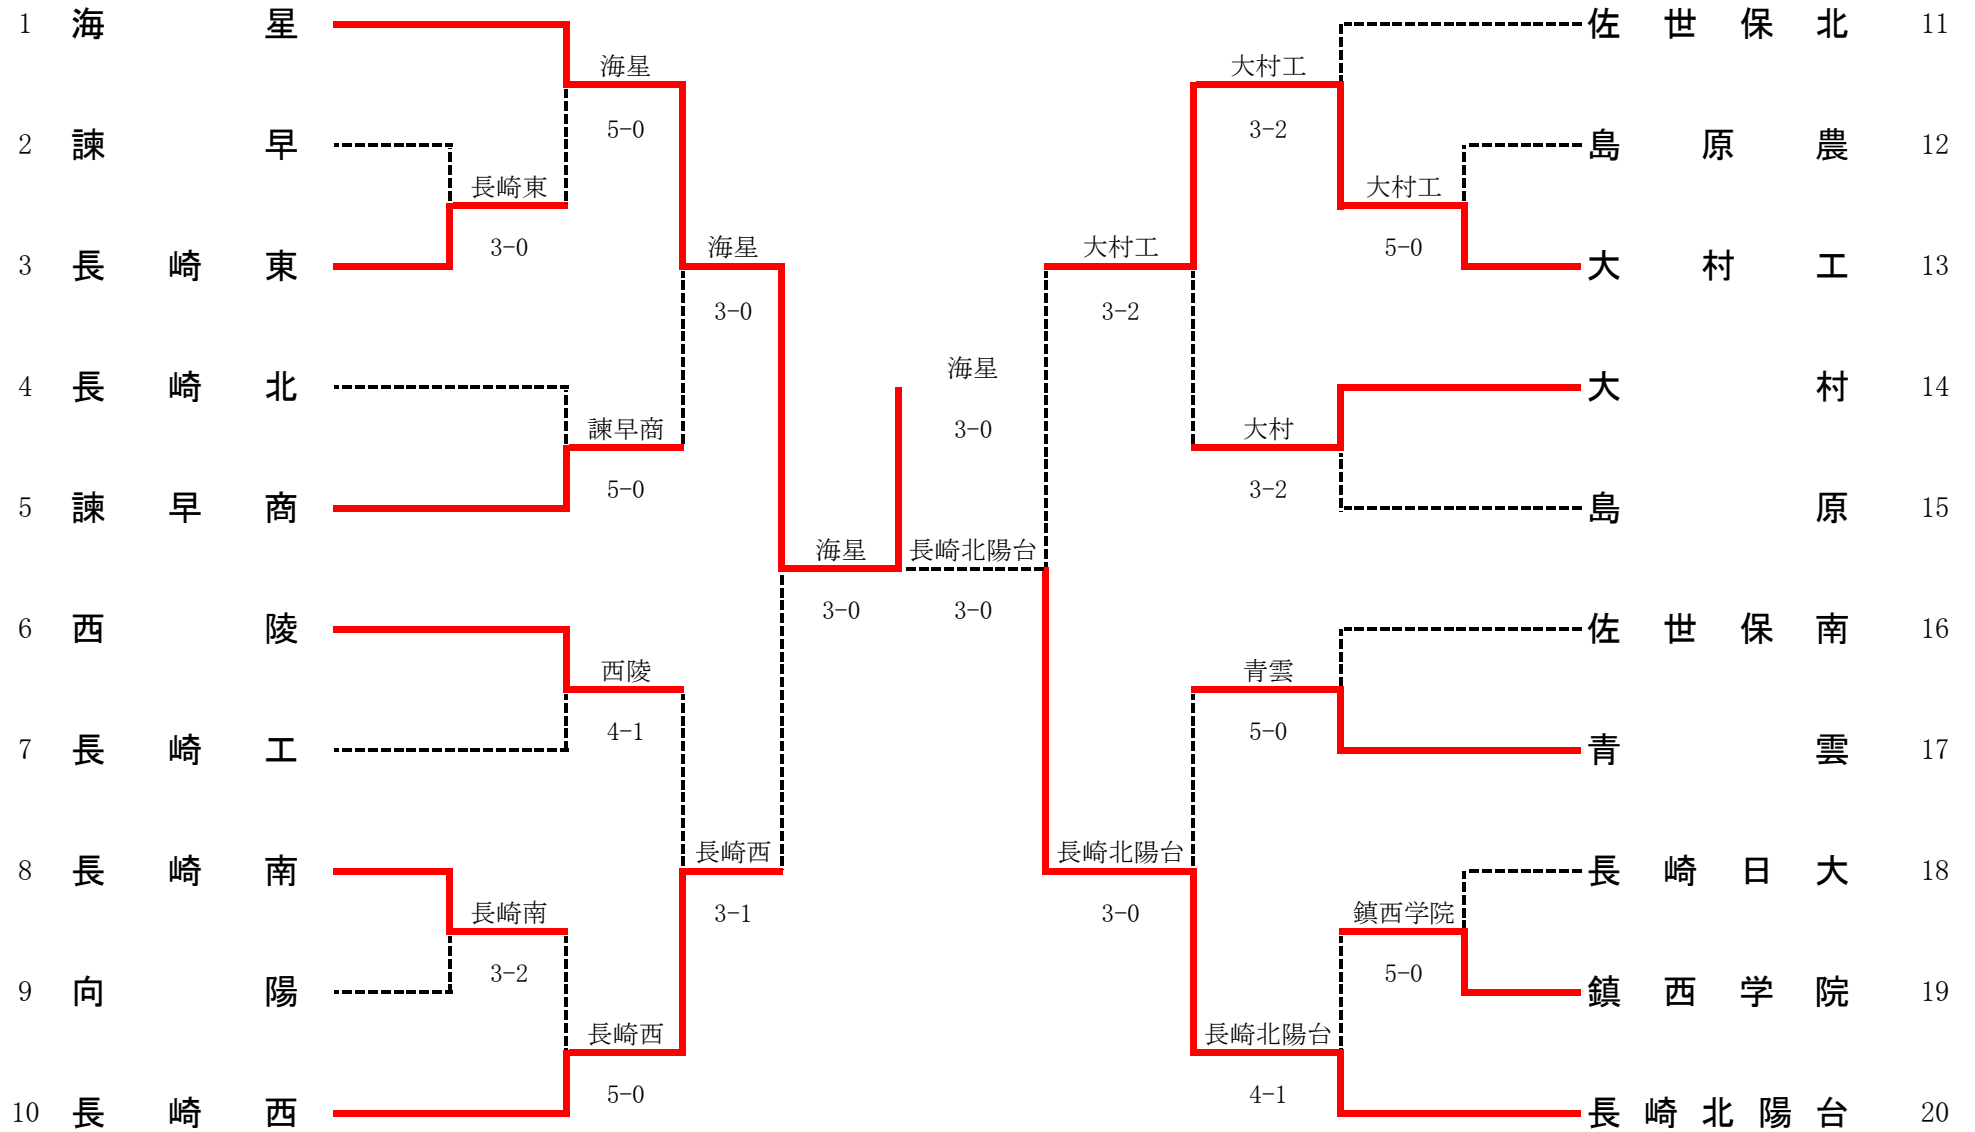

# 平成26年度 第37回全国選抜高等学校テニス長崎県大会 男子団体

|            |          |                   |        |                  |          |
|------------|----------|-------------------|--------|------------------|----------|
| <b>1R1</b> | <b>3</b> | <b>長崎東</b>        | 3-2    | <b>諫早</b>        | <b>2</b> |
| S1         |          | 竹馬 大智①            | 6-7(6) | 吉岡 慎太郎②          |          |
| D1         |          | 大久保 藍雅①<br>小林 昌平② | 4-6    | 古川 伊織②<br>中路 仁也② |          |
| S2         |          | 平戸 大悟②            | 6-2    | 小柳 尚貴①           |          |
| D2         |          | 宮崎 祐典②<br>林 雅宏②   | 6-4    | 小川 航汰②<br>吉次 泰史① |          |
| S3         |          | 片岡 大翼②            | 6-3    | 白水 広人①           |          |