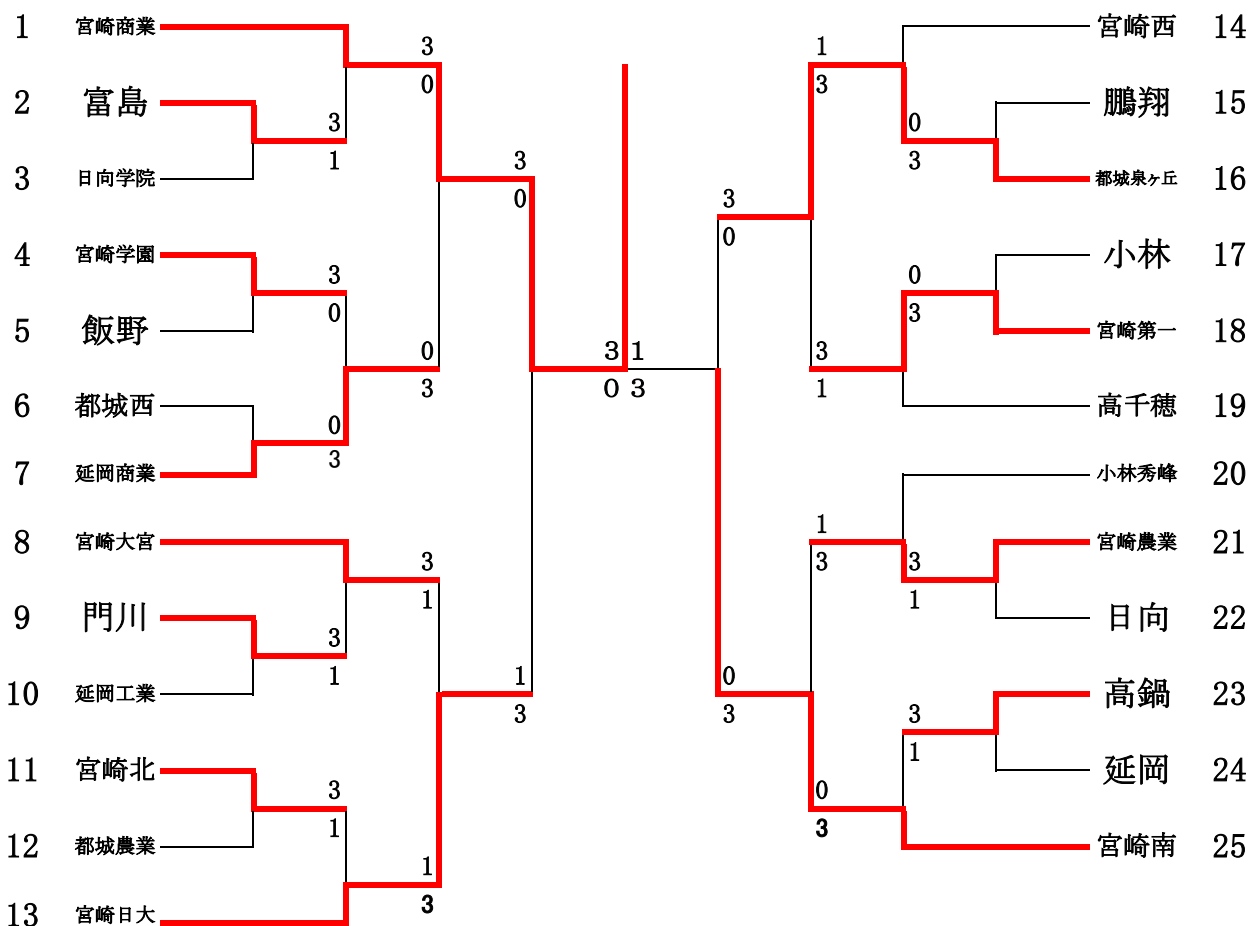

第46回 宮崎県新人大会テニス競技(兼九州選抜大会予選)

優勝 3位 宮崎日大 都城泉ヶ丘 2位 4位 佐土原 宮崎西

男子団体戦

	学校名・選手名	結果	学校名・選手名
	宮崎日大	3-1	佐土原
S1	西村 大誠	4-6	甲斐 啓輔
D1	畑中・本田	8-2	今井・林
S2	小泉 亮太	8-3	北林 亜斗夢
D2	児玉・岡村	3-8	木本・小八重
S3	本田 貴大	8-1	清武 照平

[3位決定戦]

	学校名・選手名	結果	学校名・選手名
	都城泉ヶ丘	3-1	宮崎西
S1	松元 亮	8-4	長澤 浩志
D1	下沖・荒武	1-8	竹之内・田永
S2	豊國 想太	8-4	宮本 周作
D2	江藤・瀬戸山	8-5	児玉・西田
S3	尾前 勇向	6-1	青山 晃大

[2位決定戦]

	学校名・選手名	結果	学校名・選手名
	都城泉ヶ丘	0-4	佐土原
S1	松元 亮	3-8	甲斐 啓輔
D1	荒武・下沖	1-8	林・清武
S2	豊國 想太	4-8	北林 亜斗夢
D2	尾前・江藤	5-5	木本・小八重
S3	瀬戸山 敬太	1-8	今井 勇貴

第46回 宮崎県新人大会テニス競技(兼九州選抜大会予選)

優勝
3位

宮崎商業
宮崎日大

2位
4位

宮崎南
都城泉ヶ丘

女子団体戦

	学校名・選手名	結果	学校名・選手名
	宮崎商業	3-0	宮崎南
S1	東 美月	6-2	前原 茉彩
D1	諫山・徳永	8-0	福留・柴
S2	高橋 もも	8-0	南里 綾香
D2	猪野・戸高	6-1	西田・中武
S3	浅見 真帆	8-0	黒木 日菜子

[3位決定戦]

	学校名・選手名	結果	学校名・選手名
	宮崎日大	3-2	都城泉ヶ丘
S1	竹之内 咲紀	8-0	新地 海生
D1	西野・高見	0-8	楠元・入江
S2	寺田 愛実	8-4	中原 杏望
D2	森下・木下	0-8	池田・菅嶋
S3	渡辺 空蓮	8-6	中原 美里