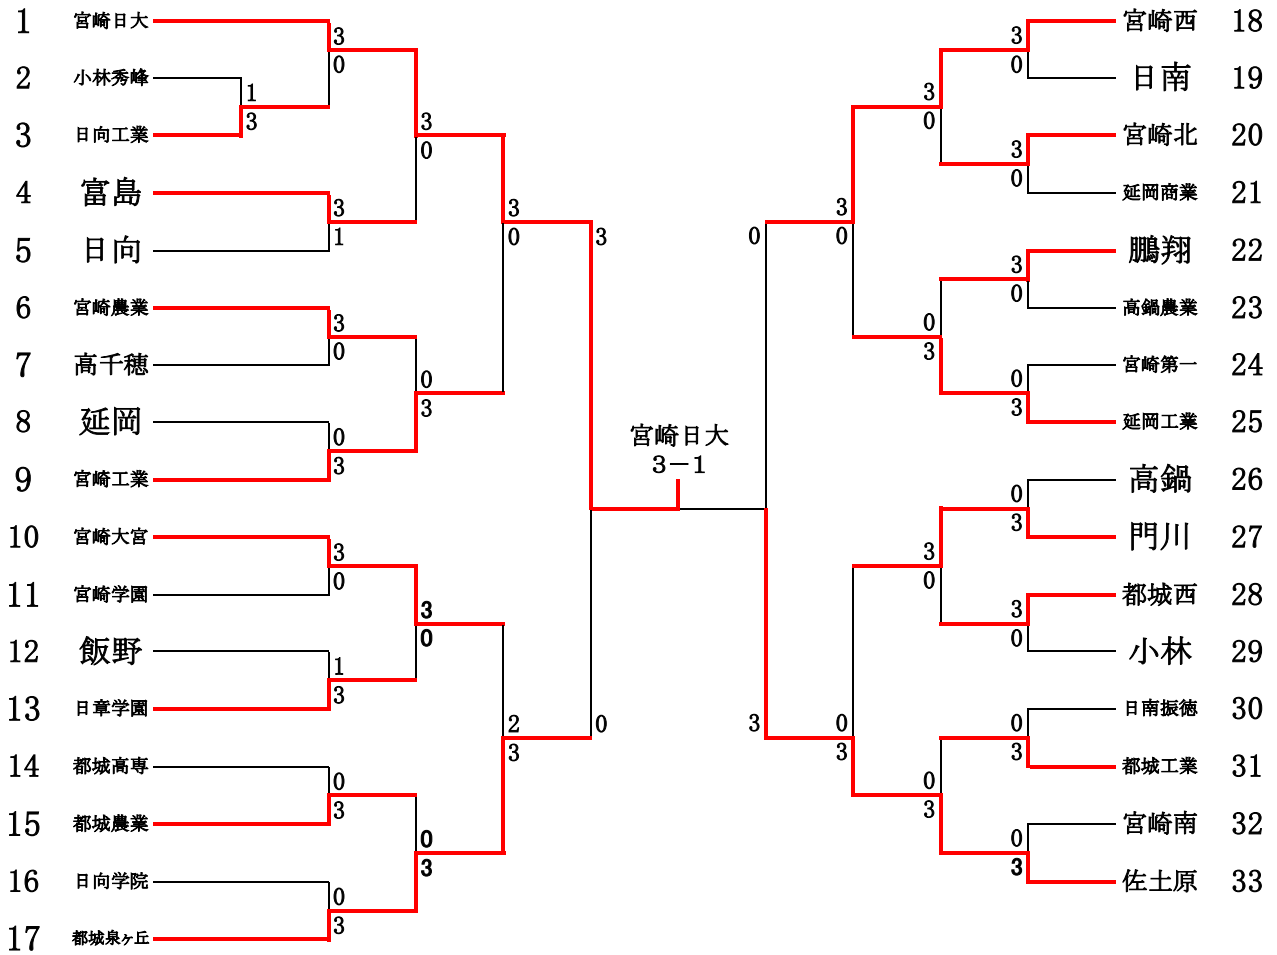

第46回 宮崎県新人大会テニス競技(兼九州選抜大会予選)

優勝 3位 宮崎日大 都城泉ヶ丘 2位 4位 佐土原 宮崎西

男子団体戦

	学校名・選手名	結果	学校名・選手名
	宮崎日大	3-1	佐土原
S1	西村 大誠	4-6	甲斐 啓輔
D1	畑中・本田	8-2	今井・林
S2	小泉 亮太	8-3	北林 亜斗夢
D2	児玉・岡村	3-8	木本・小八重
S3	本田 貴大	8-1	清武 照平

[3位決定戦]

	学校名・選手名	結果	学校名・選手名
	都城泉ヶ丘	3-1	宮崎西
S1	松元 亮	8-4	長澤 浩志
D1	下沖・荒武	1-8	竹之内・田永
S2	豊國 想太	8-4	宮本 周作
D2	江藤・瀬戸山	8-5	児玉・西田
S3	尾前 勇向	6-1	青山 晃大

[2位決定戦]

	学校名・選手名	結果	学校名・選手名
	都城泉ヶ丘	0-4	佐土原
S1	松元 亮	3-8	甲斐 啓輔
D1	荒武・下沖	1-8	林・清武
S2	豊國 想太	4-8	北林 亜斗夢
D2	尾前・江藤	5-5	木本・小八重
S3	瀬戸山 敬太	1-8	今井 勇貴

第46回 宮崎県新人大会テニス競技(兼九州選抜大会予選)

優勝
3位

宮崎商業
宮崎日大

2位
4位

宮崎南
都城泉ヶ丘

女子団体戦