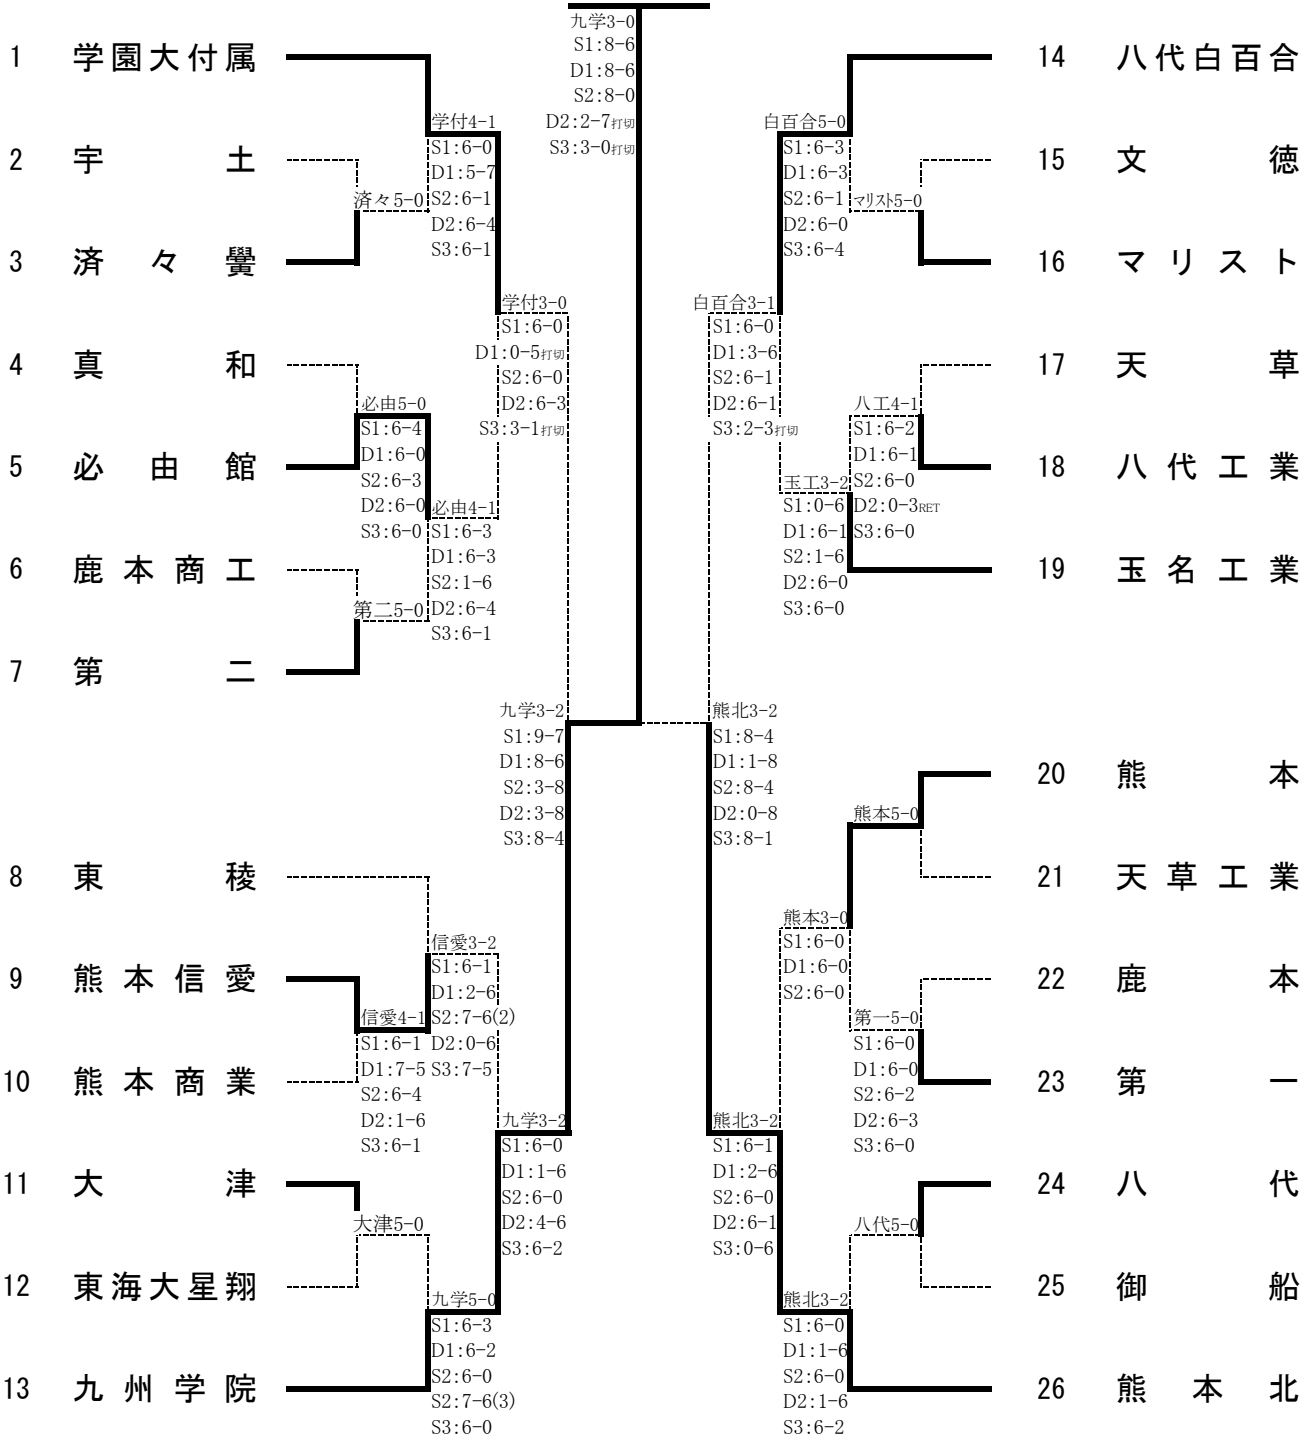

第37回全国選抜高校テニス九州地区大会熊本県予選大会

男子団体戦

[シード順]

- ①第 二
- ②熊本工業
- ③学園大付属
- ④文 徳
- ⑤熊 本
- ⑥熊 本 北
- ⑦第 一
- ⑧玉 名

準決勝																
1	第二	3-2	熊本	10	決勝	1	第二	3-2	熊本工業	37	2決	37	熊本工業	3-2	熊本	10
S1	松本 健友 ②	9-8 (4)	村中 瑞旗 ②		S1	松本 健友 ②	3-8	吉川 輝良 ②		S1	吉川 輝良 ②	8-2	山崎 泰史 ②			
D1	宇佐美太智 ② 中村 和樹 ①	6-8	山崎 泰史 ② 古城 優也 ①		D1	宇佐美太智 ② 中村 和樹 ①	8-2	森口 奨太 ② 林 凌雅 ②		D1	林 凌雅 ② 竹下三四郎 ①	2-8	岡畑 輝 ① 古城 優也 ①			
S2	木村 孝輝 ①	8-1	岡畑 輝 ①		S2	木村 孝輝 ①	8-1	竹下三四郎 ①		S2	上野 将輝 ①	5-8	村中 瑞旗 ②			
D2	伊東 智章 ② 工藤 祐誠 ②	2-8	庭野 悠汰 ② 橋口 聡志 ②		D2	伊東 智章 ② 工藤 祐誠 ②	3-8	上野 将輝 ① 有働 崇都 ②		D2	入江 健太 ② 有働 崇都 ②	8-4	庭野 悠汰 ② 橋口 聡志 ②			
S3	木下 啓也 ②	8-5	大川内健将 ②		S3	木下 啓也 ②	8-6	小西 翔大 ②		S3	森口 奨太 ②	8-1	大川内健将 ②			

準決勝				3決				
37	熊本工業	3-1	熊本北	10	熊本	3-1	熊本北	28
S1	吉川 輝良 ②	8-4	中嶋 峻大 ①	S1	村中 瑞旗 ②	7-9	中嶋 峻大 ①	
D1	林 凌雅 ② 有働 崇都 ②	8-4	米山 裕貴 ① 飯田 有紀 ①	D1	山崎 泰史 ② 古城 優也 ①	9-7	中山 和浩 ① 米山 裕貴 ①	
S2	上野 将輝 ①	5-8	中山 和浩 ①	S2	岡畑 輝 ①	8-0	大田黒 涉 ②	
D2	竹下三四郎 ① 小西 翔大 ②	8-5	西川 旭 ② 大石 将輝 ②	D2	庭野 悠汰 ② 橋口 聡志 ②	8-2	西川 旭 ② 大石 将輝 ②	
S3	森口 奨太 ②	5-5 打切	堀川 貴丞 ②	S3	大川内健将 ②	0-3 打切	堀川 貴丞 ②	

第37回全国選抜高校テニス九州地区大会熊本県予選大会

□ 女子団体戦

九州学院(初優勝)

学園大付属

八代白百合

白百合3-2
3位決定戦
S1:9-7
D1:8-1
S2:0-8
D2:8-6
S3:1-8

優勝

準優勝