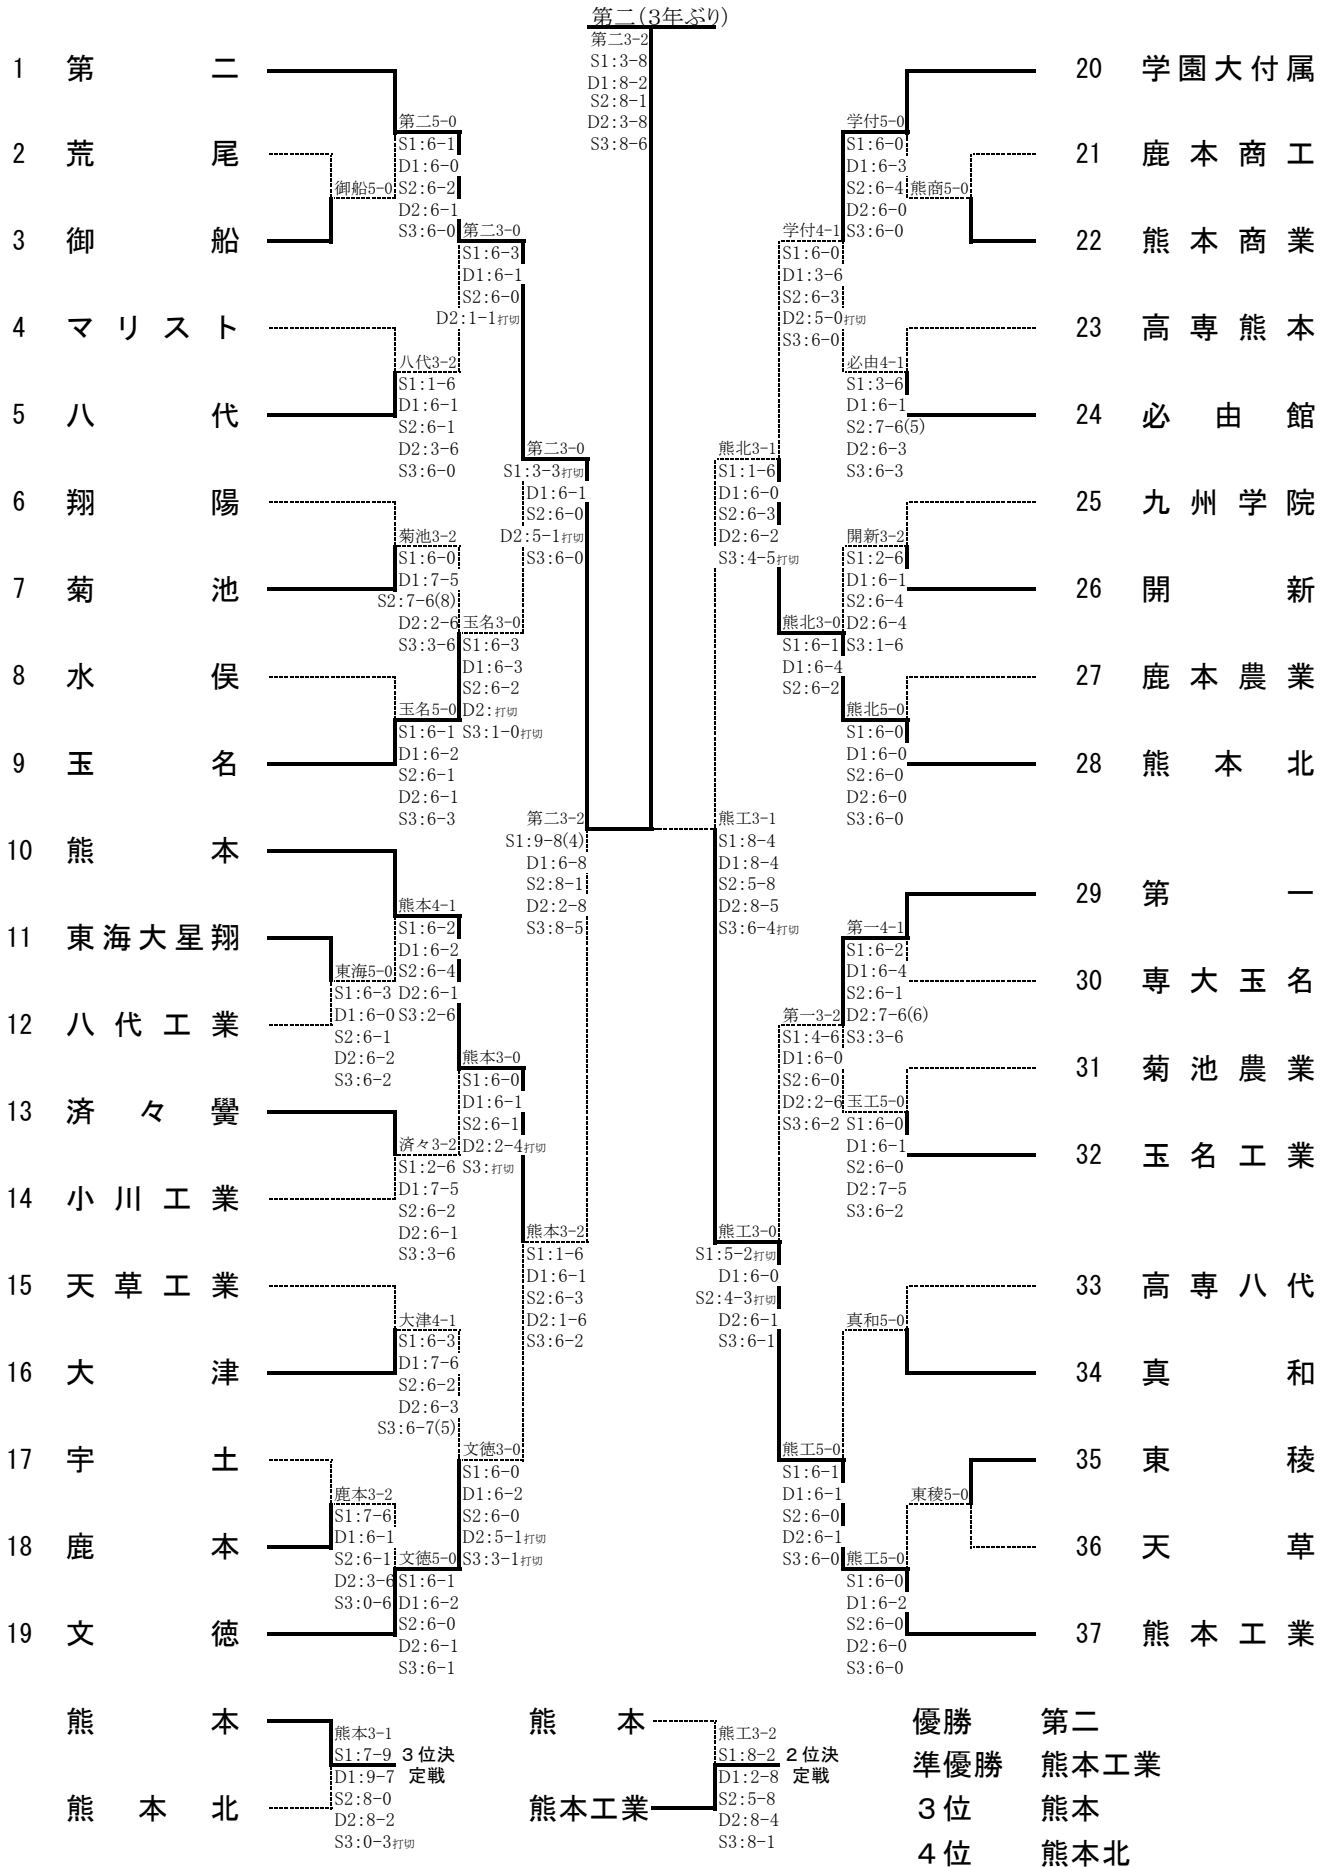

第37回全国選抜高校テニス九州地区大会熊本県予選大会

男子団体戦

[シード順]

- ①第 二
- ②熊本工業
- ③学園大付属
- ④文 徳
- ⑤熊 本
- ⑥熊 本 北
- ⑦第 一
- ⑧玉 名

準決勝																
1	第二	3-2	熊本	10	決勝	1	第二	3-2	熊本工業	37	2決	37	熊本工業	3-2	熊本	10
S1	松本 健友 ②	9-8 (4)	村中 瑞旗 ②		S1	松本 健友 ②	3-8	吉川 輝良 ②		S1	吉川 輝良 ②	8-2	山崎 泰史 ②			
D1	宇佐美太智 ② 中村 和樹 ①	6-8	山崎 泰史 ② 古城 優也 ①		D1	宇佐美太智 ② 中村 和樹 ①	8-2	森口 奨太 ② 林 凌雅 ②		D1	林 凌雅 ② 竹下三四郎 ①	2-8	岡畑 輝 ① 古城 優也 ①			
S2	木村 孝輝 ①	8-1	岡畑 輝 ①		S2	木村 孝輝 ①	8-1	竹下三四郎 ①		S2	上野 将輝 ①	5-8	村中 瑞旗 ②			
D2	伊東 智章 ② 工藤 祐誠 ②	2-8	庭野 悠汰 ② 橋口 聡志 ②		D2	伊東 智章 ② 工藤 祐誠 ②	3-8	上野 将輝 ① 有働 崇都 ②		D2	入江 健太 ② 有働 崇都 ②	8-4	庭野 悠汰 ② 橋口 聡志 ②			
S3	木下 啓也 ②	8-5	大川内健将 ②		S3	木下 啓也 ②	8-6	小西 翔大 ②		S3	森口 奨太 ②	8-1	大川内健将 ②			

準決勝				3決				
37	熊本工業	3-1	熊本北	10	熊本	3-1	熊本北	28
S1	吉川 輝良 ②	8-4	中嶋 峻大 ①	S1	村中 瑞旗 ②	7-9	中嶋 峻大 ①	
D1	林 凌雅 ② 有働 崇都 ②	8-4	米山 裕貴 ① 飯田 有紀 ①	D1	山崎 泰史 ② 古城 優也 ①	9-7	中山 和浩 ① 米山 裕貴 ①	
S2	上野 将輝 ①	5-8	中山 和浩 ①	S2	岡畑 輝 ①	8-0	大田黒 涉 ②	
D2	竹下三四郎 ① 小西 翔大 ②	8-5	西川 旭 ② 大石 将輝 ②	D2	庭野 悠汰 ② 橋口 聡志 ②	8-2	西川 旭 ② 大石 将輝 ②	
S3	森口 奨太 ②	5-5 打切	堀川 貴丞 ②	S3	大川内健将 ②	0-3 打切	堀川 貴丞 ②	

第37回全国選抜高校テニス九州地区大会熊本県予選大会

□ 女子団体戦

九州学院(初優勝)

学園大付属

八代白百合

白百合3-2
3位決定戦
S1:9-7
D1:8-1
S2:0-8
D2:8-6
S3:1-8

優勝

準優勝