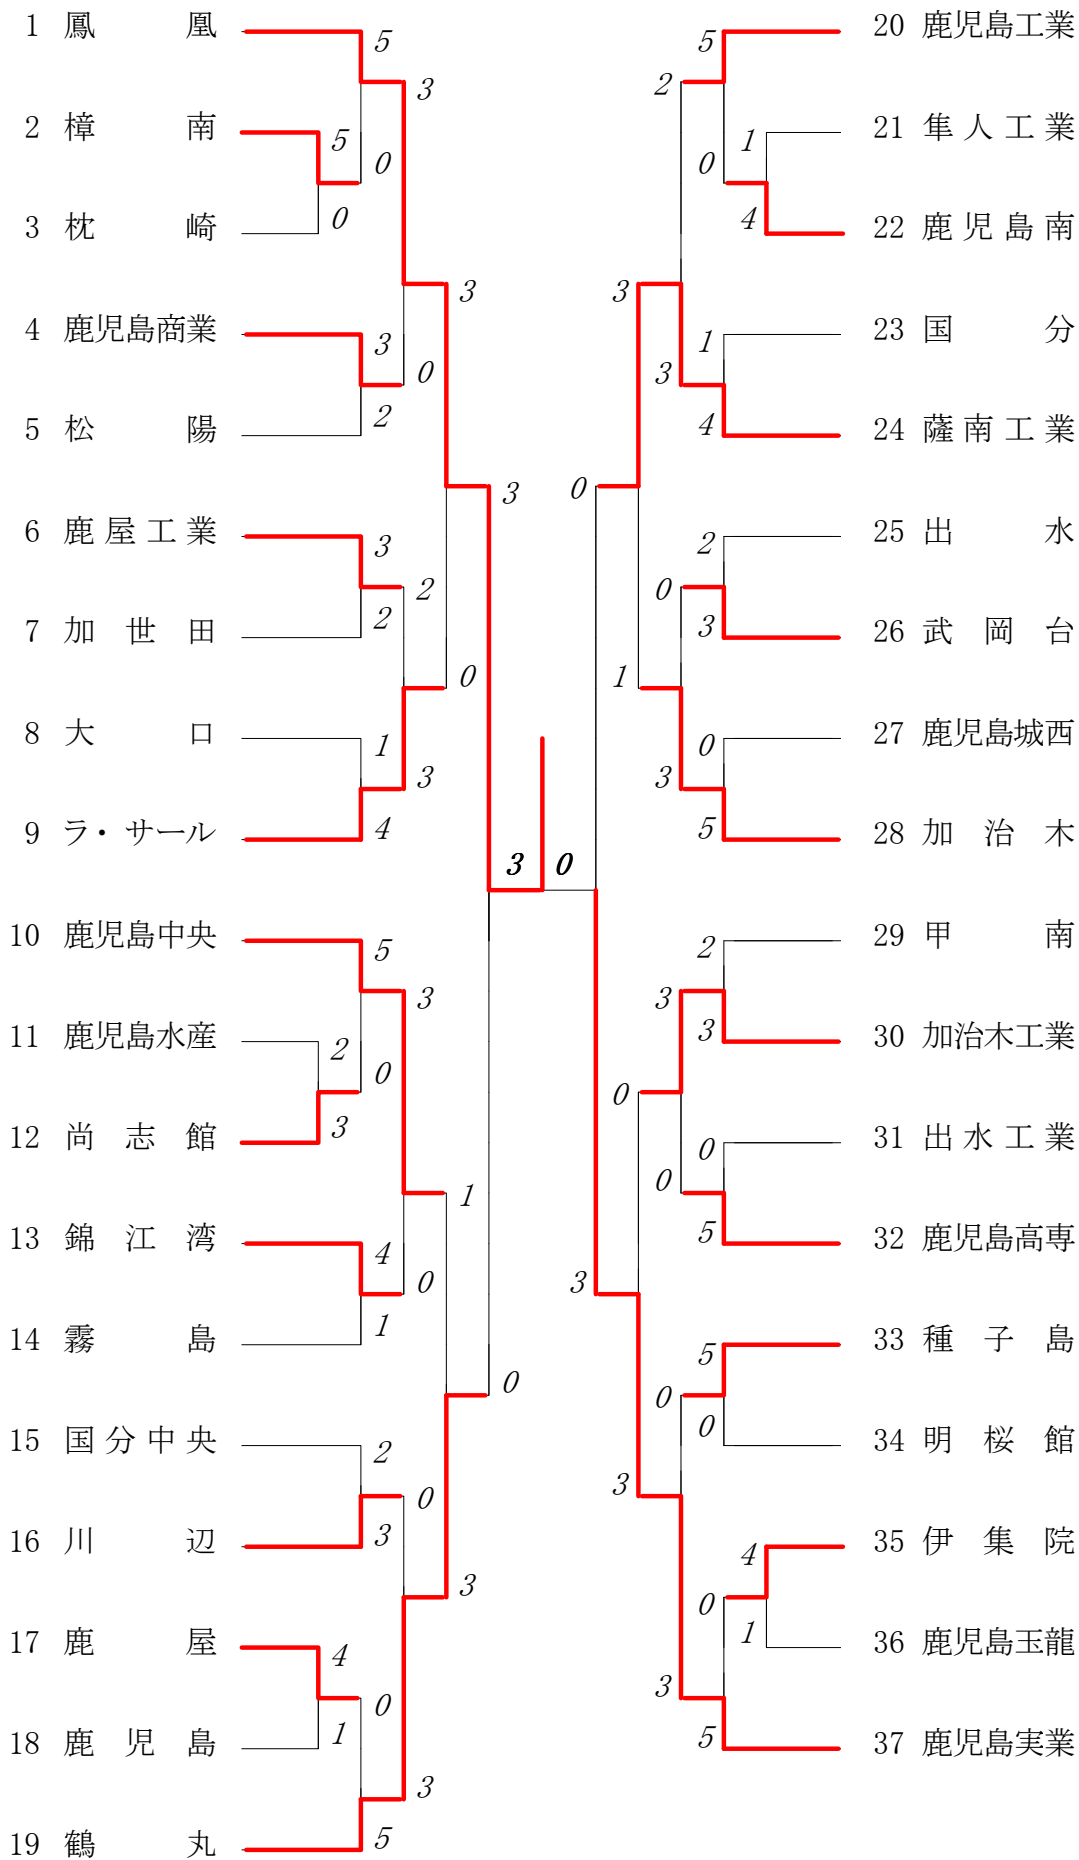

2014年度 新人戦 団体:男子 :テニス

2014年度 テニス新人戦：男子

回戦	試合No.	勝者チーム名	スコア		敗者チーム名	
準 決 勝	34	鳳凰	3 — 0		鶴丸	
	1	単	井上諒風(2)	1	8 — 1 0	丸田悠生(2)
	2	複	宮崎陸太(1) 阿部直人(1)	1	7 — 1	安田斉弘(2) 有村友希(2)
	3	単	田中基(2)	1	8 — 1 0	出来浩晃(2)
	4	複	久保杏介(2) 神園?太(1)	1	5 — 3	川田一王(2) 吉村虹希(2)
	5	単	内倉鉄平(2)	1	8 — 0 0	帖佐智也(2)
準 決 勝	35	鹿児島実業	3 — 0		薩南工業	
	1	単	永里諒(2)	1	6 — 1	今村冠太(2)
	2	複	田代翔(1) 堀口来夢(1)	1	8 — 1 0	永留和真(2) 村崎飛鳥(2)
	3	単	辻泰一(2)	1	8 — 0 0	松村博(2)
	4	複	野村泰斗(2) 迫田幸大(2)	1	7 — 0	松元豪輝(2) 牧添瑠海(2)
	5	単	山本滢(1)	1	8 — 0 0	下之菌幸輝(2)
決 勝	36	鳳凰	3 — 0		鹿児島実業	
	1	単	井上諒風(2)	1	8 — 1 0	永里諒(2)
	2	複	宮崎陸太(1) 阿部直人(1)	1	8 — 3 0	田代翔(1) 堀口来夢(1)
	3	単	田中基(2)	1	1 — 7	辻泰一(2)
	4	複	久保杏介(2) 神園?太(1)	1	5 — 6	野村泰斗(2) 迫田幸大(2)
	5	単	内倉鉄平(2)	1	8 — 2 0	山本滢(1)

複・単に○印がついている場合は途中打ち切り

回戦	試合No.		勝者チーム名	スコア			敗者チーム名
3 位 決 定 戦	19		鶴丸高校	1-3			薩南工業高校
	1	単	丸田悠生	1	8-2	0	今村勘太
	2	複	安田斉弘	0	3-8	1	永留和真
			有村友希				村崎飛鳥
	3	単	出来治晃		6-6 打ち切り		松村博
	4	複	川田一王	0	5-8	1	松元豪輝
			吉村虹希				牧添瑠海
5	単	帖佐智也	0	1-8	1	大山大貴	

2014年度 新人戦 団体:女子 :テニス

## 2014年度 テニス新人戦：女子

回戦	試合No.	勝者チーム名	スコア		敗者チーム名	
準 決 勝	16	鳳凰	3 — 0		鹿児島中央	
	1	単	古賀千遥(2)	1	8 — 2 0	海老原汐音(2)
	2	複	翁長亜衣(1) 佐藤未侑(1)	1	8 — 2 0	仮屋萌々子(1) 東みく(1)
	3	単	英風紗(2)	1	8 — 5 0	矢崎真衣(1)
	4	複	八田まい子(2) 吉川季らら(1)		6 — 1	上野一愛(2) 東條里紗(2)
	5	単	中島鯉季(1)		3 — 0	川畑遼華(1)
準 決 勝	17	鹿児島純心女子	3 — 0		鹿児島実業	
	1	単	堤陽菜(2)	1	8 — 1 0	脇香菜子(2)
	2	複	永井優花(2) 富濱慈子(1)	1	8 — 4 0	阿野山碧依(2) 隈元帆南(2)
	3	単	芦浦里奈(2)	1	8 — 0 0	伊地知怜花(2)
	4	複	溝口史奈(1) 上水流愛音(2)		6 — 1	中島姫香(1) 藤野ひかり(1)
	5	単	御領原由貴(1)		4 — 0	谷口星菜(1)
決 勝	18	鳳凰	3 — 1		鹿児島純心女子	
	1	単	古賀千遥(2)	1	8 — 2 0	堤陽菜(2)
	2	複	英風紗(2) 佐藤未侑(1)	1	8 — 6 0	永井優花(2) 富濱慈子(1)
	3	単	八田まい子(2)	0	3 — 8 1	芦浦里奈(2)
	4	複	翁長亜衣(1) 吉川季らら(1)	1	8 — 1 0	溝口史奈(1) 上水流愛音(2)
	5	単	中島鯉季(1)		3 — 2	御領原由貴(1)