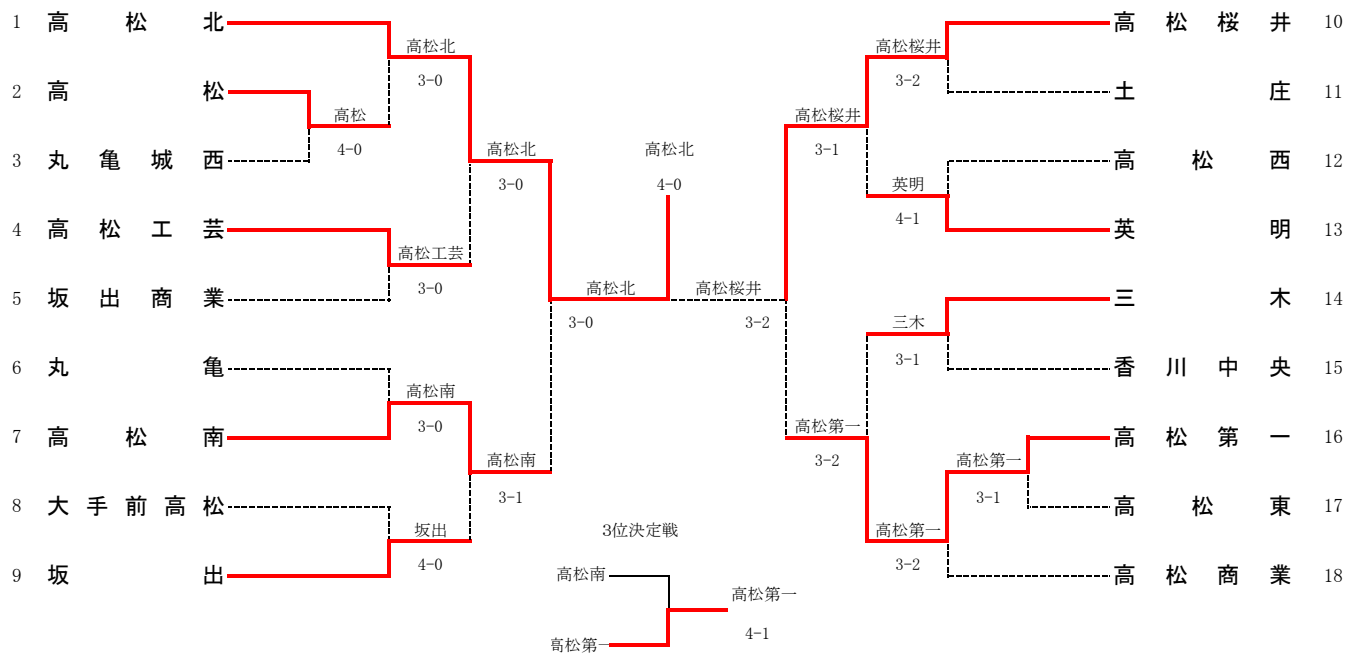

第37回全国高等学校選抜テニス大会香川県予選

平成26年10月25日・26日
香川県総合運動公園

男子団体戦

女子団体戦

男子対戦表

1R1	2	志度	3-2	高松南	3
S1		渡辺 駿介②	5-7	三好 啓太②	
D1		林 勇希②	6-1	低田 啓輔②	
S2		脇坂 俊希②	2-6	天雲 海斗②	
D2		朝田 桐伍②	6-1	信原志寿斗②	
S3		村山 健太②	6-4	井上 正登②	
D3		石田 勇登②	6-4	岡 雅人①	
S3		山神 直哉②		藤川 樹②	

2R1	1	坂出	3-0	志度	2
S1		亀井 直人②	6-1	林 勇希②	
D1		下田代拓巳②	6-1	渡辺 駿介②	
S2		島田 吉久②	6-0	石田 勇登②	
D2		横田 遼②	4-1(打切)	脇坂 俊希②	
S3		永井 和都②	3-3(打切)	朝田 桐伍②	
D3		福家 雅人②		村山 健太②	
S3		新居 良②		山神 直哉②	

3R1	1	坂出	3-0	高松桜井	6
S1		亀井 直人②	6-2	土居 佳輝①	
D1		下田代拓巳②	6-1	小比賀春哉②	
S2		島田 吉久②	5-3(打切)	鶴野 和喜②	
D2		横田 遼②	6-2	横田 大知②	
S3		永井 和都②		西山 知宏②	
D3		福家 雅人②		上原 諒①	
S3		新居 良②		楠山 涼介②	