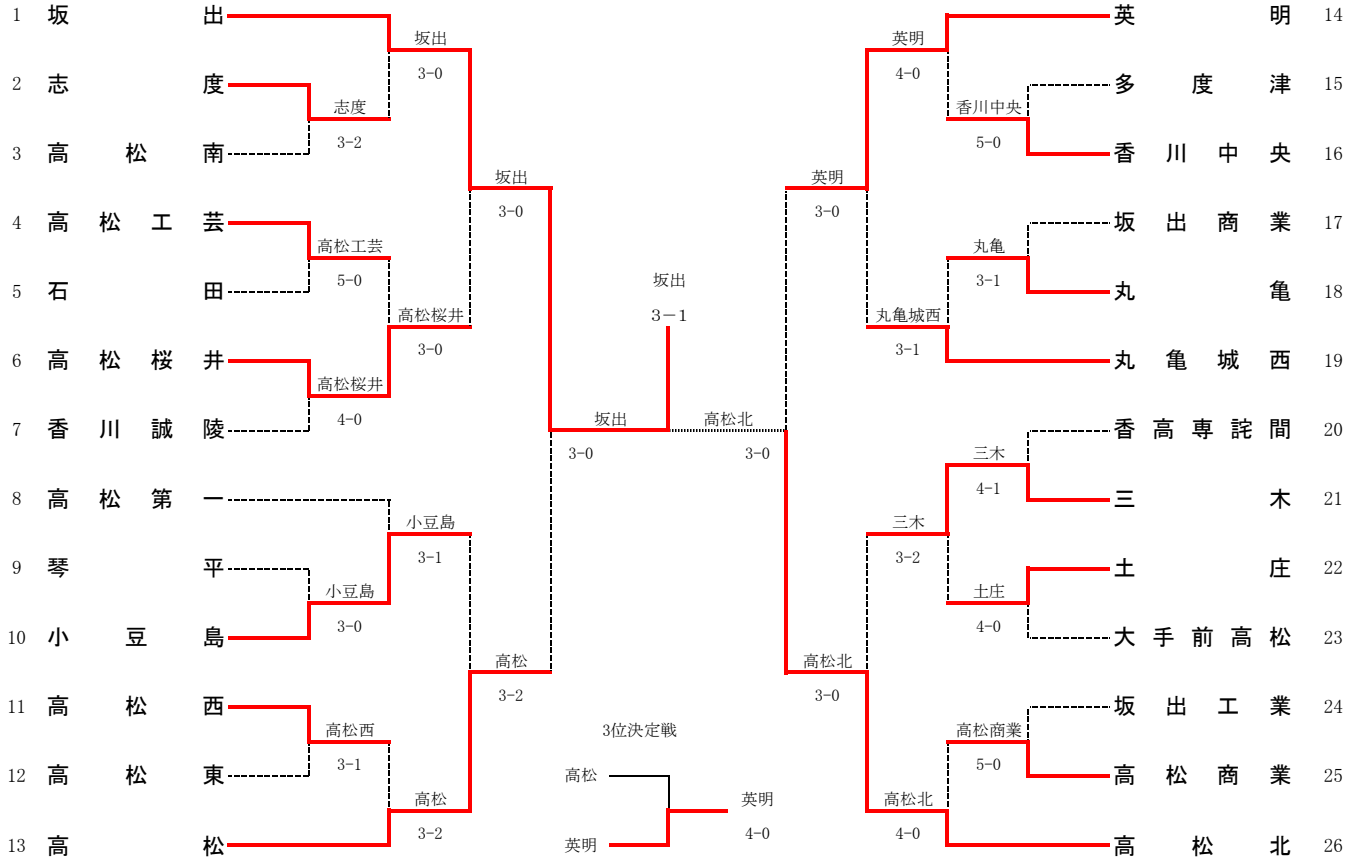

第37回全国高等学校選抜テニス大会香川県予選

平成26年10月25日・26日
香川県総合運動公園

男子団体戦

女子団体戦

男子対戦表

1R1	2	志度	3-2	高松南	3
S1		渡辺 駿介②	5-7	三好 啓太②	
D1		林 勇希②	6-1	低田 啓輔②	
S2		脇坂 俊希②	2-6	天雲 海斗②	
D2		朝田 桐伍②	6-1	信原志寿斗②	
S3		村山 健太②	6-4	井上 正登②	
D3		石田 勇登②	6-4	岡 雅人①	
S3		山神 直哉②		藤川 樹②	

2R1	1	坂出	3-0	志度	2
S1		亀井 直人②	6-1	林 勇希②	
D1		下田代拓巳②	6-1	渡辺 駿介②	
S2		島田 吉久②	6-0	石田 勇登②	
D2		横田 遼②	4-1(打切)	脇坂 俊希②	
S3		永井 和都②	3-3(打切)	朝田 桐伍②	
D3		福家 雅人②		村山 健太②	
S3		新居 良②		山神 直哉②	

3R1	1	坂出	3-0	高松桜井	6
S1		亀井 直人②	6-2	土居 佳輝①	
D1		下田代拓巳②	6-1	小比賀春哉②	
S2		島田 吉久②	5-3(打切)	鶴野 和喜②	
D2		横田 遼②	6-2	横田 大知②	
S3		永井 和都②		西山 知宏②	
D3		福家 雅人②		上原 諒①	
S3		新居 良②		楠山 涼介②	