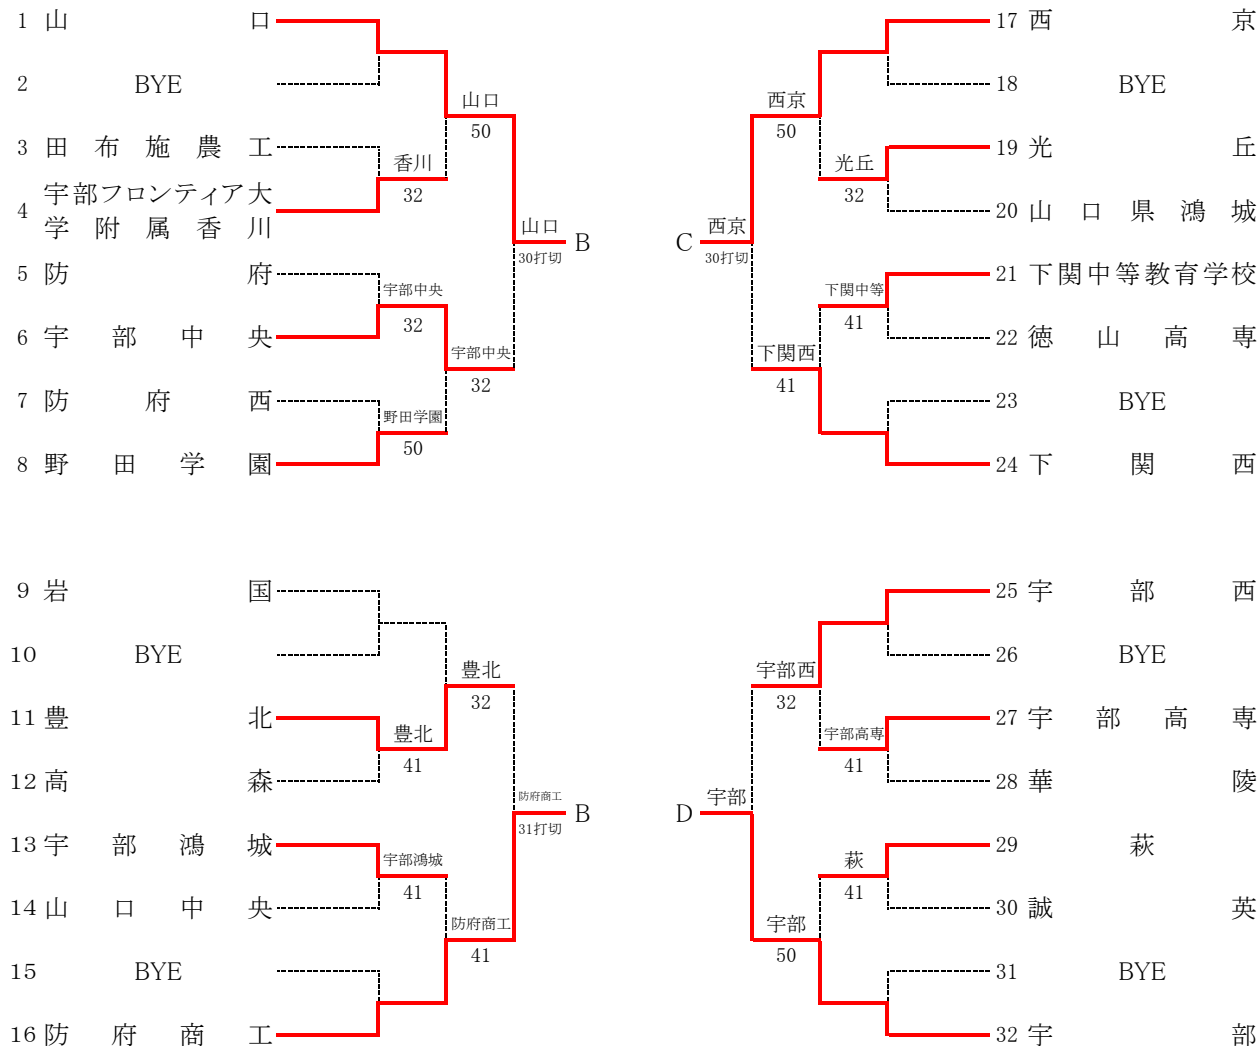

【男子】

決勝リーグ	A 山 口	B 防府商工	C 西 京	D 宇 部	勝敗	全得ポイント	全得セット率	全得ゲーム率	順位
A 山 口		⑤-0 S1 ②0 D1 ②0 S2 ②0 D2 ②0 S3 ②0	⑤-0 S1 ②0 D1 ②0 S2 ②0 D2 ②1 S3 ②0	③-0 S1 ②0 D1 10打切 S2 ②0 D2 ②0 S3 10打切	3-0				1
B 防 府 商 工	0-⑤ S1 0② D1 0② S2 0② D2 0② S3 0②		2-③ S1 0② D1 ②0 S2 1② D2 ②0 S3 0②	1-④ S1 0② D1 0② S2 0② D2 ②0 S3 0②	0-3				4
C 西 京	0-⑤ S1 0② D1 0② S2 0② D2 1② S3 0②	③-2 S1 ②0 D1 0② S2 ②1 D2 0② S3 ②0		1-④ S1 ②0 D1 0② S2 0② D2 1② S3 0②	1-2				3
D 宇 部	0-③ S1 0② D1 01打切 S2 0② D2 0② S3 01打切	④-1 S1 ②0 D1 ②0 S2 ②0 D2 0② S3 ②0	④-1 S1 0② D1 ②0 S2 ②0 D2 ②1 S3 ②0		2-1				2

Aトーナメント

平成26年度山口県体育大会テニス競技高校の部(団体)兼第37回全国選抜高校テニス大会山口県予選

(H26.10/25~10/27 山口維新百年記念公園テニス場)

【男子トーナメント】

1R

3	田布施農工	2③	4	香川
S1	熊野 勇輝 2	3⑥	S1	松尾 直紀 2
D1	野村 拓海 1 酒井 大貴 1	⑥3	D1	中川 翔太 1 野村 英勢 1
S2	古賀 伍 2	2⑥	S2	矢幡 和樹 ②
D2	大濱 優仁 2 新井 亮祐 2	2⑥	D2	藤本 新 1 山崎 大輝 1
S3	藤田屋早斗 1	⑥1	S3	下村 謙信 1