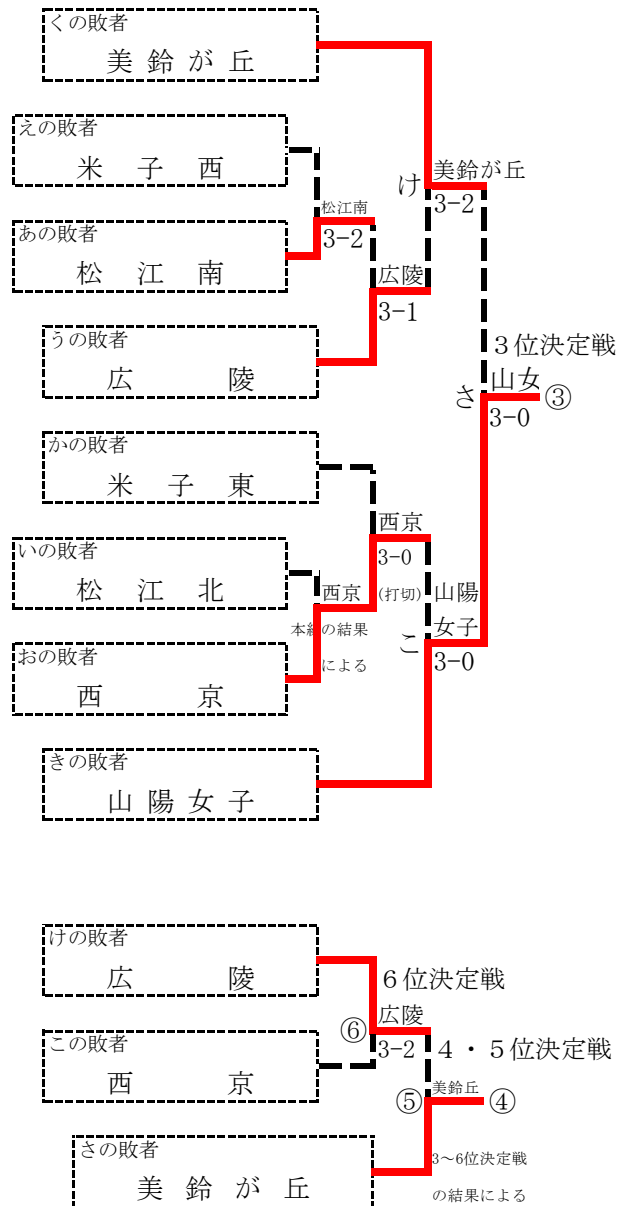

1回戦 (あ)

鳥取西	0-5	山口
田中	3-6	大平
嶋田		重富
加藤	0-6	川内
山本		河原
網川	0-6	木本
平木	0-6	井上
西村	0-6	内田

1回戦 (い)

宇部	0-5	関西
溝岡	0-6	高木
竹田		松下
井上	0-6	小松原
谷村		國寄
大庭	2-6	榊原
塚本	0-6	西岡
岸田	0-6	松本

3～6位決定戦の

3位決定戦 (さ)

修道	0-3	関西
福島	0-6	高木
佐藤		松下
下谷	1-1	小松原
佐々木	打切	國寄
今井	6-7	榊原
宗近	1-6	西岡
米澤	-	松本
山口	3-2	山口
高木	6-2	大平
松下		重富
小松原	1-6	川内
國寄		河原
榊原	2-6	木本
西岡	7-6	井上
松本	6-1	内田

益田 3-2 鳥取西

齋藤	6-2	嶋田
長岡		田中
大島	6-1	小谷
壽田		田村
富岡	2-6	網川
久城	6-3	平木
福原	RET	西村

宇部 0-5 関西

本戦の結果による		
----------	--	--

コンソレーション

	-	
	-	
	-	
	-	
	-	
	-	

第37回全国選抜高校テニス大会中国地区大会 (H26.11/15,16 山口 宇部マテ”フレッセラ”)

女子本戦トーナメント ◎・・・3セットマッチ

3～6位決定戦

注) 3～6位決定戦において、本戦トーナメントと同じ対戦は行わず、本戦トーナメントの結果通りとする。
①～⑥位は順位です。

組合せの決定方法

(1) 第1～3シードを各県の1位校から決定する。

	第1シードA	第2シードB	第3シードC	DまたはE
女子	山口	広島	岡山	島根または鳥取

(2) 残りの7校は、2ブロックに分けて監督会議時にフリー抽選する。

D県の1位校、E県の1位校、B県の2位校、C県の2位校が、組合せの2～5番を抽選する。