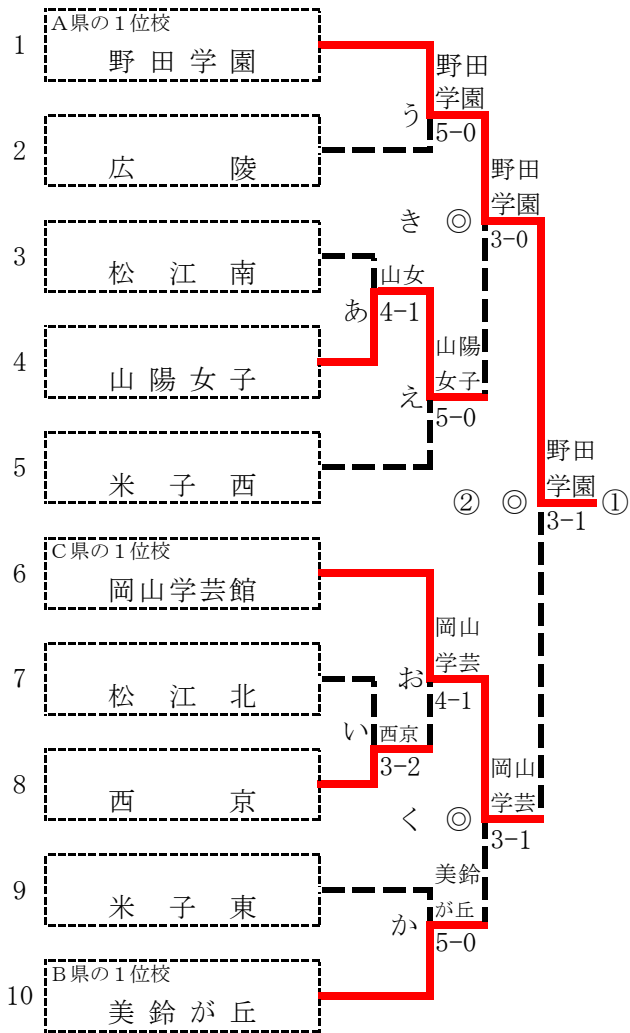

1回戦 (あ)

鳥取西	0-5	山口
田中	3-6	大平
嶋田		重富
加藤	0-6	川内
山本		河原
網川	0-6	木本
平木	0-6	井上
西村	0-6	内田

1回戦 (い)

宇部	0-5	関西
溝岡	0-6	高木
竹田		松下
井上	0-6	小松原
谷村		國寄
大庭	2-6	榊原
塚本	0-6	西岡
岸田	0-6	松本

3～6位決定戦の

3位決定戦 (さ)

修道	0-3	関西
福島	0-6	高木
佐藤		松下
下谷	1-1	小松原
佐々木	打切	國寄
今井	6-7	榊原
宗近	1-6	西岡
米澤	-	松本
山口	3-2	山口
高木	6-2	大平
松下		重富
小松原	1-6	川内
國寄		河原
榊原	2-6	木本
西岡	7-6	井上
松本	6-1	内田

益田 3-2 鳥取西

齋藤	6-2	嶋田
長岡		田中
大島	6-1	小谷
壽田		田村
富岡	2-6	網川
久城	6-3	平木
福原	RET	西村

宇部 0-5 関西

本戦の結果による		
----------	--	--

コンソレーション

	-	
	-	
	-	
	-	
	-	
	-	

第37回全国選抜高校テニス大会中国地区大会 (H26.11/15,16 山口 宇部マテ”フレッセラ”)

女子本戦トーナメント ◎・・・3セットマッチ

3～6位決定戦

注) 3～6位決定戦において、本戦トーナメントと同じ対戦は行わず、本戦トーナメントの結果通りとする。
①～⑥位は順位です。

組合せの決定方法

(1) 第1～3シードを各県の1位校から決定する。

	第1シードA	第2シードB	第3シードC	DまたはE
女子	山口	広島	岡山	島根または鳥取

(2) 残りの7校は、2ブロックに分けて監督会議時にフリー抽選する。

D県の1位校、E県の1位校、B県の2位校、C県の2位校が、組合せの2～5番を抽選する。