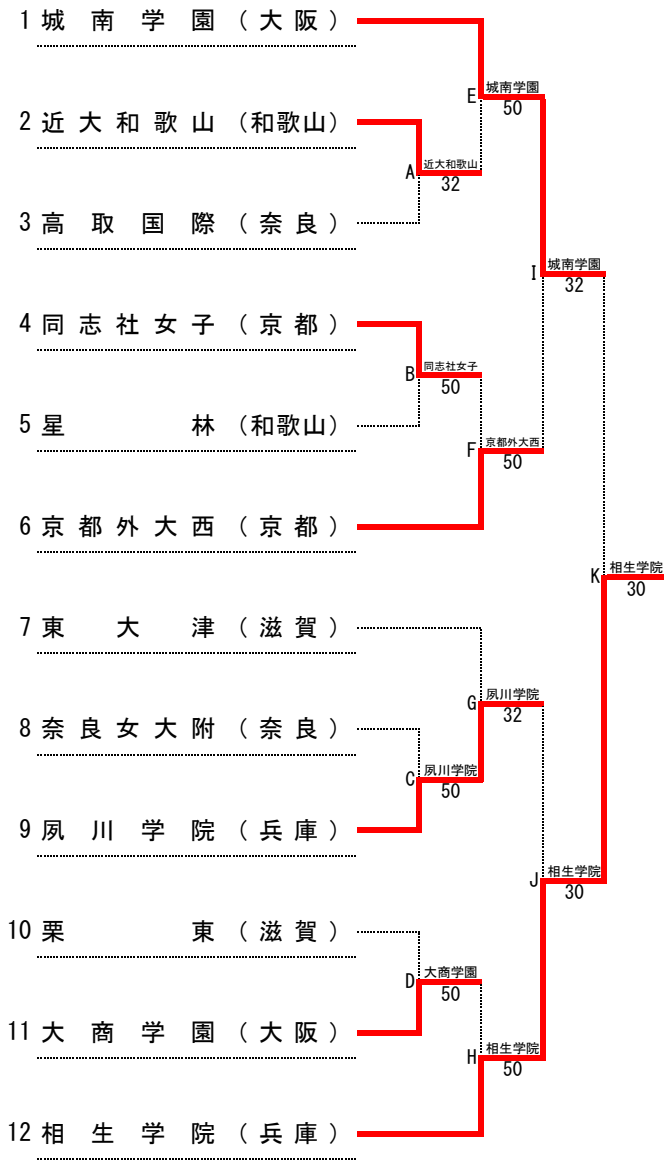

第37回 全国選抜高校テニス大会近畿地区大会

平成26年11月15日(土)～16日(日)
和歌山市立つつじが丘テニスコート

女子本戦

順位

1位	相生学院	高等学校
2位	城南学園	高等学校
3位	京都外大西	高等学校
4位	同志社女子	高等学校
5位	大商学園	高等学校
6位	夙川学院	高等学校
7位	東大津	高等学校
8位	近大和歌山	高等学校
9位	栗東	高等学校
10位	星林	高等学校
11位	高取国際	高等学校
12位	奈良女大附	高等学校