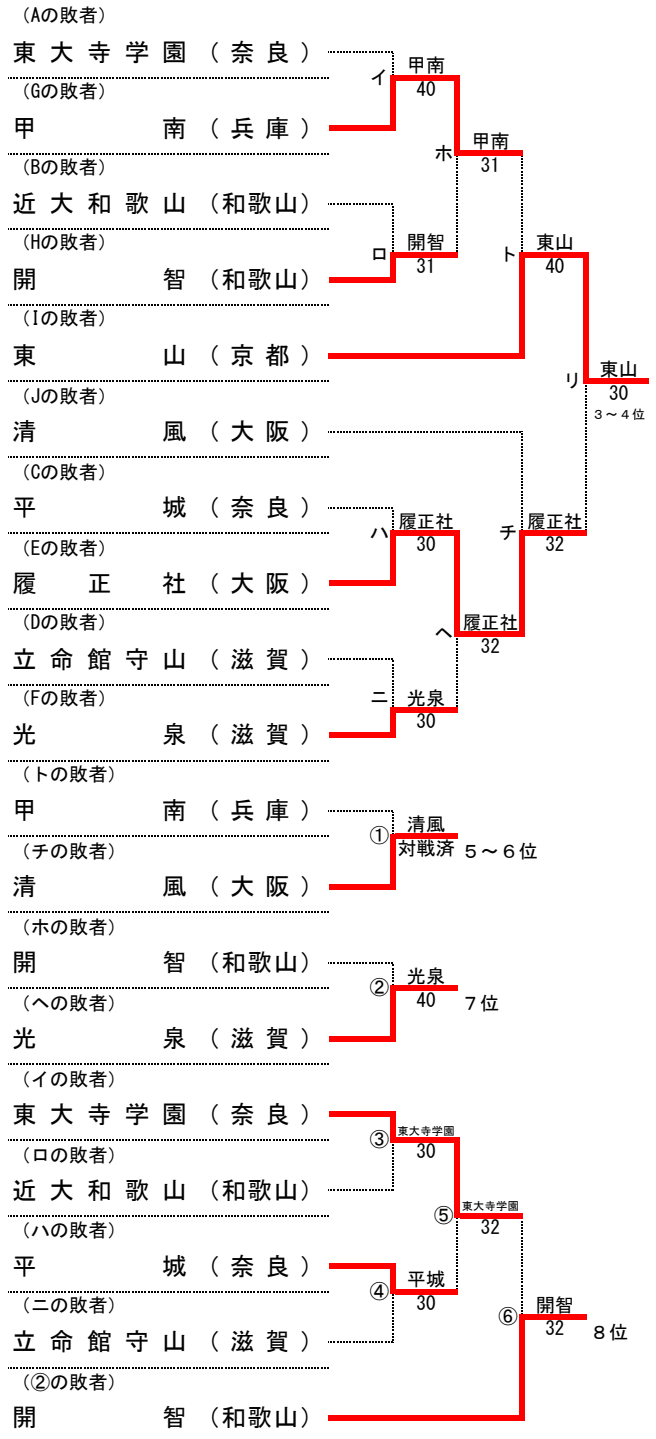

順位決定戦

※本戦ですすでに対戦している場合には、試合を行わず、本戦での勝者を順位決定戦の勝者とする。
また、順位決定戦の各順位決定最終戦では、天候等により大会のシード順位が優先される場合がある。

シード順位

- 1位 相生学院 (兵庫)
- 2位 京都外大西 (京都)
- 3位 清風 (大阪)
- 4位 東山 (京都)