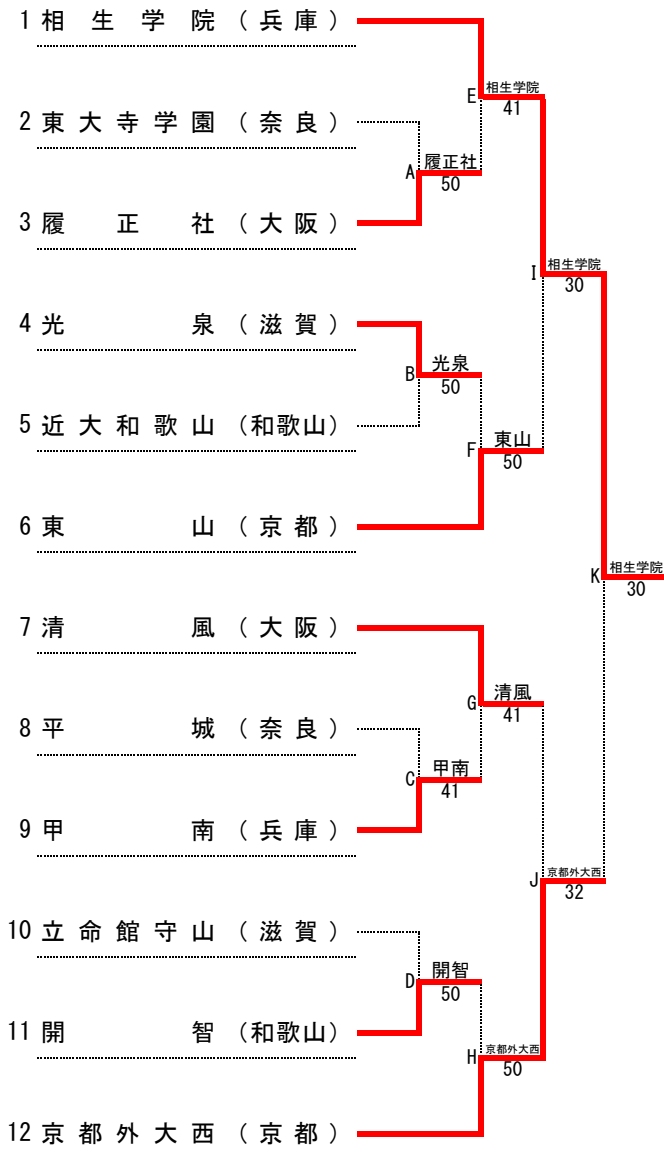

# 第37回 全国選抜高校テニス大会近畿地区大会

平成26年11月15日(土)～16日(日)  
和歌山市立つつじが丘テニスコート

## 男子本戦