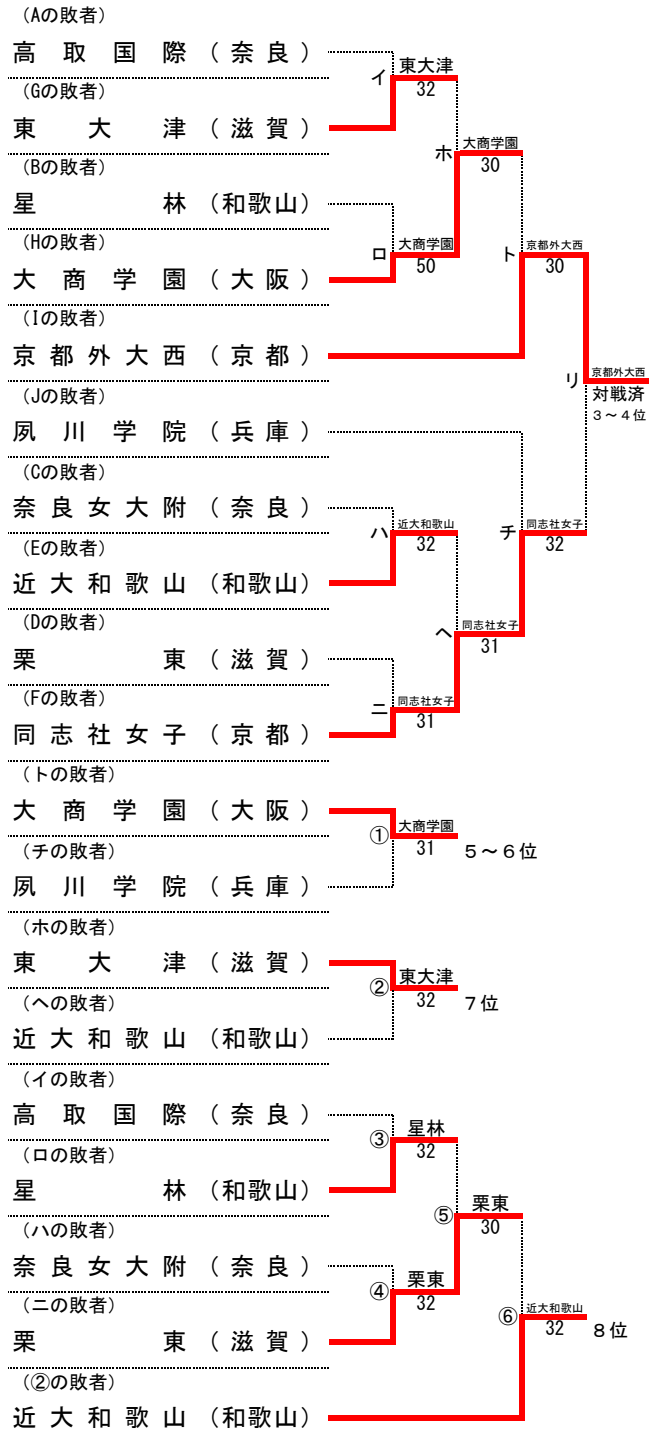

順位決定戦

※本戦ですすでに対戦している場合には、試合を行わず、本戦での勝者を順位決定戦の勝者とする。
また、順位決定戦の各順位決定最終戦では、天候等により大会のシード順位が優先される場合がある。

シード順位

- 1位 城南学園 (大阪)
- 2位 相生学院 (兵庫)
- 3位 京都外大西 (京都)
- 4位 東大津 (滋賀)