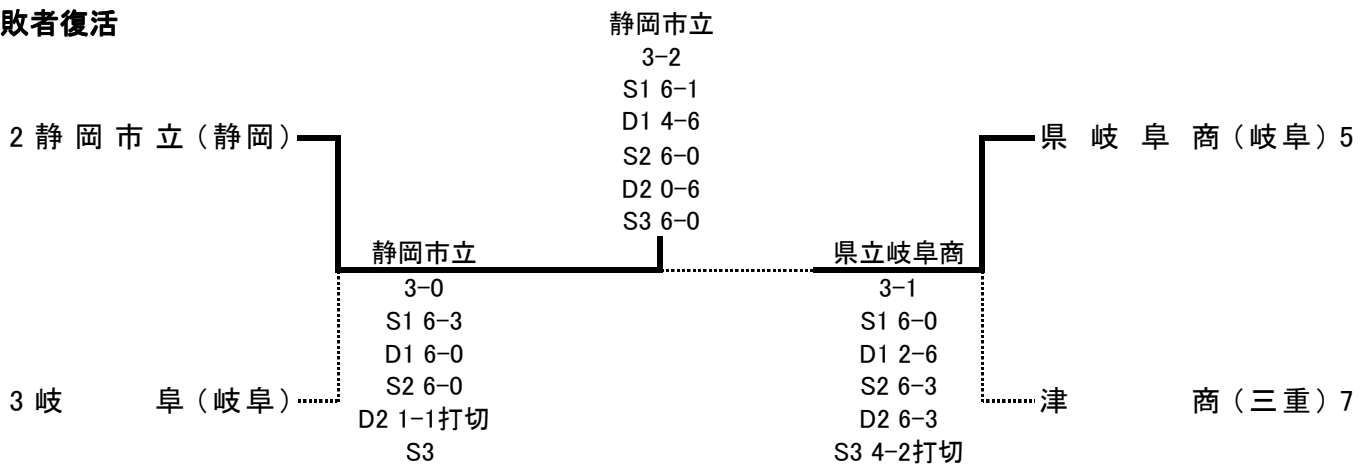

第37回全国選抜高校テニス大会東海地区大会

11月15日、16日 長良川テニスプラザ

<女子>

■3位決定戦

■敗者復活

優勝
 準優勝
 3位
 3位

愛知啓成高等学校
 浜松市立高等学校
 鈴鹿高等学校
 名古屋経済大学高蔵高等学校

■ 1 回戦