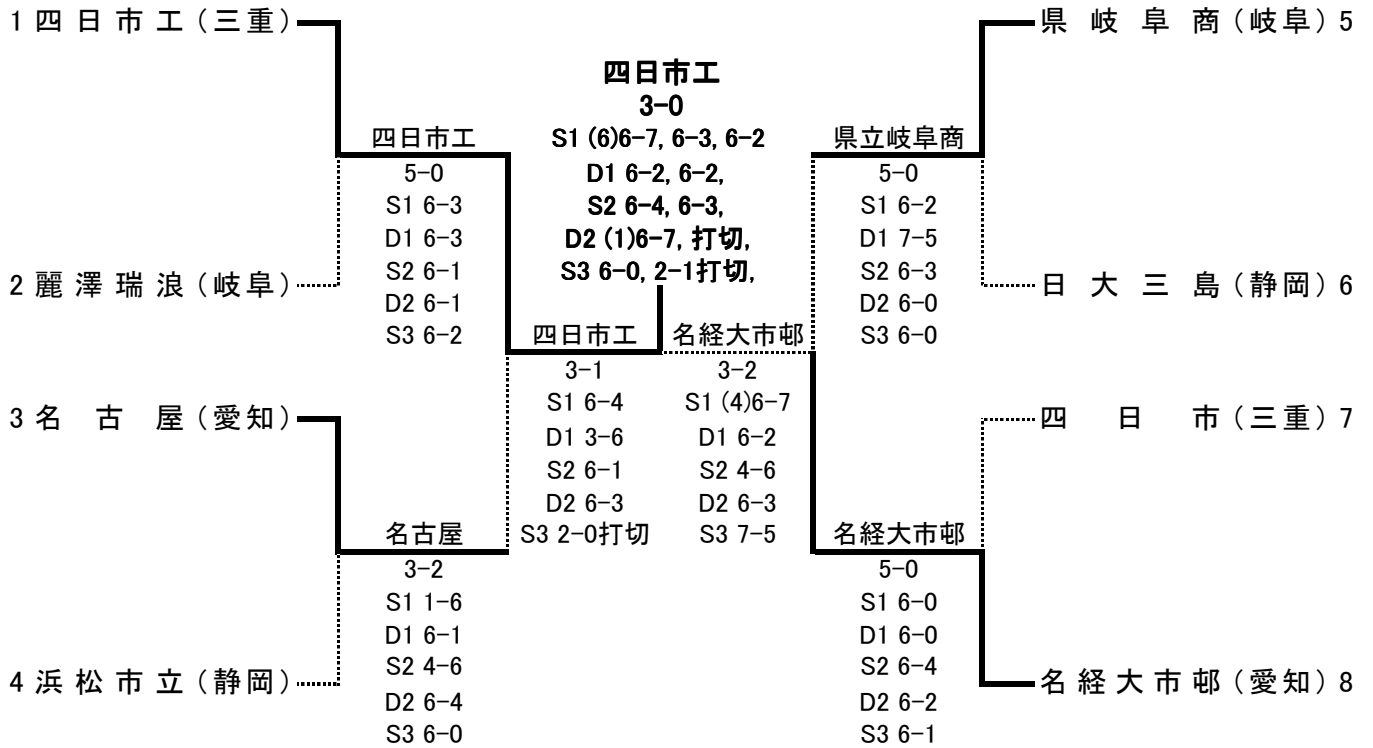

第37回全国選抜高校テニス大会東海地区大会

11月15日、16日 長良川テニスプラザ

<男子>

■3位決定戦

■敗者復活

優勝
 準優勝
 3位
 3位

三重県立四日市工業高等学校
 名古屋経済大学市邨高等学校
 名古屋高等学校
 岐阜県立岐阜商業高等学校

■ 1 回戦