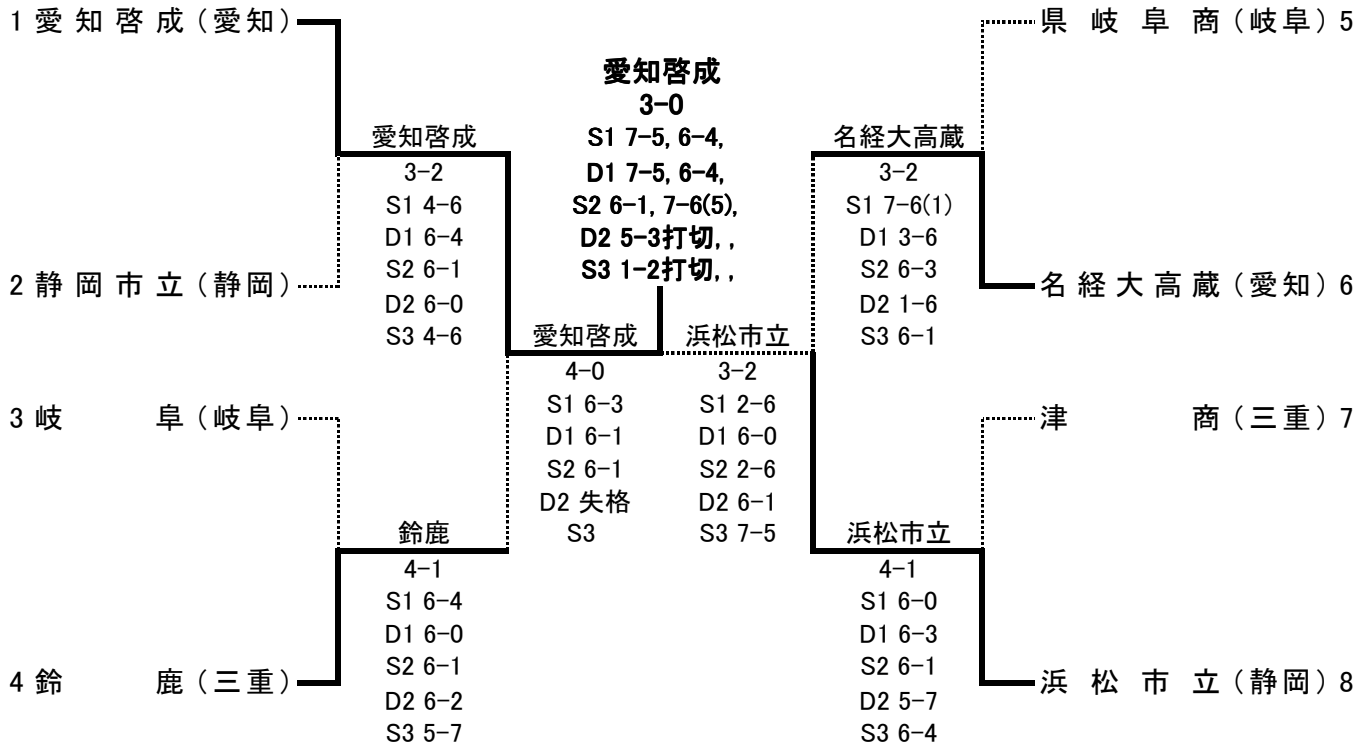

第37回全国選抜高校テニス大会東海地区大会

11月15日、16日 長良川テニスプラザ

<女子>