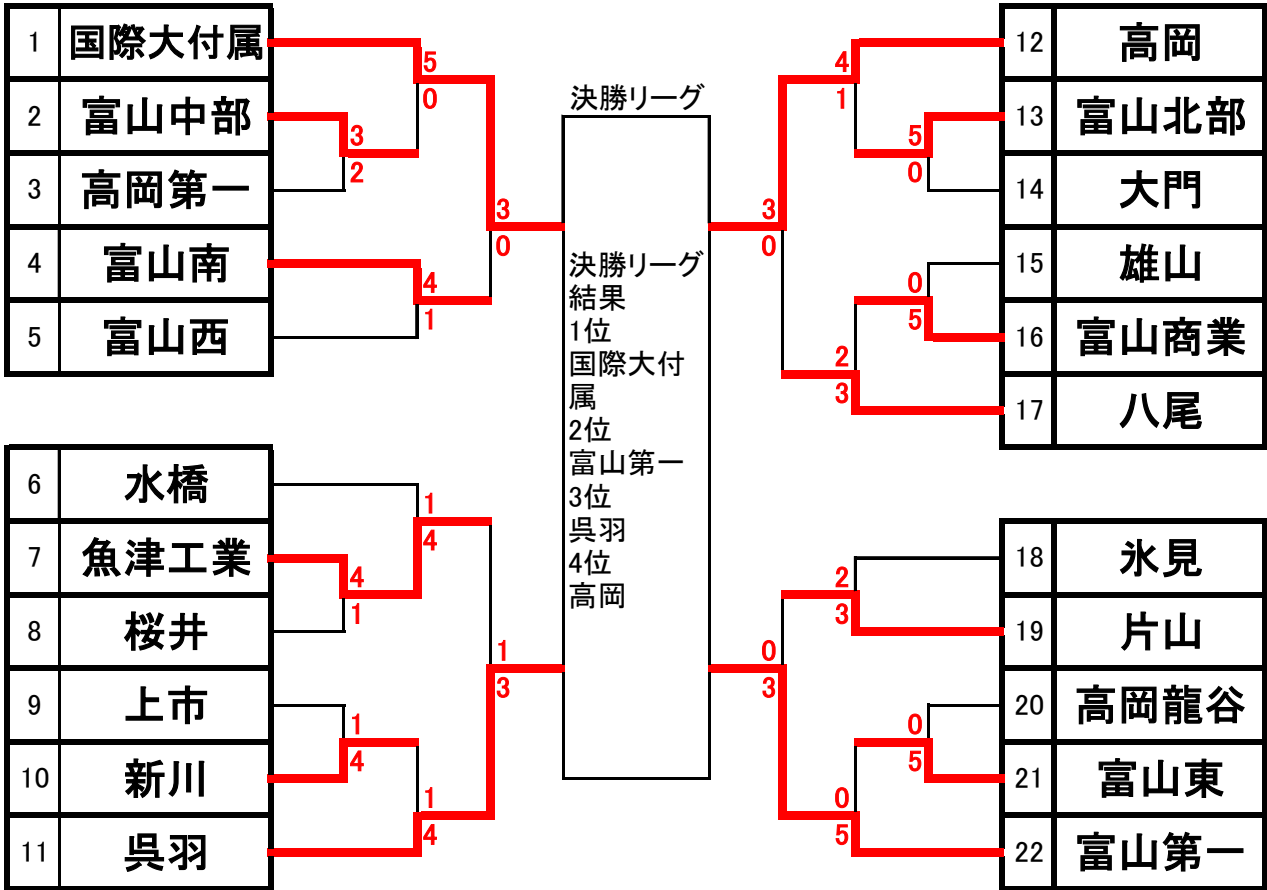

平成26年度 富山県高等学校秋季テニス選手権大会

9月13(土)・14(日) 岩瀬スポーツ公園テニスコート(砂入り人工芝コート)

男子団体戦

女子団体戦

1回戦(1R)

	富山中部	3-2	高岡第一
S1	木村彩人 ①	0-6	福尾勇希 ①
D1	村田 拓輝 ② 熊野良亮 ①	2-6	温井拓朗 ② 前田開羽 ②
S2	帯刀大樹 ①	6-0	鞍田祐介 ①
D2	井角慎 ① 山形 大智 ②	6-4	深川 竜誠 ① 豆本栄 ①
S3	土田 峻介 ②	6-0	川崎歩夢 ①

1回戦(1R)

	魚津工業	4-1	桜井
S1	村井 亮介 ②	6-2	松田祐希 ②
D1	山口 龍 ② 梶川弘登 ②	6-2	川島拓巳 ② 山崎耀太 ②
S2	木村脩平 ②	3-6	中亮将 ②
D2	宮崎 翔 ② 高澤啓介 ②	6-2	板倉風雅 ② 石山雄大 ①
S3	濱松真之介 ①	6-0	吉村拓朗 ②

1回戦(1R)

	上市	1-4	新川
S1	小田島優斗 ②	0-6	飯島真斗 ②
D1	長澤寛 ① 石黒健太 ①	6-3	荻野幹大 ② 丸本優作 ①
S2	坂東和政 ①	5-7	山本彪雅 ②
D2	岩崎基成 ① 能村周磨 ①	3-6	脇坂飛羽 ② 窪田麗心 ②
S3	松下直也 ①	0-6	米田将以 ②