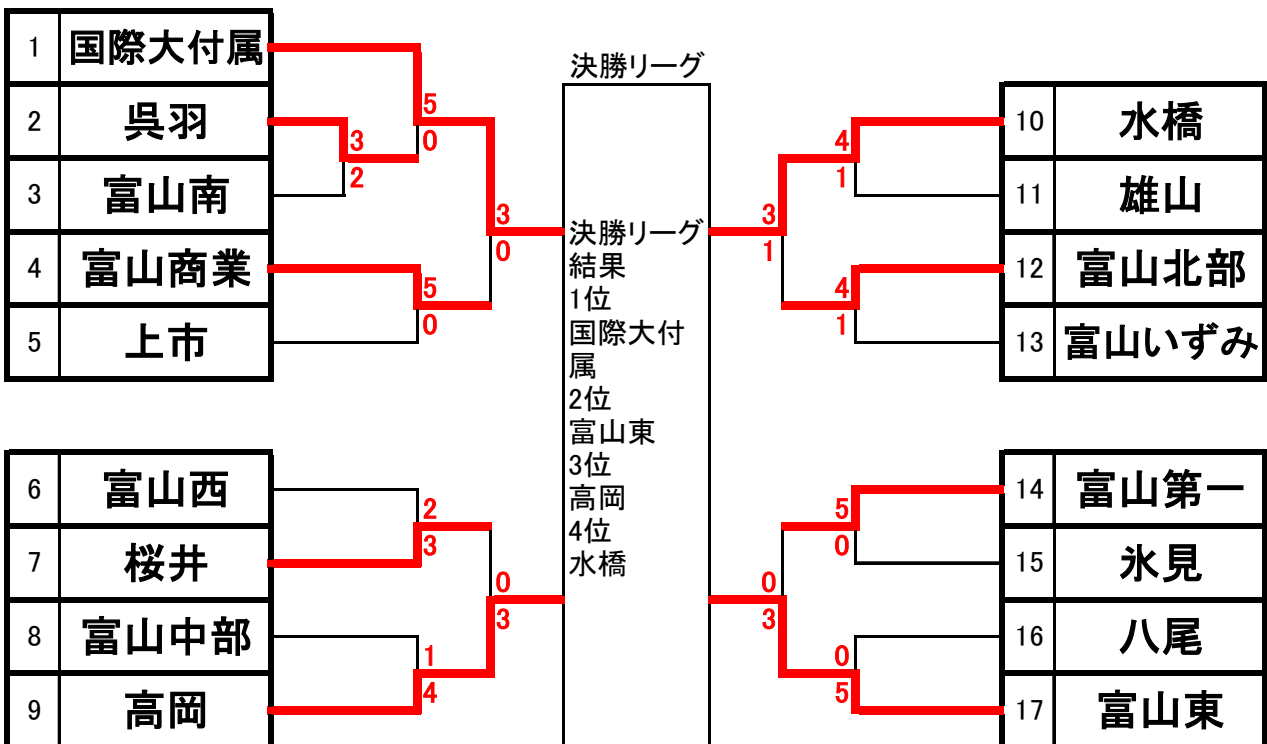

平成26年度 富山県高等学校秋季テニス選手権大会

9月13(土)・14(日) 岩瀬スポーツ公園テニスコート(砂入り人工芝コート)

男子団体戦

女子団体戦

1回戦(1R)

	富山中部	3-2	高岡第一
S1	木村彩人 ①	0-6	福尾勇希 ①
D1	村田 拓輝 ② 熊野良亮 ①	2-6	温井拓朗 ② 前田開羽 ②
S2	帯刀大樹 ①	6-0	鞍田祐介 ①
D2	井角慎 ① 山形 大智 ②	6-4	深川 竜誠 ① 豆本栄 ①
S3	土田 峻介 ②	6-0	川崎歩夢 ①

1回戦(1R)

	魚津工業	4-1	桜井
S1	村井 亮介 ②	6-2	松田祐希 ②
D1	山口 龍 ② 梶川弘登 ②	6-2	川島拓巳 ② 山崎耀太 ②
S2	木村脩平 ②	3-6	中亮将 ②
D2	宮崎 翔 ② 高澤啓介 ②	6-2	板倉風雅 ② 石山雄大 ①
S3	濱松真之介 ①	6-0	吉村拓朗 ②

1回戦(1R)

	上市	1-4	新川
S1	小田島優斗 ②	0-6	飯島真斗 ②
D1	長澤寛 ① 石黒健太 ①	6-3	荻野幹大 ② 丸本優作 ①
S2	坂東和政 ①	5-7	山本彪雅 ②
D2	岩崎基成 ① 能村周磨 ①	3-6	脇坂飛羽 ② 窪田麗心 ②
S3	松下直也 ①	0-6	米田将以 ②