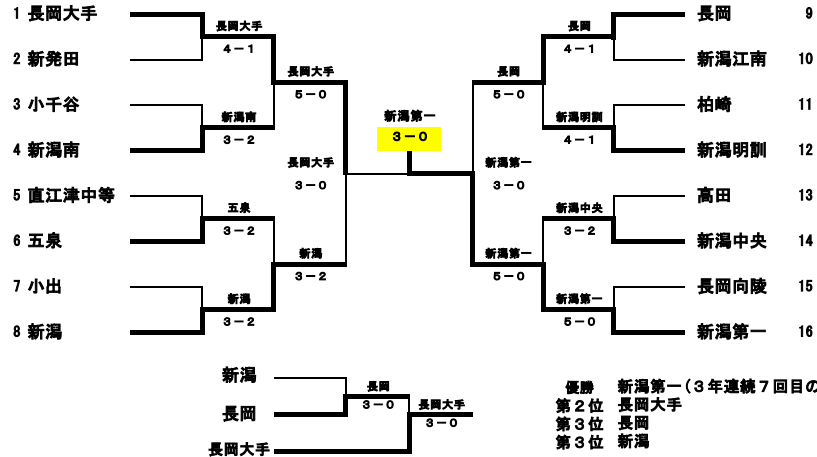

男子団体

女子団体

平成26年度 第37回 全国選抜高等学校テニス 新潟県大会(男子) 結果公式記録用紙

男子 1-1			
	東京学館新潟	(5) - 0	高田北城
S1	阿部竜仁②	6 - 0	高橋航平①
D1	後藤健太②	6 - 1	丸山亮太①
	刑部馨②		須崎克也②
S2	勝島陽希②	6 - 0	川端海都②
D2	小野塚慧②	6 - 0	岩間達志②
	塚野孝介②		上島知也②
S3	中村公宣①	6 - 0	高峯慶太②