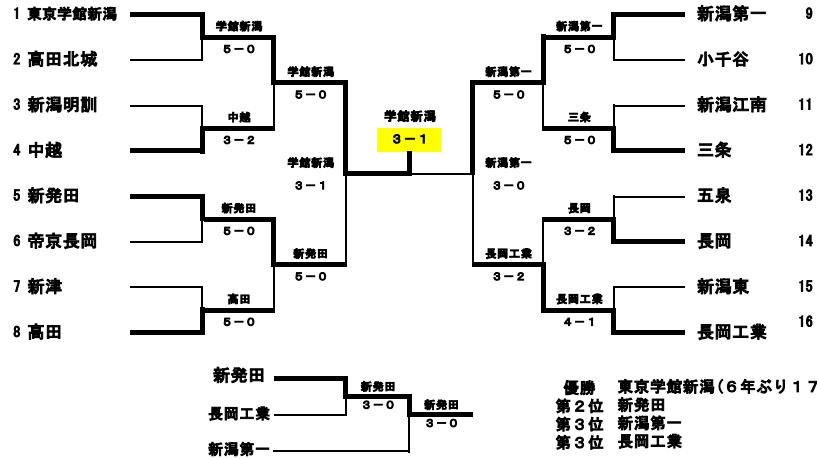

男子団体

女子団体

平成26年度 第37回 全国選抜高等学校テニス 新潟県大会(男子) 結果公式記録用紙

男子 1-1			
	東京学館新潟	(5) - 0	高田北城
S1	阿部竜仁②	6 - 0	高橋航平①
D1	後藤健太②	6 - 1	丸山亮太①
	刑部馨②		須崎克也②
S2	勝島陽希②	6 - 0	川端海都②
D2	小野塚慧②	6 - 0	岩間達志②
	塚野孝介②		上島知也②
S3	中村公宣①	6 - 0	高峯慶太②