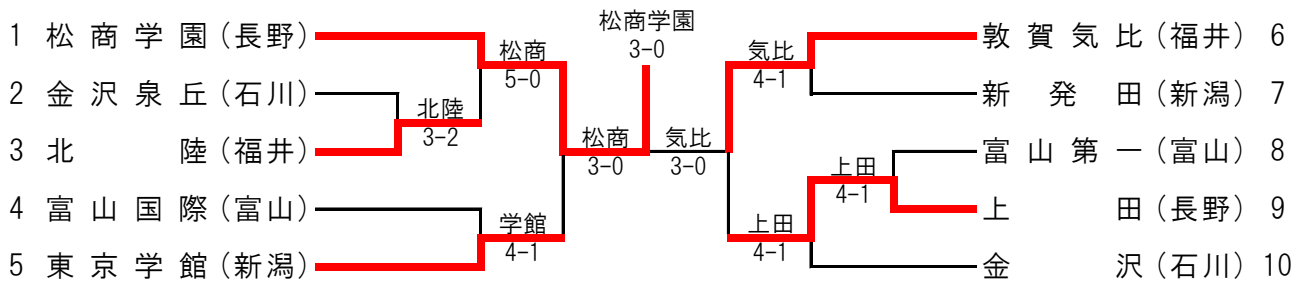

男子組合わせ

順位戦 (3~4位決定戦)

順位戦 (5~6位決定戦)

女子組合わせ

順位戦 (3~4位決定戦)

順位戦 (5~6位決定戦)

順位戦 (7~8位決定戦)

順位戦 (6~7位決定戦)