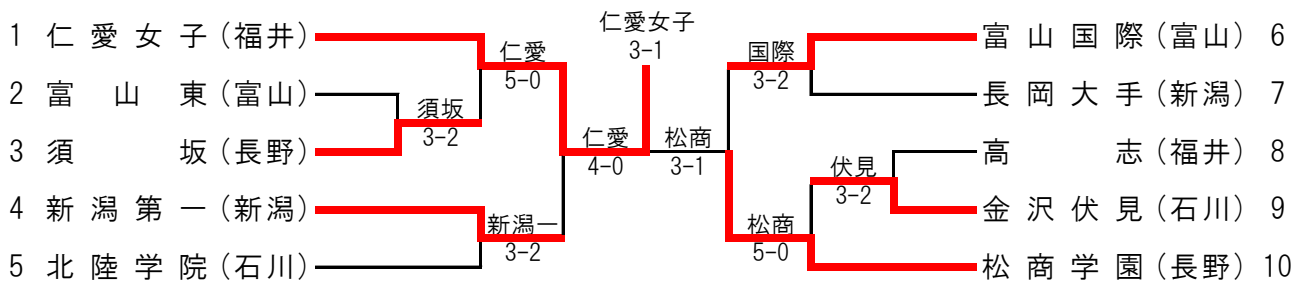

男子組合わせ

順位戦 (3~4位決定戦)

順位戦 (5~6位決定戦)

女子組合わせ

順位戦 (3~4位決定戦)

順位戦 (5~6位決定戦)

順位戦 (7~8位決定戦)

順位戦 (6~7位決定戦)

第37回 全国選抜高校テニス大会 北信越大会 結果詳細(男子)

1R1	2	金沢泉丘	2-3	北陸	3
S1		覚本 匠①	60	室 晴海②	
D1		池端 康介② 大倉 直勲②	64	谷口 颯亮② 坪田 忠典②	
S2		牧 大輝②	16	綿谷 朋紘①	
D2		岡田 大樹① 船見 友亮②	26	竹内 淳季② 矢尾 滉文②	
S3		田中 祥貴②	16	山田 竜輝②	

1R2	9	富山第一	1-4	上田	8
S1		横田 泰世②	16	大岩 悠樹②	
D1		小幡 澄人② 道林 嘉秀①	75	西尾 優人② 中澤 悠悟①	
S2		越村 樹①	36	村松 征堯②	
D2		武脇 隆太② 池上 生①	36	高橋 慶① 高原 壮平①	
S3		金盛 一步①	46	松沢 拓真②	