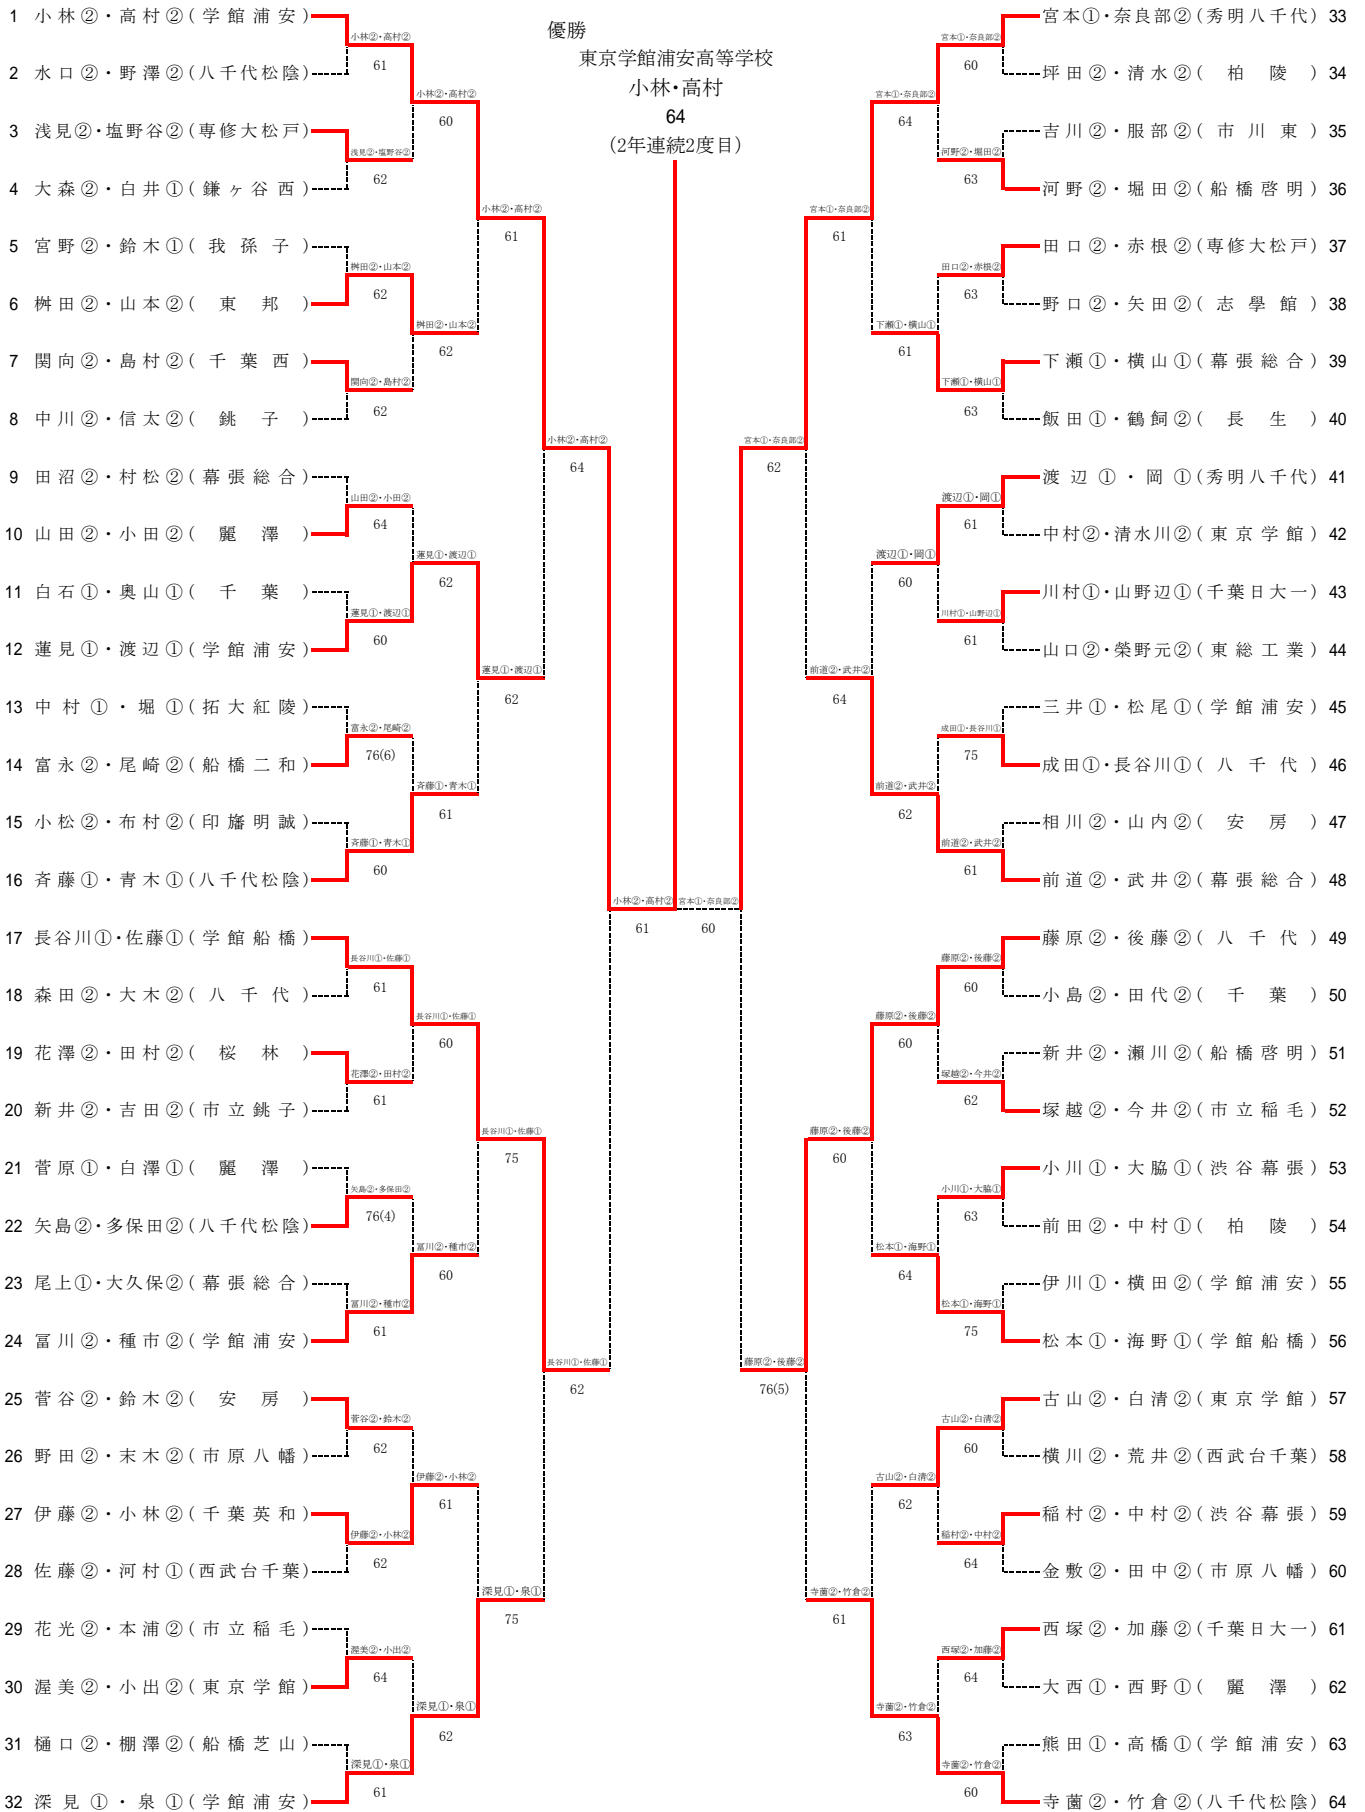

平成26年度 第46回 千葉県高等学校新人テニス大会 男子ダブルス

順位決定戦