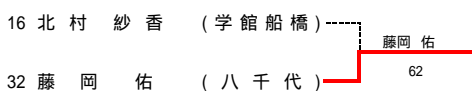

平成26年度 第46回 千葉県高等学校新人テニス大会 女子シングルス

3位決定戦