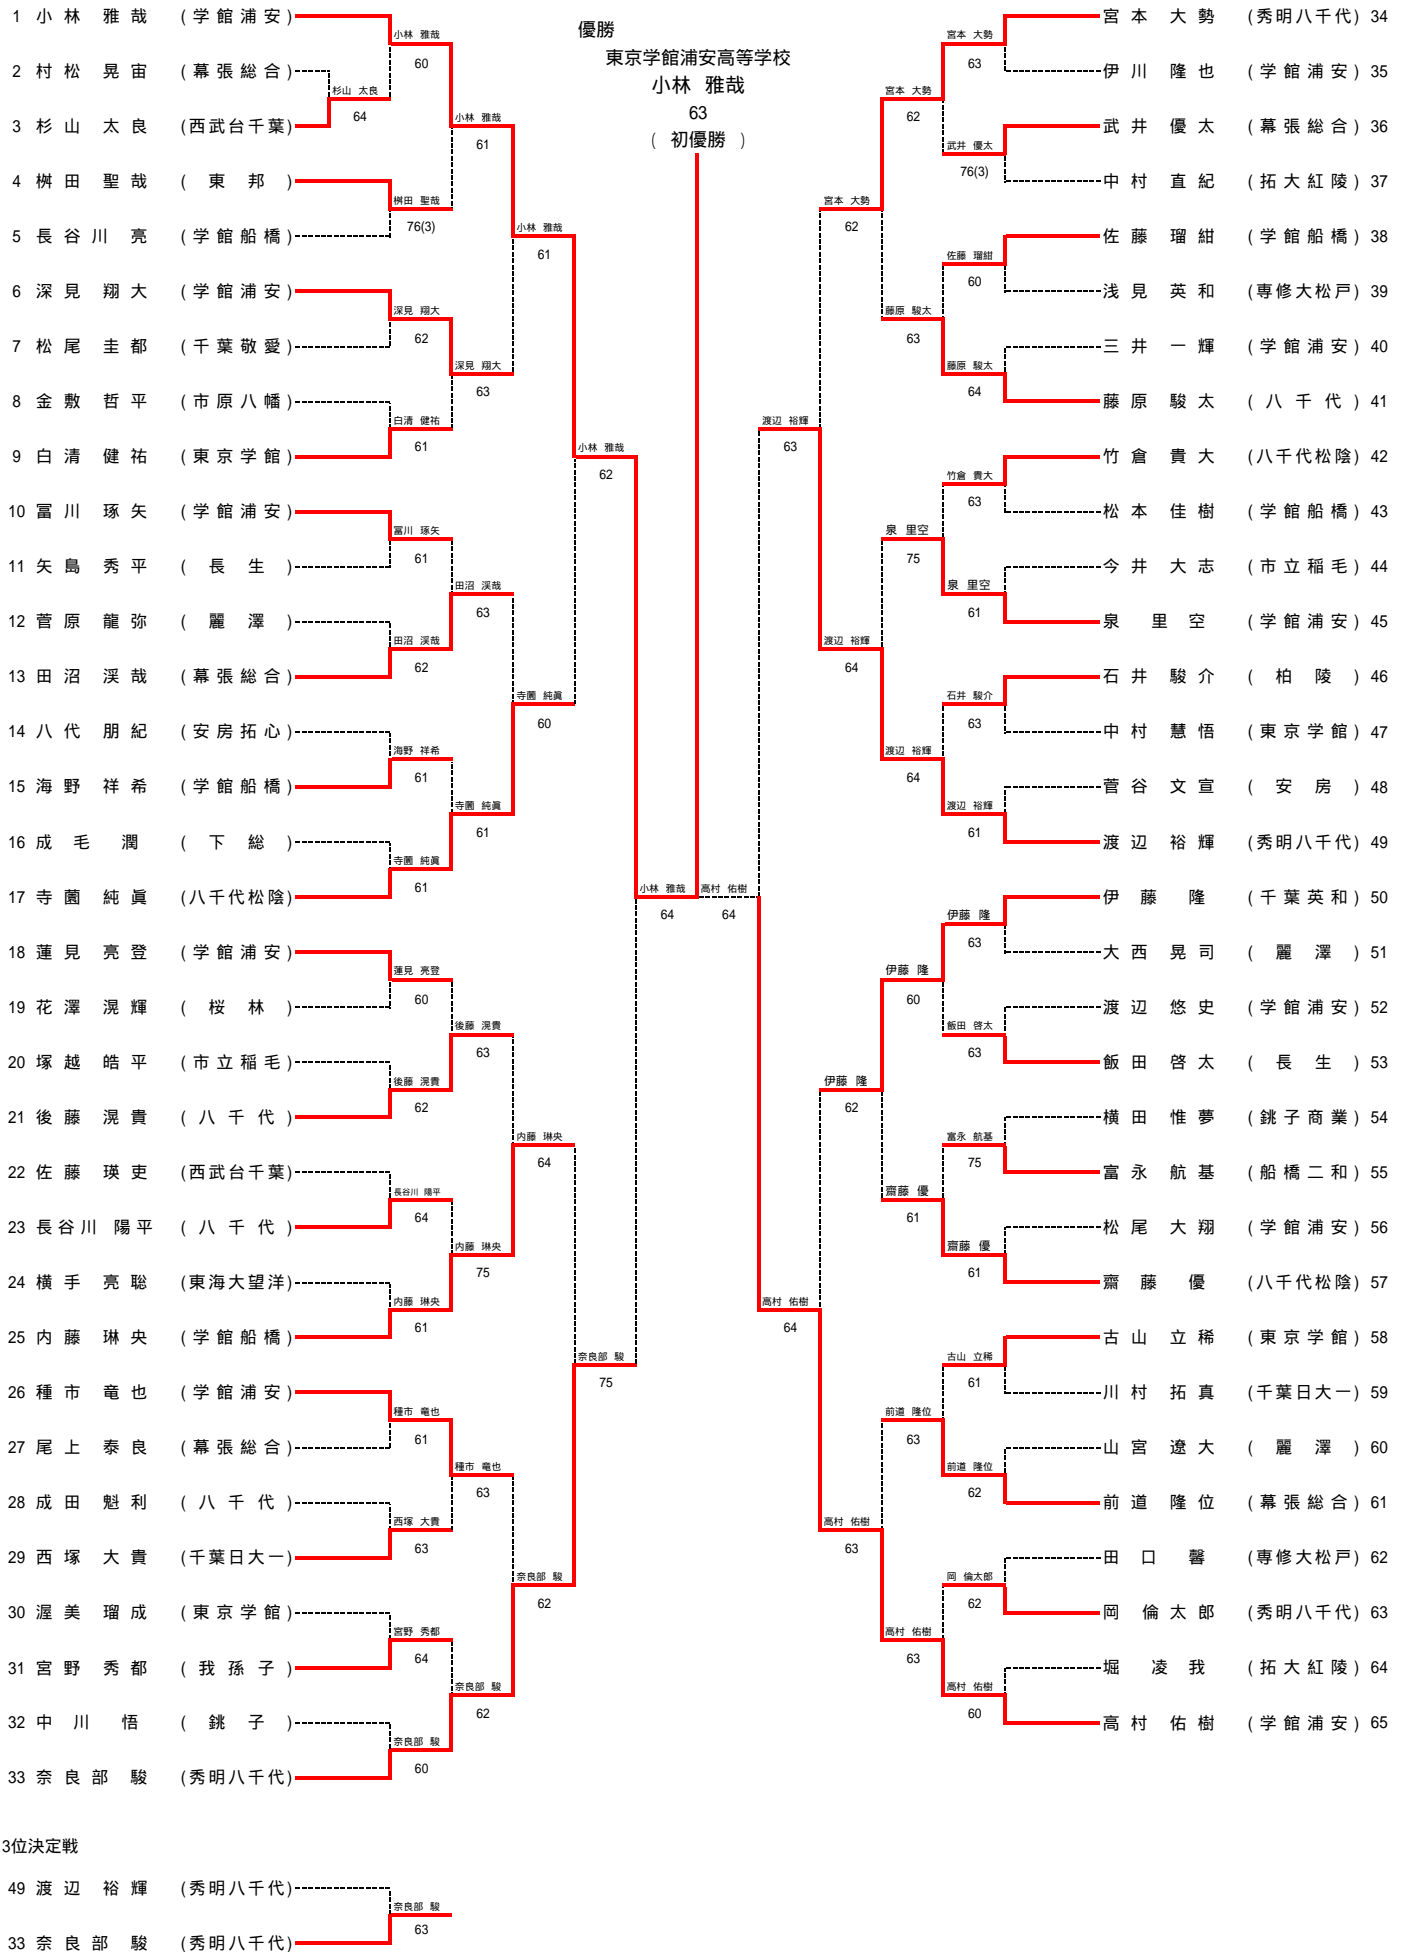

平成26年度 第46回 千葉県高等学校新人テニス大会 男子シングルス