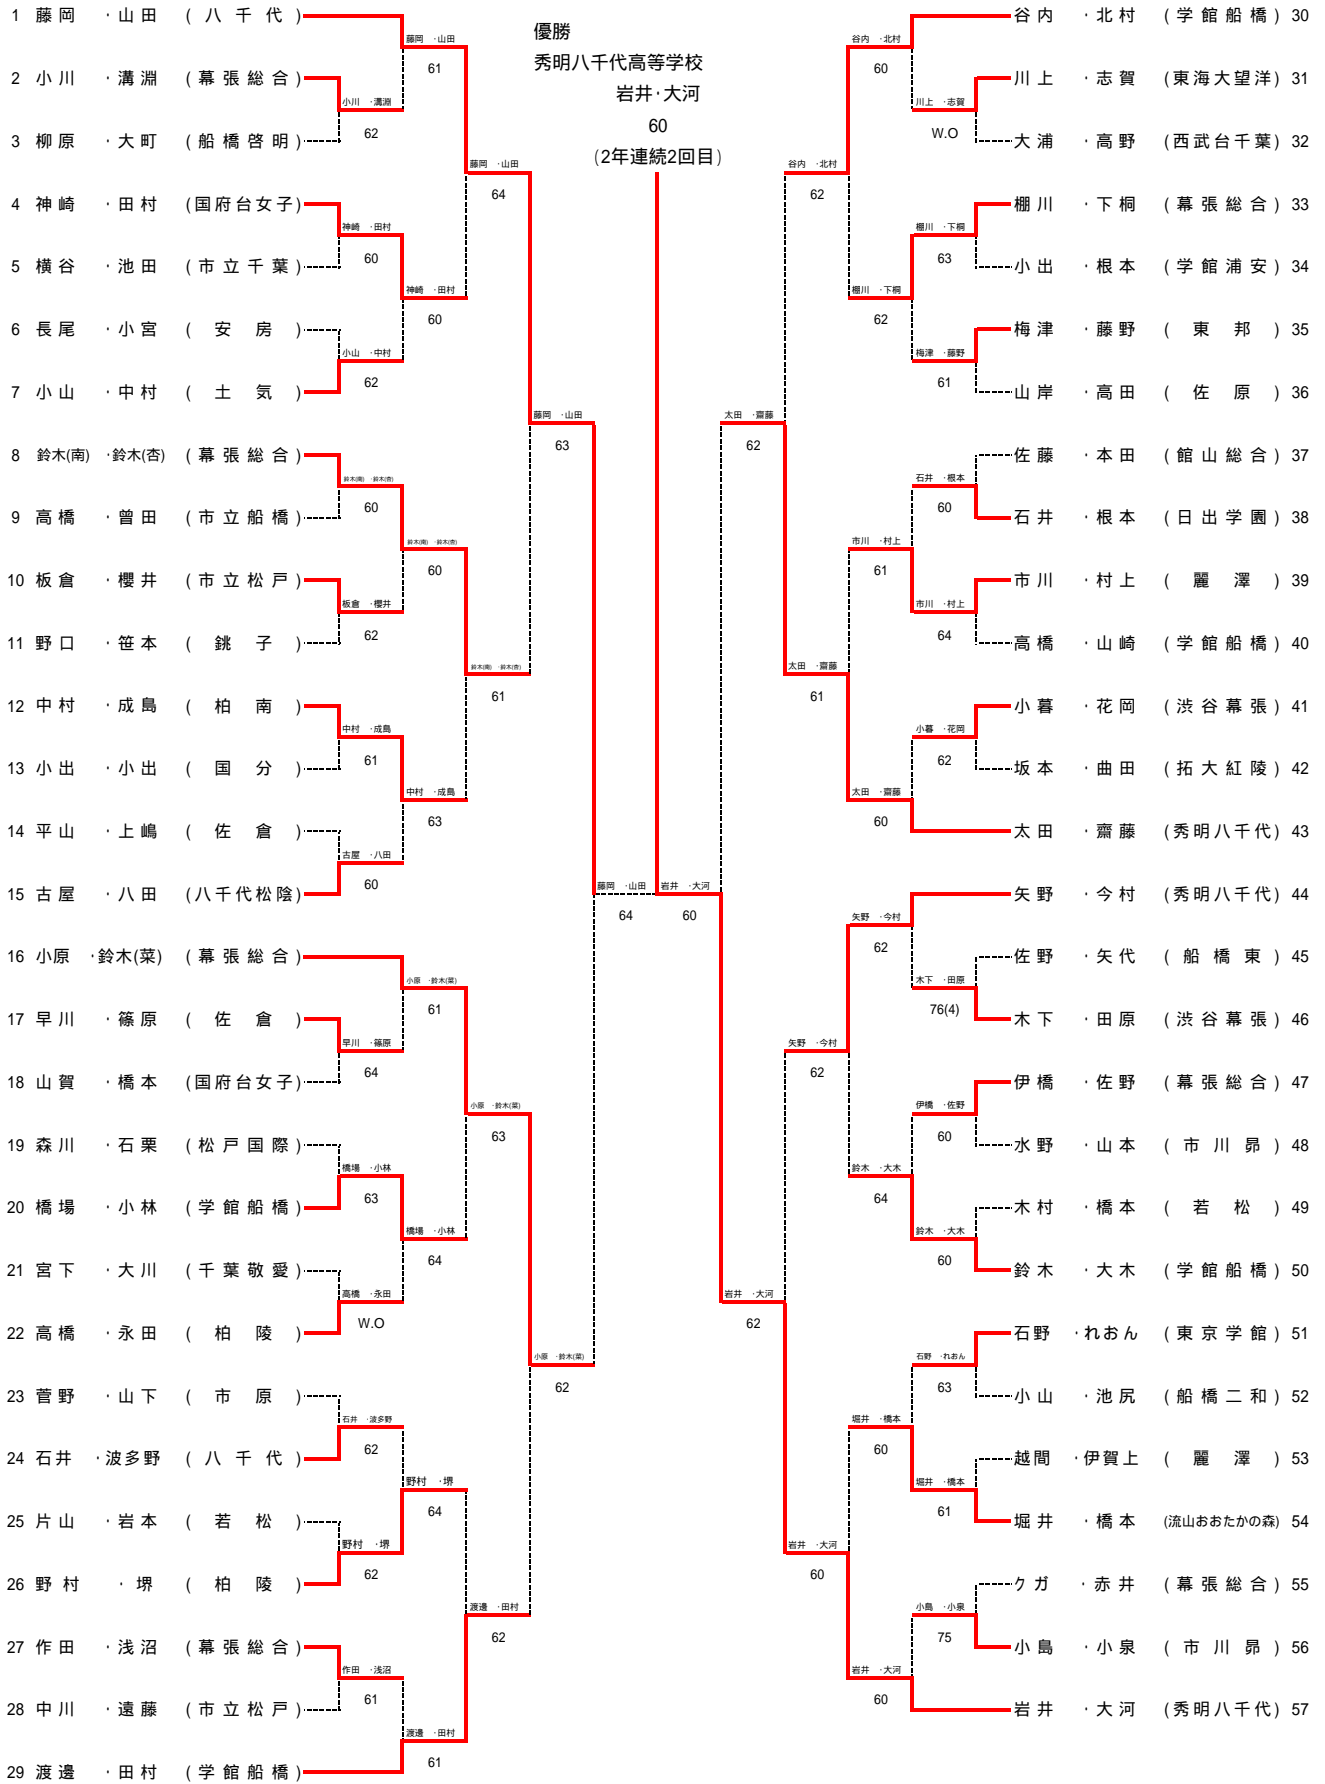

# 平成26年度 第46回 千葉県高等学校新人テニス大会 男子ダブルス

**順位決定戦**

# 平成26年度 第46回 千葉県高等学校新人テニス大会 女子ダブルス途中経過

3位決定戦