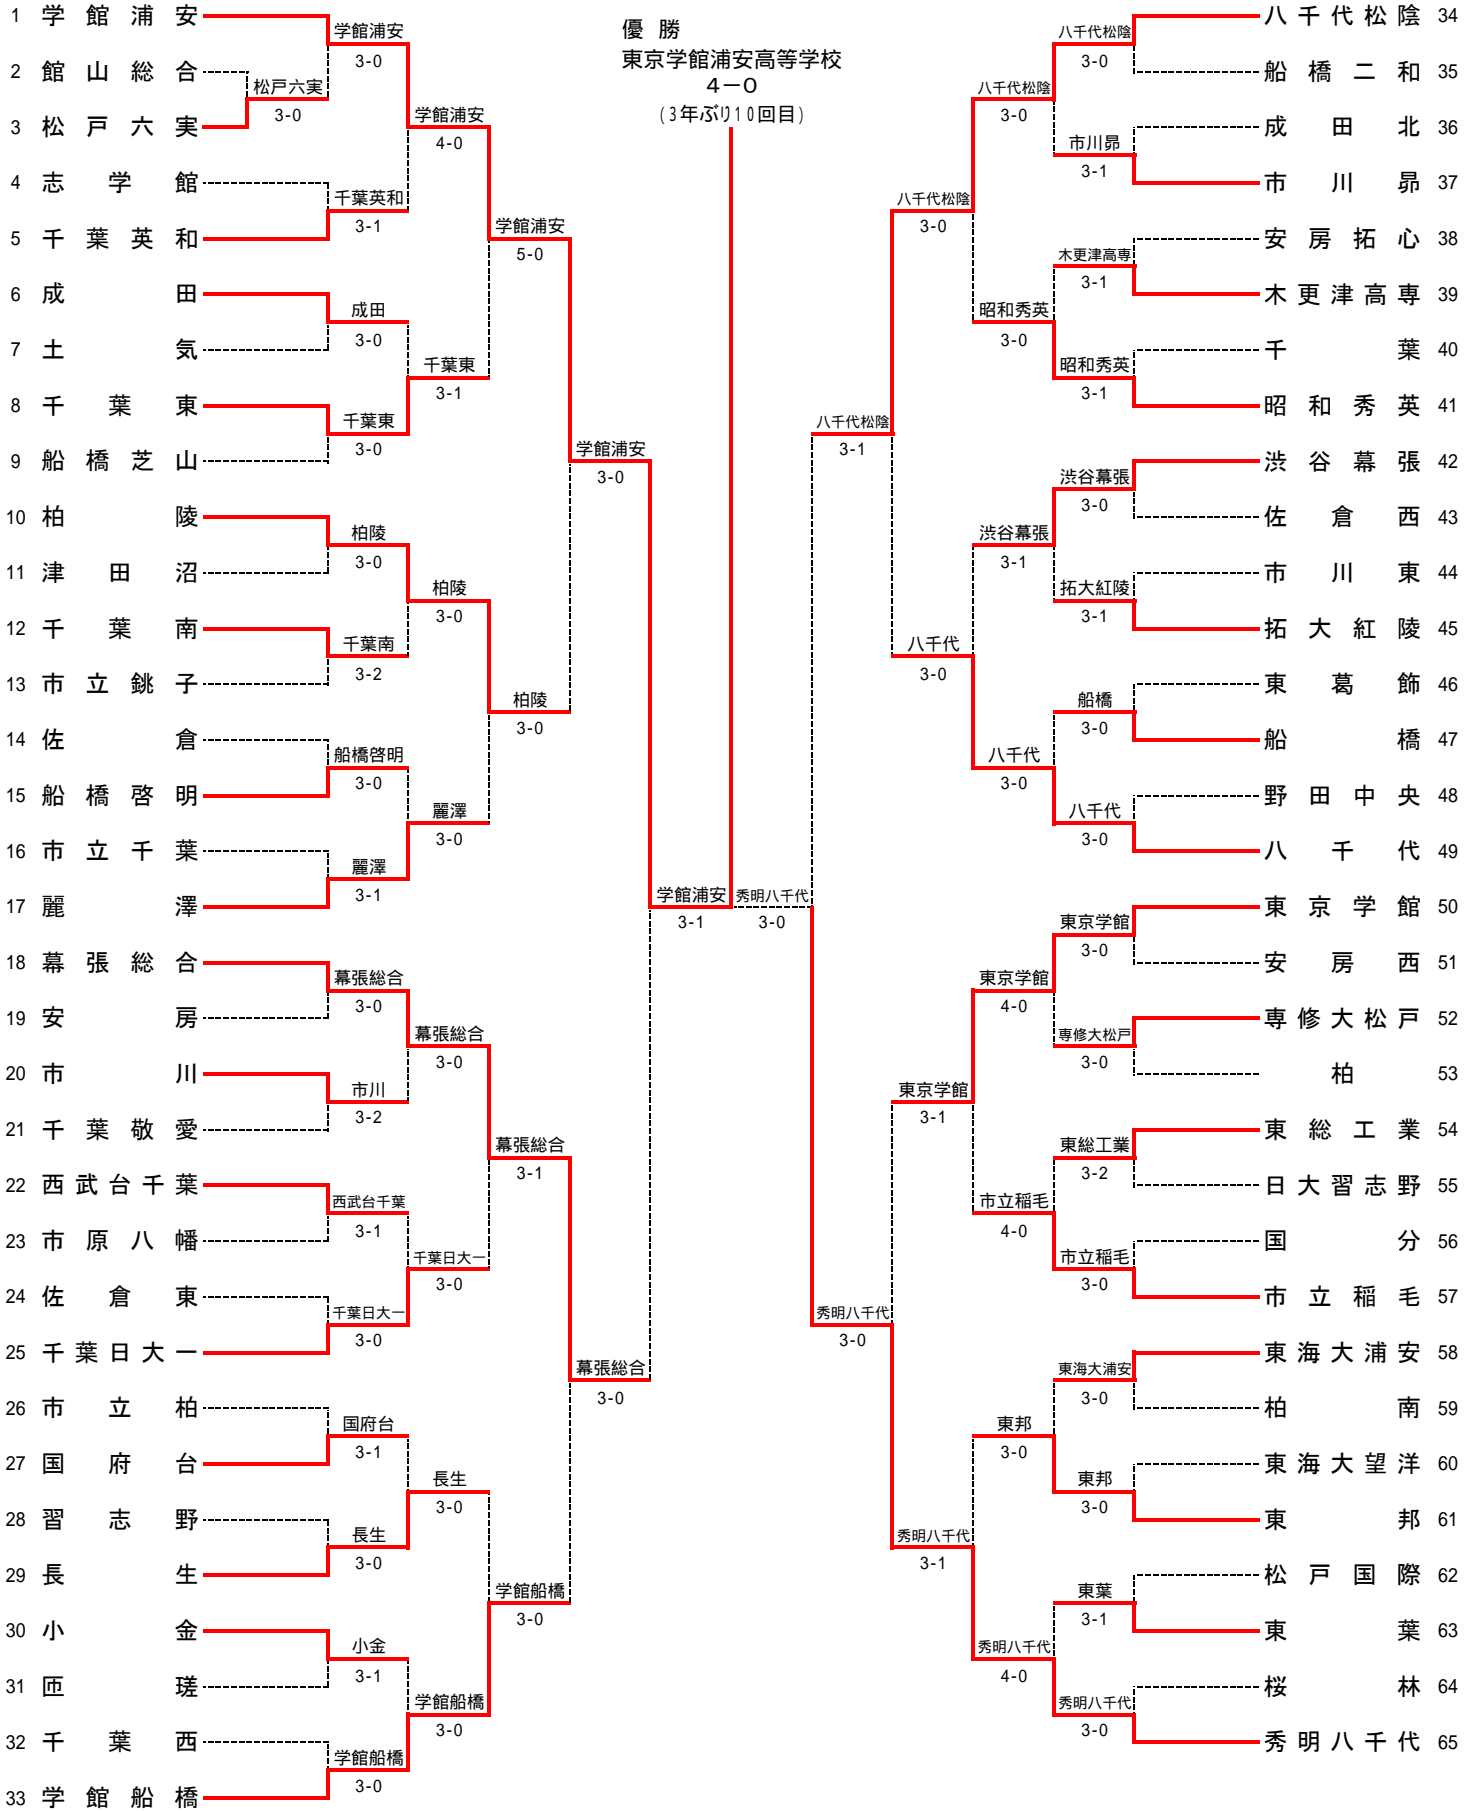

# 平成26年度 第46回千葉県高等学校新人テニス大会 男子団体

**優勝**  
東京学館浦安高等学校  
4-0  
(3年ぶり10回目)

**3位決定戦**  
18 幕張総合 vs 34 八千代松陰 (3-1)

**2位決定戦**  
18 幕張総合 vs 65 秀明八千代 (4-1)

男子対戦詳細

<b>5R1</b>	<b>1</b>	学館浦安	3-0	柏陵	<b>10</b>	<b>5R2</b>	<b>18</b>	幕張総合	3-0	学館船橋	<b>33</b>
S1		小林雅哉②	6-2	石井駿介②		S1		前道隆位②	6-3	内藤琳央①	
D1		富川琢矢② 種市竜也②	6-1	坪田陽向② 清水皓太②		D1		武井優太② 村松晃宙②	6-2	佐藤瑠紺① 松本佳樹①	
S2		高村佑樹②	6-1	高野友暉②		S2		田沼溪哉②		長谷川 亮①	
D2		深見翔大① 泉 里空①		村上智哉② 中村歩輝①		D2		尾上泰良① 大久保柗②	6-3	在原直哉② 土井一樹②	
S3		蓮見亮登①		荒井祐人②		S3		下瀬誠希①		海野祥希①	
<b>5R3</b>	<b>34</b>	八千代松陰	3-1	八千代	<b>49</b>	<b>5R4</b>	<b>65</b>	秀明八千代	3-0	東京学館	<b>50</b>
S1		寺蘭純真②	6-4	藤原駿太②		S1		宮本大勢①	6-0	古山立稀②	
D1		青木楓馬① 水口弘裕②	3-6	長谷川陽平① 森田陽介②		D1		岡倫太郎① 渡辺大樹②	6-1	中村慧悟② 清水川仁②	
S2		斎藤 優①	6-4	後藤滉貴②		S2		奈良部駿②	6-0	白清健祐②	
D2		矢島詳剛② 多保田拓哉②	6-1	大木将人② 大口貴也②		D2		二五元友城② 清水滉貴①		小出 駿② 昆 尚輝②	
S3		竹倉貴大②		成田魁利①		S3		渡辺裕輝①		渥美瑠成②	

<b>準決</b>	<b>1</b>	学館浦安	3-1	幕張総合	<b>18</b>	<b>準決</b>	<b>65</b>	秀明八千代	3-0	八千代松陰	<b>34</b>
S1		小林雅哉②	6-4	前道隆位②		S1		宮本大勢①	6-4	寺蘭純真②	
D1		富川琢矢② 深見翔大①	2-6	武井優太② 村松晃宙②		D1		岡倫太郎① 渡辺大樹②	6-3	青木楓馬① 水口弘裕②	
S2		高村佑樹②	6-1	田沼溪哉②		S2		奈良部駿②	6-2	斎藤 優①	
D2		種市竜也② 泉 里空①	6-4	尾上泰良① 大久保柗②		D2		二五元友城② 佐藤剛汰②		矢島詳剛② 多保田拓哉②	
S3		蓮見亮登①		下瀬誠希①		S3		渡辺裕輝①		竹倉貴大②	