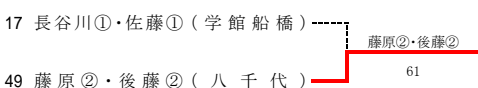

# 平成26年度 第46回 千葉県高等学校新人テニス大会 女子シングルス

3位決定戦

# 平成26年度 第46回 千葉県高等学校新人テニス大会 男子ダブルス

**順位決定戦**