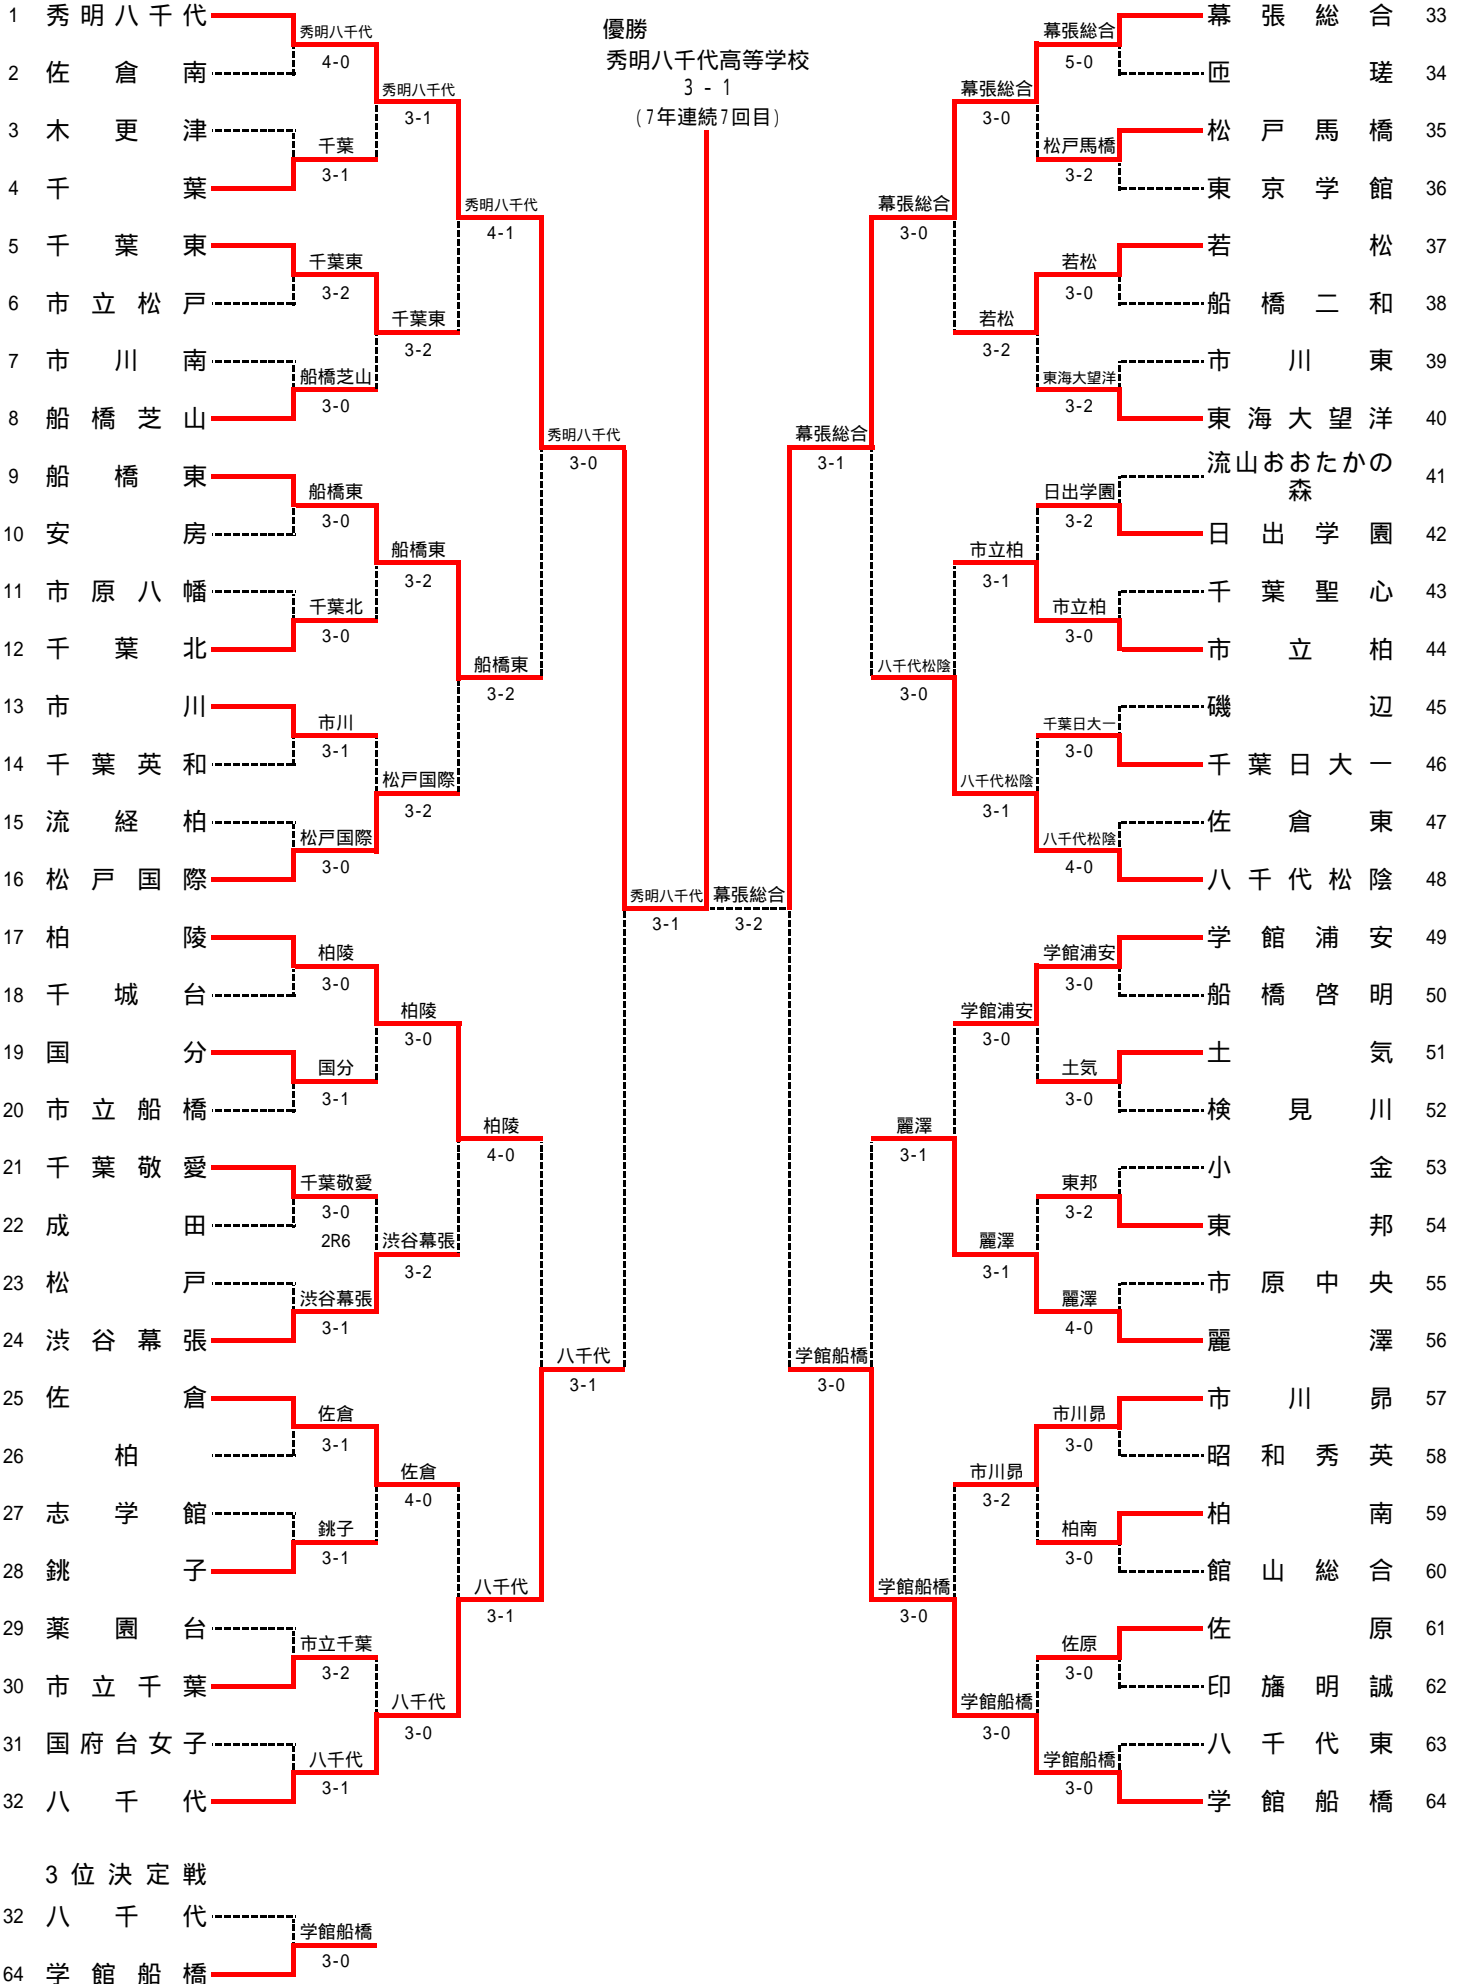

平成26年 第46回千葉県高等学校新人テニス大会 女子団体