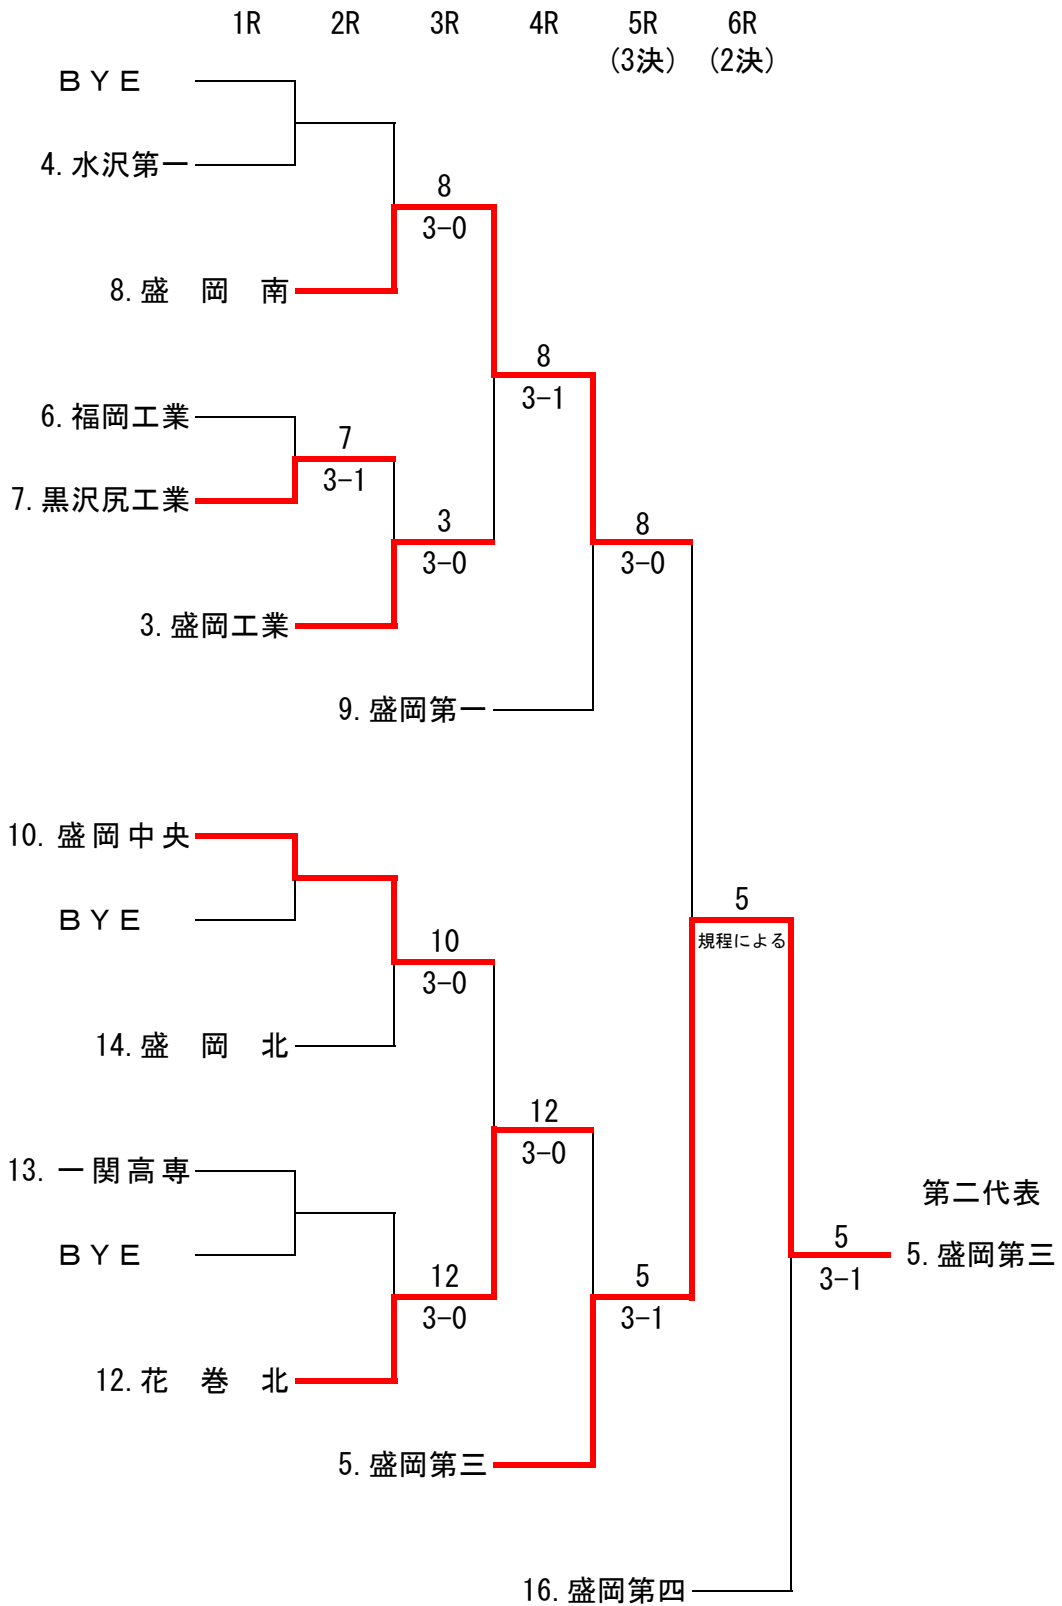

男子団体 フィードインコンソレーション