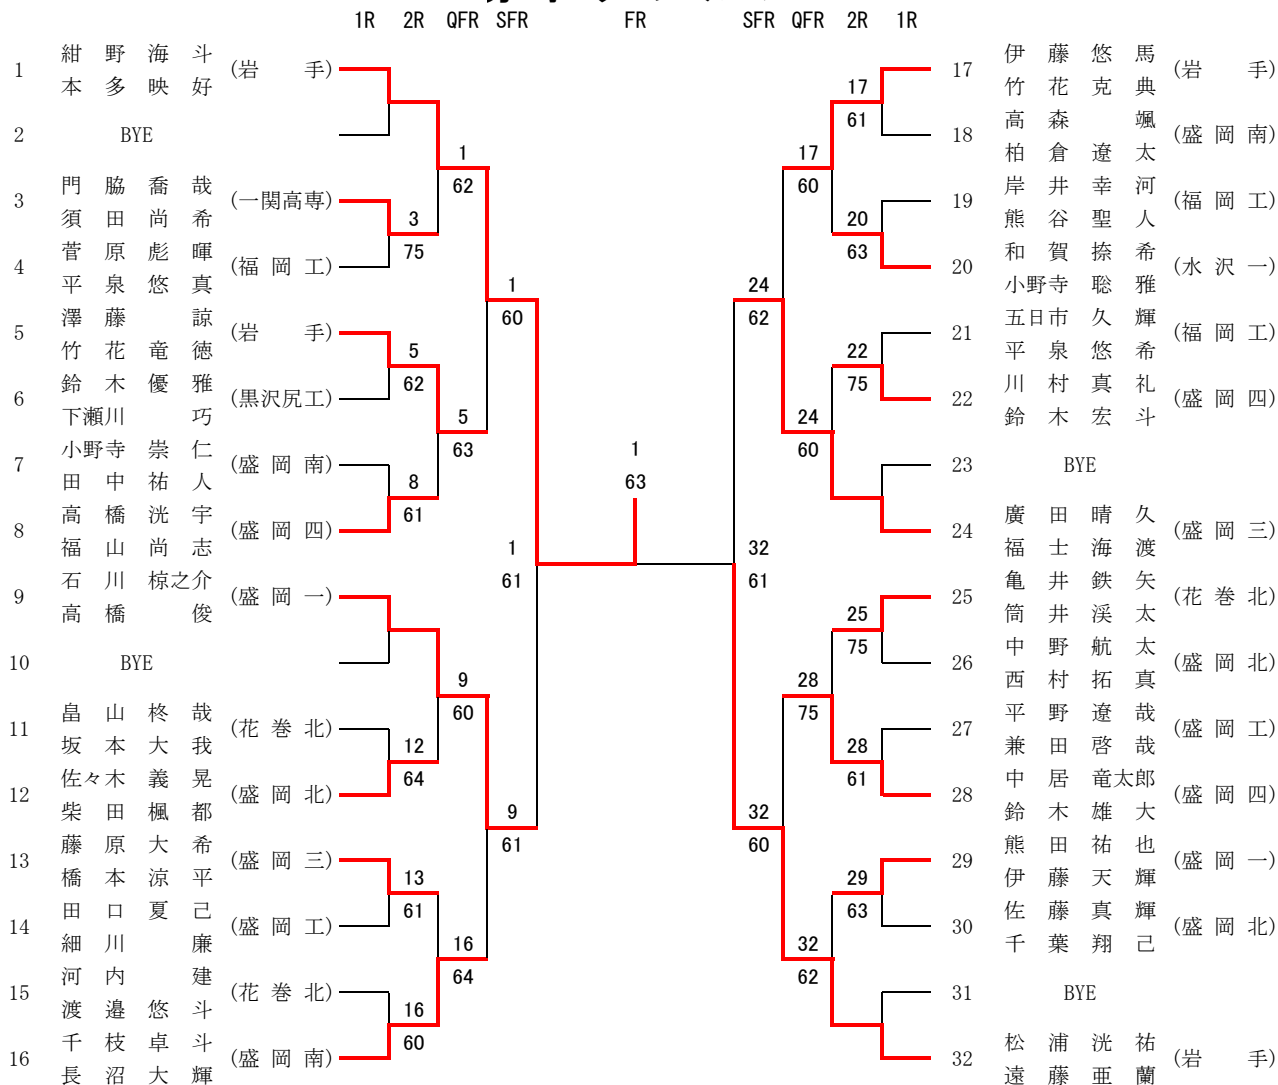

男子シングルス

	1R	2R	3R	QFR	SFR	FR	SFR	QFR	3R	2R	1R		
1	本多映好 (岩手)			1								25	石川椋之介 (盛岡一)
2	藤村悠史 (一関高専)	3	61						25	75		26	竹花竜徳 (岩手)
3	中野航太 (盛岡北)	60		1					27	62		27	兼田啓哉 (盛岡工)
4	筒井溪太 (花巻北)	5	61						28			28	高森颯 (盛岡南)
5	石澤和幸 (岩手)	75	5						28	61		29	橋本涼平 (盛岡三)
6	畠山柊哉 (花巻北)		76 (5)	1					30	62		30	澤藤諒 (岩手)
7	千枝卓斗 (盛岡南)	7		1					30	61		31	亀井鉄矢 (花巻北)
8	佐藤彰真 (黒沢尻工)	8	61	75					31	62		31	伊藤天輝 (盛岡一)
9	川村真礼 (盛岡四)	62		12					32	75		32	和賀捺希 (水沢一)
10	平野遼哉 (盛岡工)	10	63						34			34	下瀬川巧 (黒沢尻工)
11	河内建 (花巻北)	64	12			1			34	64		35	門脇喬哉 (一関高専)
12	松浦洸祐 (岩手)		61	1		64			36	60		36	遠藤亜蘭 (岩手)
13	廣田晴久 (盛岡三)	13		64					36	62		37	福士海渡 (盛岡三)
14	熊田祐也 (盛岡一)	15	60						37	60		37	福山尚志 (盛岡四)
15	藤原大希 (盛岡三)	62		13					39	61		38	坂本大我 (花巻北)
16	高橋俊 (盛岡一)	16	60						40			39	五日市久輝 (福岡工)
17	熊谷聖人 (福岡工)	62	18						40	64		40	佐藤宏祐 (盛岡四)
18	鈴木雄大 (盛岡四)		62	13					42	62		41	高橋洸宇 (盛岡四)
19	竹花克典 (岩手)	19		62					42	62		42	中居竜太郎 (盛岡四)
20	岸井幸河 (福岡工)	21	64						43	64		43	長沼大輝 (盛岡南)
21	小野寺聡雅 (水沢一)	63		24					45	64		44	鈴木宏斗 (盛岡四)
22	鈴木優雅 (黒沢尻工)	22	63						47			45	鈴木宏斗 (盛岡四)
23	大内慧悟 (盛岡四)	63	24						47	76 (3)		46	高木孝侑 (盛岡四)
24	伊藤悠馬 (岩手)		60	13					48	60		47	柏倉遼太 (盛岡南)
				62					48	60		48	紺野海斗 (岩手)
									48	76 (2)			

男子ダブルス