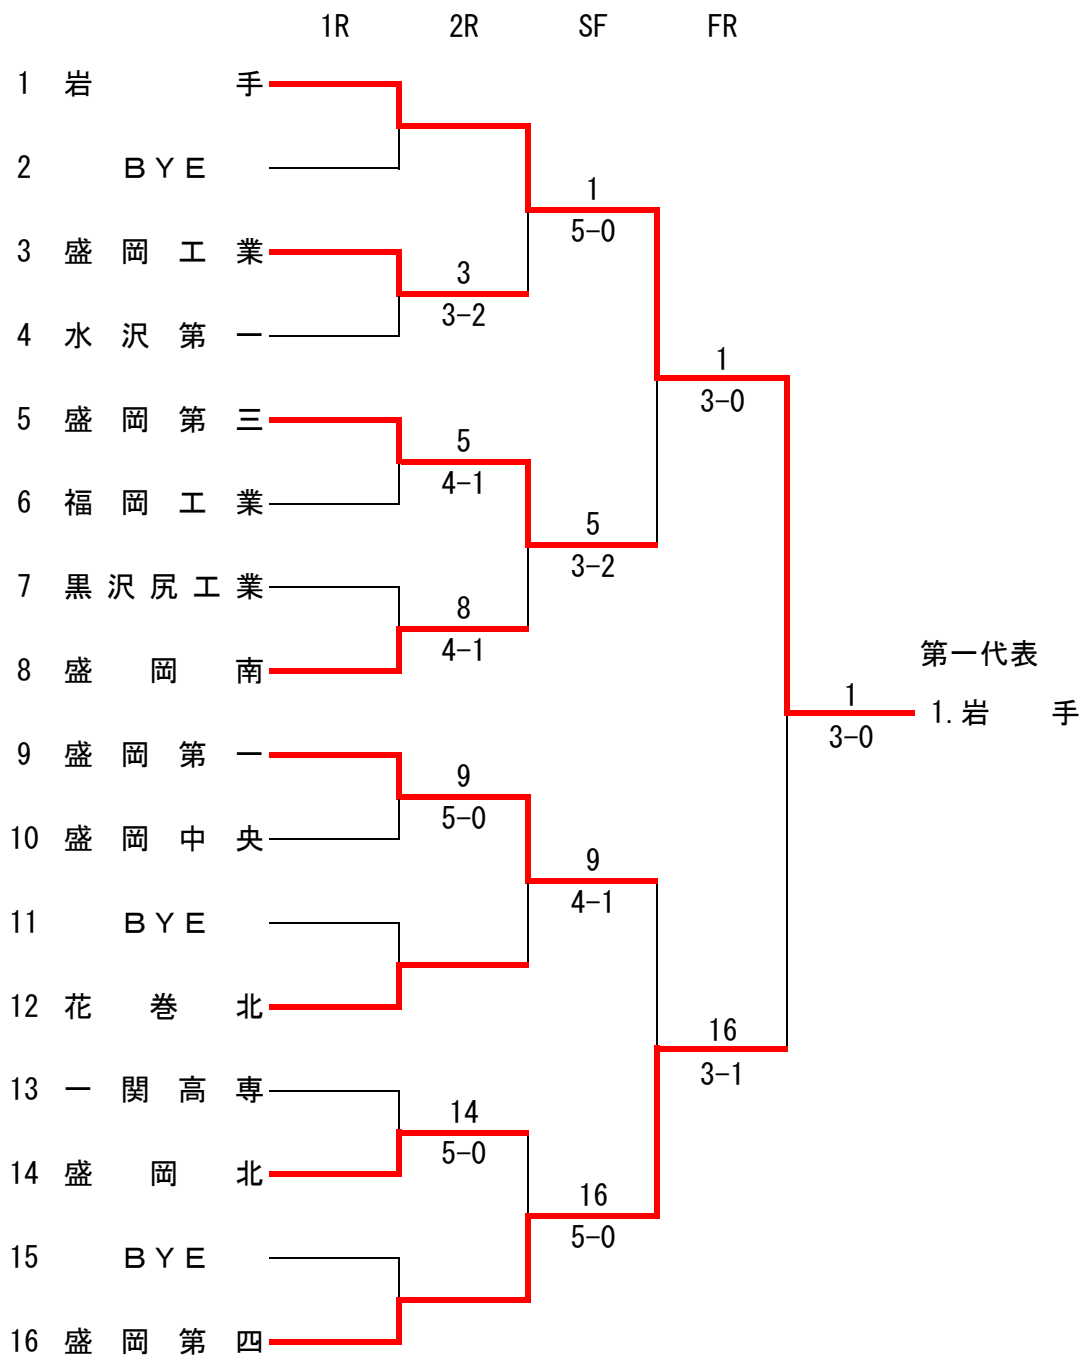

# 男子団体選手名簿

順位	学校名 監督名	盛岡第一高校 7	盛岡第三高校 10	盛岡第四高校 13	盛岡北高校 1
		谷上大治	玉田豪	近藤健一	千葉裕
1	*主将	*石川 椋之介 ② S 3	*廣田 晴久 ② S 5	*高橋 洸宇 ② S 2	中野 航太 ① S 1
2		高橋 俊 ② S 2	福士 海渡 ① S 3	鈴木 雄大 ② S 2	佐々木 義晃 ①
3	選手名	熊田 祐也 ① S 1	橋本 涼平 ② S 1	鈴木 宏斗 ① S 2	夏川戸 大輝 ①
4		伊藤 天輝 ① S 1	藤原 大希 ① S 1	中居 竜太郎 ② S 2	*柴田 楓都 ①
5	学年	君澤 凜太郎 ①	八木橋 寿海 ②	川村 真礼 ② S 2	佐藤 真輝 ①
6		高橋 勝威 ①	及川 翔 ①	高木 孝侑 ② S 1	千葉 翔己 ①
7	S出場	水野 敬太 ①	安ヶ平 陸斗 ①	福山 尚志 ② S 1	西村 拓真 ①
8		菊池 瞭汰 ①	伊藤 和正 ①	佐藤 宏祐 ② S 1	工藤 佳要 ①
9	S P	指宿 祥大 ①	阿部 泰寛 ②	山口 航也 ②	下沖 貴裕 ①
順位	学校名 監督名	盛岡南高校 6	盛岡工業高校 2	岩手高校 34	盛岡中央高校 0
		道下隆文	菊池正美	高橋圭滋	相澤佑典
1	*主将	*千枝 卓斗 ② S 2	兼田 啓哉 ② S 1	本多 映好 ① S 10	佐々木 貴広 ②
2		高森 颯 ① S 2	平野 遼哉 ② S 1	*紺野 海斗 ② S 7	菅原 崇宏 ②
3	選手名	長沼 大輝 ② S 1	*細川 廉 ②	遠藤 亜蘭 ① S 5	*川村 晃聖 ②
4		柏倉 遼太 ① S 1	田口 夏己 ②	伊藤 悠馬 ① S 3	菅原 理 ②
5	学年	田中 祐人 ①	欠畑 虹太 ①	松浦 洸祐 ① S 3	萩原 陽二郎 ②
6		小笠原 知哉 ①	伊藤 広貴 ①	竹花 克典 ② S 2	鈴木 二千翔 ②
7	S出場	伊藤 天 ①	高橋 蒼太 ①	澤藤 諒 ② S 2	佐々木 大真 ①
8		安藤 大晟 ①	森 春樹 ①	竹花 竜徳 ② S 1	千葉 岳 ①
9	S P	舘野 黎旺 ①	泉山 賢志 ①	石澤 和幸 ① S 1	
順位	学校名 監督名	花巻北高校 8	黒沢尻工業高校 3	水沢第一高校 4	一関高専高校 2
		村上治昭	紺野栄二	上斗米宏昌	川合政人
1	*主将	*亀井 鉄矢 ② S 2	*鈴木 優雅 ② S 1	*和賀 捺希 ② S 2	門脇 喬哉 ② S 1
2		畠山 柊哉 ② S 2	下瀬川 巧 ② S 1	小野寺 聡雅 ② S 2	*藤村 悠史 ② S 1
3	選手名	筒井 溪太 ② S 2	佐藤 彰真 ① S 1	菅原 優行 ①	須田 尚希 ②
4		坂本 大我 ② S 1	齊藤 諒佑 ①	菊池 智也 ②	早坂 伊央里 ②
5	学年	河内 建 ① S 1	菊池 竜哉 ②	小幡 尚樹 ②	伊勢澤 昂輝 ①
6		奥谷 海夏太 ①	栗津 颯斗 ①	岩城 辰彦 ②	佐藤 祥伍 ①
7	S出場	大村 岳 ②	吉田 健太 ①	穀田 悟人 ①	小野寺 諒 ①
8		古内 清知 ②	下瀬川 豪信 ①	竹内 裕斗 ①	田村 大進 ②
9	S P	渡邊 悠斗 ①	藤田 拓磨 ②		及川 祥平 ①
順位	学校名 監督名	福岡工業高校 4			
		太野洋一			
1	*主将	*五日市 久輝 ② S 2			
2		熊谷 聖人 ② S 1			
3	選手名	岸井 幸河 ② S 1			
4		菅原 彪暉 ①			
5	学年	平泉 悠希 ①			
6		月折 悠志 ①			
7	S出場	島守 龍二 ①			
8		平泉 悠真 ①			
9	S P	古舘 柊哉 ①			

# 男子団体 メインドロー