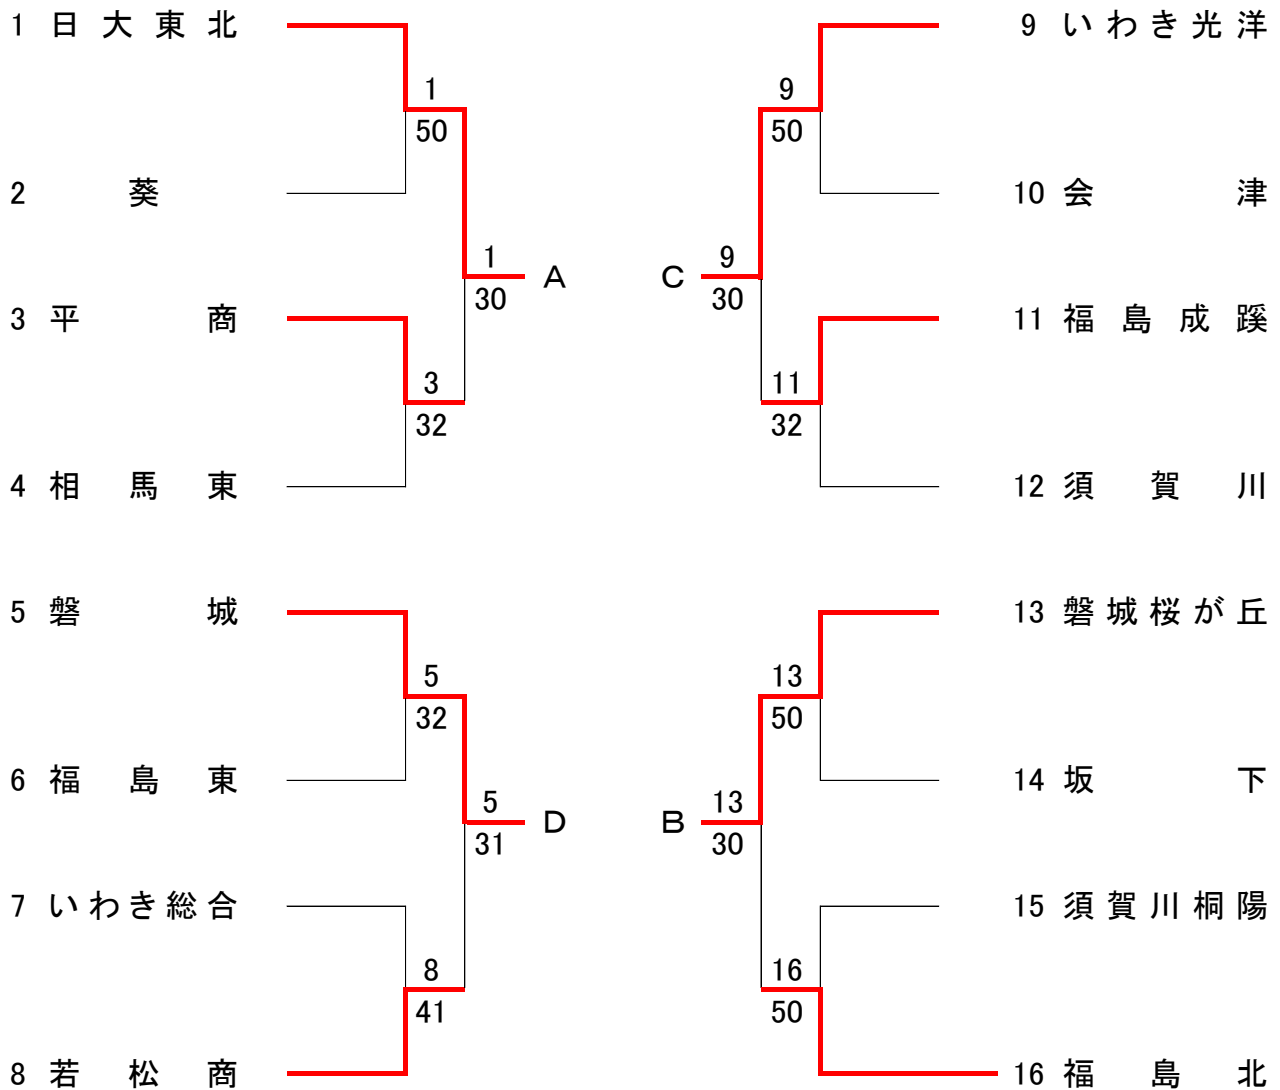

女子学校対抗戦

決勝リーグ戦

	学校名	A	B	C	D	勝敗	順位
A	日大東北		3-2	3-2	5-0	3-0	1
B	磐城桜が丘	2-3		3-2	4-1	2-1	2
C	いわき光洋	2-3	2-3		4-1	1-2	3
D	磐城	0-5	1-4	1-4		0-3	4