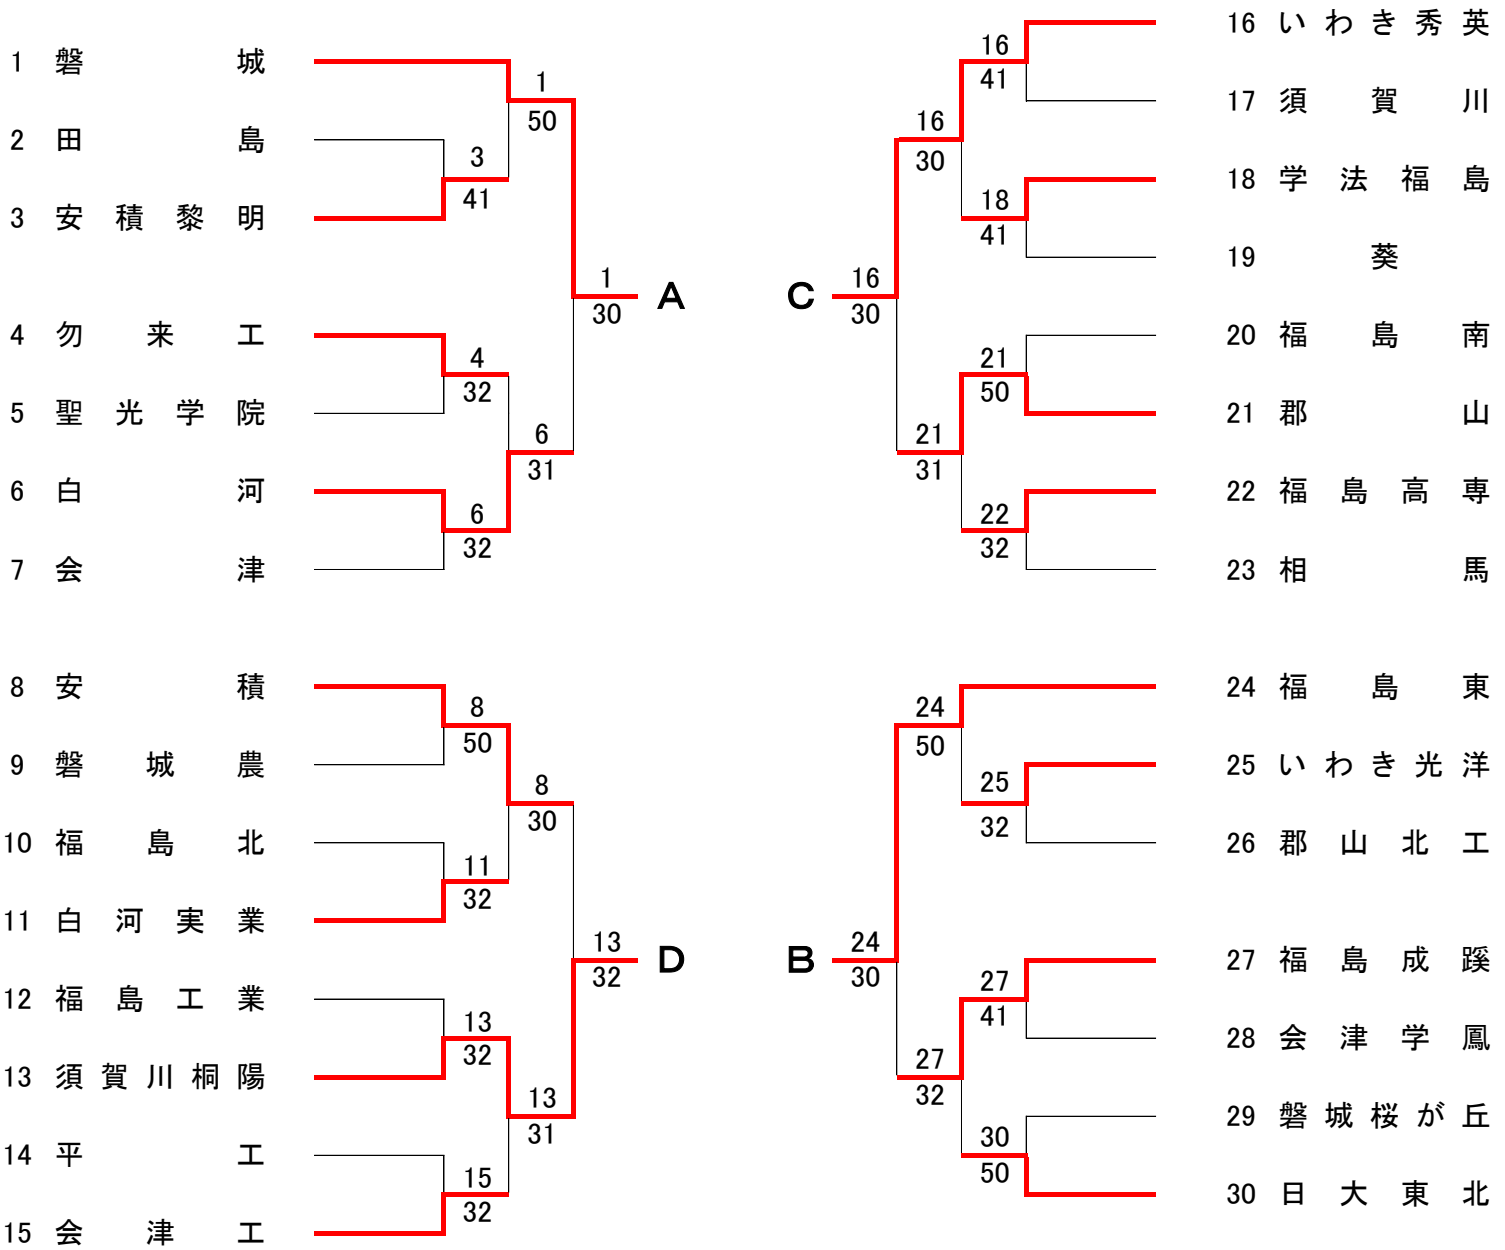

男子学校対抗戦

決勝リーグ戦

	学校名	A	B	C	D	勝敗	順位
A	磐城	-	1-4	2-3	4-1	1-2	3
B	福島東	4-1	-	4-1	5-0	3-0	1
C	いわき秀英	3-2	1-4	-	4-1	2-1	2
D	須賀川桐陽	1-4	0-5	1-4	-	0-3	4

	27 福島成蹊	4 - 1	28 会津学鳳		29 磐城桜が丘	0 - 5	30 日大東北
S1:	小野友也 2	6 - 0	小山侑也 2	S1:	柴田暁貴 2	1 - 6	皆川智史 2
D1:	末永壮大 2 菅野俊太郎 2	6 - 3	山口健太 1 小森貴仁 2	D1:	稲葉幹 2 松本樹 2	3 - 6	小玉智也 2 湯口大蔵 2
S2:	赤城凜太郎 2	6 - 2	後藤芳宏 1	S2:	石田裕樹 2	6(3) - 7	須藤善昭 1
D2:	佐々木良輔 2 松井彬夢 2	4 - 6	横田裕 2 猪俣圭吾 2	D2:	川島知祥 2 鈴木滉崇 2	3 - 6	田母神成哉 2 國井弘樹 2
S3:	畠山卓巳 2	6 - 4	鈴木雄貴 1	S3:	丹野浩太郎 1	6(5) - 7	並木諒 1

2回戦

	1 磐城	5 - 0	3 安積黎明		4 勿来工	1 - 3	6 白河
S1:	松本拓馬 1	6 - 0	高橋佑輔 2	S1:	篠原拓磨 1	6 - 0	田村大生 2
D1:	割谷達裕 2 鈴木健生 1	6 - 0	吉村哲 2 鈴木雅登 1	D1:	夏井大誠 2 小野優 2	3 - 6	菊地浩太郎 2 伊藤創志 2
S2:	川嶋航輝 2	6 - 1	日塔真裕 2	S2:	樋口颯 2	6(2) - 7	森広大 1
D2:	小山剛史 2 木下恵太 2	7 - 6(7)	増子大樹 2 佐久間島駿 2	D2:	原田拓実 2 馬上遼太 2	5 - 4 打ち切り	白井悠太郎 2 佐久間瑞貴 1
S3:	蜂谷健太郎 2	6 - 1	渡部祥平 2	S3:	相川祐輔 2	2 - 6	野崎貴仁 1
	8 安積	3 - 0	11 白河実業		13 須賀川桐陽	3 - 1	15 会津工
S1:	柳沼佑哉 1	6 - 1	熊田直樹 2	S1:	森内祐貴 2	4 - 6	岩田拓深 2
D1:	丹治永哲 2 安藤慶彦 2	7 - 5	深谷亮太 2 藤田徹 2	D1:	長田充弘 2 名古谷俊輔 2	6 - 3	茂木奨平 2 星元輝 2
S2:	須藤諒 2	6 - 2	上野哲也 1	S2:	渋谷幸正 2	6 - 3	須貝尚也 2
D2:	小堀陸 2 根本克彦 2	1 打ち切り ²	西野綾 2 鈴木あゆむ 1	D2:	車田友希 2 渡邊模哉 2	6 - 5 打ち切り	コルニア ギディオ 2 菊地優 2
S3:	西間木隆平 1	打ち切り	吉澤遼 1	S3:	渡辺友也 2	6 - 0	佐藤脩平 2
	16 いわき秀英	3 - 0	18 学法福島		21 郡山	3 - 1	22 福島高専
S1:	遠藤悠太 1	6 - 0	中鉢智哉 2	S1:	佐佐木光 2	0 - 6	橋本拓実 1
D1:	市川亮汰 2 島村真登 1	6 - 1	鈴木貴大 2 菅野真也 1	D1:	永井一輝 2 五十嵐優 2	6 - 3	根本晃成 2 蛭田貴之 1
S2:	渡邊大貴 2	6 - 0	菅野智也 2	S2:	石井翔 2	6 - 4	鈴木喬也 2
D2:	佐原真一 1 鈴木大誠 2	打ち切り	佐藤海斗 1 坂本将貴 2	D2:	石井悠 2 荒木悠佑 1	6 - 2	松崎冬弥 2 岡崎貴啓 2
S3:	高橋直暉 1	打ち切り	木村拓矢 2	S3:	鈴木祐樹 2	3 打ち切り	小松誠司 2
	24 福島東	5 - 0	25 いわき光洋		27 福島成蹊	3 - 2	30 日大東北
S1:	小川雄大 2	6 - 0	松本宙 2	S1:	小野友也 2	0 - 6	皆川智史 2
D1:	小山和輝 2 高橋和也 2	6 - 4	高木丈二 2 佐治恵汰 2	D1:	末永壮大 2 菅野俊太郎 2	6 - 4	須藤善昭 1 並木諒 1
S2:	瓦吹拓人 1	6 - 0	渡邊圭 2	S2:	赤城凜太郎 2	2 - 6	小玉智也 2
D2:	玉手光次 2 佐藤洸希 2	6 - 1	佐藤丈仁 2 鈴木達也 2	D2:	佐々木良輔 2 松井彬夢 2	6 - 4	田母神成哉 2 國井弘樹 2
S3:	角掛未来 1	6 - 0	芳賀匠 2	S3:	畠山卓巳 2	6 - 1	湯口大蔵 2