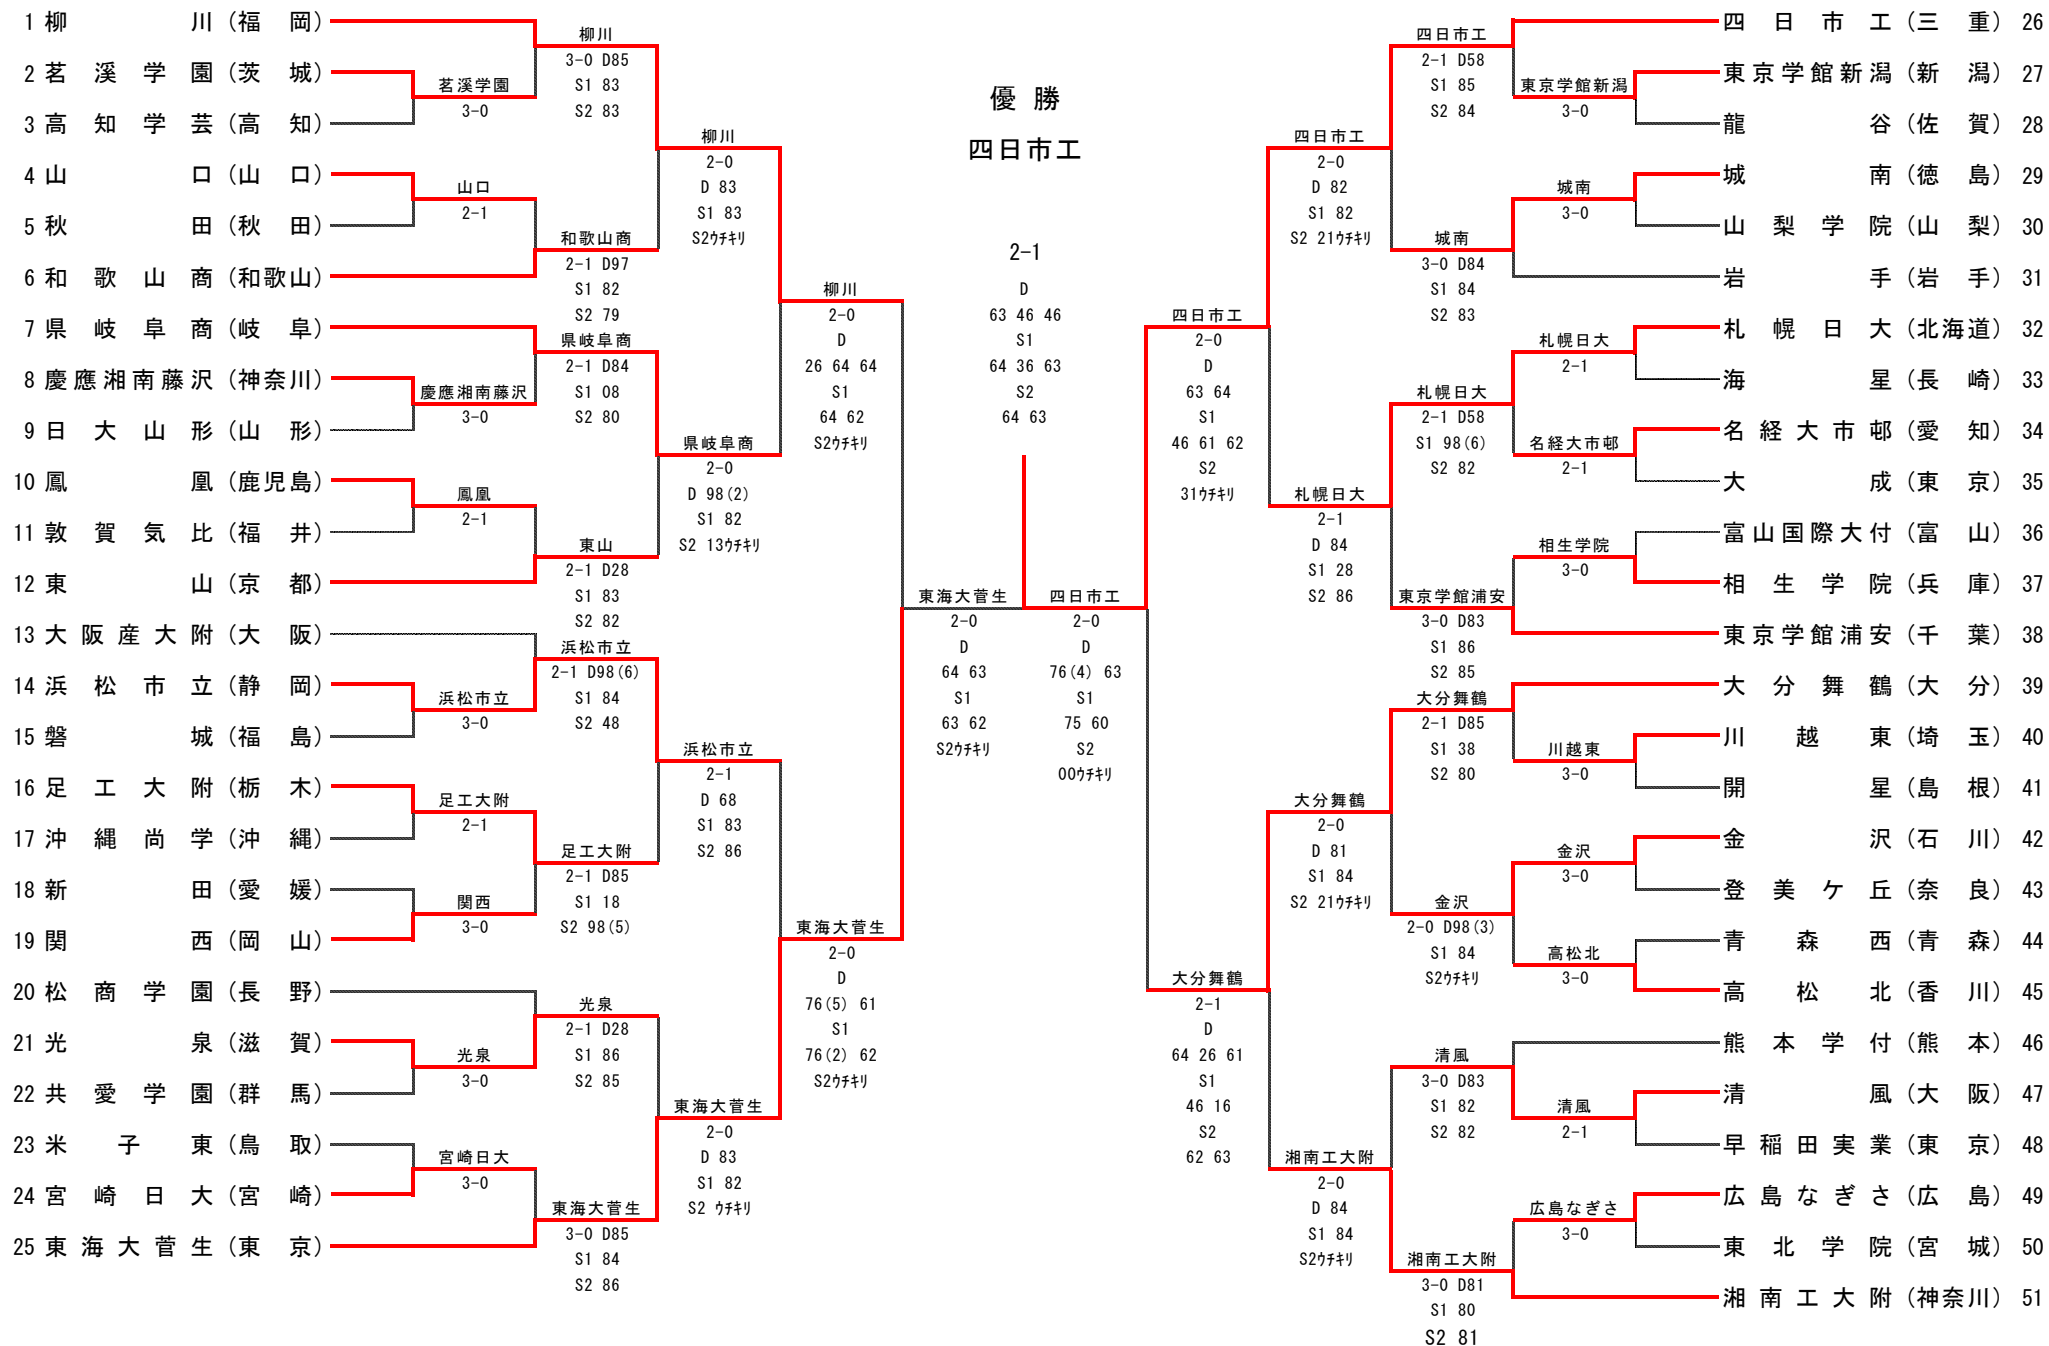

男子団体戦

平成26年度全国高等学校総合体育大会(テニス競技)

第71回全国高等学校対抗テニス大会

男子団体戦 対戦記録表

■1回戦

1R1	2	茗溪学園	3-0	高知学芸	3
D		磯部 哲志② 大久保 皓将③	81	濱田 雄一郎③ 藤田 直人②	
S1		廣田 大輝③	83	小田 吏欧③	
S2		田村 泰輝③	82	岡 隆斗③	

1R3	8	慶應湘南藤沢	3-0	日大山形	9
D		椎名 連太郎③ 藤岡 仁①	83	安孫子 良介② 豊田 瑠③	
S1		福田 真大②	81	熊坂 健太郎③	
S2		中村 進之介③	85	熊坂 拓哉①	