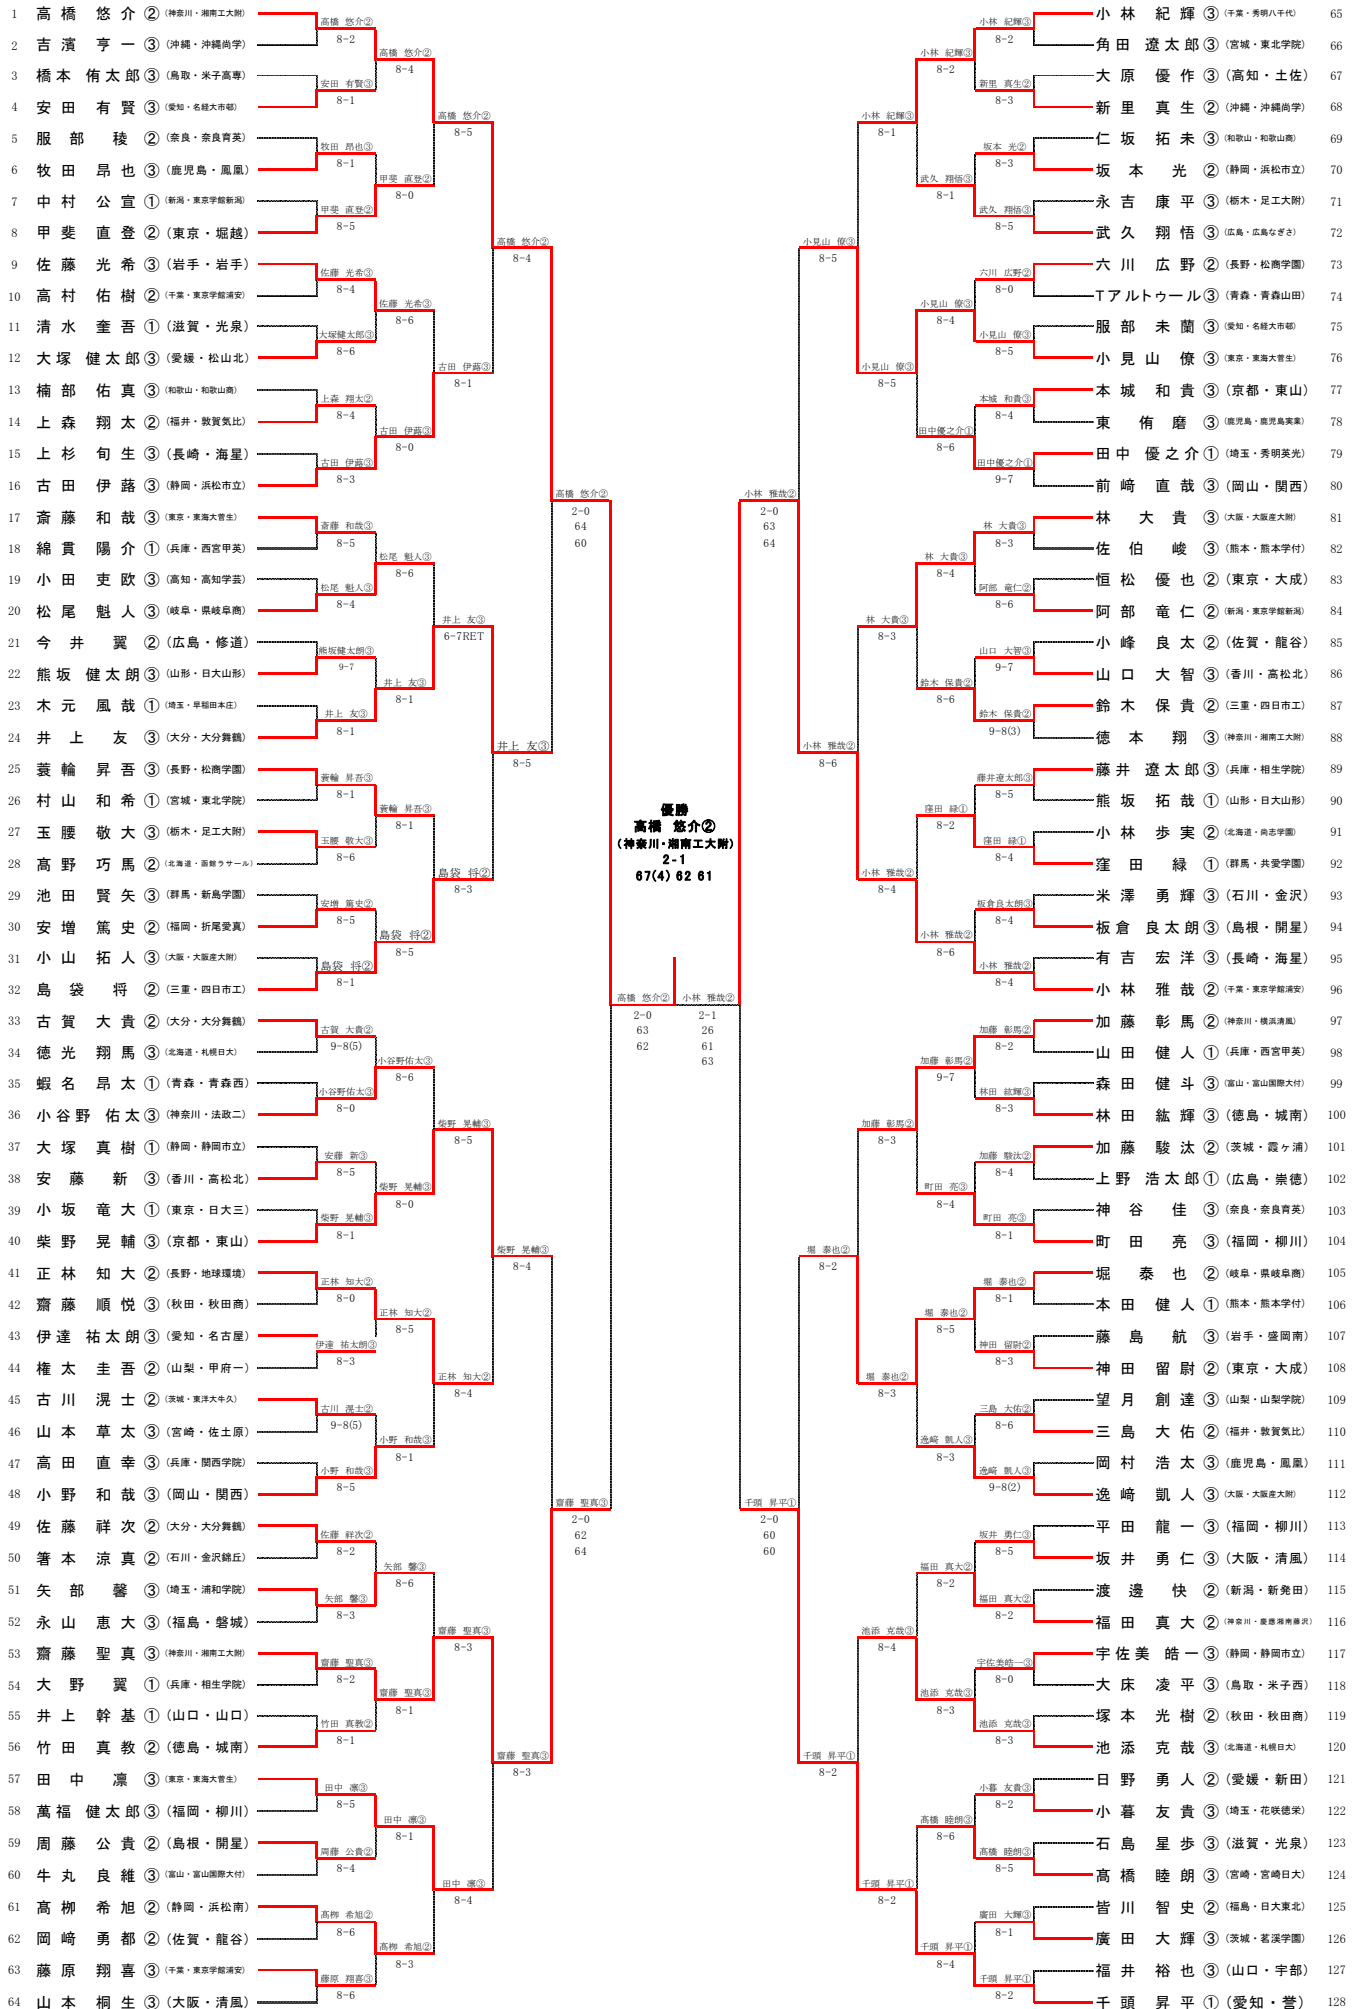

男子シングルス

平成26年度全国高等学校総合体育大会(テニス競技)