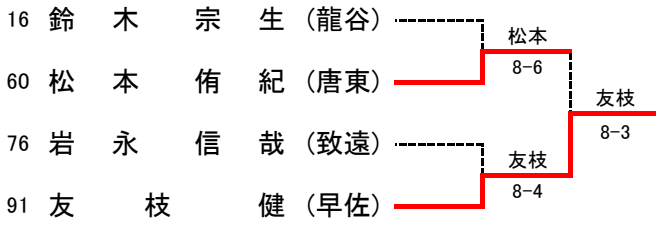

男子シングルス順位決定戦

【5, 6位決定戦】