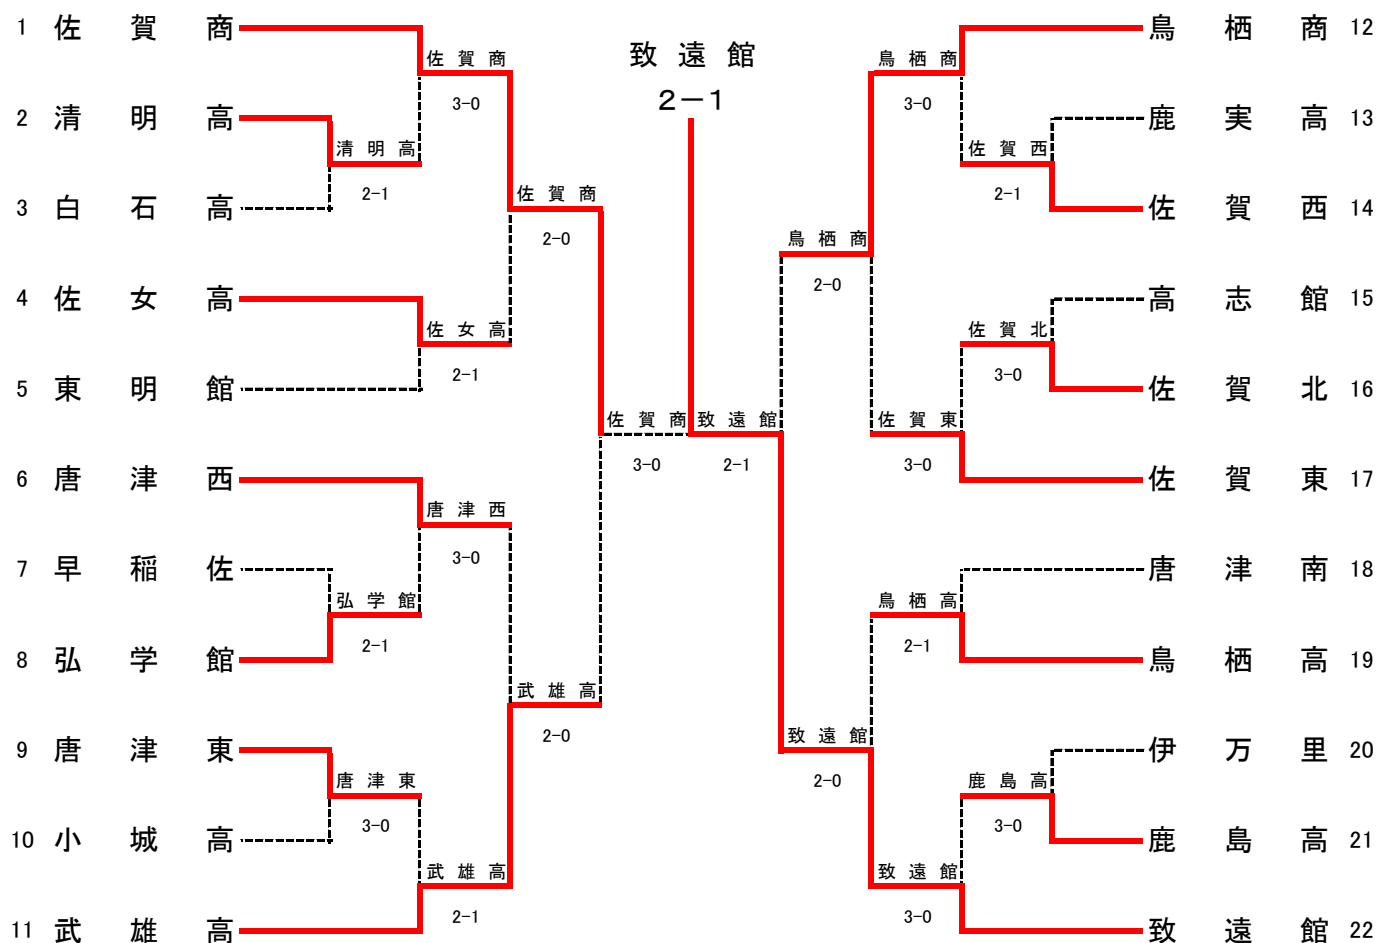

<b>2決</b>	<b>26</b>	致遠館	2-0	鹿実高	<b>13</b>
D		岩永 信哉③ 岩永 柁輝②	82	下村 拓也② 大隈 保幸②	
S1		岡村 海青②	97	森 崇行③	
S2		山本 啓貴③	88	溝上 涼太③	

平成26年度 佐賀県高等学校総合体育大会テニス競技

5月30日～6月2日 (於 佐賀県立森林公園庭球場)

女子団体

◇第2代表決定戦 < メインドロー上で対戦済みの場合は、新たな対戦は行わない >