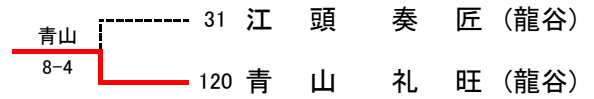

男子シングルス順位決定戦

【5, 6位決定戦】

【3, 4位決定戦】

【7, 8位決定戦】

男子ダブルス順位決定戦

【5, 6位決定戦】

【3, 4位決定戦】

【7, 8位決定戦】

女子シングルス順位決定戦

【5, 6位決定戦】

【3, 4位決定戦】

【7, 8位決定戦】

女子ダブルス順位決定戦

【5, 6位決定戦】

【3, 4位決定戦】

【7, 8位決定戦】