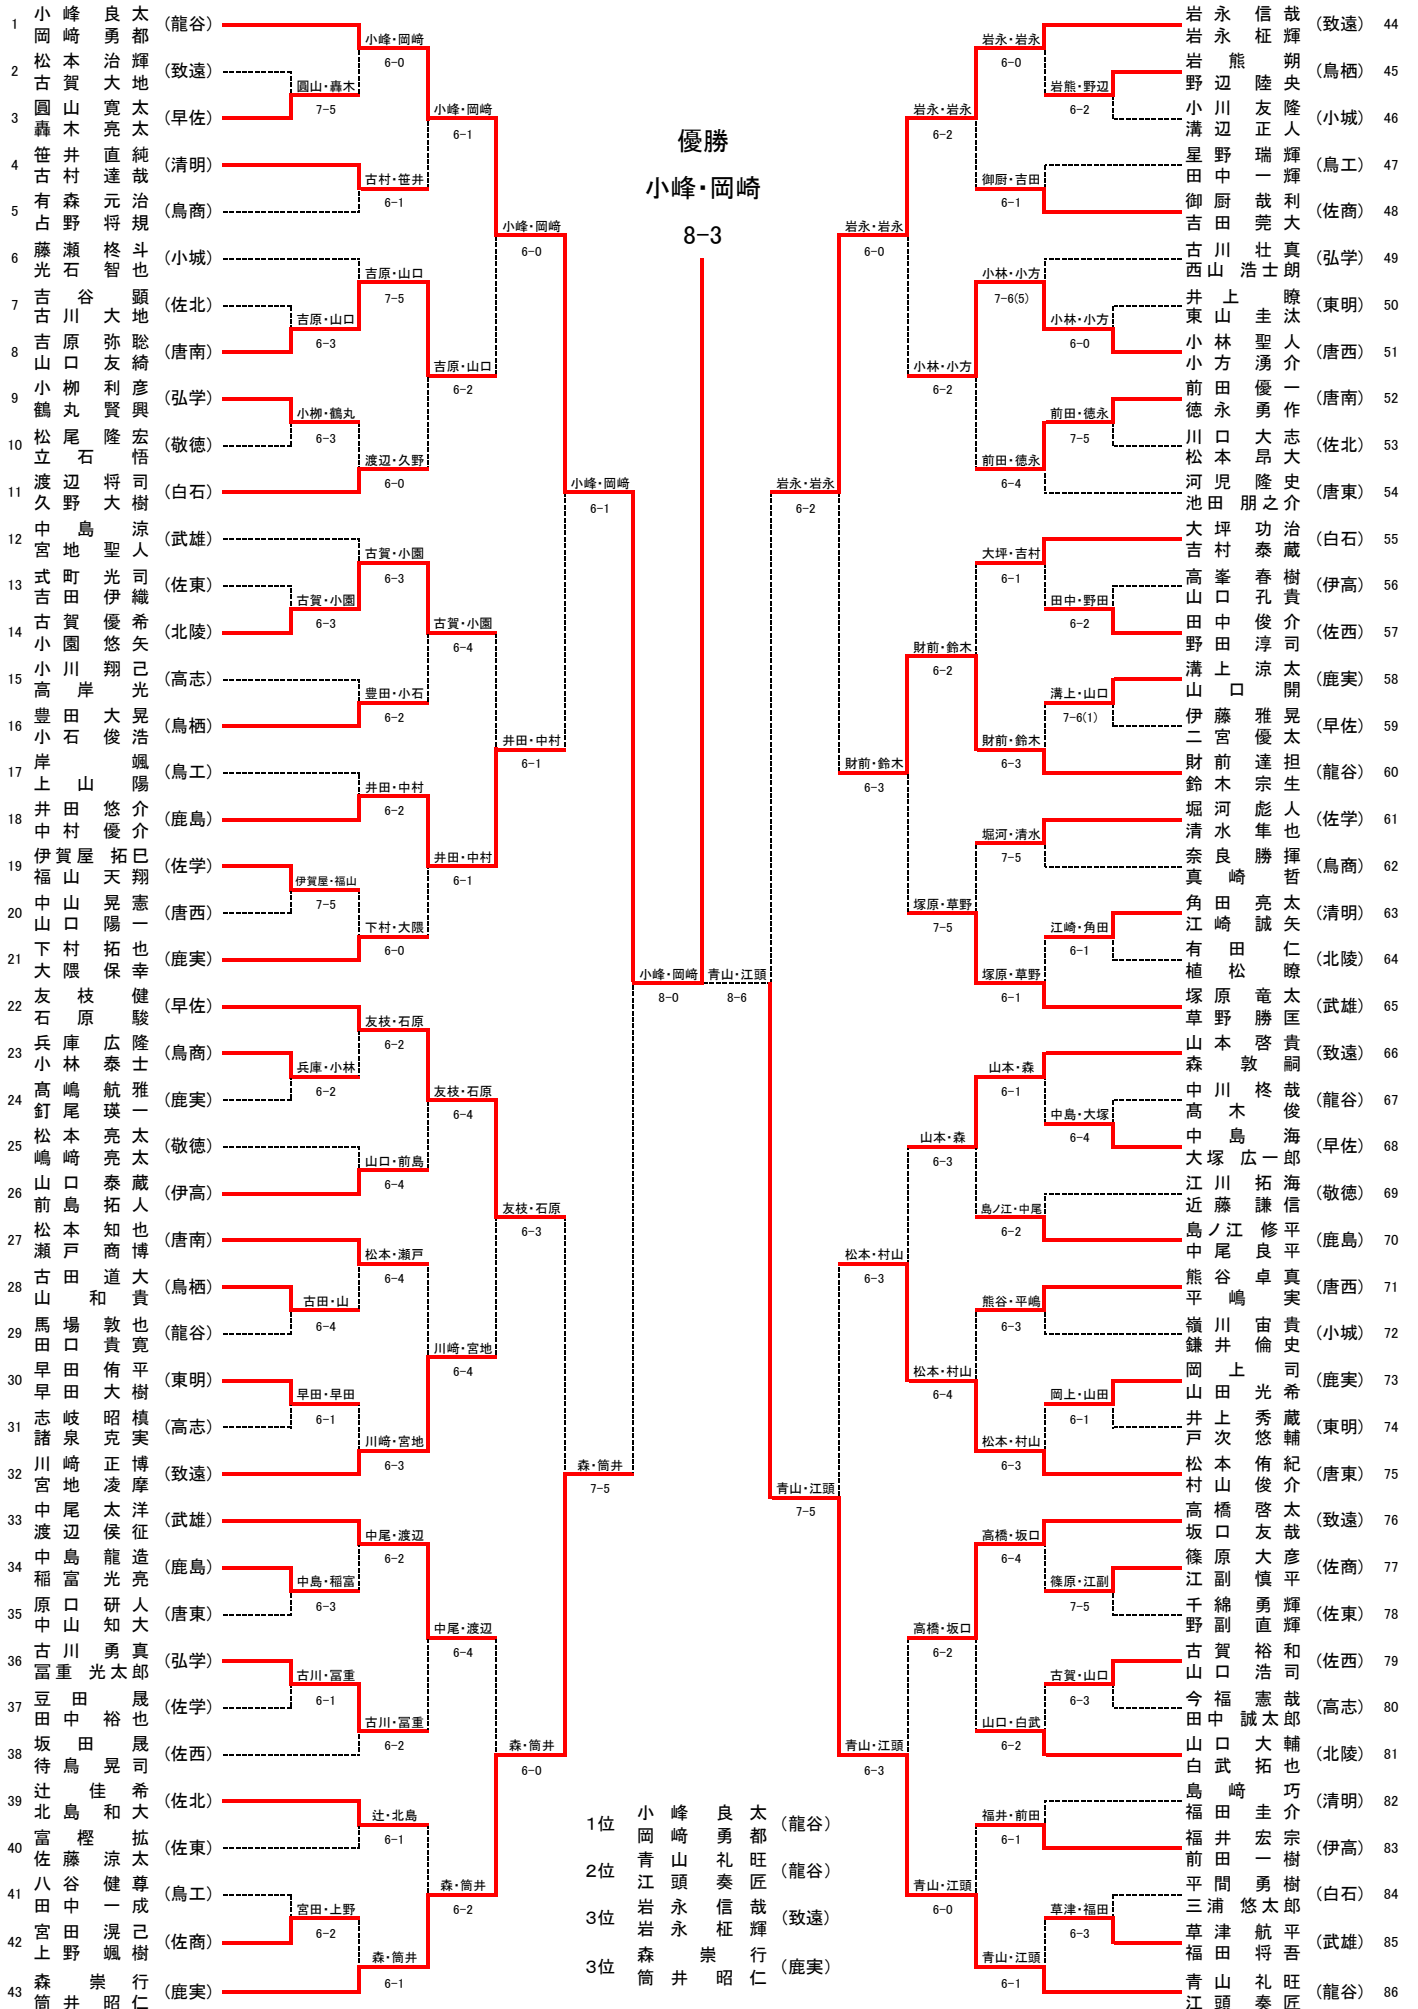

男子ダブルス

優勝
小峰・岡崎

8-3