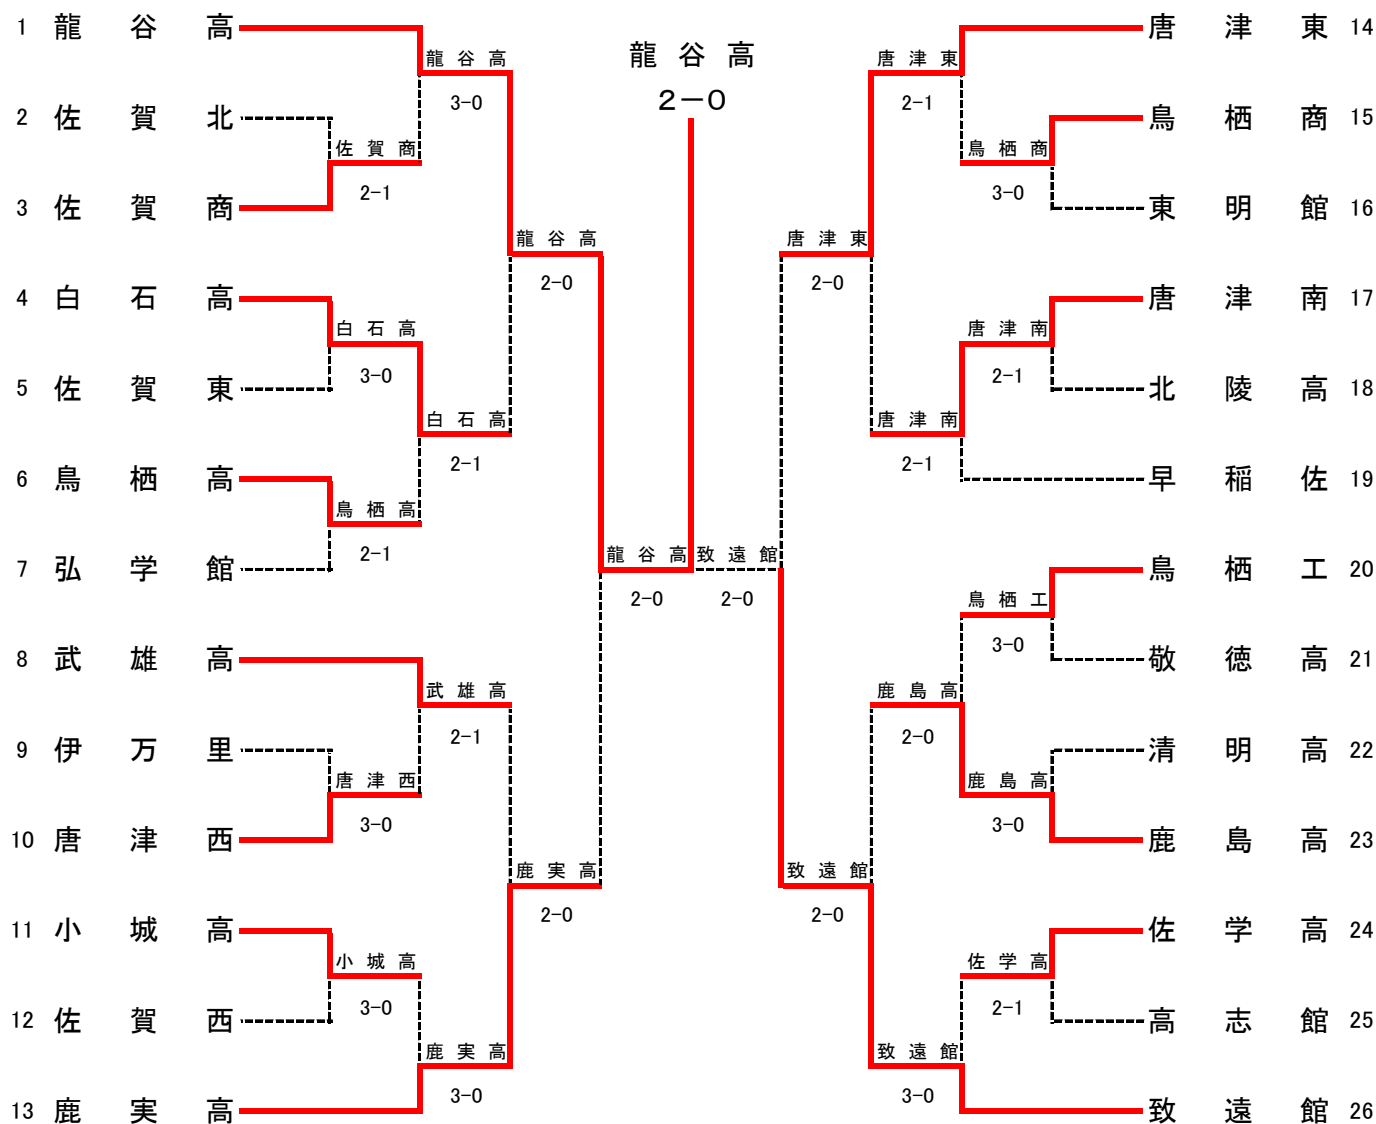

平成26年度 佐賀県高等学校総合体育大会テニス競技

5月30日～6月2日(於 松浦河畔公園庭球場, 森林公園庭球場)

男子団体

◇第2代表決定戦 < メインドロー上で対戦済みの場合は、新たな対戦は行わない >

結果	
1位	龍谷高校
2位	致遠館高校
3位	鹿島実業高校
3位	唐津東高校

テニス男子団体対戦表

<b>1R1</b>	<b>3</b>	佐賀商	2-1	佐賀北	<b>2</b>
D		御厨 哉利③ 吉田 莞大③	76(6)	辻 佳希③ 北島 和太③	
S1		篠原 大彦③	64	久米 脩弥③	
S2		宮田 滉己③	36	横尾 彰人③	
<b>1R2</b>	<b>4</b>	白石高	3-0	佐賀東	<b>5</b>
D		大坪 功治③ 久野 大樹③	62	千綿 勇輝③ 野副 直輝③	
S1		渡辺 将司③	64	富樫 拓②	
S2		田中 慎作②	61	唐津 泰輝②	
<b>1R3</b>	<b>6</b>	鳥栖高	2-1	弘学館	<b>7</b>
D		岩熊 朔③ 豊田 大晃①	64	古川 勇真② 坂田 旭③	
S1		古田 道大③	26	末田 遼①	
S2		山 和貴①	75	古川 壮真②	
<b>1R4</b>	<b>10</b>	唐津西	3-0	伊万里	<b>9</b>
D		平嶋 実③ 小林 聖人③	62	山口 泰蔵③ 前島 拓人③	
S1		熊谷 卓真③	64	前田 一樹③	
S2		松尾 真③	62	福井 宏宗③	
<b>1R5</b>	<b>11</b>	小城高	3-0	佐賀西	<b>12</b>
D		藤瀬 柊斗③ 野田 武志②	61	古賀 裕和③ 牛島 秀豪②	
S1		下古場 稜一③	63	坂田 晟③	
S2		野添 一仁③	62	待鳥 晃司③	
<b>1R6</b>	<b>15</b>	鳥栖商	3-0	東明館	<b>16</b>
D		奈良 勝揮③ 真崎 哲③	60	早田 大樹③ 井上 秀蔵①	
S1		有森 元治③	76(5)	早田 侑平③	
S2		占野 将規③	64	井上 瞭②	
<b>1R7</b>	<b>17</b>	唐津南	2-1	北陵高	<b>18</b>
D		吉原 弥聡③ 山口 友綺③	61	小園 悠矢③ 白武 拓也③	
S1		瀬戸 商博③	46	山口 大輔③	
S2		松本 知也③	75	古賀 優希③	
<b>1R8</b>	<b>20</b>	鳥栖工	3-0	敬徳高	<b>21</b>
D		岸 颯② 上山 陽③	64	江川 拓海② 近藤 謙信②	
S1		工藤 拓哉③	63	松本 亮太②	
S2		松尾 康平③	62	嶋崎 亮太③	
<b>1R9</b>	<b>23</b>	鹿島高	3-0	清明高	<b>22</b>
D		井田 悠介③ 指山 隼也②	62	古村 達哉② 笹井 直純②	
S1		島ノ江 修平③	76(3)	福田 圭介①	
S2		中尾 良平③	63	島崎 巧②	
<b>1R10</b>	<b>24</b>	佐学高	2-1	高志館	<b>25</b>
D		豆田 晟③ 伊賀屋 拓巳②	36	今福 憲哉③ 田中 誠太郎③	
S1		堀河 彪人③	62	小川 翔己③	
S2		清水 隼也③	63	高岸 光③	
<b>2R1</b>	<b>1</b>	龍谷高	3-0	佐賀商	<b>3</b>
D		青山 礼旺③ 江頭 奏匠②	61	御厨 哉利③ 吉田 莞大③	
S1		小峰 良太②	60	篠原 大彦③	
S2		岡崎 勇都②	61	宮田 滉己③	
<b>2R2</b>	<b>4</b>	白石高	2-1	鳥栖高	<b>6</b>
D		大坪 功治③ 久野 大樹③	63	岩熊 朔③ 野辺 陸央②	
S1		渡辺 将司③	16	山 和貴①	
S2		田中 慎作②	63	豊田 大晃①	
<b>2R3</b>	<b>8</b>	武雄高	2-1	唐津西	<b>10</b>
D		中尾 太洋③ 渡辺 候征③	63	平嶋 実③ 小林 聖人③	
S1		塚原 竜太③	16	熊谷 卓真③	
S2		草野 勝匡③	63	松尾 真③	
<b>2R4</b>	<b>13</b>	鹿実高	3-0	小城高	<b>11</b>
D		下村 拓也② 大隈 保幸②	62	藤瀬 柊斗③ 光石 智也③	
S1		森 崇行③	63	下古場 稜一③	
S2		溝上 涼太③	62	野添 一仁③	
<b>2R5</b>	<b>14</b>	唐津東	2-1	鳥栖商	<b>15</b>
D		池田 朋之介② 河兎 隆史③	61	奈良 勝揮③ 真崎 哲③	
S1		松本 侑紀③	60	有森 元治③	
S2		村山 俊介②	36	占野 将規③	
<b>2R6</b>	<b>17</b>	唐津南	2-1	早稲佐	<b>19</b>
D		吉原 弥聡③ 松本 知也③	62	中島 海② 大塚 広一郎②	
S1		瀬戸 商博③	36	友枝 健②	
S2		山口 友綺③	75	石原 駿③	
<b>2R7</b>	<b>23</b>	鹿島高	2-0	鳥栖工	<b>20</b>
D		井田 悠介③ 指山 隼也②	63	岸 颯② 上山 陽③	
S1		島ノ江 修平③	64	工藤 拓哉③	
S2		中尾 良平③		松尾 康平③	
<b>2R8</b>	<b>26</b>	致遠館	3-0	佐学高	<b>24</b>
D		岩永 信哉③ 岩永 証輝②	60	豆田 晟③ 伊賀屋 拓巳②	
S1		岡村 海青②	61	堀河 彪人③	
S2		山本 啓貴③	61	清水 隼也③	