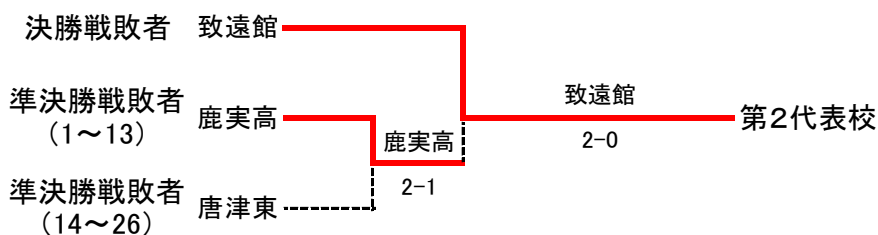

平成26年度 佐賀県高等学校総合体育大会テニス競技

5月30日～6月2日(於 松浦河畔公園庭球場, 森林公園庭球場)

男子団体

◇第2代表決定戦 < メインドロー上で対戦済みの場合は、新たな対戦は行わない >

結果	
1位	龍谷高校
2位	致遠館高校
3位	鹿島実業高校
3位	唐津東高校

テニス男子団体対戦表

<b>1R1</b>	<b>3</b>	佐賀商	2-1	佐賀北	<b>2</b>
D		御厨 哉利③ 吉田 莞大③	76(6)	辻 佳希③ 北島 和太③	
S1		篠原 大彦③	64	久米 脩弥③	
S2		宮田 滉己③	36	横尾 彰人③	
<b>1R2</b>	<b>4</b>	白石高	3-0	佐賀東	<b>5</b>
D		大坪 功治③ 久野 大樹③	62	千綿 勇輝③ 野副 直輝③	
S1		渡辺 将司③	64	富樫 拓②	
S2		田中 慎作②	61	唐津 泰輝②	
<b>1R3</b>	<b>6</b>	鳥栖高	2-1	弘学館	<b>7</b>
D		岩熊 朔③ 豊田 大晃①	64	古川 勇真② 坂田 旭③	
S1		古田 道大③	26	末田 遼①	
S2		山 和貴①	75	古川 壮真②	
<b>1R4</b>	<b>10</b>	唐津西	3-0	伊万里	<b>9</b>
D		平嶋 実③ 小林 聖人③	62	山口 泰蔵③ 前島 拓人③	
S1		熊谷 卓真③	64	前田 一樹③	
S2		松尾 真③	62	福井 宏宗③	
<b>1R5</b>	<b>11</b>	小城高	3-0	佐賀西	<b>12</b>
D		藤瀬 柊斗③ 野田 武志②	61	古賀 裕和③ 牛島 秀豪②	
S1		下古場 稜一③	63	坂田 晟③	
S2		野添 一仁③	62	待鳥 晃司③	
<b>1R6</b>	<b>15</b>	鳥栖商	3-0	東明館	<b>16</b>
D		奈良 勝揮③ 真崎 哲③	60	早田 大樹③ 井上 秀蔵①	
S1		有森 元治③	76(5)	早田 侑平③	
S2		占野 将規③	64	井上 瞭②	
<b>1R7</b>	<b>17</b>	唐津南	2-1	北陵高	<b>18</b>
D		吉原 弥聡③ 山口 友綺③	61	小園 悠矢③ 白武 拓也③	
S1		瀬戸 商博③	46	山口 大輔③	
S2		松本 知也③	75	古賀 優希③	
<b>1R8</b>	<b>20</b>	鳥栖工	3-0	敬徳高	<b>21</b>
D		岸 颯② 上山 陽③	64	江川 拓海② 近藤 謙信②	
S1		工藤 拓哉③	63	松本 亮太②	
S2		松尾 康平③	62	嶋崎 亮太③	
<b>1R9</b>	<b>23</b>	鹿島高	3-0	清明高	<b>22</b>
D		井田 悠介③ 指山 隼也②	62	古村 達哉② 笹井 直純②	
S1		島ノ江 修平③	76(3)	福田 圭介①	
S2		中尾 良平③	63	島崎 巧②	
<b>1R10</b>	<b>24</b>	佐学高	2-1	高志館	<b>25</b>
D		豆田 晟③ 伊賀屋 拓巳②	36	今福 憲哉③ 田中 誠太郎③	
S1		堀河 彪人③	62	小川 翔己③	
S2		清水 隼也③	63	高岸 光③	
<b>2R1</b>	<b>1</b>	龍谷高	3-0	佐賀商	<b>3</b>
D		青山 礼旺③ 江頭 奏匠②	61	御厨 哉利③ 吉田 莞大③	
S1		小峰 良太②	60	篠原 大彦③	
S2		岡崎 勇都②	61	宮田 滉己③	
<b>2R2</b>	<b>4</b>	白石高	2-1	鳥栖高	<b>6</b>
D		大坪 功治③ 久野 大樹③	63	岩熊 朔③ 野辺 陸央②	
S1		渡辺 将司③	16	山 和貴①	
S2		田中 慎作②	63	豊田 大晃①	
<b>2R3</b>	<b>8</b>	武雄高	2-1	唐津西	<b>10</b>
D		中尾 太洋③ 渡辺 候征③	63	平嶋 実③ 小林 聖人③	
S1		塚原 竜太③	16	熊谷 卓真③	
S2		草野 勝匡③	63	松尾 真③	
<b>2R4</b>	<b>13</b>	鹿実高	3-0	小城高	<b>11</b>
D		下村 拓也② 大隈 保幸②	62	藤瀬 柊斗③ 光石 智也③	
S1		森 崇行③	63	下古場 稜一③	
S2		溝上 涼太③	62	野添 一仁③	
<b>2R5</b>	<b>14</b>	唐津東	2-1	鳥栖商	<b>15</b>
D		池田 朋之介② 河兎 隆史③	61	奈良 勝揮③ 真崎 哲③	
S1		松本 侑紀③	60	有森 元治③	
S2		村山 俊介②	36	占野 将規③	
<b>2R6</b>	<b>17</b>	唐津南	2-1	早稲佐	<b>19</b>
D		吉原 弥聡③ 松本 知也③	62	中島 海② 大塚 広一郎②	
S1		瀬戸 商博③	36	友枝 健②	
S2		山口 友綺③	75	石原 駿③	
<b>2R7</b>	<b>23</b>	鹿島高	2-0	鳥栖工	<b>20</b>
D		井田 悠介③ 指山 隼也②	63	岸 颯② 上山 陽③	
S1		島ノ江 修平③	64	工藤 拓哉③	
S2		中尾 良平③		松尾 康平③	
<b>2R8</b>	<b>26</b>	致遠館	3-0	佐学高	<b>24</b>
D		岩永 信哉③ 岩永 証輝②	60	豆田 晟③ 伊賀屋 拓巳②	
S1		岡村 海青②	61	堀河 彪人③	
S2		山本 啓貴③	61	清水 隼也③	