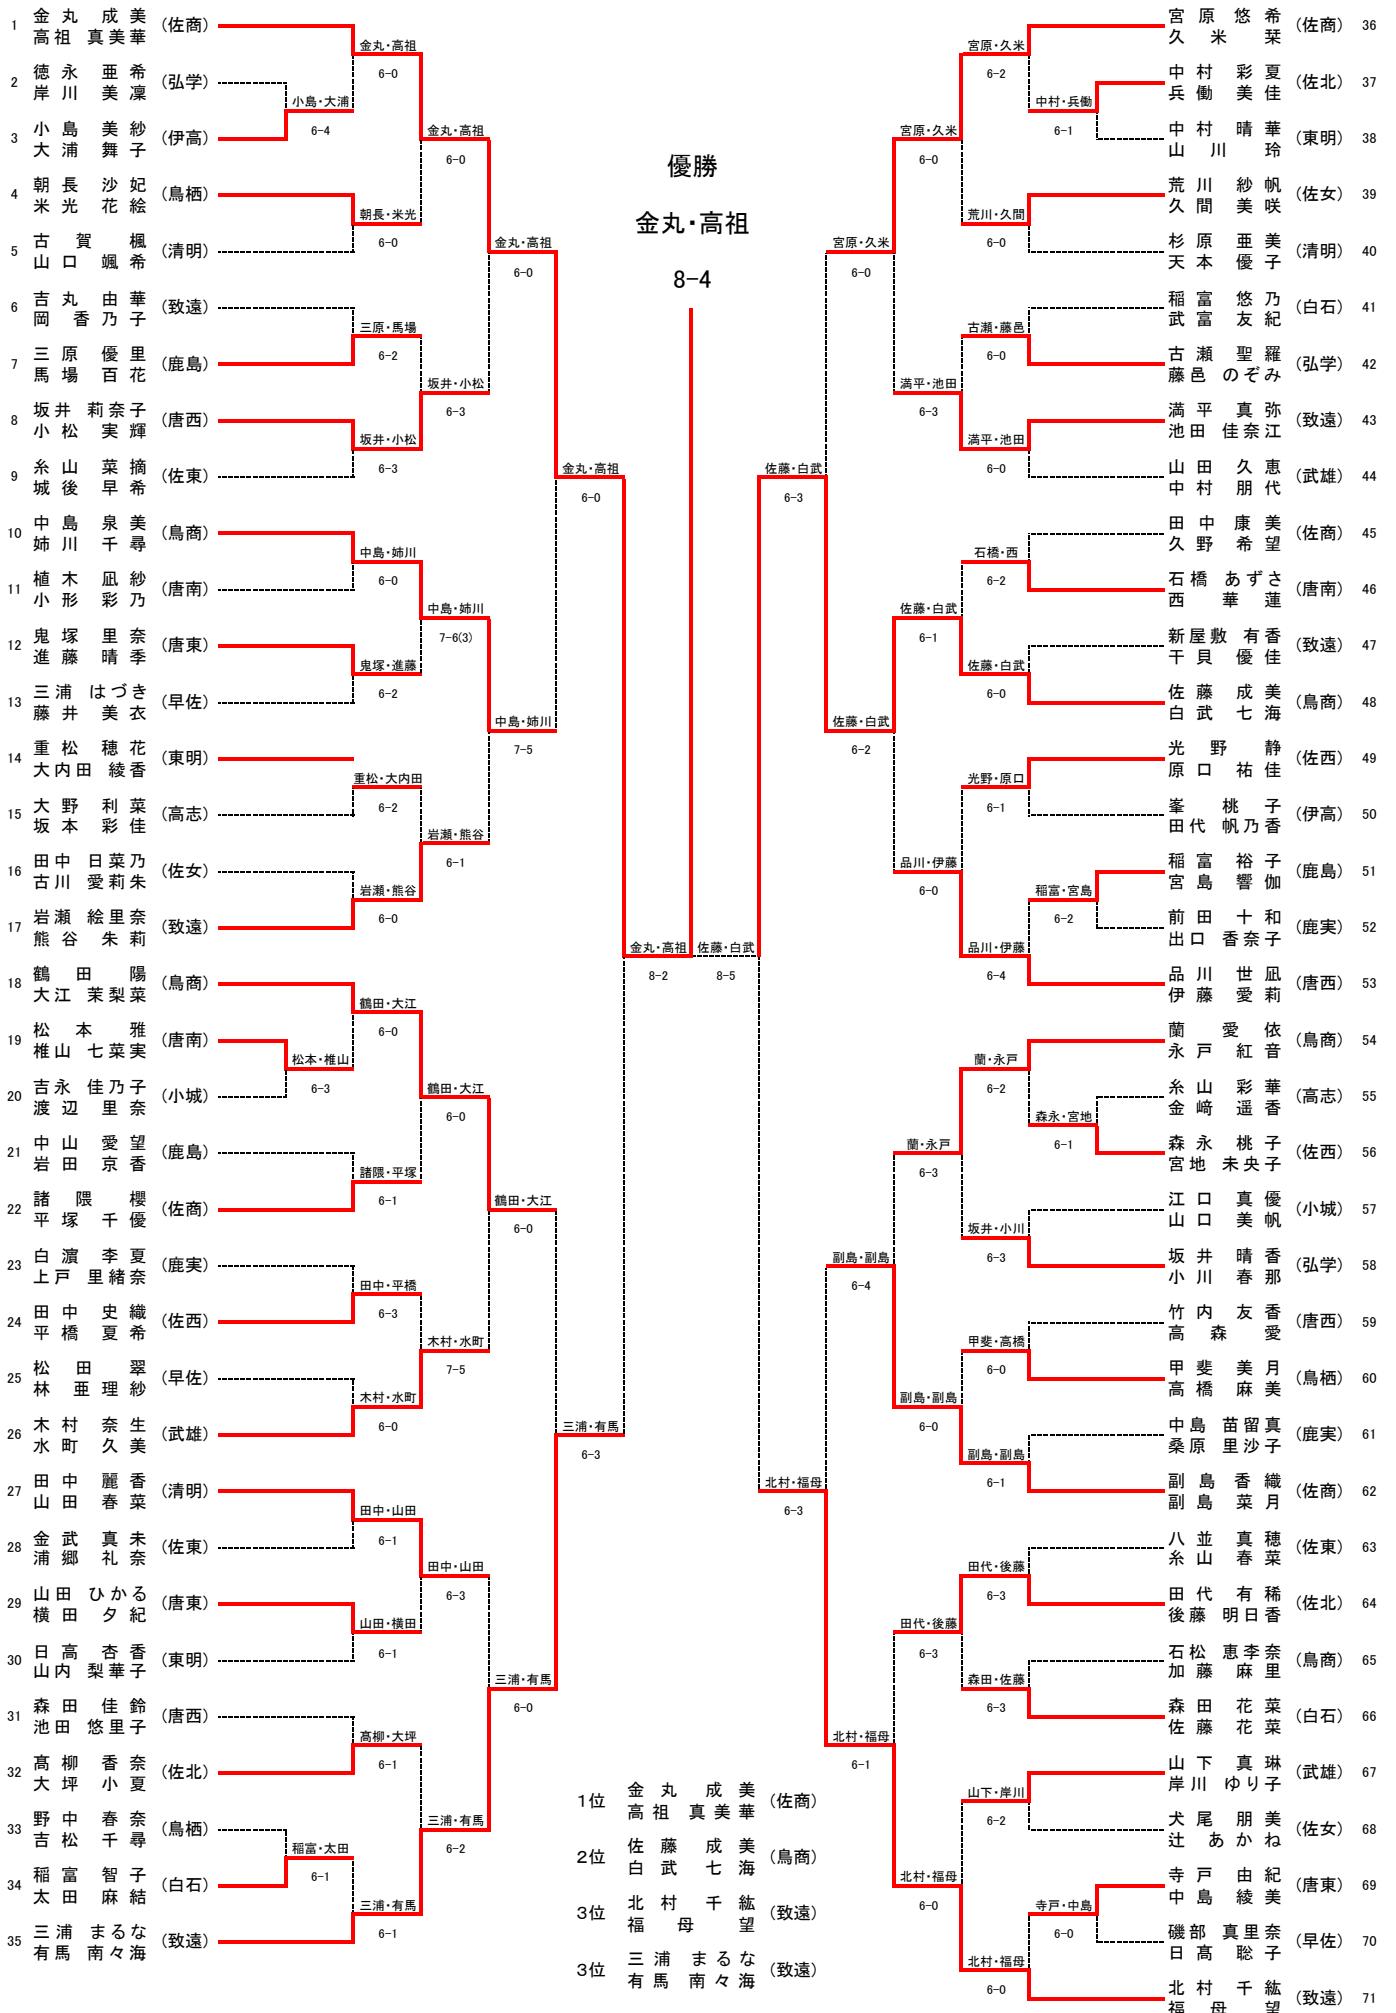

## 男子シングルス順位決定戦