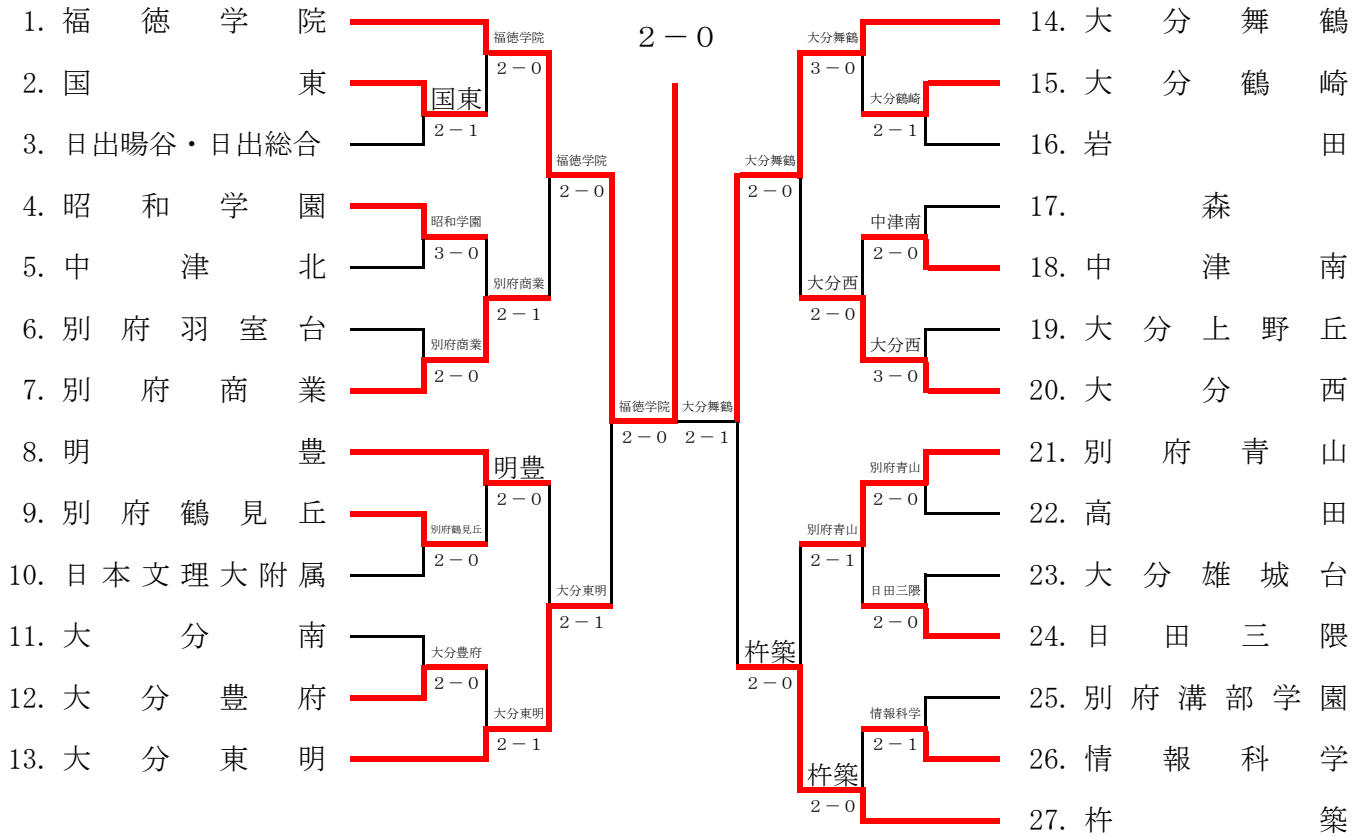

上位大会出場校、出場者 一覧

全国高等学校総合体育大会

		男 子		女 子		
団体	1位	大分舞鶴高校		1位	福德学院高校	
シングルス	1位	井上友	大分舞鶴	1位	伊藤有希	福德学院
	2位	古賀大貴	大分舞鶴	2位	中井理央	杵築
	3位	佐藤祥次	大分舞鶴			
ダブルス	1位	森脇亮太 井上友	大分舞鶴	1位	伊藤有希 三上万慧	福德学院

全九州高等学校体育大会

		男 子		女 子		
団体	1位	大分舞鶴高校		1位	福德学院高校	
	2位	福德学院高校		2位	大分舞鶴高校	
シングルス	1位	井上友	大分舞鶴	1位	伊藤有希	福德学院
	2位	古賀大貴	大分舞鶴	2位	中井理央	杵築
	3位	佐藤祥次	大分舞鶴	3位	山中優奈	大分東明
森脇亮太		大分舞鶴	大瀬良百華		福德学院	
ダブルス	1位	森脇亮太 井上友	大分舞鶴	1位	伊藤有希 三上万慧	福德学院
	2位	合戸廉太郎 古賀大貴	大分舞鶴	2位	野田楓佳 野田帆乃佳	大分舞鶴

女子団体

優勝 福德学院 《6年連続7回目》

準決勝

(福德学院) 高校 2 - 0 (大分東明) 高校	⋮	(大分舞鶴) 高校 2 - 1 (杵築) 高校
D (大瀬良 百華) ⑧ - 3 (奥本 萌美)		D (野田 楓佳) ⑧ - 2 (西山 知里)
(今別府 風香) (幸 祐乃)		(藤川 咲季) (山下 美波)
S 1 (伊藤 有希) ⑧ - 2 (山中 優奈)		S 1 (柴原 若菜) 0 - ⑧ (中井 理央)
S 2 (三上 万慧) 1 - 0 (園田 理沙)		S 2 (野田 帆乃佳) ⑧ - 3 (阿部 咲彩)