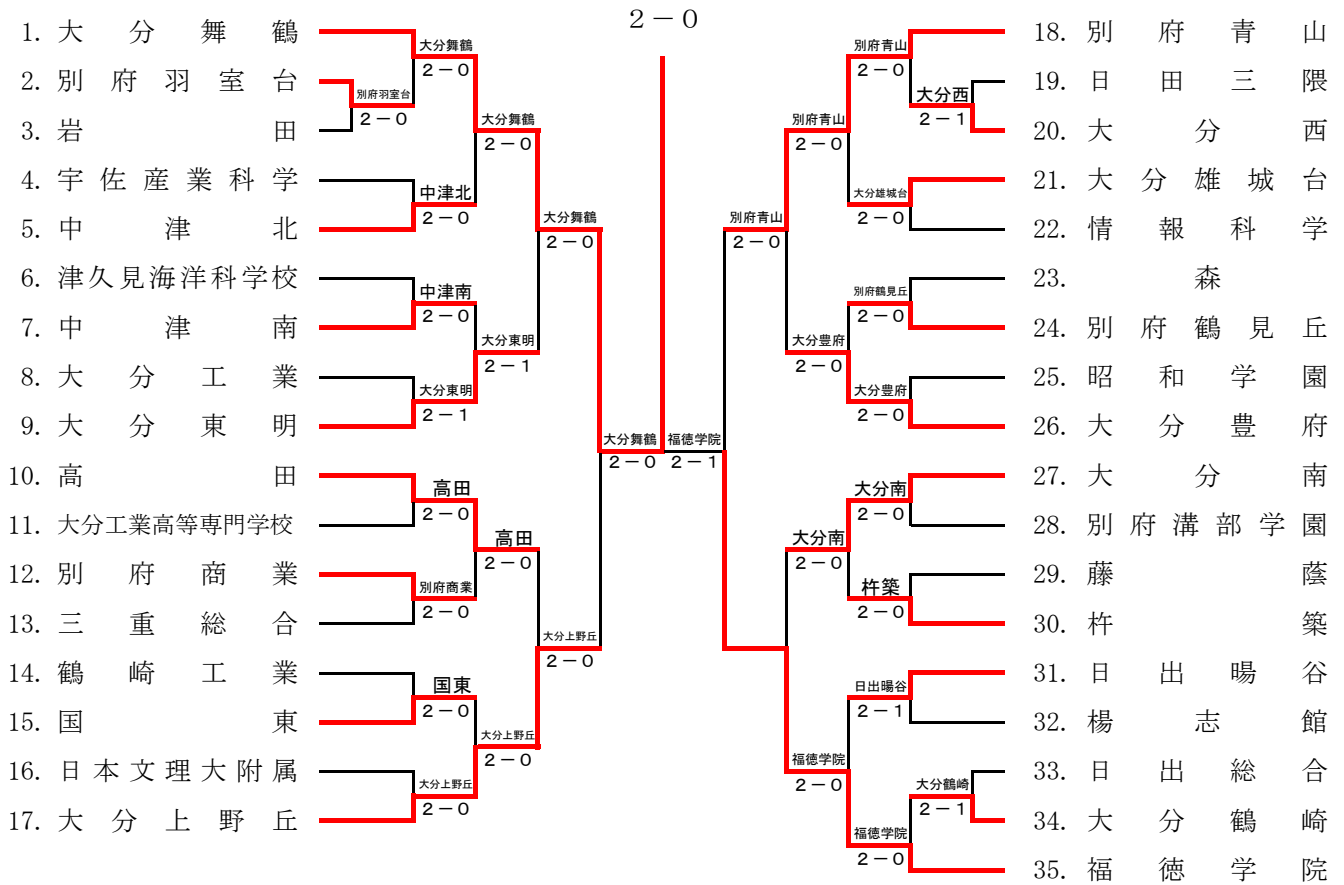

男子団体

優勝 大分舞鶴 《7年連続18回目》

準決勝

(大分舞鶴) 高校 2 - 0 (大分上野丘) 高校
D (古賀大貴) ⑧ - 1 (安部駿志)
(合戸廉太郎) (野口康平)
S1 (井上友) ⑧ - 0 (伊南佳祐)
S2 (佐藤祥次) 3 - 0 (安部伸也)
打切り

(別府青山) 高校 1 - 2 (福德学院) 高校
D (向井大樹) ⑨ - 8 (辛島樹生)
(3) (九島圭佑) (鈴木晟士)
S1 (首藤伸弥) 3 - ⑧ (藤澤浩輝)
S2 (宇都宮魁) 0 - ⑧ (永野拓実)

決勝

(大分舞鶴) 高校 2 - 0 (福德学院) 高校

D (井上友) ② $\left[\begin{array}{c} 6 - 1 \\ 6 - 0 \end{array} \right] 0$ (辛島樹生)
(森脇亮太)

S1 (古賀大貴) ② $\left[\begin{array}{c} 6 - 0 \\ 6 - 1 \end{array} \right] 0$ (藤澤浩輝)

S2 (佐藤祥次) 1 $\left[\begin{array}{c} 6 - 0 \\ 4 - 1 \end{array} \right] 0$ (永野拓実)
(打切り)