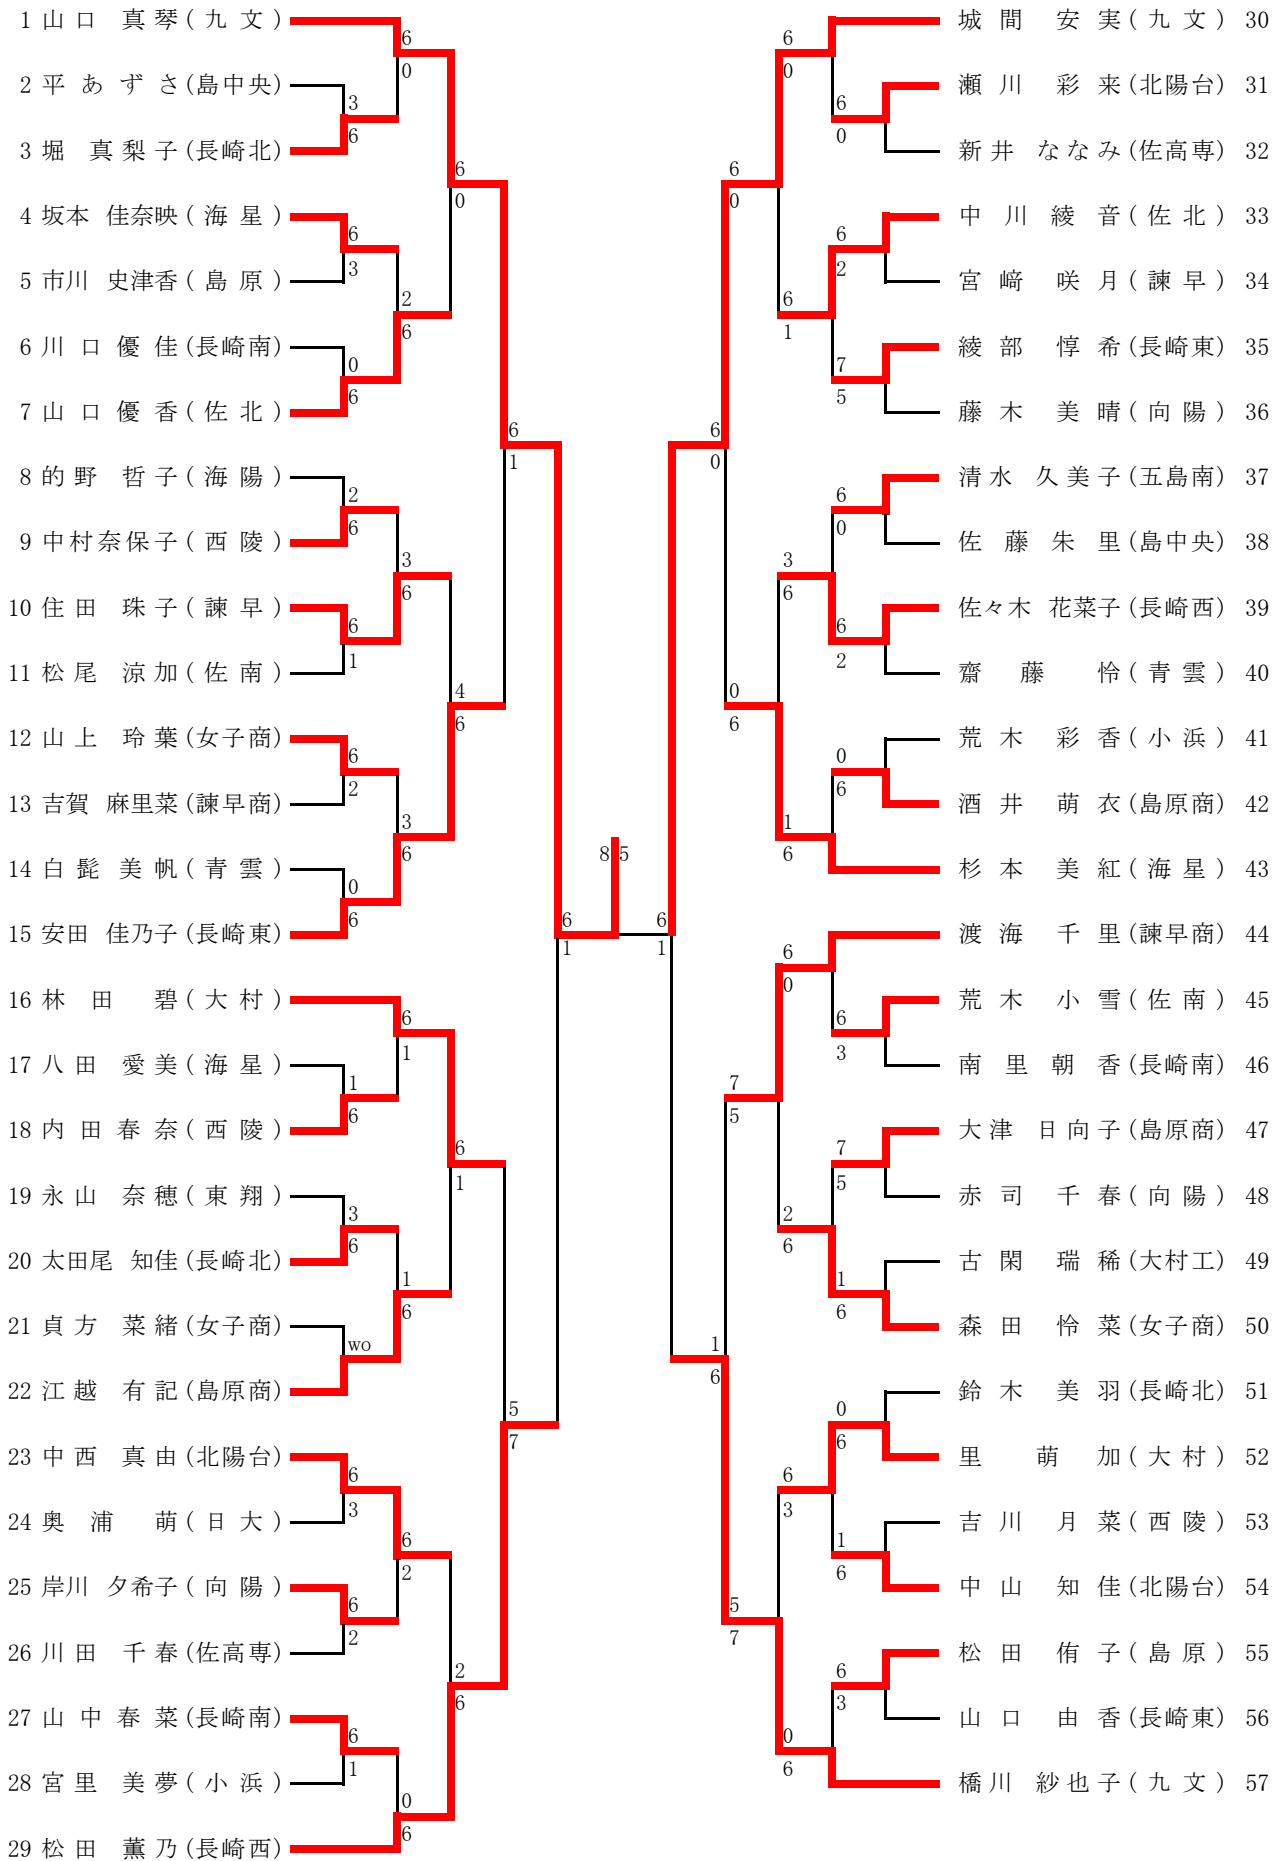

男子ダブルス(1)

男子ダブルス(2)

女子シングルス(1)

女子シングルス(2)

準決勝。決勝

3位決定戦

平成26年度長崎県高等学校総合体育大会
平成26年5月31日～6月3日
かきどまり庭球場

女子ダブルス