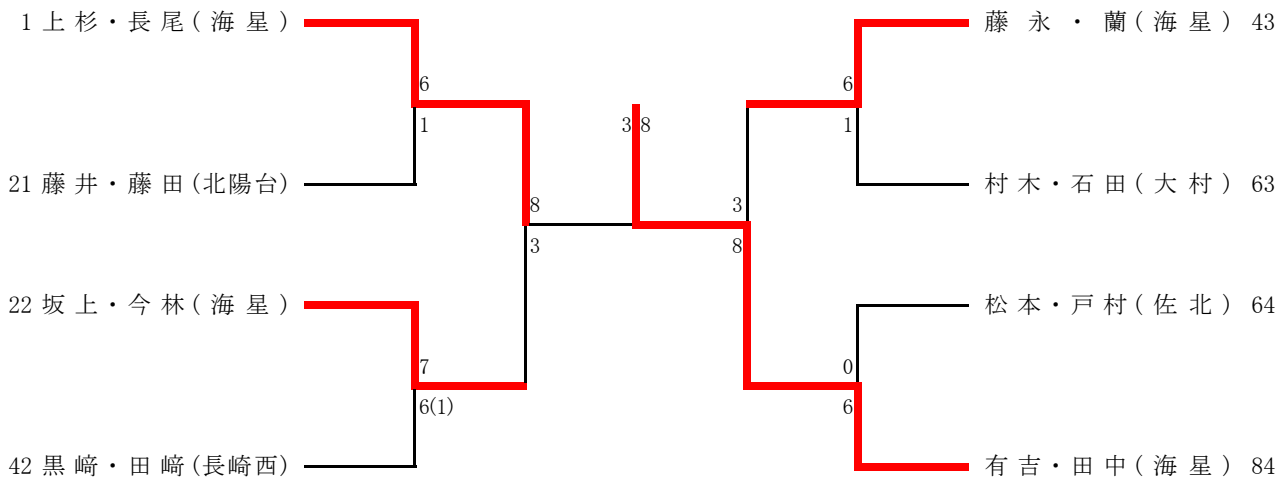

男子ダブルス(1)

男子ダブルス(2)

女子シングルス(1)

女子シングルス(2)

準決勝。決勝

3位決定戦

平成26年度長崎県高等学校総合体育大会
平成26年5月31日～6月3日
かきどまり庭球場

女子ダブルス