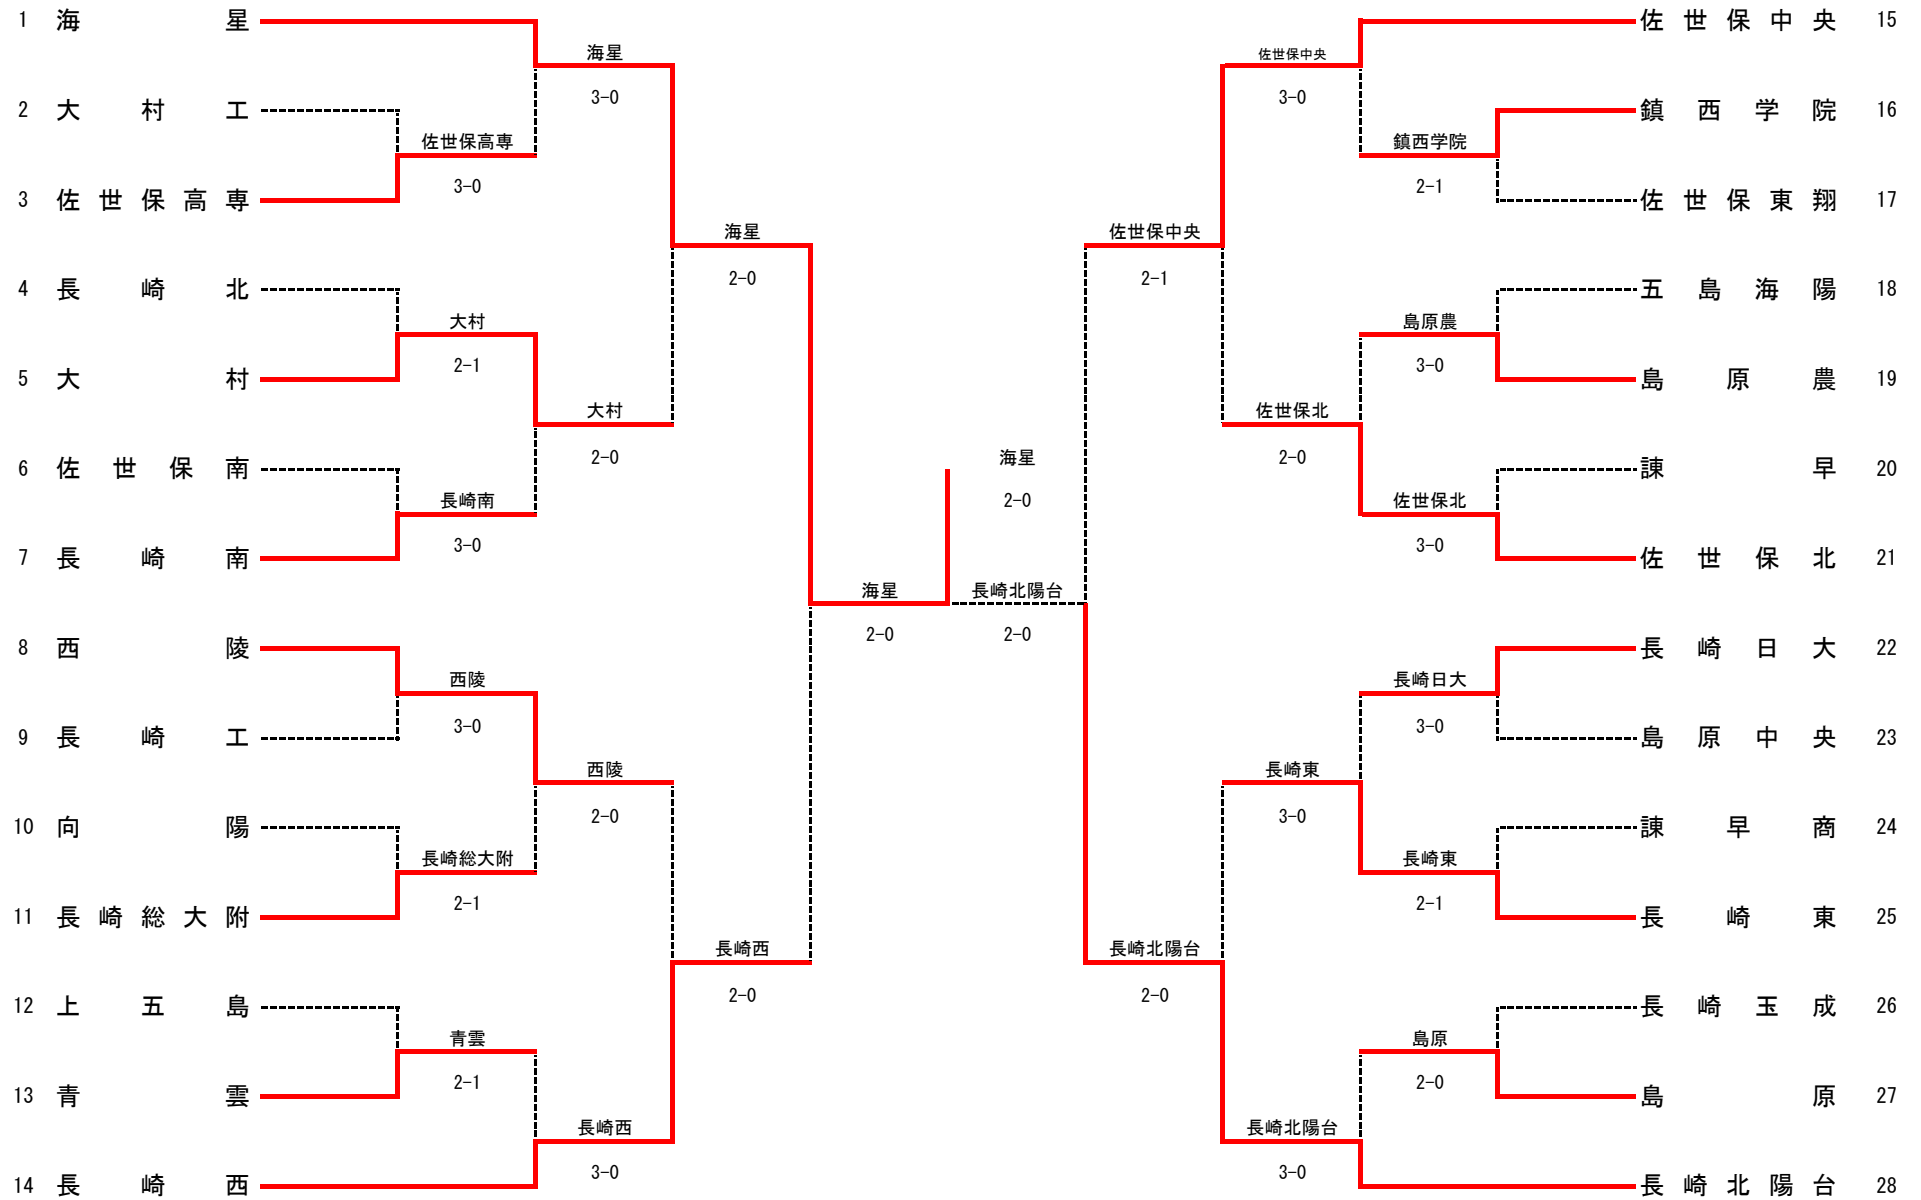

平成26年度 長崎県高等学校総合体育大会 テニス競技
男子団体

1R1	3	佐世保高専	3-0	大村工	2
D		石戸 隆希③ 中島 侑亮③	6-3	森 直之③ 浦 遼太郎③	
S1		岡澤 一樹③	6-1	沢田 真吾③	
S2		河野 力③	6-3	田中 颯③	

1R2	5	大村	2-1	長崎北	4
D		久保 竣亮③ 明戸 健大③	6-3	北村 聖也③ 横尾 遼貴③	
S1		村木 秀匡③	6-3	森 湧基③	
S2		石田晃一郎③	0-6	林 寛之③	