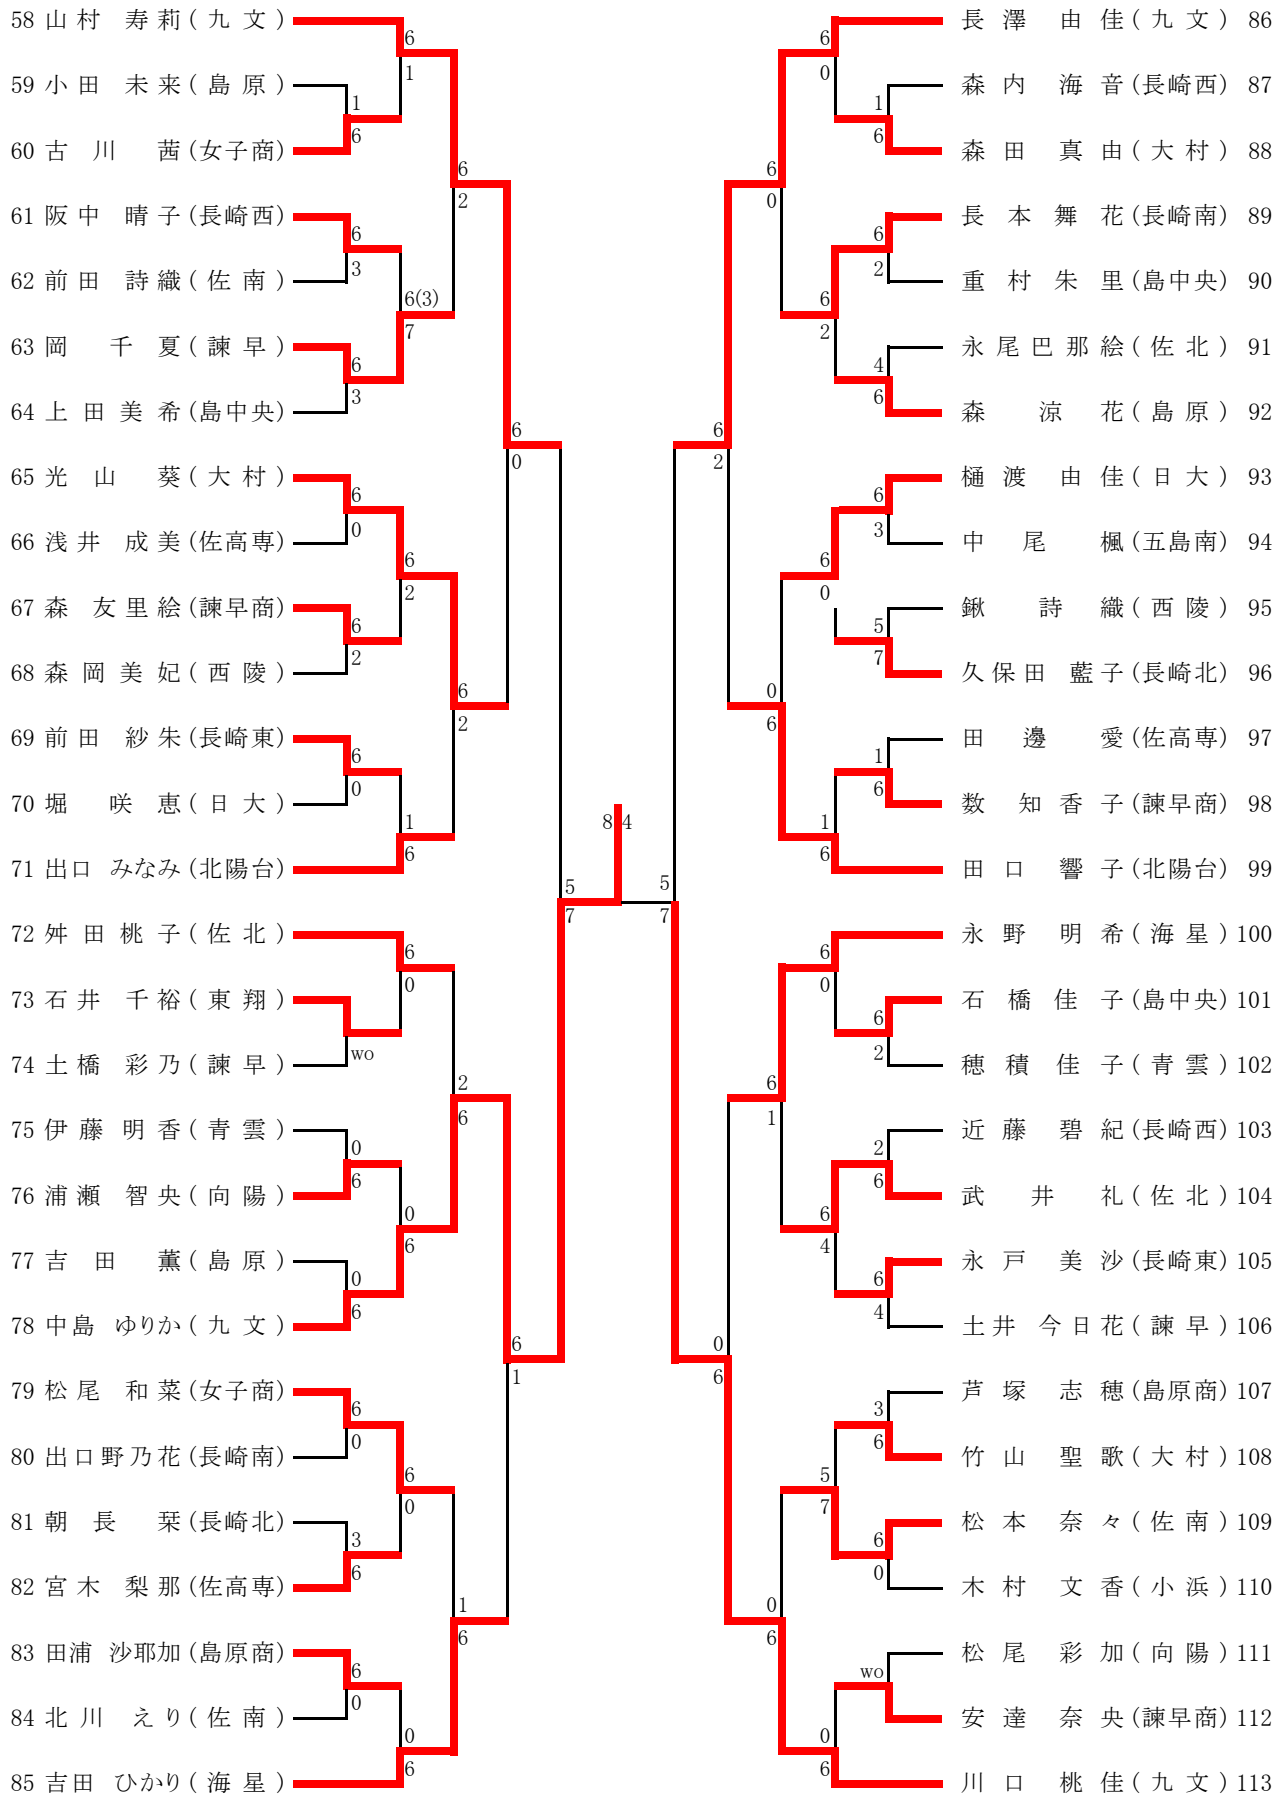

男子ダブルス(1)

男子ダブルス(2)

女子シングルス(1)

女子シングルス(2)

準決勝。決勝

3位決定戦

平成26年度長崎県高等学校総合体育大会
平成26年5月31日～6月3日
かきどまり庭球場

女子ダブルス