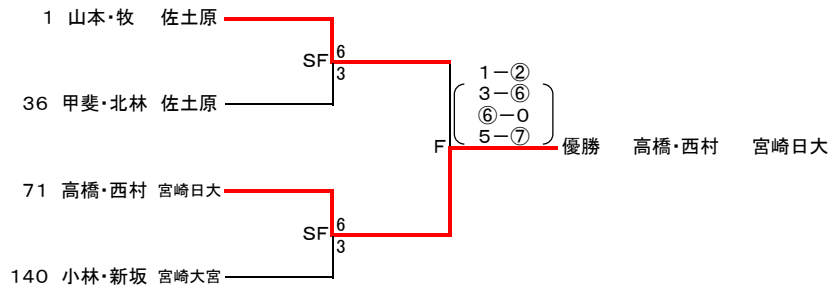

男子シングルス決勝リーグ

男子	A 高橋 睦朗(宮崎日大)	B 矢野 雅己(日向学院)	C 小林 龍之輔(宮崎大宮)	D 山本 草太(佐土原)	順位
A 高橋 睦朗(宮崎日大)		⑧ - 2	⑧ - 2	5 - ⑧	2勝 1敗 2
B 矢野 雅己(日向学院)	2 - ⑧		⑧ - 0	2 - ⑧	1勝 2敗 3
C 小林 龍之輔(宮崎大宮)	2 - ⑧	0 - ⑧		⑧ - 6	1勝 2敗 3
D 山本 草太(佐土原)	⑧ - 5	⑧ - 2	6 - ⑧		2勝 1敗 1

女子シングルス決勝リーグ

女子	A 高橋 玲奈(宮崎商業)	B 竹之内 咲紀(宮崎日大)	C 井本 海帆(宮崎日大)	D 三小田 友香(宮崎商業)	順位
A 高橋 玲奈(宮崎商業)		⑧ - 1	⑧ - 0	⑧ - 0	3勝 0敗 1
B 竹之内 咲紀(宮崎日大)	1 - ⑧		6 - ⑧	0 - ⑧	0勝 3敗 3
C 井本 海帆(宮崎日大)	0 - ⑧	⑧ - 6		7 - ⑨	1勝 2敗 3
D 三小田 友香(宮崎商業)	0 - ⑧	⑧ - 0	⑨ - 7		2勝 1敗 2

男子ダブルス