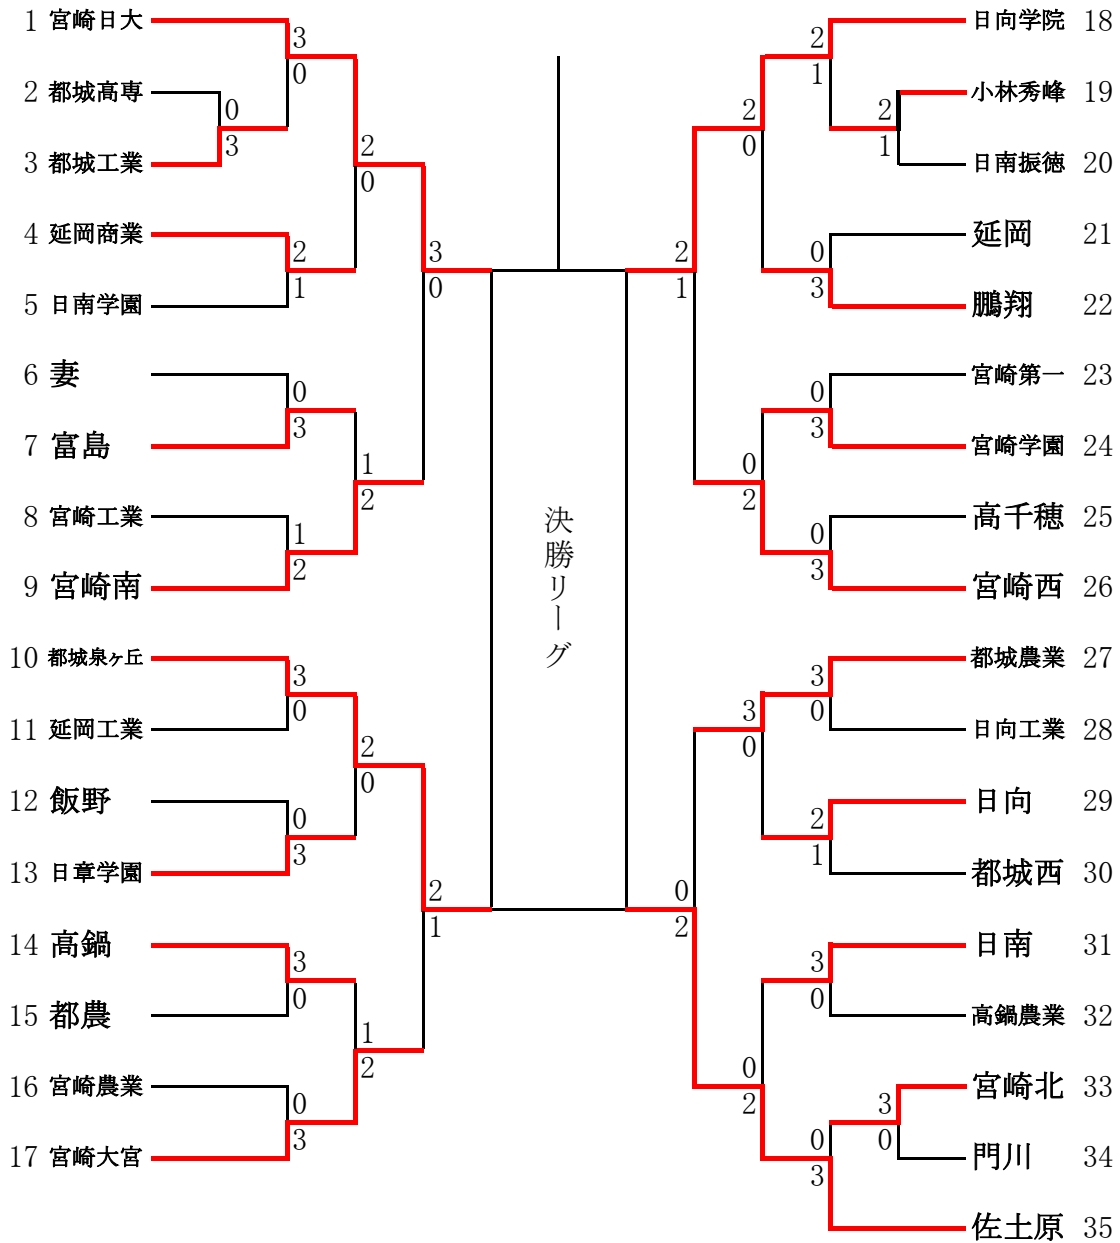

男子ダブルス

女子ダブルス

平成26年度 高校総体テニス競技大会

優勝 宮崎日大 2位 佐土原
3位 日向学院 3位 泉ヶ丘

[男子団体]

[決勝リーグ]

	学校名・選手名	結果	学校名・選手名
	宮崎日大	③-0	泉ヶ丘
D	本田・本田	⑧-0	盛満・中原
S1	高橋 睦朗	⑧-0	松元 亮
S2	西村 大誠	⑧-3	豊国 想太

	学校名・選手名	結果	学校名・選手名
	日向学院	0-③	佐土原
D	高垣・金丸	4-⑧	林・北林
S1	矢野 雅己	4-⑧	山本 草太
S2	小泉 裕暉	6-⑧	牧 健太