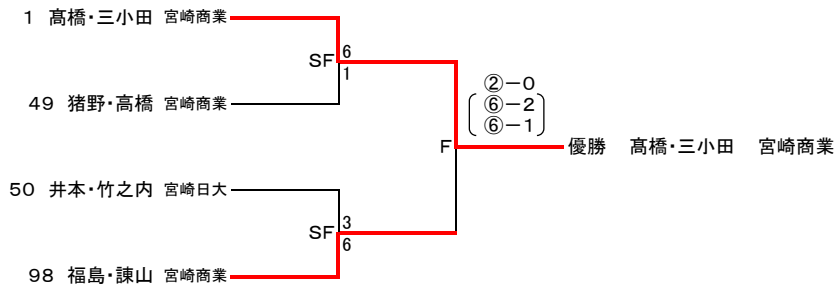

男子シングルス決勝リーグ

男子	A 高橋 睦朗(宮崎日大)	B 矢野 雅己(日向学院)	C 小林 龍之輔(宮崎大宮)	D 山本 草太(佐土原)	順位
A 高橋 睦朗(宮崎日大)		⑧ - 2	⑧ - 2	5 - ⑧	2勝 1敗 2
B 矢野 雅己(日向学院)	2 - ⑧		⑧ - 0	2 - ⑧	1勝 2敗 3
C 小林 龍之輔(宮崎大宮)	2 - ⑧	0 - ⑧		⑧ - 6	1勝 2敗 3
D 山本 草太(佐土原)	⑧ - 5	⑧ - 2	6 - ⑧		2勝 1敗 1

女子シングルス決勝リーグ

女子	A 高橋 玲奈(宮崎商業)	B 竹之内 咲紀(宮崎日大)	C 井本 海帆(宮崎日大)	D 三小田 友香(宮崎商業)	順位
A 高橋 玲奈(宮崎商業)		⑧ - 1	⑧ - 0	⑧ - 0	3勝 0敗 1
B 竹之内 咲紀(宮崎日大)	1 - ⑧		6 - ⑧	0 - ⑧	0勝 3敗 3
C 井本 海帆(宮崎日大)	0 - ⑧	⑧ - 6		7 - ⑨	1勝 2敗 3
D 三小田 友香(宮崎商業)	0 - ⑧	⑧ - 0	⑨ - 7		2勝 1敗 2

男子ダブルス

女子ダブルス