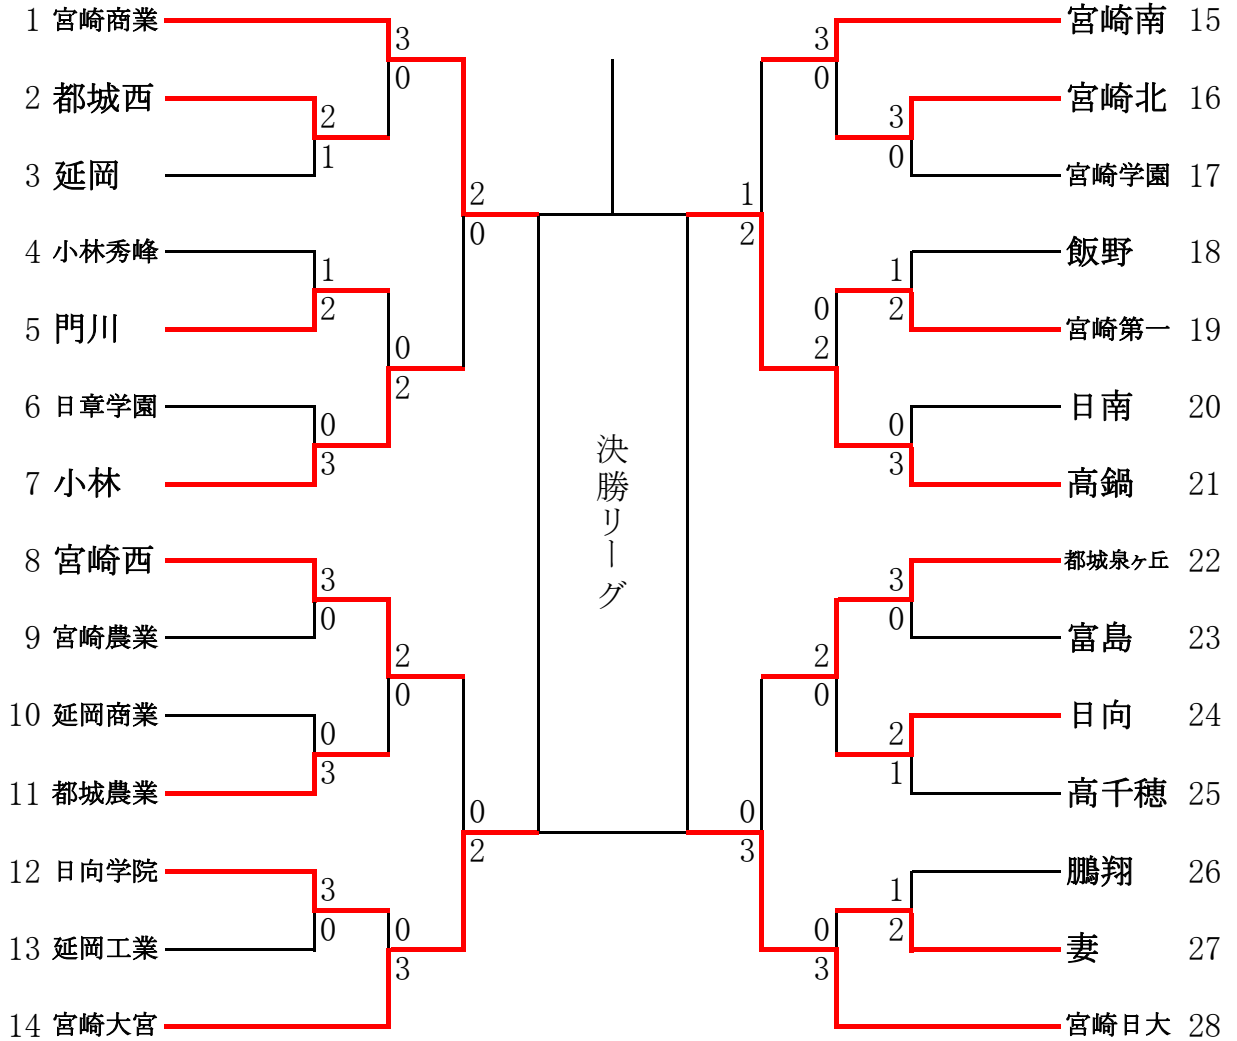

平成26年度 高校総体テニス競技大会

優勝 宮崎商業 2位 宮崎日大
3位 高鍋 3位 宮崎大宮

《女子団体》

〔決勝リーグ〕

	学校名・選手名	結果	学校名・選手名
	宮崎商業	③-0	宮崎大宮
D	福島・高元	⑧-0	吉村・伊東
S1	高橋 玲奈	⑧-0	甲斐 未央
S2	三小田 友香	⑧-0	松岡 あかり

	学校名・選手名	結果	学校名・選手名
	高鍋	0-③	宮崎日大
D	黒岩・中島	7-⑨	寺田・渡辺
S1	緒方 佑美	1-⑧	井本 海帆
S2	鈴木 梨恵	1-⑧	竹之内 咲紀

	学校名・選手名	結果	学校名・選手名
	宮崎商業	③-0	高鍋
D	福島・高元	⑧-2	黒岩・中島
S1	高橋 玲奈	⑧-0	緒方 佑美
S2	三小田 友香	⑧-0	鈴木 梨恵

	学校名・選手名	結果	学校名・選手名
	宮崎大宮	0-③	宮崎日大
D	松岡・斎藤	2-⑧	寺田・渡辺
S1	伊東 詩織	0-⑧	井本 海帆
S2	靱木 歩美	0-⑧	竹之内 咲紀

	学校名・選手名	結果	学校名・選手名
	宮崎商業	③-0	宮崎日大
D	福島・高元	⑧-1	寺田・渡辺
S1	高橋 玲奈	⑧-2	井本 海帆
S2	三小田 友香	⑨-7	竹之内 咲紀

	学校名・選手名	結果	学校名・選手名
	宮崎大宮	1-②	高鍋
D	松岡・斎藤	0-⑧	黒岩・中島
S1	吉村 真夕	⑧-4	緒方 佑美
S2	伊東 詩織	2-⑧	鈴木 梨恵