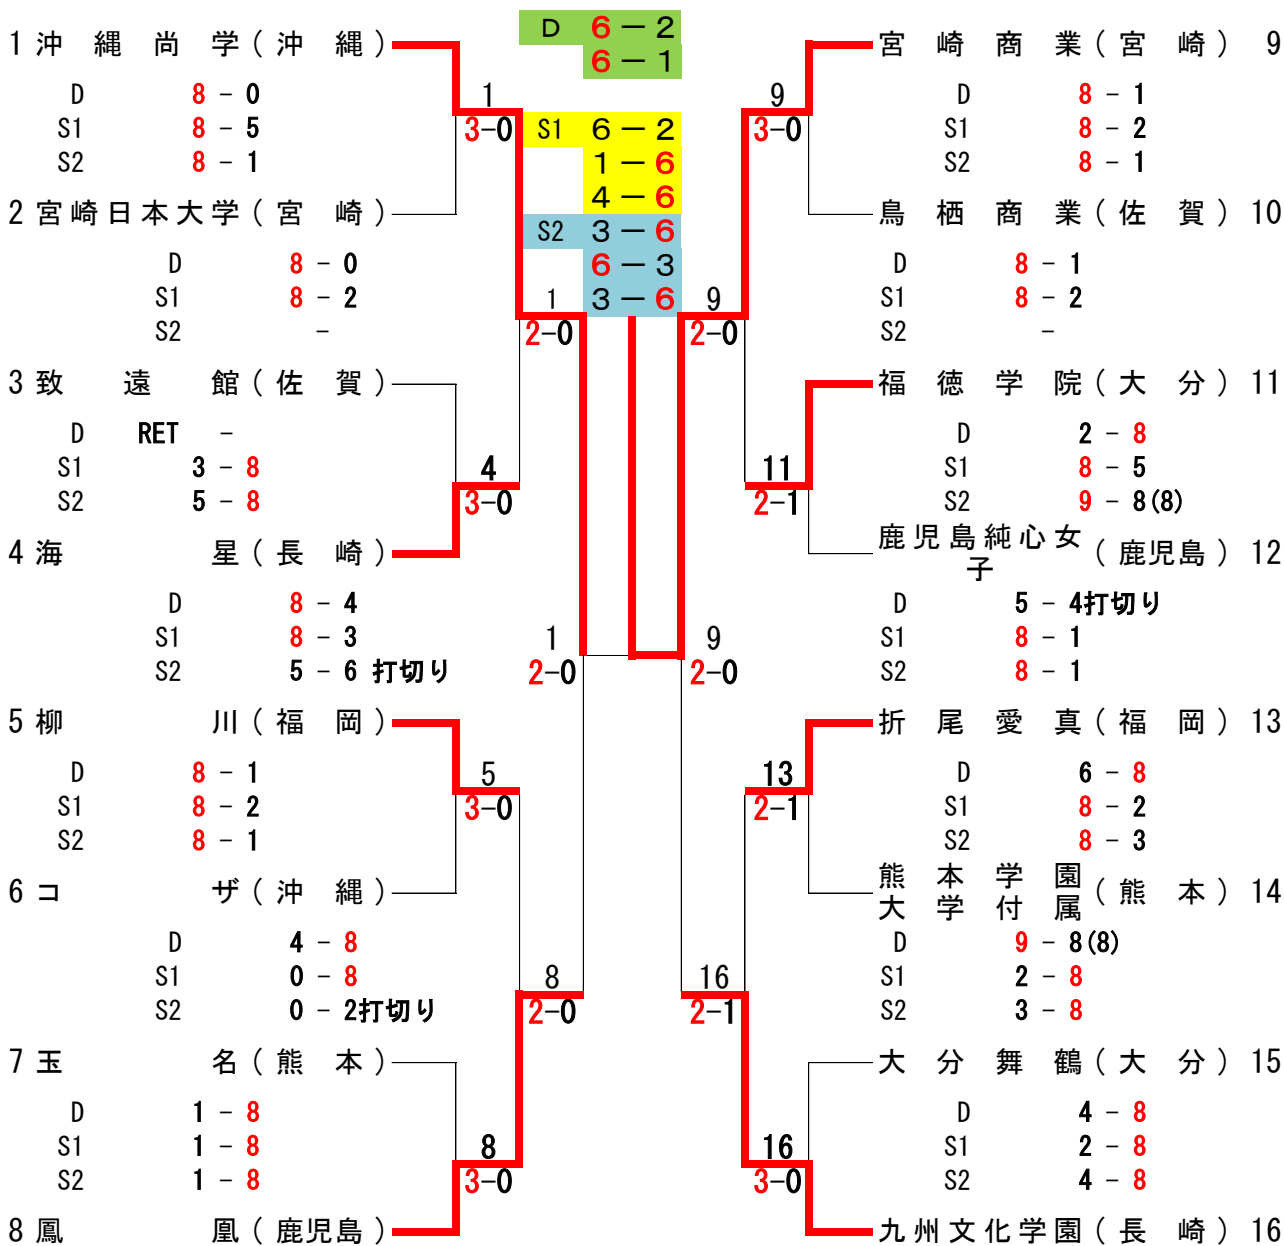

平成26年度 全九州高等学校体育大会
第48回 全九州高等学校テニス競技大会

《 女子 団 体 》
宮崎商業