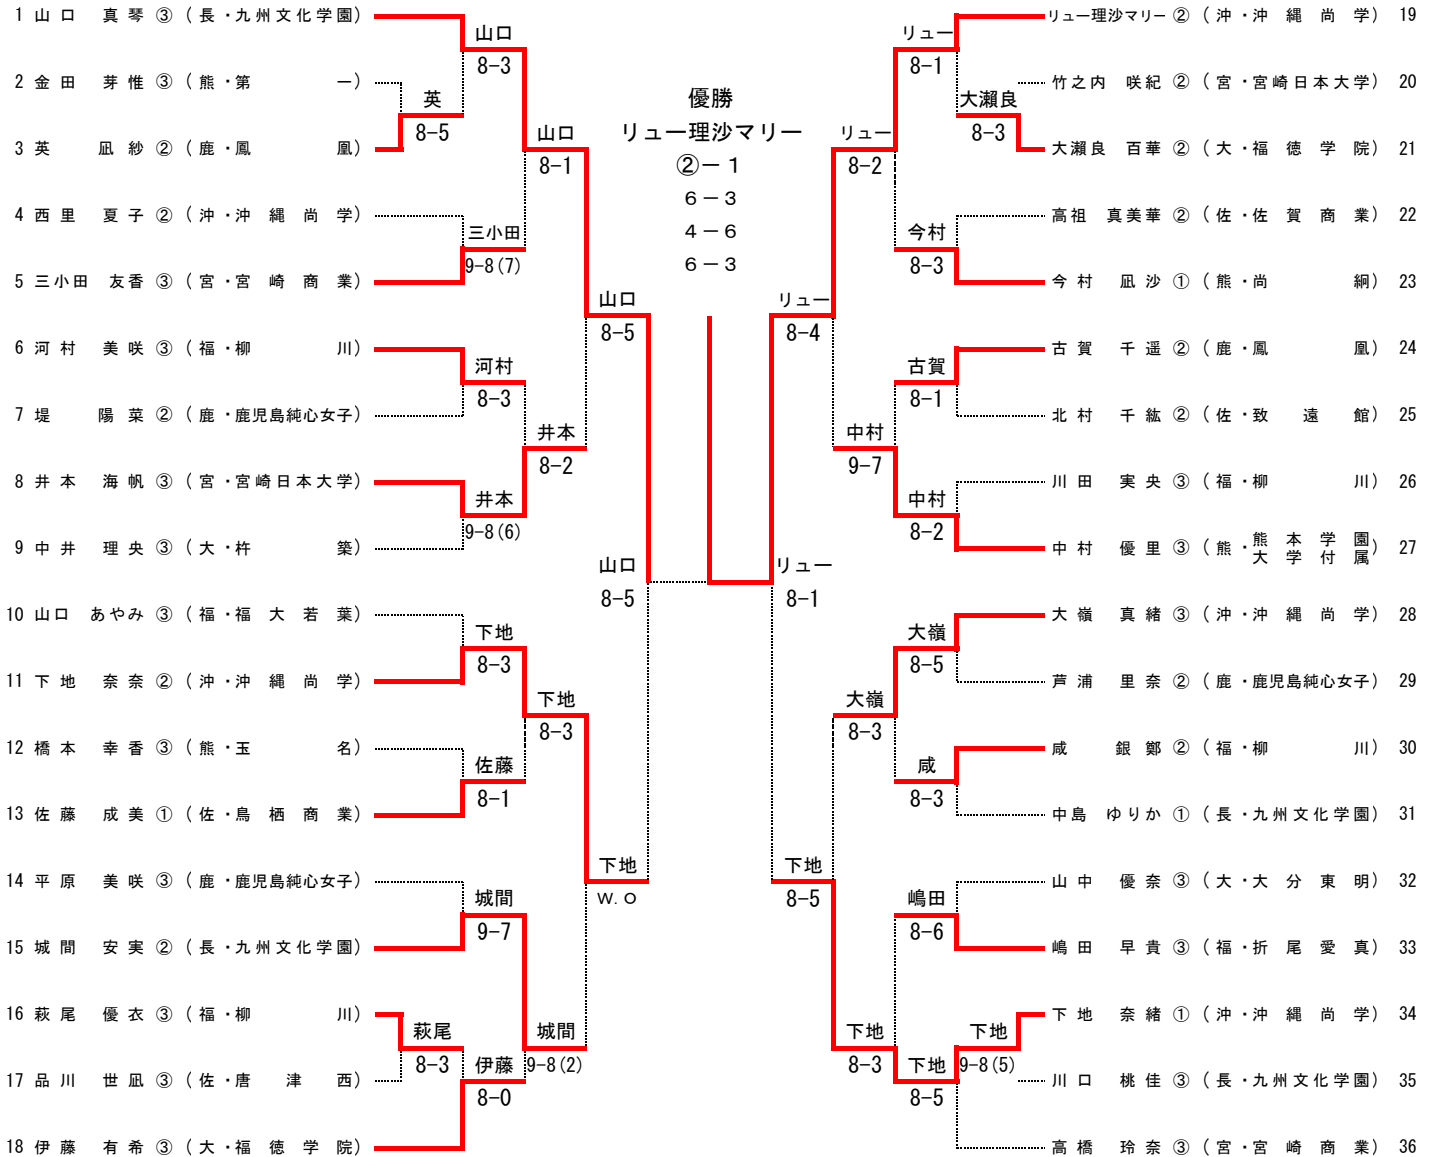

平成26年度 全九州高等学校体育大会
第49回 全九州高等学校テニス競技大会

《男子ダブルス》

1	萬福 健太郎 ③・木野 翔 ③ (福・柳 川)	萬福・木野 8-5	
2	山本 草太 ③・牧 健太 ③ (宮・佐 土 原)	山本・牧 8-3	
3	青山 礼旺 ③・江頭 奏匠 ② (佐・龍 谷)	井上・森脇 8-4	
4	井上 友 ③・森脇 亮太 ③ (大・大 分 舞 鶴)	井上・森脇 8-4	
5	吉濱 亨一 ③・奥間 隆生 ③ (沖・沖 繩 尚 学)		4 8-6
6	比嘉 理斗 ③・出水 遼磨 ③ (沖・沖 繩 尚 学)	有吉・田中 9-7	
7	有吉 宏洋 ③・田中 一成 ③ (長・海 星)	有吉・田中 8-2	
8	佐伯 峻 ③・本田 健人 ① (熊・熊 本 学 付 属)	井上・内倉 8-2	
9	井上 諒風 ②・内倉 鉄平 ② (鹿・鳳 凰)		優勝 古賀・合戸 ②-0 7-6 (5) 6-4
10	岡村 浩太 ③・牧田 昂也 ③ (鹿・鳳 凰)	岡村・牧田 8-4	
11	上杉 旬生 ③・長尾 眞世 ③ (長・海 星)	岡村・牧田 8-6	
12	高橋 睦朗 ③・西村 大誠 ② (宮・宮 崎 日 本 大 学)	安上・矢ノ川 8-3	
13	安上 昂志 ②・矢ノ川 歩 ③ (福・柳 川)		古賀・合戸 8-6
14	平田 龍一 ③・岩崎 太一 ③ (福・柳 川)	平田・岩崎 8-3	
15	掛林 達樹 ③・松本 健友 ② (熊・第 二)		古賀・合戸 9-8 (4)
16	古賀 大貴 ②・合戸 廉太郎 ② (大・大 分 舞 鶴)	古賀・合戸 8-3	
17	大嶺 泰史 ③・篠崎 涼 ③ (沖・沖 繩 尚 学)	古賀・合戸 W.0	
18	小峰 良太 ②・岡崎 勇都 ② (佐・龍 谷)		

平成26年度 全九州高等学校体育大会
第49回 全九州高等学校テニス競技大会

《 女 子 シ ン グ ル ス 》