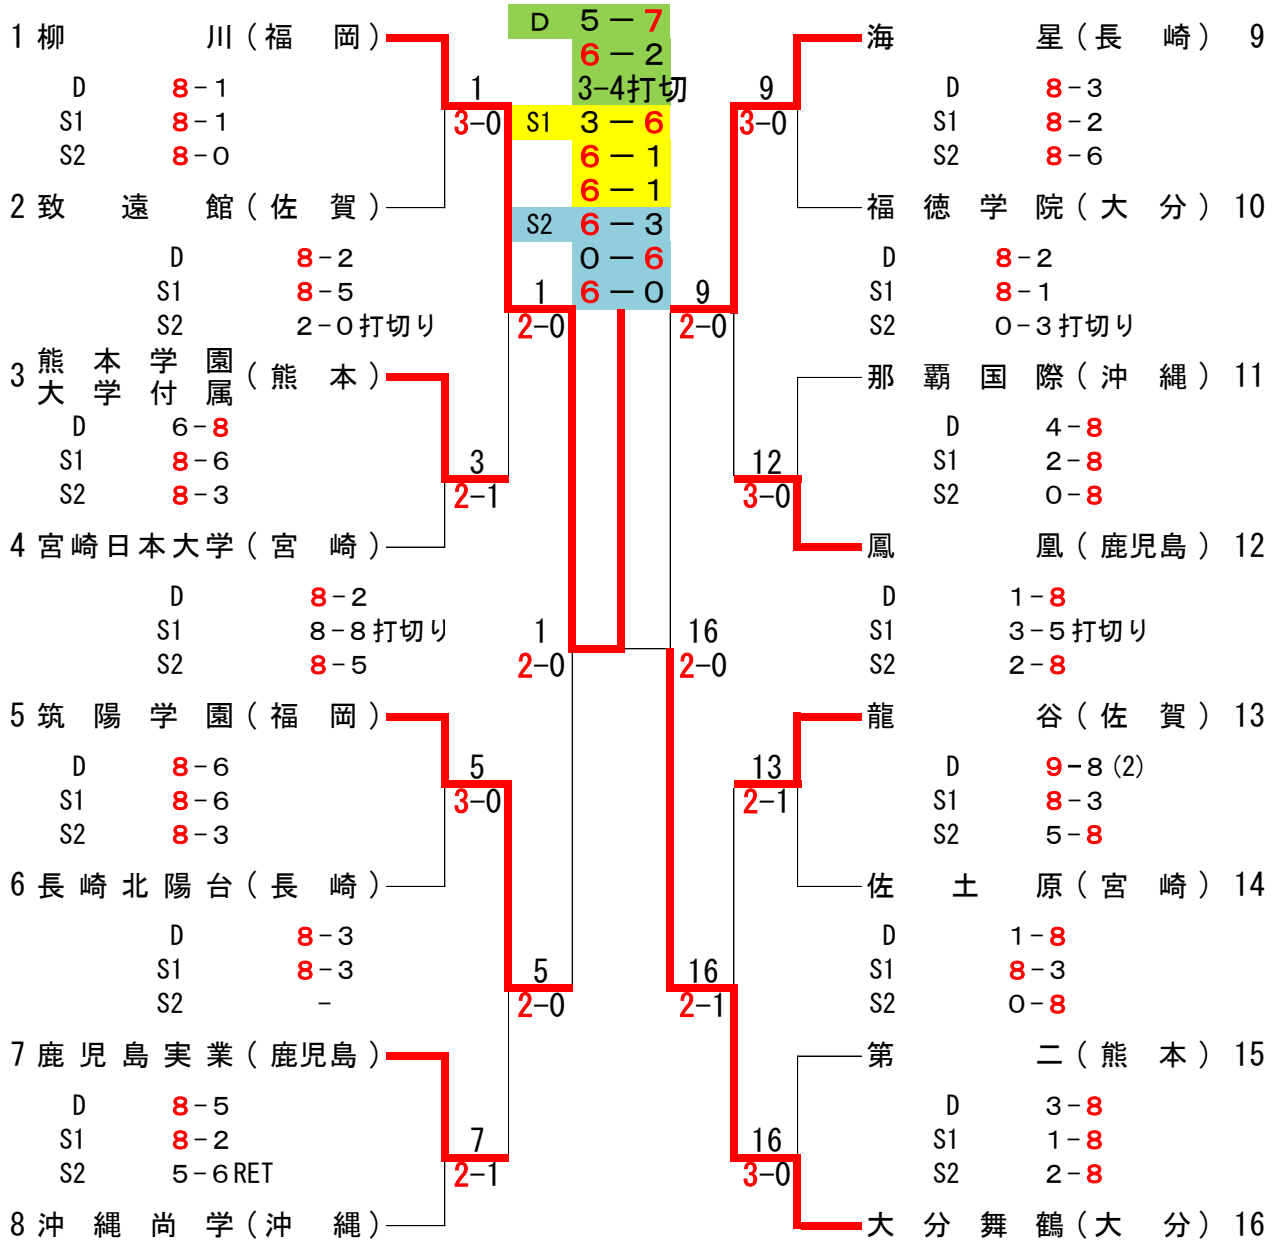

平成26年度 全九州高等学校体育大会
 第49回 全九州高等学校テニス競技大会

《 男子 団 体 》

柳川

1R1	1	柳川	3-0	致遠館	2
D		平田 龍一 3 木野 翔 3	81	岩永 信哉 3 岩永 証輝 2	
S1		町田 亮 3	81	岡村 海青 2	
S2		安上 昂志 2	80	山本 啓貴 3	

2R1	1	柳川	2-0	熊本学園大付	3
D		萬福健太郎 ③ 木野 翔 3	82	林 駿汰 3 島谷淳之介 3	
S1		町田 亮 3	85	佐伯 峻 ③	
S2		安上 昂志 2	30打切	本田 健人 1	

1R2	3	熊本学園大付	2-1	宮崎日大	4
D		林 駿汰 3 島谷淳之介 3	68	本田 貴大 2 本田 優 2	
S1		佐伯 峻 ③	86	高橋 睦朗 3	
S2		本田 健人 1	83	西村 大誠 2	

2R2	5	筑陽学園	2-0	鹿児島実業	7
D		佐藤 一輝 ③ 山口 生倅 3	83	辻 泰一 2 永里 諒 2	
S1		中村 彰宏 3	83	東 侑磨 ③	
S2		工藤 弘基 1		田代 翔 1	

1R3	5	筑陽学園	3-0	長崎北陽台	6
D		佐藤 一輝 ③ 山口 生倅 3	86	藤田 主人 1 北川 和也 1	
S1		中村 彰宏 3	86	藤井 勇作 ③	
S2		工藤 弘基 1	83	北川 竜一 3	

2R3	9	海星	2-0	鳳凰	12
D		藤永 大真 2 長尾 眞世 3	82	井上 諒風 2 内倉 鉄平 2	
S1		上杉 旬生 ③	81	岡村 浩太 3	
S2		有吉 宏洋 3	03	牧田 昂也 ③	