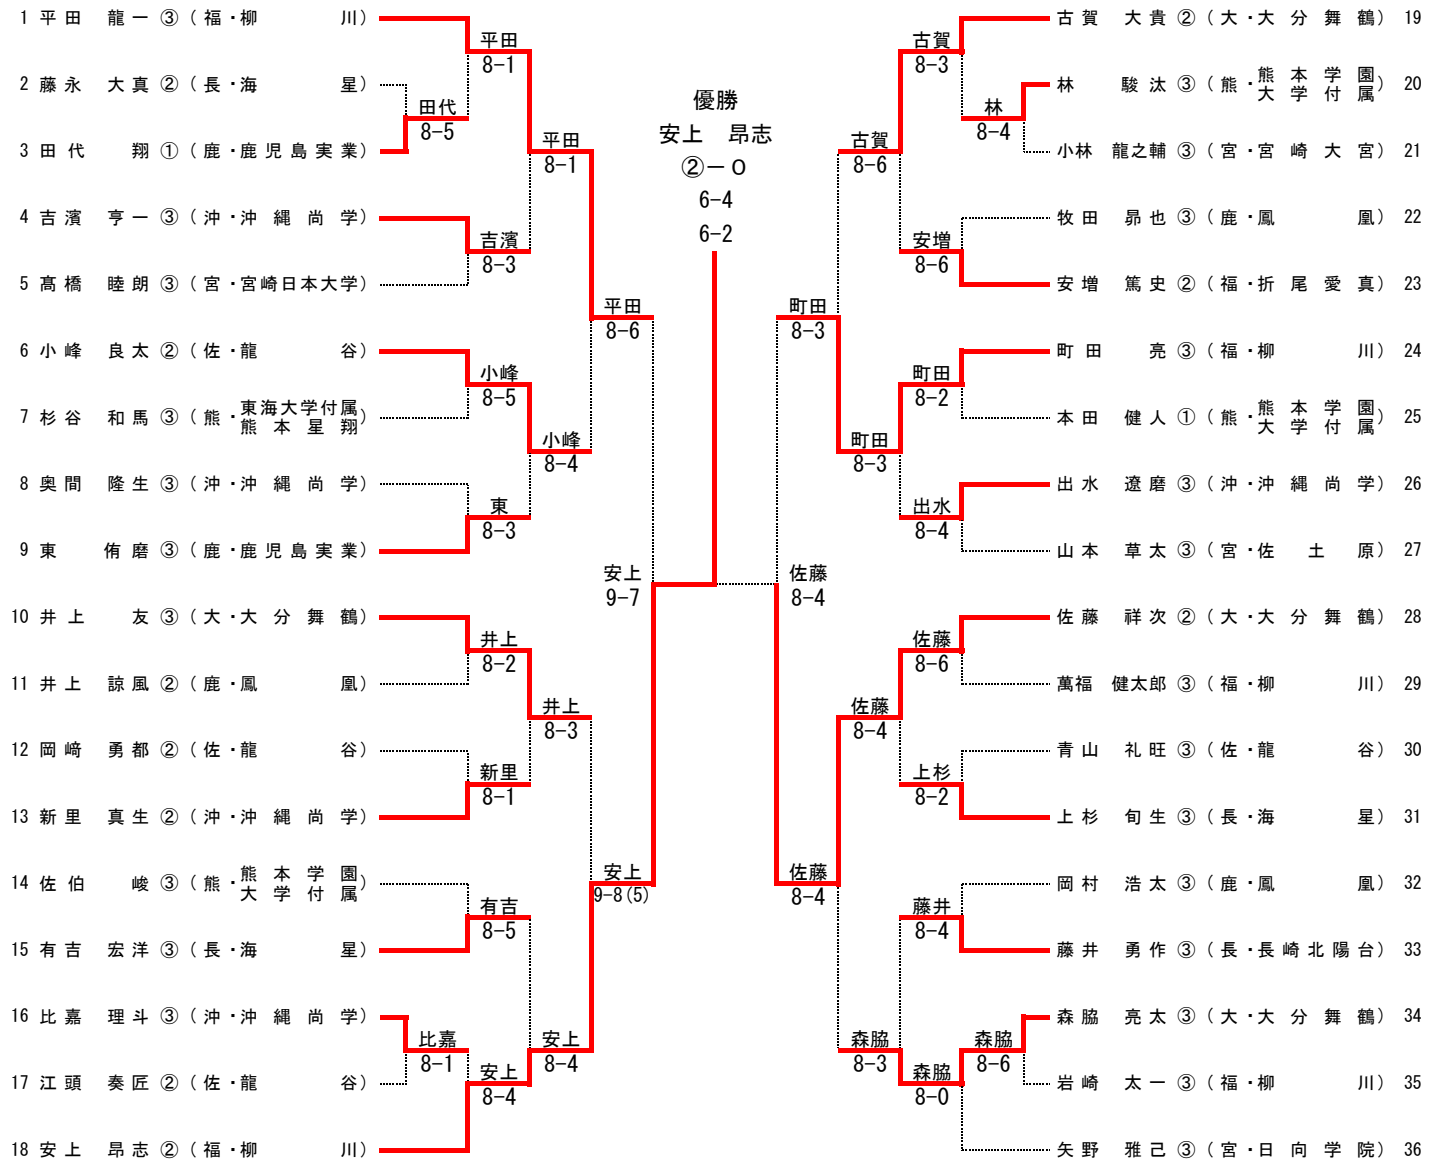

平成26年度 全九州高等学校体育大会
第49回 全九州高等学校テニス競技大会

《 男子 シ ン グ ル ス 》

平成26年度 全九州高等学校体育大会
第49回 全九州高等学校テニス競技大会

《男子ダブルス》

1	萬福 健太郎 ③・木野 翔 ③ (福・柳 川)	萬福・木野 8-5	
2	山本 草太 ③・牧 健太 ③ (宮・佐 土 原)	山本・牧 8-3	
3	青山 礼旺 ③・江頭 奏匠 ② (佐・龍 谷)	井上・森脇 8-4	
4	井上 友 ③・森脇 亮太 ③ (大・大 分 舞 鶴)	井上・森脇 8-4	
5	吉濱 亨一 ③・奥間 隆生 ③ (沖・沖 繩 尚 学)		4 8-6
6	比嘉 理斗 ③・出水 遼磨 ③ (沖・沖 繩 尚 学)	有吉・田中 9-7	
7	有吉 宏洋 ③・田中 一成 ③ (長・海 星)	有吉・田中 8-2	
8	佐伯 峻 ③・本田 健人 ① (熊・熊 本 学 付 属)	井上・内倉 8-2	
9	井上 諒風 ②・内倉 鉄平 ② (鹿・鳳 凰)		優勝 古賀・合戸 ②-0 7-6 (5) 6-4
10	岡村 浩太 ③・牧田 昂也 ③ (鹿・鳳 凰)	岡村・牧田 8-4	
11	上杉 旬生 ③・長尾 眞世 ③ (長・海 星)	岡村・牧田 8-6	
12	高橋 睦朗 ③・西村 大誠 ② (宮・宮 崎 日 本 大 学)	安上・矢ノ川 8-3	
13	安上 昂志 ②・矢ノ川 歩 ③ (福・柳 川)		古賀・合戸 8-6
14	平田 龍一 ③・岩崎 太一 ③ (福・柳 川)	平田・岩崎 8-3	
15	掛林 達樹 ③・松本 健友 ② (熊・第 二)		古賀・合戸 9-8 (4)
16	古賀 大貴 ②・合戸 廉太郎 ② (大・大 分 舞 鶴)	古賀・合戸 8-3	
17	大嶺 泰史 ③・篠崎 涼 ③ (沖・沖 繩 尚 学)	古賀・合戸 W.0	
18	小峰 良太 ②・岡崎 勇都 ② (佐・龍 谷)