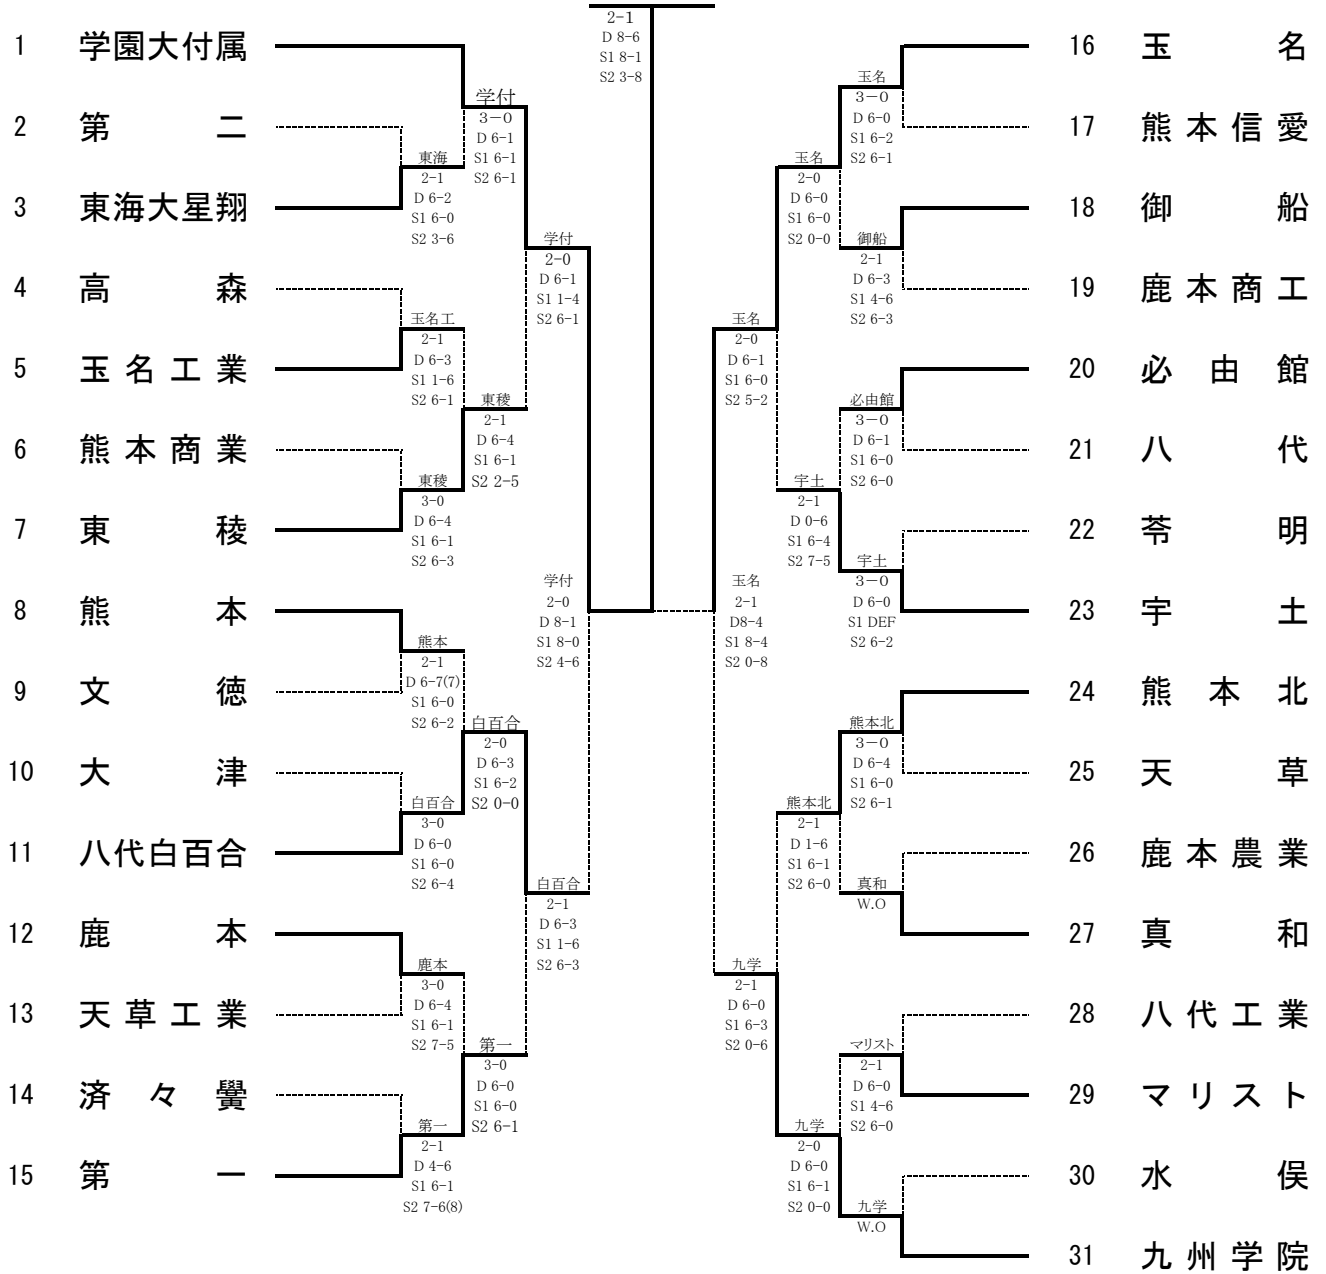

平成26年度熊本県高等学校総合体育大会テニス競技大会

□女子団体戦

学園大付属(2年連続2回目)

〔シード順〕

- ①学園大付属
- ②九州学院
- ③玉名
- ④第一
- ⑤熊本
- ⑥宇土
- ⑦熊本北
- ⑧東稜