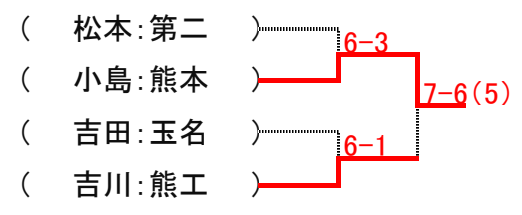

平成26年度熊本県高等学校総合体育大会テニス競技大会

男子シングルスNO. 2

決勝戦

3位決定戦

7位決定戦

5位決定戦

平成26年度熊本県高等学校総合体育大会テニス競技大会

女子シングルス No.1