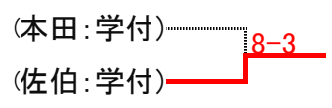

平成26年度熊本県高等学校総合体育大会テニス競技大会

男子シングルスNO. 2

決勝戦

3位決定戦

7位決定戦

5位決定戦