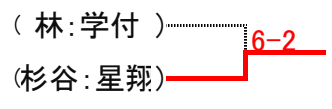

平成26年度熊本県高等学校総合体育大会テニス競技大会

男子シングルスNO. 2

決勝戦

3位決定戦

7位決定戦

5位決定戦

平成26年度熊本県高等学校総合体育大会テニス競技大会

女子シングルス No.1