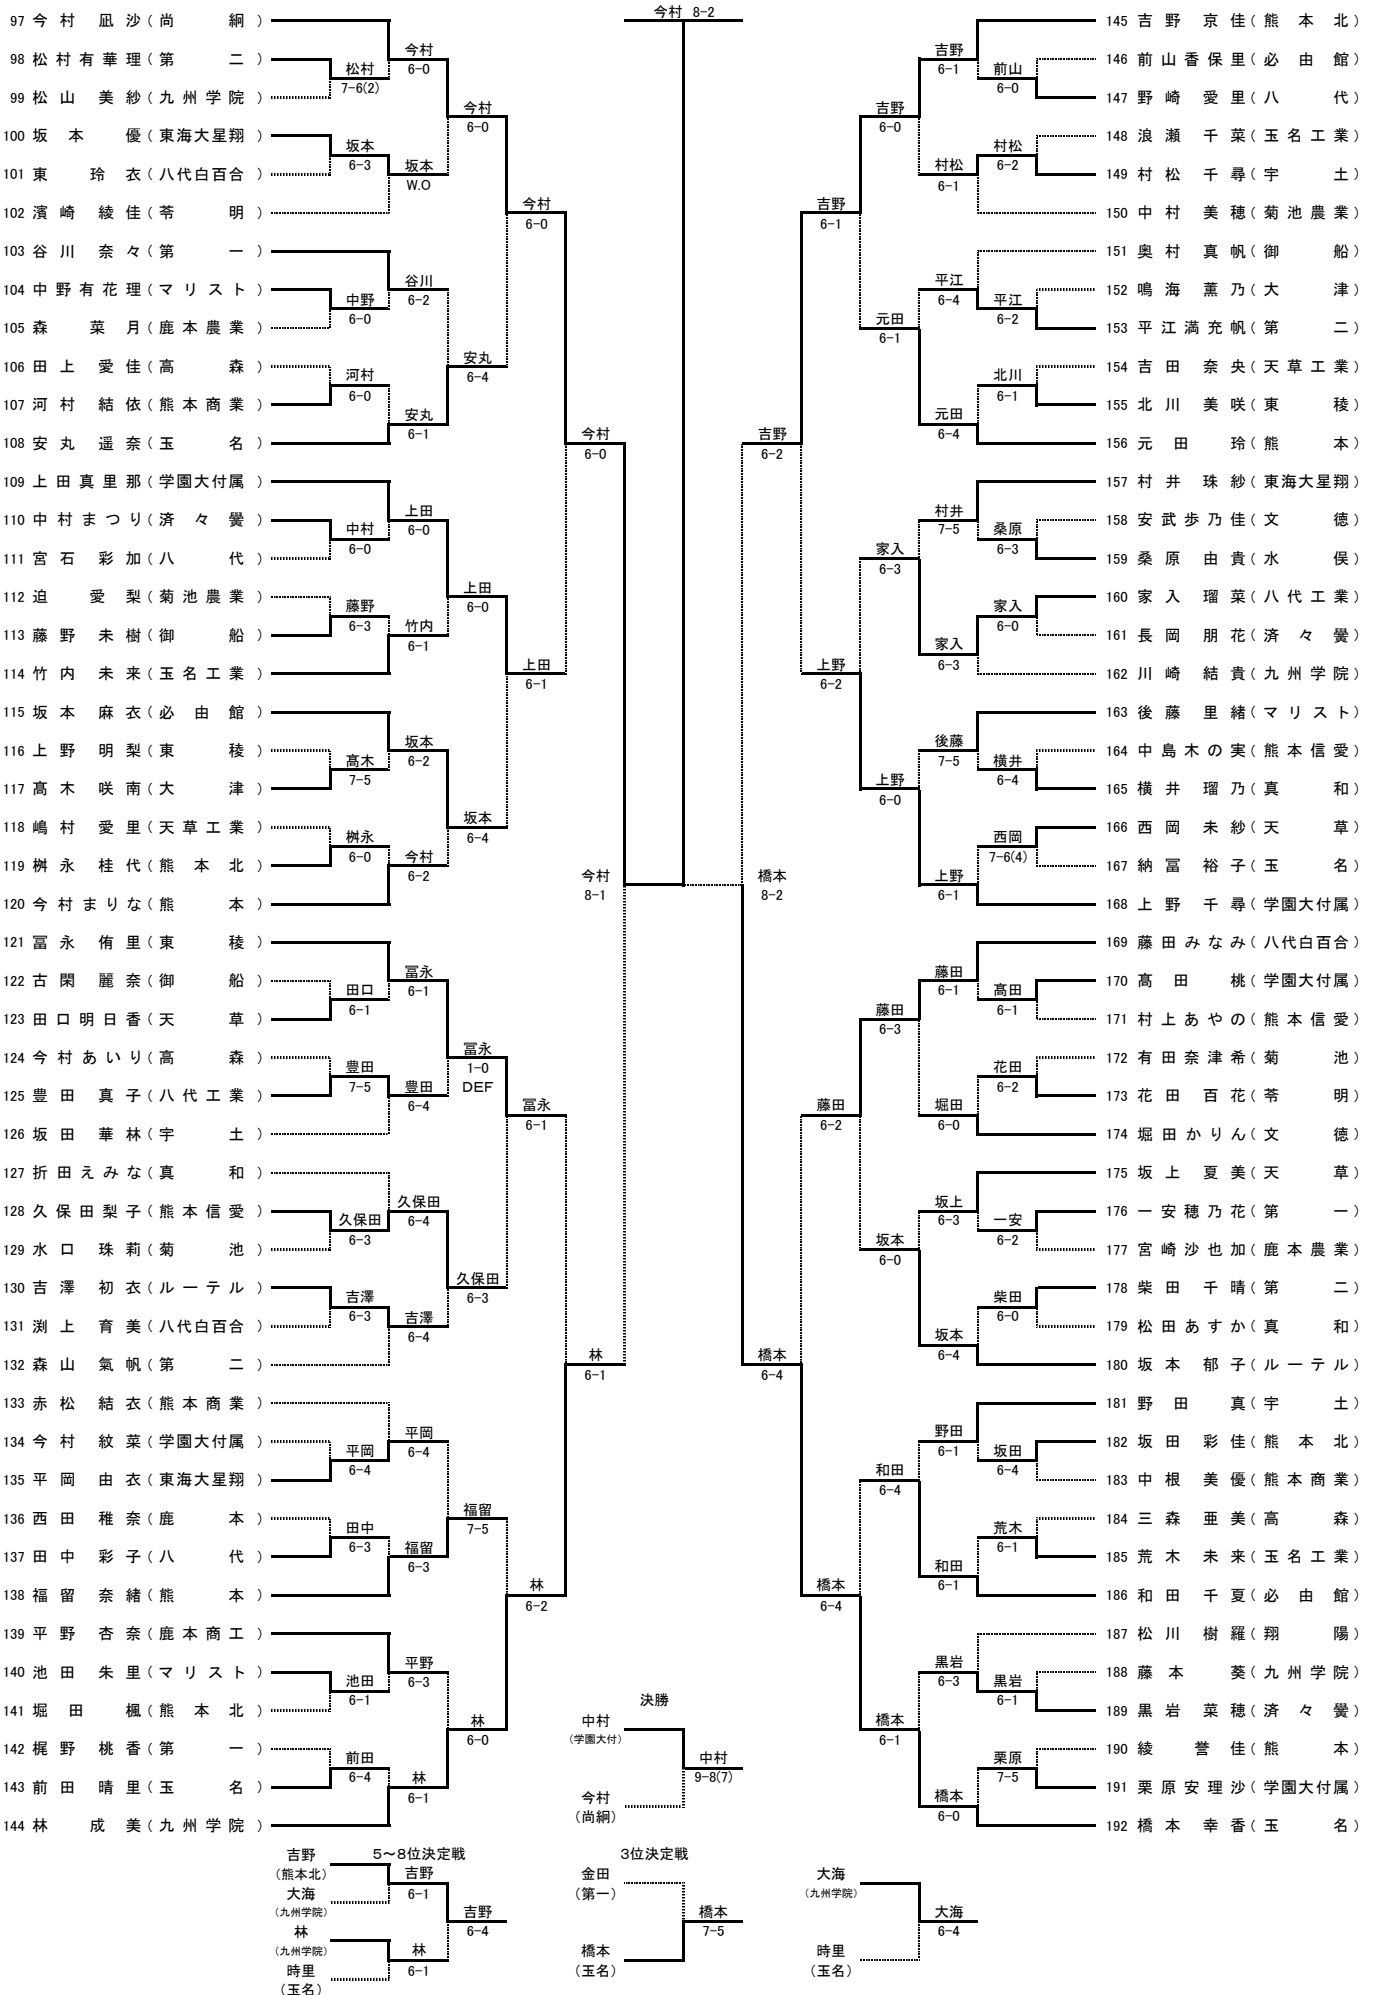

平成26年度熊本県高等学校総合体育大会テニス競技大会

女子シングルス No.2

平成26年度 熊本県高等学校総合体育大会テニス競技大会結果

男子ダブルス No. 1

1	掛松	林本	達樹	(第 二)	第二	8	2	東海	32	杉	谷	和	馬	(東海星翔)
2	阪青	木木	友哉	(大 津)	学付	6-1		東海	33	莊	林	幸	介	(小川工業)
3	鈴木	提望	太郎	(学園大付)	6-3			東海	34	沖	田	幹	尋	(玉 名)
4	上原	望都	道希	(湧心館)	第二	6-1		東海	35	塚	本	祥	太	(開 新)
5	増富	田方	十春	(菊 池)	菊池	6-1		東海	36	吉	田	大	孫	(芥 明)
6	緒野	口	矩陸	(東海星翔)	東海	6-4		東海	37	奥	波	瑠	登	(東 稜)
7	磯山	本下	葵輝	(九州学院)	6-4			玉工	38	木	下	純	明	(第 一)
8	高松	坂野	海洋	(熊本北)	熊北	6-1		玉工	39	仲	村	翔	一	(玉名工業)
9	東中	野尾	秀生	(玉名工業)	熊北	6-1		宇土	40	吉	野	元	真	(宇 土)
10	福波	山	樹浩	(玉 名)	玉名	6-1		宇土	41	野	上	大	志	(鹿本商工)
11	関荒	井	祥太	(必由館)	6-1			八代	42	佐	藤	元	星	(菊池農業)
12	竹井	迫上	航太	(熊本商業)	翔陽	6-2		熊工	43	古	閑	元	真	(八 代)
13	宮澤	本	輔哉	(翔 陽)	真和	6-3		熊工	44	林	賢	大	郎	(熊本工業)
14	久日	吉水	文平	(真 和)	真和	6-1		熊工	45	松	野	志	直	(玉名工業)
15	下笠	山井	太	(八代工業)	八工	6-0		熊工	46	門	丸	直	大	(宇 土)
16	田上	木野	大輝	(第 一)	八工	6-0		熊工	47	柏	田	大	修	(鹿本商工)
17	田山	室崎	基樹	(高 森)	天工	6-2		熊工	48	森	丸	正	太	(熊本工業)
18	田射	原藤	大郎	(天草工業)	文徳	6-4		熊工	49	原	賀	優	兵	(鹿本農学)
19	桑武	本	斗空	(マリスト)	専八代	6-0		熊工	50	長	島	太	潤	(熊本農学)
20	志森	岡	一郎	(小川工業)	文徳	6-2		熊工	51	本	田	勝	誠	(熊本農学)
21	吉山	野	明太	(文 徳)	文徳	6-2		熊工	52	阿	南	拓	豪	(八 代)
22	上村	目	樹央	(熊 本)	開新	6-1		熊工	53	岡	本	也	寛	(熊本商業)
23	丸中	島	介悟	(開 新)	開新	6-2		熊工	54	成	松	希	樹	(荒 尾)
24	奥川	本	哉瑛	(高専熊本)	鹿本	6-3		熊工	55	渡	上	井	作	(熊本農学)
25	川一	安	祐生	(鹿 本)	熊工	6-1		熊工	56	水	泉	祐	輔	(熊本農学)
26	本釜	崎	弥太	(御 船)	八代	6-1		熊工	57	小	佐	恭	熙	(鹿 本)
27	光中	村	海周	(八 代)	熊工	6-1		熊工	58	大	阪	凌	史	(熊本工業)
28	中工	藤	起斗	(菊池農業)	熊工	6-2		熊工	59	藤	井	希	平	(熊本工業)
29	後山	森	和	(熊本工業)	熊工	6-2		熊工	60	内	夕	大	也	(熊本工業)
30								熊工	61	村	野	希	和	(専大玉名)
31								熊工	62	上	野	大	伍	(熊本商業)

[シード順]

- ①掛松 達樹 (第 二)
- ②松村 直昂 (熊本工業)
- ③佐伯 峻 (学園大付属)
- ④林 駿汰 (学園大付属)
- ⑤杉谷 和馬 (東海大星翔)
- ⑥後藤 廉 (東海大星翔)
- ⑦中村 友哉 (大 津)
- ⑧山下 和輝 (熊本工業)
- ⑨掛松 松本 (第二)
- ⑩林 健友 (大 津)
- ⑪掛松 松本 (第二)
- ⑫掛松 松本 (第二)