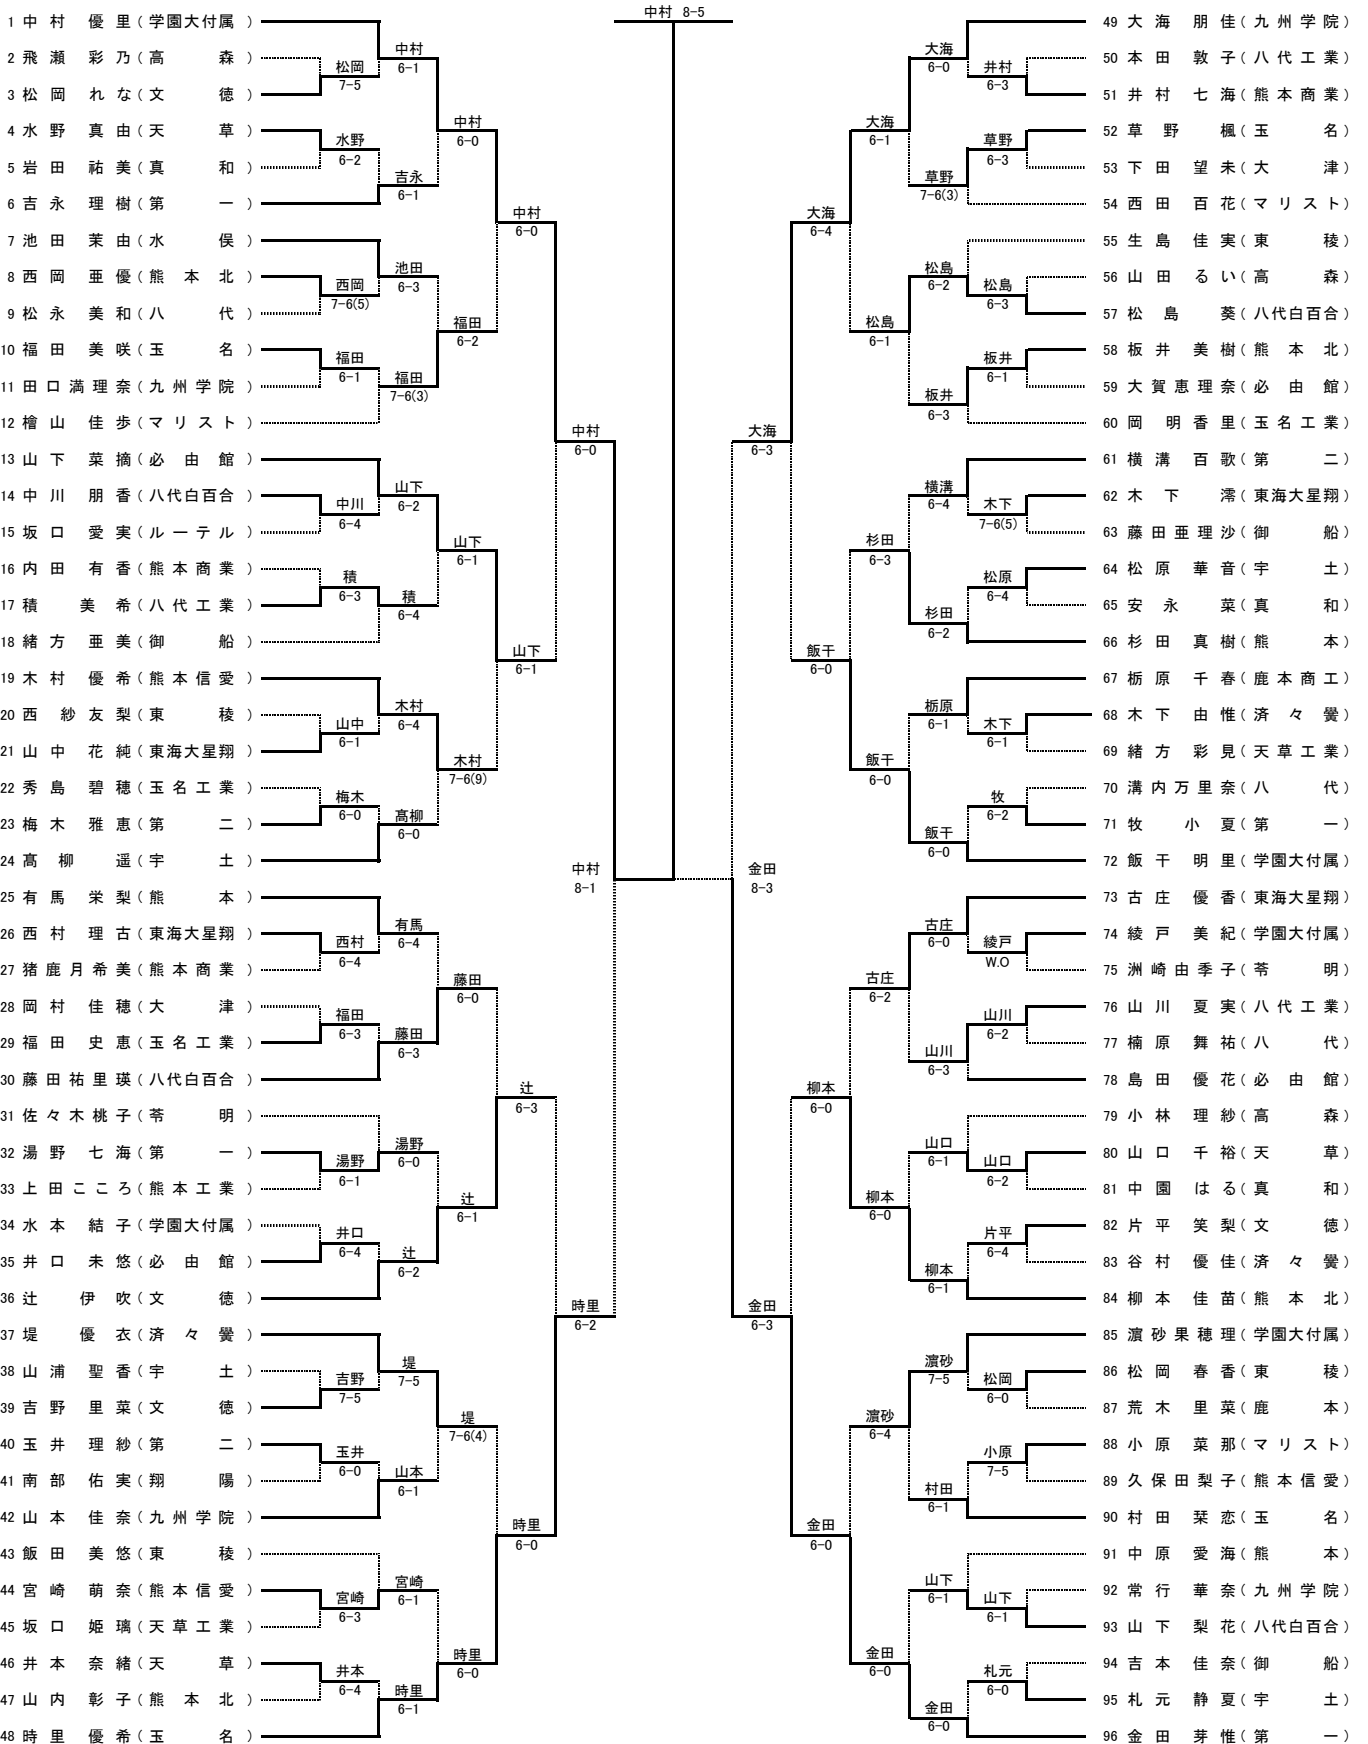

平成26年度熊本県高等学校総合体育大会テニス競技大会

男子シングルスNO. 2

決勝戦

3位決定戦

7位決定戦

5位決定戦

平成26年度熊本県高等学校総合体育大会テニス競技大会

女子シングルス No.1