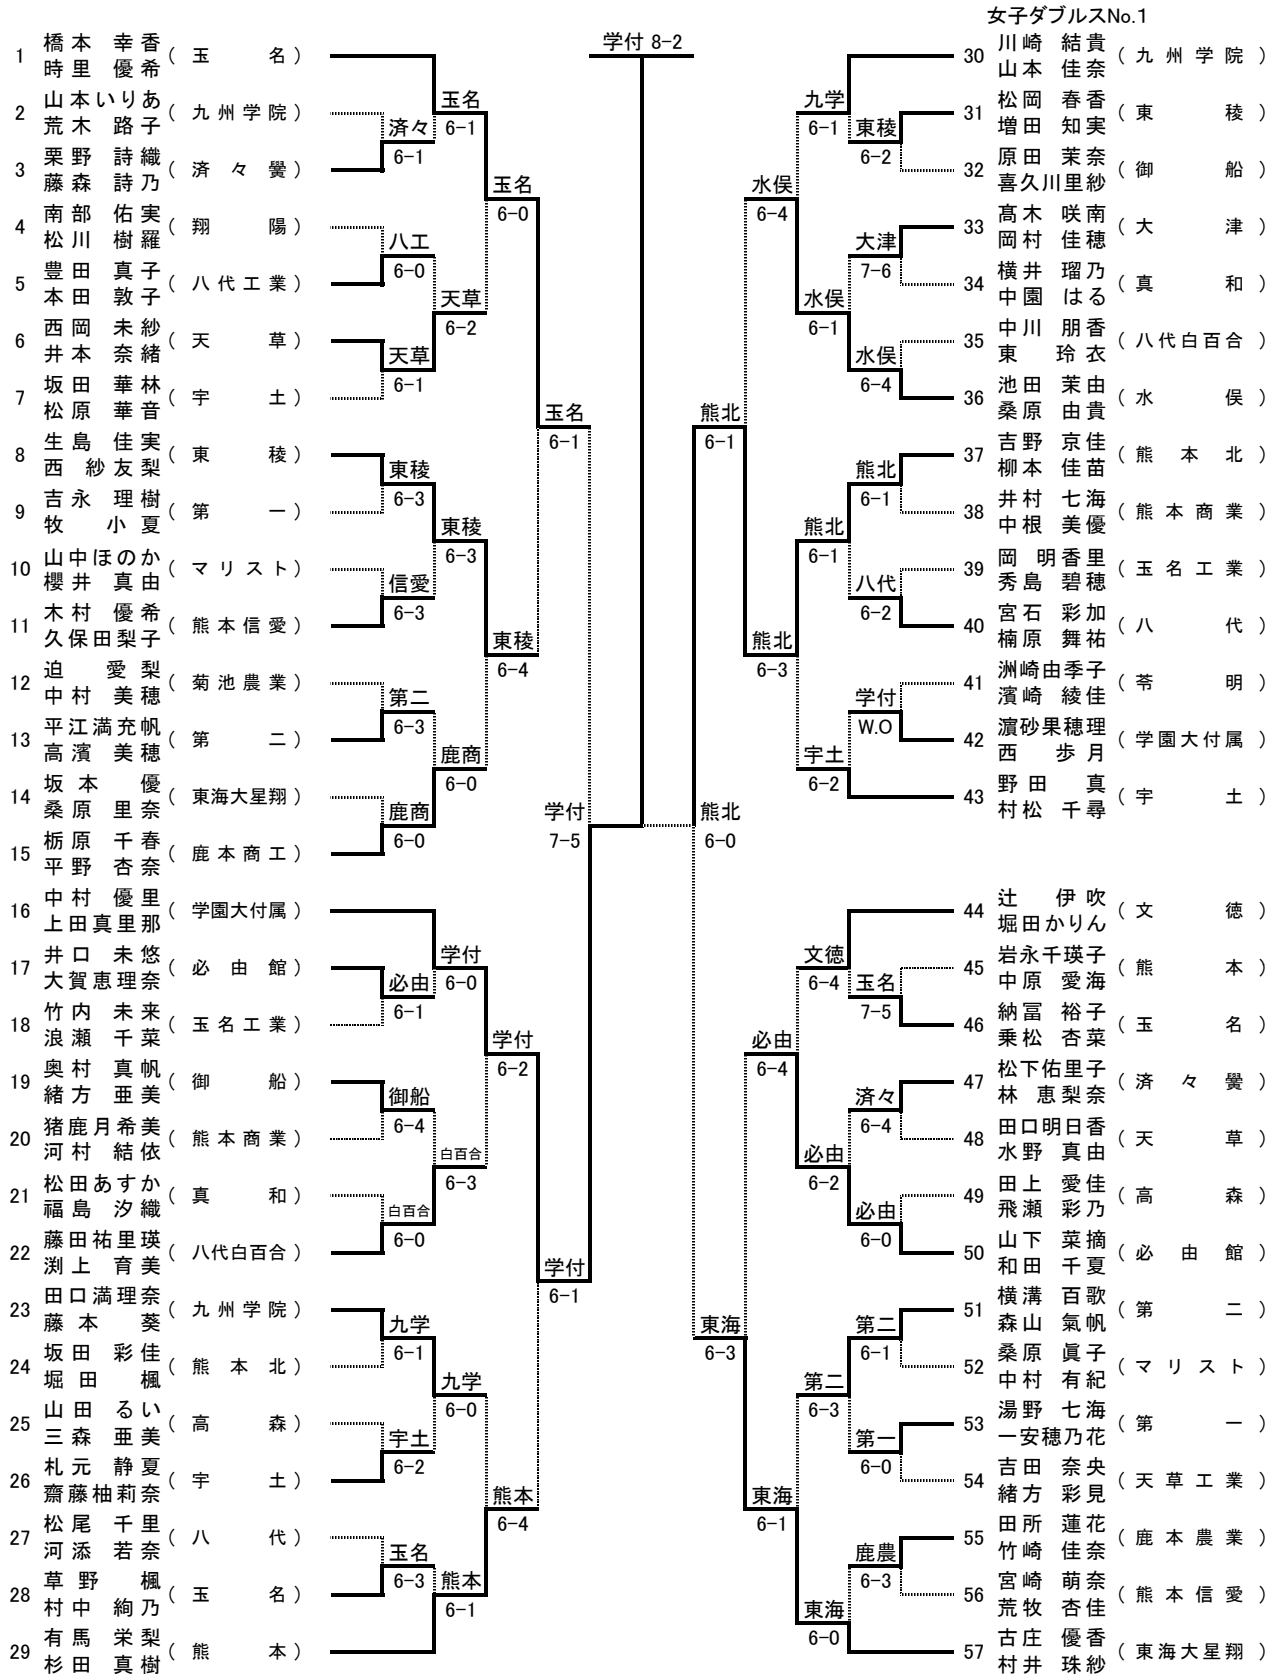

平成26年度 熊本県高等学校総合体育大会テニス競技大会結果

男子ダブルス No. 2

63	佐伯 健征 (学園大付)	学付 6-0	佐伯・本田 (学付)	9	7	94	中村 友哉 (大津)	6-1
64	本田 大樹 (高専熊本)	専熊本 6-2				95	武直 己樹 (熊本農業)	6-0
65	松中 成 (芥明)	学付 6-0				96	直林 翔 (水俣)	6-1
66	浦下 成隼 (熊本農業)	学付 6-0				97	馬木 一哉 (高森)	6-0
67	渡元 稀典 (文徳)	文徳 6-0				98	今田 志郎 (小川工業)	6-0
68	竹飯 平颯 (必由館)	熊工 6-2				99	山友 上本 (済々)	6-0
69	飯本 海生 (熊本工業)	熊工 6-1				100	永村 藤松 (宇土)	6-2
70	橋本 紀人 (マリスト)	マリスト 6-4				101	後藤 本 (宇土)	6-1
71	山崎 大輝 (大津)	マリスト 6-2				102	坂村 植榎 (東海)	6-1
72	古藤 大真 (真和)	第一 7-6				103	中井 野村 (専熊本)	6-4
73	毛利 太弘 (第一)	熊本 6-2				104	小宮 原本 (専熊本)	6-3
74	畑野 朗次 (翔陽)	八代 7-6				105	宮松 本村 (御船)	6-3
75	藤原 信之 (八代)	熊本 6-1				106	嶋内 千住 (御船)	6-1
76	川角 希弥 (東稜)	熊本 6-2				107	木村 本上 (御船)	6-0
77	福島 規旗 (熊本)	第二 7-6				108	井坂 上口 (専玉)	6-4
78	宇佐 瑞太 (第二)	第二 WO				109	田前 甲斐 (文徳)	6-0
79	木下 也蓮 (荒尾)	第二 6-3				110	池原 川 (文徳)	6-1
80	新岩 幸輔 (天草工業)	菊農 6-2				111	荒川 竹口 (必由館)	6-0
81	森中 蔵哉 (菊池農業)	九州学院 7-6				112	溝野 水 (開新)	6-0
82	江井 輝郎 (専大玉名)	九学 7-6				113	上田 野上 (八工)	7-5
83	村長 侑翼 (水俣)	玉工 6-2				114	中天 尾田 (玉名)	6-2
84	岩島 輔生 (玉名工業)	熊北 6-0				115	田松 山 (玉名)	6-2
85	小山 丞浩 (熊本北)	熊北 7-5				116	山田 邊 (学付)	6-0
86	堀川 朗樹 (菊池)	専八代 6-2				117	工藤 光 (学付)	6-2
87	富永 樹輝 (高専八代)	高森 6-2				118	松富 吉 (真和)	6-0
88	今窪 誓 (高森)	宇土 6-2				119	吉中 佐野 (熊工)	6-0
89	本村 祐悟 (宇土)	八代工業 6-1				120	中佐 村野 (第二)	7-5
90	青山 祐明 (八代工業)	東海 6-1				121	岩木 田 (熊工)	6-0
91	西本 悟樹 (天草)	東海 6-1				122	春吉 本村 (熊工)	6-0
92	濱本 航志 (東海星翔)					123	柿松 吉川 (熊工)	6-0
93	後藤 良平					124	川	

決勝

3位決定戦

掛林・松本 (第二)	第二
佐伯・本田 (学付)	8-3

杉谷・荘林 (東海)	熊工
松村・吉川 (熊工)	6-2

平成26年度 熊本県高等学校総合体育大会テニス競技大会

[シード順]

- ①橋本 幸香(玉 名) ②大海 朋佳(九州学院) ③金田 芽惟(第一) ④古庄 優香(東海星翔)
- ⑤川崎 結貴(九州学院) ⑥元田 玲(熊本) ⑦中本 麻子(宇 土) ⑧有馬 栄梨(熊本)
- 山本 佳奈 林 成美 谷川 奈々 村井 珠紗 小原 美幸 宮田有利子 杉田 真樹