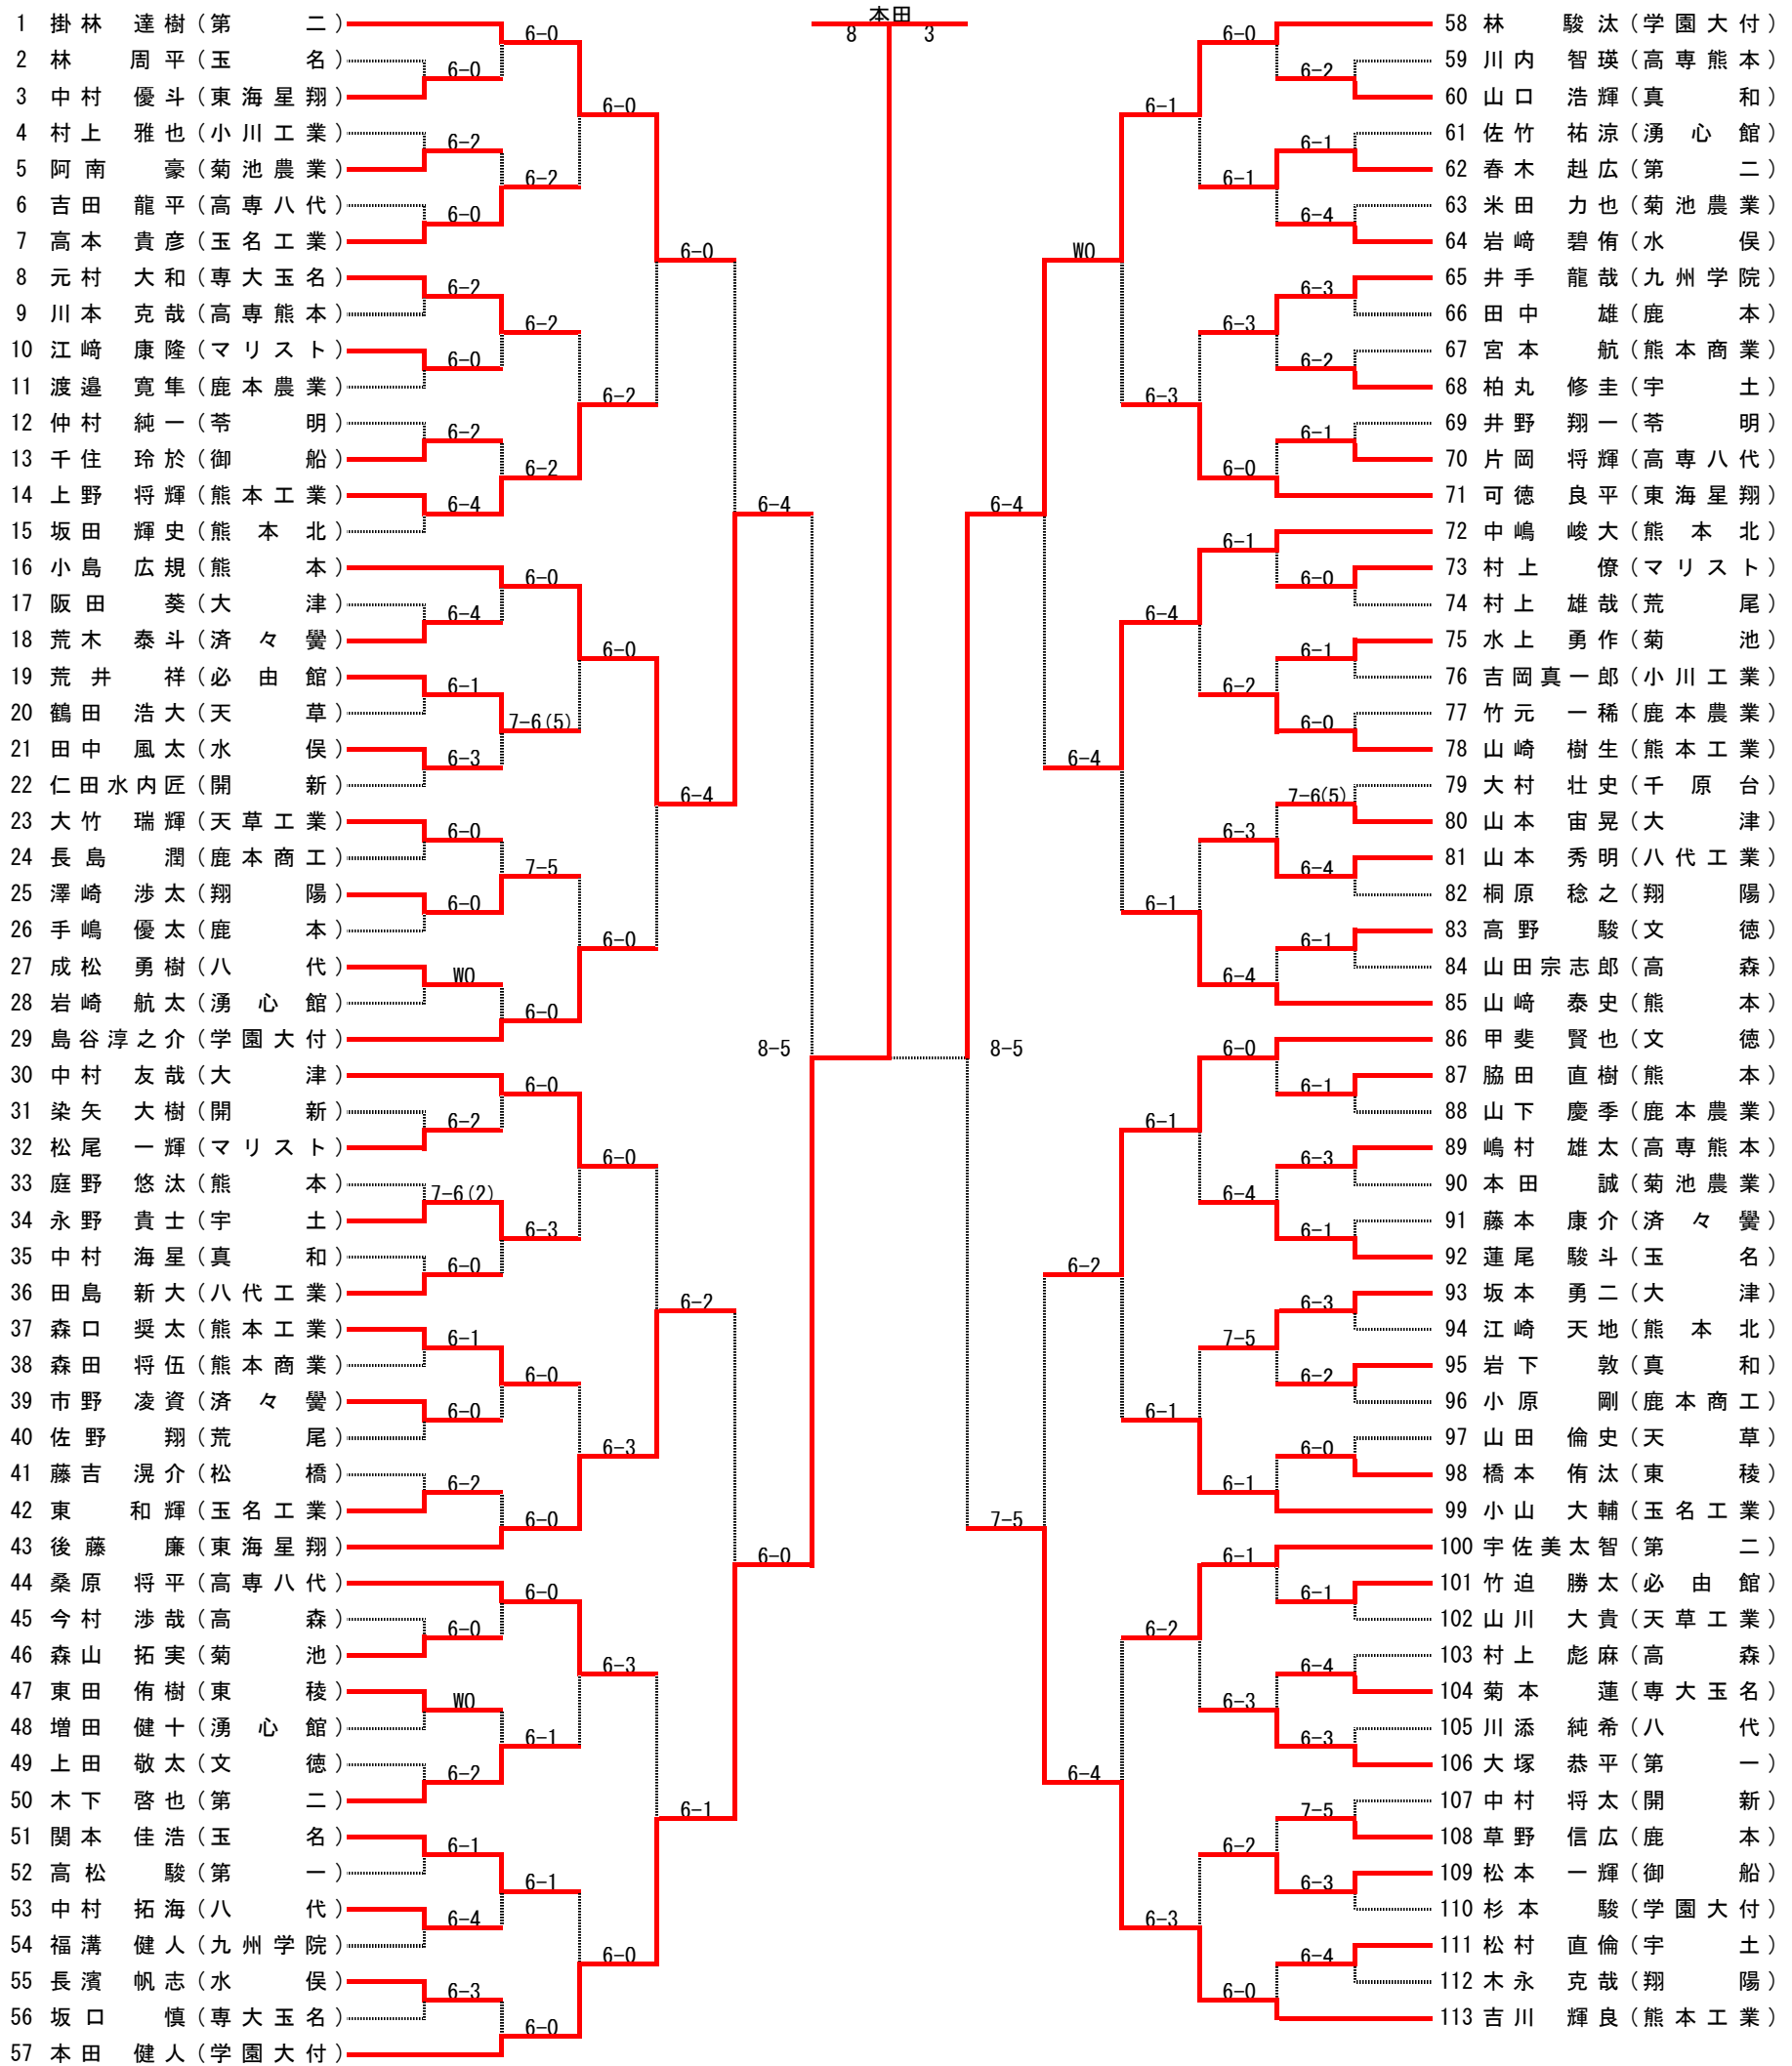

平成26年度熊本県高等学校総合体育大会テニス競技大会

男子シングルスNO. 1

[シード順]

- ①掛林 達樹 (第 二)   ②杉谷 和馬 (東海星翔)   ③佐伯 峻 (学園大付)   ④吉川 輝良 (熊本工業)
- ⑤林 駿汰 (学園大付)   ⑥松本 健友 (第 二)   ⑦松村 直昂 (熊本工業)   ⑧本田 健人 (学園大付)
- ⑨中村 友哉 (大 津)   ⑩吉田 成帆 (玉 名)   ⑪村中 瑞旗 (熊 本)   ⑫山崎 泰史 (熊 本)
- ⑬甲斐 賢也 (文 徳)   ⑭堀内信太郎 (専大玉名)   ⑮山下 和輝 (熊本工業)   ⑯島谷淳之介 (学園大付)