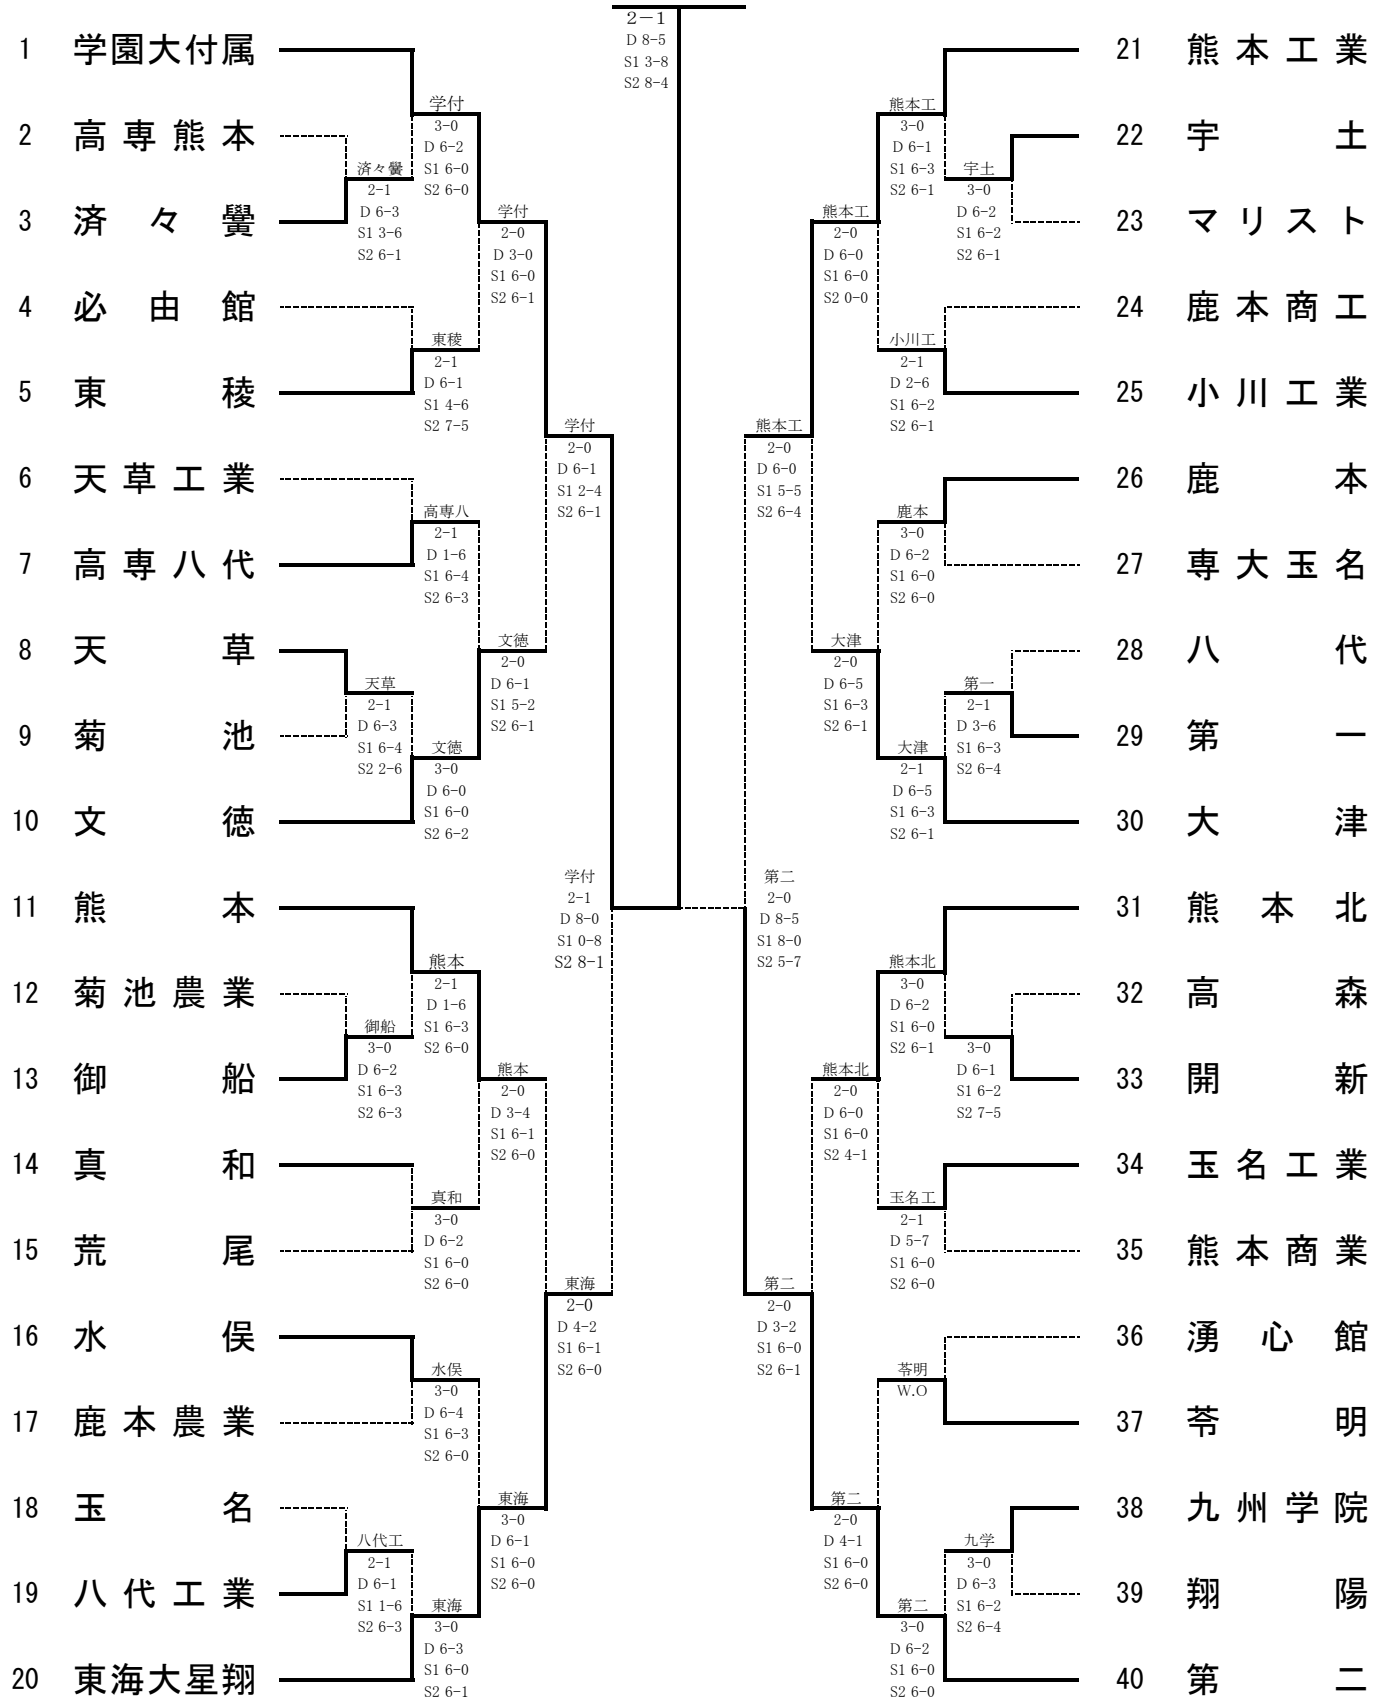

平成26年度熊本県高等学校総合体育大会テニス競技大会

男子団体戦

学園大付属(8年ぶり4回目)

【シード順】

- ①学園大付属
- ②第二
- ③熊本工業
- ④東海大星翔
- ⑤熊本
- ⑥大津
- ⑦熊本北
- ⑧文徳

準決勝	1	学園大付属	2-1	東海大星翔	20
D		佐伯 峻 ③ 島谷淳之介 ③	8-0	後藤 廉 ② 可徳 良平 ②	
S1		林 駿汰 ③	0-8	杉谷 和馬 ③	
S2		本田 健人 ①	8-1	荘林 洸明 ③	