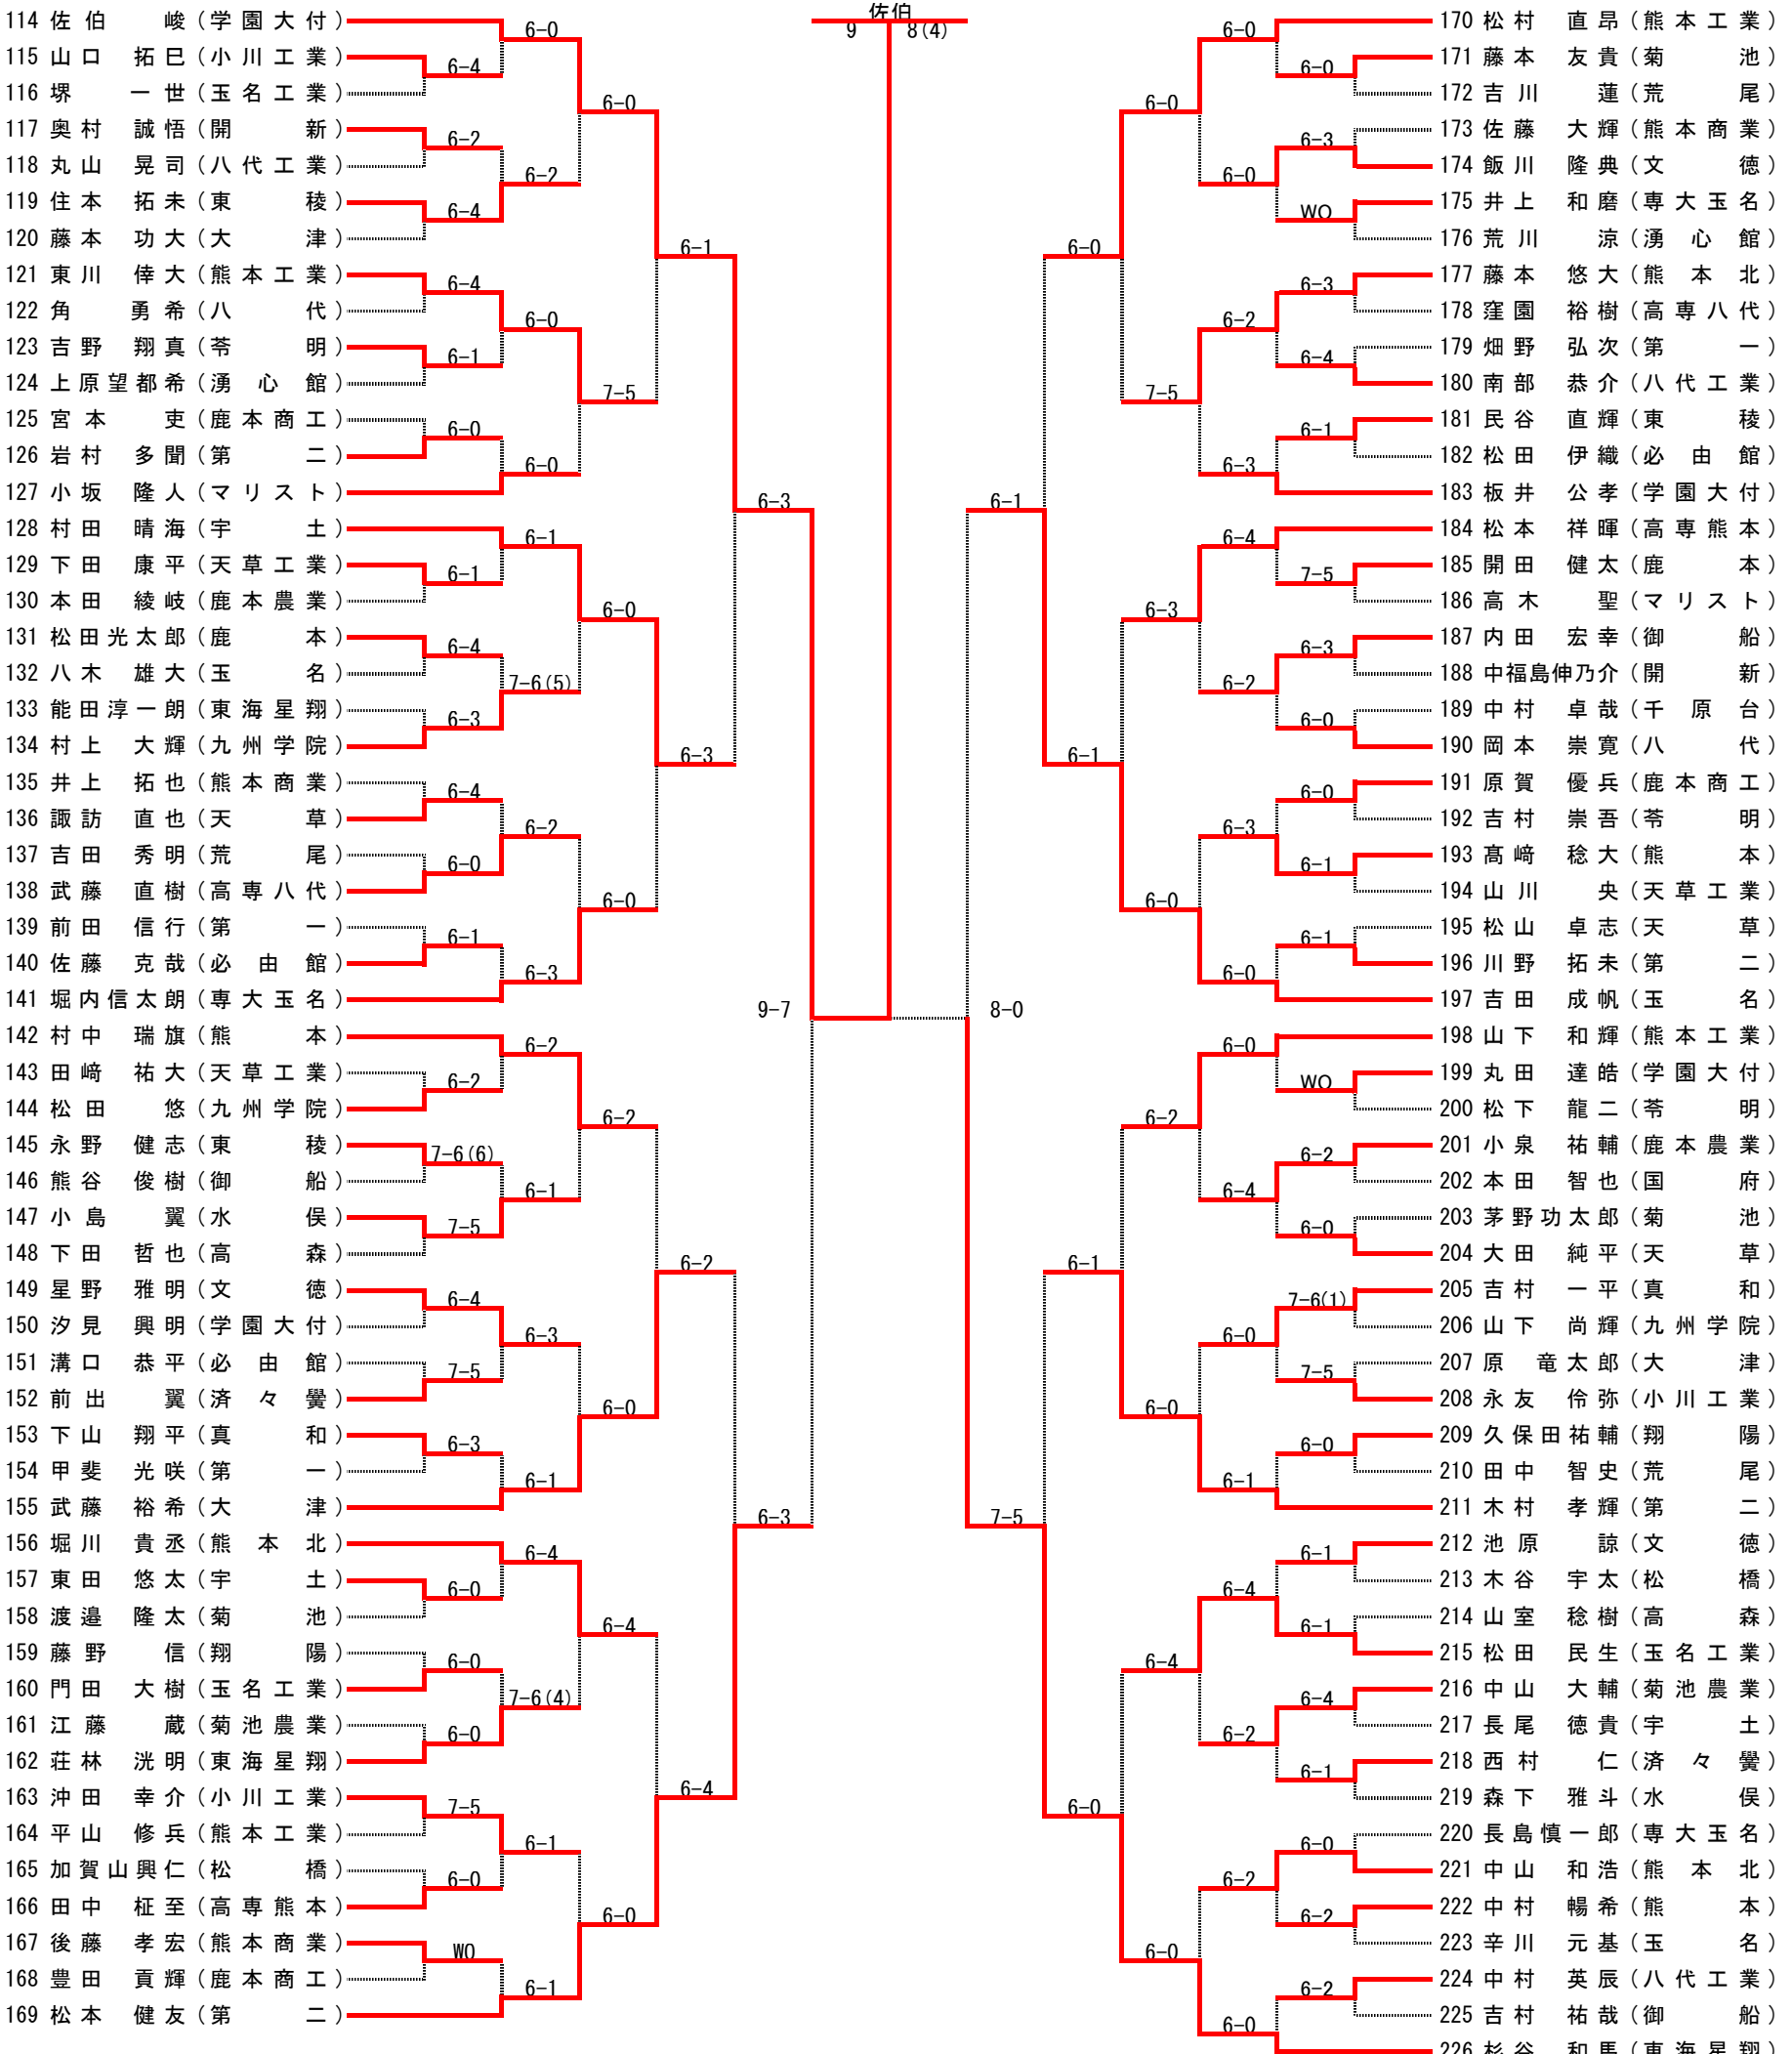

平成26年度熊本県高等学校総合体育大会テニス競技大会

男子シングルスNO. 2