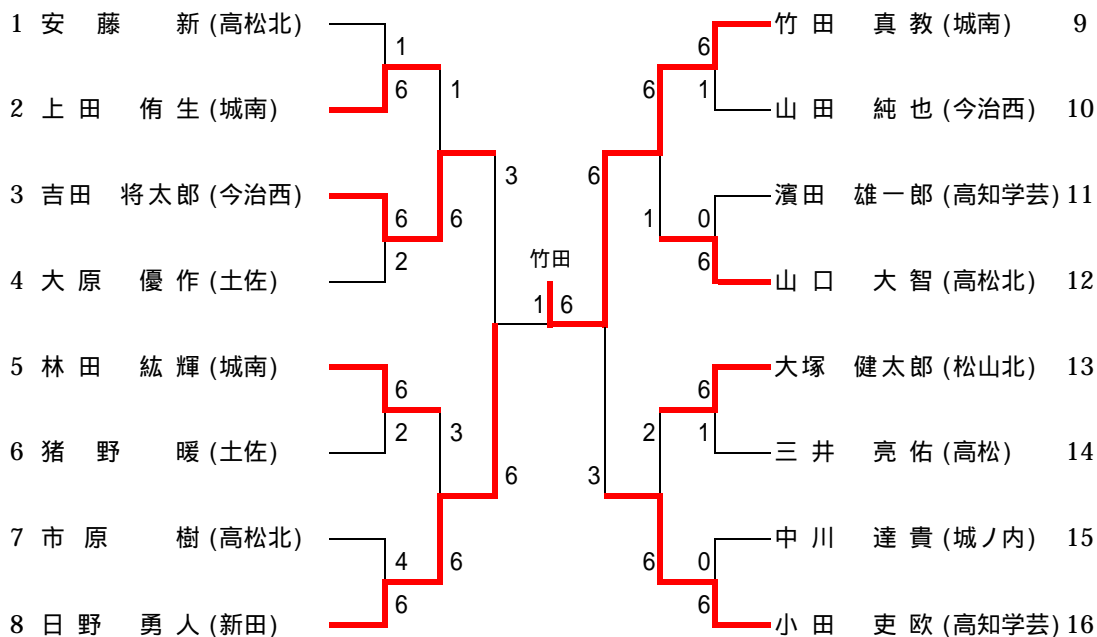

決勝	8	済美	2-0	高知	9
D		平野 友理 武田 真紀	6-4	西内 涼奈 専当 奈央	
S1		西田 奈生	6-0	丸岡 由奈	
S2		後藤あおいこ	(3-2)	中原 麻里江	

男子団体メンバー表

県名	学校名	監督	No.1	No.2	No.3	No.4	No.5
高知	高知学芸	佐藤 真幸	小田 史欧	濱田 雄一郎	岡 隆斗	藤田 直人	森光 司
	土佐	沖 宗右	大原 優作	猪野 暖	筒井 爽人	石津 広海	大谷 祐輝
	高知工業	武内 孝明	松岡 大智	近藤 孝則	池 亮星	小松 一馬	下元 智暉
	高知	小松 康孝	光内 大智	高橋 伸之介	市川 大誠	大崎 絢心	箭野 舟馬
愛媛	新田	谷原 直史	日野 勇人	天野 司基	土居 将貴	斉藤 達也	御山 颯郎
	松山北	西村 友典	大塚 健太郎	高橋 祐也	河野 恵大	柳瀬 岳彦	阿部 諒平
	宇和島南中等	溜尾 隆亮	岡田 拓朗	西本 和能	大塚 駿希	西川 颯帆	相原 康介
	松山中央	森長 幸子	湯山 聡史	濱田 裕貴	徳永 圭亮	鶴本 時彦	中野 蕉葉
香川	高松北	加藤 章生	安藤 新	山口 大智	市原 樹	村川 祐太	熊野 啓弥
	英明	岡田 真輔	堀井 祐希	長尾 亮佑	大林 歩夢	朝比奈 海斗	鶴井 大己
	三木	黒田 鉄也	岡田 隆行	大隅 裕貴	松岡 康平	林 勇登	下竹 敦
	坂出	荒井 憲司	亀井 直人	横田 遼	新居 良	下田代 拓巳	岩井 重哲
徳島	城南	中野 晃輔	竹田 真教	林田 紘輝	上田 侑生	藤守 涼真	薦田 哲志
	徳島市立	竹内 勇人	服部 聖史	服部 達也	金谷 駿	三谷 恭平	岩井 雄大
	阿南高専	大北 裕司	玉田 燎平	奥 荘介	村口 巧	古川 敦史	新見 悟
	徳島科学技術	都築 和義	松田 大貴	新井 公也	斎藤 剛	鴻池 克紀	山尾 浩生

男子シングルス

男子ダブルス

女子シングルス

女子ダブルス