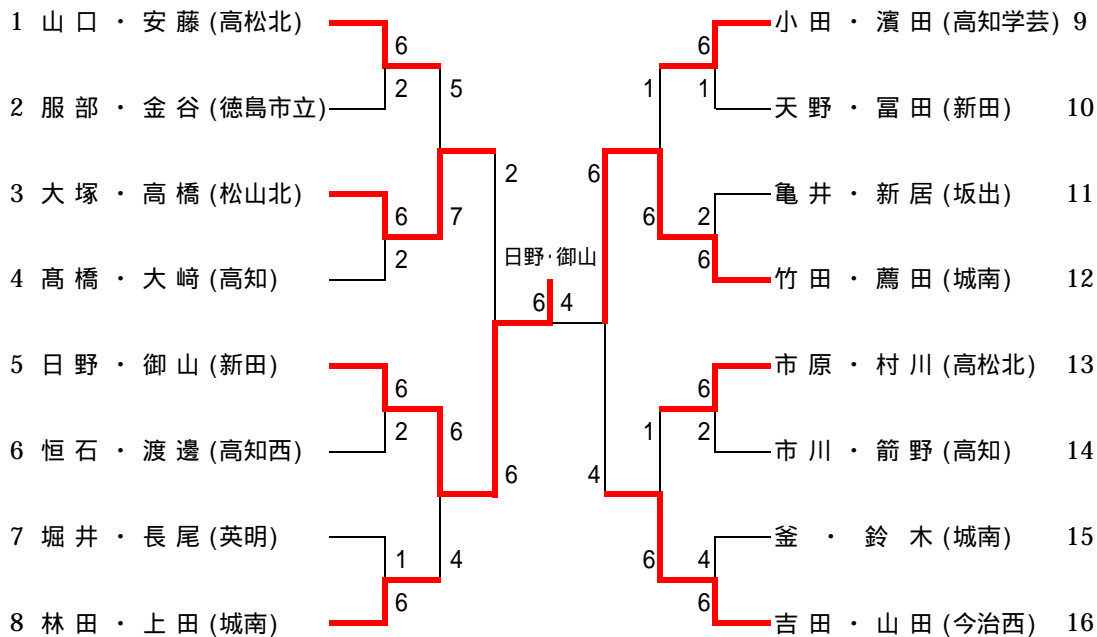

決勝	8	済美	2-0	高知	9
D		平野 友理 武田 真紀	6-4	西内 涼奈 専当 奈央	
S1		西田 奈生	6-0	丸岡 由奈	
S2		後藤あおいこ	(3-2)	中原 麻里江	

男子団体メンバー表

県名	学校名	監督	No.1	No.2	No.3	No.4	No.5
高知	高知学芸	佐藤 真幸	小田 史欧	濱田 雄一郎	岡 隆斗	藤田 直人	森光 司
	土佐	沖 宗右	大原 優作	猪野 暖	筒井 爽人	石津 広海	大谷 祐輝
	高知工業	武内 孝明	松岡 大智	近藤 孝則	池 亮星	小松 一馬	下元 智暉
	高知	小松 康孝	光内 大智	高橋 伸之介	市川 大誠	大崎 絢心	箭野 舟馬
愛媛	新田	谷原 直史	日野 勇人	天野 司基	土居 将貴	斉藤 達也	御山 颯郎
	松山北	西村 友典	大塚 健太郎	高橋 祐也	河野 恵大	柳瀬 岳彦	阿部 諒平
	宇和島南中等	溜尾 隆亮	岡田 拓朗	西本 和能	大塚 駿希	西川 颯帆	相原 康介
	松山中央	森長 幸子	湯山 聡史	濱田 裕貴	徳永 圭亮	鶴本 時彦	中野 蕉葉
香川	高松北	加藤 章生	安藤 新	山口 大智	市原 樹	村川 祐太	熊野 啓弥
	英明	岡田 真輔	堀井 祐希	長尾 亮佑	大林 歩夢	朝比奈 海斗	鶴井 大己
	三木	黒田 鉄也	岡田 隆行	大隅 裕貴	松岡 康平	林 勇登	下竹 敦
	坂出	荒井 憲司	亀井 直人	横田 遼	新居 良	下田代 拓巳	岩井 重哲
徳島	城南	中野 晃輔	竹田 真教	林田 紘輝	上田 侑生	藤守 涼真	薦田 哲志
	徳島市立	竹内 勇人	服部 聖史	服部 達也	金谷 駿	三谷 恭平	岩井 雄大
	阿南高専	大北 裕司	玉田 燎平	奥 荘介	村口 巧	古川 敦史	新見 悟
	徳島科学技術	都築 和義	松田 大貴	新井 公也	斎藤 剛	鴻池 克紀	山尾 浩生

男子シングルス

男子ダブルス

女子シングルス

女子ダブルス