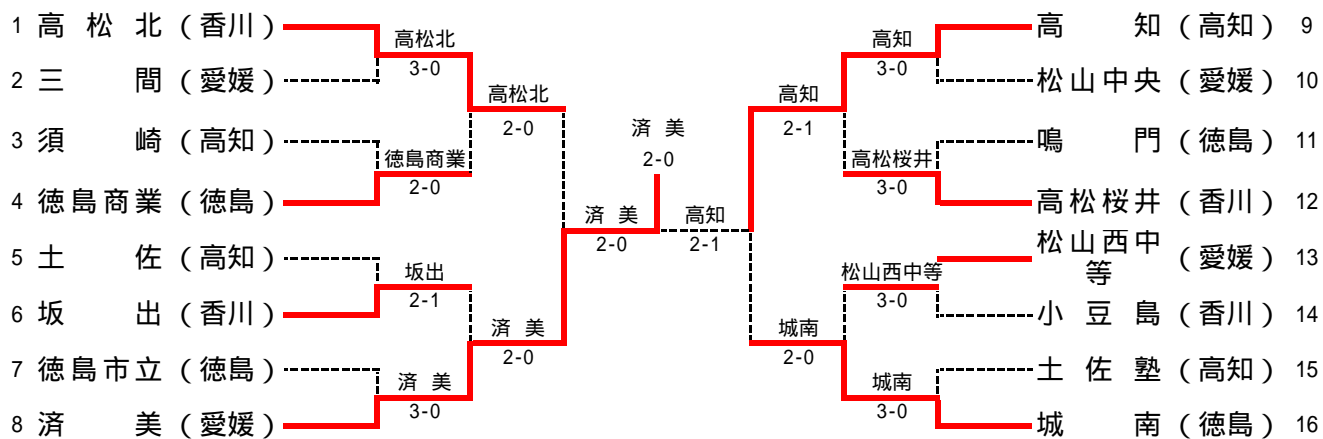

第44回四国高等学校テニス選手権大会結果

平成26年6月14日(土), 15日(日)

徳島県 大神子テニスセンター

男子団体

女子団体

男子団体詳細

1R1	1	高松北	3-0	高知	2	1R2	4	徳島市立	3-0	宇和島南中等	3
D		市原 樹 村川 祐太	6-0	高橋 伸之介 大崎 絢心		D		服部 達也 金谷 駿	6-0	岡田 拓朗 大塚 駿希	
S1		安藤 新	6-0	光内 大智		S1		服部 聖史	6-1	西本 和能	
S2		熊野 啓弥	6-0	市川 大誠		S2		三谷 恭平	6-0	西川 颯帆	