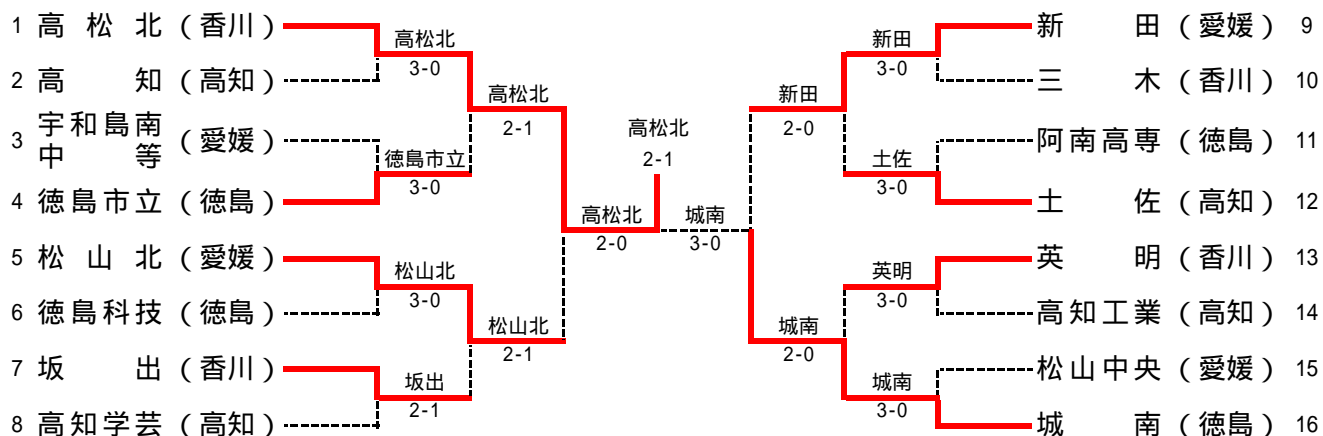

第44回四国高等学校テニス選手権大会結果

平成26年6月14日(土), 15日(日)

徳島県 大神子テニスセンター

男子団体

女子団体

男子団体詳細

1R1	1	高松北	3-0	高知	2	1R2	4	徳島市立	3-0	宇和島南中等	3
D		市原 樹 村川 祐太	6-0	高橋 伸之介 大崎 絢心		D		服部 達也 金谷 駿	6-0	岡田 拓朗 大塚 駿希	
S1		安藤 新	6-0	光内 大智		S1		服部 聖史	6-1	西本 和能	
S2		熊野 啓弥	6-0	市川 大誠		S2		三谷 恭平	6-0	西川 颯帆	