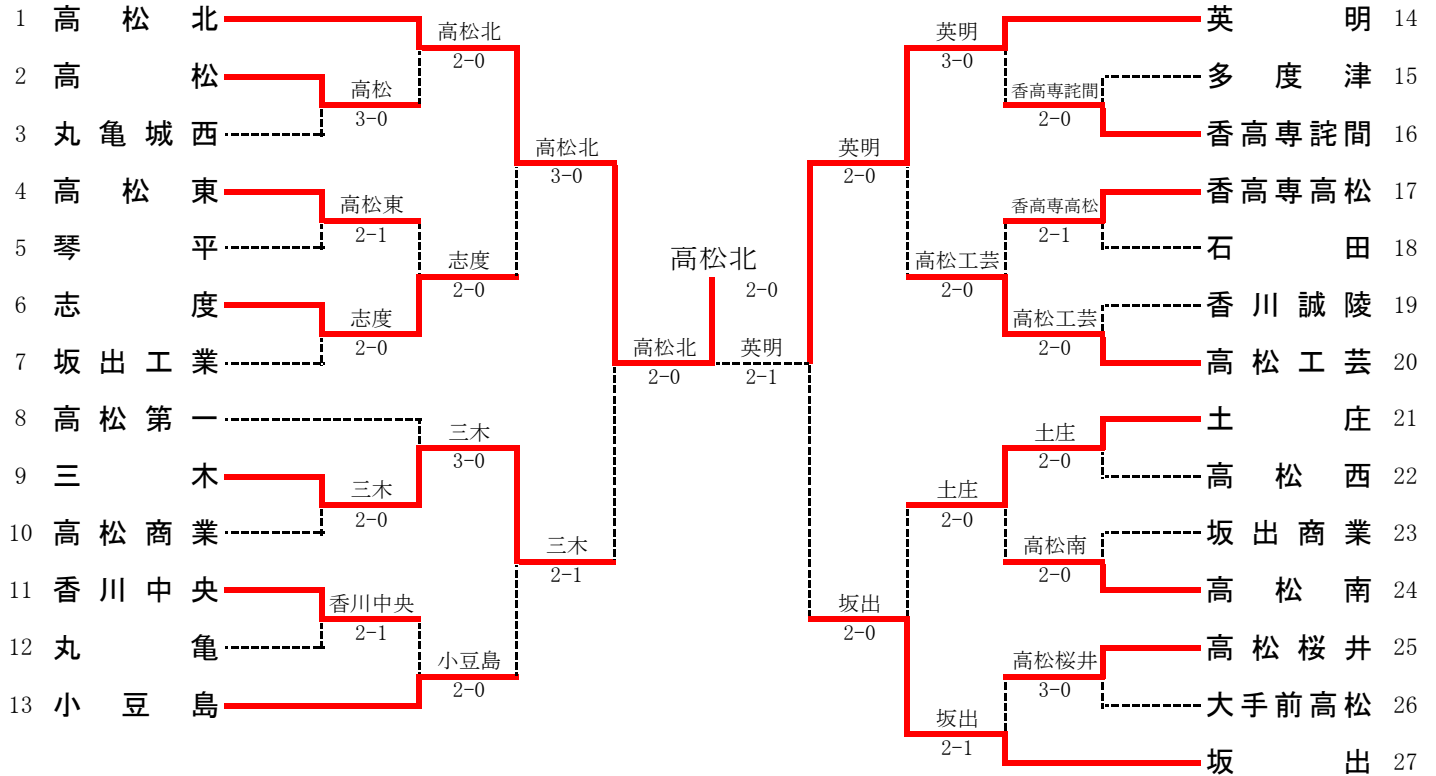

平成26年度 香川県総合体育大会テニス競技

平成26年5月31日・6月1日・2日

香川県総合運動公園

男子 学校対抗の部

女子 学校対抗の部

男子学校対抗の部

1R1	2	高松	3-0	丸亀城西	3
D	中川 紘一③ 南堀 仁志③	6-4	渡邊 誓之③ 駒川 拓海②		
S1	三井 亮祐③	6-0	井上 順也③		
S2	寛 拓朗③	6-0	渋谷 涼③		

2R1	1	高松北	2-0	高松	2
D	市原 樹③ 村川 祐太③	6-0	中川 紘一③ 南堀 仁志③		
S1	山口 大智③	6-4	三井 亮祐③		
S2	安藤 新③	4-1(打切)	寛 拓朗③		