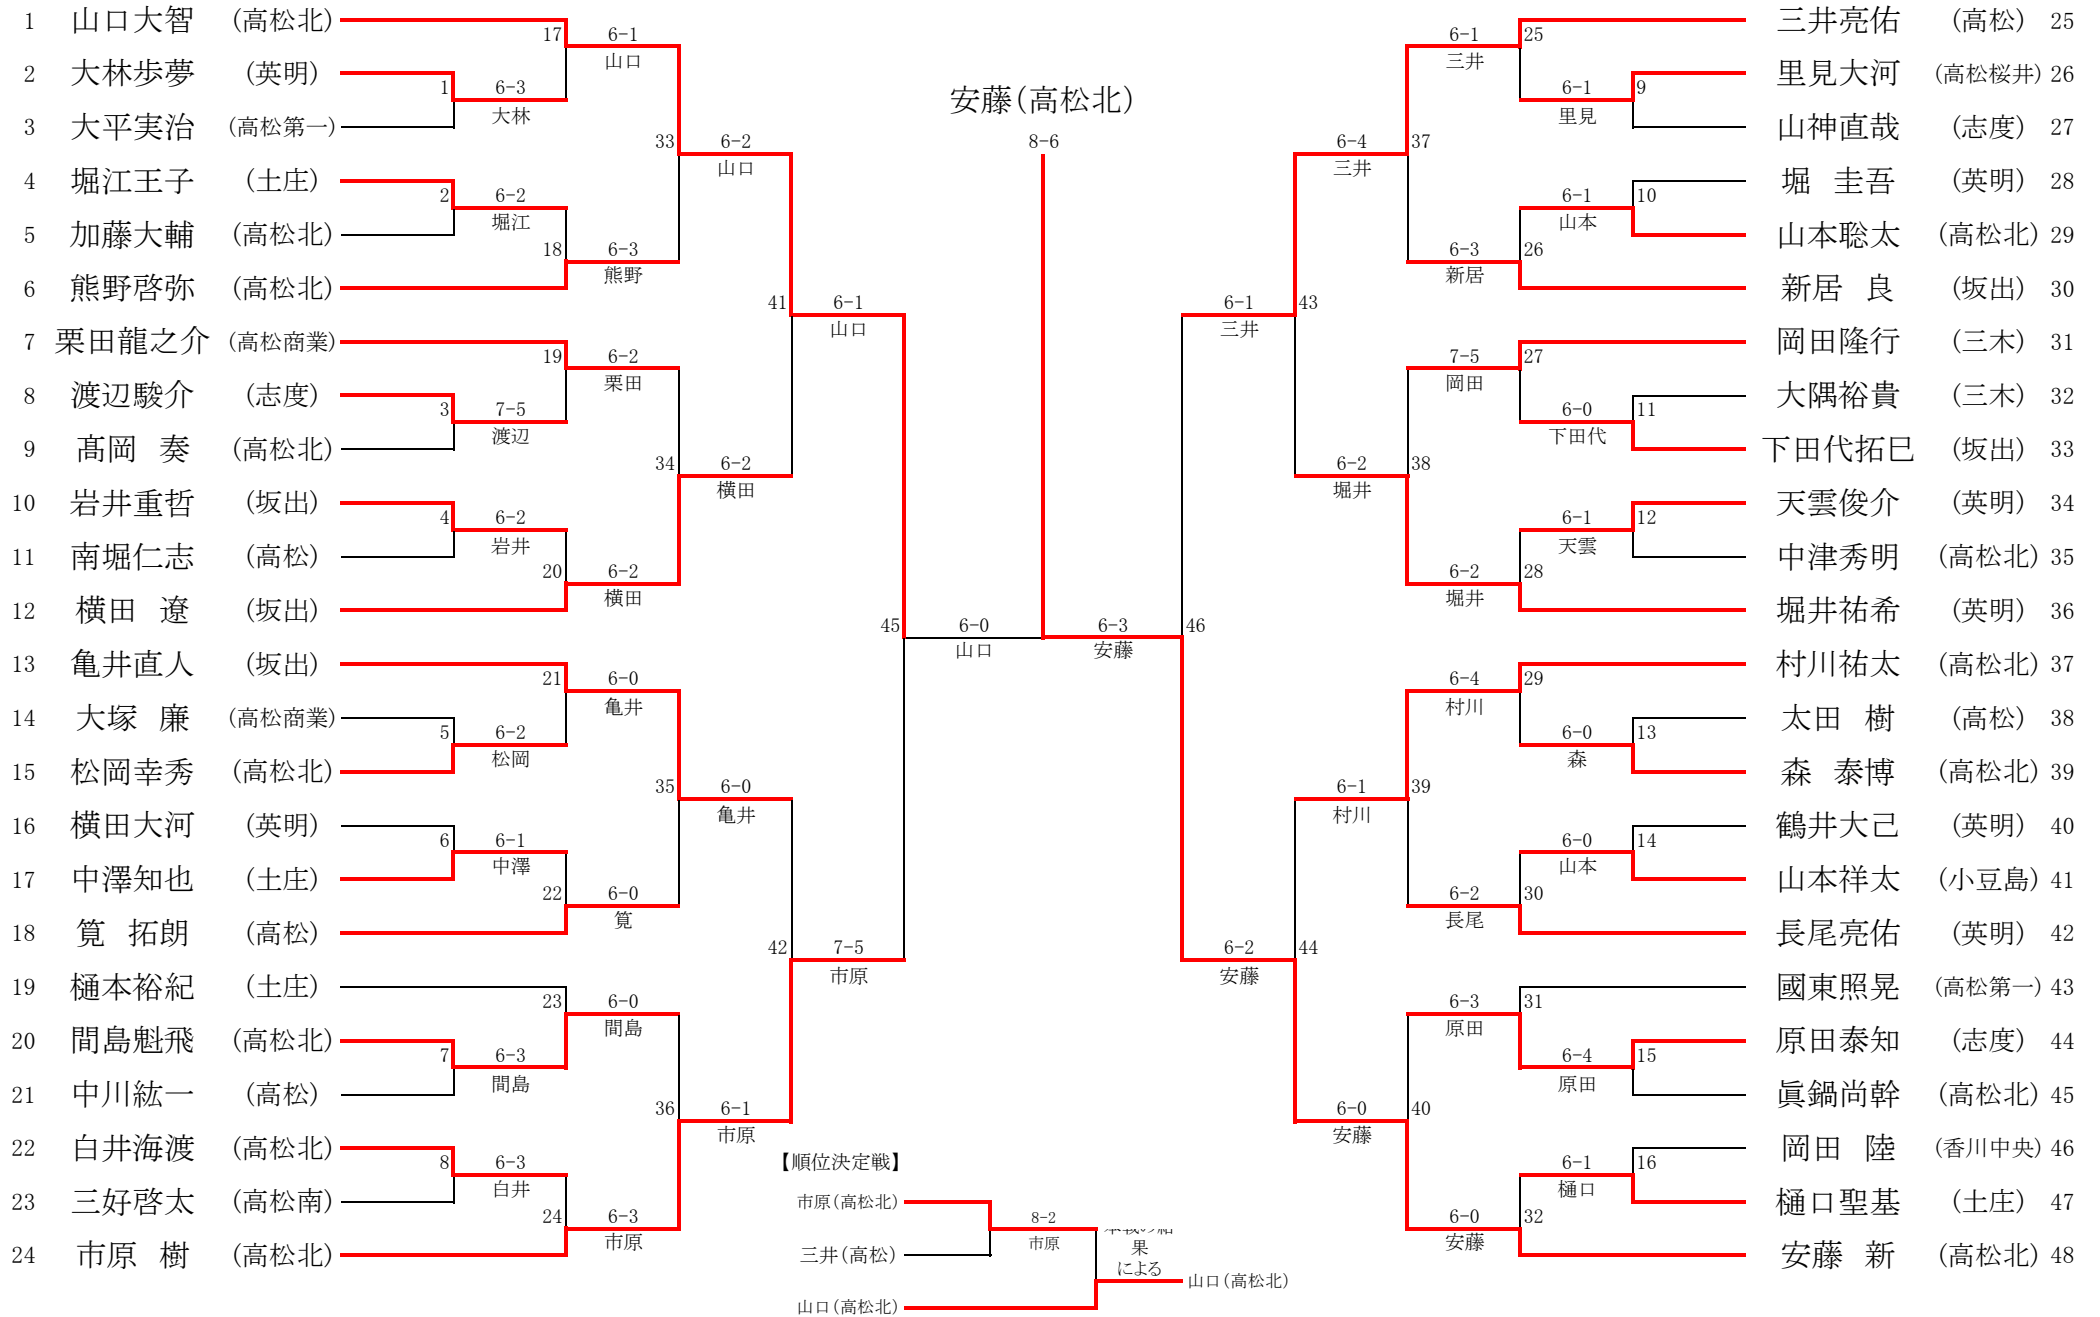

個人の部 男子シングルス