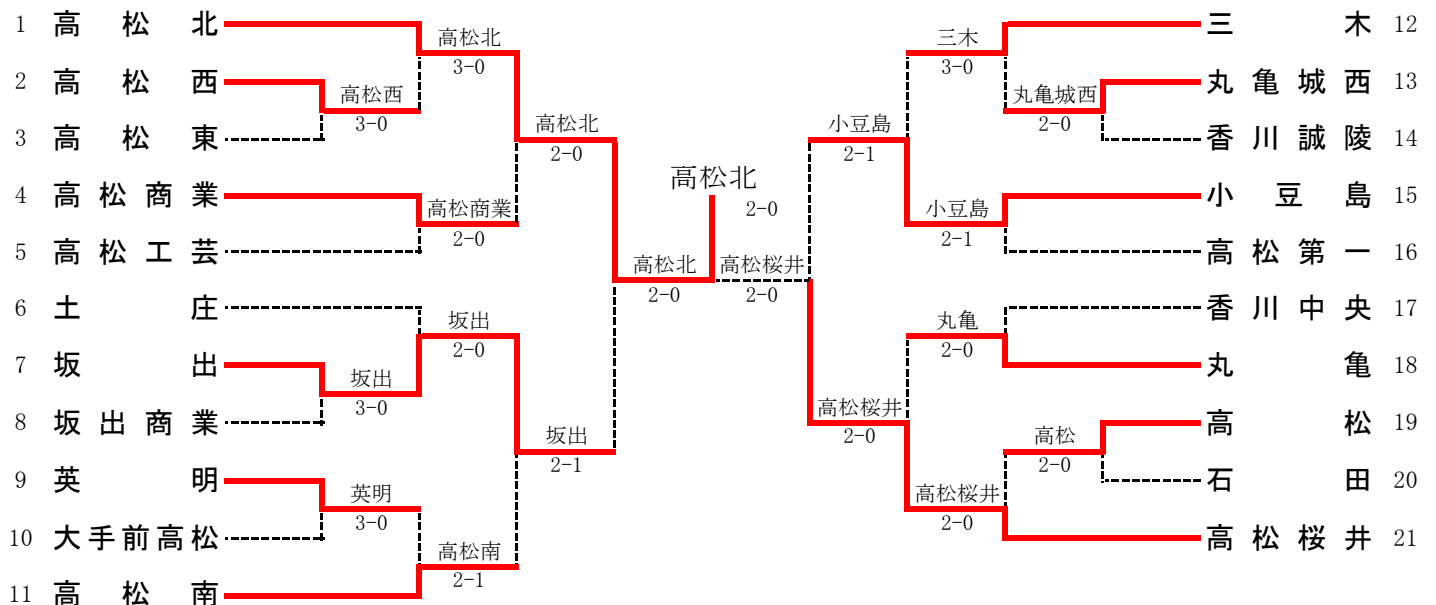

平成26年度 香川県総合体育大会テニス競技

平成26年5月31日・6月1日・2日

香川県総合運動公園

男子 学校対抗の部

女子 学校対抗の部

男子学校対抗の部

1R1	2	高松	3-0	丸亀城西	3
D	中川 紘一③ 南堀 仁志③	6-4	渡邊 誓之③ 駒川 拓海②		
S1	三井 亮祐③	6-0	井上 順也③		
S2	寛 拓朗③	6-0	渋谷 涼③		

2R1	1	高松北	2-0	高松	2
D	市原 樹③ 村川 祐太③	6-0	中川 紘一③ 南堀 仁志③		
S1	山口 大智③	6-4	三井 亮祐③		
S2	安藤 新③	4-1(打切)	寛 拓朗③		