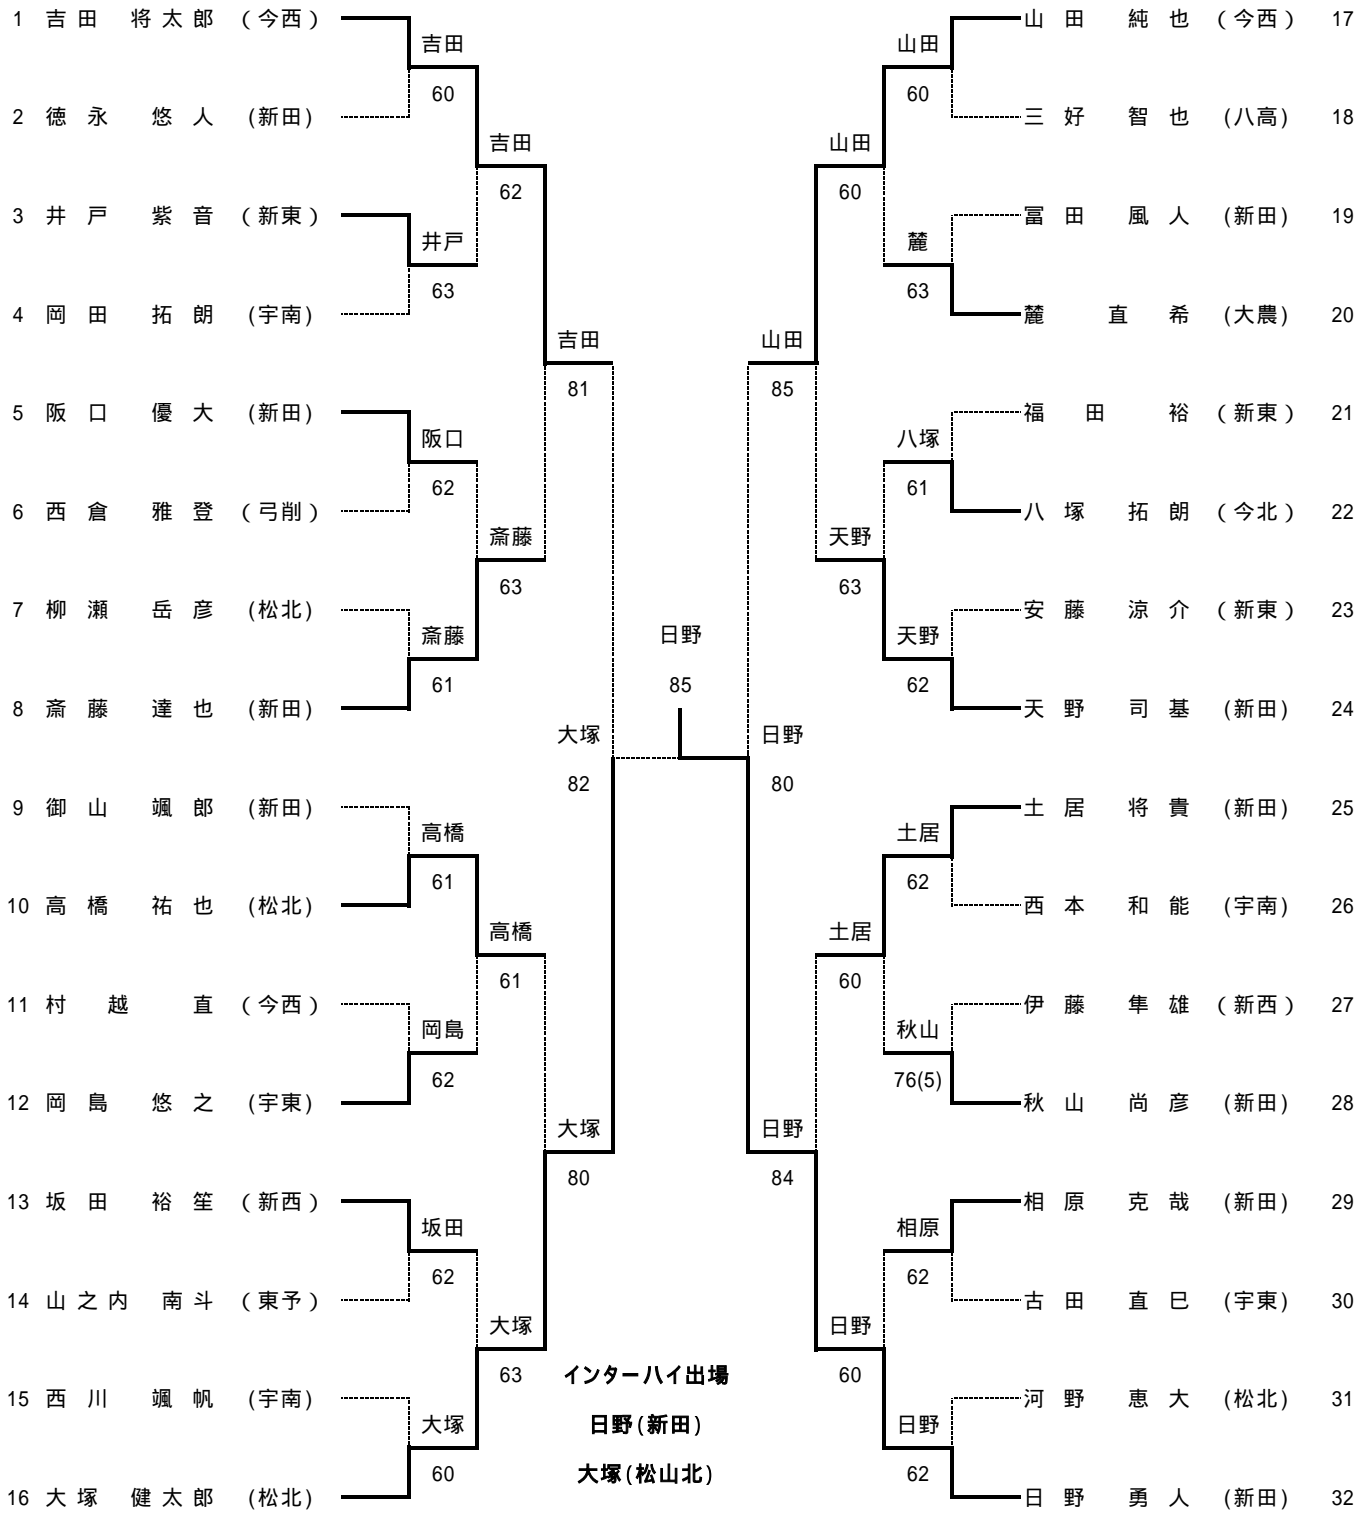

(平成26年度)

兼全国及び四国高等学校選手権愛媛県予選

男子単