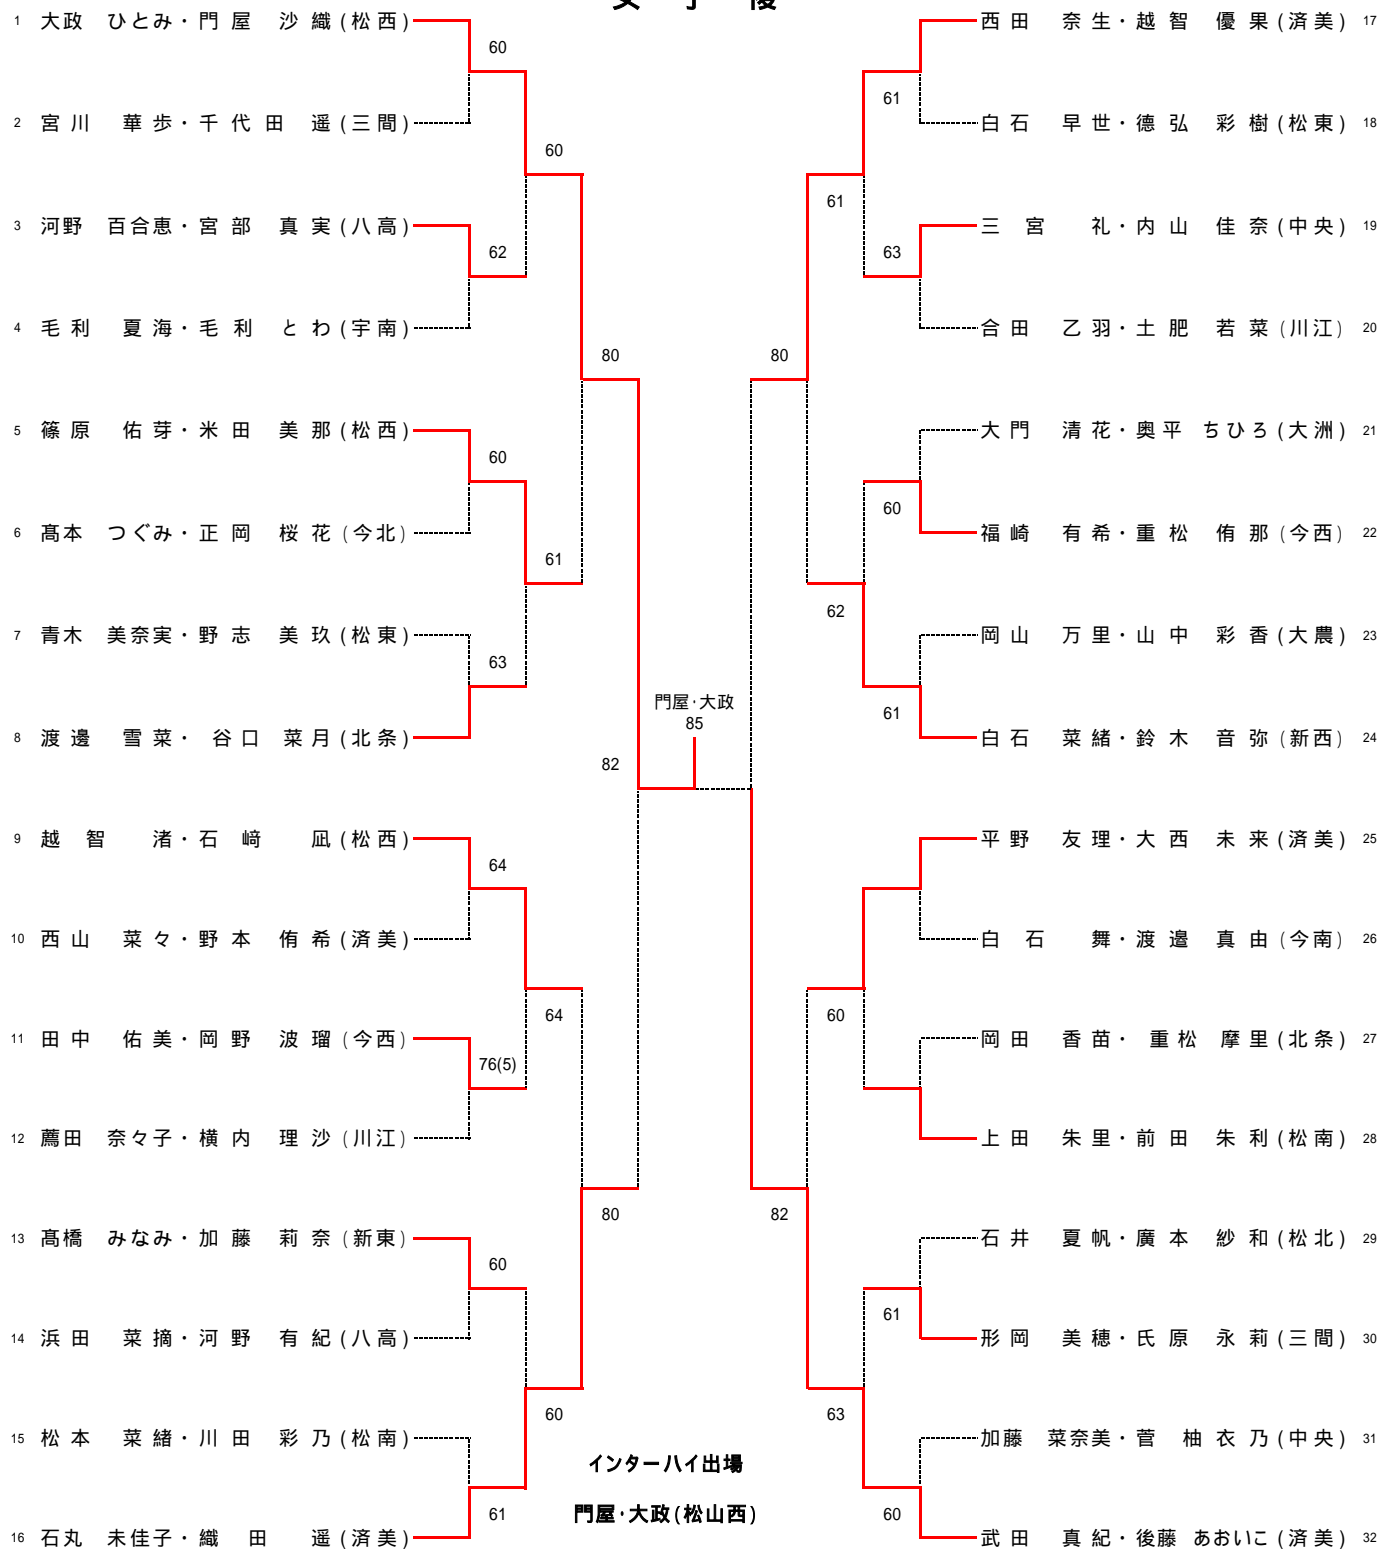

(平成26年度) 兼全国及び四国高等学校選手権愛媛県予選

女子複