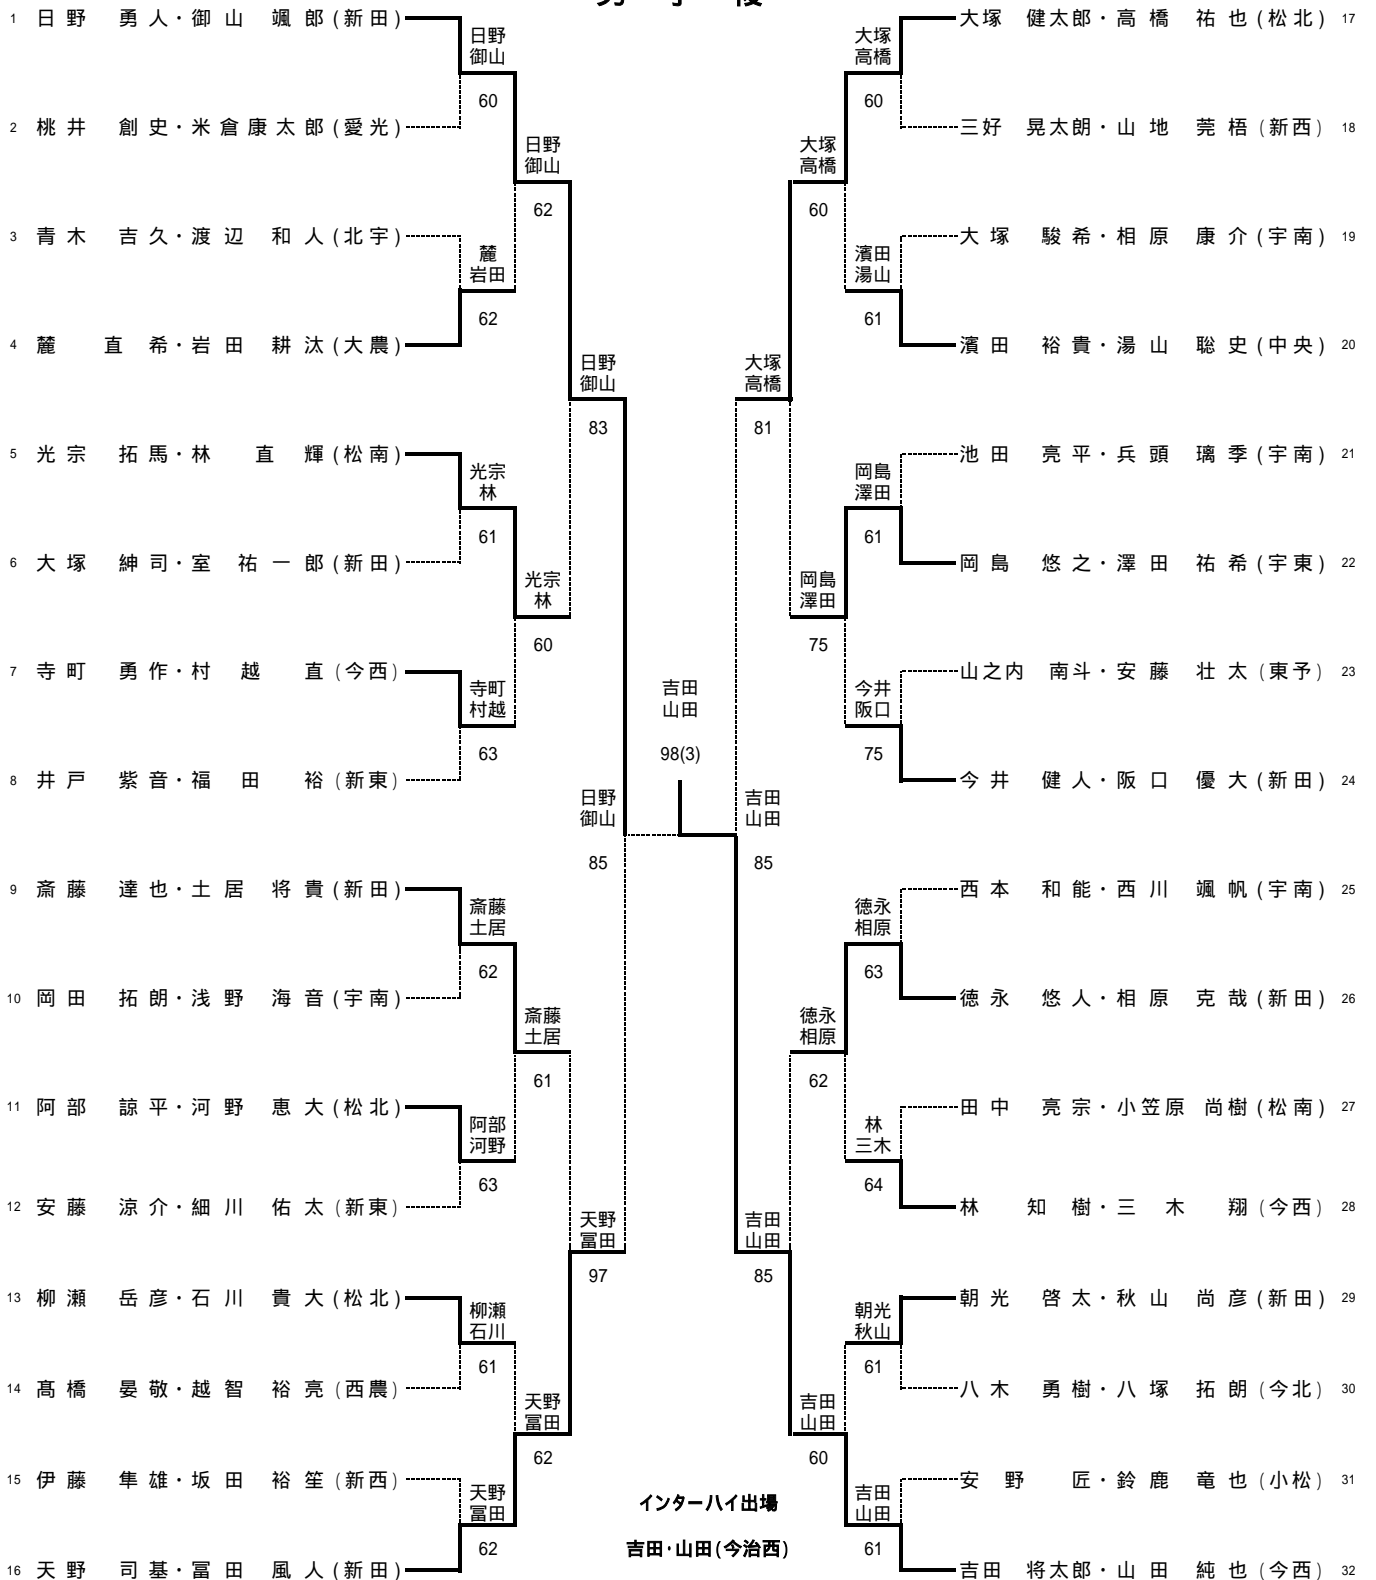

(平成26年度) 兼全国及び四国高等学校選手権愛媛県予選

男子複