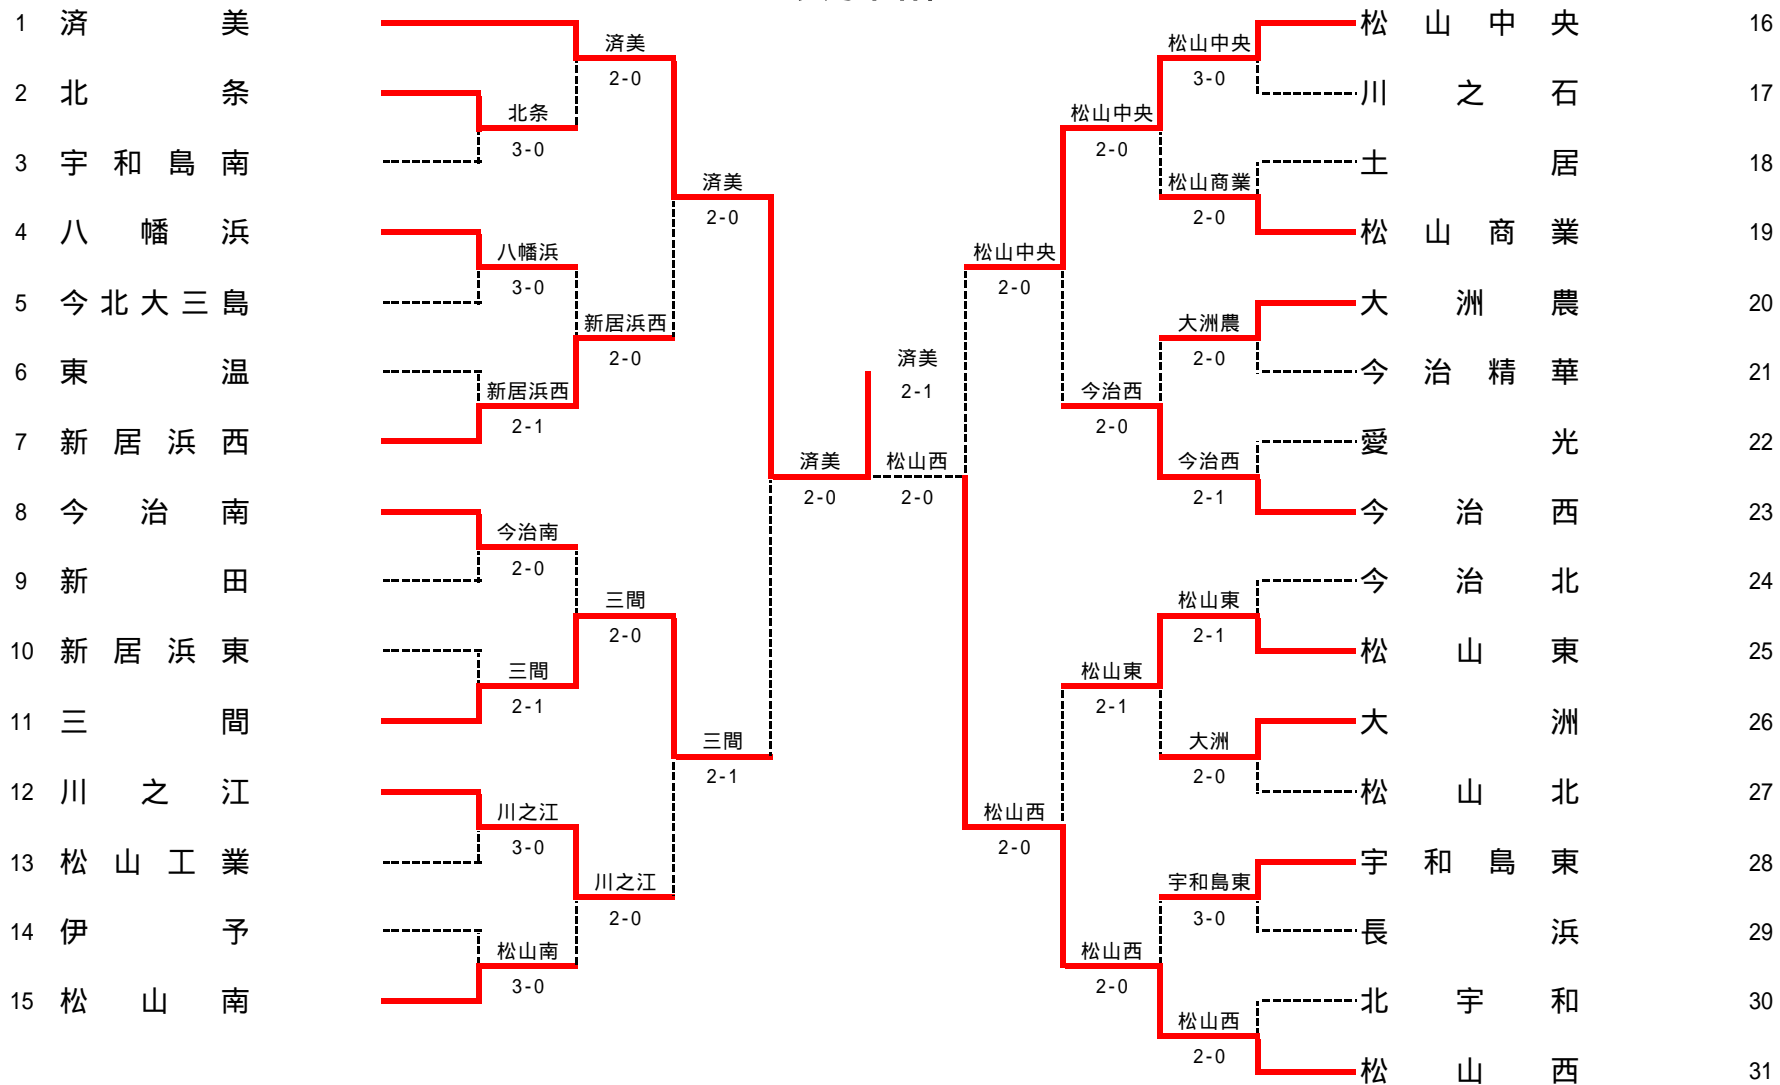

(平成26年度) 兼全国及び四国高等学校選手権愛媛県予選

女子団体