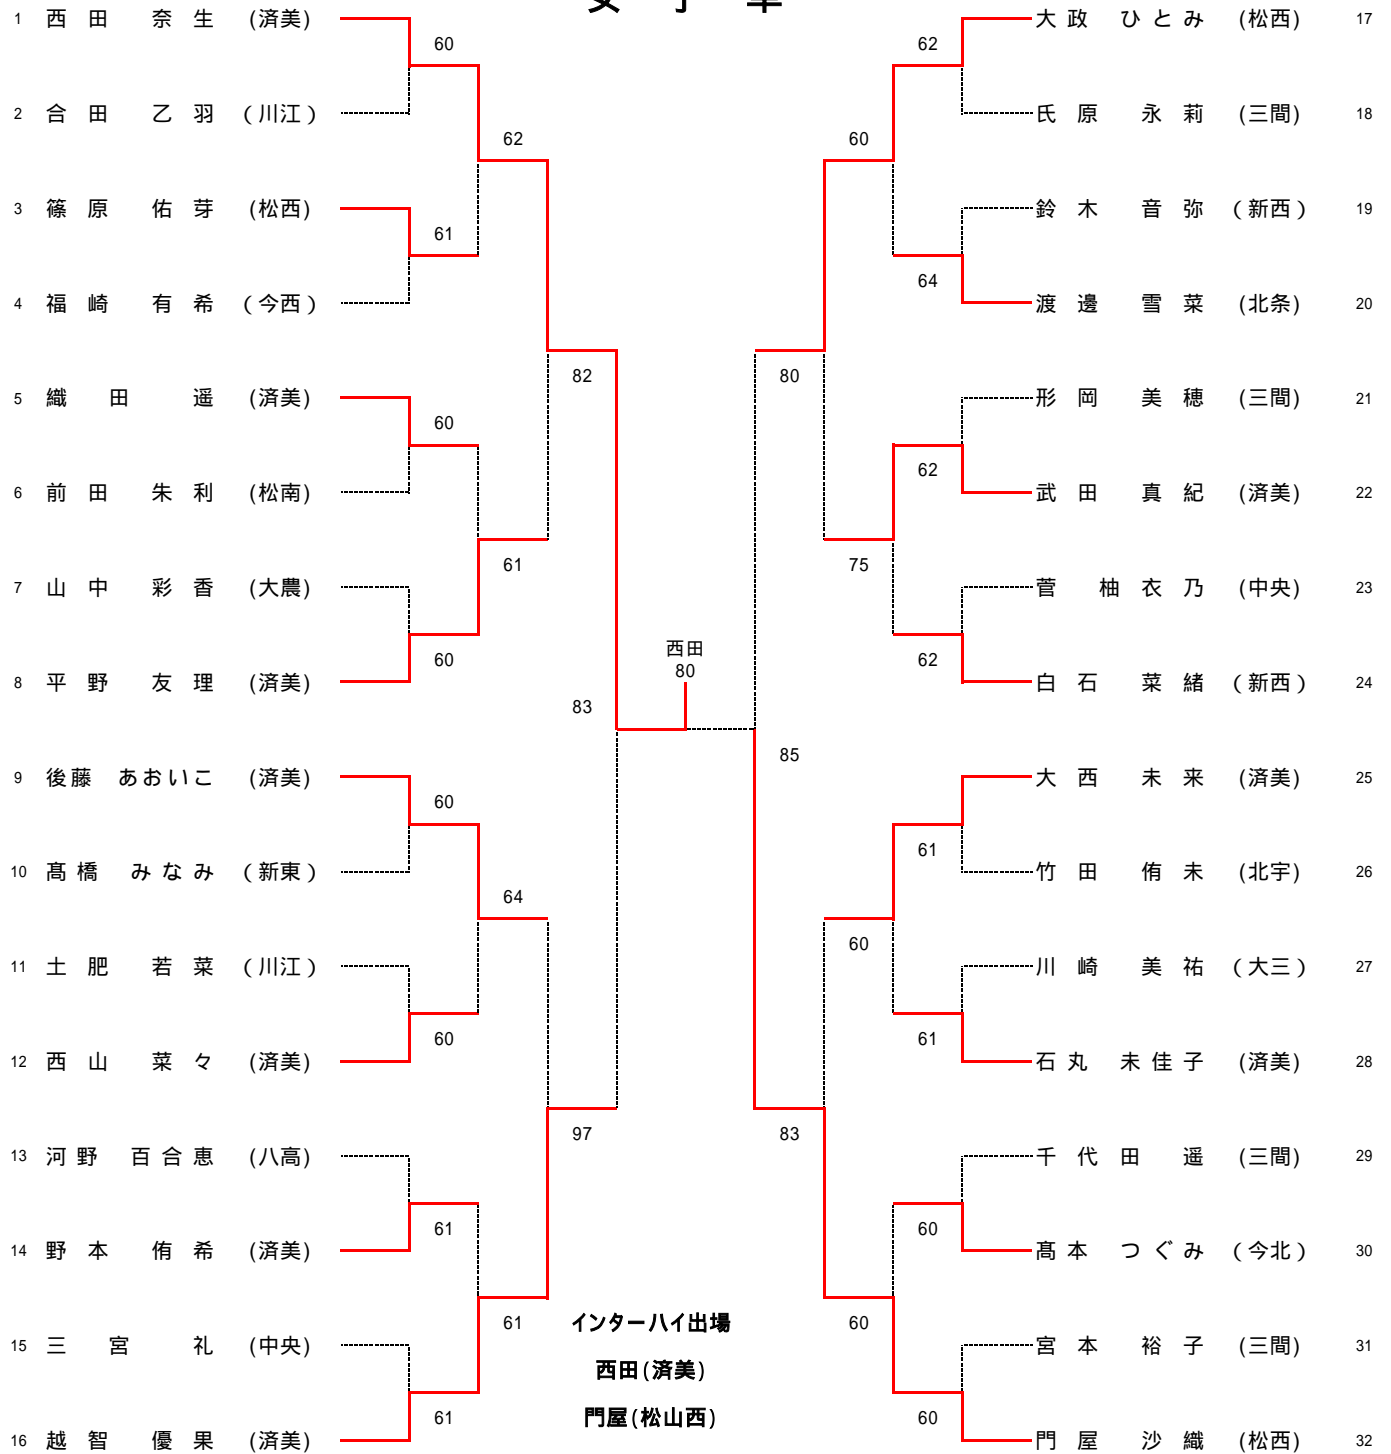

(平成26年度)

兼全国及び四国高等学校選手権愛媛県予選

女子単