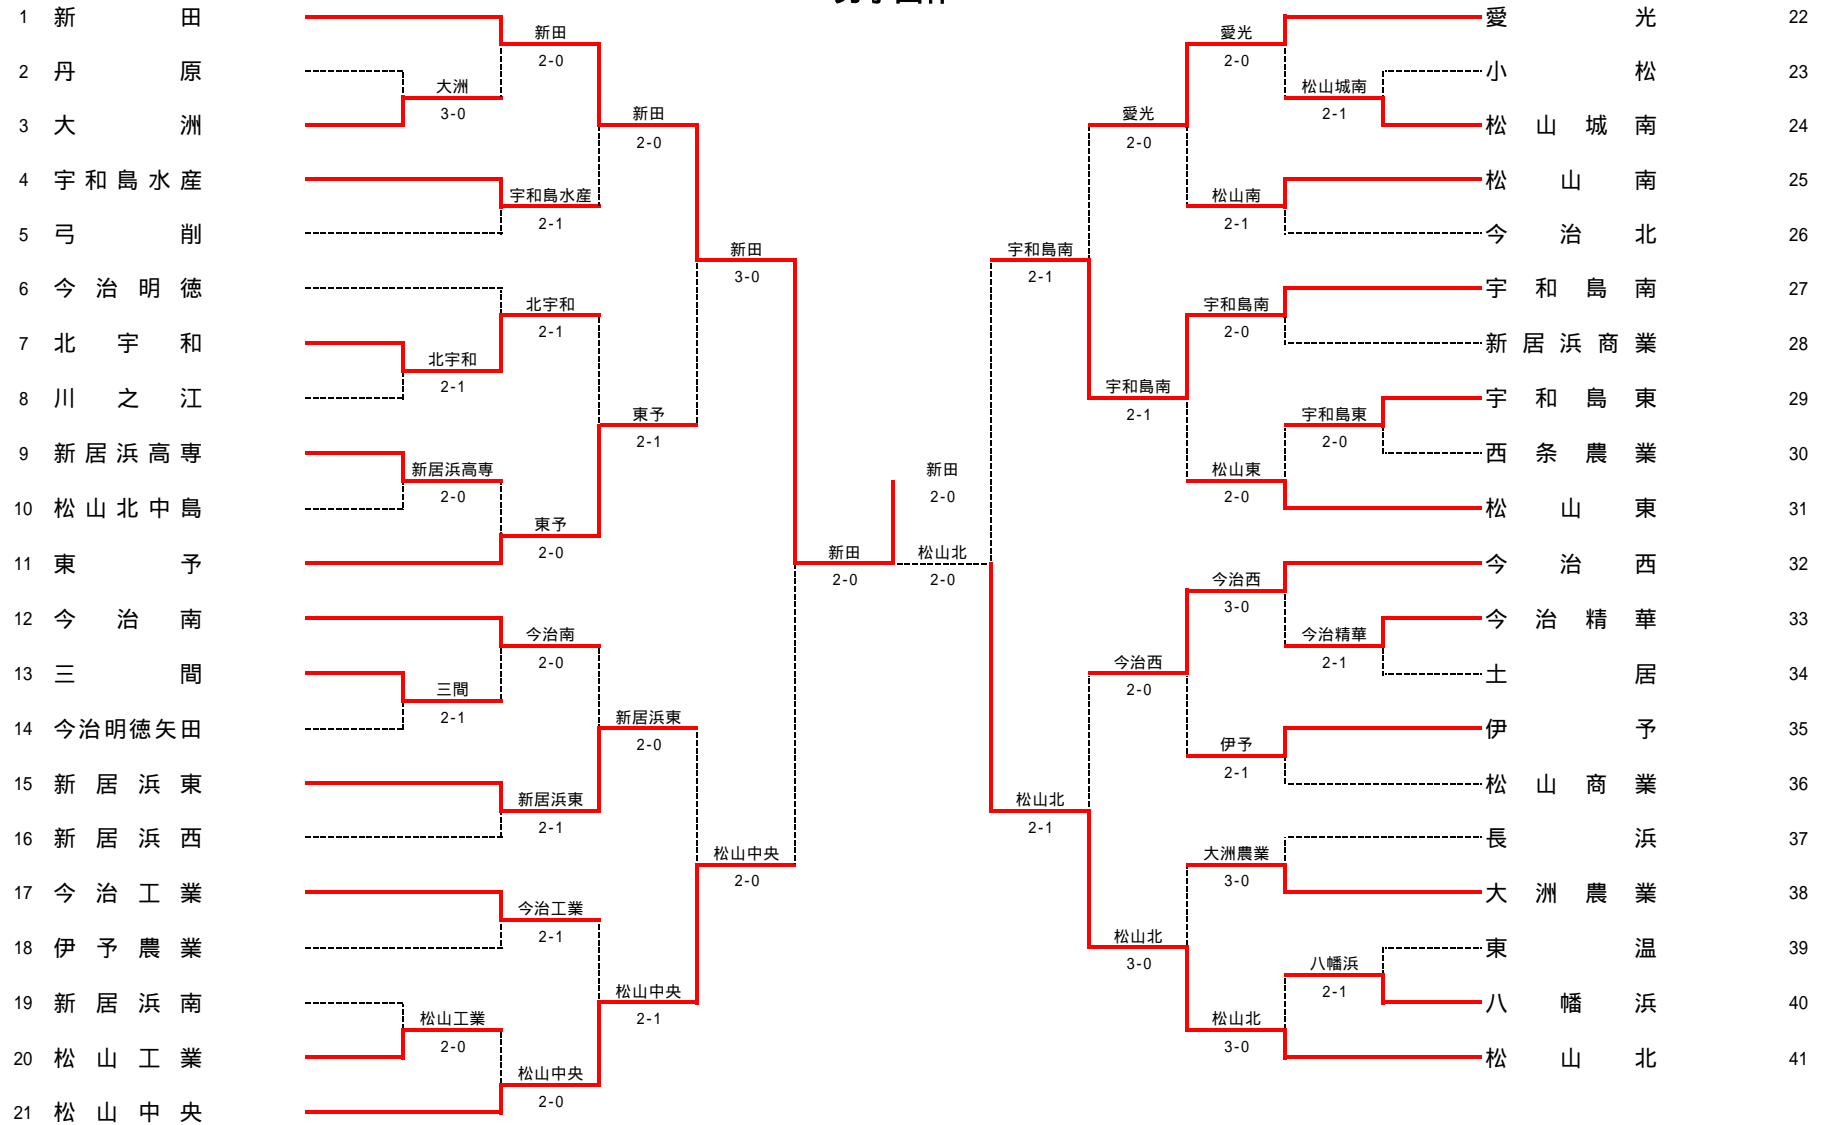

(平成26年度) 兼全国及び四国高等学校選手権愛媛県予選

男子団体