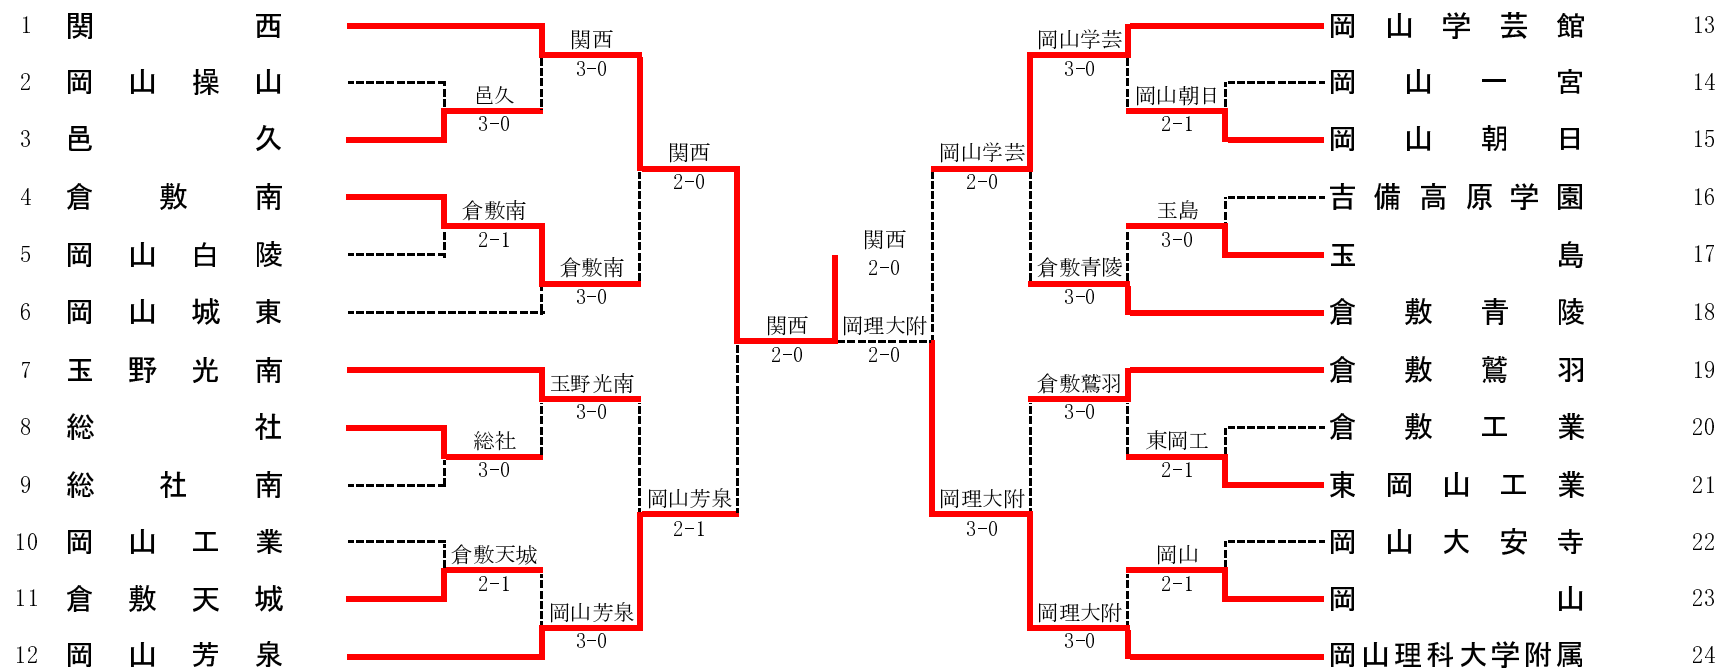

第53回全国高校総合体育大会岡山県予選・テニス競技大会 団体戦（男子）

1R1	3	呂久	3-0	岡山操山	2
D		川崎良輔② 細中優磨②	82	吉岡優祐② 矢吹竜也②	
S1		上野将平②	83	光延恭兵②	
S2		長寿良典③	84	小野田悠希②	

1R2	4	倉敷南	2-1	岡山白陵	5
D		秋山健介③ 中桐慶士②	81	辻友仁① 辻壹万①	
S1		三宅亮太③	80	齋藤大介②	
S2		林亮太③	48	山形侑平①	