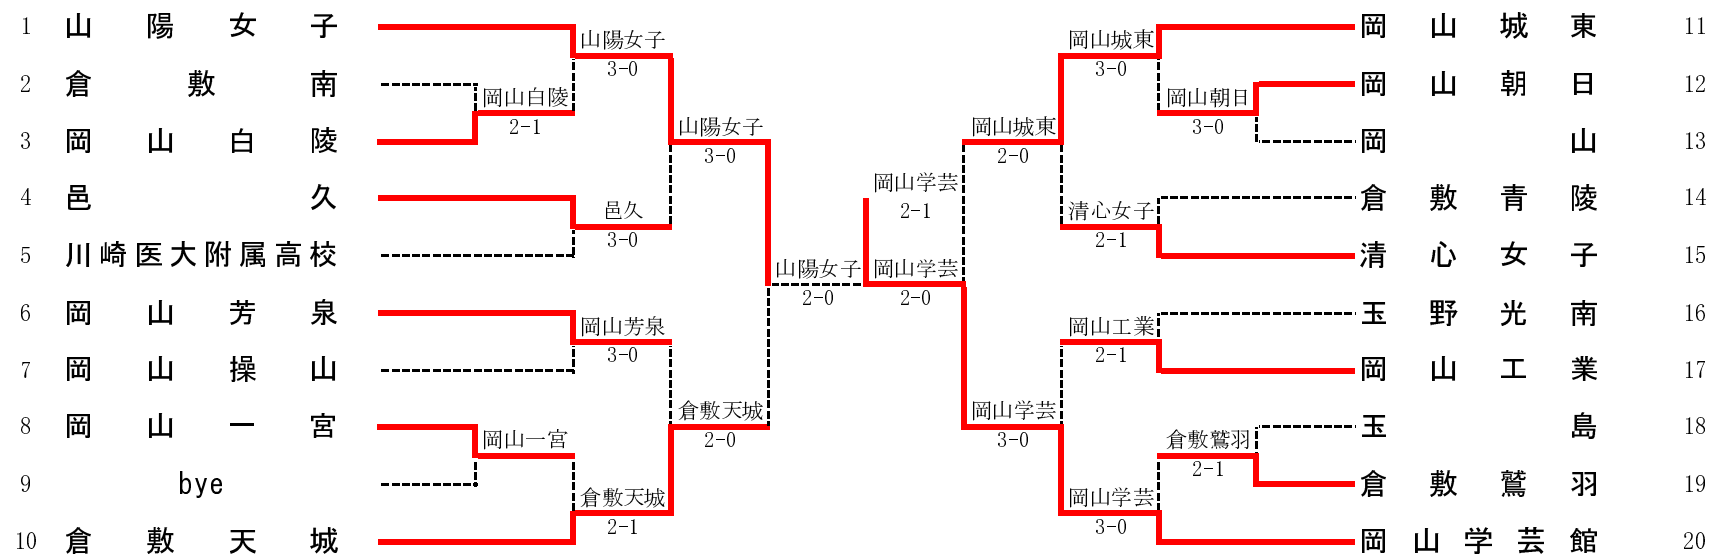

第53回全国高校総合体育大会岡山県予選・テニス競技大会 団体戦（女子）