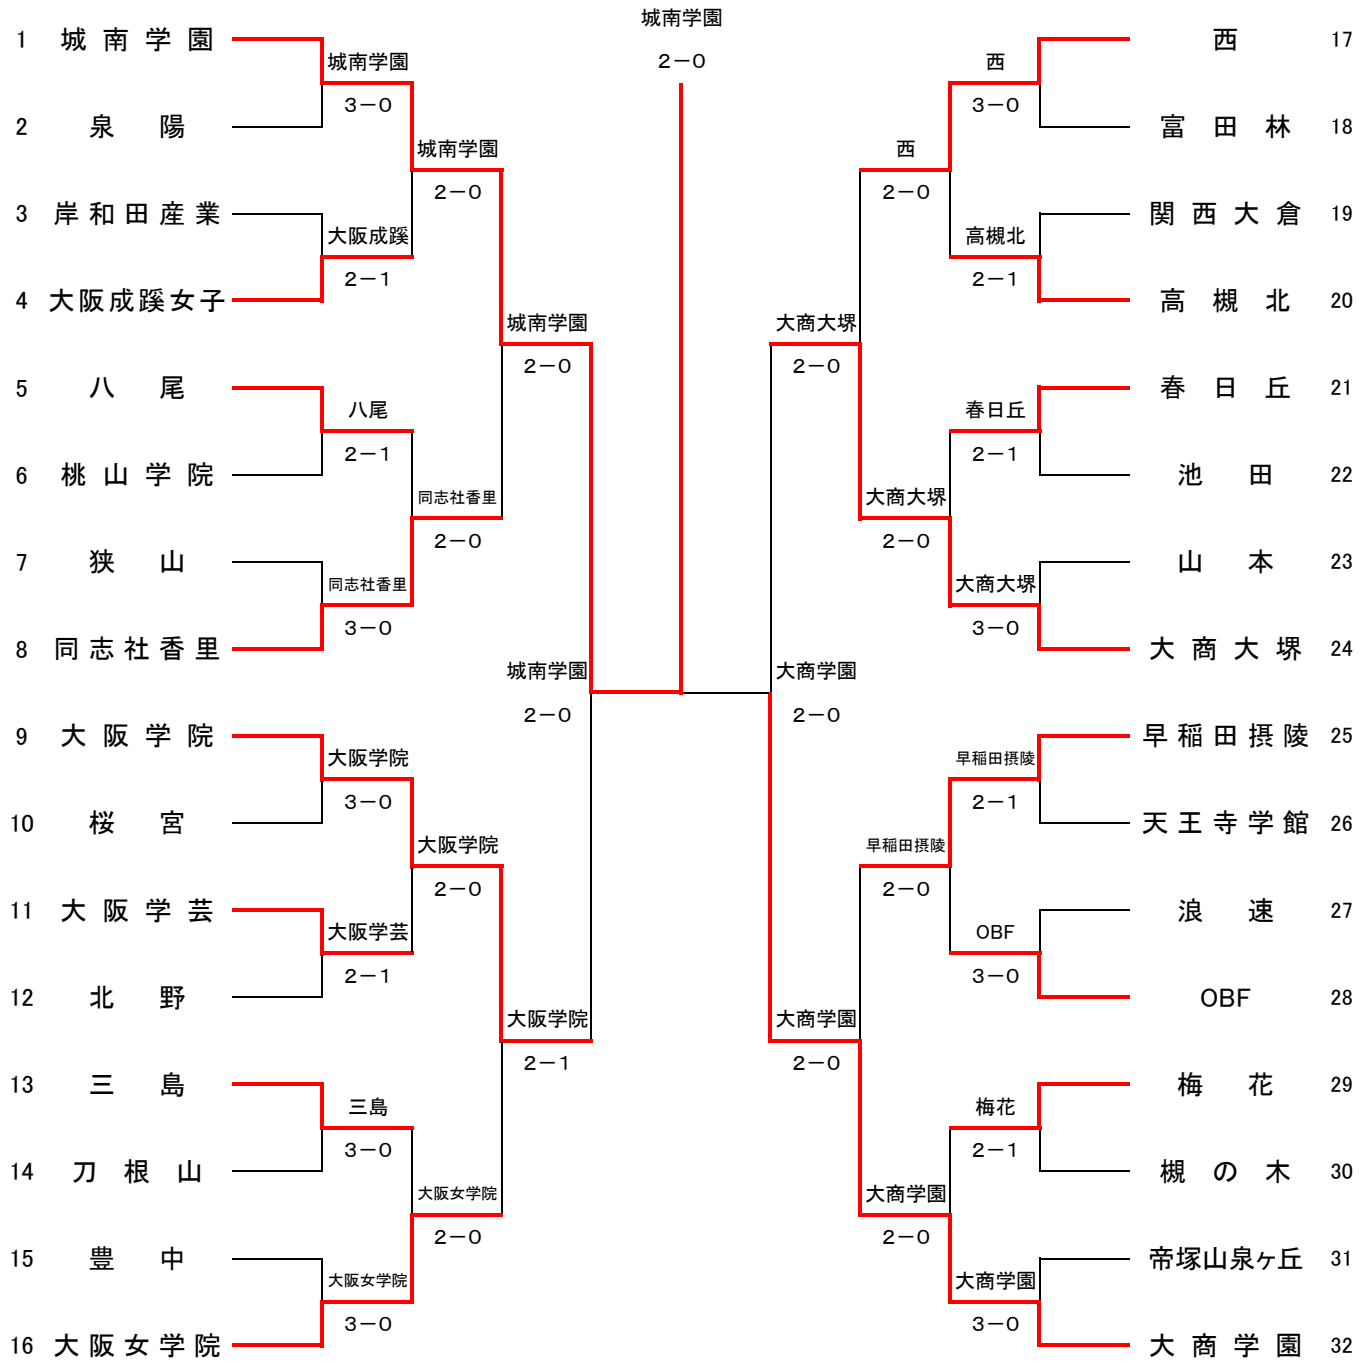

## 第2代表決定戦

	大阪産大附	○ 2-0 ●	近大附
D	小山拓斗③ No.3 荒木直斗③ No.5	43打ち切り	大久保篤史③ No.2 柿本陽輝③ No.4
S1	林大貴③ No.1	○ 85 ●	中谷光貴③ No.1
S2	逸崎凱人③ No.2	○ 84 ●	矢野駿太郎③ No.3

## 《インターハイ出場校》

第1代表	清風高等学校
第2代表	大阪産業大学附属高等学校
補欠	近畿大学附属高等学校

平成26年度大阪高等学校春季テニス大会(団体の部)  
 平成26年5月3日～5月11日  
 各学校テニスコート・シーサイドテニスガーデン舞洲

女子団体本戦

第2代表決定戦

インターハイ出場校	
第1代表	城南学園
第2代表	大商学園

シード順位

- 1 城南学園
- 2 大商学園
- 3 大阪学院
- 4 大商大塚
- 5 大阪女学院
- 6 同志社香里
- 7 西
- 8 早稲田摂陵