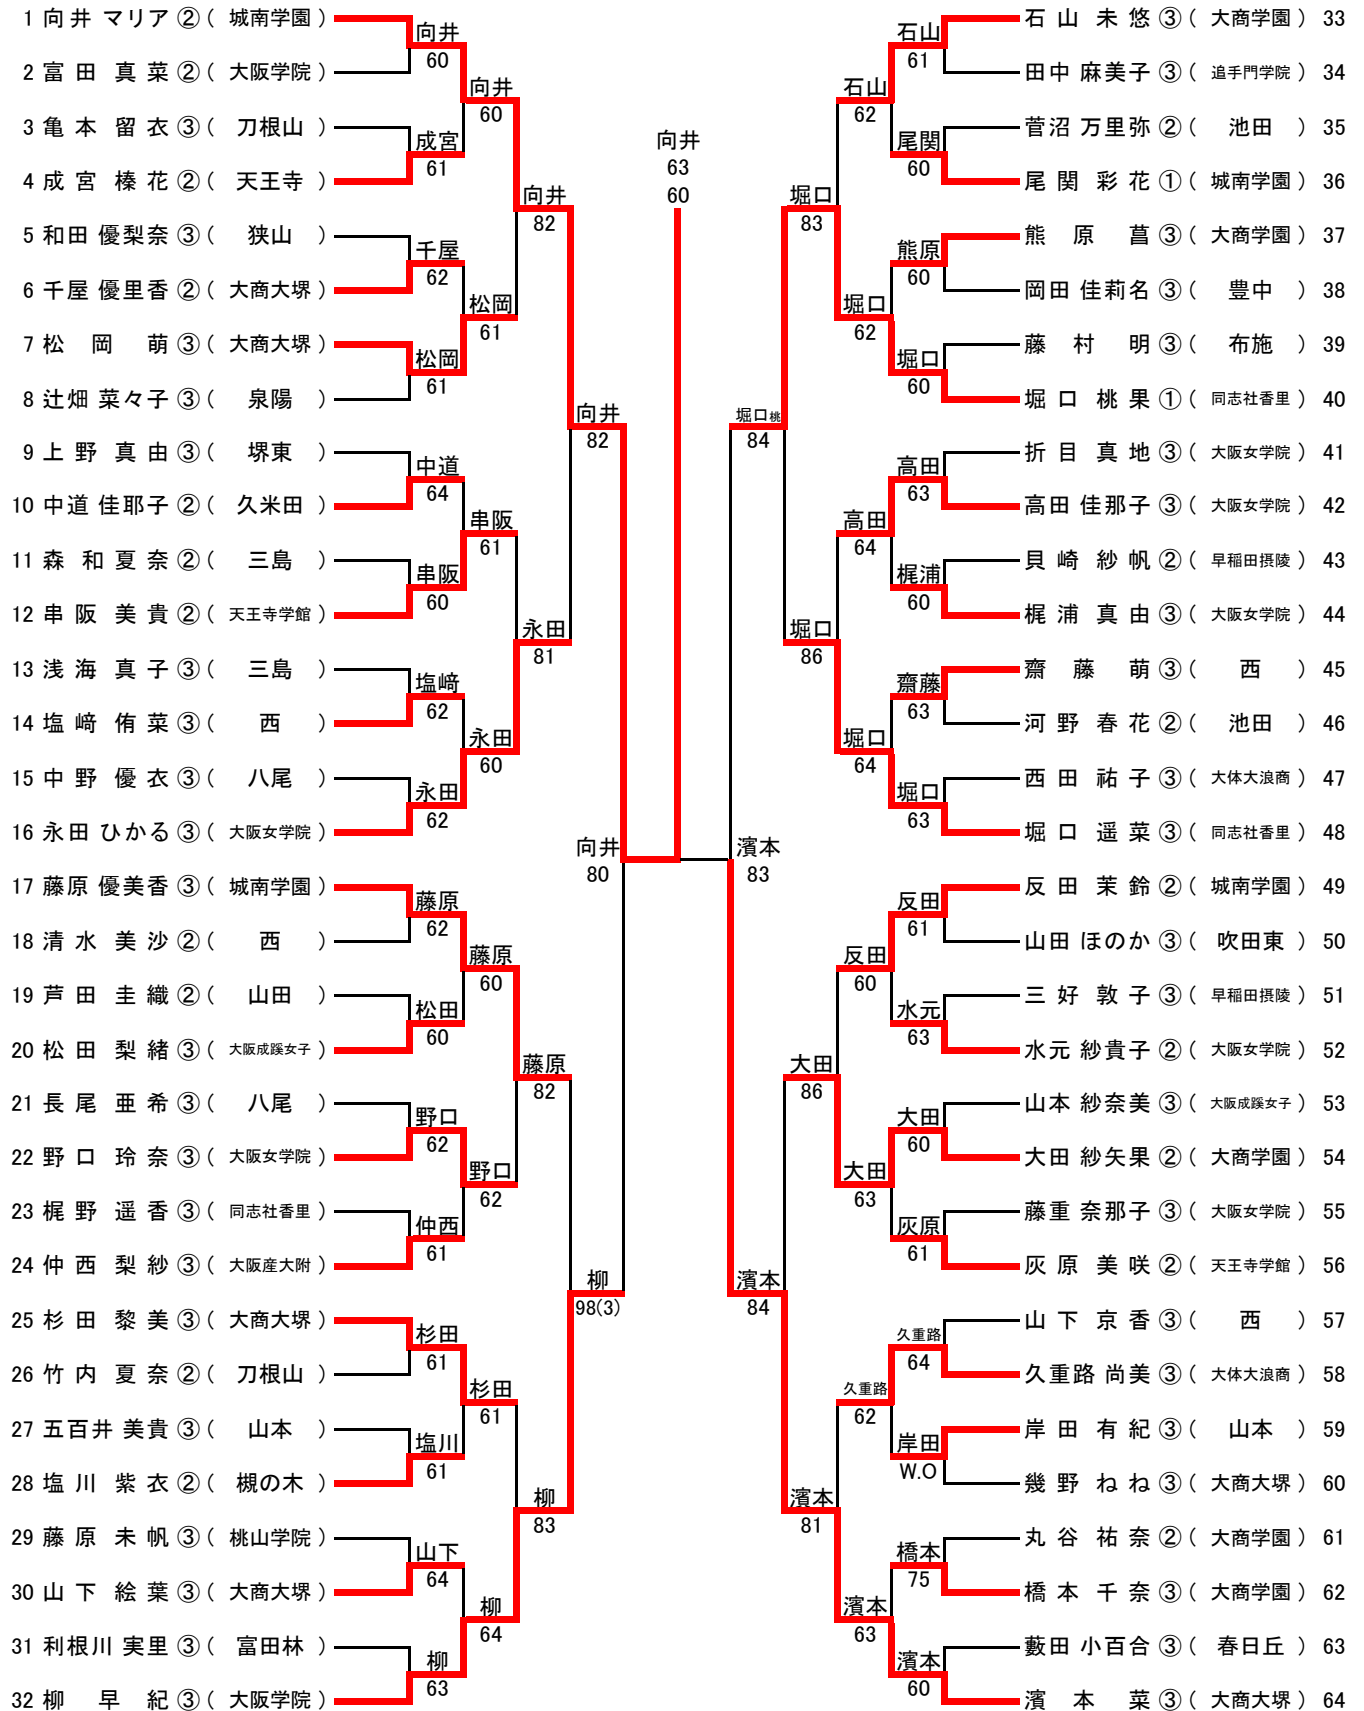

# 平成26年度 大阪高等学校春季テニス大会

女子シングルス本戦

2014.4.19~26 於 蜻蛉池公園

<決勝>