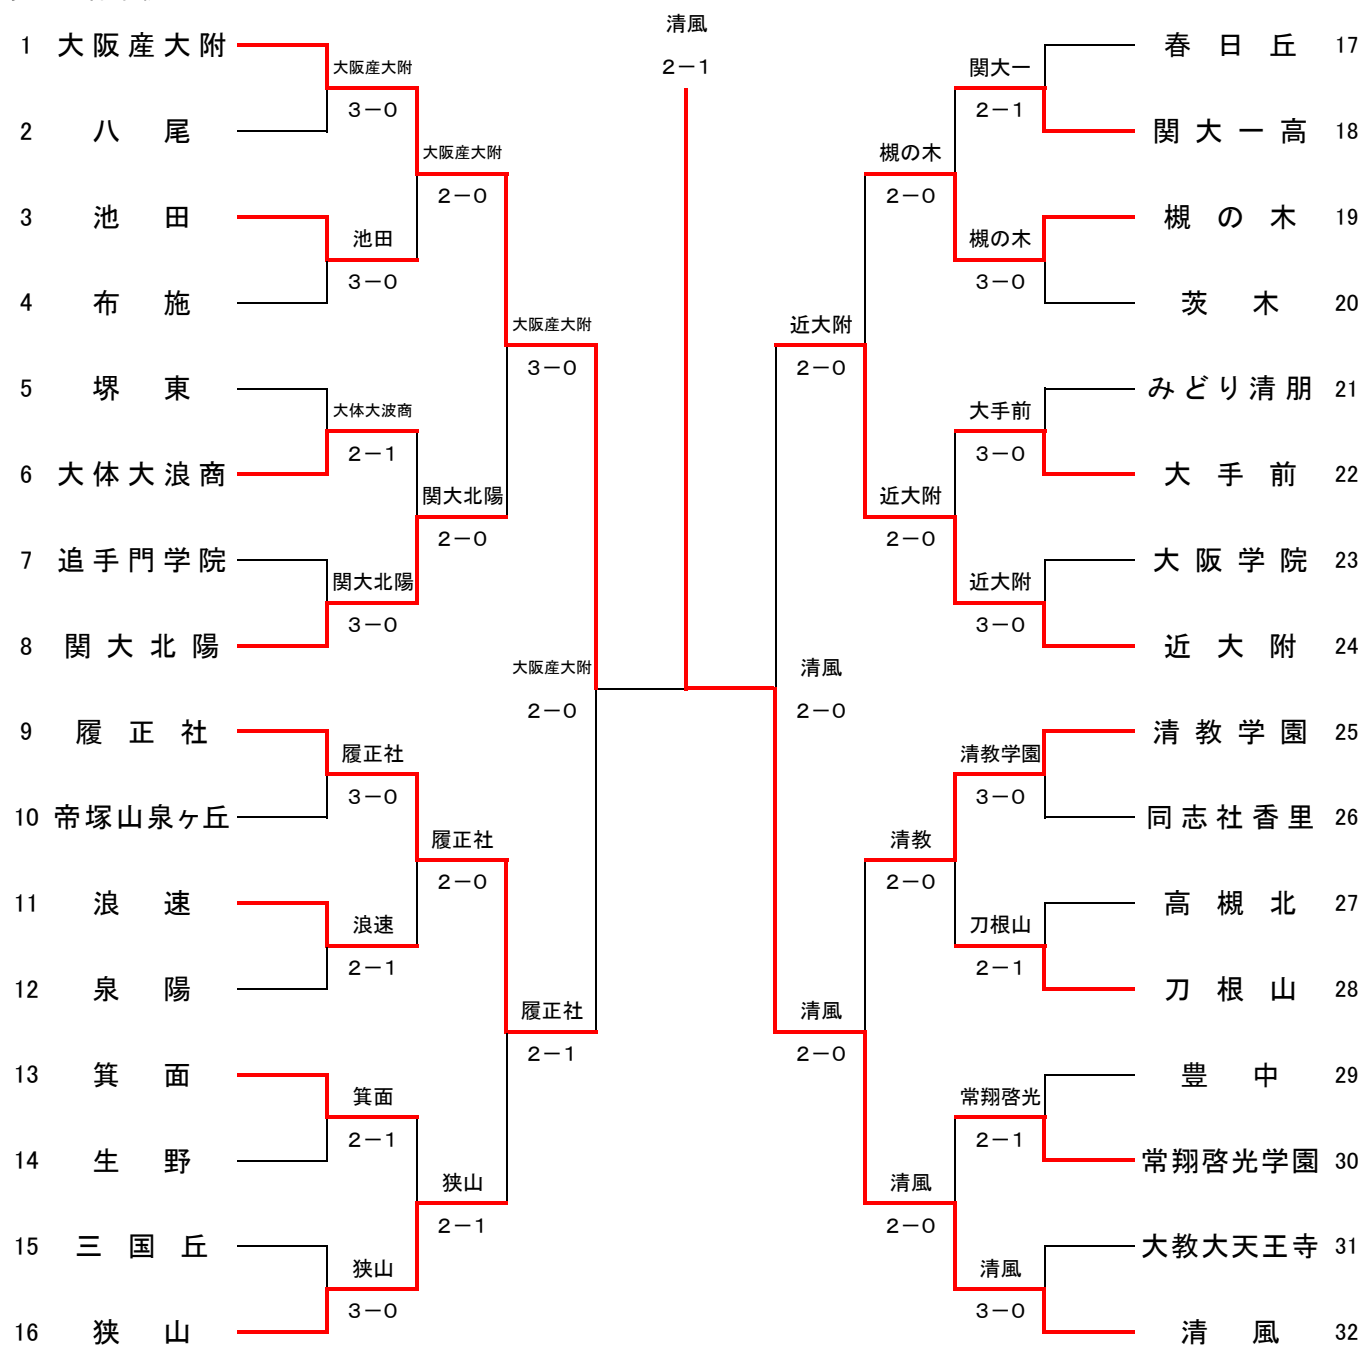

# 大阪高等学校春季テニス大会

平成26年4月1日～5月11日

- ・ M T P 北村 ・ 蜻蛉池公園テニス村 ・ S T G 舞洲  
各学校テニスコート

大阪高等学校体育連盟テニス部

平成26年度大阪高等学校春季テニス大会(団体の部)  
 平成26年5月3日～5月11日  
 各学校テニスコート・シーサイドテニスガーデン舞洲

男子団体本戦

第2代表決定戦

インターハイ出場校	
第1代表	清風
第2代表	大阪産大附

シード順位

- 1 大阪産大附
- 2 大産大附
- 3 近大附
- 4 履正社
- 5 関大北陽
- 6 清教学園
- 7 狭山
- 8 春日丘