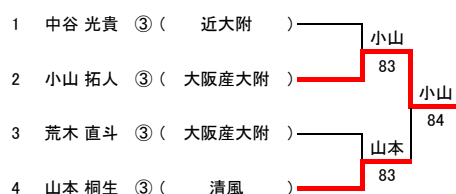

## 第2代表決定戦

	大商大堺	● - ○	大商学園
D	本戦結果により行わず		
S1			
S2			

## 《インターハイ出場校》

第1代表	城南学園高等学校
第2代表	大商学園高等学校
補欠	大阪商業大学堺高等学校

<第5代表決定戦>

インターハイ出場選手

第1代表	望月 勇希 ② ( 清風 )
第2代表	逸崎 凱人 ③ ( 大阪産大附 )
第3代表	林 大貴 ③ ( 大阪産大附 )
第4代表	坂井 勇仁 ③ ( 清風 )
第5代表	小山 拓人 ③ ( 大阪産大附 )