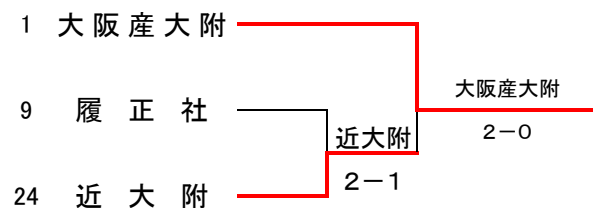

# 大阪高等学校春季テニス大会

平成26年4月1日～5月11日

- ・ M T P 北村 ・ 蜻蛉池公園テニス村 ・ S T G 舞洲  
各学校テニスコート

大阪高等学校体育連盟テニス部

平成26年度大阪高等学校春季テニス大会(団体の部)  
 平成26年5月3日～5月11日  
 各学校テニスコート・シーサイドテニスガーデン舞洲

男子団体本戦

第2代表決定戦

インターハイ出場校	
第1代表	清風
第2代表	大阪産大附

シード順位

- 1 大阪産大附
- 2 大産大附
- 3 近大附
- 4 履正社
- 5 関大北陽
- 6 清教学園
- 7 狭山
- 8 春日丘