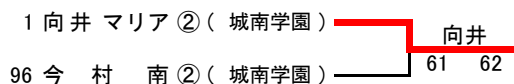

<第3代表決定戦>

26	今村 昌倫 ① (清風)	石川 中村	82
41	清水 拓生 ① (履正社)	石川 中村	82
	石川 希望 ③ (履正社)	中村 龍暉 ③ (履正社)	

インターハイ出場選手

第1代表	逸崎 凱人 ③ (大阪産大附)
第2代表	林 大貴 ③ (清風)
第3代表	坂井 勇仁 ③ (清風)
	望月 希 ② (履正社)
	石川 希望 ③ (履正社)
	中村 龍暉 ③ (履正社)

# 平成26年度 大阪高等学校春季テニス大会

女子シングルス本戦

2014.4.19~26 於 蜻蛉池公園

<決勝>