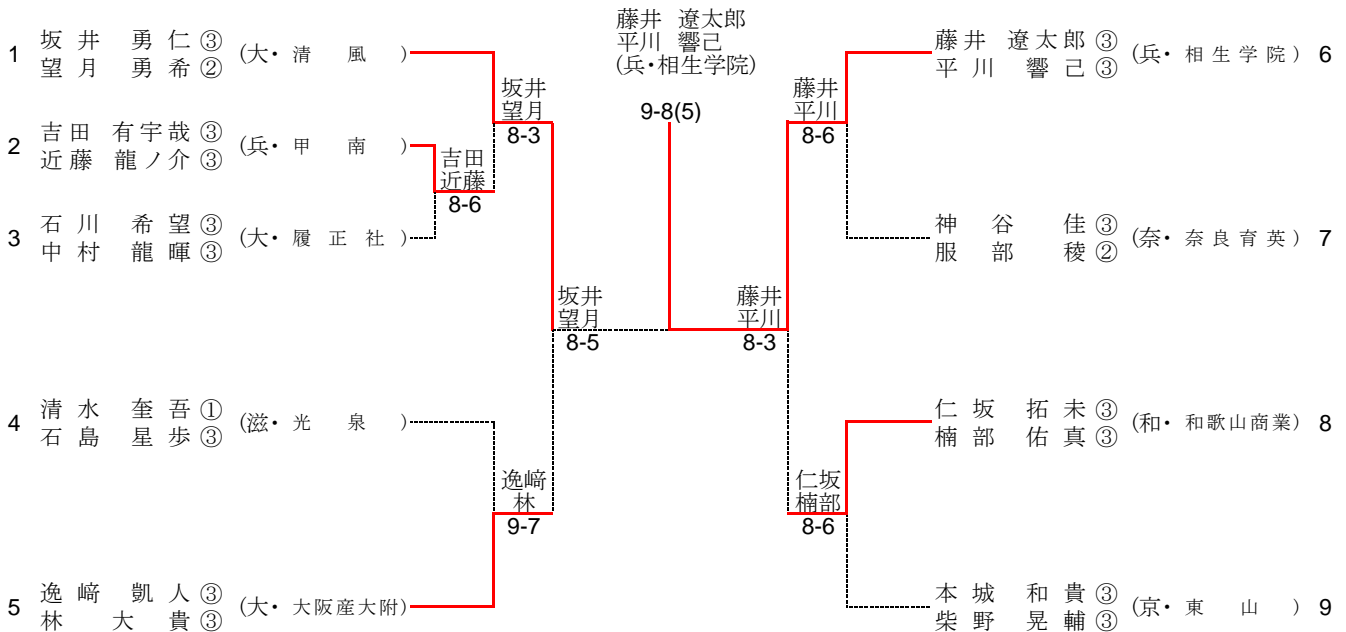

平成26年度 近畿高等学校選抜テニス大会

平成26年6月13日～15日(長浜ドーム)

男子シングルス

シード順位

- 1 綿貫 陽介(兵・西宮甲英) 2 林 大貴 (大・大阪産大附) 3 本城 和貴(京・東山) 4 望月 勇希(大・清風)
5 藤井 遼太郎(兵・相生学院) 6 柴野 晃輔(京・東山) 7 山田 健人(兵・西宮甲英) 8 神谷 佳(奈・奈良育英)

男子ダブルス

シード順位

1. 坂井 勇仁(大・清風) 望月 勇希
2. 本城 和貴(京・東山) 柴野 晃輔
3. 逸崎 凱人(大・大阪産大附) 林 大貴
4. 藤井 遼太郎(兵・相生学院) 平川 響己

平成26年度 近畿高等学校選抜テニス大会

平成26年6月13日～15日(長浜ドーム)

女子シングルス

シード順位

- 1 向井 マリア(大・城南学園) 2 上 唯希(兵・園田学園) 3 樋口 菜穂子(奈・帝塚山) 4 東 綾香(兵・西宮甲英)
 5 三輪 愛永(京・京都外大西) 6 今村 南(大・城南学園) 7 長船 香菜子(大・大商学園) 8 大塚 芽生(京・京都外大西)

女子ダブルス

シード順位

1. 上 唯希(兵・園田学園) 中谷 琴乃
 2. 今村 南(大・城南学園) 反田 茉鈴
 3. 上田 らむ(兵・相生学院) 堺 愛結
 4. 清水 梨沙(京・京都外大西) 三輪 愛永