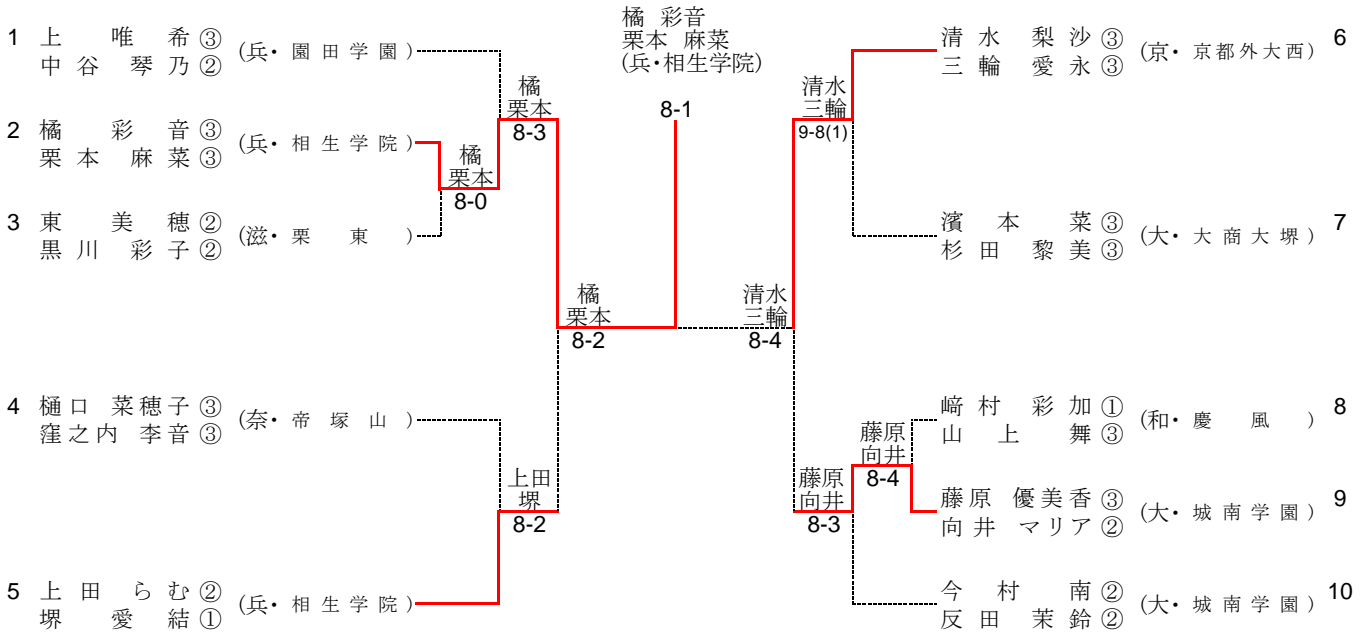

平成26年度 近畿高等学校選抜テニス大会

平成26年6月13日～15日(長浜ドーム)

男子シングルス

シード順位

- 1 綿貫 陽介(兵・西宮甲英) 2 林 大貴 (大・大阪産大附) 3 本城 和貴(京・東山) 4 望月 勇希(大・清風)
5 藤井 遼太郎(兵・相生学院) 6 柴野 晃輔(京・東山) 7 山田 健人(兵・西宮甲英) 8 神谷 佳(奈・奈良育英)

男子ダブルス

シード順位

1. 坂井 勇仁(大・清風) 望月 勇希
2. 本城 和貴(京・東山) 柴野 晃輔
3. 逸崎 凱人(大・大阪産大附) 林 大貴
4. 藤井 遼太郎(兵・相生学院) 平川 響己

平成26年度 近畿高等学校選抜テニス大会

平成26年6月13日～15日(長浜ドーム)

女子シングルス

シード順位

- 1 向井 マリア(大・城南学園) 2 上 唯希(兵・園田学園) 3 樋口 菜穂子(奈・帝塚山) 4 東 綾香(兵・西宮甲英)
 5 三輪 愛永(京・京都外大西) 6 今村 南(大・城南学園) 7 長船 香菜子(大・大商学園) 8 大塚 芽生(京・京都外大西)

女子ダブルス

シード順位

1. 上 唯希(兵・園田学園) 中谷 琴乃
 2. 今村 南(大・城南学園) 反田 茉鈴
 3. 上田 らむ(兵・相生学院) 堺 愛結
 4. 清水 梨沙(京・京都外大西) 三輪 愛永