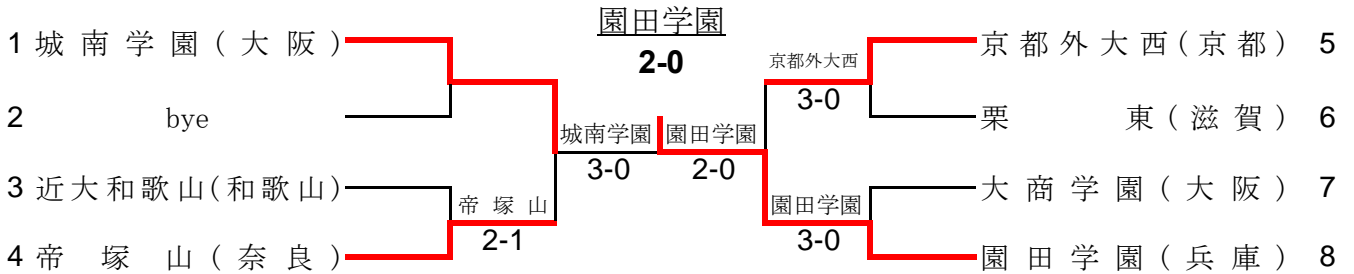

平成26年度 近畿高等学校選抜テニス大会

平成26年6月13日～15日(長浜ドーム)

男子団体戦

シード順位 1 大阪産大附(大阪) 2 東山(京都)

男子試合結果

1回戦

	登美ヶ丘	0 - ③	相生学院
D1	安東 大輝 大野 哲弥	0 - 8	藤井 遼太郎 平川 響己
S1	小室 文孝	1 - 8	田代 悠雅
S2	井水 理寛	0 - 8	平松 晋之祐

	清風	1 - ②	光泉
D1	坂井 勇仁 山本 桐生	6 - 8	山崎 貴裕 上野 皓正
S1	望月 勇希	8 - 5	清水 奎吾
S2	今村 昌倫	6 - 8	石島 星歩

	和歌山商業	0 - ③	東山
D1	藤田 慧 呑海 竜成	1 - 8	福嶋 航大 深井 圭
S1	楠部 佑真	5 - 8	柴野 晃輔
S2	仁坂 拓末	4 - 8	本城 和貴

準決勝

	大阪産大附	② - 1	相生学院
D1	小山 拓人 荒木 直斗	4 - 8	藤井 遼太郎 平川 響己
S1	逸崎 凱人	9 - 8(4)	田代 悠雅
S2	林 大貴	8 - 2	平松 晋之祐

	光泉	0 - ②	東山
D1	山崎 貴裕 上野 皓正	4 - 5	福嶋 航大 深井 圭
S1	清水 奎吾	2 - 8	柴野 晃輔
S2	石島 星歩	5 - 8	本城 和貴

決勝

	大阪産大附	② - 0	東山
D1	小山 拓人 荒木 直斗	5 - 3	福嶋 航大 深井 圭
S1	逸崎 凱人	8 - 5	柴野 晃輔
S2	林 大貴	8 - 5	本城 和貴

平成26年度 近畿高等学校選抜テニス大会

平成26年6月13日～15日(長浜ドーム)

女子団体戦

シード順位 1 城南学園(大阪) 2 園田学園(兵庫)

女子試合結果

1回戦