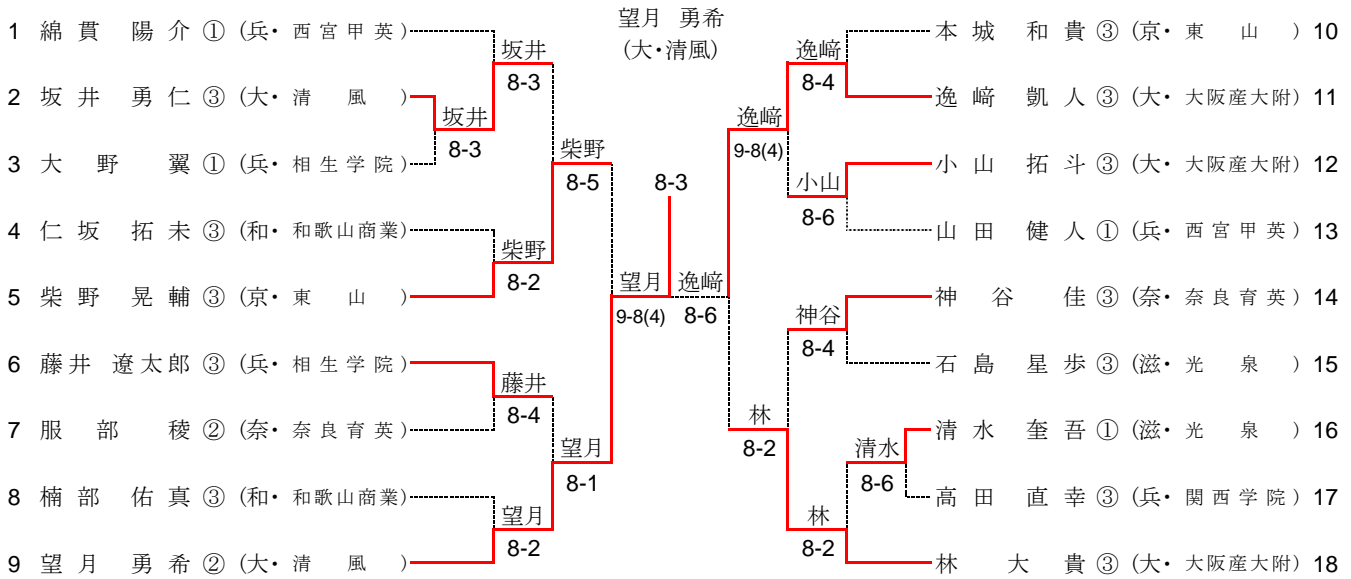

準決勝

	城南学園	③ - 0	帝塚山
D1	今村 南 藤原 優美香	8 - 0	澤田 実梨 瀧川 桃子
S1	向井 マリア	8 - 6	樋口 菜穂子
S2	藤原 早気	8 - 3	窪之内 李音

	京都外大西	0 - ②	園田学園
D1	八田 真穂 越野 菜摘	7 - 7	釜江 玲奈 伊藤 栄湖
S1	三輪 愛永	1 - 8	上 唯希
S2	清水 梨沙	5 - 8	中谷 琴乃

決勝

	城南学園	0 - ②	園田学園
D1	今村 南 藤原 優美香	7 - 9	釜江 玲奈 伊藤 栄湖
S1	向井 マリア	6 - 8	上 唯希
S2	藤原 早気	6 - 7	中谷 琴乃

平成26年度 近畿高等学校選抜テニス大会

平成26年6月13日～15日(長浜ドーム)

男子シングルス

シード順位

- 1 綿貫 陽介(兵・西宮甲英) 2 林 大貴 (大・大阪産大附) 3 本城 和貴(京・東山) 4 望月 勇希(大・清風)
5 藤井 遼太郎(兵・相生学院) 6 柴野 晃輔(京・東山) 7 山田 健人(兵・西宮甲英) 8 神谷 佳(奈・奈良育英)

男子ダブルス

シード順位

1. 坂井 勇仁(大・清風) 望月 勇希
2. 本城 和貴(京・東山) 柴野 晃輔
3. 逸崎 凱人(大・大阪産大附) 林 大貴
4. 藤井 遼太郎(兵・相生学院) 平川 響己