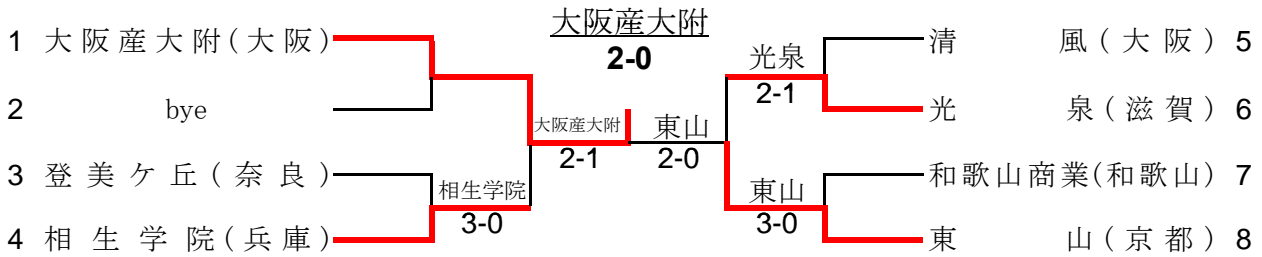

平成26年度 近畿高等学校選抜テニス大会

平成26年6月13日～15日(長浜ドーム)

男子団体戦

シード順位 1 大阪産大附(大阪) 2 東山(京都)

男子試合結果

1回戦

	登美ヶ丘	0 - ③	相生学院
D1	安東 大輝 大野 哲弥	0 - 8	藤井 遼太郎 平川 響己
S1	小室 文孝	1 - 8	田代 悠雅
S2	井水 理寛	0 - 8	平松 晋之祐

	清風	1 - ②	光泉
D1	坂井 勇仁 山本 桐生	6 - 8	山崎 貴裕 上野 皓正
S1	望月 勇希	8 - 5	清水 奎吾
S2	今村 昌倫	6 - 8	石島 星歩