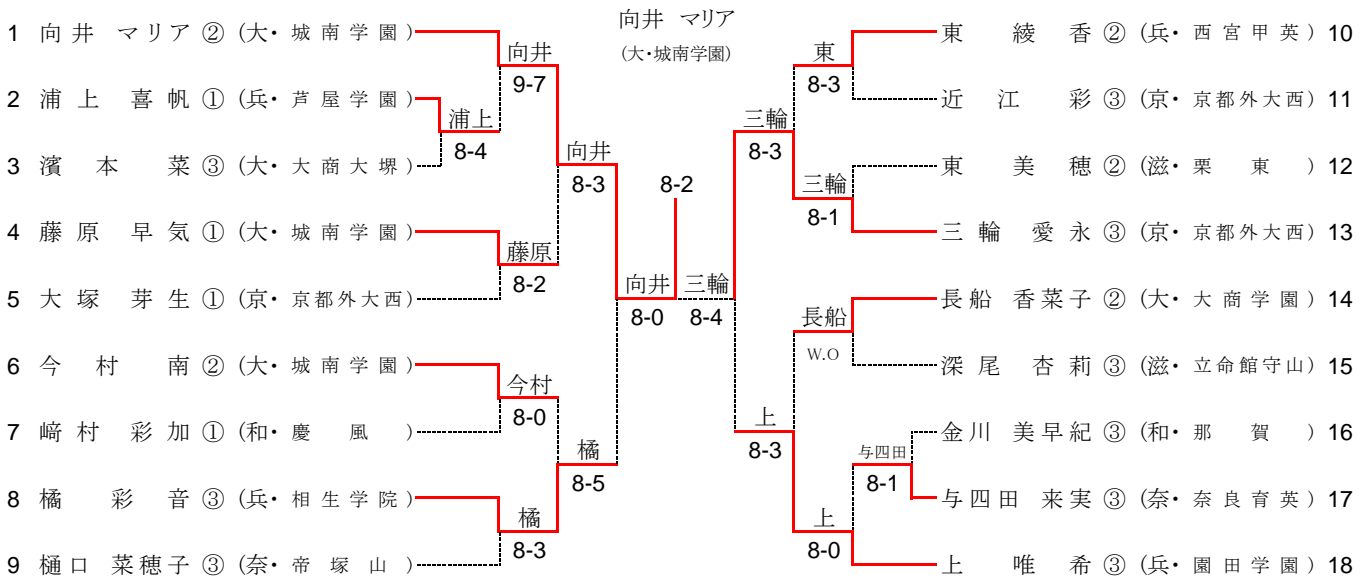

平成26年度 近畿高等学校選抜テニス大会

平成26年6月13日～15日(長浜ドーム)

男子シングルス

シード順位

- 1 綿貫 陽介(兵・西宮甲英) 2 林 大貴 (大・大阪産大附) 3 本城 和貴(京・東山) 4 望月 勇希(大・清風)
5 藤井 遼太郎(兵・相生学院) 6 柴野 晃輔(京・東山) 7 山田 健人(兵・西宮甲英) 8 神谷 佳(奈・奈良育英)

男子ダブルス

シード順位

1. 坂井 勇仁(大・清風) 望月 勇希
2. 本城 和貴(京・東山) 柴野 晃輔
3. 逸崎 凱人(大・大阪産大附) 林 大貴
4. 藤井 遼太郎(兵・相生学院) 平川 響己

平成26年度 近畿高等学校選抜テニス大会

平成26年6月13日～15日(長浜ドーム)

女子シングルス

シード順位

- 1 向井 マリア(大・城南学園) 2 上 唯希(兵・園田学園) 3 樋口 菜穂子(奈・帝塚山) 4 東 綾香(兵・西宮甲英)
 5 三輪 愛永(京・京都外大西) 6 今村 南(大・城南学園) 7 長船 香菜子(大・大商学園) 8 大塚 芽生(京・京都外大西)

女子ダブルス

シード順位

1. 上 唯希(兵・園田学園) 中谷 琴乃
 2. 今村 南(大・城南学園) 反田 茉鈴
 3. 上田 らむ(兵・相生学院) 堺 愛結
 4. 清水 梨沙(京・京都外大西) 三輪 愛永