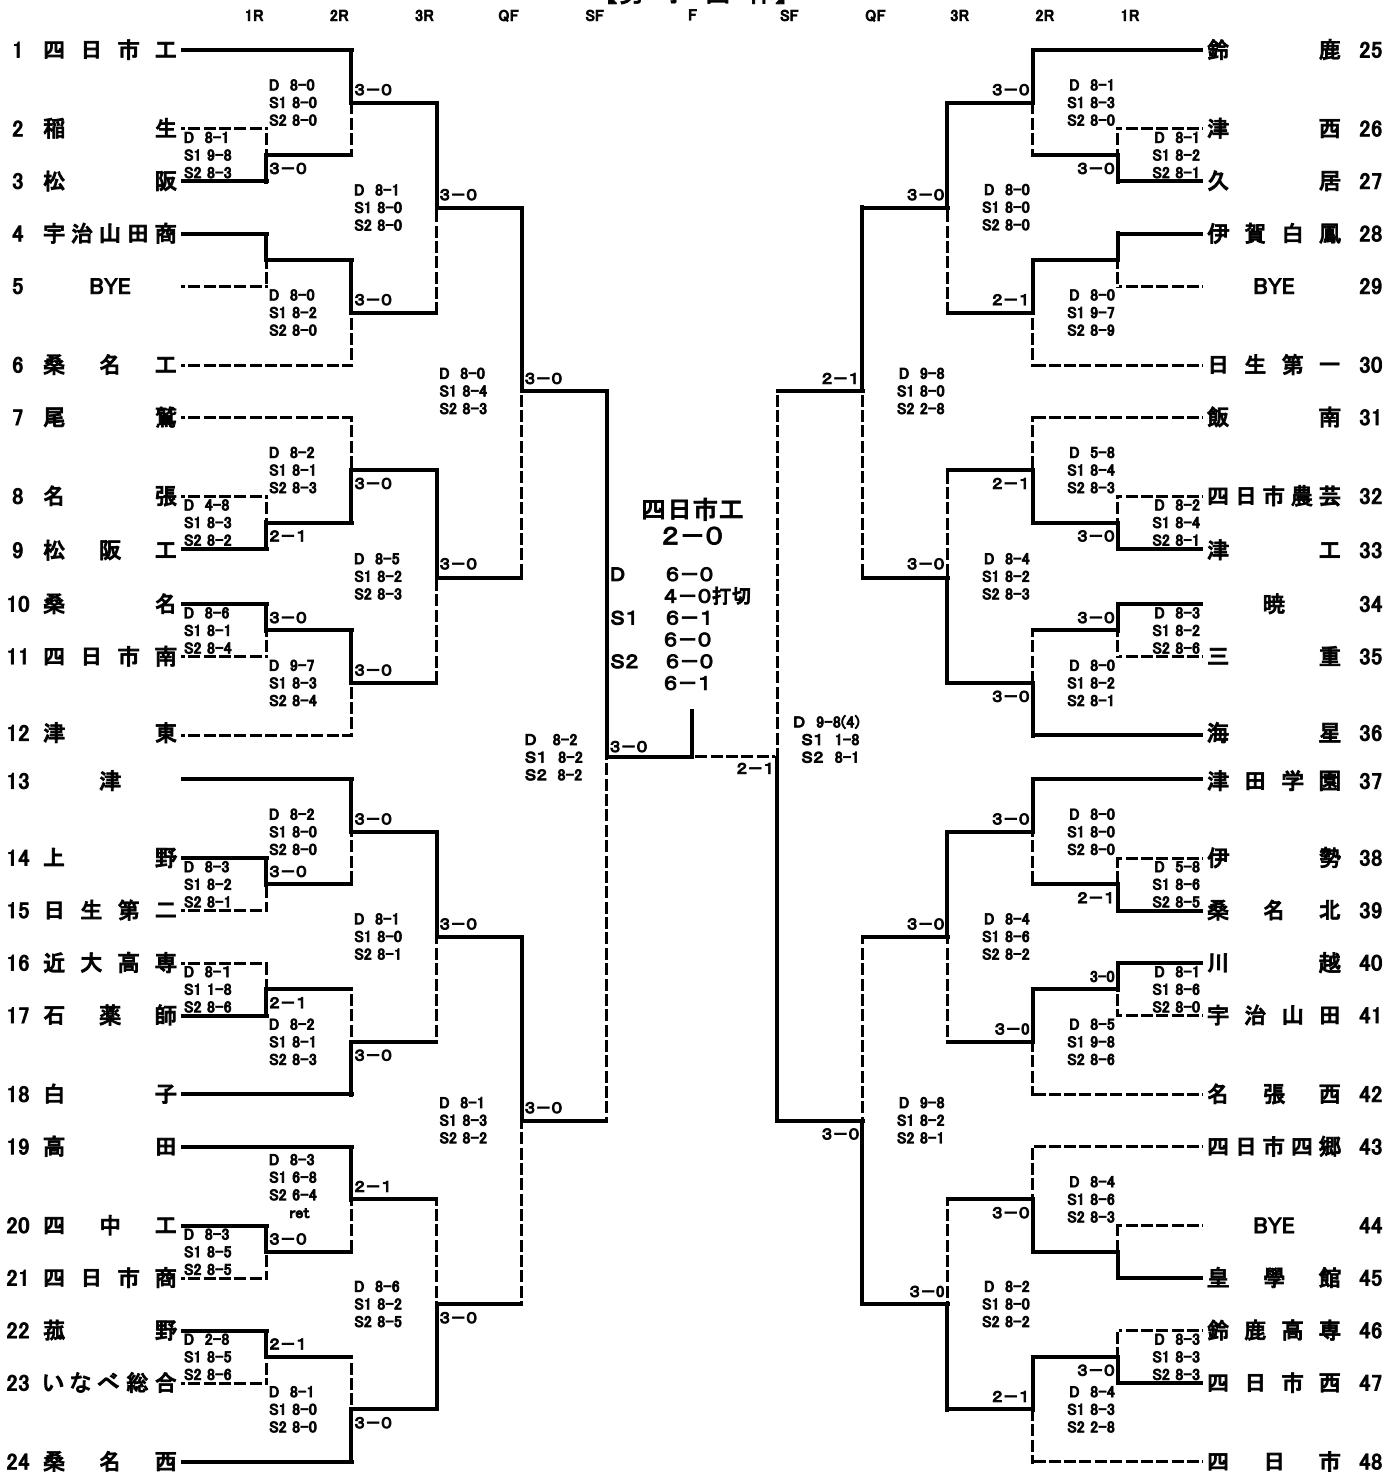

【男子団体】

Round	Match	Score
1R	2位決定戦	
3R	13 津	
QF	津	
SF	四日市西 47	2-0 D 7-5打切 S1 8-5 S2 8-6
F	鈴鹿 25	2-1 D 6-4 6-3 S1 2-6 0-6 S2 6-1 6-2
SF	桑名西 24	0-2 D 6-8 S1 7-9 S2 2-4打切
QF	津田学園 37	2-0 D 8-4 S1 8-3 S2 6-7打切
3R	36 海星	
2R	24 桑名西	1-2 D 8(5)-9 S1 8-4 S2 3-8
1R	9 松阪工	0-2 D 3-8 S1 4-8