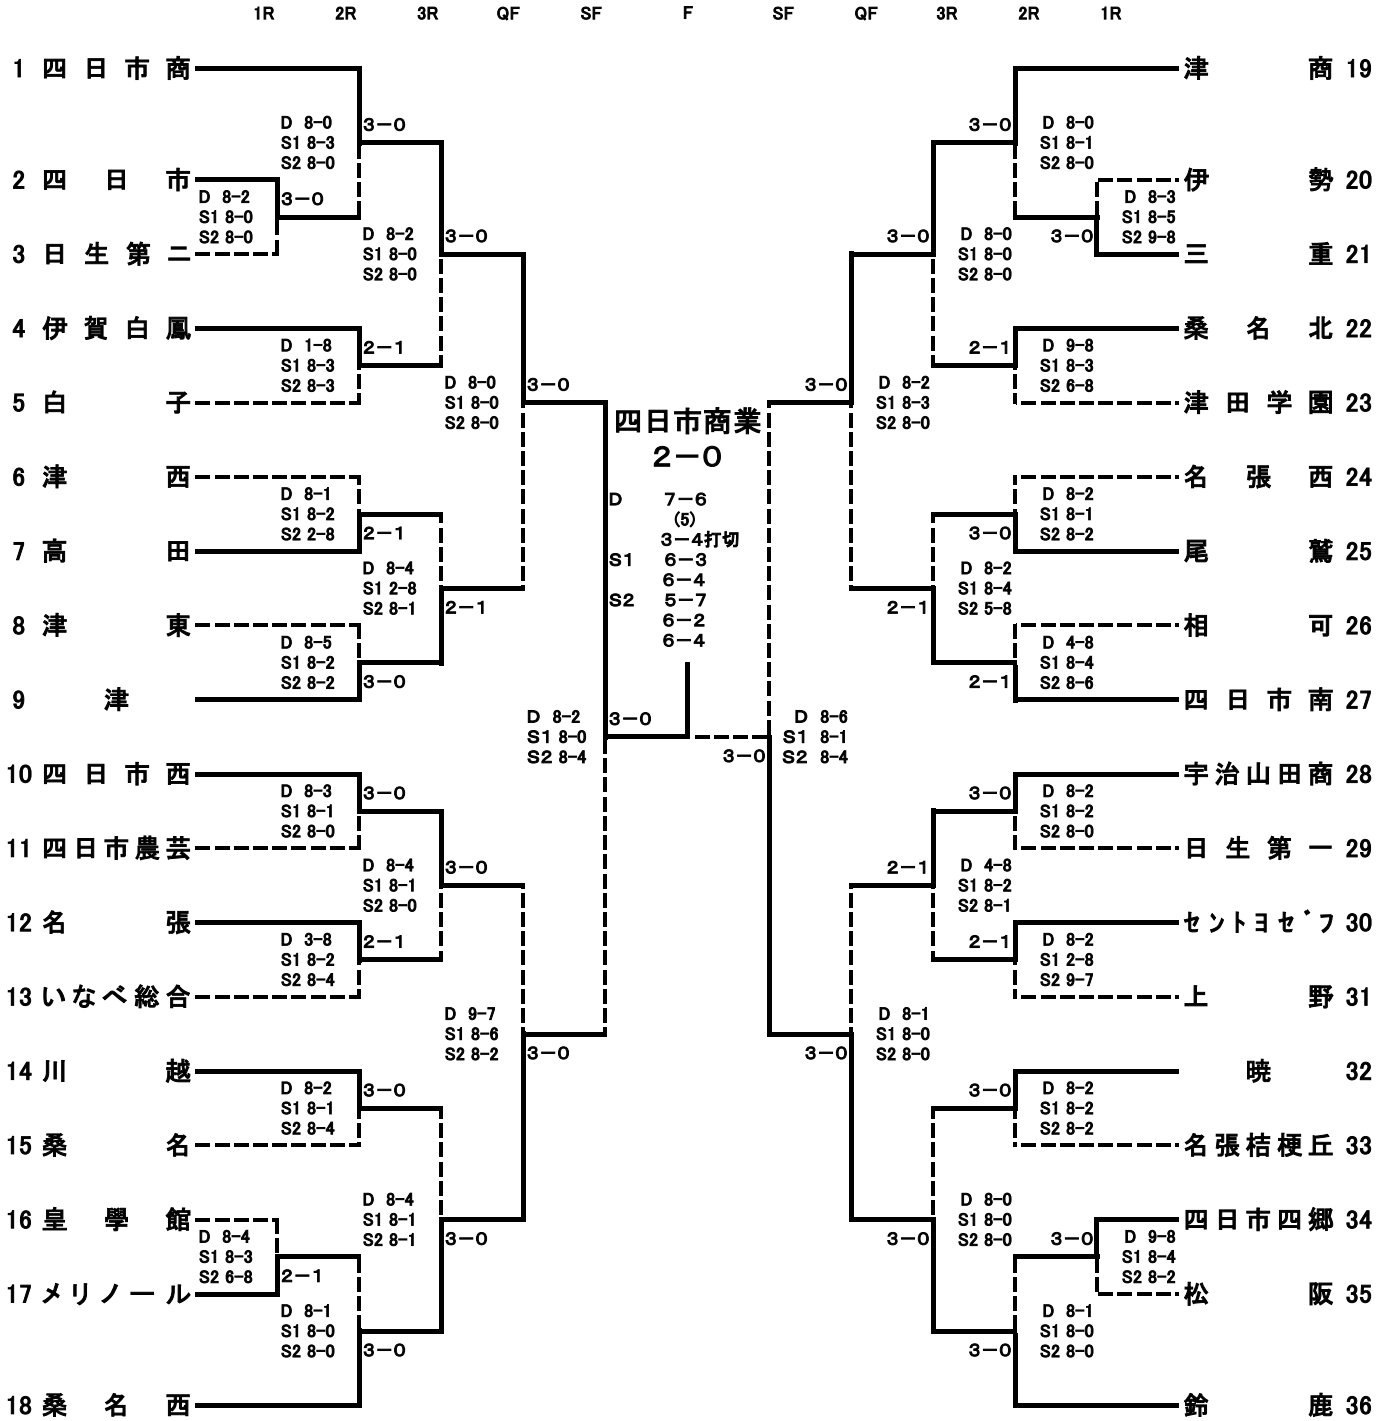

【女子団体】

1R	2R	3R	QF	SF	F	SF	QF	3R	2R	1R
2位決定戦		18 桑名西			0-2	鈴鹿		36 鹿		
3位決定戦		18 桑名西			2-1	津		19 商		
5~8位決定戦		9 津			1-2	四日市西		10		
5・6位決定戦		27 四日市南			0-2	宇治山田商		28		
7・8位決定戦		10 四日市西			2-0	宇治山田商		28		
		9 津			1-2	四日市南		27