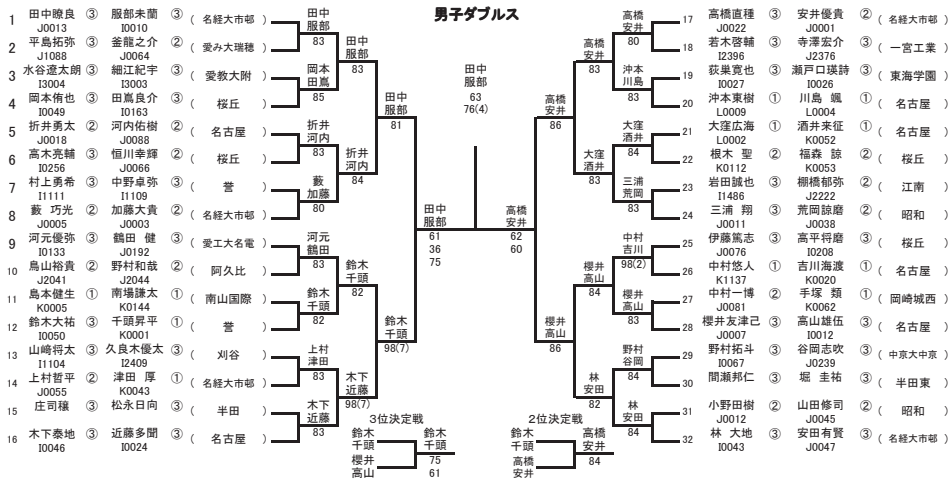

第68回 愛知県高等学校総合体育大会 テニス競技 男子団体の部

5月24日(土)・25日(日) 東山公園TC

男子詳細 準決勝より

準決勝	名経大市邨		2-0		桜丘	
	選手名	学年			選手名	学年
D	高橋直種	3	○	61 62	高平将麿	3
	林 大地	3				
S1	服部未蘭	3	○	61 63	伊藤篤志	3
S2	田中瞭良	3			根木 聖	2

準決勝	誉		1-2		名古屋		
	選手名	学年			選手名	学年	
D	大塚雄介	2		16 26	○	吉田 開 酒井来征	3 1
	市川将輝	1					
S1	千頭昇平	1	○	62 62		伊達祐太郎	3
S2	鈴木大祐	3		36 16	○	折井勇太	2

2位決定	桜丘		0-2		名古屋		
	選手名	学年			選手名	学年	
D	高平将麿	3		38	○	吉田 開 酒井来征	3 1
	田嶋良介	3					
S1	伊藤篤志	3		68	○	伊達祐太郎	3
S2	根木 聖	2		75打切		木下泰地	3

第68回 愛知県高等学校総合体育大会 テニス競技 女子団体の部

5月24日(土)・25日(日) 東山公園TC

女子詳細 準決勝より

準決勝	名経大高蔵		2-0		名経大市邨	
	選手名	学年			選手名	学年
D	林彩子 平松詩菜	3 3	○	60 61	木村侑奈 小栗杏香	3 1
S1	大矢 希	3	○	60 61	小田育歩	2
S2	宮田みほ	2			彦坂柚衣	2

準決勝	栢山女学園		0-2		愛知啓成	
	選手名	学年			選手名	学年
D	はぜ夏美 村瀬遥香	3 2		16 76(7) 12打切	吉原琴菜 伊達芽依	2 2
S1	黒田佳奈	3		16 26	佐野結花	2
S2	浅井友莉奈	2		06 36	三井葉月	3

決勝	名経大高蔵		2-0		愛知啓成	
	選手名	学年			選手名	学年
D	林彩子 平松詩菜	3 3	○	61 61	吉原琴菜 鈴木麻緒	2 2
S1	大矢 希	3	○	61 61	佐野結花	2
S2	宮田みほ	2			三井葉月	3

3位決定	名経大市邨		1-2		栢山女学園	
	選手名	学年			選手名	学年
D	木村侑奈 小栗杏香	3 1		57 26	はぜ夏美 村瀬遥香	3 2
S1	小田育歩	2	○	61 63	黒田佳奈	3
S2	彦坂柚衣	2		16 57	浅井友莉奈	2

第68回 愛知県高等学校総合体育大会 テニス競技 個人の部 5月10・11・17・18日 東山公園TC

男子シングルス

男子ダブルス

第68回 愛知県高等学校総合体育大会 テニス競技 個人の部 5月10・11・17・18日 東山公園TC