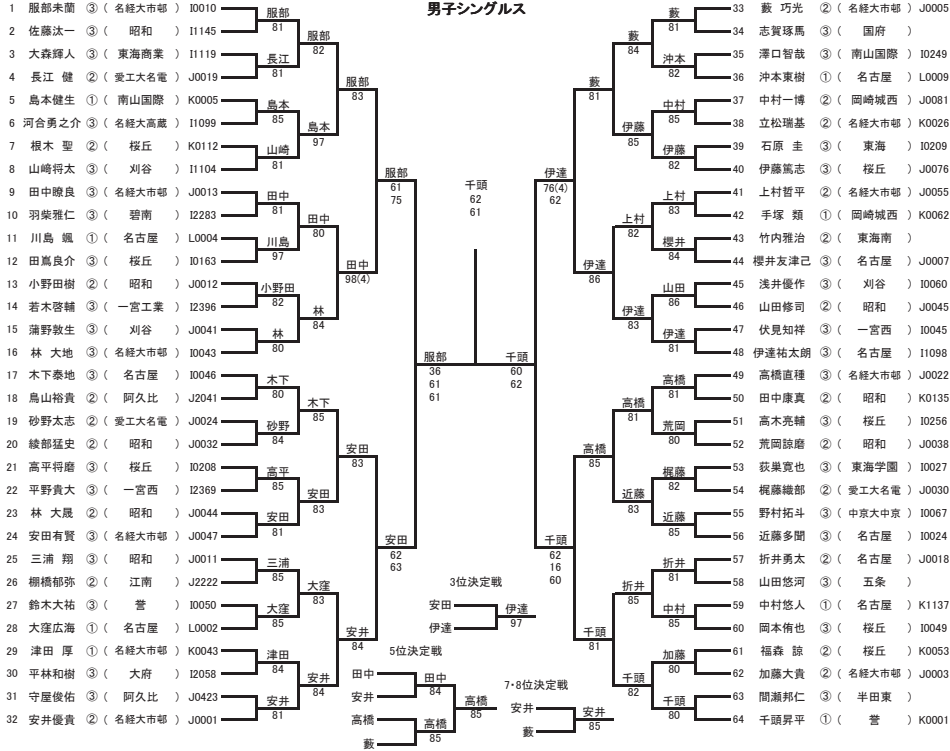

第68回 愛知県高等学校総合体育大会 テニス競技 個人の部 5月10・11・17・18日 東山公園TC

男子シングルス